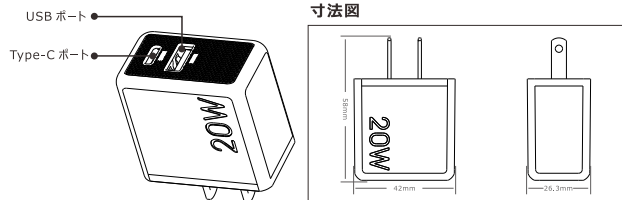

仕様

品番	YS-U20C
入力電圧	AC100-240V 50/60Hz(海外利用可)
出力規格	Type-C : 5V/3A・9V/2.2A・12V/1.6A Type-A : 5V/3A・9V/2A・12V/1.5A ※同時出力時 : 5V/3A
規格準拠	特定電気用品 ◇PSE適合
サイズ	約58*42*26.3mm
化粧箱のサイズ	約150*70*30mm
重量	約44.8g
色	白
材質	PC、ABS

寸法図