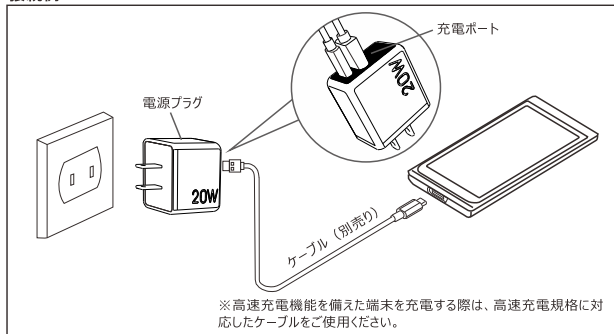

接続例

⚠安全上のご注意

ご使用前に、「安全上のご注意」をよくお読みのうえ、正しくお使いください。

【警告】

- ・投げたり、踏みつけたり、強い衝撃を与えないでください。破損や感電の原因になります。
- ・水没や水のかかる場所での使用はおやめください。
- ・濡れた手でプラグを抜き差ししないでください。感電の原因となります。
- ・火のそばや高温になる場所（ヒーター、ストーブ付近など）で使用しないでください。
- ・破損、変形、臭異、発煙、異常な発熱・変色が見られる場合は、直ちに使用を中止してください。
- ・異常が発生したまま使用を続けると、火災や感電の原因となります。
- ・使用中に異常を感じた場合は、すぐに電源から取り外してください。
- ・分解・改造はしないでください。火災や感電、けがなどの原因となります。

【注意】

1. ・使用後は必ず電源プラグをコンセントから抜いてください。
   - ・コードを強く引っ張らず、必ずプラグ本体を持って抜いてください。
   - ・長時間の使用後は、アダプターが熱くなることがありますが、これは異常ではありません。
   - ・小さなお子様の手の届かない場所でご使用・保管してください。
   - ・強い力や圧力を加えないでください。変形や破損の原因になります。
   - ・本製品はPD20W（高速充電）に対応しています。
2. ※高速充電を行う場合は、端末およびケーブルの双方がPD（Power Delivery）規格に対応している必要があります。

【使用環境について】

- ・湿気が多い場所、ほこりや振動の多い場所では使用しないでください。
- ・家庭用電子機器（テレビ・ラジオなど）の近くでは使用を避けてください。
- ・高温になる場所、直射日光の当たる場所では使用しないでください。