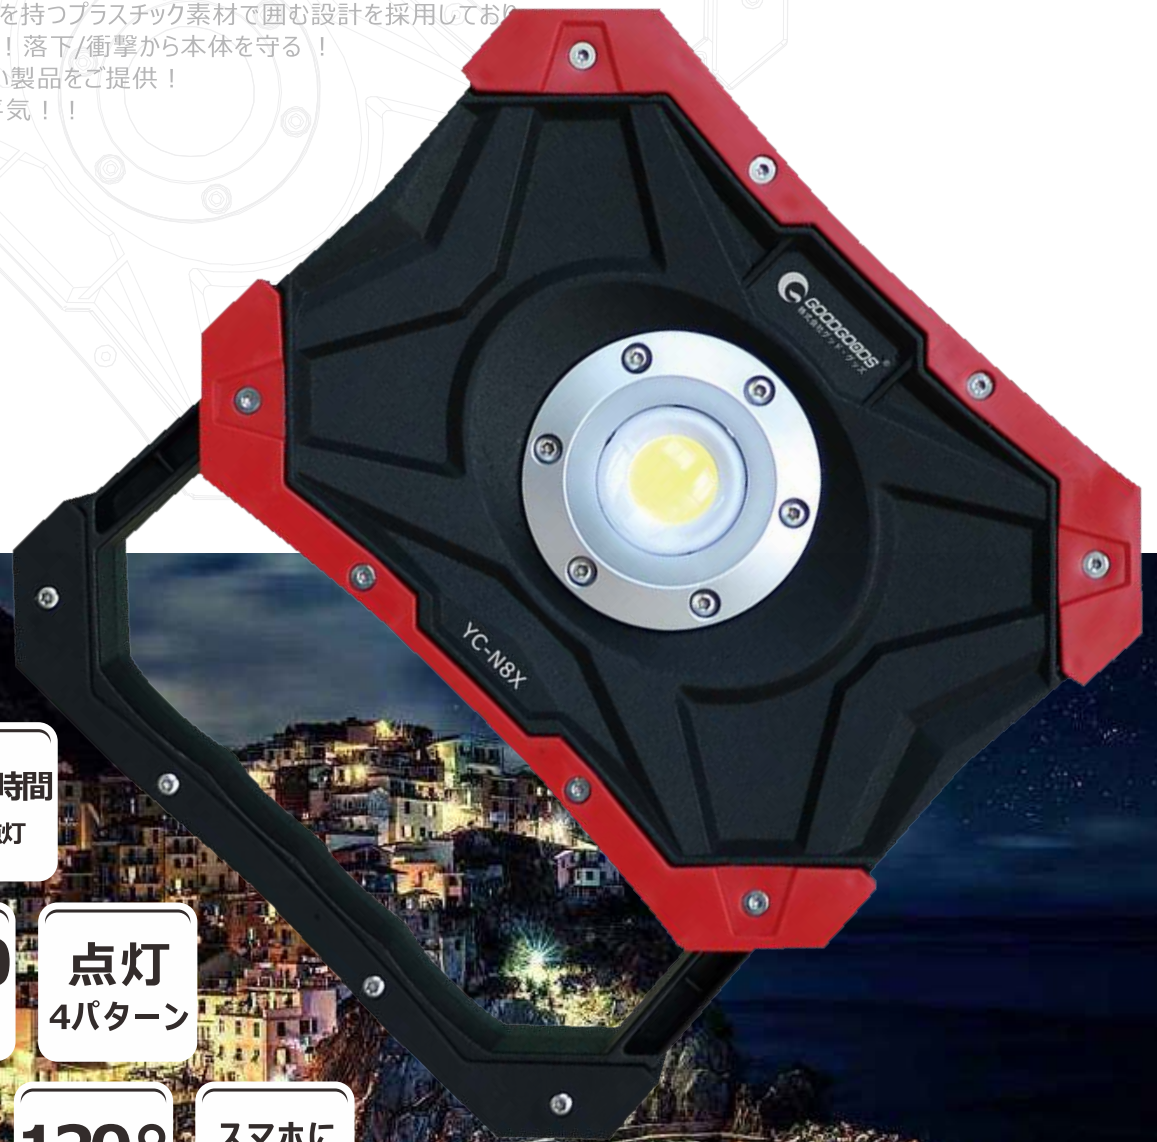

# 30W LED WORK LIGHT

# LED作業灯

**充電式** 折り畳みスタンドを採用！  
上下180°角度調整可

**防水性能IP65に達成！**

耐衝撃性に優れたタフな充電式作業灯新発売！  
本体に高強度／高耐衝撃性アルミニウム合金素材、  
ダイカストを採用して本体はとにかく頑丈！強さは信頼できます！  
外側に高い衝撃吸収力を持つプラスチック素材で囲む設計を採用してお  
ダメージを最小限に抑え！落下／衝撃から本体を守る！  
強力・軽量で耐性の高い製品をご提供！  
2Mの高さから落ちて平気！！  
車で轢いても壊れない！

**30W**  
消費電力

**最長6時間**  
連続点灯

**3600**  
LM

**点灯**  
4パターン

**120°**  
広角配光

スマホに  
充電対応

# LED作業灯 充電式