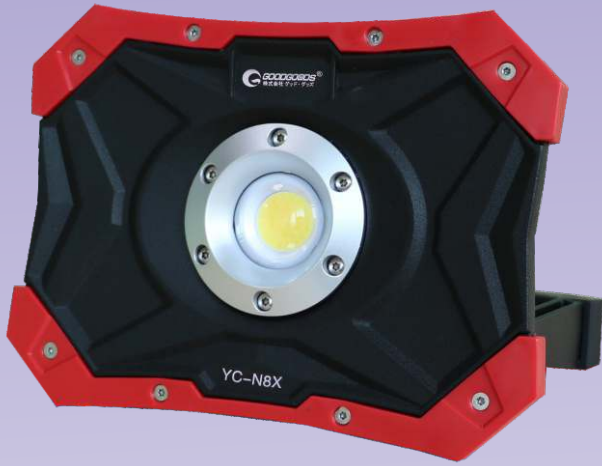

# 30W LED WORK LIGHT

# LED作業灯

**充電式** 折り畳みスタンドを採用！  
上下180°角度調整可

**防水性能IP65に達成！**

耐衝撃性に優れたタフな充電式作業灯新発売！  
本体に高強度／高耐衝撃性アルミニウム合金素材、  
ダイカストを採用して本体はとにかく頑丈！強さは信頼できます！  
外側に高い衝撃吸収力を持つプラスチック素材で囲む設計を採用してお  
ダメージを最小限に抑え！落下／衝撃から本体を守る！  
強力・軽量で耐性の高い製品をご提供！  
2Mの高さから落ちて平気！！  
車で轢いても壊れない！

**30W**  
消費電力

**最長6時間**  
連続点灯

**3600**  
LM

**点灯**  
4パターン

**120°**  
広角配光

スマホに  
充電対応

## 点灯4パターン マグネット付き

**最長6時間連続点灯**  
**スマホに充電対応**

**30W**  
消費電力

**6000K**  
昼光色

**3600**  
LM

**IP65**  
安心の防塵・防水

**120°**  
広角配光

**2M**  
超強耐衝撃