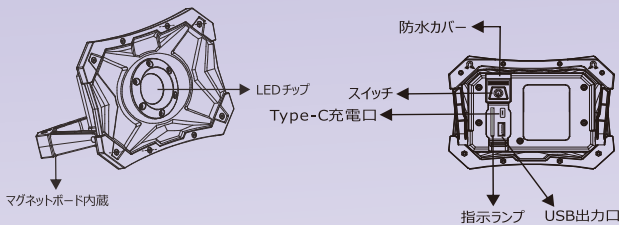

LED作業灯 充電式

点灯4パターン マグネット付き

最長6時間連続点灯
スマホに充電対応

30W
消費電力

6000K
昼光色

3600
LM

IP65
安心の防塵・防水

120°
広角配光

2M
超強耐衝撃

基本情報

- 品番: YC-N8X
- 商品名: LED作業灯 充電式
- 製造元: 株式会社 グッド・グッズ
- ブランド: GOODGOODS 昭輝照明(SYOKI)
- 知的財産権: 実登3212657号
- 発売日: 平成 30年1月
- メーカー希望小売価格: 19,200円 (税抜)
- 光色: 昼光色
- 全光束: 3600lm
- 点灯時間: HIGH: 約3時間
  LOW: 約6時間
- 充電時間: 約4~5時間
- ロット数/重量: 10 / 約10.6kg
- ロットサイズ: W460*H310*D270 mm
- JAN (GS1) コード: 4571461861708

各部名称

寸法

単位:mm

■実測照度

距離	中心照度
1m	1145.9LX
2m	286.4LX
3m	127.3LX
4m	71.6LX
5m	45.8LX

★上記照度は設計上の数値の為、使用環境下により異なります。

製品情報	
品番	YC-N8X 実用新案登録
LEDパワー	30W
全光束	3600lm
発光色	昼光色 (6500K)
光源数	COBタイプLEDチップ*1
点灯モード	HIGH・LOW・SOS・FLASH (4段階)
照射角度	120° (広角)
連続点灯時間	HIGH: 約3時間 LOW: 約6時間
充電時間	約4~5時間
バッテリー	グッド・グッズ専用内蔵式電池 3.7V 6600mAh
電池寿命	充放電繰り返し数: 約1000回
充電電源	AC充電: AC100V-240V
充電器出力	充電器規格 AC-DC5V 2A
USB出力	5V 1A
角度調整	前後180°
防水等級	IP65 (生活防水)
サイズ	W188*H139*D47 mm
化粧箱のサイズ	W260*H145*D55 mm
重量	1kg(本体)
材質	アルミニウム合金+鋼+プラスチック
セット内容	投光器本体、ACアダプター、保証書、取扱説明書

使用例

※製品改良のため、仕様などを予告なく変更することがあります。

製造元
株式会社グッド・グッズ

〒597-0081 大阪府貝塚市麻生中1010-8
E-mail: info@goodgoods.co.jp

LED照明の開発・製造・販売

☎ 072-447-8536 FAX 072-447-8537
www.goodgoods.co.jp www.goodtoku.com