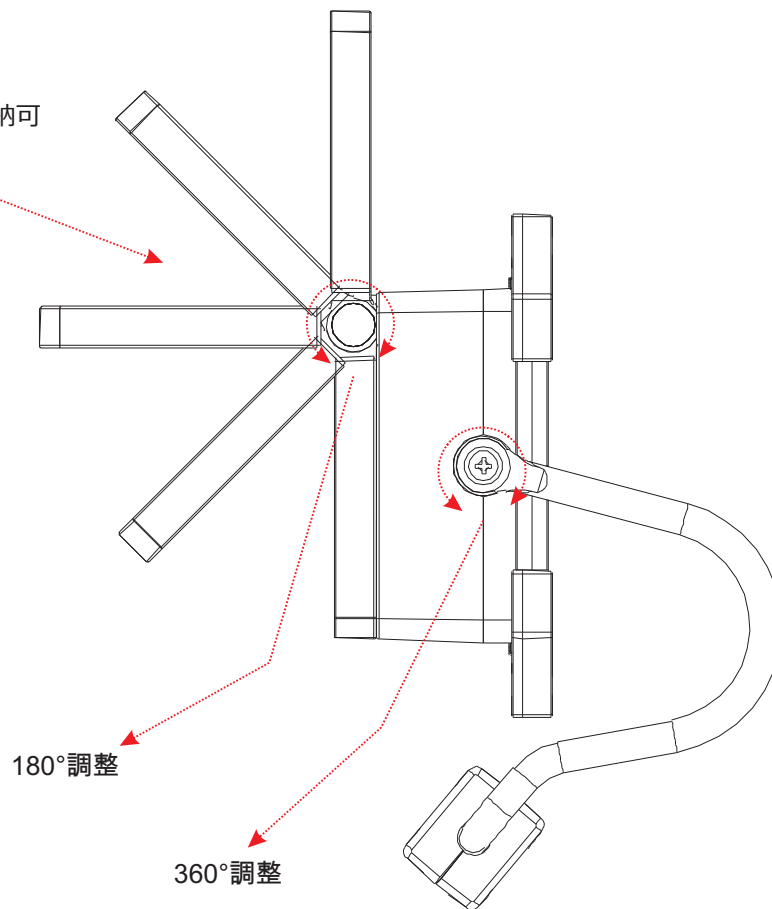

記号	名称			型式		
図名			図番	尺度	1:1	用紙 A4
設計	製図	承認	  LED照明の開発・製造・販売 電話 072-431-2218 072-431-2219 www.goodgoods.co.jp www.goodtoku.com			

折り畳み式太陽光発電

記号	名称			型式		
図名		図番		尺度	1:1	用紙 A4
設計	製図	承認		  LED照明の開発・製造・販売 昼 072-431-2218 夜 072-431-2219 www.goodgoods.co.jp www.goodtoku.com		

ソーラーパネル 折り畳み式 収納可

記号	名称			型式		
図名		図番		尺度	1:1	用紙 A4
設計		製図		承認		
				  LED照明の開発・製造・販売 ☎ 072-431-2218 ☎ 072-431-2219 www.goodgoods.co.jp www.goodtoku.com		

ソーラーパネル 折り畳み式 収納可

180°調整

360°調整

記号	名称			型式		
図名		図番		尺度	1:1	用紙 A4
設計	製図	承認		  LED照明の開発・製造・販売 昼 072-431-2218 夜 072-431-2219 www.goodgoods.co.jp www.goodtoku.com		

記号	名称			型式		
図名		図番		尺度	1:1	用紙 A4
設計	製図	承認		  LED照明の開発・製造・販売 電話 072-431-2218 072-431-2219 www.goodgoods.co.jp www.goodtoku.com		

N50磁石

スタンド360°調整可

記号	名称			型式		
図名		図番		尺度	1:1	用紙 A4
設計	製図	承認		  LED照明の開発・製造・販売 昼 072-431-2218 夜 072-431-2219 www.goodgoods.co.jp www.goodtoku.com		