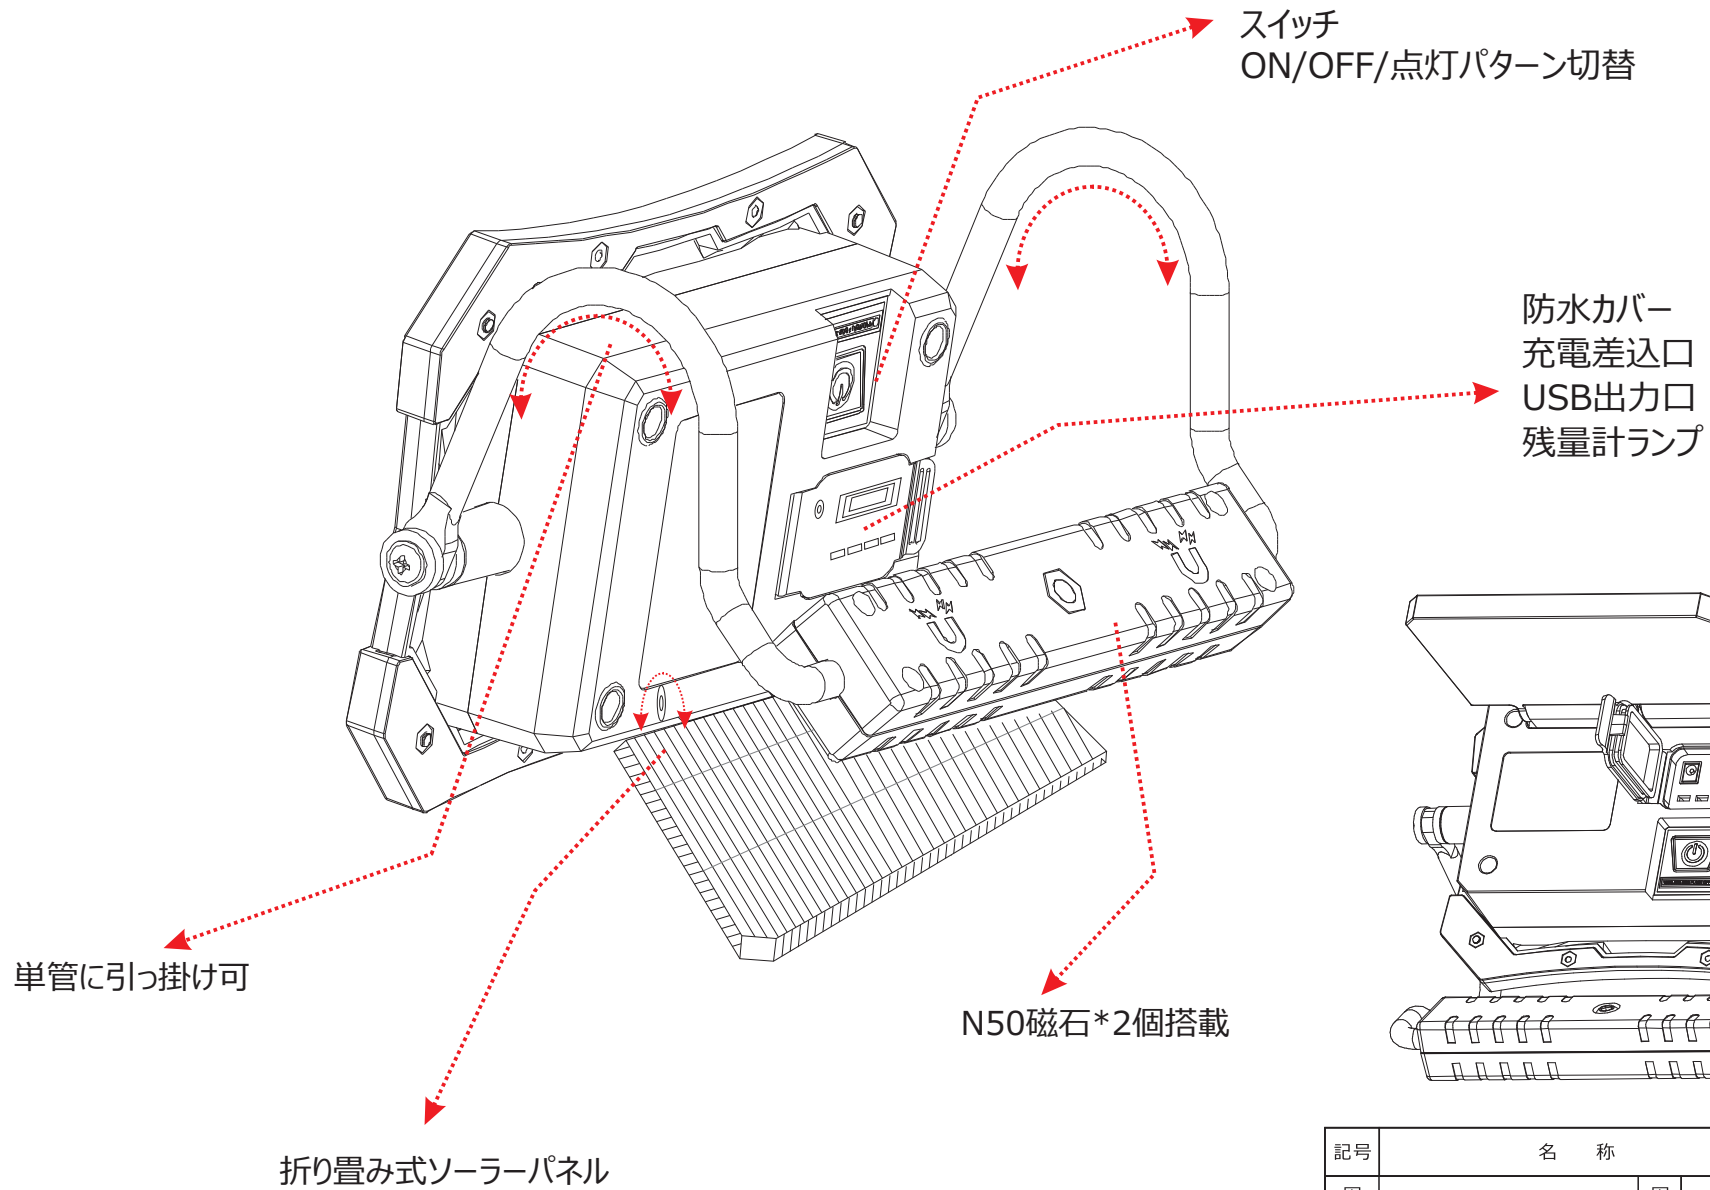

ソーラーパネル 折り畳み式 収納可

記号	名称			型式		
図名		図番		尺度	1:1	用紙 A4
設計		製図		承認		
				  LED照明の開発・製造・販売 ☎ 072-431-2218 ☎ 072-431-2219 www.goodgoods.co.jp www.goodtoku.com		

ソーラーパネル 折り畳み式 収納可

180°調整

360°調整

記号	名称			型式		
図名		図番		尺度	1:1	用紙 A4
設計	製図	承認		  LED照明の開発・製造・販売 昼 072-431-2218 夜 072-431-2219 www.goodgoods.co.jp www.goodtoku.com		

記号	名称			型式		
図名		図番		尺度	1:1	用紙 A4
設計	製図	承認		  LED照明の開発・製造・販売 電話 072-431-2218 072-431-2219 www.goodgoods.co.jp www.goodtoku.com		

N50磁石

スタンド360°調整可

記号	名称			型式		
図名		図番		尺度	1:1	用紙 A4
設計	製図	承認		  LED照明の開発・製造・販売 昼 072-431-2218 夜 072-431-2219 www.goodgoods.co.jp www.goodtoku.com		