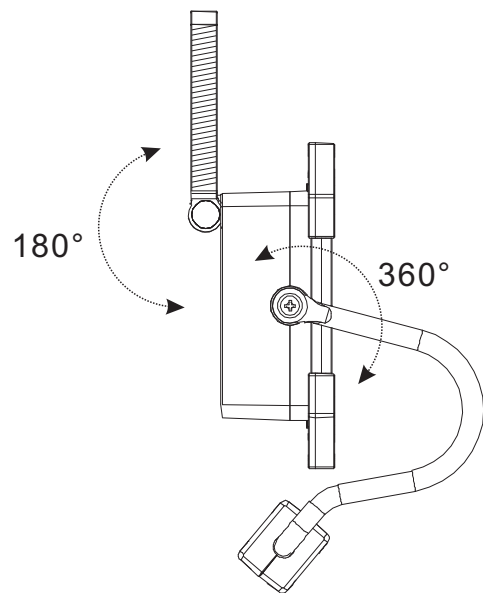

記号	名称			型式		
図名			図番	尺度	1:1	用紙 A4
設計	製図	承認	  LED照明の開発・製造・販売 電話 072-431-2218 072-431-2219 www.goodgoods.co.jp www.goodtoku.com			

折り畳み式太陽光発電

記号	名称			型式		
図名		図番		尺度	1:1	用紙 A4
設計	製図	承認		  LED照明の開発・製造・販売 昼 072-431-2218 夜 072-431-2219 www.goodgoods.co.jp www.goodtoku.com		

ソーラーパネル 折り畳み式 収納可

記号	名称			型式		
図名		図番		尺度	1:1	用紙 A4
設計		製図		承認		
				  LED照明の開発・製造・販売 ☎ 072-431-2218 ☎ 072-431-2219 www.goodgoods.co.jp www.goodtoku.com		

ソーラーパネル 折り畳み式 収納可

180°調整

360°調整

記号	名称			型式		
図名		図番		尺度	1:1	用紙 A4
設計	製図	承認		  LED照明の開発・製造・販売 昼 072-431-2218 夜 072-431-2219 www.goodgoods.co.jp www.goodtoku.com		

記号	名称			型式		
図名		図番		尺度	1:1	用紙 A4
設計	製図	承認		  LED照明の開発・製造・販売 電話 072-431-2218 072-431-2219 www.goodgoods.co.jp www.goodtoku.com		

N50磁石

スタンド360°調整可

記号	名称			型式		
図名		図番		尺度	1:1	用紙 A4
設計	製図	承認		  LED照明の開発・製造・販売 昼 072-431-2218 夜 072-431-2219 www.goodgoods.co.jp www.goodtoku.com		