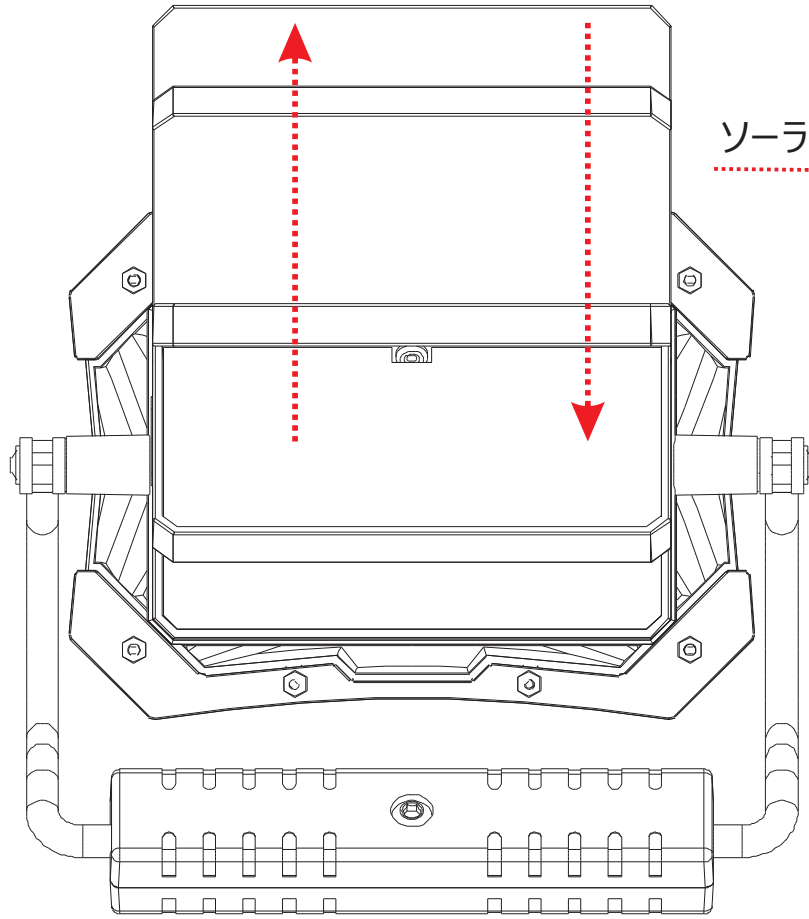

記号	名称			型式		
図名			図番	尺度	1:1	用紙 A4
設計	製図	承認	  LED照明の開発・製造・販売 電話 072-431-2218 072-431-2219 www.goodgoods.co.jp www.goodtoku.com			

折り畳み式太陽光発電

記号	名称			型式		
図名		図番		尺度	1:1	用紙 A4
設計	製図	承認		  LED照明の開発・製造・販売 昼 072-431-2218 夜 072-431-2219 www.goodgoods.co.jp www.goodtoku.com		

ソーラーパネル 折り畳み式 収納可

記号	名称			型式		
図名		図番		尺度	1:1	用紙 A4
設計		製図		承認		
				  LED照明の開発・製造・販売 ☎ 072-431-2218 ☎ 072-431-2219 www.goodgoods.co.jp www.goodtoku.com		

ソーラーパネル 折り畳み式 収納可

180°調整

360°調整

記号	名称			型式		
図名		図番		尺度	1:1	用紙 A4
設計	製図	承認		  LED照明の開発・製造・販売 昼 072-431-2218 夜 072-431-2219 www.goodgoods.co.jp www.goodtoku.com		

記号	名称			型式		
図名		図番		尺度	1:1	用紙 A4
設計	製図	承認		  LED照明の開発・製造・販売 電話 072-431-2218 072-431-2219 www.goodgoods.co.jp www.goodtoku.com		

N50磁石

スタンド360°調整可

記号	名称			型式		
図名		図番		尺度	1:1	用紙 A4
設計	製図	承認		  LED照明の開発・製造・販売 昼 072-431-2218 夜 072-431-2219 www.goodgoods.co.jp www.goodtoku.com		