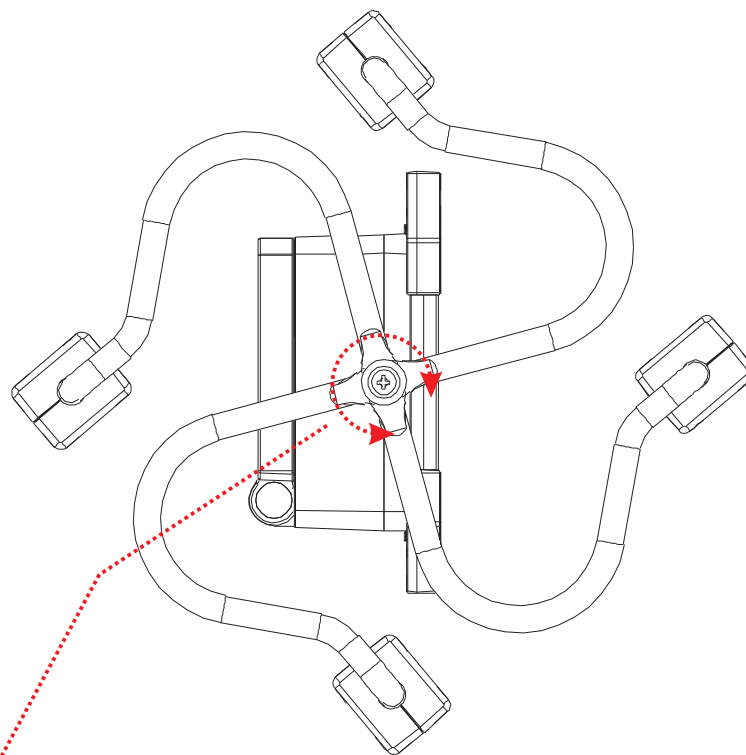

ソーラーパネル 折り畳み式 収納可

記号	名称			型式		
図名		図番		尺度	1:1	用紙 A4
設計		製図		承認		
				  LED照明の開発・製造・販売 ☎ 072-431-2218 ☎ 072-431-2219 www.goodgoods.co.jp www.goodtoku.com		

ソーラーパネル 折り畳み式 収納可

180°調整

360°調整

記号	名称			型式		
図名		図番		尺度	1:1	用紙 A4
設計	製図	承認		  LED照明の開発・製造・販売 昼 072-431-2218 夜 072-431-2219 www.goodgoods.co.jp www.goodtoku.com		

記号	名称			型式		
図名		図番		尺度	1:1	用紙 A4
設計	製図	承認		  LED照明の開発・製造・販売 電話 072-431-2218 072-431-2219 www.goodgoods.co.jp www.goodtoku.com		

N50磁石

スタンド360°調整可

記号	名称			型式		
図名		図番		尺度	1:1	用紙 A4
設計	製図	承認		  LED照明の開発・製造・販売 昼 072-431-2218 夜 072-431-2219 www.goodgoods.co.jp www.goodtoku.com		