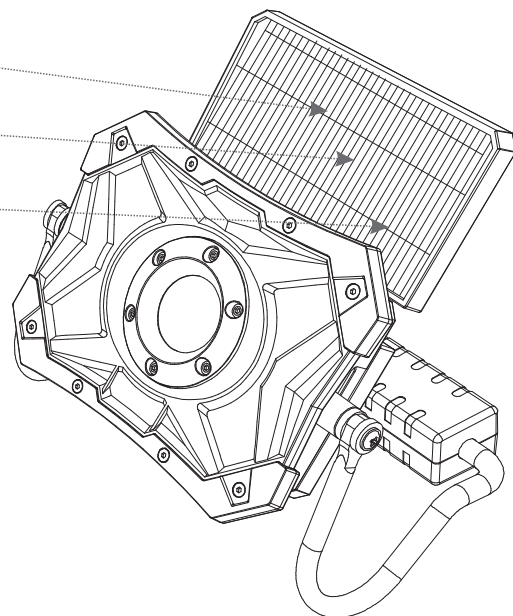

記号	名称			型式		
図名			図番	尺度	1:1	用紙 A4
設計	製図	承認	  LED照明の開発・製造・販売 電話 072-431-2218 072-431-2219 www.goodgoods.co.jp www.goodtoku.com			

折り畳み式太陽光発電

記号	名称			型式		
図名		図番		尺度	1:1	用紙 A4
設計	製図	承認		  LED照明の開発・製造・販売 昼 072-431-2218 夜 072-431-2219 www.goodgoods.co.jp www.goodtoku.com		

ソーラーパネル 折り畳み式 収納可

記号	名称			型式		
図名		図番		尺度	1:1	用紙 A4
設計		製図		承認		
				  LED照明の開発・製造・販売 ☎ 072-431-2218 ☎ 072-431-2219 www.goodgoods.co.jp www.goodtoku.com		

ソーラーパネル 折り畳み式 収納可

180°調整

360°調整

記号	名称			型式		
図名		図番		尺度	1:1	用紙 A4
設計	製図	承認		  LED照明の開発・製造・販売 昼 072-431-2218 夜 072-431-2219 www.goodgoods.co.jp www.goodtoku.com		

記号	名称			型式		
図名		図番		尺度	1:1	用紙 A4
設計	製図	承認		  LED照明の開発・製造・販売 電話 072-431-2218 072-431-2219 www.goodgoods.co.jp www.goodtoku.com		

N50磁石

スタンド360°調整可

記号	名称			型式		
図名		図番		尺度	1:1	用紙 A4
設計	製図	承認		  LED照明の開発・製造・販売 昼 072-431-2218 夜 072-431-2219 www.goodgoods.co.jp www.goodtoku.com		