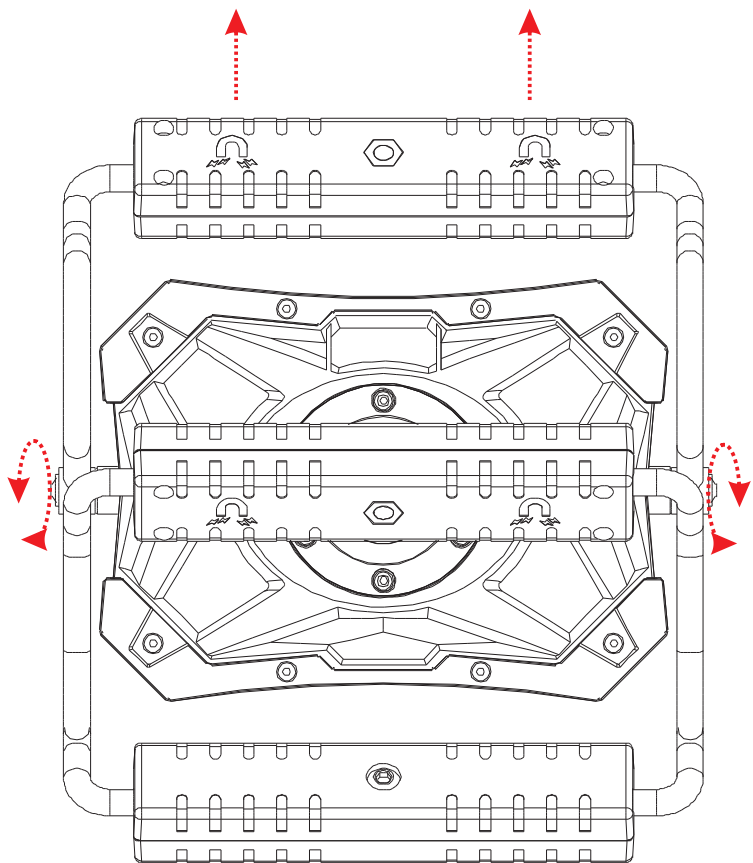

ソーラーパネル 折り畳み式 収納可

記号	名称			型式		
図名		図番		尺度	1:1	用紙 A4
設計		製図		承認		
				  LED照明の開発・製造・販売 ☎ 072-431-2218 ☎ 072-431-2219 www.goodgoods.co.jp www.goodtoku.com		

ソーラーパネル 折り畳み式 収納可

180°調整

360°調整

記号	名称			型式		
図名		図番		尺度	1:1	用紙 A4
設計	製図	承認		  LED照明の開発・製造・販売 昼 072-431-2218 夜 072-431-2219 www.goodgoods.co.jp www.goodtoku.com		

記号	名称			型式		
図名		図番		尺度	1:1	用紙 A4
設計	製図	承認		  LED照明の開発・製造・販売 電話 072-431-2218 072-431-2219 www.goodgoods.co.jp www.goodtoku.com		

N50磁石

スタンド360°調整可

記号	名称			型式		
図名		図番		尺度	1:1	用紙 A4
設計	製図	承認		  LED照明の開発・製造・販売 昼 072-431-2218 夜 072-431-2219 www.goodgoods.co.jp www.goodtoku.com		