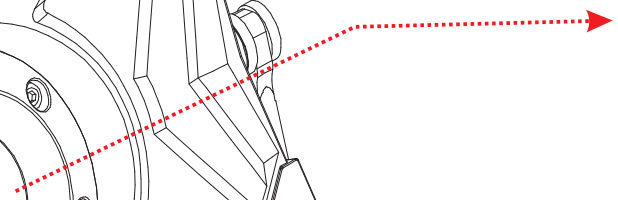

20W COBタイプLED