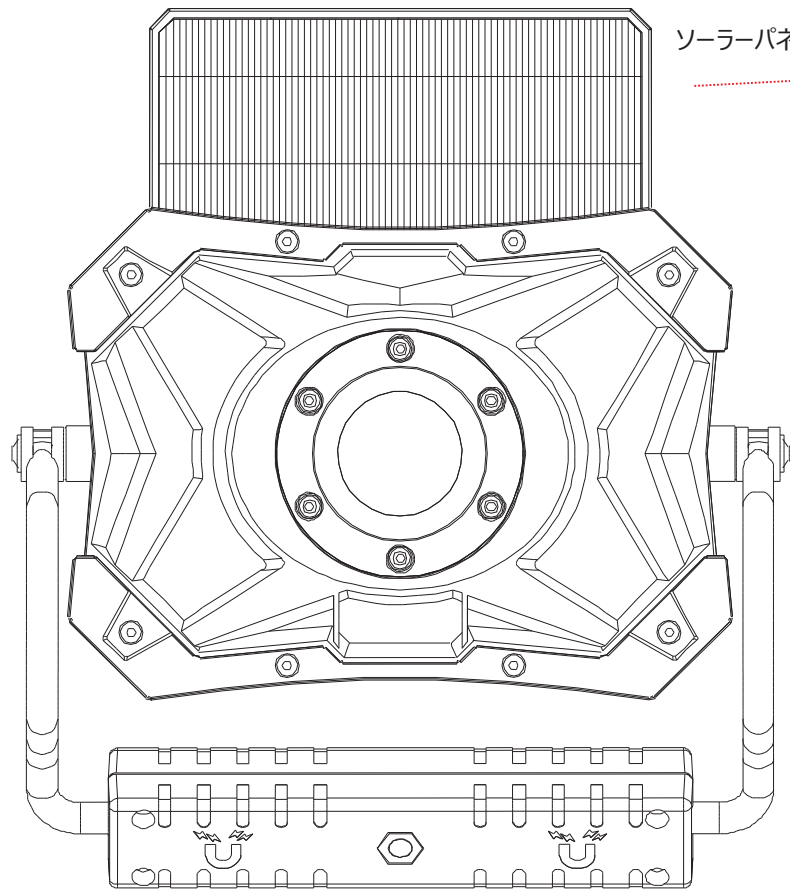

記号	名称			型式		
図名			図番	尺度	1:1	用紙 A4
設計	製図	承認	  LED照明の開発・製造・販売 電話 072-431-2218 072-431-2219 www.goodgoods.co.jp www.goodtoku.com			

折り畳み式太陽光発電

記号	名称			型式		
図名		図番		尺度	1:1	用紙 A4
設計	製図	承認		  LED照明の開発・製造・販売 昼 072-431-2218 夜 072-431-2219 www.goodgoods.co.jp www.goodtoku.com		

ソーラーパネル 折り畳み式 収納可

記号	名称			型式		
図名		図番		尺度	1:1	用紙 A4
設計		製図		承認		
				  LED照明の開発・製造・販売 ☎ 072-431-2218 ☎ 072-431-2219 www.goodgoods.co.jp www.goodtoku.com		

ソーラーパネル 折り畳み式 収納可

180°調整

360°調整

記号	名称			型式		
図名		図番		尺度	1:1	用紙 A4
設計	製図	承認		  LED照明の開発・製造・販売 昼 072-431-2218 夜 072-431-2219 www.goodgoods.co.jp www.goodtoku.com		

記号	名称			型式		
図名		図番		尺度	1:1	用紙 A4
設計	製図	承認		  LED照明の開発・製造・販売 電話 072-431-2218 072-431-2219 www.goodgoods.co.jp www.goodtoku.com		

N50磁石

スタンド360°調整可

記号	名称			型式		
図名		図番		尺度	1:1	用紙 A4
設計	製図	承認		  LED照明の開発・製造・販売 昼 072-431-2218 夜 072-431-2219 www.goodgoods.co.jp www.goodtoku.com		