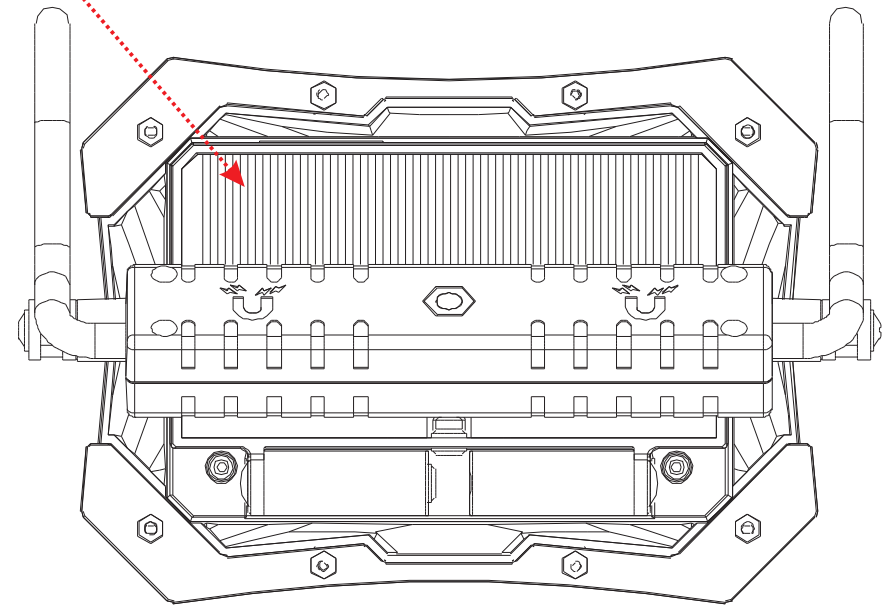

記号	名称			型式		
図名			図番	尺度	1:1	用紙 A4
設計	製図	承認	  LED照明の開発・製造・販売 電話 072-431-2218 072-431-2219 www.goodgoods.co.jp www.goodtoku.com			

折り畳み式太陽光発電

記号	名称			型式		
図名		図番		尺度	1:1	用紙 A4
設計	製図	承認		  LED照明の開発・製造・販売 昼 072-431-2218 夜 072-431-2219 www.goodgoods.co.jp www.goodtoku.com		

ソーラーパネル 折り畳み式 収納可

記号	名称			型式		
図名		図番		尺度	1:1	用紙 A4
設計		製図		承認		
				  LED照明の開発・製造・販売 ☎ 072-431-2218 ☎ 072-431-2219 www.goodgoods.co.jp www.goodtoku.com		

ソーラーパネル 折り畳み式 収納可

180°調整

360°調整

記号	名称			型式		
図名		図番		尺度	1:1	用紙 A4
設計	製図	承認		  LED照明の開発・製造・販売 昼 072-431-2218 夜 072-431-2219 www.goodgoods.co.jp www.goodtoku.com		

記号	名称			型式		
図名		図番		尺度	1:1	用紙 A4
設計	製図	承認		  LED照明の開発・製造・販売 電話 072-431-2218 072-431-2219 www.goodgoods.co.jp www.goodtoku.com		

N50磁石

スタンド360°調整可

記号	名称			型式		
図名		図番		尺度	1:1	用紙 A4
設計	製図	承認		  LED照明の開発・製造・販売 昼 072-431-2218 夜 072-431-2219 www.goodgoods.co.jp www.goodtoku.com		