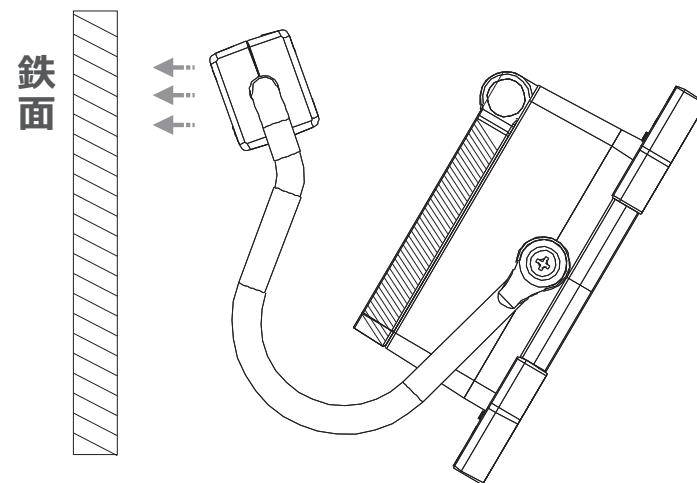

記号	名称			型式		
図名			図番	尺度	1:1	用紙 A4
設計	製図	承認	  LED照明の開発・製造・販売 電話 072-431-2218 072-431-2219 www.goodgoods.co.jp www.goodtoku.com			

折り畳み式太陽光発電

記号	名称			型式		
図名		図番		尺度	1:1	用紙 A4
設計	製図	承認		  LED照明の開発・製造・販売 昼 072-431-2218 夜 072-431-2219 www.goodgoods.co.jp www.goodtoku.com		

ソーラーパネル 折り畳み式 収納可

記号	名称			型式		
図名		図番		尺度	1:1	用紙 A4
設計		製図		承認		
				  LED照明の開発・製造・販売 ☎ 072-431-2218 ☎ 072-431-2219 www.goodgoods.co.jp www.goodtoku.com		

ソーラーパネル 折り畳み式 収納可

180°調整

360°調整

記号	名称			型式		
図名		図番		尺度	1:1	用紙 A4
設計	製図	承認		  LED照明の開発・製造・販売 昼 072-431-2218 夜 072-431-2219 www.goodgoods.co.jp www.goodtoku.com		

記号	名称			型式		
図名		図番		尺度	1:1	用紙 A4
設計	製図	承認		  LED照明の開発・製造・販売 電話 072-431-2218 072-431-2219 www.goodgoods.co.jp www.goodtoku.com		

N50磁石

スタンド360°調整可

記号	名称			型式		
図名		図番		尺度	1:1	用紙 A4
設計	製図	承認		  LED照明の開発・製造・販売 昼 072-431-2218 夜 072-431-2219 www.goodgoods.co.jp www.goodtoku.com		