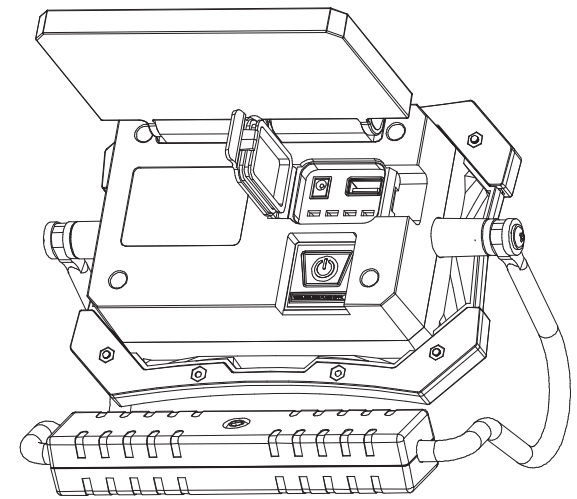

記号	名称			型式		
図名			図番	尺度	1:1	用紙 A4
設計	製図	承認	  LED照明の開発・製造・販売 電話 072-431-2218 072-431-2219 www.goodgoods.co.jp www.goodtoku.com			

折り畳み式太陽光発電

記号	名称			型式		
図名		図番		尺度	1:1	用紙 A4
設計	製図	承認		  LED照明の開発・製造・販売 昼 072-431-2218 夜 072-431-2219 www.goodgoods.co.jp www.goodtoku.com		

ソーラーパネル 折り畳み式 収納可

記号	名称			型式		
図名		図番		尺度	1:1	用紙 A4
設計		製図		承認		
				  LED照明の開発・製造・販売 ☎ 072-431-2218 ☎ 072-431-2219 www.goodgoods.co.jp www.goodtoku.com		

ソーラーパネル 折り畳み式 収納可

180°調整

360°調整

記号	名称			型式		
図名		図番		尺度	1:1	用紙 A4
設計	製図	承認		  LED照明の開発・製造・販売 昼 072-431-2218 夜 072-431-2219 www.goodgoods.co.jp www.goodtoku.com		