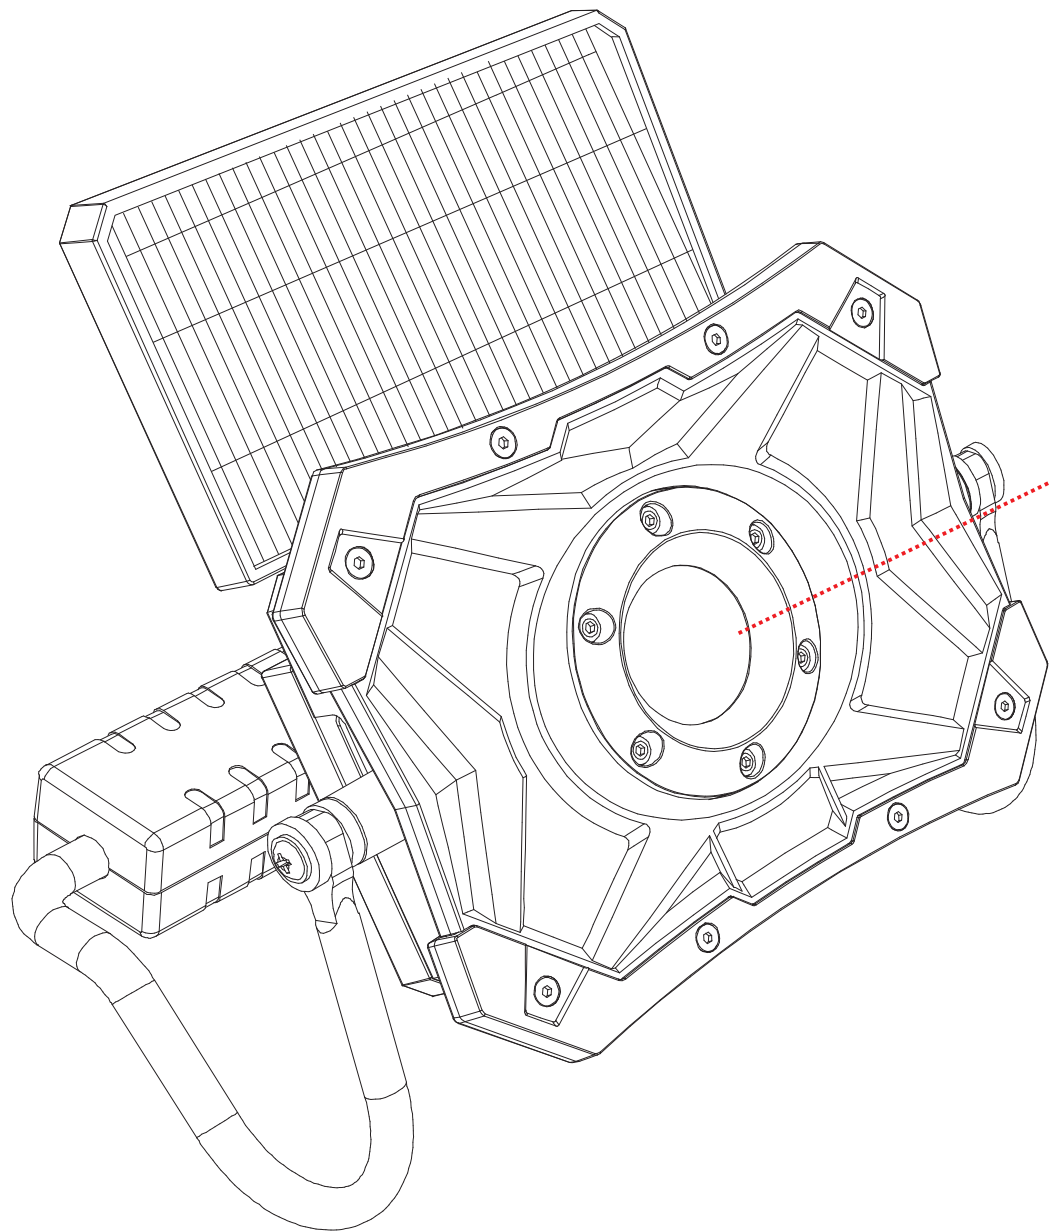

ソーラーパネル 折り畳み式 収納可

記号	名称			型式		
図名		図番		尺度	1:1	用紙 A4
設計		製図		承認		
				  LED照明の開発・製造・販売 ☎ 072-431-2218 ☎ 072-431-2219 www.goodgoods.co.jp www.goodtoku.com		

ソーラーパネル 折り畳み式 収納可

180°調整

360°調整

記号	名称			型式		
図名		図番		尺度	1:1	用紙 A4
設計	製図	承認		  LED照明の開発・製造・販売 昼 072-431-2218 夜 072-431-2219 www.goodgoods.co.jp www.goodtoku.com		

記号	名称			型式		
図名		図番		尺度	1:1	用紙 A4
設計	製図	承認		  LED照明の開発・製造・販売 電話 072-431-2218 072-431-2219 www.goodgoods.co.jp www.goodtoku.com		

N50磁石

スタンド360°調整可

記号	名称			型式		
図名		図番		尺度	1:1	用紙 A4
設計	製図	承認		  LED照明の開発・製造・販売 昼 072-431-2218 夜 072-431-2219 www.goodgoods.co.jp www.goodtoku.com		