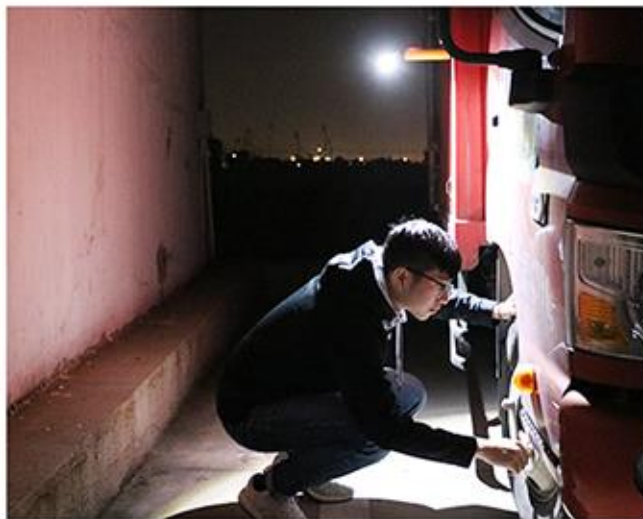

LED演色評価指数CR195+

すべての色再現に優れた光源

演色性Ra95以上のLEDチップを採用！
高演色という事は、太陽光=自然光で見る色味を再現することに優れている。という意味を表します。

白飛びしやすいLEDの特徴を抑え、ありのままの色味により近く照射することができます。
磨き作業やキズ、仕上がり検査用
各種塗装調色用、完成品の傷目・歪の検査、コーティングのムラ確認や異物混入等のチェックに最適です。

演色性を追求した新しい光
塗装面の色調・磨きキズ・仕上がりチェックに！

ご利用方法は3WAY!

「鉄面に吸着+手持ち+吊り下げ」の3Way

底部の超強力マグネットN50*4粒搭載

鉄面に装着可能! 水平でも落ちない強度!
塗料棚や柱等に吸着し、自由に使用できます
ハンズフリー作業を快適に

- 専用壁掛けホルダー付属！必要な場所に常に設置・保管でき紛失の心配不要
- ライトヘッド部分は160度前後に可動し、最適な角度調節を