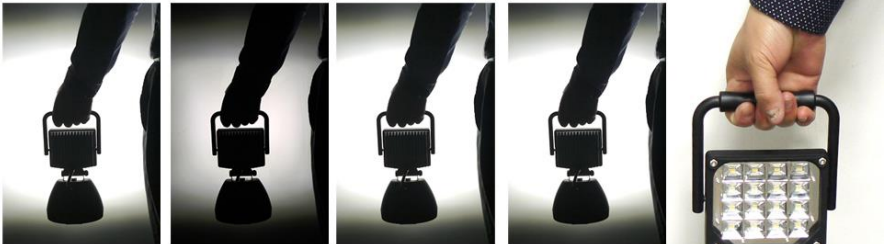

## ポイント

- マグネット内臓
- 点灯4モード搭載
- 実用性の高いコンパクト設計

品番：YC-16T

LED 屋内外照明の開発・製造・販売

緊急用・非常用として 電源のとれない場所で大活躍！  
コンパクトでスッキリ収納！

突然の雨も安心！車両搭載や屋外使用も可能！

高輝度

台座固定式かつ強力  
マグネット貼り付け  
式で様々な場面に活躍  
すること間違いなし。

コンパクトながら 抜群の明るさを実現！

マグネット固定でお好みの角度で照射可能です。

使用例

ワンタッチで切替簡単！

スイッチ一つで  
4モード切替

残量が一目で分かる  
指示ランプ付

強カマグネット内臓

逆さにもしっかり接着 強カマグネット内臓  
ハンズフリー作業に役立ちます。

四段階発光可能

第一段階  
(ハイ)

第二段階  
(ロー)

第三段階  
(SOS)

第四段階  
(点滅)

※電池残量が少なくなるとLOWからの点灯になります。

一体式 ON/OFF 多モード切替  
4種類の点灯パターン切替  
ハイモード→ローモード→  
SOSモード→フラッシュモード  
スイッチを押すと、点灯・  
消灯・点灯パターンを切り替えます

夜間作業/停電時/防災大活躍

滑り止め  
ラバー仕様

底部強カマグネット付き

16粒高品質チップを採用し、全光束1800LM実現の満足の明るさ！

USB出力口付！  
緊急時スマホ充電などUSB電源の端末にご利用頂けます。