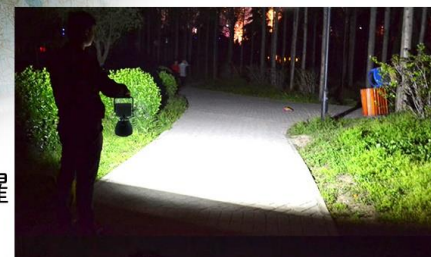

## ポイント

- マグネット内臓
- 点灯4モード搭載
- 実用性の高いコンパクト設計

品番：YC-16T

LED 屋内外照明の開発・製造・販売

緊急用・非常用として 電源のとれない場所で大活躍！  
コンパクトでスッキリ収納！

突然の雨も安心！車両搭載や屋外使用も可能！

高輝度

台座固定式かつ強力  
マグネット貼り付け  
式で様々な場面に活躍  
すること間違いなし。

コンパクトながら 抜群の明るさを実現！

マグネット固定でお好みの角度で照射可能です。

使用例

ワンタッチで切替簡単！

スイッチ一つで  
4モード切替

残量が一目で分かる  
指示ランプ付

強カマグネット内臓

逆さにもしっかり接着 強カマグネット内臓  
ハンズフリー作業に役立ちます。

滑り止め  
ラバー仕様

底部強カマグネット付き

16粒高品質チップを採用し、全光束1800LM実現の満足の明るさ！

USB出力口付！  
緊急時スマホ充電などUSB電源の端末にご利用頂けます。