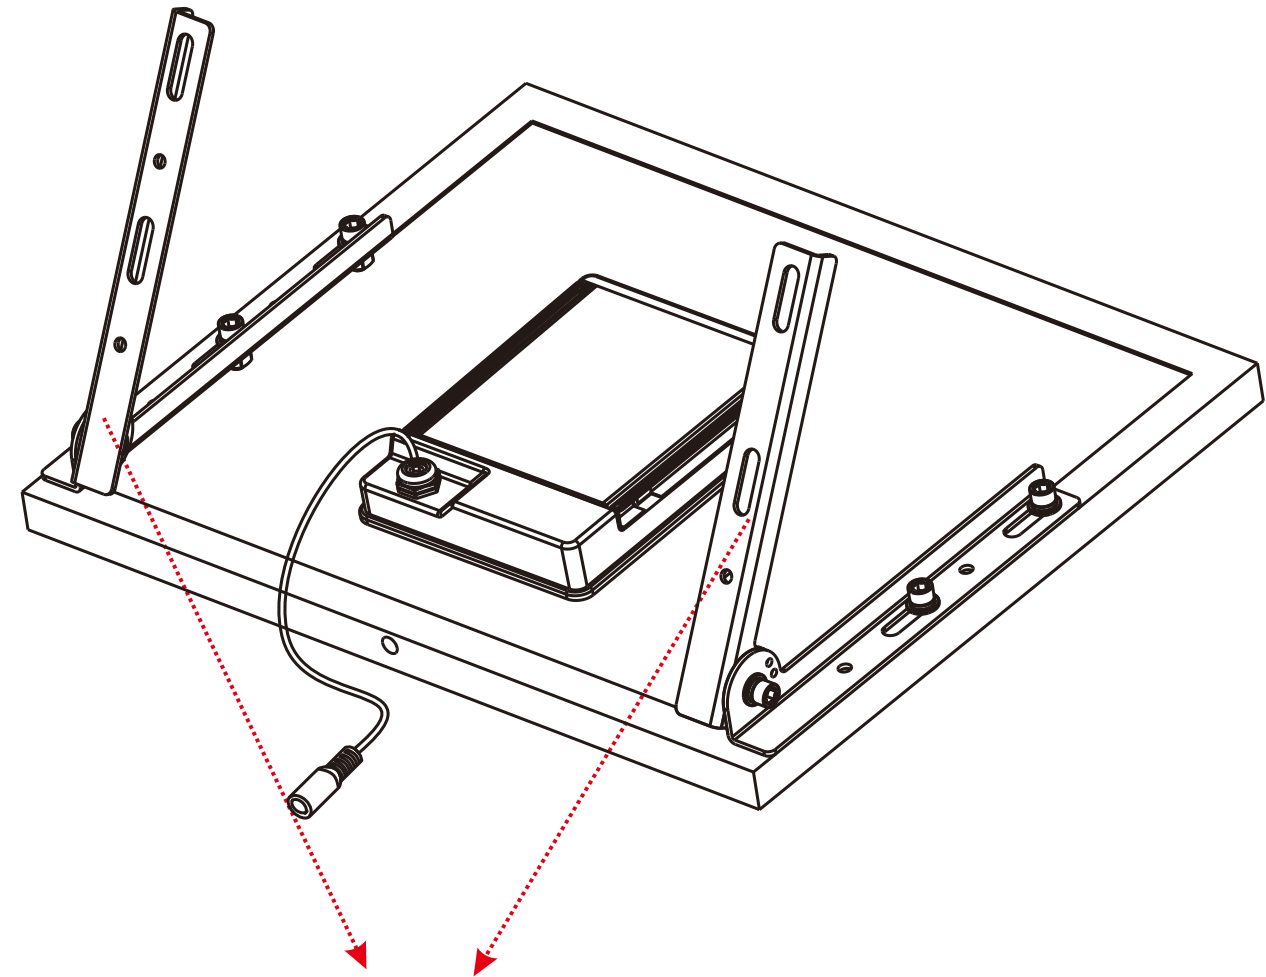

TYH-5JB

自立式スタンドは
0°・30°・60°角度調整可

角度固定用M3サブネジ

サブネジで各角度に固定できる。

記号	名称			型式		
図名		図番		尺度	1:1	用紙 A4
設計	製図	承認		  LED照明の開発・製造・販売 ☎ 072-431-2218 ☎ 072-431-2219 www.goodgoods.co.jp www.goodtoku.com		

TYH-5JB

単結晶ソーラーパネル: 5V 15W
 充電時間: 約6~8時間(天候に左右される。)

自立式スタンドを搭載

記号	名 称			型 式		
図名		図番		尺度	1:1	用紙 A4
設計	製図	承認		  LED照明の開発・製造・販売 072-431-2218 072-431-2219 www.goodgoods.co.jp www.goodtoku.com		

TYH-5JB

電源コード: 25cm
 ジャック規格: 外径5.5*内径2.1mm

18650型リチウムイオン充電電池*5本付属