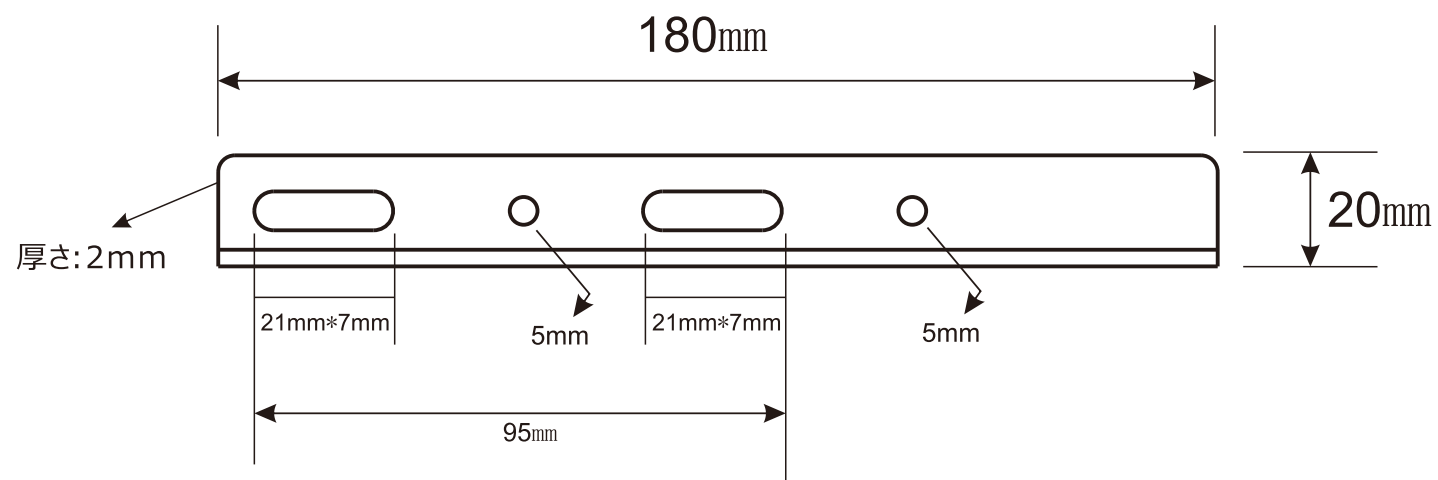

TYH-5JB

記号	名 称			型 式		
図名		図番		尺度	1 : 1	用紙 A4
設計		製図		承認		
						  LED照明の開発・製造・販売 ☎ 072-431-2218 ☎ 072-431-2219 www.goodgoods.co.jp www.goodtoku.com

TYH-5JB

記号	名 称			型 式		
図名		図番		尺度	1 : 1	用紙 A4
設計	製図	承認		  LED照明の開発・製造・販売 ☎ 072-431-2218 ☎ 072-431-2219 www.goodgoods.co.jp www.goodtoku.com		

TYH-5JB

自立式スタンドは
0°・30°・60°角度調整可

角度固定用M3サブネジ

サブネジで各角度に固定できる。

記号	名称			型式		
図名		図番		尺度	1:1	用紙 A4
設計	製図	承認		  LED照明の開発・製造・販売 ☎ 072-431-2218 ☎ 072-431-2219 www.goodgoods.co.jp www.goodtoku.com		

TYH-5JB

単結晶ソーラーパネル: 5V 15W
 充電時間: 約6~8時間(天候に左右される。)

自立式スタンドを搭載

記号	名 称			型 式		
図名		図番		尺度	1:1	用紙 A4
設計	製図	承認		  LED照明の開発・製造・販売 072-431-2218 072-431-2219 www.goodgoods.co.jp www.goodtoku.com		

TYH-5JB

電源コード: 25cm
 ジャック規格: 外径5.5*内径2.1mm

18650型リチウムイオン充電電池*5本付属