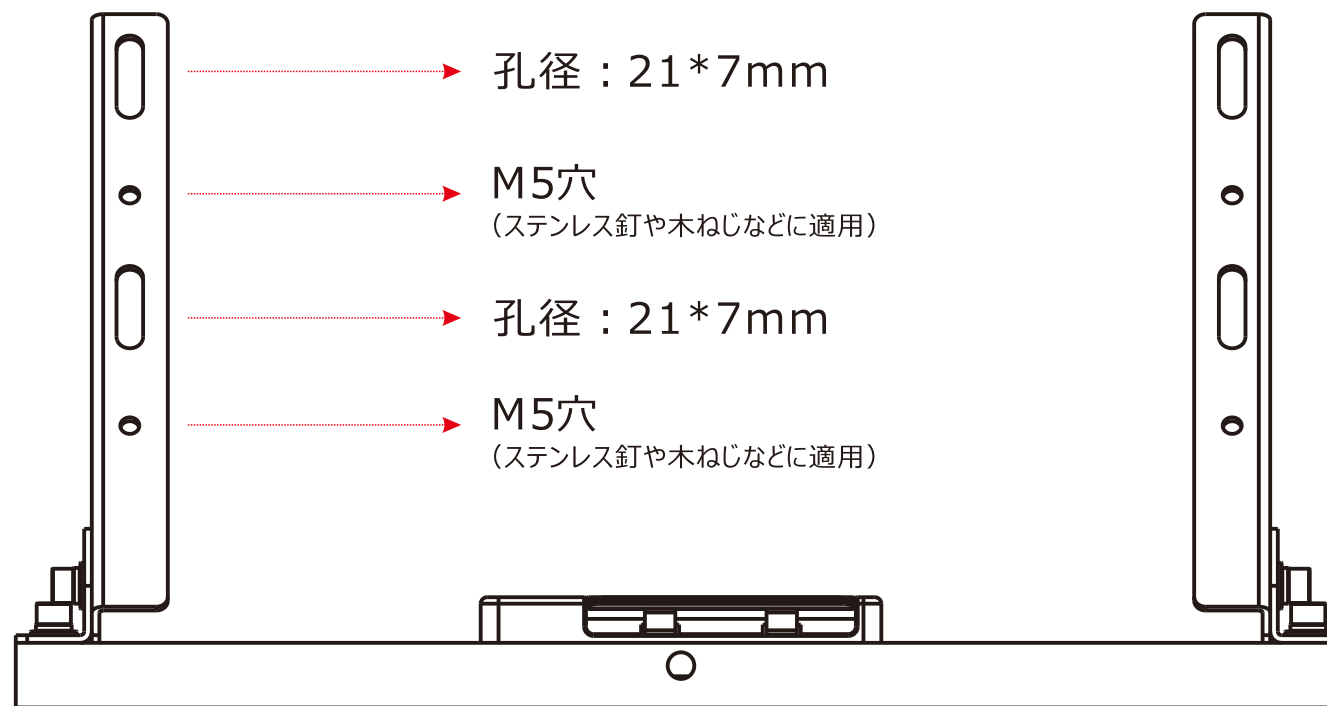

TYH-5JB

記号	名 称			型 式		
図名		図番		尺度	1 : 1	用紙 A4
設計		製図		承認		
						  LED照明の開発・製造・販売 ☎ 072-431-2218 ☎ 072-431-2219 www.goodgoods.co.jp www.goodtoku.com

TYH-5JB

記号	名 称			型 式		
図名		図番		尺度	1 : 1	用紙 A4
設計	製図	承認		  LED照明の開発・製造・販売 ☎ 072-431-2218 ☎ 072-431-2219 www.goodgoods.co.jp www.goodtoku.com		

TYH-5JB

自立式スタンドは
0°・30°・60°角度調整可

角度固定用M3サブネジ

サブネジで各角度に固定できる。

記号	名称			型式		
図名		図番		尺度	1:1	用紙 A4
設計	製図	承認		  LED照明の開発・製造・販売 ☎ 072-431-2218 ☎ 072-431-2219 www.goodgoods.co.jp www.goodtoku.com		

TYH-5JB

単結晶ソーラーパネル: 5V 15W
 充電時間: 約6~8時間(天候に左右される。)

自立式スタンドを搭載

記号	名 称			型 式		
図名		図番		尺度	1:1	用紙 A4
設計	製図	承認		  LED照明の開発・製造・販売 072-431-2218 072-431-2219 www.goodgoods.co.jp www.goodtoku.com		

TYH-5JB

電源コード: 25cm
 ジャック規格: 外径5.5*内径2.1mm

18650型リチウムイオン充電電池*5本付属