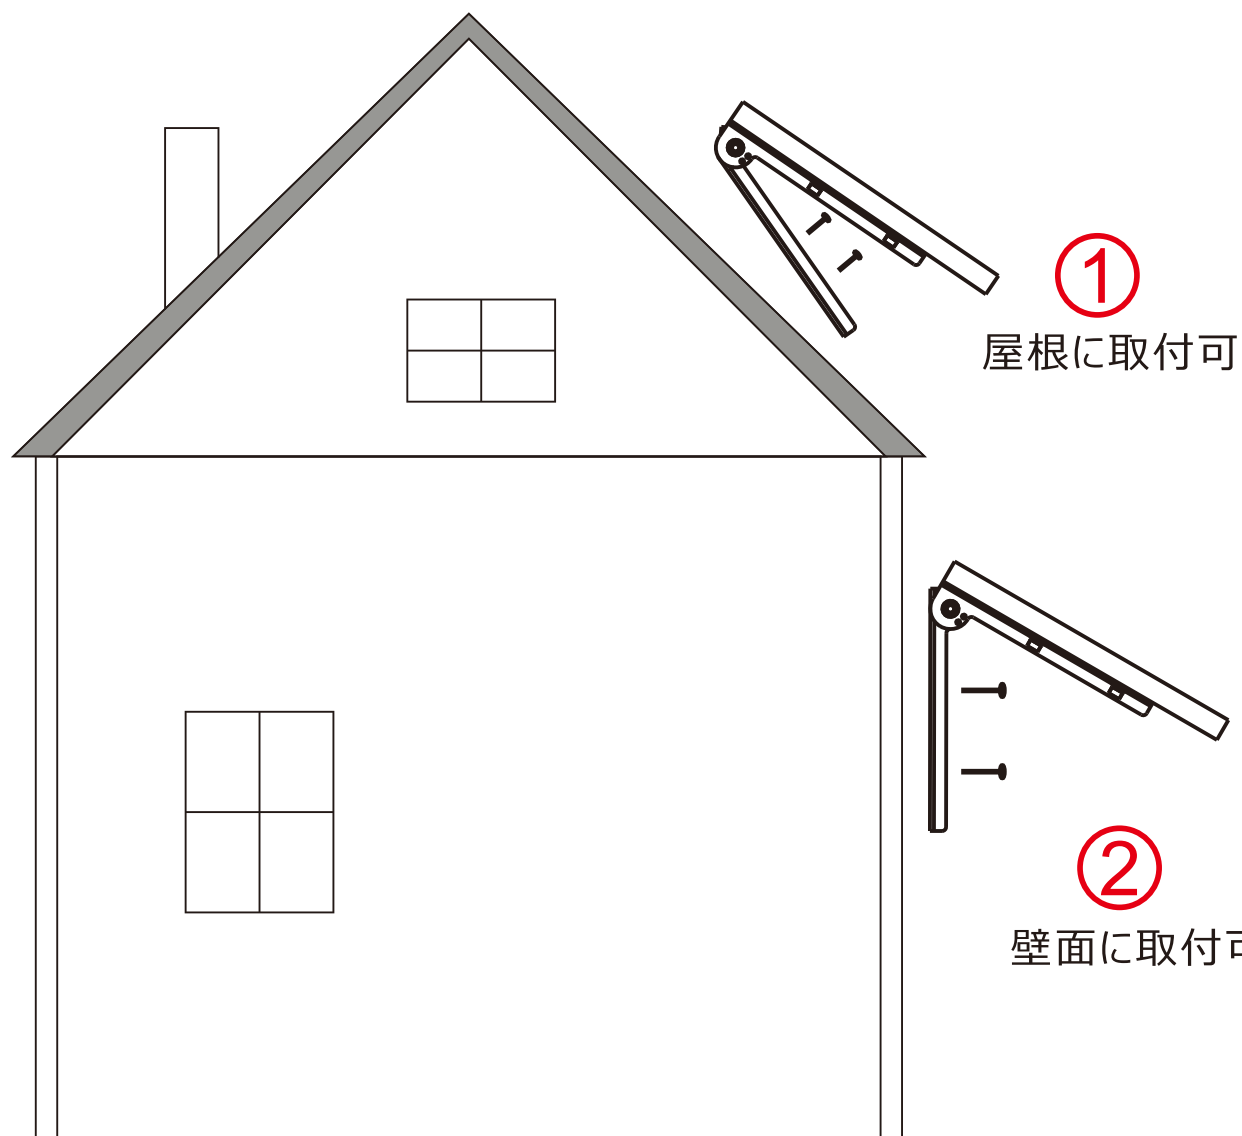

TYH-5JB 壁面・平面・屋根などに取付可

(ひさしや下屋などにも適用!)

記号	名称			型式		
図名		図番		尺度	1:1	用紙 A4
設計	製図	承認		 LED照明の開発・製造・販売 ☎ 072-431-2218 ☎ 072-431-2219 www.goodgoods.co.jp www.goodtoku.com