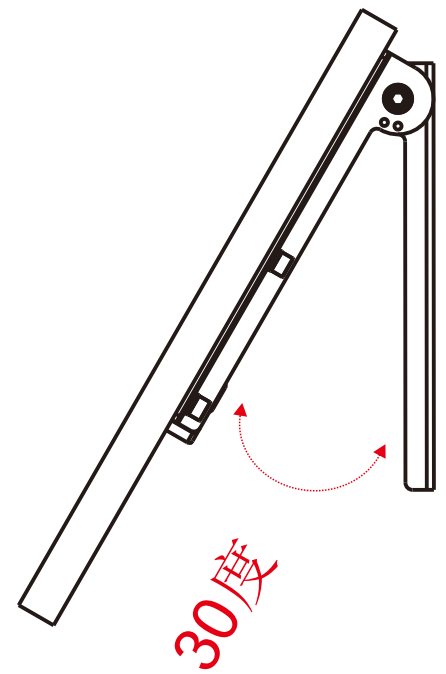

TYH-5JB

自立式スタンドは
0°・30°・60°角度調整可

角度固定用M3サブネジ

サブネジで各角度に固定できる。

記号	名称			型式		
図名		図番		尺度	1:1	用紙 A4
設計	製図	承認		  LED照明の開発・製造・販売 ☎ 072-431-2218 ☎ 072-431-2219 www.goodgoods.co.jp www.goodtoku.com		

TYH-5JB

単結晶ソーラーパネル: 5V 15W
 充電時間: 約6~8時間(天候に左右される。)

自立式スタンドを搭載

記号	名 称			型 式		
図名		図番		尺度	1:1	用紙 A4
設計	製図	承認		  LED照明の開発・製造・販売 072-431-2218 072-431-2219 www.goodgoods.co.jp www.goodtoku.com		

TYH-5JB

電源コード: 25cm
 ジャック規格: 外径5.5*内径2.1mm

18650型リチウムイオン充電電池*5本付属