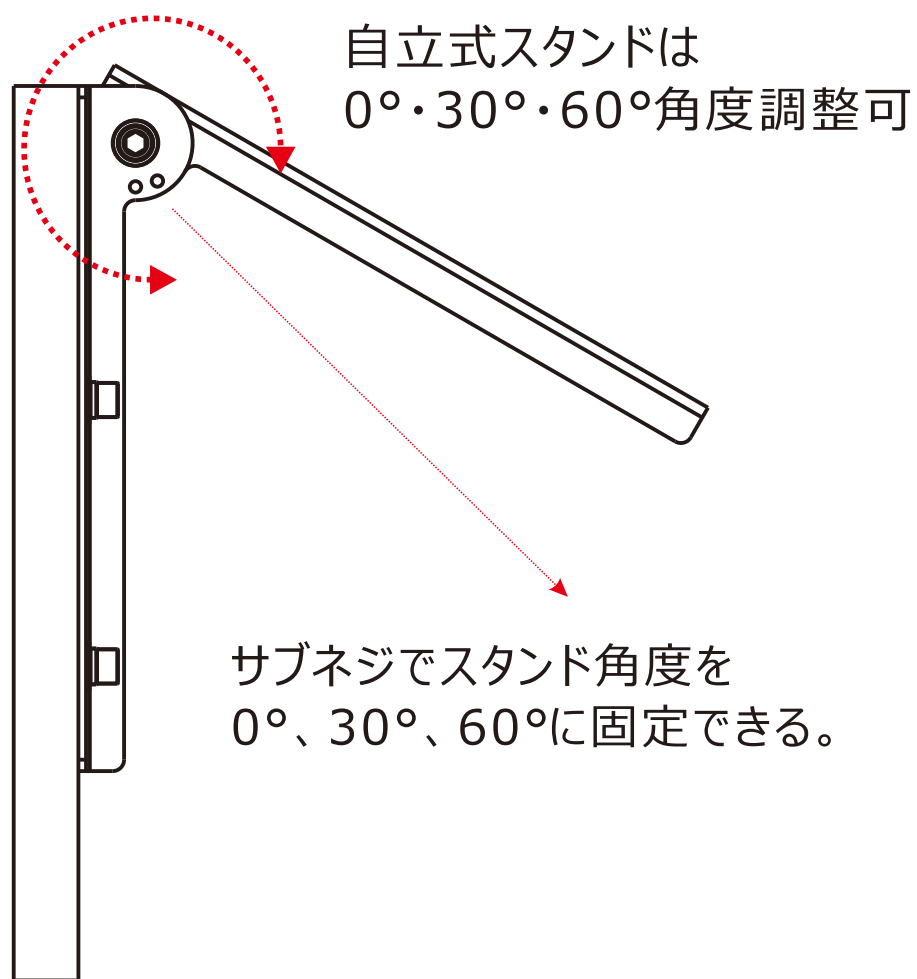

TYH-5JB

記号	名 称			型 式		
図名		図番		尺度	1 : 1	用紙 A4
設計	製図	承認		 LED照明の開発・製造・販売 ☎ 072-431-2218 ☎ 072-431-2219 www.goodgoods.co.jp www.goodtoku.com