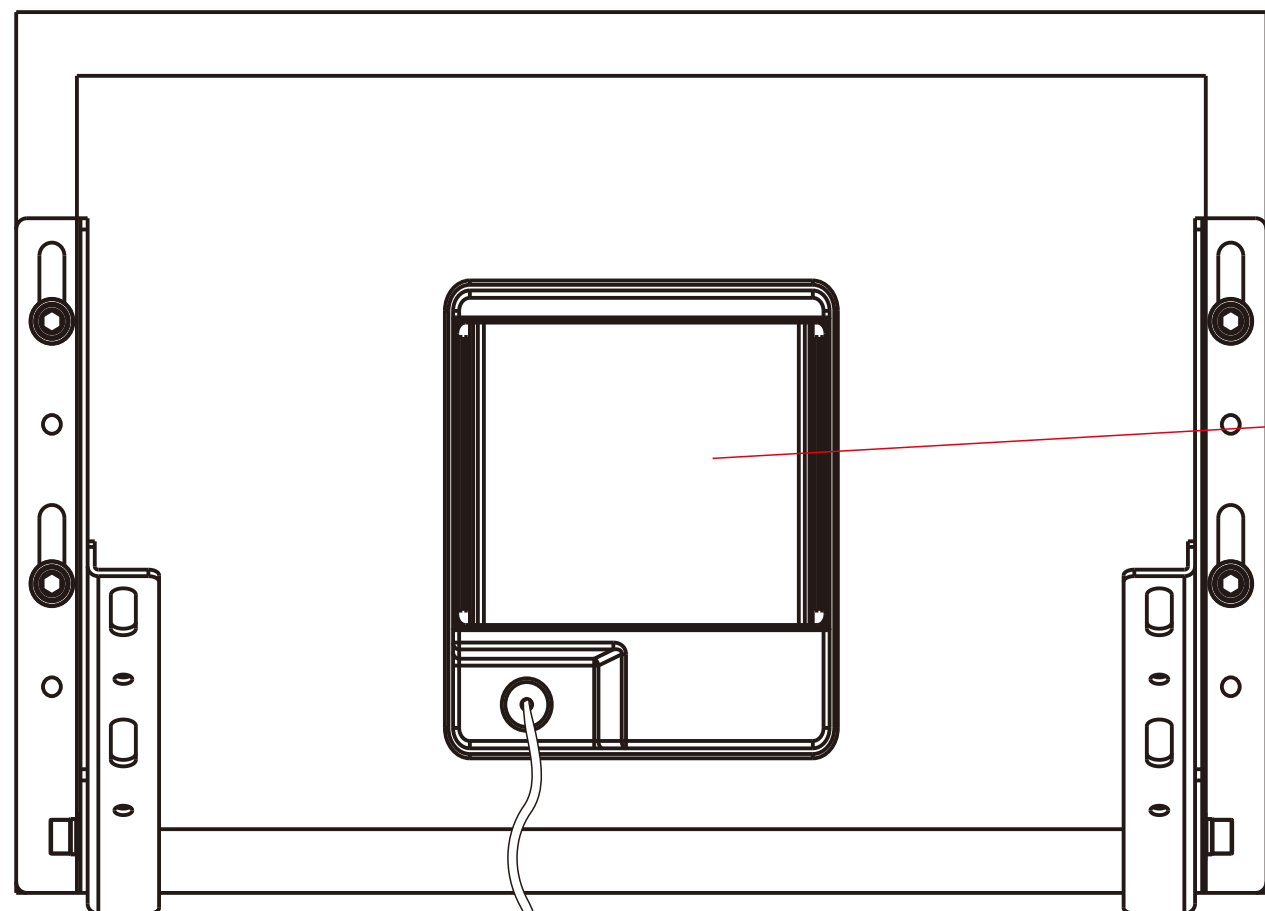

TYH-5JB

自立式スタンドは
0°・30°・60°角度調整可

角度固定用M3サブネジ

サブネジで各角度に固定できる。

記号	名称			型式		
図名		図番		尺度	1:1	用紙 A4
設計	製図	承認		  LED照明の開発・製造・販売 ☎ 072-431-2218 ☎ 072-431-2219 www.goodgoods.co.jp www.goodtoku.com		

TYH-5JB

単結晶ソーラーパネル: 5V 15W
 充電時間: 約6~8時間(天候に左右される。)

自立式スタンドを搭載

記号	名 称			型 式		
図名		図番		尺度	1:1	用紙 A4
設計	製図	承認		  LED照明の開発・製造・販売 072-431-2218 072-431-2219 www.goodgoods.co.jp www.goodtoku.com		

TYH-5JB

電源コード: 25cm
 ジャック規格: 外径5.5*内径2.1mm

18650型リチウムイオン充電電池*5本付属