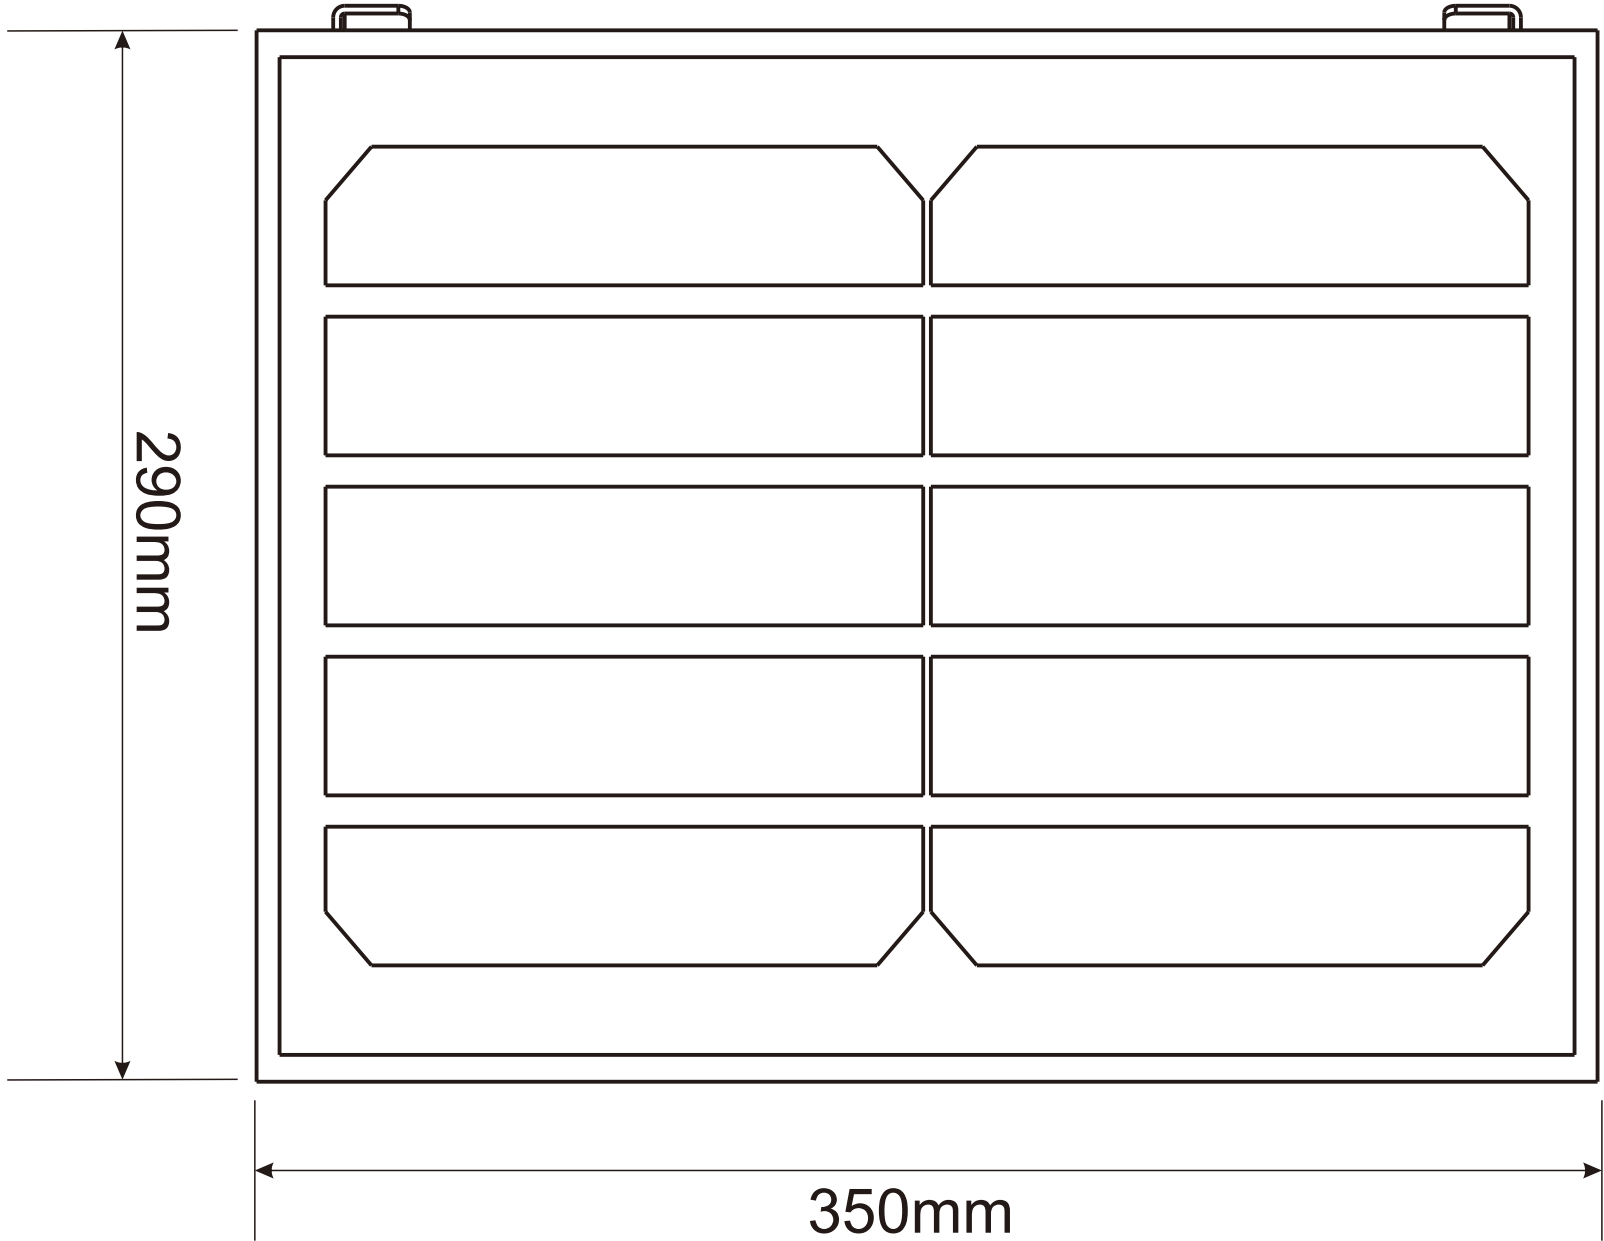

TYH-5JB

記号	名 称			型 式		
図名		図番		尺度	1 : 1	用紙 A4
設計		製図		承認		
						  LED照明の開発・製造・販売 ☎ 072-431-2218 ☎ 072-431-2219 www.goodgoods.co.jp www.goodtoku.com

TYH-5JB

記号	名 称			型 式		
図名		図番		尺度	1 : 1	用紙 A4
設計	製図	承認		  LED照明の開発・製造・販売 ☎ 072-431-2218 ☎ 072-431-2219 www.goodgoods.co.jp www.goodtoku.com		

TYH-5JB

自立式スタンドは
0°・30°・60°角度調整可

角度固定用M3サブネジ

サブネジで各角度に固定できる。

記号	名称			型式		
図名		図番		尺度	1:1	用紙 A4
設計	製図	承認		  LED照明の開発・製造・販売 ☎ 072-431-2218 ☎ 072-431-2219 www.goodgoods.co.jp www.goodtoku.com		

TYH-5JB

単結晶ソーラーパネル: 5V 15W
 充電時間: 約6~8時間(天候に左右される。)

自立式スタンドを搭載

記号	名 称			型 式		
図名		図番		尺度	1:1	用紙 A4
設計	製図	承認		  LED照明の開発・製造・販売 072-431-2218 072-431-2219 www.goodgoods.co.jp www.goodtoku.com		

TYH-5JB

電源コード: 25cm
 ジャック規格: 外径5.5*内径2.1mm

18650型リチウムイオン充電電池*5本付属