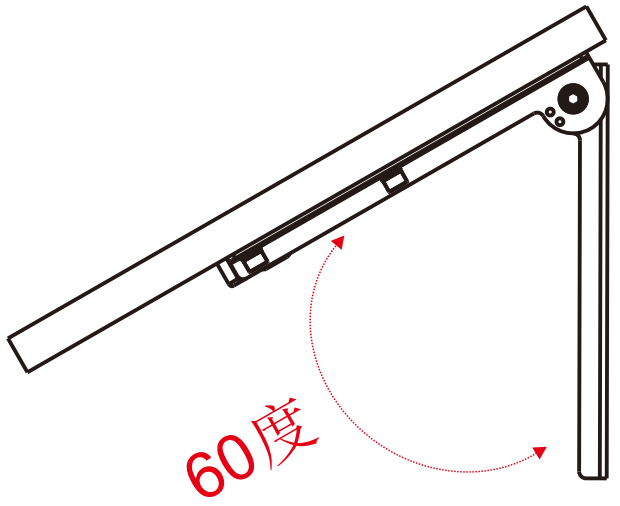

TYH-5JB

自立式スタンドは
0°・30°・60°角度調整可

角度固定用M3サブネジ

サブネジで各角度に固定できる。

記号	名称			型式		
図名		図番		尺度	1:1	用紙 A4
設計	製図	承認		  LED照明の開発・製造・販売 ☎ 072-431-2218 ☎ 072-431-2219 www.goodgoods.co.jp www.goodtoku.com		

TYH-5JB

単結晶ソーラーパネル: 5V 15W
 充電時間: 約6~8時間(天候に左右される。)

自立式スタンドを搭載

記号	名 称			型 式		
図名		図番		尺度	1:1	用紙 A4
設計	製図	承認		  LED照明の開発・製造・販売 072-431-2218 072-431-2219 www.goodgoods.co.jp www.goodtoku.com		

TYH-5JB

電源コード: 25cm
 ジャック規格: 外径5.5*内径2.1mm

18650型リチウムイオン充電電池*5本付属