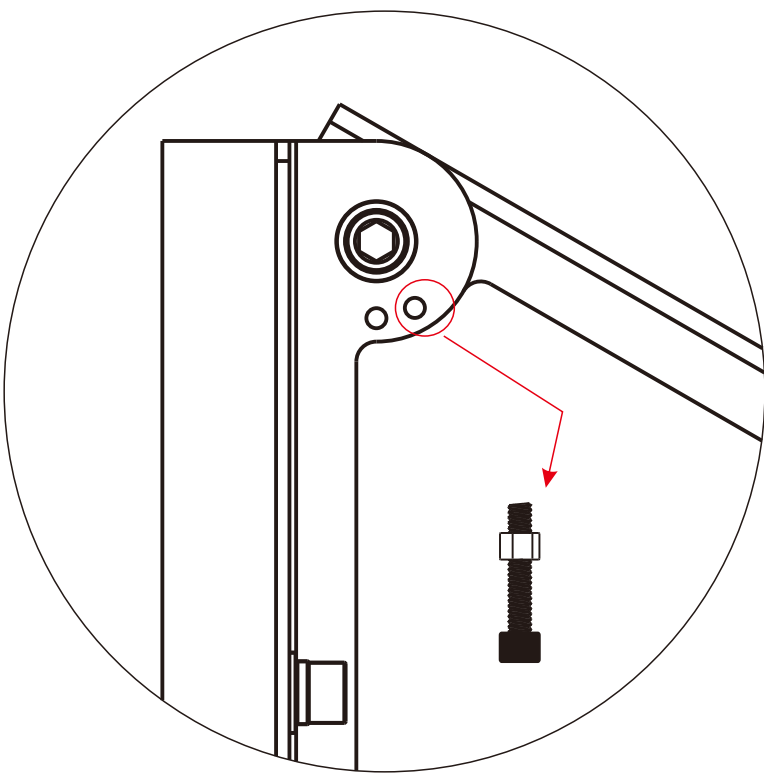

TYH-5JB

自立式スタンドは
0°・30°・60°角度調整可

角度固定用M3サブネジ

サブネジで各角度に固定できる。

記号	名称			型式		
図名		図番		尺度	1:1	用紙 A4
設計	製図	承認		  LED照明の開発・製造・販売 ☎ 072-431-2218 ☎ 072-431-2219 www.goodgoods.co.jp www.goodtoku.com		

TYH-5JB

単結晶ソーラーパネル: 5V 15W
 充電時間: 約6~8時間(天候に左右される。)