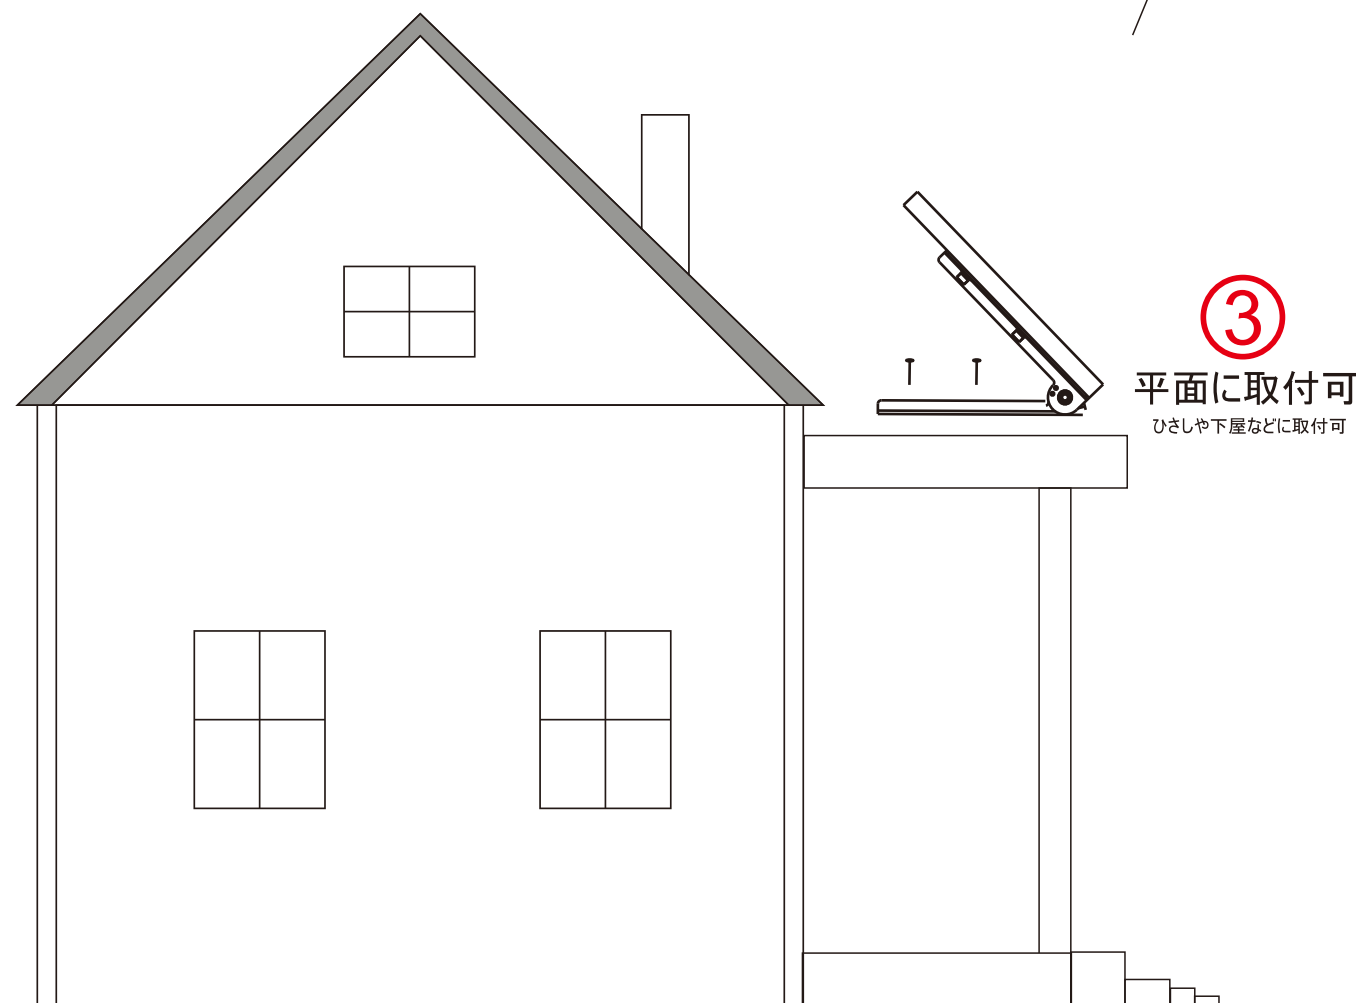

TYH-5JB 壁面・平面・屋根などに取付可

(ひさしや下屋などにも適用!)

記号	名称			型式		
図名		図番		尺度	1:1	用紙 A4
設計	製図	承認		 LED照明の開発・製造・販売 ☎ 072-431-2218 ☎ 072-431-2219 www.goodgoods.co.jp www.goodtoku.com