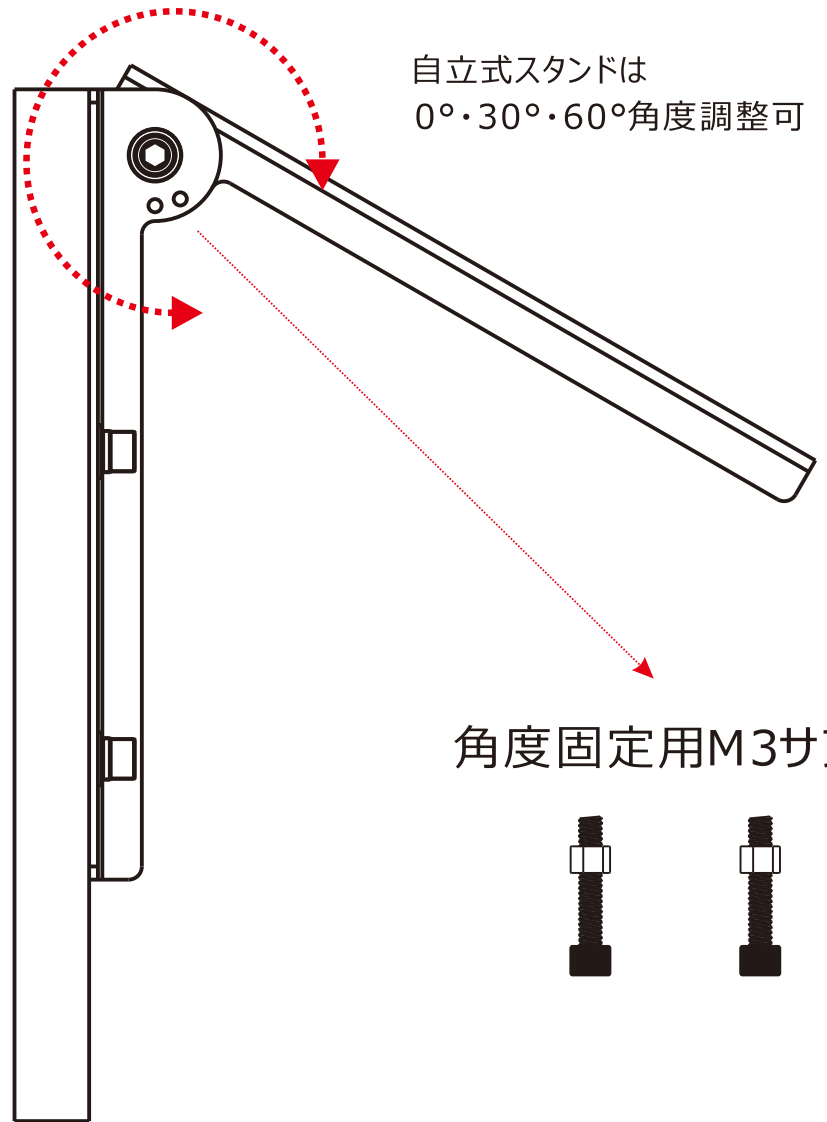

TYH-5JB

記号	名 称			型 式		
図名		図番		尺度	1 : 1	用紙 A4
設計		製図		承認		
						  LED照明の開発・製造・販売 ☎ 072-431-2218 ☎ 072-431-2219 www.goodgoods.co.jp www.goodtoku.com

TYH-5JB

記号	名 称			型 式		
図名		図番		尺度	1 : 1	用紙 A4
設計	製図	承認		  LED照明の開発・製造・販売 ☎ 072-431-2218 ☎ 072-431-2219 www.goodgoods.co.jp www.goodtoku.com		

TYH-5JB

自立式スタンドは
0°・30°・60°角度調整可

角度固定用M3サブネジ

サブネジで各角度に固定できる。

記号	名称			型式		
図名		図番		尺度	1:1	用紙 A4
設計	製図	承認		  LED照明の開発・製造・販売 ☎ 072-431-2218 ☎ 072-431-2219 www.goodgoods.co.jp www.goodtoku.com		

TYH-5JB

単結晶ソーラーパネル: 5V 15W
 充電時間: 約6~8時間(天候に左右される。)

自立式スタンドを搭載

記号	名 称			型 式		
図名		図番		尺度	1:1	用紙 A4
設計	製図	承認		  LED照明の開発・製造・販売 072-431-2218 072-431-2219 www.goodgoods.co.jp www.goodtoku.com		

TYH-5JB

電源コード: 25cm
 ジャック規格: 外径5.5*内径2.1mm

18650型リチウムイオン充電電池*5本付属