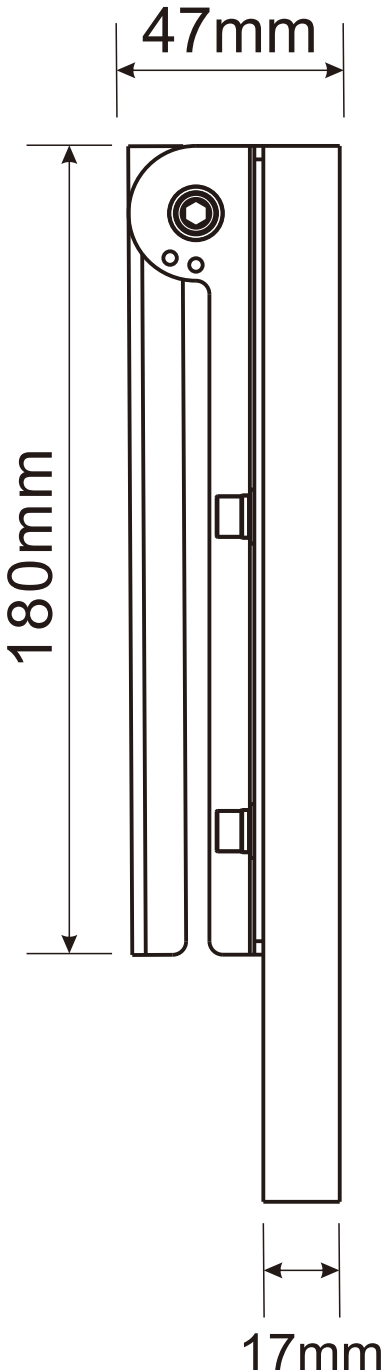

TYH-5JB

記号	名 称			型 式		
図名		図番		尺度	1 : 1	用紙 A4
設計		製図		承認		
						  LED照明の開発・製造・販売 ☎ 072-431-2218 ☎ 072-431-2219 www.goodgoods.co.jp www.goodtoku.com

TYH-5JB

記号	名 称			型 式		
図名		図番		尺度	1 : 1	用紙 A4
設計	製図	承認		  LED照明の開発・製造・販売 ☎ 072-431-2218 ☎ 072-431-2219 www.goodgoods.co.jp www.goodtoku.com		

TYH-5JB

自立式スタンドは
0°・30°・60°角度調整可

角度固定用M3サブネジ

サブネジで各角度に固定できる。

記号	名称			型式		
図名		図番		尺度	1:1	用紙 A4
設計	製図	承認		  LED照明の開発・製造・販売 ☎ 072-431-2218 ☎ 072-431-2219 www.goodgoods.co.jp www.goodtoku.com		

TYH-5JB

単結晶ソーラーパネル: 5V 15W
 充電時間: 約6~8時間(天候に左右される。)

自立式スタンドを搭載

記号	名 称			型 式		
図名		図番		尺度	1:1	用紙 A4
設計	製図	承認		  LED照明の開発・製造・販売 072-431-2218 072-431-2219 www.goodgoods.co.jp www.goodtoku.com		

TYH-5JB

電源コード: 25cm
 ジャック規格: 外径5.5*内径2.1mm

18650型リチウムイオン充電電池*5本付属

記号	名称			型式		
図名		図番		尺度	1:1	用紙 A4
設計	製図	承認		  LED照明の開発・製造・販売 ☎ 072-431-2218 ☎ 072-431-2219 www.goodgoods.co.jp www.goodtoku.com		