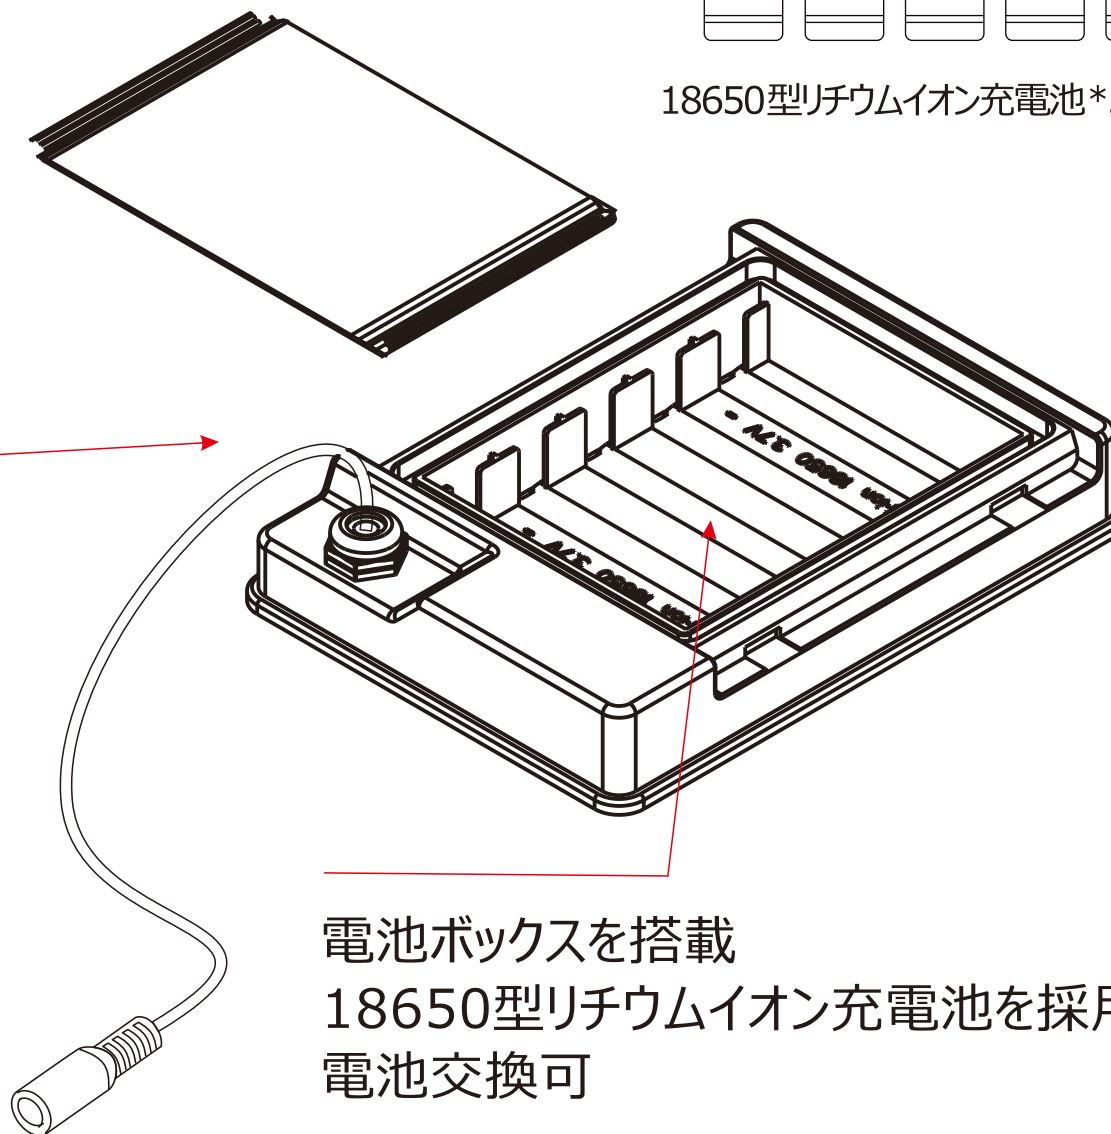

自立式スタンドを搭載

記号	名 称			型 式		
図名		図番		尺度	1:1	用紙 A4
設計	製図	承認		  LED照明の開発・製造・販売 072-431-2218 072-431-2219 www.goodgoods.co.jp www.goodtoku.com		

TYH-5JB

電源コード: 25cm
 ジャック規格: 外径5.5*内径2.1mm

18650型リチウムイオン充電電池*5本付属