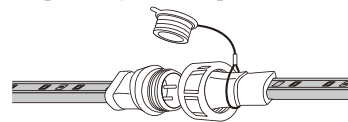

型番 TP-S25M 屋外型 (防水規格 IP65) 蓄光

新製品 TP-S25M

LEDルミナスリングライト

「安全」を最優先に考えた二重絶縁設計

ロープライトおよび給電用電源コードには二重絶縁構造を採用。
接地不要で感電リスクを低減し、仮設現場や屋外環境でも安心して使用できる安全設計です。

定格光束
22500
LUMENS
昼光色6000K

300W型
25m
片面発光

蓄光タイプ

複数連結可

電源コード (別売)

TP-95V使用時：
50m or 600Wまで
TP-90V使用時：
30m or 360Wまで
TP-200V使用時：
30m or 300Wまで

LEDロープライト

300W 約22500LM 最大50mまで連結可能

工事用 道路工事 立入禁止 誘導ライト 災害対策

片面発光で広範囲で明るく照らすことができます!

基本情報

- 品番:TP-S25M
- 製造元:株式会社グッド・グッズ
- ブランド:GOODGOODS
- 発売日:令和6年12月
- メーカー希望小売価格:38,400円(税別)
- JAN (GS1) コード: 4571461863979

仕様

品名	LEDルミナスリンクライト
品番	TP-S25M
JANコード	4571461863979
効率	300W (12W/M)
色温度	昼光色 (6000K±10%)
光源数	SMD2835*180粒 (片面発光) ※1mあたり
明るさ	約22500LM
演色性	Ra80
入力電圧	AC100V/200V兼用
防水等級	IP65 (生活防水) (連結部に防水パッキン・防水キャップを使用)
保護等級	二重絶縁+IK10
適用電源コード (別売り)	TP-90V、TP-95V、TP-200V ①TP-90V/TP-95V使用時:100V ②TP-200V使用時:200V
複数連結	TP-90V使用時:最長30mまで連結可能 TP-95V使用時:最長50mまで連結可能 TP-200V使用時:最長30mまで連結可能
材質	PVC (UL94規格 V-0難燃性) 蓄光仕様
本体サイズ	7mm*15mm 長さ25m
重さ	ライン本体のみ約3.9kg
セット内容	テープライト本体、取扱説明書、製品保証書、簡易リールドラム (収納用)