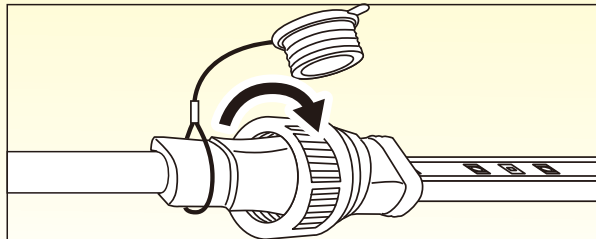

型番 TP-S25M 屋外型 (防水規格 IP65) 蓄光

新製品 TP-S25M

LEDルミナスリングライト

「安全」を最優先に考えた二重絶縁設計

ロープライトおよび給電用電源コードには二重絶縁構造を採用。
接地不要で感電リスクを低減し、仮設現場や屋外環境でも安心して使用できる安全設計です。

定格光束
22500
LUMENS
昼光色6000K

300W型
25m
片面発光

蓄光タイプ

- 品番:TP-S25M
- 製造元:株式会社グッド・グッズ
- ブランド:GOODGOODS
- 発売日:令和6年12月
- メーカー希望小売価格:38,400円(税別)
- JAN (GS1) コード: 4571461863979

仕様

品名	LEDルミナスリンクライト
品番	TP-S25M
JANコード	4571461863979
効率	300W (12W/M)
色温度	昼光色 (6000K±10%)
光源数	SMD2835*180粒 (片面発光) ※1mあたり
明るさ	約22500LM
演色性	Ra80
入力電圧	AC100V/200V兼用
防水等級	IP65 (生活防水) (連結部に防水パッキン・防水キャップを使用)
保護等級	二重絶縁+IK10
適用電源コード (別売り)	TP-90V、TP-95V、TP-200V ①TP-90V/TP-95V使用時:100V ②TP-200V使用時:200V
複数連結	TP-90V使用時:最長30mまで連結可能 TP-95V使用時:最長50mまで連結可能 TP-200V使用時:最長30mまで連結可能
材質	PVC (UL94規格 V-0難燃性) 蓄光仕様
本体サイズ	7mm*15mm 長さ25m
重さ	ライン本体のみ約3.9kg
セット内容	テープライト本体、取扱説明書、製品保証書、簡易リールドラム (収納用)

※浸水防止の為連結部分必ず締め付けて下さい。

※LEDの寿命は、明るさが最初の70%に減るまでの時間です。これは設計上の数値であり、製品の寿命を保証するものではありません。

※LEDには個体差があるため、同一型番の製品でも明るさや光色が異なる場合がございます。

※複数連結によって消費電力が異なります。

使用例

収納ドラム

蓄光仕様

寸法

接続方法

①LEDラインと電源コードの接続部分にあるキー (切欠き) をしっかり合わせ、最後まで確実に押し込んで接続してください。

②電源コードのカップリングナットをしっかり締め付けてください。

③電源プラグをコンセントに差し込み、使用を開始してください。

※製品改良のため、仕様などを予告なく変更することがあります。