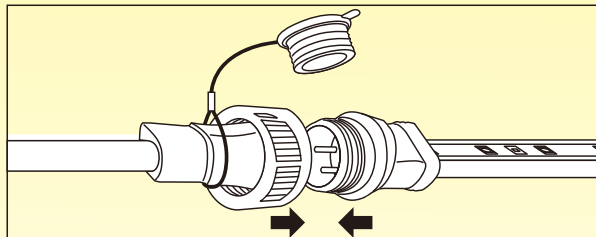

型番 TP-S25M 屋外型 (防水規格 IP65) 蓄光

新製品 TP-S25M

LEDルミナスリングライト

「安全」を最優先に考えた二重絶縁設計

ロープライトおよび給電用電源コードには二重絶縁構造を採用。
接地不要で感電リスクを低減し、仮設現場や屋外環境でも安心して使用できる安全設計です。

定格光束
22500
LUMENS
昼光色6000K

300W型
25m
片面発光

蓄光タイプ

- 品番:TP-S25M
- 製造元:株式会社グッド・グッズ
- ブランド:GOODGOODS
- 発売日:令和6年12月
- メーカー希望小売価格:38,400円(税別)
- JAN (GS1) コード: 4571461863979

仕様

品名	LEDルミナスリンクライト
品番	TP-S25M
JANコード	4571461863979
効率	300W (12W/M)
色温度	昼光色 (6000K±10%)
光源数	SMD2835*180粒 (片面発光) ※1mあたり
明るさ	約22500LM
演色性	Ra80
入力電圧	AC100V/200V兼用
防水等級	IP65 (生活防水) (連結部に防水パッキン・防水キャップを使用)
保護等級	二重絶縁+IK10
適用電源コード (別売り)	TP-90V、TP-95V、TP-200V ①TP-90V/TP-95V使用時:100V ②TP-200V使用時:200V
複数連結	TP-90V使用時:最長30mまで連結可能 TP-95V使用時:最長50mまで連結可能 TP-200V使用時:最長30mまで連結可能
材質	PVC (UL94規格 V-0難燃性) 蓄光仕様
本体サイズ	7mm*15mm 長さ25m
重さ	ライン本体のみ約3.9kg
セット内容	テープライト本体、取扱説明書、製品保証書、簡易リールドラム (収納用)

※浸水防止の為連結部分必ず締め付けて下さい。

※LEDの寿命は、明るさが最初の70%に減るまでの時間です。これは設計上の数値であり、製品の寿命を保証するものではありません。

※LEDには個体差があるため、同一型番の製品でも明るさや光色が異なる場合がございます。

※複数連結によって消費電力が異なります。

使用例

収納ドラム

蓄光仕様

寸法

接続方法

①LEDラインと電源コードの接続部分にあるキー (切欠き) をしっかり合わせ、最後まで確実に押し込んで接続してください。

②電源コードのカップリングナットをしっかり締め付けてください。

③電源プラグをコンセントに差し込み、使用を開始してください。

※製品改良のため、仕様などを予告なく変更することがあります。