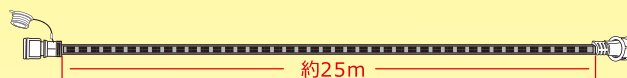

型番 TP-S25M 屋外型 (防水規格 IP65) 蓄光

新製品 TP-S25M

LEDルミナスリングライト

「安全」を最優先に考えた二重絶縁設計

ロープライトおよび給電用電源コードには二重絶縁構造を採用。
接地不要で感電リスクを低減し、仮設現場や屋外環境でも安心して使用できる安全設計です。

定格光束
22500
LUMENS
昼光色6000K

300W型
25m
片面発光

蓄光タイプ

- 品番:TP-S25M
- 製造元:株式会社グッド・グッズ
- ブランド:GOODGOODS
- 発売日:令和6年12月
- メーカー希望小売価格:38,400円(税別)
- JAN (GS1) コード: 4571461863979

仕様

品名	LEDルミナスリンクライト
品番	TP-S25M
JANコード	4571461863979
効率	300W (12W/M)
色温度	昼光色 (6000K±10%)
光源数	SMD2835*180粒 (片面発光) ※1mあたり
明るさ	約22500LM
演色性	Ra80
入力電圧	AC100V/200V兼用
防水等級	IP65 (生活防水) (連結部に防水パッキン・防水キャップを使用)
保護等級	二重絶縁+IK10
適用電源コード (別売り)	TP-90V、TP-95V、TP-200V ①TP-90V/TP-95V使用時:100V ②TP-200V使用時:200V
複数連結	TP-90V使用時:最長30mまで連結可能 TP-95V使用時:最長50mまで連結可能 TP-200V使用時:最長30mまで連結可能
材質	PVC (UL94規格 V-0難燃性) 蓄光仕様
本体サイズ	7mm*15mm 長さ25m
重さ	ライン本体のみ約3.9kg
セット内容	テープライト本体、取扱説明書、製品保証書、簡易リールドラム (収納用)

※浸水防止の為連結部分必ず締め付けて下さい。

※LEDの寿命は、明るさが最初の70%に減るまでの時間です。これは設計上の数値であり、製品の寿命を保証するものではありません。

※LEDには個体差があるため、同一型番の製品でも明るさや光色が異なる場合がございます。

※複数連結によって消費電力が異なります。

使用例

収納ドラム

蓄光仕様

寸法

接続方法

①LEDラインと電源コードの接続部分にあるキー (切欠き) をしっかり合わせ、最後まで確実に押し込んで接続してください。

②電源コードのカップリングナットをしっかり締め付けてください。

③電源プラグをコンセントに差し込み、使用を開始してください。

※製品改良のため、仕様などを予告なく変更することがあります。