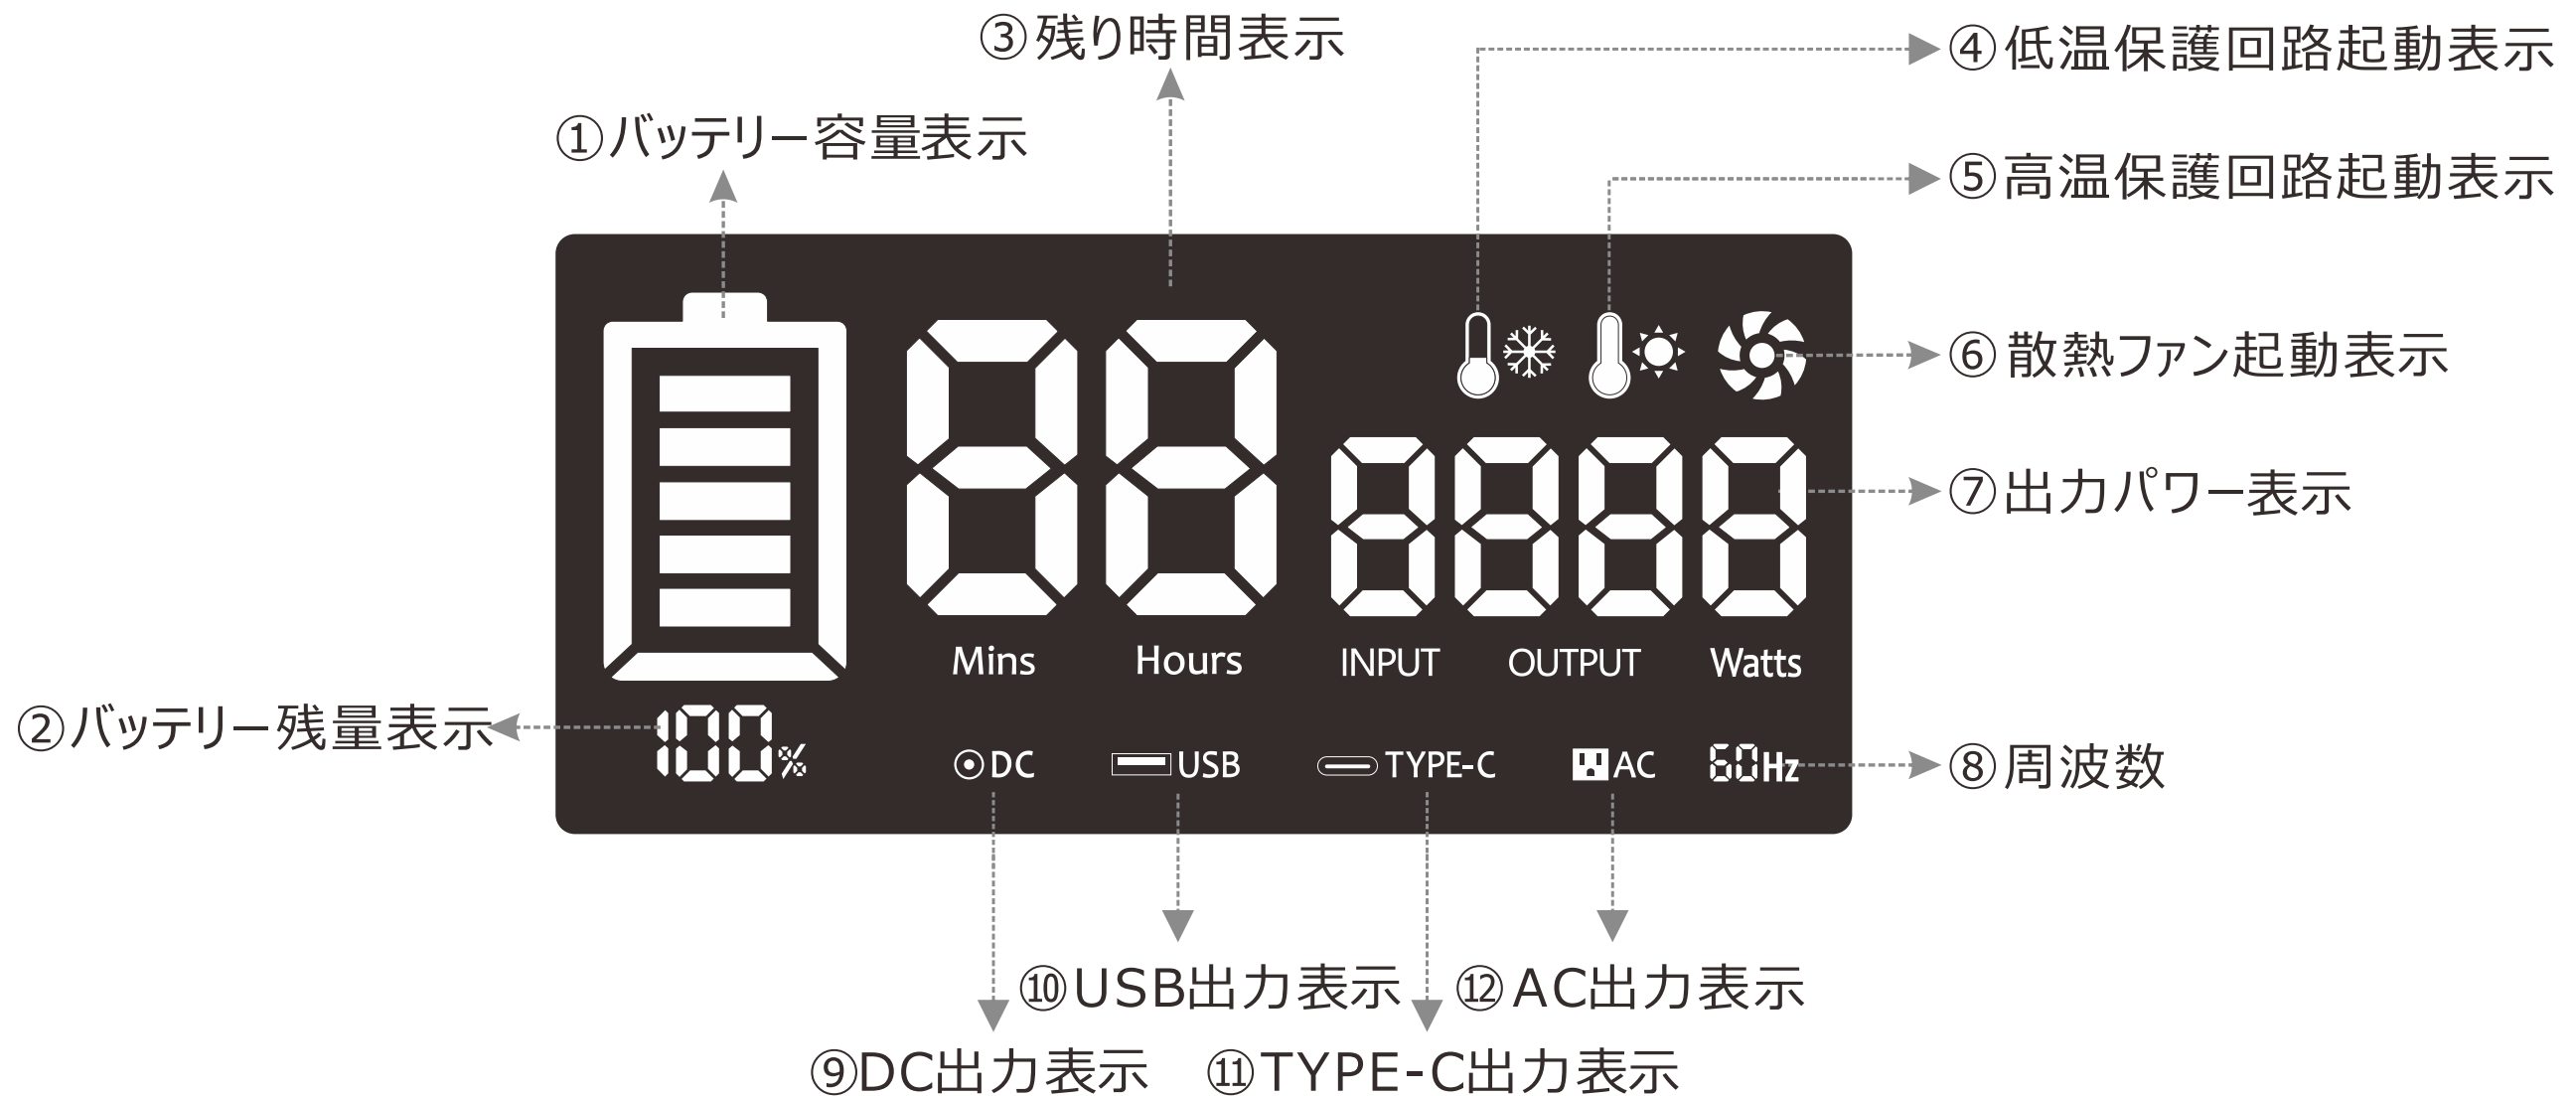

ポータブル電源

型番 **SPI-1280P**

MPPT&BMS機能付き 高い安全性を実現

ログ機能付き 誤操作防止

LCDディスプレイ

※ バッテリー残量の目安としてお使いください。

※ 過熱インジケータ表示 : 内部温度が65℃より高い場合、画面には過熱保護指示が約5秒間表示され、出力中止します。

※ ファンインジケータ表示 : 内部温度が 45℃ になるとファンがオンになります。

記号	名称			型式		
図名		図番		尺度	1:1	用紙 A4
設計		製図		承認		
LED照明の開発・製造・販売 ☎ 072-447-8536 ☎ 072-447-8537 www.goodgoods.co.jp www.goodtoku.com