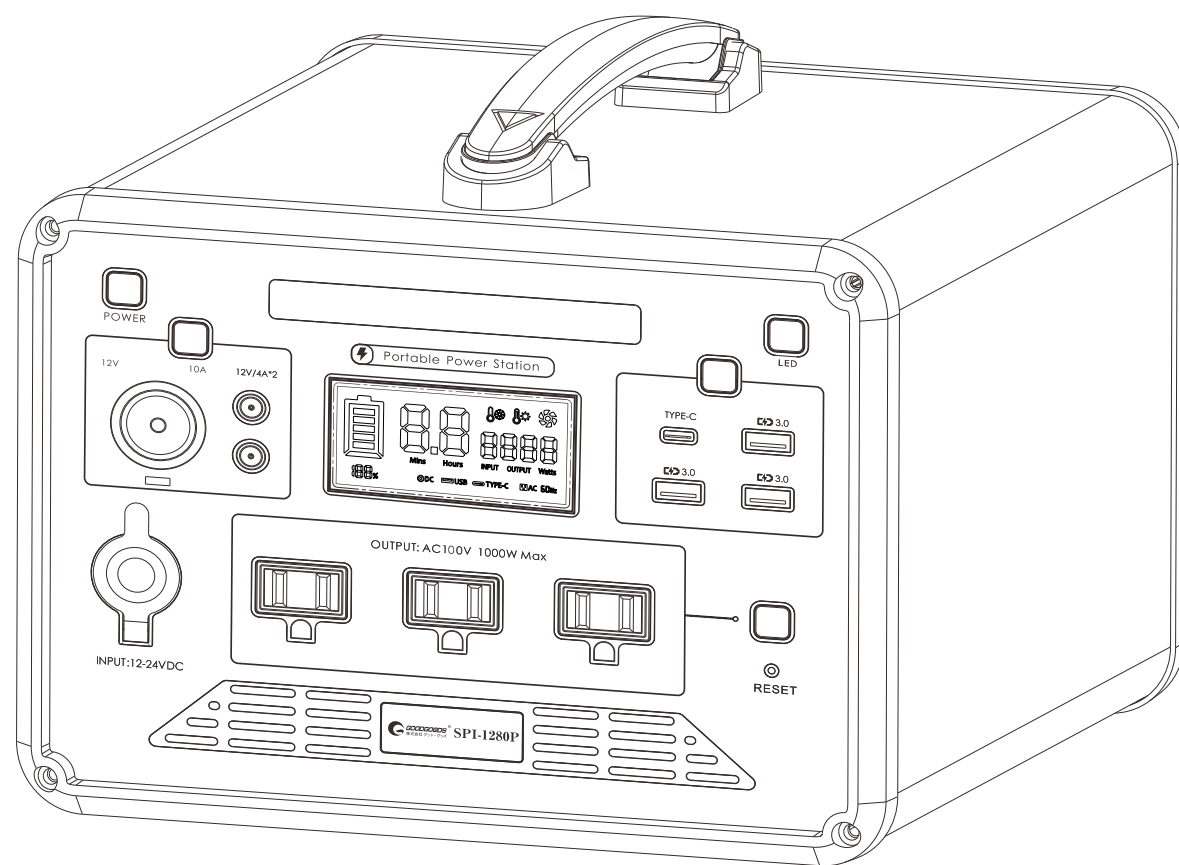

ポータブル電源 型番 **SPI-1280P**

大容量 蓄電池 発電機 防災 停電対策
1000W 1280Wh 100Ah ソーラー充電対応

50/60Hz
切替式

2000回
超長寿命

MPPT&BMS
保護機能

AC/DC/USB
出力10口

持ちやすいハンドルタイプ
様々な場所に持ち運べます。

記号	名称			型式		
図名		図番		尺度	1:1	用紙 A4
設計		製図		承認		

LED照明の開発・製造・販売
TEL 072-447-8536 FAX 072-447-8537
www.goodgoods.co.jp www.goodtoku.com

ポータブル電源 **型番 SPI-1280P**

持ち運びやすい 無騒音 排気ガスゼロ
出力10口 AC100V・DC・USB同時出力可

大容量 純正弦波

重さ:約14kg

記号	名称			型式		
図名		図番		尺度	1:1	用紙 A4
設計		製図		承認		
						  LED照明の開発・製造・販売 ☎ 072-447-8536 ☎ 072-447-8537 www.goodgoods.co.jp www.goodtoku.com

ポータブル電源

型番 **SPI-1280P**

純正弦波出力 50/60Hz切替式

LEDライト付き 蓄光素材

各部名称と機能

- 1.LEDライト
- 2.液晶ディスプレイ
- 3.主電源ボタン
- 4.DC電源ボタン
- 5.DC12v5521出力ポート
- 6.DC12V車のシガーライター出力ポート
- 7.充電差込口
- 8.AC出力ポート
- 9.リセット穴
- 10.AC電源ボタン
- 11.USB QC3.0出力ポート
- 12.Type-C PD60W出力ポート
- 13.USB電源ボタン
- 14.LEDライトボタン

防災 停電対策 非常用 発電機

大容量 長寿命 繰り返し充放電2000回

①

②

③

④

同梱物

1280WH ポータブル電源 ×1