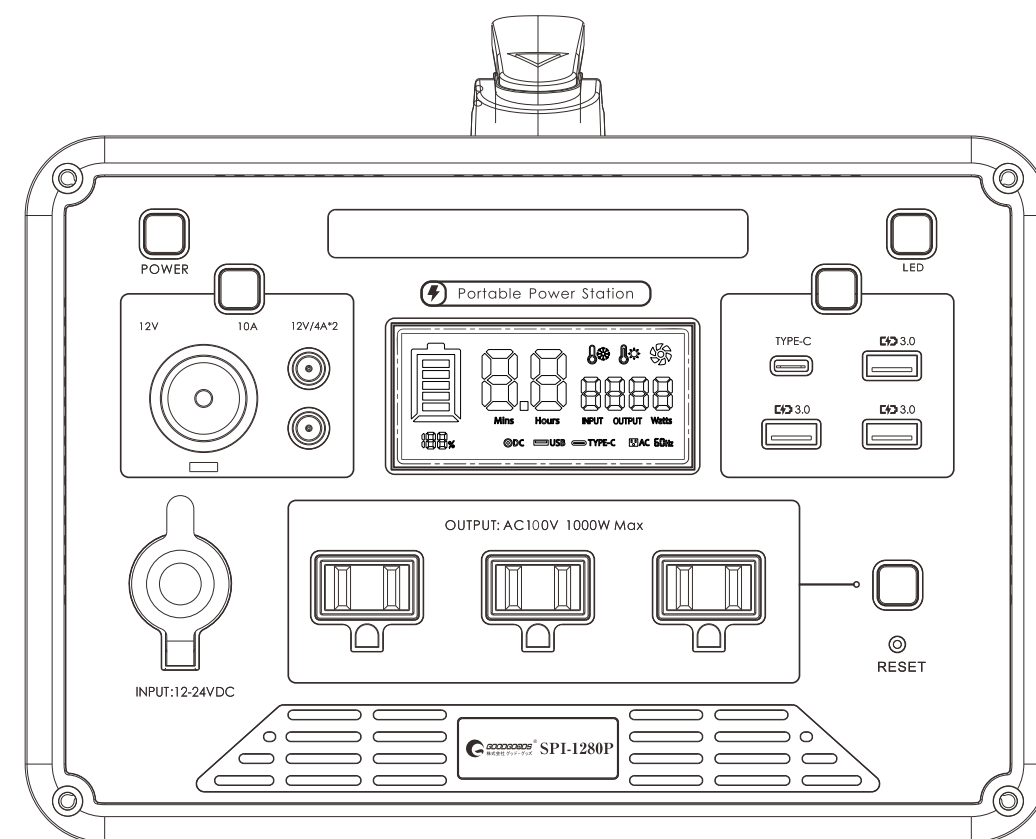

ポータブル電源 型番 **SPI-1280P**

大容量 蓄電池 発電機 防災 停電対策
1000W 1280Wh 100Ah ソーラー充電対応

50/60Hz
切替式

2000回
超長寿命

MPPT&BMS
保護機能

AC/DC/USB
出力10口

持ちやすいハンドルタイプ
様々な場所に持ち運べます。

記号	名称			型式		
図名		図番		尺度	1:1	用紙 A4
設計		製図		承認		

LED照明の開発・製造・販売
TEL 072-447-8536 FAX 072-447-8537
www.goodgoods.co.jp www.goodtoku.com

ポータブル電源 **型番 SPI-1280P**

持ち運びやすい 無騒音 排気ガスゼロ
出力10口 AC100V・DC・USB同時出力可

大容量 純正弦波

重さ:約14kg

記号	名称			型式		
図名		図番		尺度	1:1	用紙 A4
設計		製図		承認		
						  LED照明の開発・製造・販売 ☎ 072-447-8536 ☎ 072-447-8537 www.goodgoods.co.jp www.goodtoku.com

ポータブル電源

型番 **SPI-1280P**

純正弦波出力 50/60Hz切替式

LEDライト付き 蓄光素材

各部名称と機能

- 1.LEDライト
- 2.液晶ディスプレイ
- 3.主電源ボタン
- 4.DC電源ボタン
- 5.DC12v5521出力ポート
- 6.DC12V車のシガーライター出力ポート
- 7.充電差込口
- 8.AC出力ポート
- 9.リセット穴
- 10.AC電源ボタン
- 11.USB QC3.0出力ポート
- 12.Type-C PD60W出力ポート
- 13.USB電源ボタン
- 14.LEDライトボタン

※リセット穴: [リセット穴] を、細いピンやクリップなどで押して、本機をお買い上げ時の状態に戻します。

記号	名 称			型 式		
図名		図番		尺度	1:1	用紙 A4
設計		製図		承認		
				  LED照明の開発・製造・販売 ☎ 072-447-8536 ☎ 072-447-8537 www.goodgoods.co.jp www.goodtoku.com		

ポータブル電源

型番 **SPI-1280P**