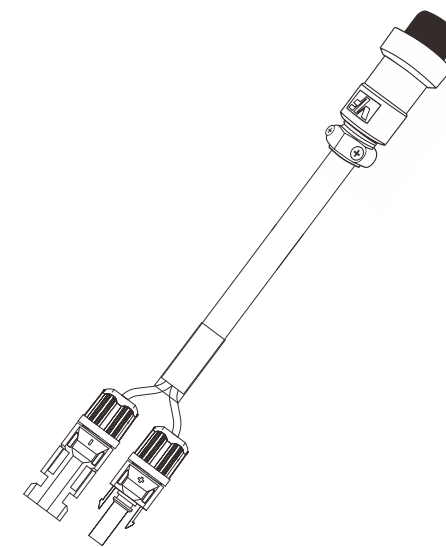

④

同梱物

1280WH ポータブル電源 ×1

AC アダプター（AC 充電ケーブル含む） ×1

シガーライターケーブル ×1

DC-MC 4 ケーブル × 1

ユーザーマニュアル ×1

記号	名 称			型 式		
図名		図番		尺度	1:1	用紙 A4
設計		製図		承認		
LED照明の開発・製造・販売 ☎ 072-447-8536 ☎ 072-447-8537 www.goodgoods.co.jp www.goodtoku.com