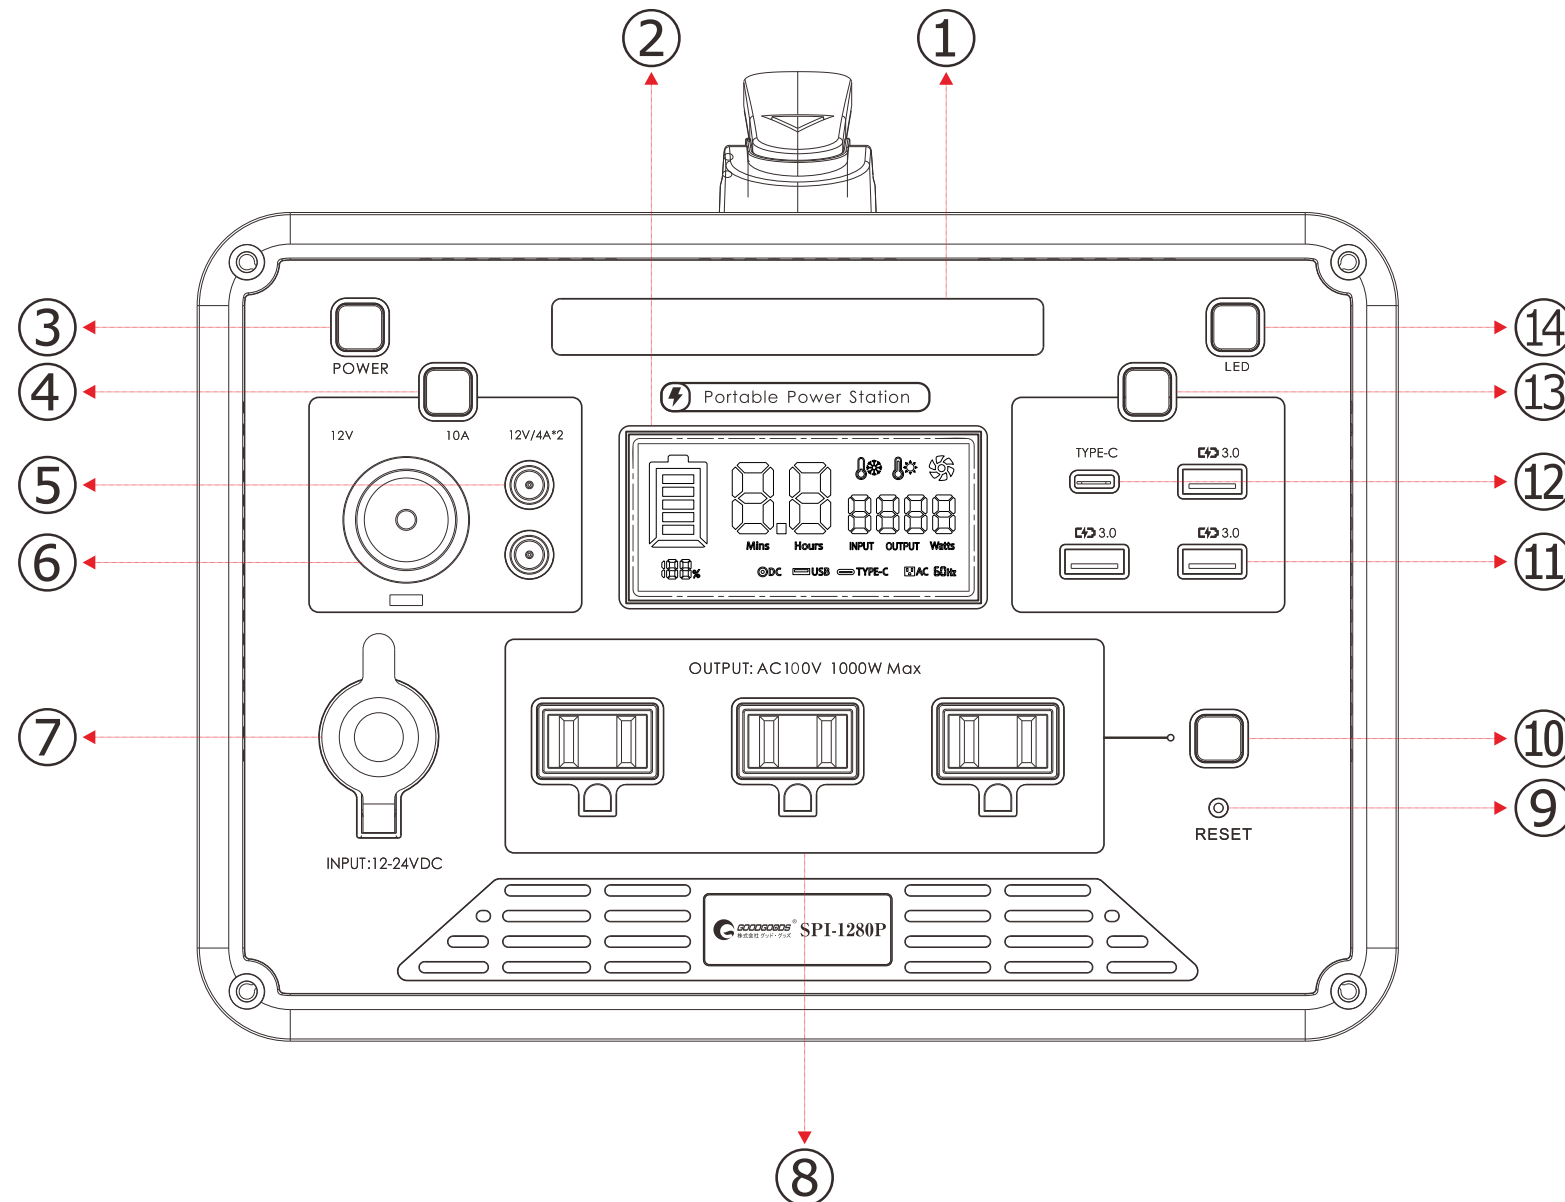

LED照明の開発・製造・販売
TEL 072-447-8536 FAX 072-447-8537
www.goodgoods.co.jp www.goodtoku.com

ポータブル電源 **型番 SPI-1280P**

持ち運びやすい 無騒音 排気ガスゼロ
出力10口 AC100V・DC・USB同時出力可

大容量 純正弦波

重さ:約14kg

記号	名称			型式		
図名		図番		尺度	1:1	用紙 A4
設計		製図		承認		
						  LED照明の開発・製造・販売 ☎ 072-447-8536 ☎ 072-447-8537 www.goodgoods.co.jp www.goodtoku.com

ポータブル電源

型番 **SPI-1280P**

純正弦波出力 50/60Hz切替式

LEDライト付き 蓄光素材

各部名称と機能

- 1.LEDライト
- 2.液晶ディスプレイ
- 3.主電源ボタン
- 4.DC電源ボタン
- 5.DC12v5521出力ポート
- 6.DC12V車のシガーライター出力ポート
- 7.充電差込口
- 8.AC出力ポート
- 9.リセット穴
- 10.AC電源ボタン
- 11.USB QC3.0出力ポート
- 12.Type-C PD60W出力ポート
- 13.USB電源ボタン
- 14.LEDライトボタン

※リセット穴: [リセット穴] を、細いピンやクリップなどで押して、本機をお買い上げ時の状態に戻します。

記号	名 称			型 式		
図名		図番		尺度	1:1	用紙 A4
設計		製図		承認		
				  LED照明の開発・製造・販売 ☎ 072-447-8536 ☎ 072-447-8537 www.goodgoods.co.jp www.goodtoku.com		

ポータブル電源

型番 **SPI-1280P**