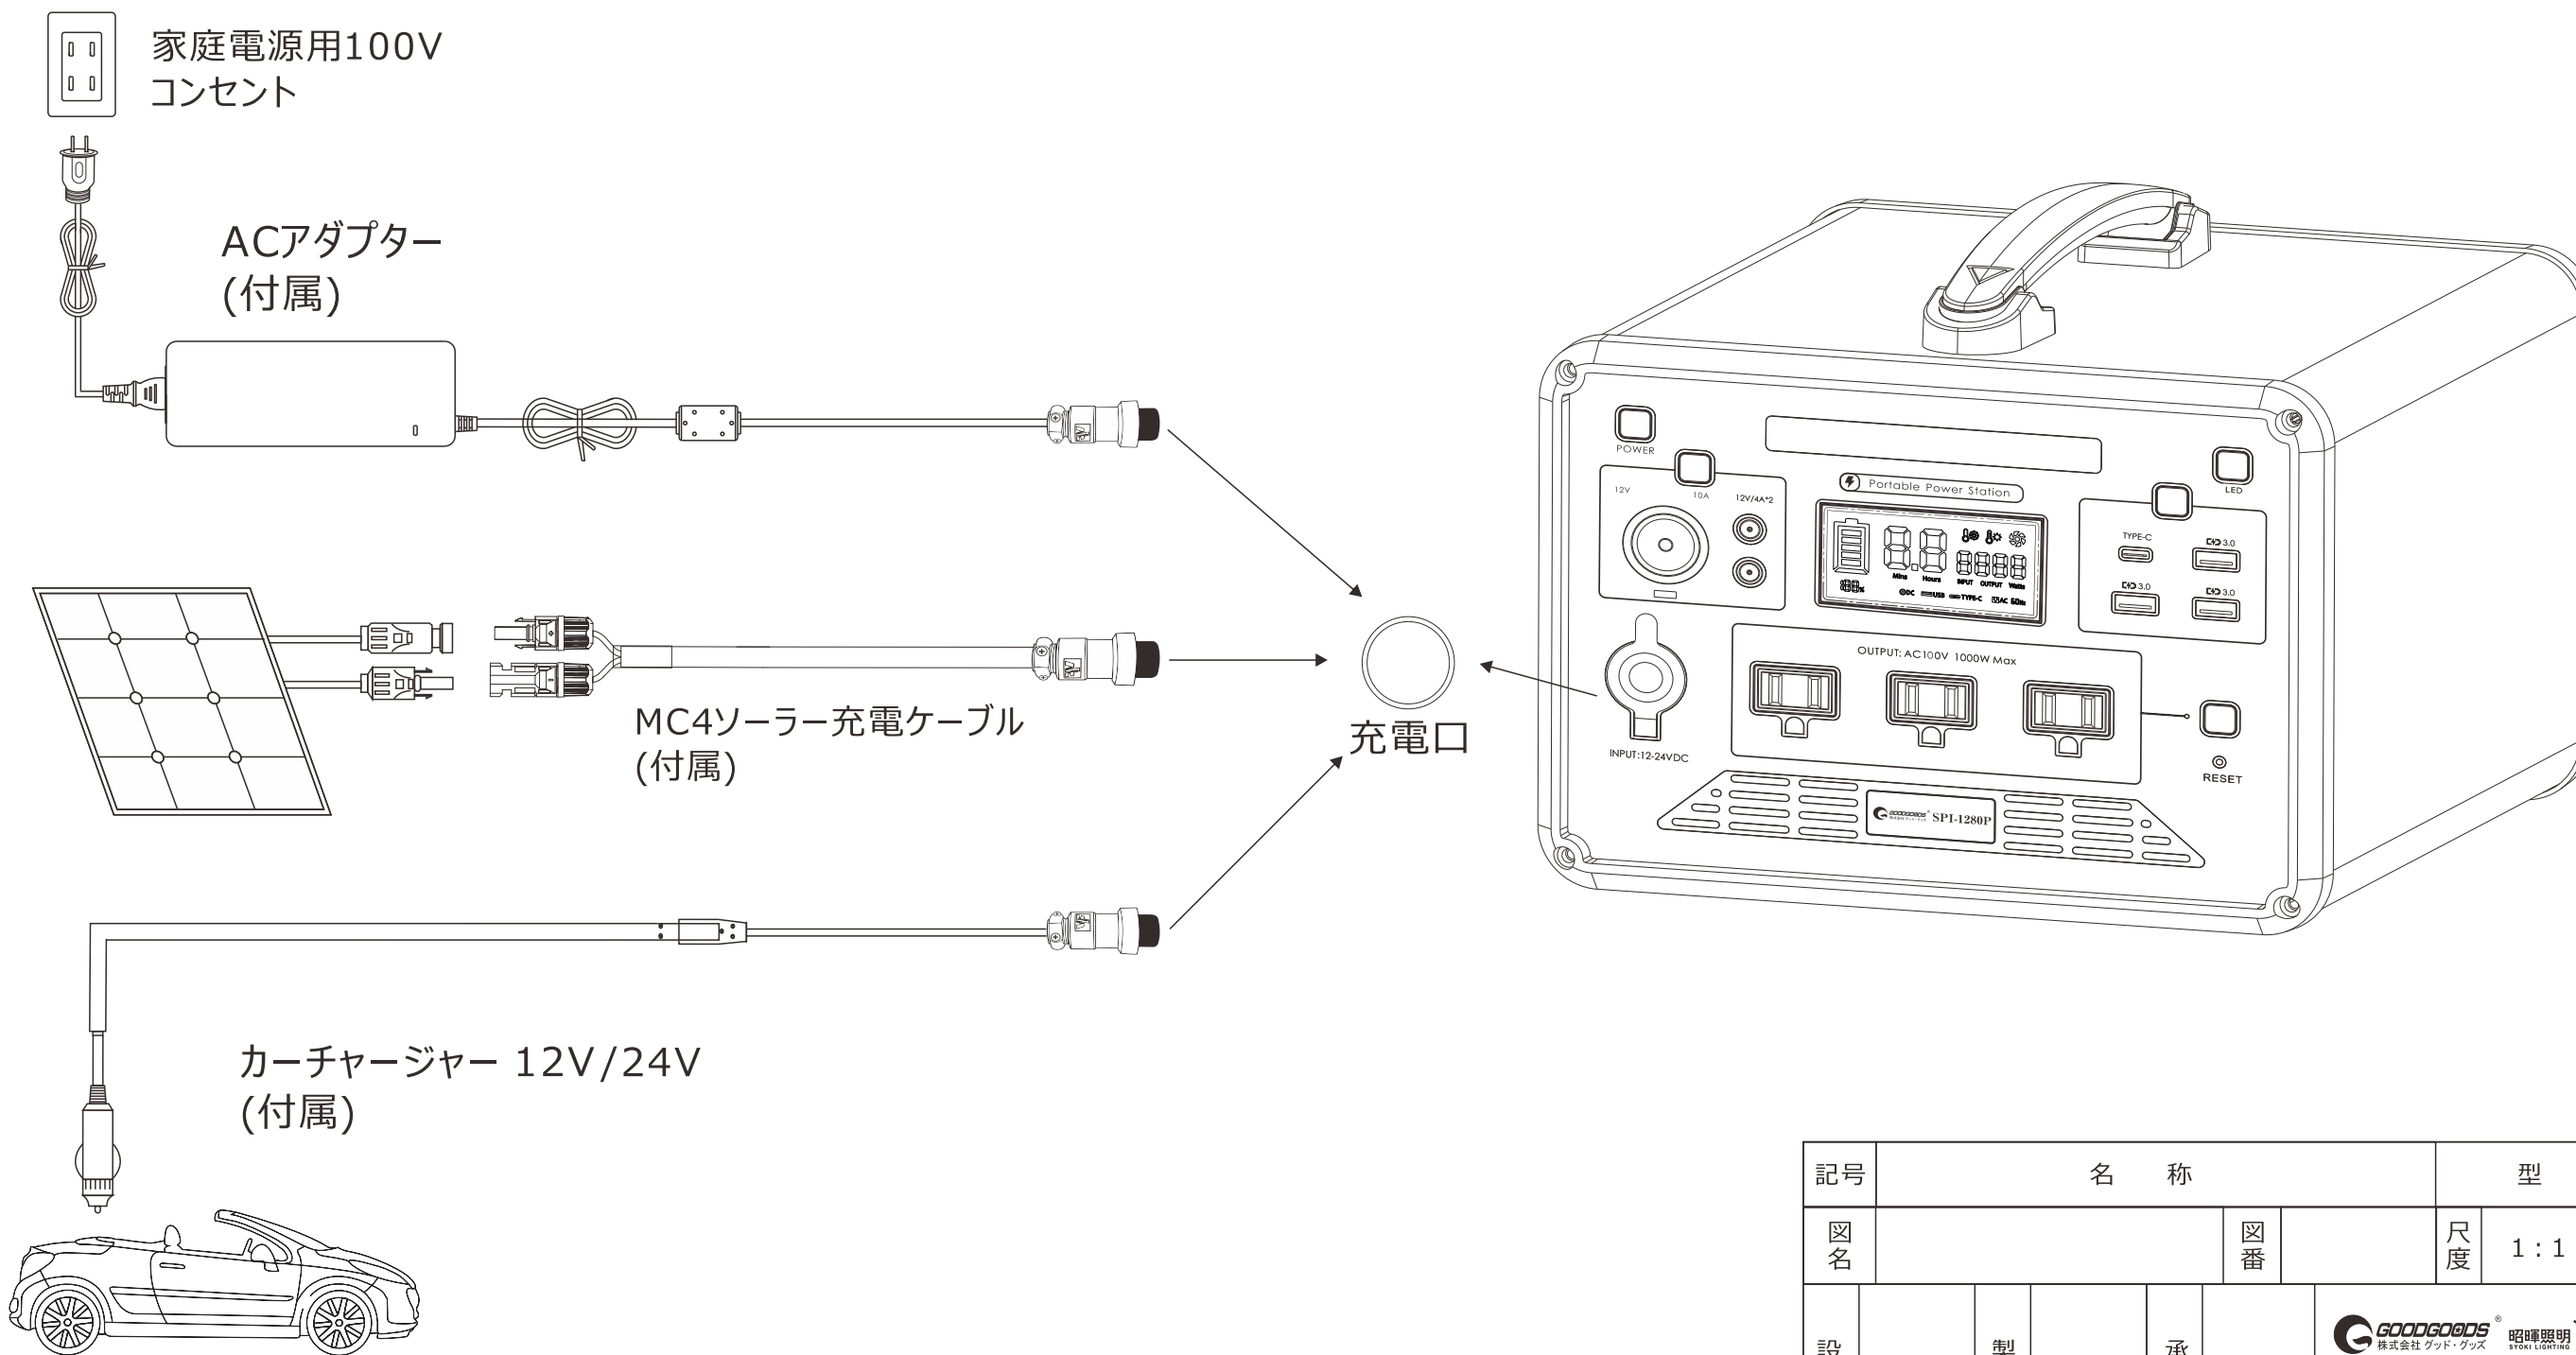

ポータブル電源 型番 **SPI-1280P**

充電のしかた

AC・DC・ソーラー充電
充電方法は3通り

記号	名称			型式		
図名		図番		尺度	1:1	用紙 A4
設計		製図		承認		
  LED照明の開発・製造・販売 072-447-8536 072-447-8537 www.goodgoods.co.jp www.goodtoku.com