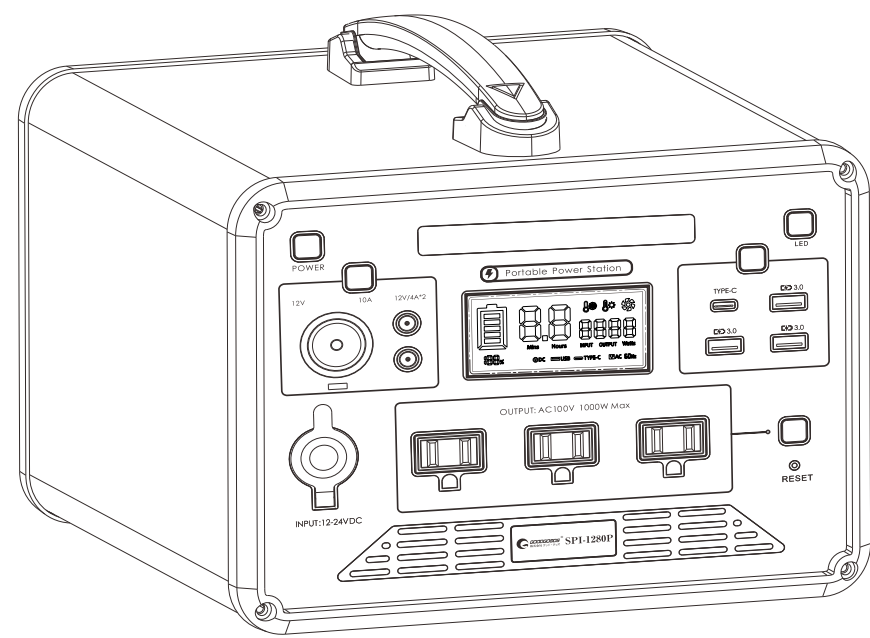

ポータブル電源 **型番 SPI-1280P**

防災 停電対策 非常用 発電機

大容量 長寿命 繰り返し充放電2000回

①