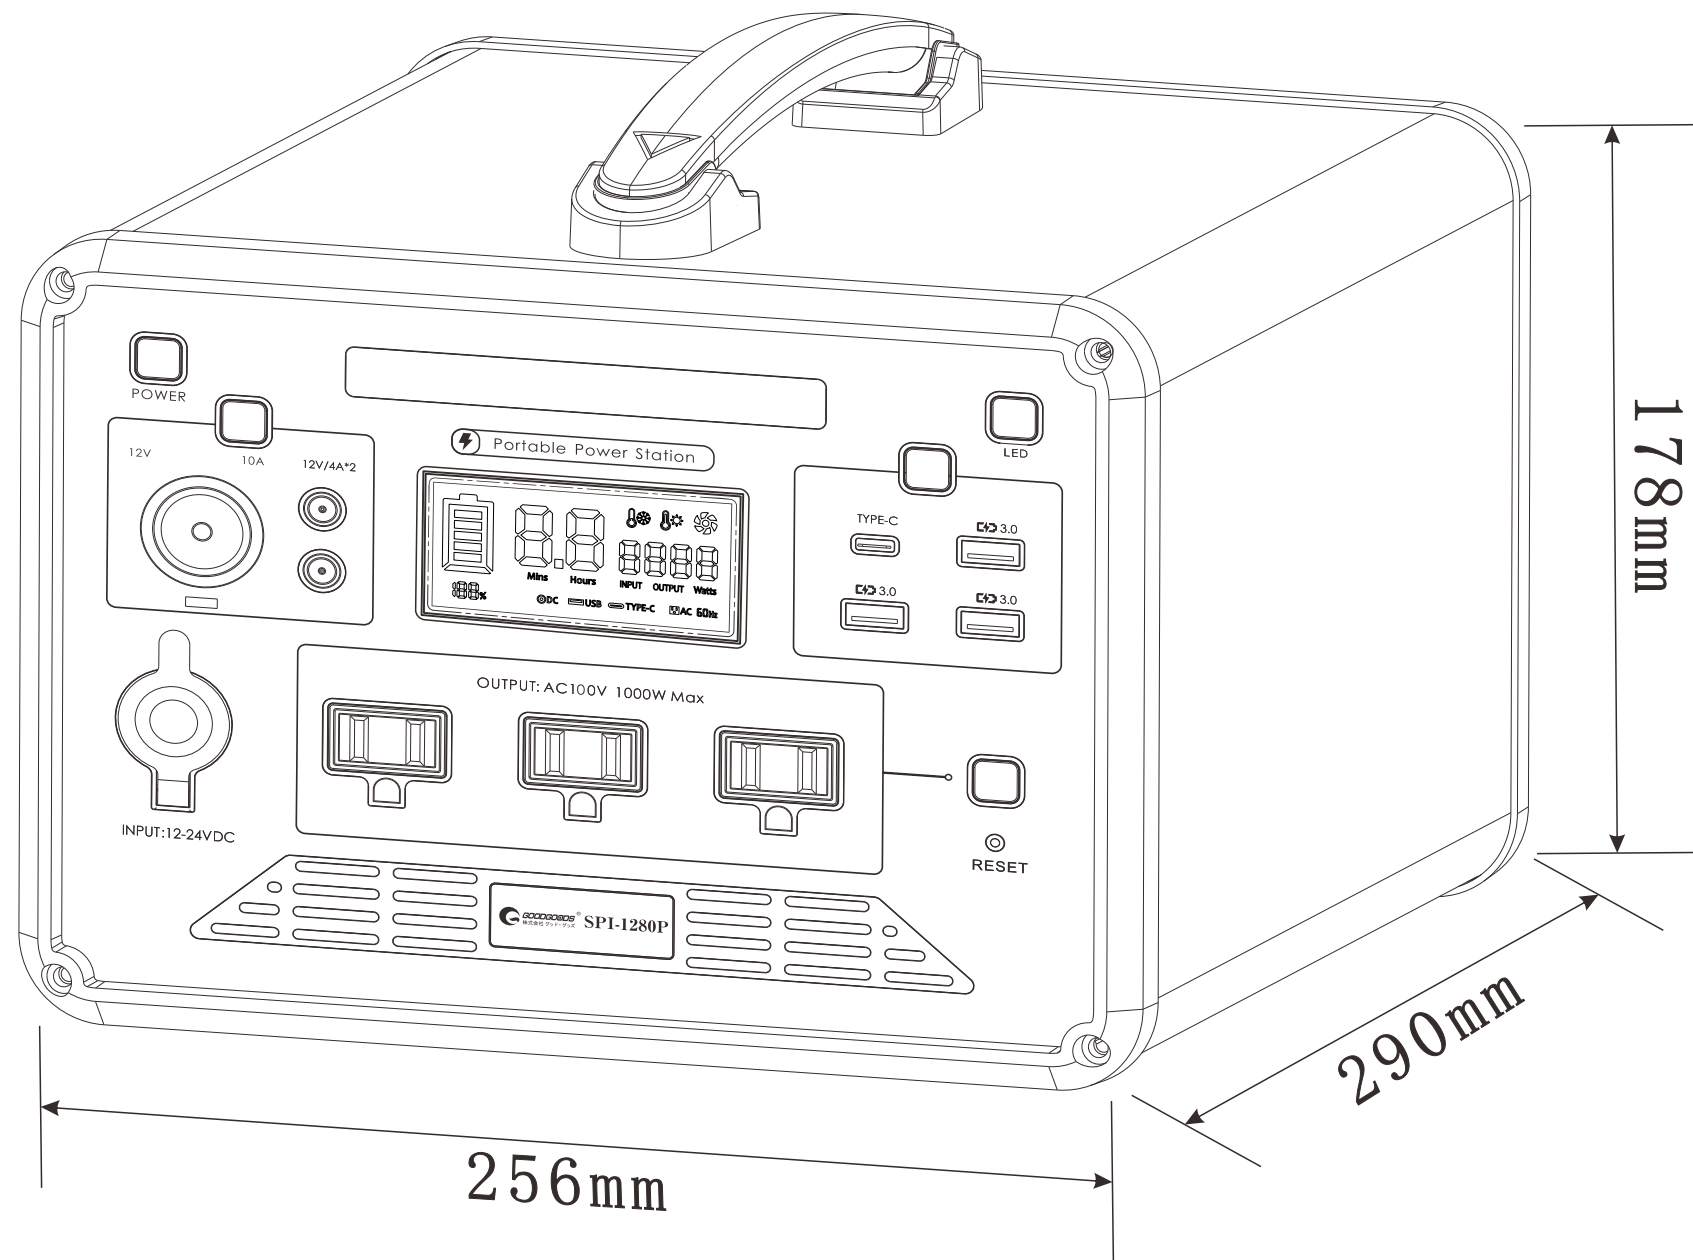

ポータブル電源 型番 **SPI-1280P**

大容量 蓄電池 発電機 防災 停電対策
1000W 1280Wh 100Ah ソーラー充電対応

50/60Hz
切替式

2000回
超長寿命

MPPT&BMS
保護機能

AC/DC/USB
出力10口

持ちやすいハンドルタイプ
様々な場所に持ち運べます。

記号	名称			型式		
図名		図番		尺度	1:1	用紙 A4
設計		製図		承認		

LED照明の開発・製造・販売
TEL 072-447-8536 FAX 072-447-8537
www.goodgoods.co.jp www.goodtoku.com

ポータブル電源 **型番 SPI-1280P**

持ち運びやすい 無騒音 排気ガスゼロ
出力10口 AC100V・DC・USB同時出力可

大容量 純正弦波

重さ:約14kg

記号	名称			型式		
図名		図番		尺度	1:1	用紙 A4
設計		製図		承認		
						  LED照明の開発・製造・販売 ☎ 072-447-8536 ☎ 072-447-8537 www.goodgoods.co.jp www.goodtoku.com

ポータブル電源

型番 **SPI-1280P**

純正弦波出力 50/60Hz切替式

LEDライト付き 蓄光素材

各部名称と機能

- 1.LEDライト
- 2.液晶ディスプレイ
- 3.主電源ボタン
- 4.DC電源ボタン
- 5.DC12v5521出力ポート
- 6.DC12V車のシガーライター出力ポート
- 7.充電差込口
- 8.AC出力ポート
- 9.リセット穴
- 10.AC電源ボタン
- 11.USB QC3.0出力ポート
- 12.Type-C PD60W出力ポート
- 13.USB電源ボタン
- 14.LEDライトボタン

※リセット穴: [リセット穴] を、細いピンやクリップなどで押して、本機をお買い上げ時の状態に戻します。

記号	名 称			型 式		
図名		図番		尺度	1:1	用紙 A4
設計		製図		承認		
				  LED照明の開発・製造・販売 ☎ 072-447-8536 ☎ 072-447-8537 www.goodgoods.co.jp www.goodtoku.com		

ポータブル電源

型番 **SPI-1280P**