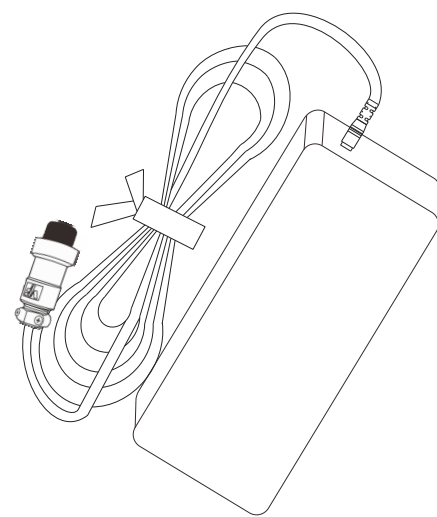

ポータブル電源 **型番 SPI-1280P**

防災 停電対策 非常用 発電機

大容量 長寿命 繰り返し充放電2000回

②

同梱物

1280WH ポータブル電源 ×1

AC アダプター（AC 充電ケーブル含む） ×1

シガーライターケーブル ×1

DC-MC 4 ケーブル × 1

ユーザーマニュアル ×1

記号	名 称			型 式		
図名		図番		尺度	1:1	用紙 A4
設計		製図		承認		
LED照明の開発・製造・販売 ☎ 072-447-8536 ☎ 072-447-8537 www.goodgoods.co.jp www.goodtoku.com