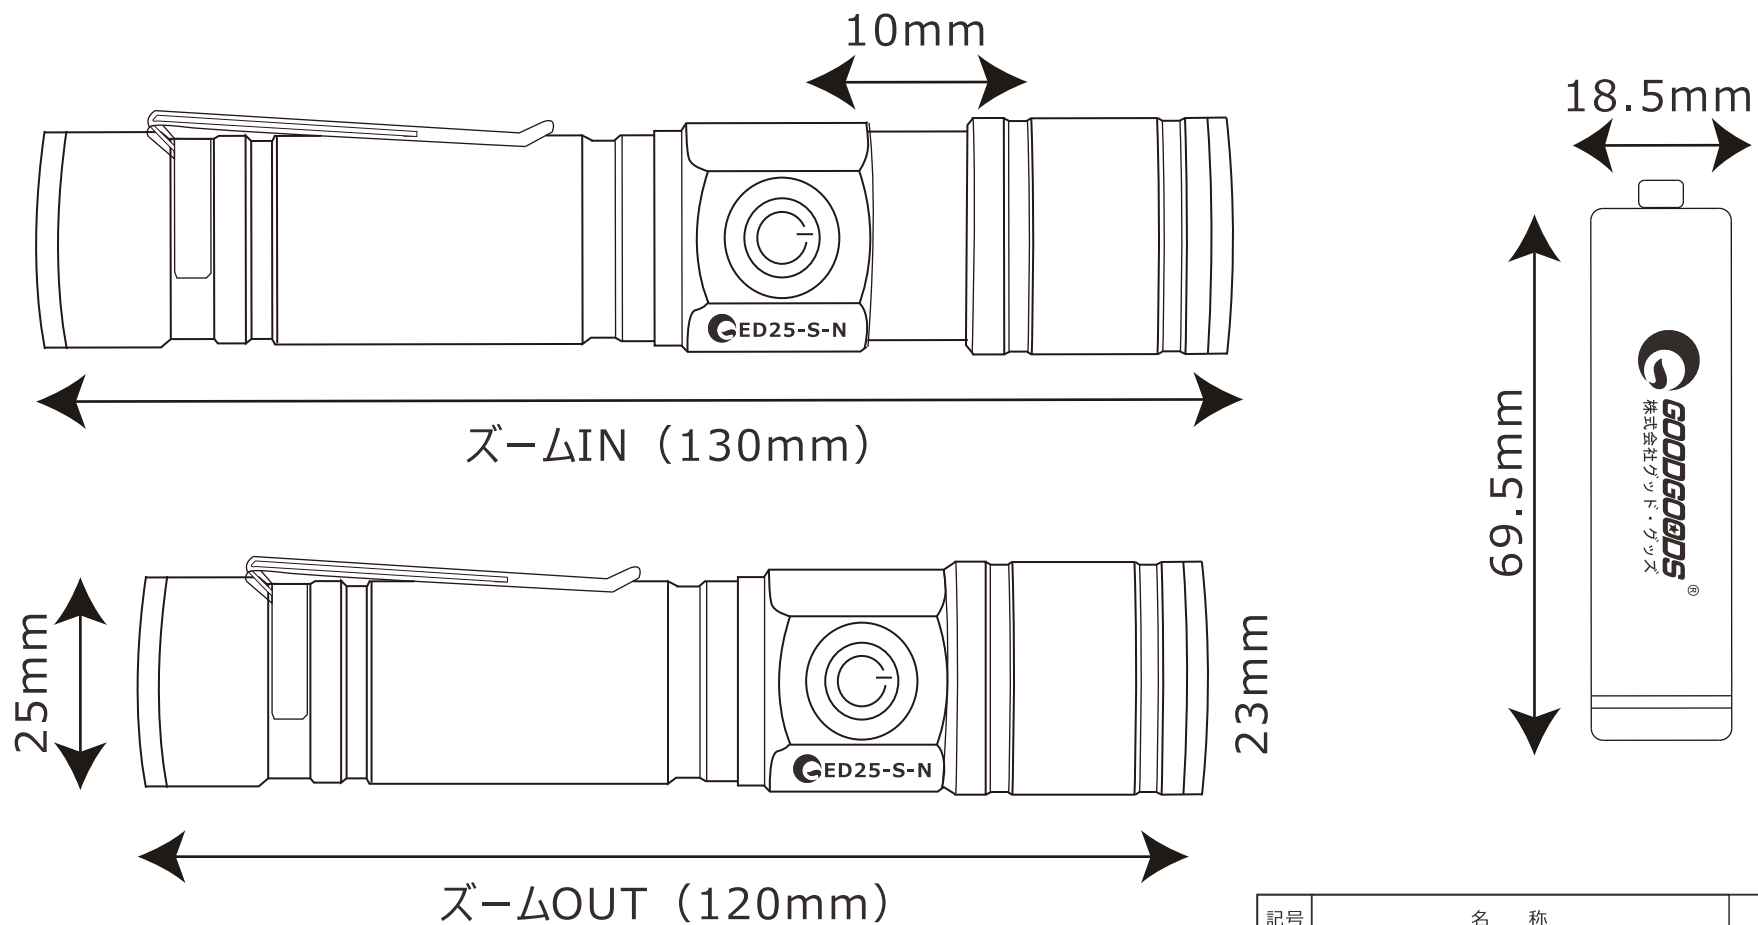

LED懐中電灯

N-ED25-S

1800lm

電源スイッチ兼指示ランプ
充電中：赤色
充電完了：緑色

記号	名称			型式		
図名			図番	尺度	用紙	A4
設計	製図	承認	GOODGOODS 昭輝照明 SYOKI LED照明の開発・製造・販売 TEL 072-447-8536 FAX 072-447-8537 www.goodgoods.co.jp www.goodtoku.com			

LED懐中電灯

N-ED25-S

寸法図

記号	名称			型式		
図名		図番		尺度	用紙	A4
設計	製図	承認		  LED照明の開発・製造・販売 ☎ 072-447-8536 ☎ 072-447-8537 www.goodgoods.co.jp www.goodtoku.com		

LED懐中電灯

N-ED25-S

使用方法

※ライトが点滅してしまう場合は
電池の接続不良の可能性がございますので
一度電池を抜いて方向(+/-)をご確認のうえ、再度お試しください。

記号	名称			型式		
図名		図番		尺度	用紙	A4
設計	製図	承認		昭輝照明 LED照明の開発・製造・販売 ☎ 072-447-8536 ☎ 072-447-8537 www.goodgoods.co.jp www.goodtoku.com		

LED懐中電灯

N-ED25-S

実測照度

照射距離	中心照度
200m	7.52LUX
400m	1.88LUX
600m	0.84LUX
800m	0.47LUX
1000m	0.3LUX

最大照射距離：1000m

※ズーム状態での最大照射距離となります。

お使いいただく環境によって、多少の誤差が生じる場合がございます。

記号	名称			型式		
図名			図番	尺度	用紙	A4
設計		製図	承認	GOODGOODS 昭暉照明 SYOKI LED照明の開発・製造・販売 TEL 072-447-8536 FAX 072-447-8537 www.goodgoods.co.jp www.goodtoku.com		