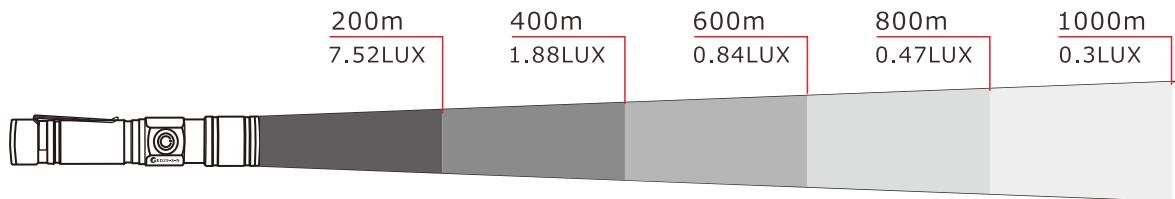

N-ED25-S

寸法図

記号	名称			型式		
図名		図番		尺度	用紙	A4
設計	製図	承認		  LED照明の開発・製造・販売 ☎ 072-447-8536 ☎ 072-447-8537 www.goodgoods.co.jp www.goodtoku.com		

LED懐中電灯

N-ED25-S

使用方法

※ライトが点滅してしまう場合は
電池の接続不良の可能性がございますので
一度電池を抜いて方向(+/-)をご確認のうえ、再度お試しください。

記号	名称			型式		
図名		図番		尺度	用紙	A4
設計	製図	承認		昭輝照明 LED照明の開発・製造・販売 ☎ 072-447-8536 ☎ 072-447-8537 www.goodgoods.co.jp www.goodtoku.com		

LED懐中電灯

N-ED25-S

実測照度

照射距離	中心照度
200m	7.52LUX
400m	1.88LUX
600m	0.84LUX
800m	0.47LUX
1000m	0.3LUX