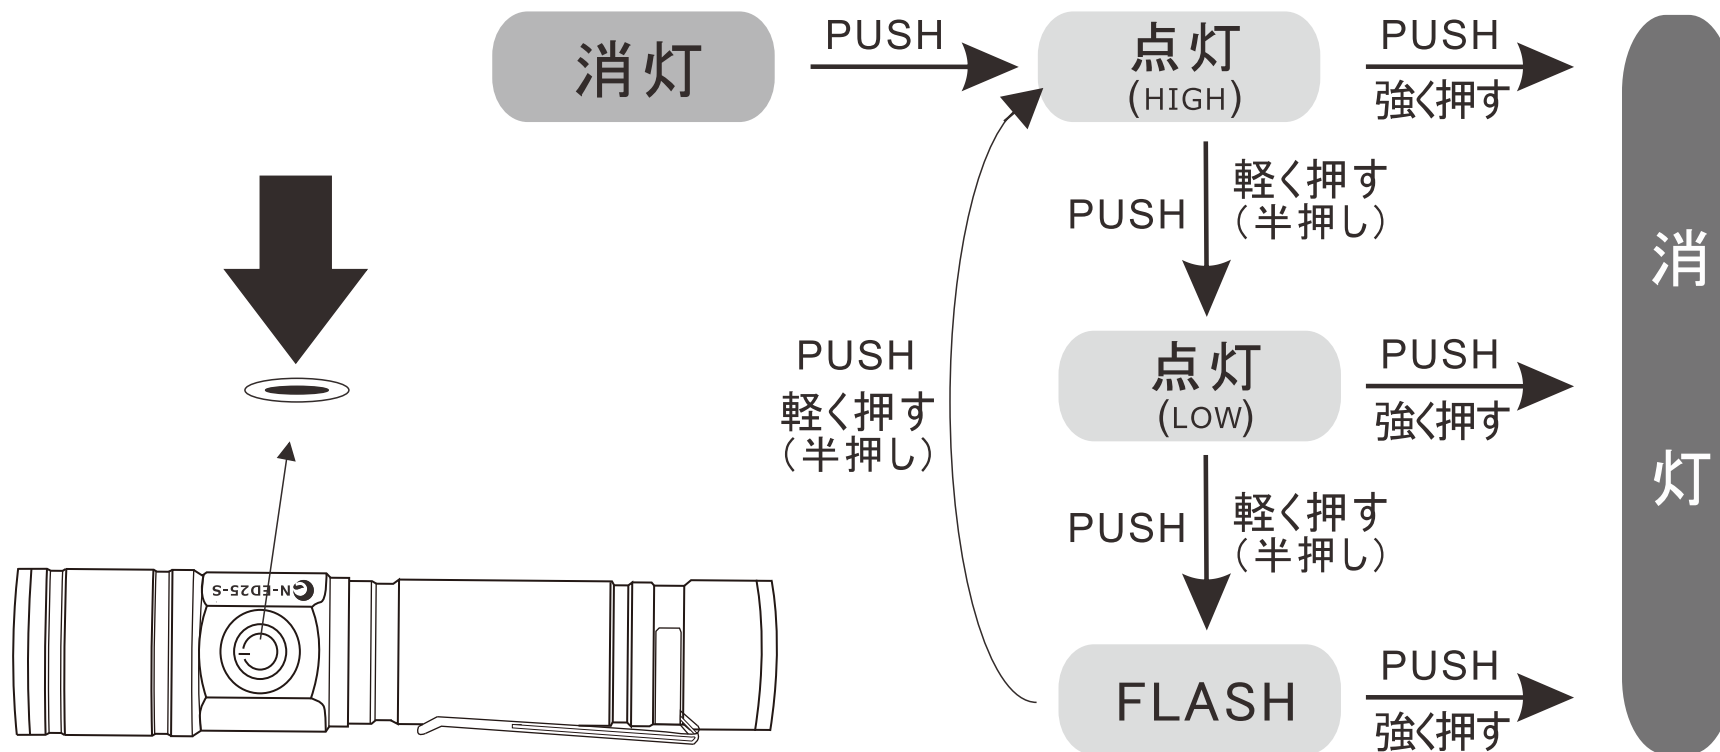

N-ED25-S

寸法図

記号	名称			型式		
図名		図番		尺度	用紙	A4
設計	製図	承認		  LED照明の開発・製造・販売 ☎ 072-447-8536 ☎ 072-447-8537 www.goodgoods.co.jp www.goodtoku.com		

LED懐中電灯

N-ED25-S

使用方法

※ライトが点滅してしまう場合は
電池の接続不良の可能性がございますので
一度電池を抜いて方向(+/-)をご確認のうえ、再度お試しください。