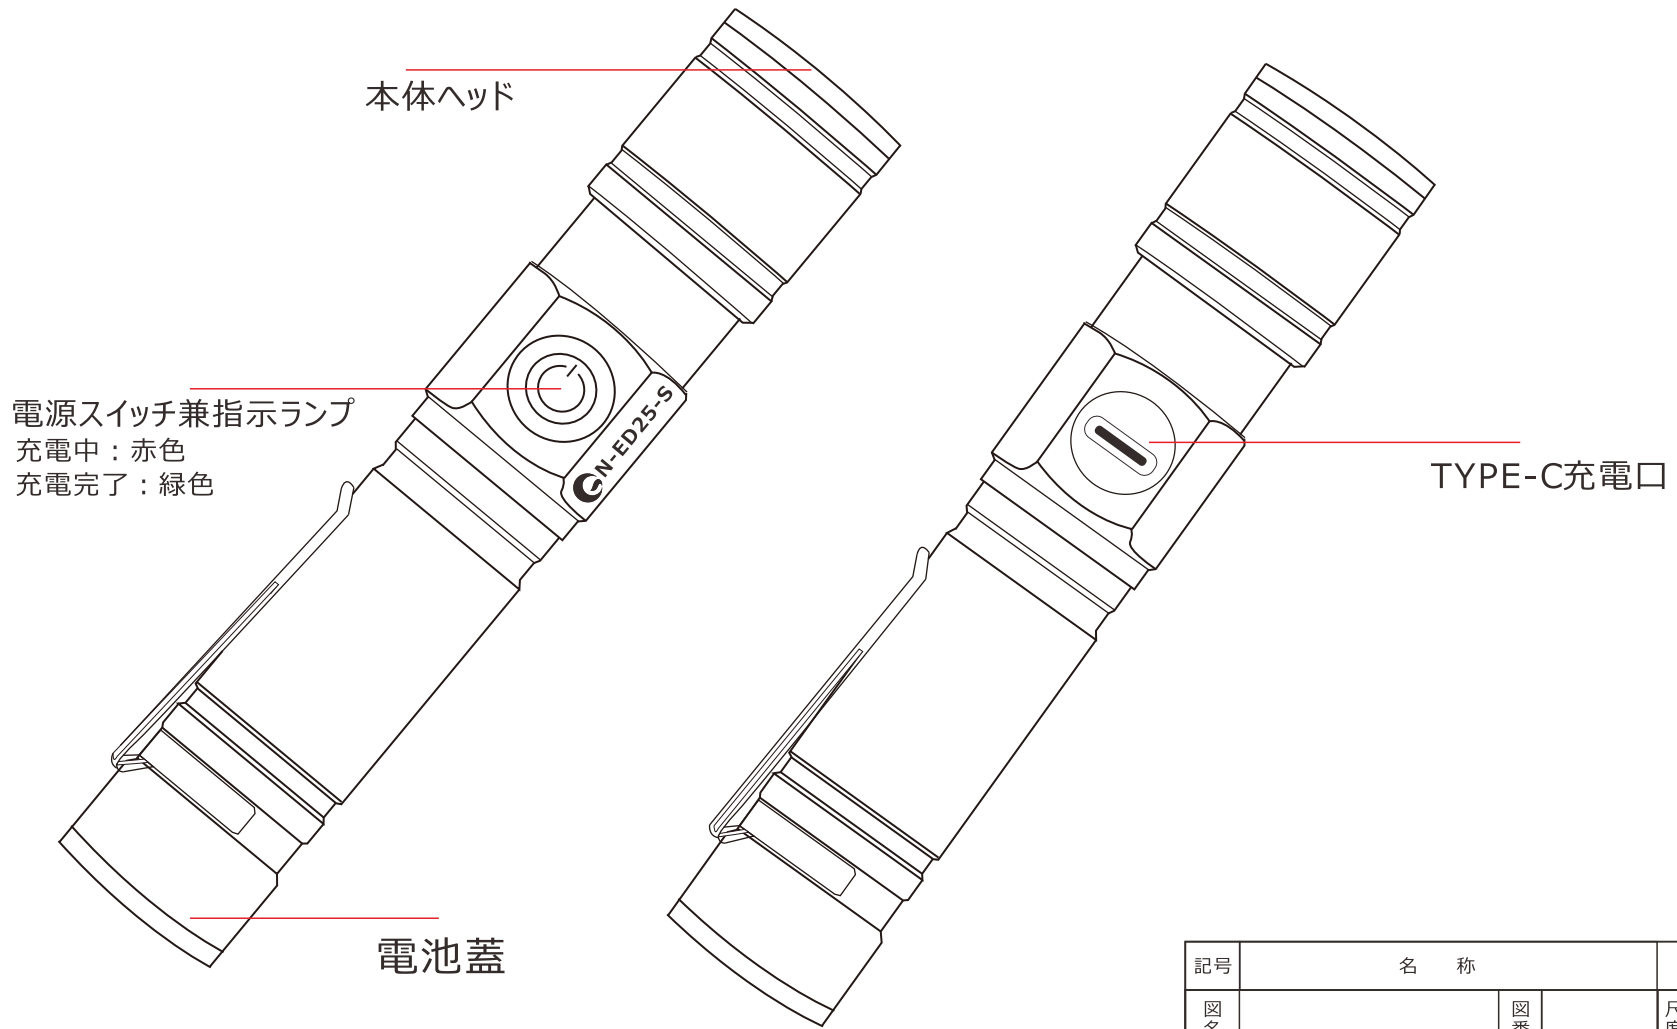

LED懐中電灯

N-ED25-S

1800lm

電源スイッチ兼指示ランプ
充電中：赤色
充電完了：緑色

記号	名称			型式		
図名			図番	尺度	用紙	A4
設計	製図	承認	GOODGOODS 昭輝照明 SYOKI LED照明の開発・製造・販売 TEL 072-447-8536 FAX 072-447-8537 www.goodgoods.co.jp www.goodtoku.com			

LED懐中電灯

N-ED25-S

寸法図

記号	名称			型式		
図名		図番		尺度	用紙	A4
設計	製図	承認		  LED照明の開発・製造・販売 ☎ 072-447-8536 ☎ 072-447-8537 www.goodgoods.co.jp www.goodtoku.com		

LED懐中電灯

N-ED25-S

使用方法

※ライトが点滅してしまう場合は
電池の接続不良の可能性がございますので
一度電池を抜いて方向(+/-)をご確認のうえ、再度お試しください。

記号	名称			型式		
図名		図番		尺度	用紙	A4
設計	製図	承認		昭輝照明 LED照明の開発・製造・販売 ☎ 072-447-8536 ☎ 072-447-8537 www.goodgoods.co.jp www.goodtoku.com		

LED懐中電灯

N-ED25-S

実測照度

照射距離	中心照度
200m	7.52LUX
400m	1.88LUX
600m	0.84LUX
800m	0.47LUX
1000m	0.3LUX