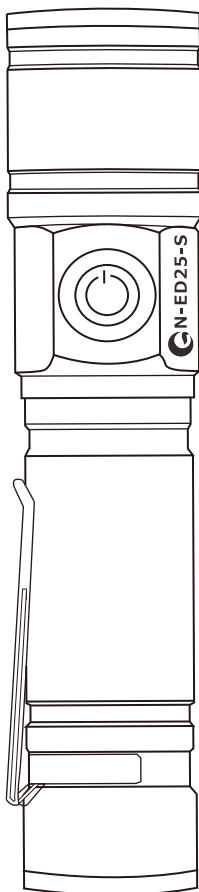

LED懐中電灯

N-ED25-S

部品図

ライト本体