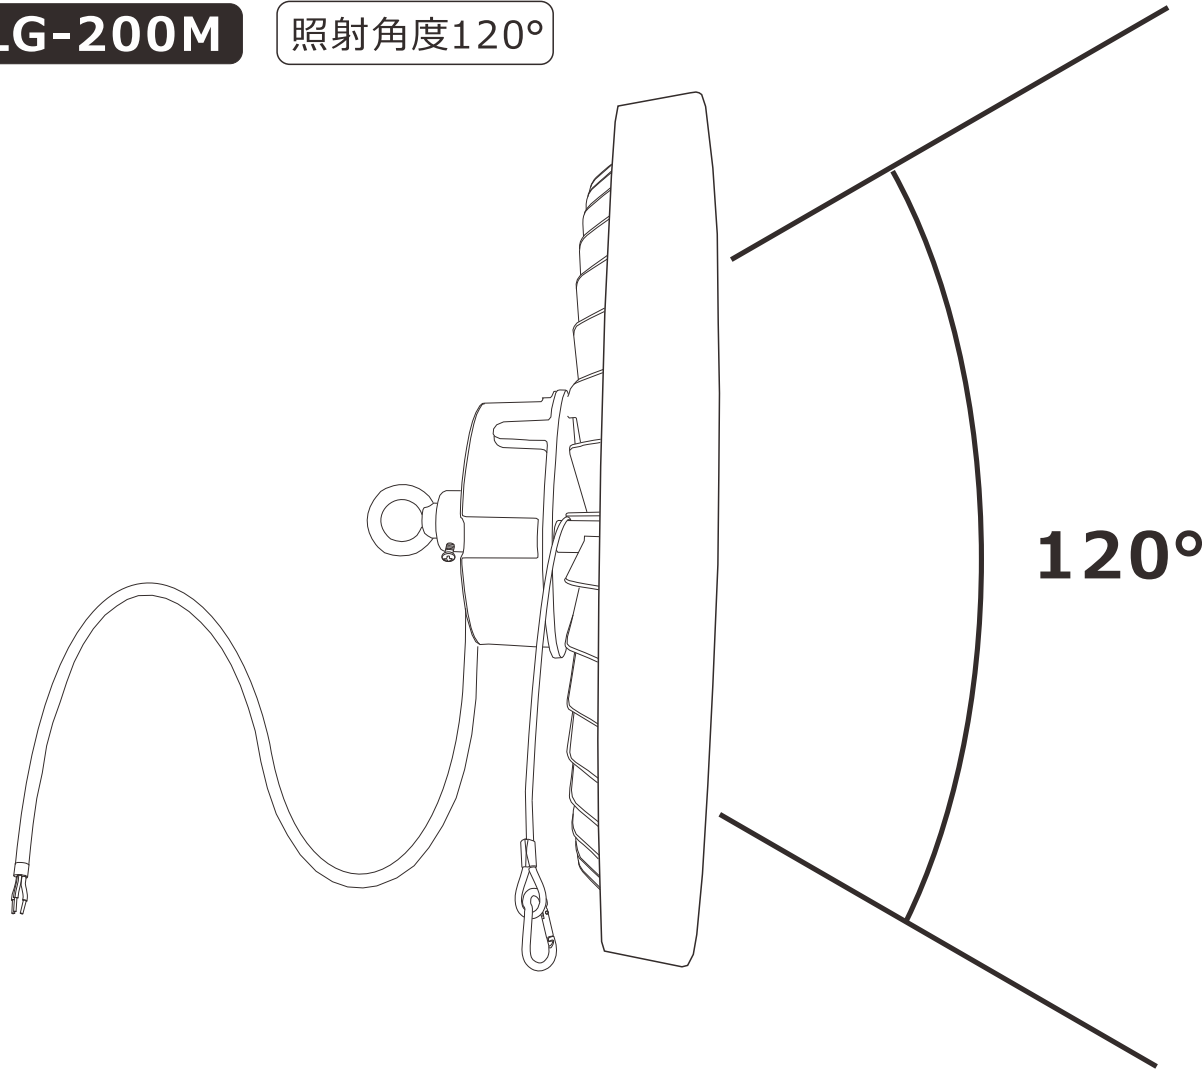

LED投光器

LG-200M

照射角度120°

記号	名 称				型 式		
図名				図番	尺度	用紙	A4
設計	製図		承認	GOODGOODS® 昭暉照明 SYOKI® 株式会社 グッド・グッズ 昭暉照明 LED照明の開発・製造・販売 ☎ 072-447-8536 ㊟ 072-447-8537 www.goodgoods.co.jp www.goodtoku.com