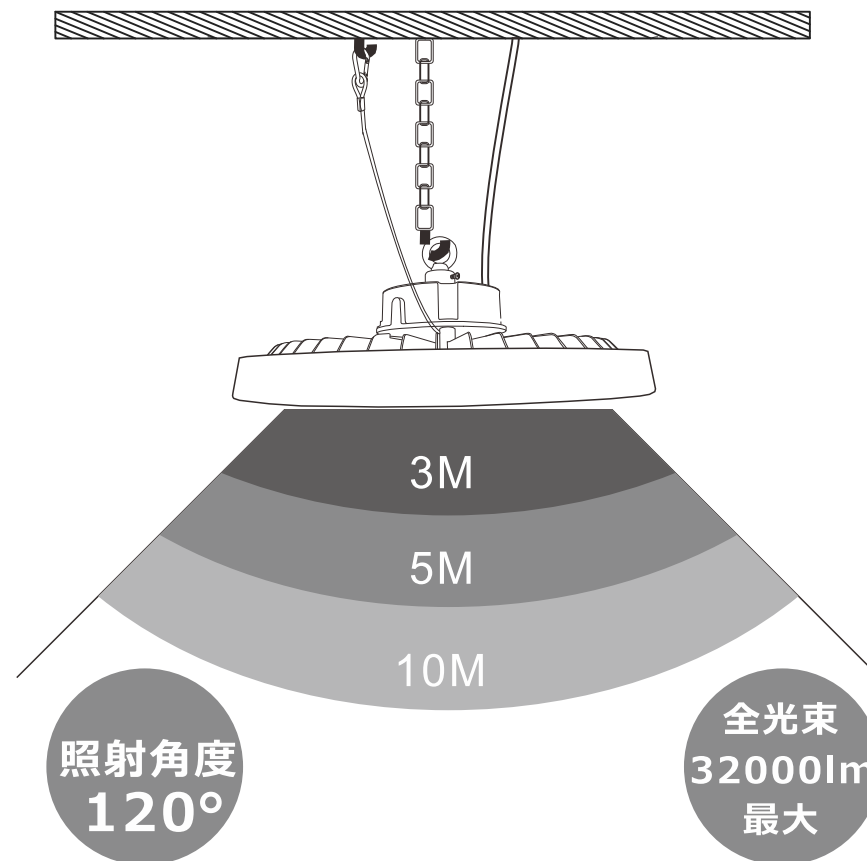

## LG-200M

距離	中心照度
2M	2546.48LUX
3M	1131.77LUX
4M	636.62LUX
5M	407.44LUX

記号	名称			型式		
図名		図番		尺度	用紙	A4
設計	製図	承認		  LED照明の開発・製造・販売 電話 072-447-8536 072-447-8537 www.goodgoods.co.jp www.goodtoku.com		