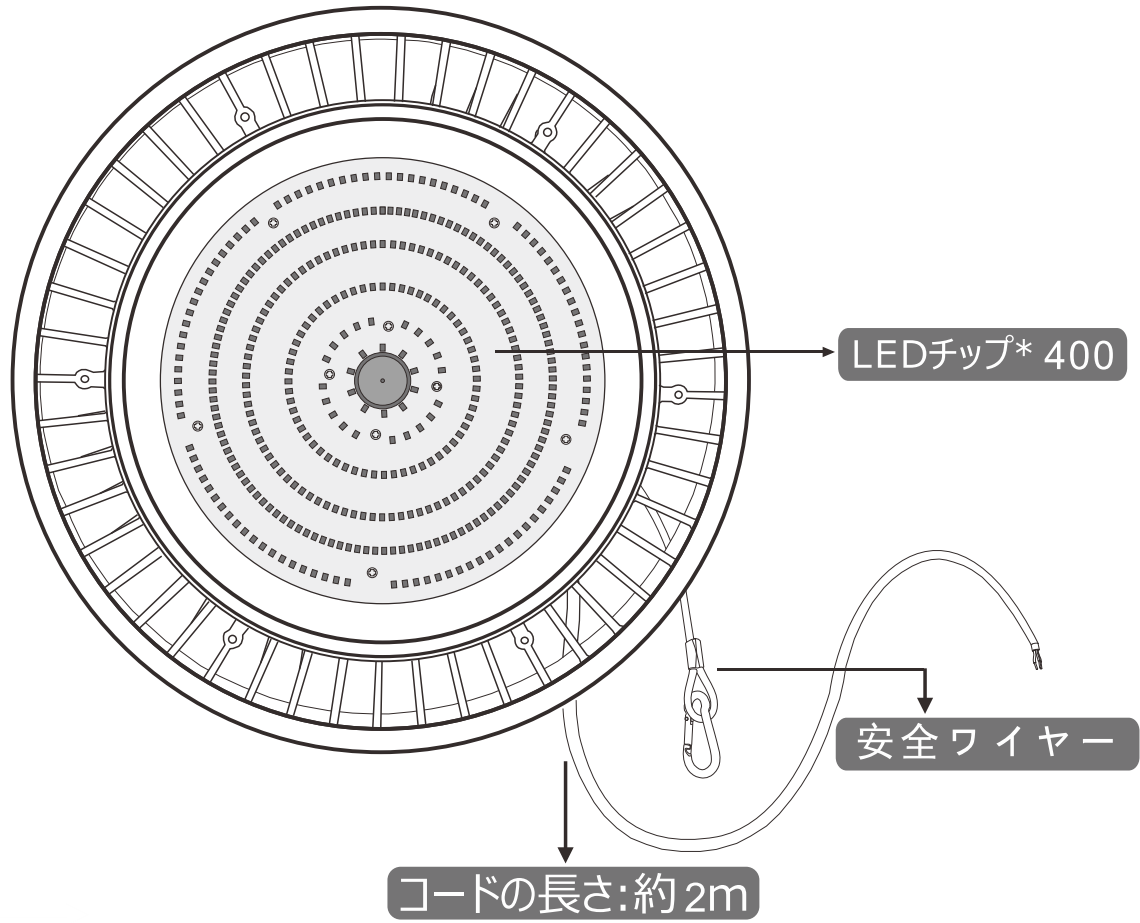

LED投光器

LG-200M 200W

記号	名称			型式	
図名		図番	尺度	用紙	A4
設計	製図	承認	GOODGOODS 昭輝照明 SYOKI LED照明の開発・製造・販売 ☎ 072-447-8536 072-447-8537 www.goodgoods.co.jp www.goodtoku.com