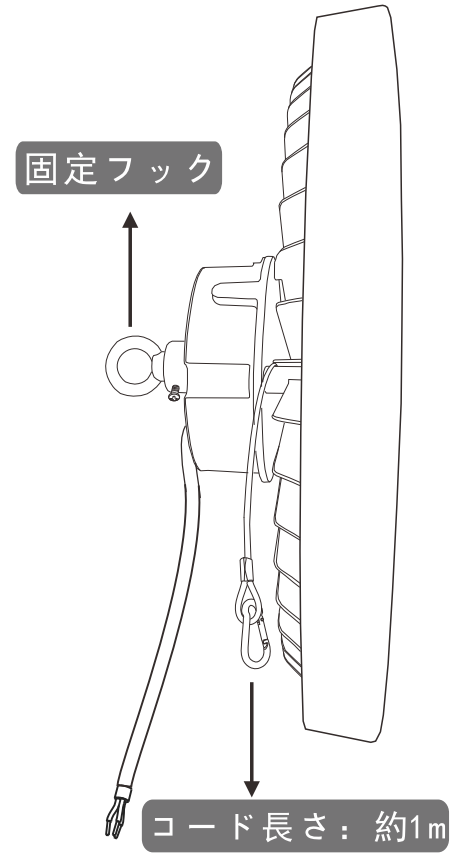

# LED投光器

LG-200M 200W

記号	名称			型式	
図名		図番	尺度	用紙	A4
設計	製図	承認	GOODGOODS 昭輝照明 SYOKI LED照明の開発・製造・販売 ☎ 072-447-8536 072-447-8537 www.goodgoods.co.jp www.goodtoku.com		