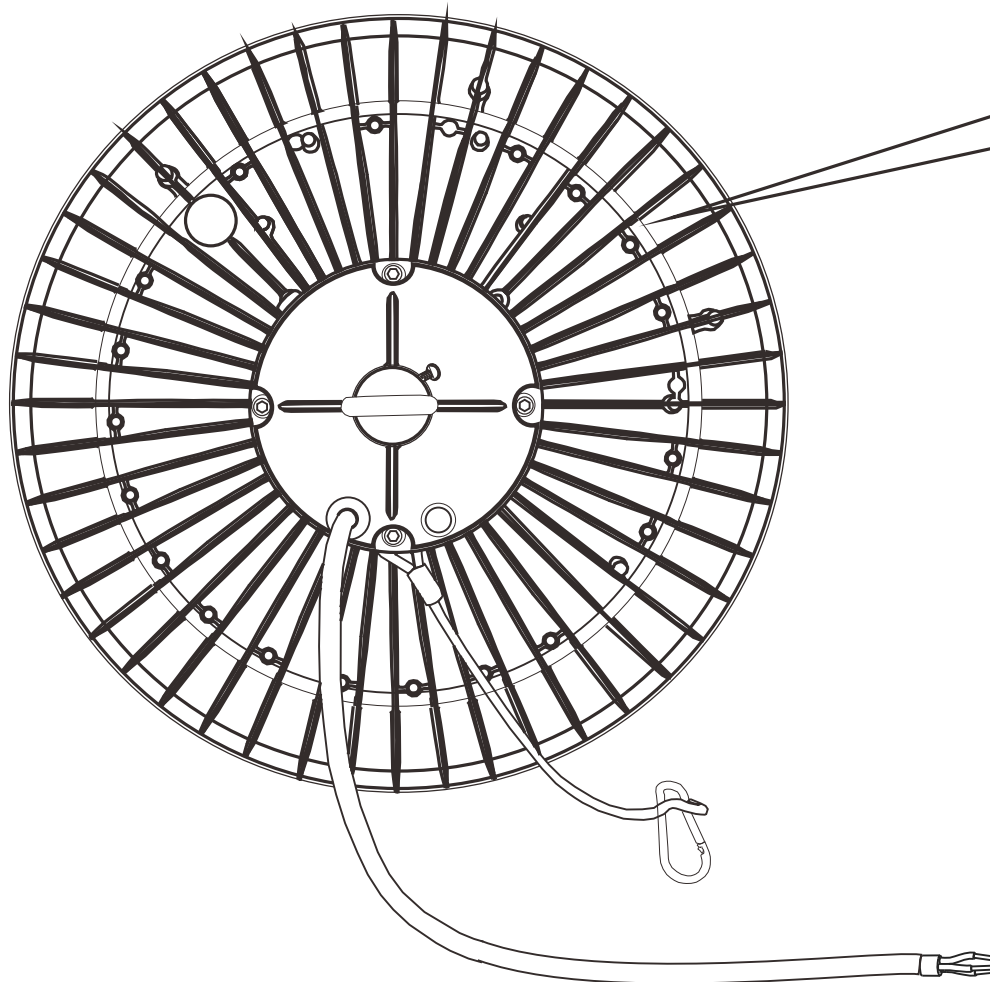

LED投光器

LG-200M

放熱性に優れる橢形デザイン
と対流デザイン、放熱性面積
の増加で長寿命

記号	名称			型式	
図名		図番	尺度	用紙	A4
設計	製図	承認	GOODGOODS 昭暉照明 SYOKI LED照明の開発・製造・販売 ☎ 072-447-8536 072-447-8537 www.goodgoods.co.jp www.goodtoku.com