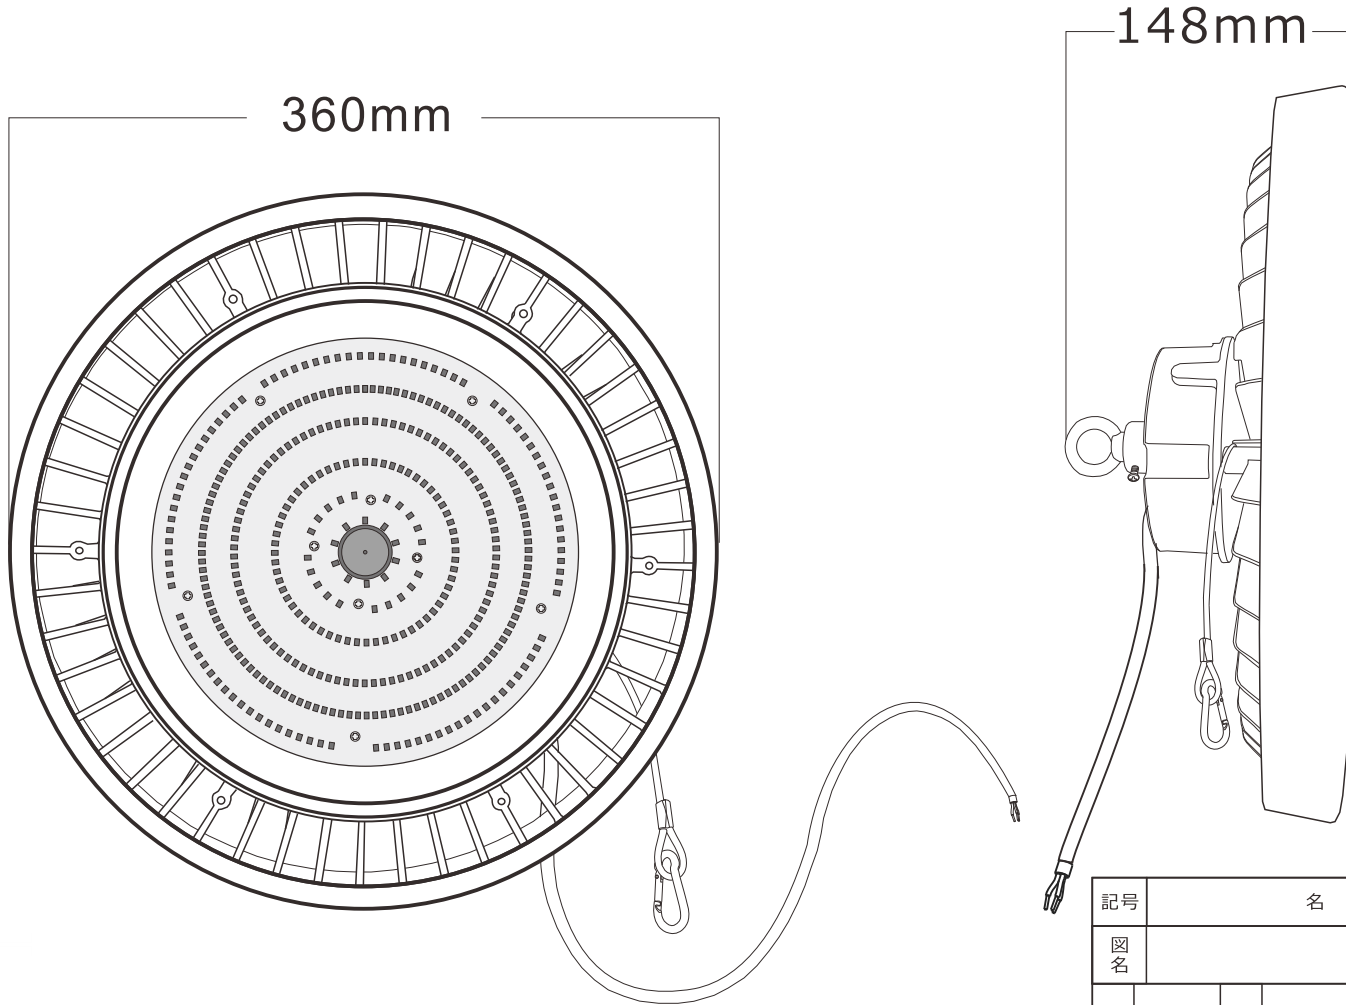

LED投光器

LG-200M

寸法図

記号	名称			型式		
図名		図番	尺度	用紙	A4	
設計	製図	承認	GOODGOODS 昭暉照明 SYOKI 株式会社 グッド・グッズ 株式会社 昭暉照明 LED照明の開発・製造・販売 ☎ 072-447-8536 072-447-8537 www.goodgoods.co.jp www.goodtoku.com