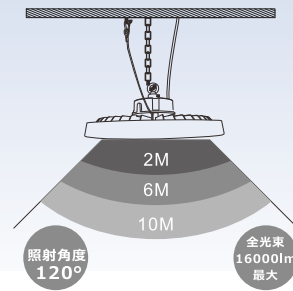

120° 広角照射

IP65 生活防水

仕様

品番	LG-100W
JANコード	4571461863313
LEDチップ	LEDチップ 200粒
消費電力	100W
全光束	16000lm
電圧	AC90V~305V 50/60Hz兼用
発光色	5000K(昼白色)
演色性	Ra80
照射角度	120°
使用温度	-20°C~40°C
防水等級	Ip65
コードの長さ	全長約2m(アース線付き)
材質	アルミ合金ダイカスト + 強化ガラス
色	黒
重さ	1.6kg
本体サイズ	254.5*254.5*161.8mm

使用例

■ 基本情報

- 品番：LG-100W
- 発売日：令和5年10月
- メーカー希望小売価格：21000円（税別）
- JAN（GS1）コード：4571461863313
- 製造元：株式会社 グッド・グッズ
- ブランド：GOODGOODS
昭暉照明/SYOKI

■ 寸法図面

■ スタンドの使い方

■ 照度図面

距離	中心照度
2M	1273.24LUX
4M	318.31LUX
6M	141.47LUX
8M	79.58LUX
10M	50.93LUX