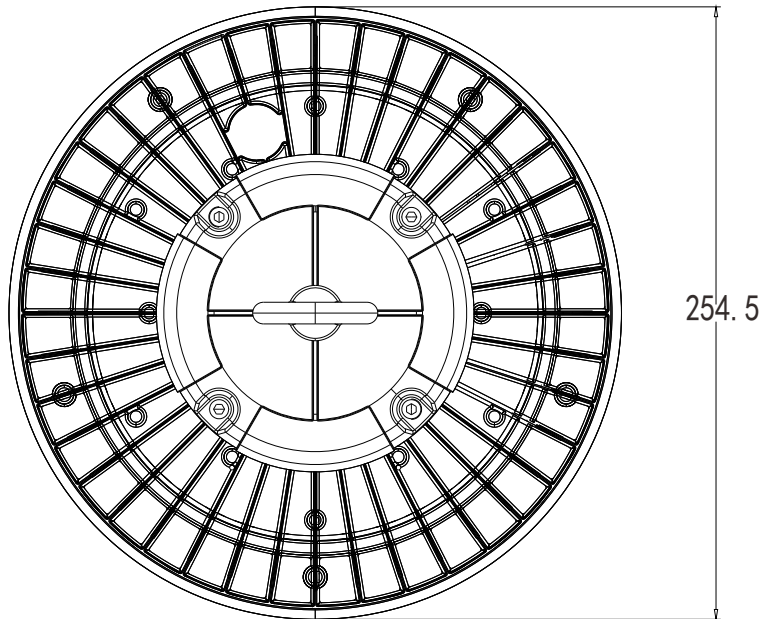

LED投光器

LG-100W

寸法図

記号	名称			型式		
図名			図番	尺度	用紙	A4
設計	製図	承認	株式会社 グッド・グッズ 昭暉照明 LED照明の開発・製造・販売 ☎ 072-447-8536 📠 072-447-8537 www.goodgoods.co.jp www.goodtoku.com