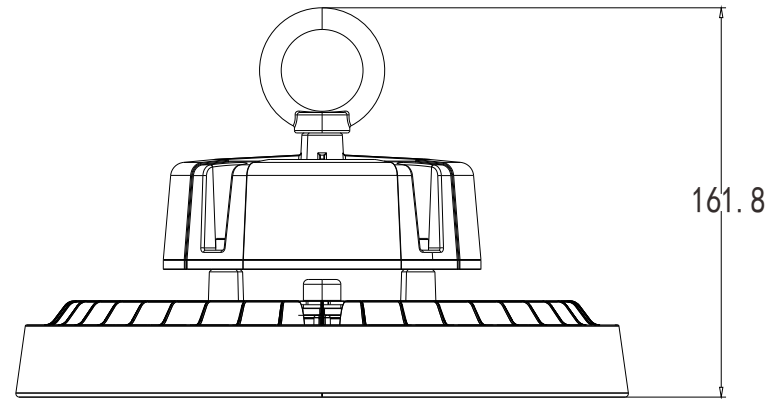

LED投光器

LG-100W

100W

LEDチップ* 200

安全ワイヤー

コードの長さ:約2m

固定フック

コード長さ:約1m

記号	名称			型式	
図名		図番	尺度	用紙	A4
設計	製図	承認	GOODGOODS 昭暉照明 SYOKI LED照明の開発・製造・販売 ☎ 072-447-8536 072-447-8537 www.goodgoods.co.jp www.goodtoku.com		

LED投光器

LG-100W

寸法図

記号	名称			型式		
図名			図番	尺度	用紙	A4
設計	製図	承認	 <small>株式会社 グッド・グッズ</small>  <small>昭暉照明</small> LED照明の開発・製造・販売 ☎ 072-447-8536 📠 072-447-8537 www.goodgoods.co.jp www.goodtoku.com			