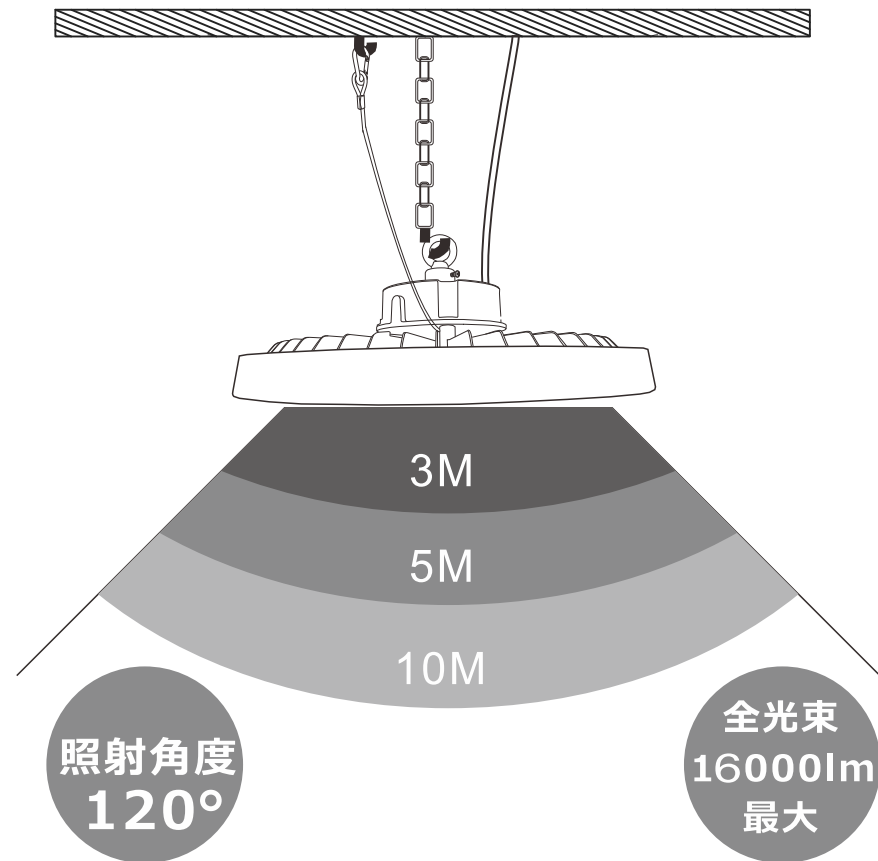

照射角度120°

記号	名称			型式		
図名		図番		尺度		用紙 A4
設計		製図		承認		
						  LED照明の開発・製造・販売 ☎ 072-447-8536 072-447-8537 www.goodgoods.co.jp www.goodtoku.com

LED投光器

LG-100W

使用例

記号	名 称			型 式		
図名		図番		尺度	用紙	A4
設計		製図		承認	GOODGOODS 昭暉照明 SYOKI LED照明の開発・製造・販売 ☎ 072-447-8536 ㊟ 072-447-8537 www.goodgoods.co.jp www.goodtoku.com	

LED超薄型投光器

LG-100W

距離	中心照度
2M	1273 LUX
3M	565 LUX
4M	318 LUX
5M	203 LUX

記号	名称			型式		
図名		図番		尺度	用紙	A4
設計	製図	承認		  LED照明の開発・製造・販売 ☎ 072-447-8536 ☎ 072-447-8537 www.goodgoods.co.jp www.goodtoku.com		