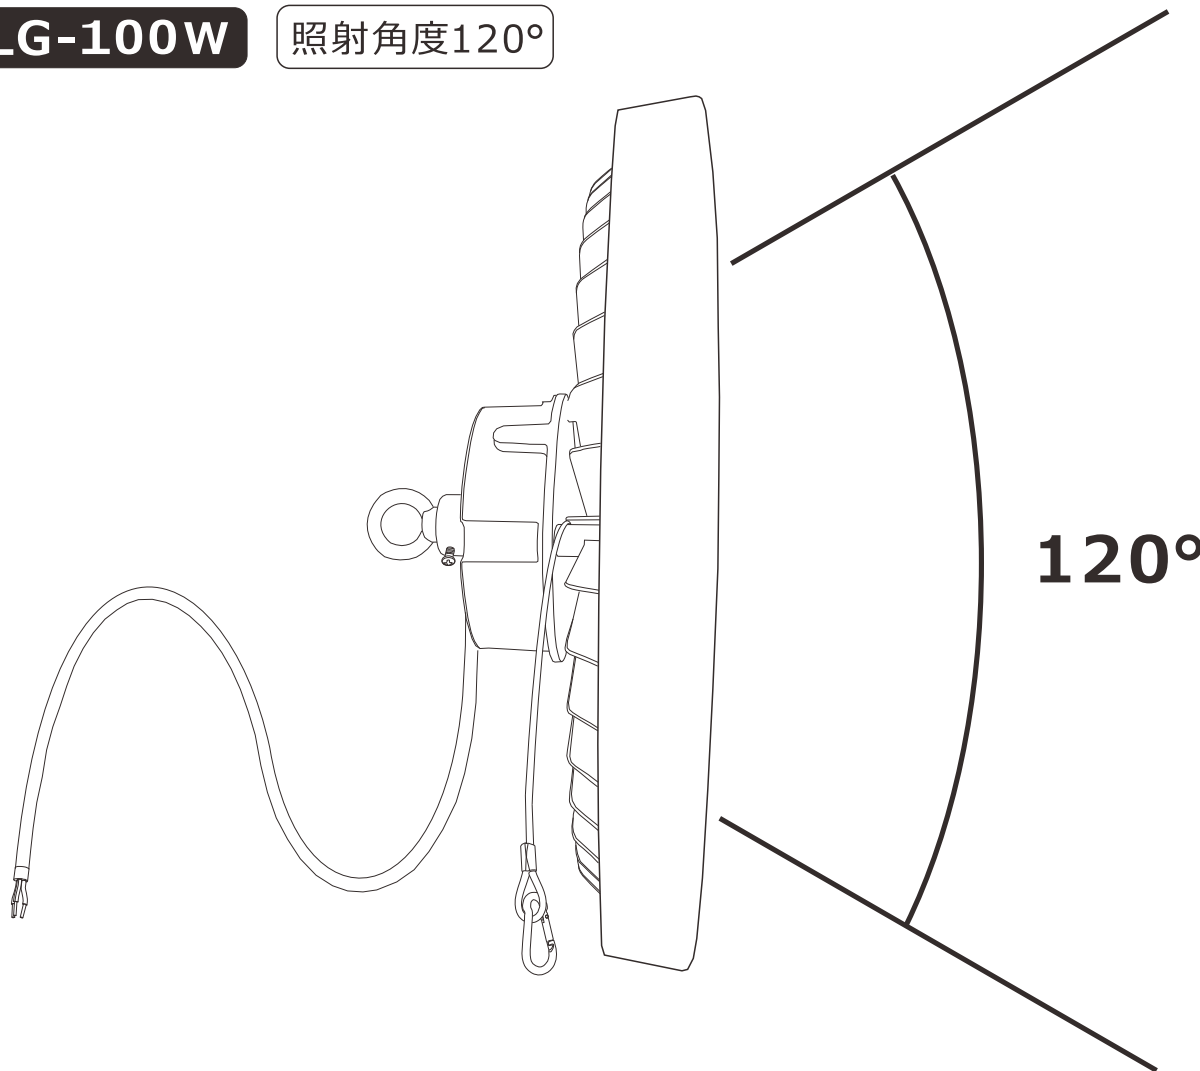

LED投光器

LG-100W

照射角度120°

記号	名称			型式		
図名		図番		尺度		用紙 A4
設計		製図		承認		
						 LED照明の開発・製造・販売 ☎ 072-447-8536 072-447-8537 www.goodgoods.co.jp www.goodtoku.com