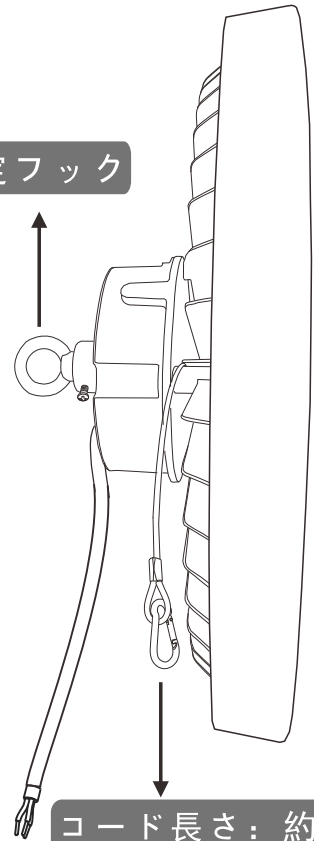

LED投光器

LG-100W

100W

LEDチップ* 200

安全ワイヤー

コードの長さ:約2m

固定フック

コード長さ:約1m

記号	名称			型式	
図名		図番	尺度	用紙	A4
設計	製図	承認	GOODGOODS 昭暉照明 SYOKI LED照明の開発・製造・販売 ☎ 072-447-8536 072-447-8537 www.goodgoods.co.jp www.goodtoku.com		

LED投光器

LG-100W

寸法図

記号	名称			型式		
図名			図番	尺度	用紙	A4
設計	製図	承認	 <small>株式会社 グッド・グッズ</small>  <small>昭暉照明</small> LED照明の開発・製造・販売 ☎ 072-447-8536 📠 072-447-8537 www.goodgoods.co.jp www.goodtoku.com			