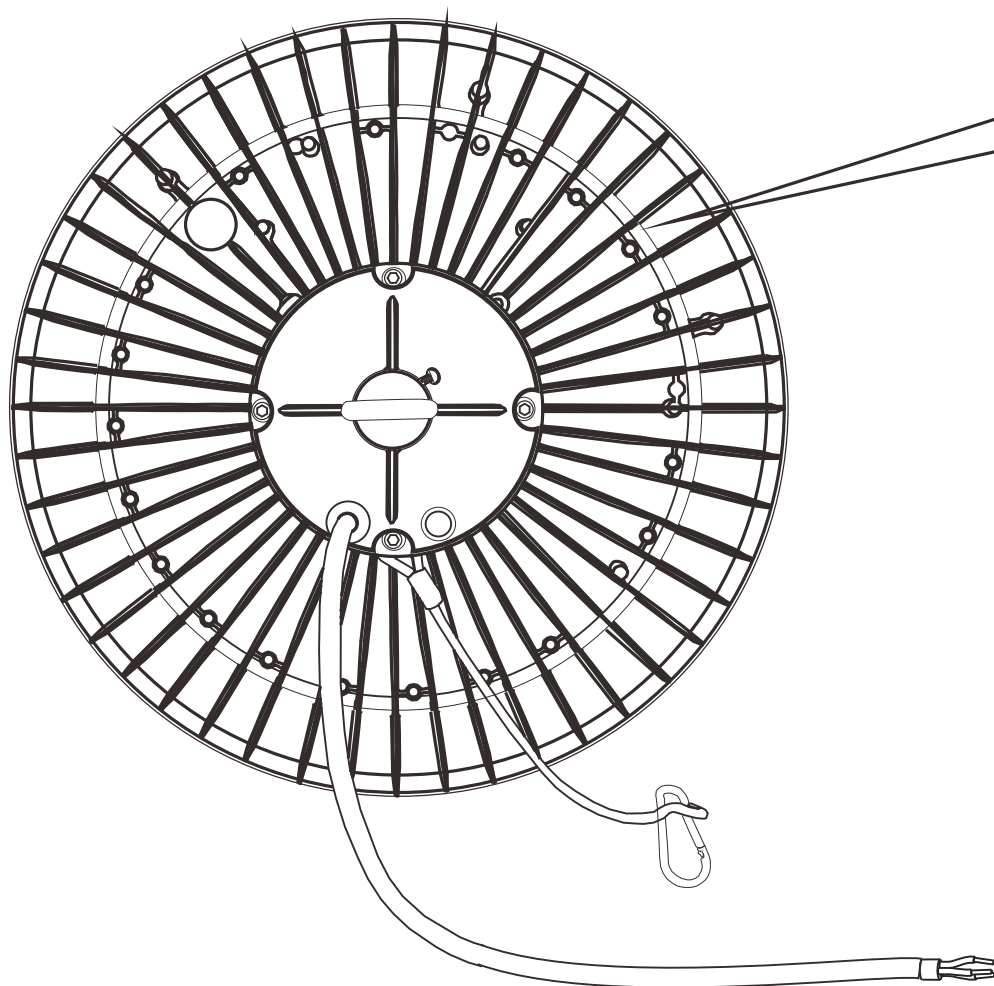

LED投光器

LG-100W

放熱性に優れる橢形デザイン
と対流デザイン、放熱性面積
の増加で長寿命

記号	名称			型式	
図名		図番	尺度	用紙	A4
設計	製図	承認	GOODGOODS 昭暉照明 SYOKI LED照明の開発・製造・販売 ☎ 072-447-8536 072-447-8537 www.goodgoods.co.jp www.goodtoku.com