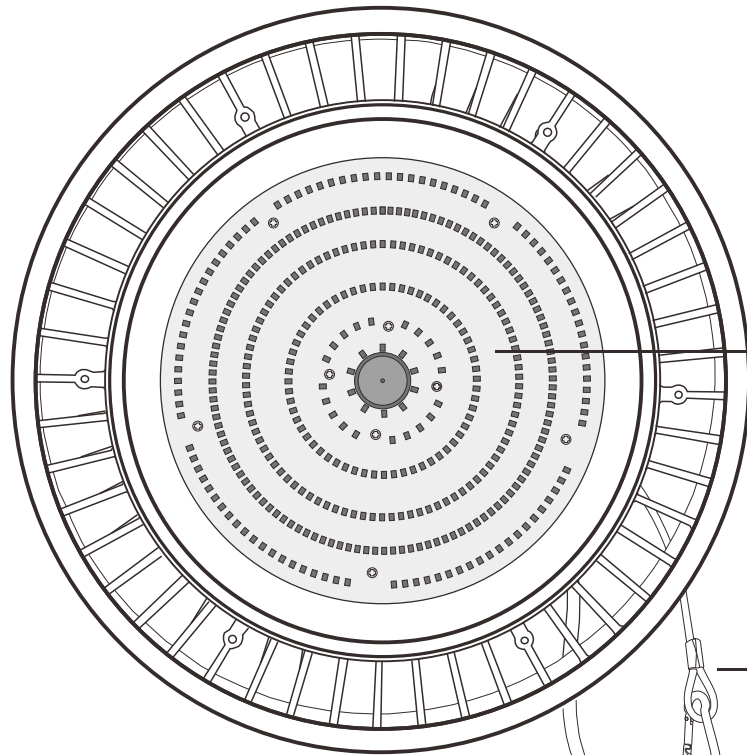

LED投光器

LG-100W

100W

LEDチップ* 200

安全ワイヤー

コードの長さ:約2m

固定フック

コード長さ:約1m

記号	名称			型式	
図名		図番	尺度	用紙	A4
設計	製図	承認	GOODGOODS 昭暉照明 SYOKI LED照明の開発・製造・販売 ☎ 072-447-8536 072-447-8537 www.goodgoods.co.jp www.goodtoku.com		

LED投光器

LG-100W

寸法図

記号	名称			型式		
図名			図番	尺度	用紙	A4
設計	製図	承認	 <small>株式会社 グッド・グッズ</small>  <small>昭暉照明</small> LED照明の開発・製造・販売 ☎ 072-447-8536 📠 072-447-8537 www.goodgoods.co.jp www.goodtoku.com			