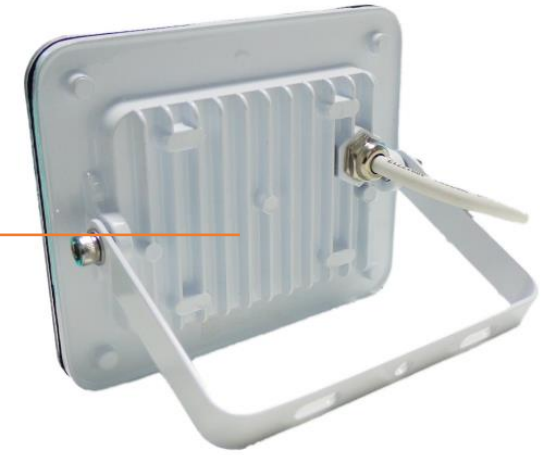

# 超薄型 LED投光器 20W

LED 屋内外照明の開発・製造・販売

わずか25mm極薄型

最新型デジタル方式の  
IC電源チップ一体型  
LED24個を搭載！！

軽量・優れた熱伝導性の  
純正アルミを採用！  
内部はアルミニウム基  
板に全部品を表面実  
装！放熱面積をUP！  
放熱効率UP！

手のひらサイズのコンパクト設計！

極薄！超軽量！業界の限界を突破！！

## 従来品より厚さを4割薄く実現

業界初最薄・最軽量に挑戦

【より防水効果を高く！！】  
とのお声に基づき、他社製品  
に多いIP65防水性能よりさら  
に一段階UPのIP66を実現。  
突然の雨も安心！

- 商品名：LED極薄型投光器
- 品番：LDT-20
- JANコード：4571461860954
- チップ数：LED×24PCS
- 使用電圧：AC100V 50-60Hz（家庭用電圧でOK）
- 明るさ：約2600LM
- 防水等級：IP66(生活防水)
- 照射角度：約120度
- サイズ：約180\*160\*25 mm
- 重量：約0.7KG
- 色温度：約6000K（昼白色）
- 材質：ガラス・アルミ
- 付属品：プラグ(未実装)