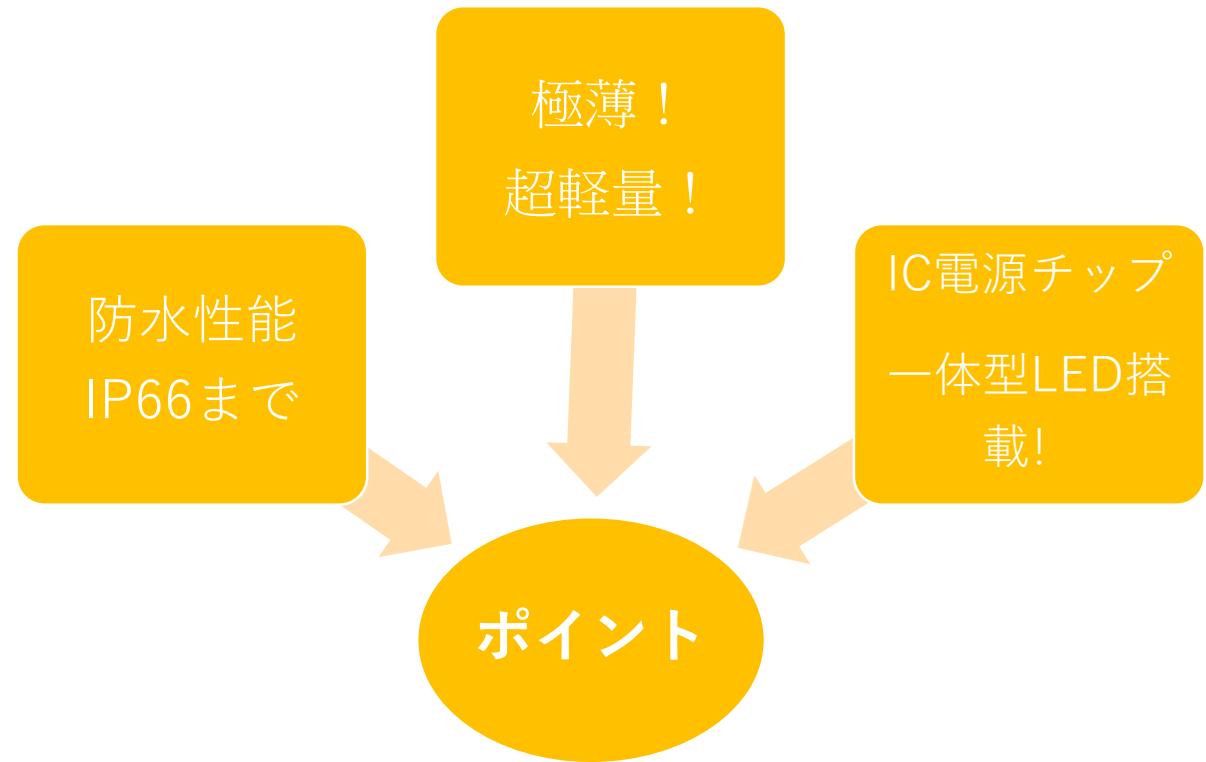

# 超薄型 LED投光器 20W

LED 屋内外照明の開発・製造・販売

わずか25mm極薄型

最新型デジタル方式の  
IC電源チップ一体型  
LED24個を搭載！！

軽量・優れた熱伝導性の  
純正アルミを採用！  
内部はアルミニウム基  
板に全部品を表面実  
装！放熱面積をUP！  
放熱効率UP！

手のひらサイズのコンパクト設計！

極薄！超軽量！業界の限界を突破！！

## 従来品より厚さを4割薄く実現

業界初最薄・最軽量に挑戦

【より防水効果を高く！！】  
とのお声に基づき、他社製品  
に多いIP65防水性能よりさら  
に一段階UPのIP66を実現。  
突然の雨も安心！

- 商品名：LED極薄型投光器
- 品番：LDT-20
- JANコード：4571461860954
- チップ数：LED×24PCS
- 使用電圧：AC100V 50-60Hz（家庭用電圧でOK）
- 明るさ：約2600LM
- 防水等級：IP66(生活防水)
- 照射角度：約120度
- サイズ：約180\*160\*25 mm
- 重量：約0.7KG
- 色温度：約6000K（昼白色）
- 材質：ガラス・アルミ
- 付属品：プラグ(未実装)