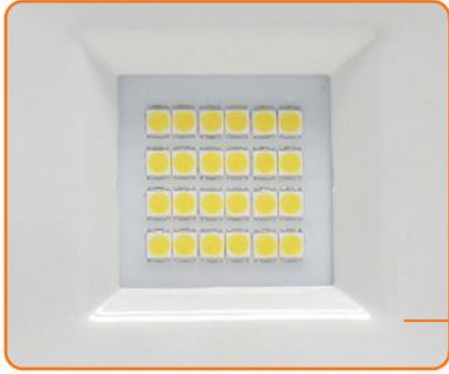

# 超薄型 LED投光器 20W

LED 屋内外照明の開発・製造・販売

わずか25mm極薄型

最新型デジタル方式の  
IC電源チップ一体型  
LED24個を搭載！！

軽量・優れた熱伝導性の  
純正アルミを採用！  
内部はアルミニウム基  
板に全部品を表面実  
装！放熱面積をUP！  
放熱効率UP！

手のひらサイズのコンパクト設計！

極薄！超軽量！業界の限界を突破！！

## 従来品より厚さを4割薄く実現

業界初最薄・最軽量に挑戦

【より防水効果を高く！！】  
とのお声に基づき、他社製品  
に多いIP65防水性能よりさら  
に一段階UPのIP66を実現。  
突然の雨も安心！

- 商品名：LED極薄型投光器
- 品番：LDT-20
- JANコード：4571461860954
- チップ数：LED×24PCS
- 使用電圧：AC100V 50-60Hz（家庭用電圧でOK）
- 明るさ：約2600LM
- 防水等級：IP66(生活防水)
- 照射角度：約120度
- サイズ：約180\*160\*25 mm
- 重量：約0.7KG
- 色温度：約6000K（昼白色）
- 材質：ガラス・アルミ
- 付属品：プラグ(未実装)