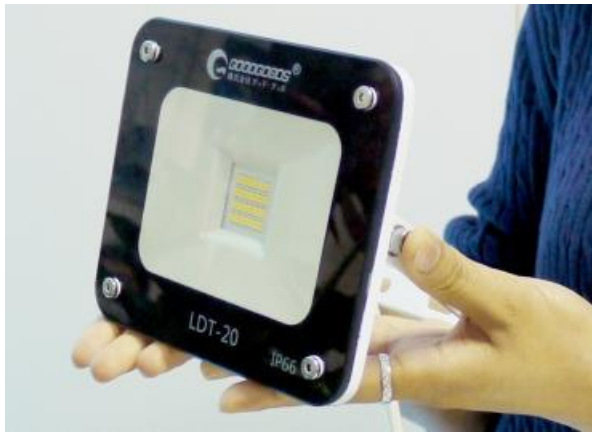

# 超薄型 LED投光器 20W

LED 屋内外照明の開発・製造・販売

わずか25mm極薄型

最新型デジタル方式の  
IC電源チップ一体型  
LED24個を搭載！！

軽量・優れた熱伝導性の  
純正アルミを採用！  
内部はアルミニウム基  
板に全部品を表面実  
装！放熱面積をUP！  
放熱効率UP！

手のひらサイズのコンパクト設計！

極薄！超軽量！業界の限界を突破！！

## 従来品より厚さを4割薄く実現

業界初最薄・最軽量に挑戦

【より防水効果を高く！！】  
とのお声に基づき、他社製品  
に多いIP65防水性能よりさら  
に一段階UPのIP66を実現。  
突然の雨も安心！

- 商品名：LED極薄型投光器
- 品番：LDT-20
- JANコード：4571461860954
- チップ数：LED×24PCS
- 使用電圧：AC100V 50-60Hz（家庭用電圧でOK）
- 明るさ：約2600LM
- 防水等級：IP66(生活防水)
- 照射角度：約120度
- サイズ：約180\*160\*25 mm
- 重量：約0.7KG
- 色温度：約6000K（昼白色）
- 材質：ガラス・アルミ
- 付属品：プラグ(未実装)