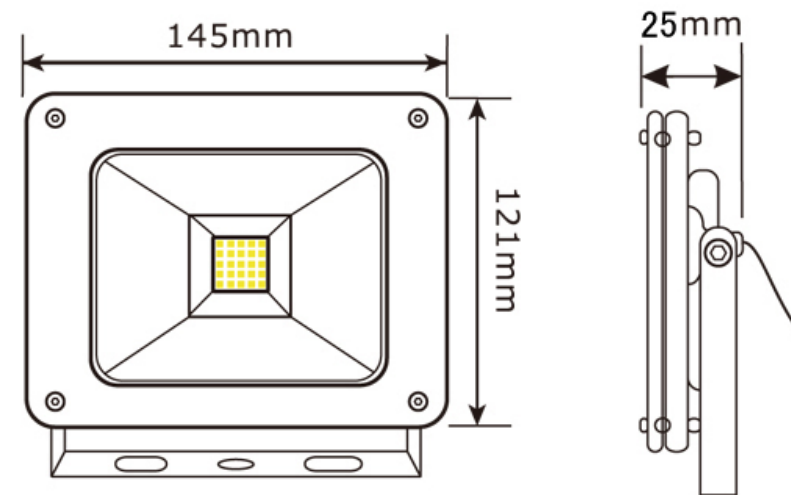

## 従来品より厚さを4割薄く実現

業界初最薄・最軽量に挑戦

【より防水効果を高く！！】  
とのお声に基づき、他社製品  
に多いIP65防水性能よりさら  
に一段階UPのIP66を実現。  
突然の雨も安心！

- 商品名：LED極薄型投光器
- 品番：LDT-20
- JANコード：4571461860954
- チップ数：LED×24PCS
- 使用電圧：AC100V 50-60Hz（家庭用電圧でOK）
- 明るさ：約2600LM
- 防水等級：IP66(生活防水)
- 照射角度：約120度
- サイズ：約180\*160\*25 mm
- 重量：約0.7KG
- 色温度：約6000K（昼白色）
- 材質：ガラス・アルミ
- 付属品：プラグ(未実装)

本体のサイズ図面

主な仕様