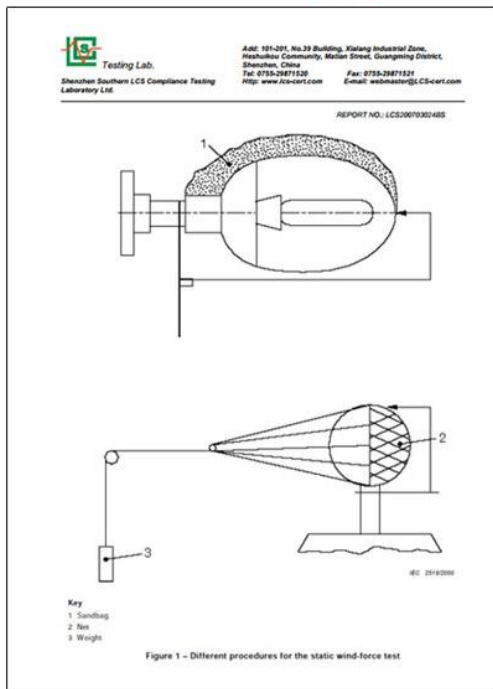

看板 店舗壁面 など常設用照明に
耐風・耐震性に優れ安全性も抜群！

安心・安全に使用できる。
静荷重試験による検証が実施済み

アーム取付形照明器具を安心して使用するには静荷重試験が重要です。
最大 57m/s風速に耐え得る 「風力階級12」相当