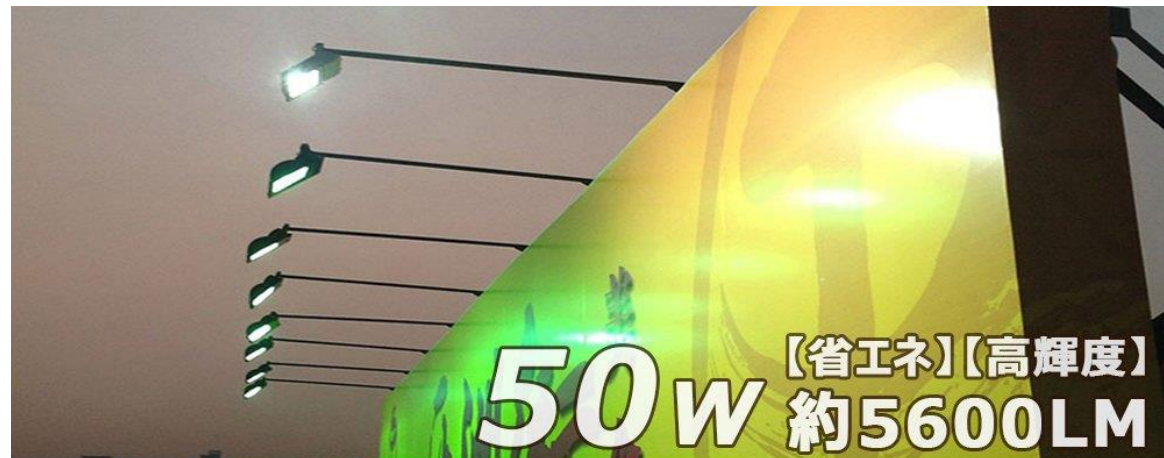

アーム装着済み 取り付け簡単！

Ra95高演色性 自然な色を再現！

黒・白 2色をラインナップ

静荷重試験実施！安心！

照射角度 中角84°

アーム付き 高演色！LED看板灯
50W ブラック/ホワイト 2色

品番:LD-K5D(黒)/LD-K7F(白)

簡単設置

設置方法多種多様

看板 店舗壁面 など常設用照明に
耐風・耐震性に優れ安全性も抜群！

安心・安全に使用できる。
静荷重試験による検証が実施済み

アーム取付形照明器具を安心して使用するには静荷重試験が重要です。
最大 57m/s風速に耐え得る 「風力階級12」相当

【高演色LED搭載】

高演色性Ra95 太陽光に近い光
高い色の再現性でより自然に近い色味を表現。

選手のカラフルなユニホームや緑の天然芝が鮮やかに映し出す！

平均演色指数Ra75以下

VS

平均演色指数Ra95

平均演色評価数(Ra)も一般形と比較して高く、色を忠実に再現している。
野球場・サッカー場・ゴルフ場・テニスコート・スタジアム等の公式プロスポーツ各競技場施設照明
を代表に各種施設等・施設景観等へのライトアップ

【優れた放熱性能】

表面に放熱フィン付でヒート対策万全。
放熱性に優れたアルミボディを全体に採用することで、放熱性を大幅にUP！
アルミヒートシンク採用で、安定温度を保ち、正常な発光状態を維持する！

【省エネ】【高輝度】
50W 約5600LM

白と黒の2色をご用意！
ご利用シーンに合わせてご使用頂けます。

黒

白

仕様

GOODGOODS 正規品

- 品番: LD-K5D(黒) / LD-K7F(白)
- JANコード: LD-K5D(黒):4571461862699
LD-K7F(白):4571461862729
- 効率: 50W
- 動作電圧: AC85V~265V
- 明るさ: 約5600LM
- 演色性: > Ra95
- 色温度: 5000K(昼白色)
- 照射角度: 約84°
- 防水等級: IP66(完全防水タイプではない)
- コードの長さ: 約5m
- 重さ: 約4.64kg
- 材質: 鉄+アルミ
- セット内容: 灯具+L字アーム*1セット、取扱説明書、保証書