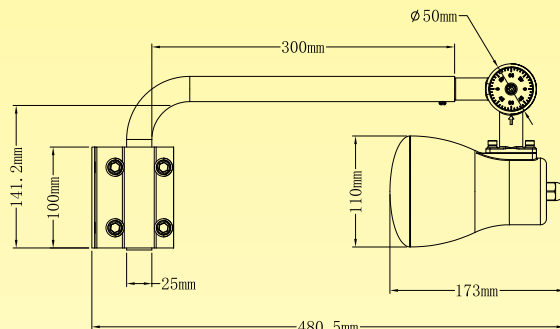

一体式調色看板灯

小型の看板・広告最適!

120°広範囲照明

電球色・昼白色切替式

150W 消費電力

1800lm 全光束

120° 広角照射

IP66 生活防水

仕様

品名	一体式LEDアームライト
品番	LD-K15B黒/LD-K15W白
JANコード	4571461863399(黒) 4571461863382(白)
効率	15W
入力電圧	AC90-265V 50Hz/60Hz
明るさ	1800lm
発光効率	120lm/W
発光色	電球色3000K/昼白色5000K 切替式
灯具調整角度	234°
照射角度	120°
チップ数	96粒
防水仕様	IP66 (生活防水)
演色性	Ra80
コードの長さ	.5M
重さ	2.75KG
材質	ライト: アルミニウム+PC、アーム: 鉄
サイズ	W480.5*H182.5*D110 mm
本体色	2色 (黒/白)
セット内容	一体式アームライト*1台、取扱説明書、保証書

使用例

■ 基本情報

- 品番: LD-K15B(黒) LD-K15W(白)
- 発売日: 令和5年12月
- メーカー希望小売価格: 16,800円(税抜)
- JAN (GS1) コード: 4571461863399(黒)
  4571461863382(白)
- 製造元: 株式会社グッド・グッズ
- ブランド: GOODGOODS
  昭暉照明/SYOKI

■ 寸法図面

■ スタンドの使い方

※製品改良のため、仕様などを予告なく変更することがあります。