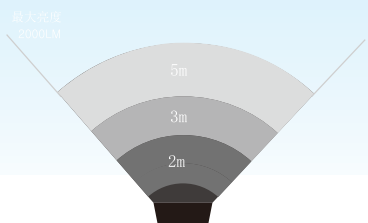

## ■ 寸法図面

単位：mm

## ■ 照度図面

距離	照度
2m	811.69LUX
3m	129.87LUX
5m	32.47LUX