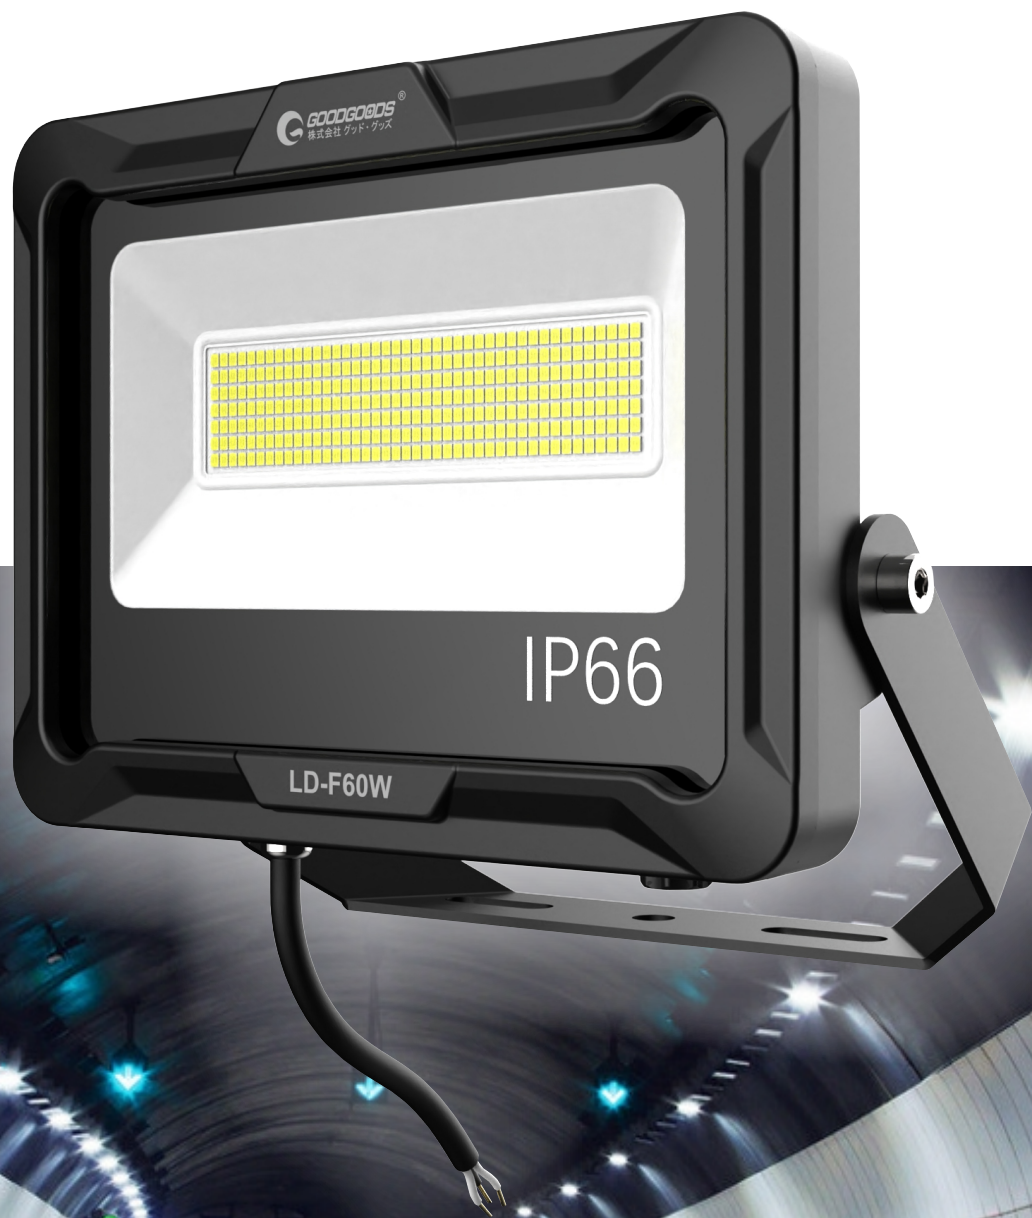

60W 昼白色(5000K) 型LED投光器

水銀灯300W相当に匹敵!
耐震! 高輝度! 優れた放熱性!

GOODGOODS®
株式会社 グッド・グッズ

昭暉照明
SYOKI LIGHTING

10th
GOODGOODS
PROFESSIONAL

新製品 LD-F60W

IP66
防水加工

屋外型

- 独創的なデザイン!
- 自社オリジナルデザインの新仕様ステー採用!
- 優れた防水・防塵設計で、屋外での使用も可能!

www.goodgoods.co.jp