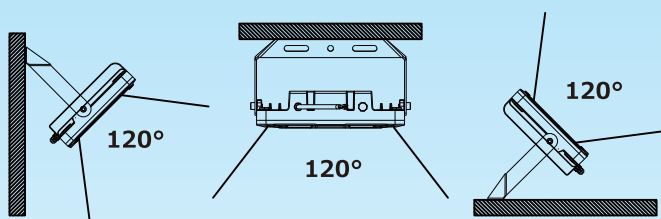

LED投光器

AC85V-265V 昼白色

大規模施設用照明

驚きの高輝度を実現!

60W 消費電力

10200lm 全光束

120° 照射角度

IP66 生活防水

■ 基本情報

- 品番：LD-F60W
- 発売日：令和3年10月
- メーカー希望小売価格：11,000円(税抜)
- JAN (GS1) コード：4571461862750
- 製造元：株式会社グッド・グッズ
- ブランド：GOODGOODS
  昭暉照明/SYOKI

■ 仕様データ

LED投光器	
品番	LD-F60W
効率	60W
入力電圧	AC85V-265V
周波数	50-60Hz兼用
全光束	10200lm
ランプ効率	170lm/W
発光色	昼白色 (5000K)
光源数	294PCS
照射角度	120°
演色性	>Ra80
ステア調整角度	約180°
使用温度	-40℃-60℃
防水等級	IP66(生活防水)
コード全長	約2m
サイズ	231*181*70mm
質量	2.55kg
材質	アルミニウム合金 + 強化ガラス
セット内容	投光器本体、保証書、取扱説明書

■ 寸法図面

単位：mm

■ スタンドの使い方

壁に取り付ける

天井に取り付ける

基盤に取り付ける

■ 照度図面

距離	照度
2m	811.69LUX
3m	129.87LUX
5m	32.47LUX

■ 使用例