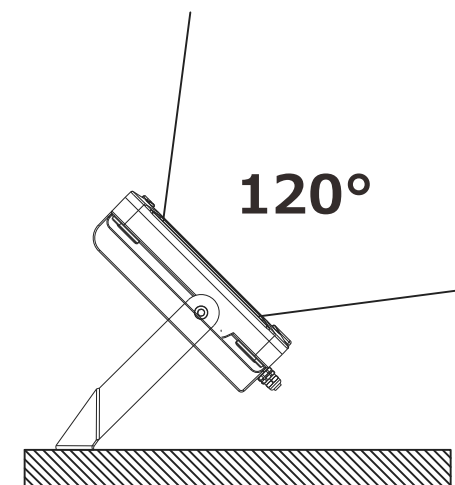

基盤に取り付ける

記号	名 称			型 式		
図名		図番		尺度	1:1	用紙 A4
設計	製図	承認		 LED照明の開発・製造・販売 ☎ 072-447-8536 ☎ 072-447-8537 www.goodgoods.co.jp www.goodtoku.com