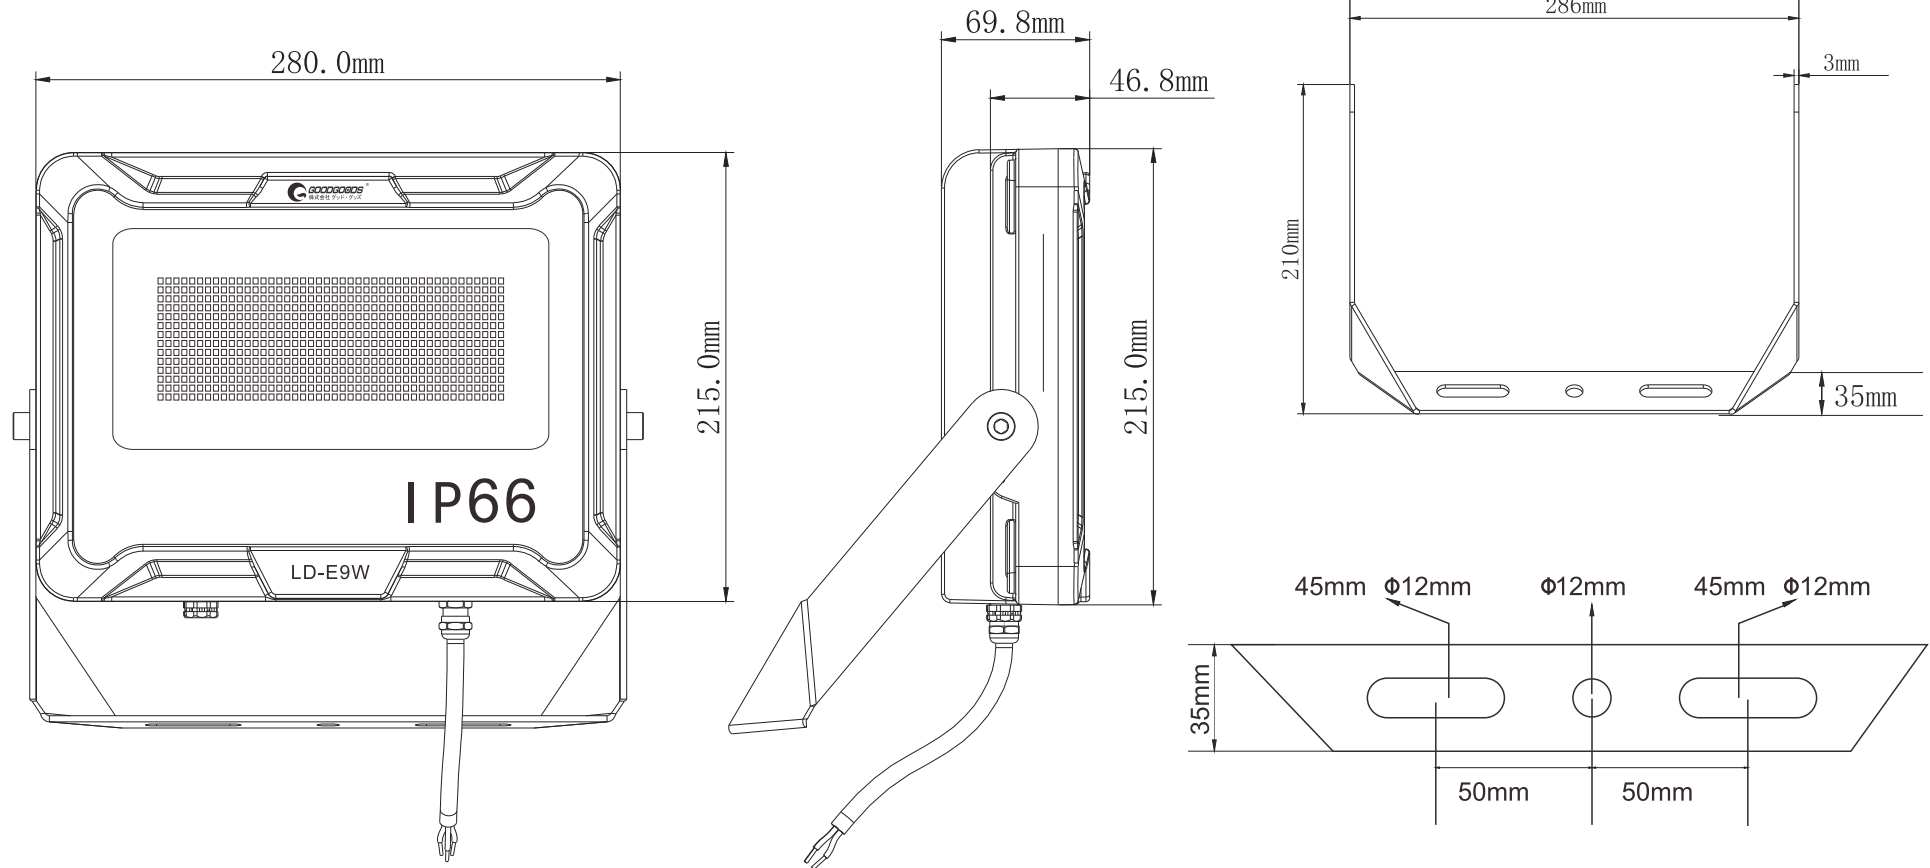

100W LED 投光器 防水・防塵等級 IP66

品番: LD-E9W

記号	名 称			型 式		
図名		図番		尺度	1:1	用紙 A4
設計	製図	承認		 昭輝照明 		
LED照明の開発・製造・販売 ☎ 072-447-8536 ☎ 072-447-8537 www.goodgoods.co.jp www.goodtoku.com						

寸法図

記号	名称			型式		
図名		図番		尺度	1:1	用紙 A4
設計	製図	承認		  LED照明の開発・製造・販売 072-447-8536 072-447-8537 www.goodgoods.co.jp www.goodtoku.com		

照射角度 120°

昼白色5000K
定格光束 17000LM

記号	名 称			型 式			
図名			図番	尺度	1:1	用紙	A4
設計		製図	承認	 <small>株式会社 グッド・グッズ</small>  <small>照明照明</small> LED照明の開発・製造・販売 ☎ 072-447-8536 ☎ 072-447-8537 www.goodgoods.co.jp www.goodtoku.com			

ブランケット付き、約180°調整可能

約180°

記号	名 称			型 式			
図名			図番	尺度	1:1	用紙	A4
設計		製図	承認	 <small>株式会社 グッド・グッズ</small>  <small>照明照明</small> LED照明の開発・製造・販売 <small>☎ 072-447-8536 ☎ 072-447-8537 www.goodgoods.co.jp www.goodtoku.com</small>			