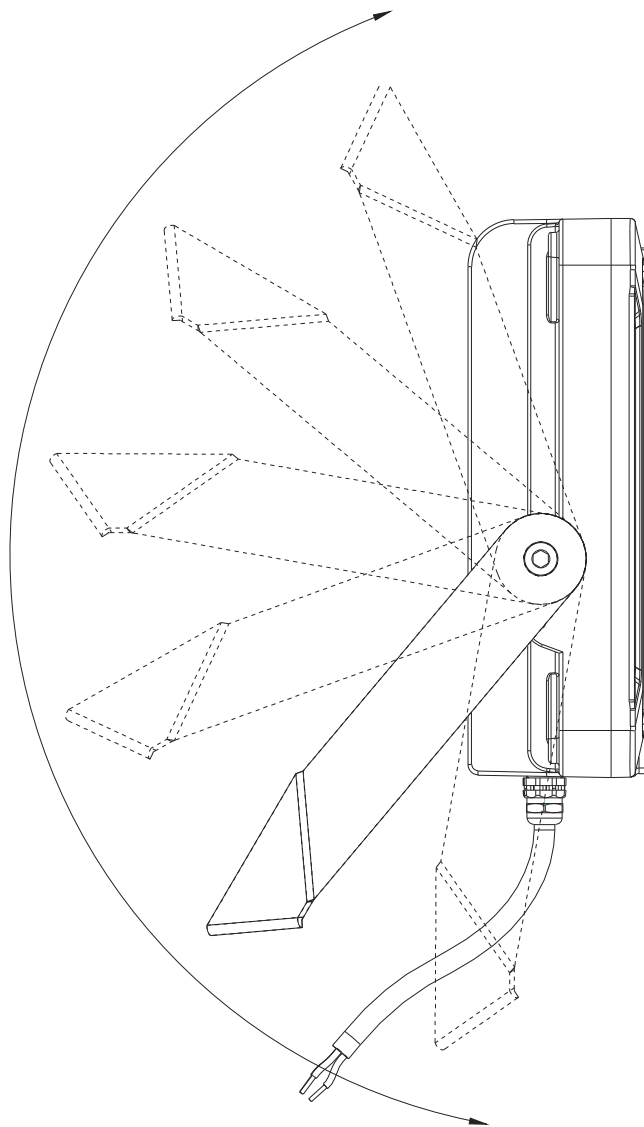

100W LED 投光器 防水・防塵等級 IP66

品番: LD-E9W

記号	名 称			型 式		
図名		図番		尺度	1:1	用紙 A4
設計	製図	承認		 昭輝照明 		
LED照明の開発・製造・販売 ☎ 072-447-8536 ☎ 072-447-8537 www.goodgoods.co.jp www.goodtoku.com						

寸法図

記号	名称			型式		
図名		図番		尺度	1:1	用紙 A4
設計	製図	承認		  LED照明の開発・製造・販売 072-447-8536 072-447-8537 www.goodgoods.co.jp www.goodtoku.com		

照射角度 120°

昼白色5000K
定格光束 17000LM

記号	名 称			型 式			
図名			図番	尺度	1:1	用紙	A4
設計		製図	承認	 <small>株式会社 グッド・グッズ</small>  <small>照明照明</small> LED照明の開発・製造・販売 ☎ 072-447-8536 ☎ 072-447-8537 www.goodgoods.co.jp www.goodtoku.com			

ブランケット付き、約180°調整可能

約180°

記号	名 称			型 式			
図名			図番	尺度	1:1	用紙	A4
設計		製図	承認	 <small>株式会社 グッド・グッズ</small>  <small>照明照明</small> LED照明の開発・製造・販売 <small>☎ 072-447-8536 ☎ 072-447-8537 www.goodgoods.co.jp www.goodtoku.com</small>			