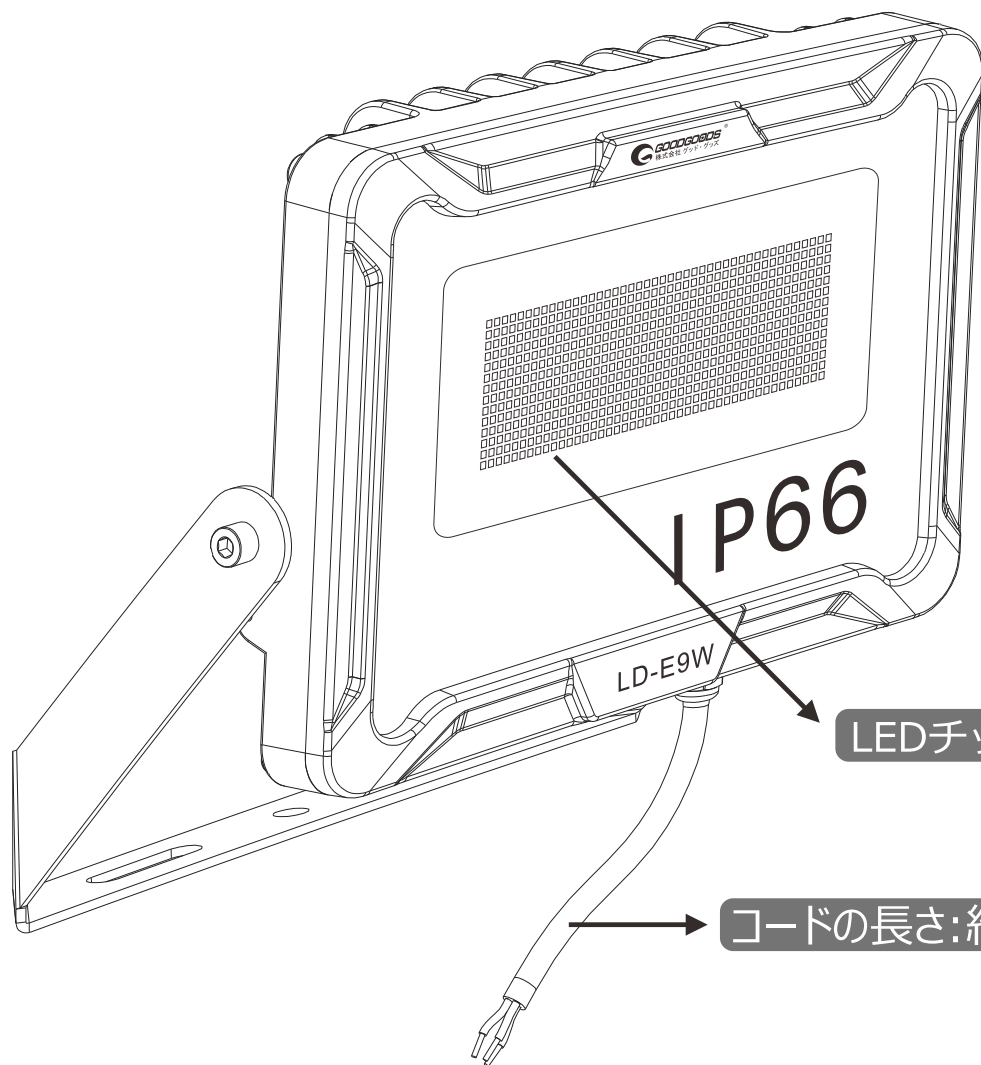

100W LED 投光器 防水・防塵等級 IP66

品番: LD-E9W

記号	名 称			型 式		
図名		図番		尺度	1:1	用紙 A4
設計	製図	承認		 昭輝照明 		
LED照明の開発・製造・販売 ☎ 072-447-8536 ☎ 072-447-8537 www.goodgoods.co.jp www.goodtoku.com						

寸法図

記号	名称			型式		
図名		図番		尺度	1:1	用紙 A4
設計	製図	承認		  LED照明の開発・製造・販売 072-447-8536 072-447-8537 www.goodgoods.co.jp www.goodtoku.com		

照射角度 120°

昼白色5000K
定格光束 17000LM

記号	名 称			型 式			
図名			図番	尺度	1:1	用紙	A4
設計		製図	承認	 <small>株式会社 グッド・グッズ</small>  <small>照明照明</small> LED照明の開発・製造・販売 ☎ 072-447-8536 ☎ 072-447-8537 www.goodgoods.co.jp www.goodtoku.com			

ブランケット付き、約180°調整可能

約180°

記号	名 称			型 式			
図名			図番	尺度	1:1	用紙	A4
設計		製図	承認	 <small>株式会社 グッド・グッズ</small>  <small>照明照明</small> LED照明の開発・製造・販売 <small>☎ 072-447-8536 ☎ 072-447-8537 www.goodgoods.co.jp www.goodtoku.com</small>			