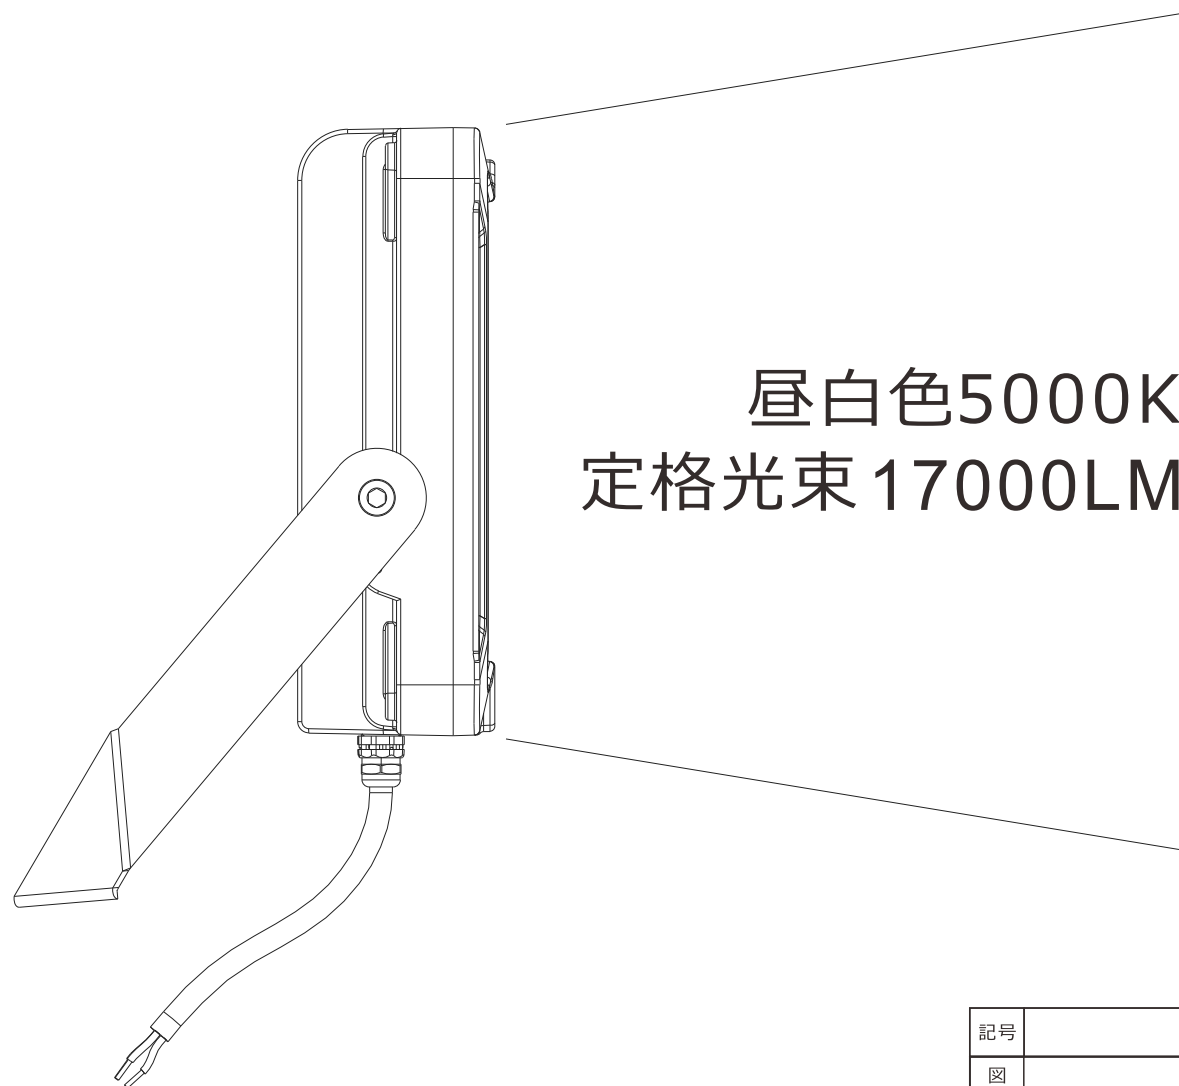

100W LED 投光器 防水・防塵等級 IP66

品番: LD-E9W

記号	名 称			型 式		
図名		図番		尺度	1:1	用紙 A4
設計	製図	承認		 昭輝照明 		
LED照明の開発・製造・販売 ☎ 072-447-8536 ☎ 072-447-8537 www.goodgoods.co.jp www.goodtoku.com						

寸法図

記号	名称			型式		
図名		図番		尺度	1:1	用紙 A4
設計	製図	承認		  LED照明の開発・製造・販売 072-447-8536 072-447-8537 www.goodgoods.co.jp www.goodtoku.com		

照射角度 120°

昼白色5000K
定格光束 17000LM

記号	名 称			型 式			
図名			図番	尺度	1:1	用紙	A4
設計		製図	承認	 <small>株式会社 グッド・グッズ</small>  <small>照明照明</small> LED照明の開発・製造・販売 ☎ 072-447-8536 ☎ 072-447-8537 www.goodgoods.co.jp www.goodtoku.com			

ブランケット付き、約180°調整可能

約180°

記号	名 称			型 式			
図名			図番	尺度	1:1	用紙	A4
設計		製図	承認	 <small>株式会社 グッド・グッズ</small>  <small>照明照明</small> LED照明の開発・製造・販売 <small>☎ 072-447-8536 ☎ 072-447-8537 www.goodgoods.co.jp www.goodtoku.com</small>			