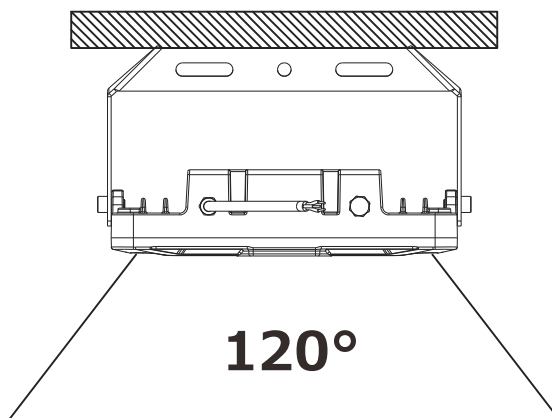

多種設置場所

壁に取り付ける

天井に取り付ける

基盤に取り付ける

記号	名 称			型 式		
図名		図番		尺度	1:1	用紙 A4
設計	製図	承認		 LED照明の開発・製造・販売 ☎ 072-447-8536 ☎ 072-447-8537 www.goodgoods.co.jp www.goodtoku.com