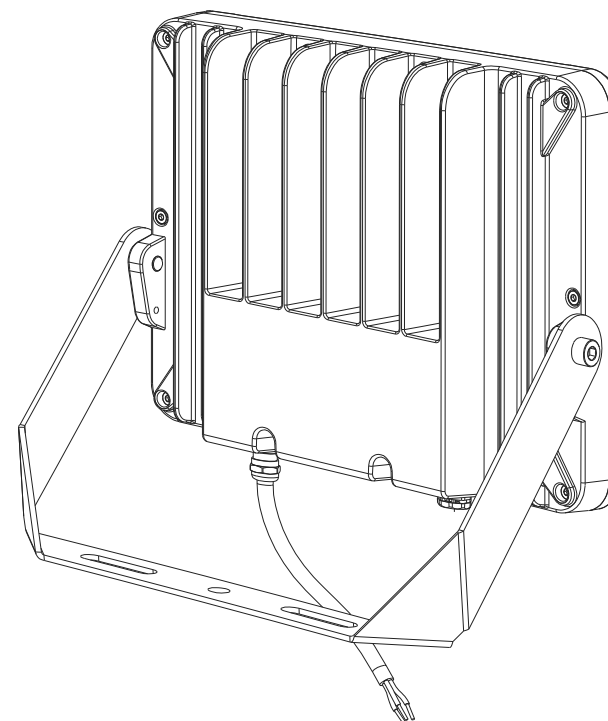

100W LED 投光器 防水・防塵等級 IP66

品番: LD-E9W

記号	名 称			型 式		
図名		図番		尺度	1:1	用紙 A4
設計	製図	承認		 昭輝照明 		
LED照明の開発・製造・販売 ☎ 072-447-8536 ☎ 072-447-8537 www.goodgoods.co.jp www.goodtoku.com						

寸法図

記号	名称			型式		
図名		図番		尺度	1:1	用紙 A4
設計	製図	承認		  LED照明の開発・製造・販売 072-447-8536 072-447-8537 www.goodgoods.co.jp www.goodtoku.com		

照射角度 120°

昼白色5000K
定格光束 17000LM

記号	名 称			型 式			
図名			図番	尺度	1:1	用紙	A4
設計		製図	承認	 <small>株式会社 グッド・グッズ</small>  <small>照明照明</small> LED照明の開発・製造・販売 ☎ 072-447-8536 ☎ 072-447-8537 www.goodgoods.co.jp www.goodtoku.com			

ブランケット付き、約180°調整可能

約180°

記号	名 称			型 式			
図名			図番	尺度	1:1	用紙	A4
設計		製図	承認	 <small>株式会社 グッド・グッズ</small>  <small>照明照明</small> LED照明の開発・製造・販売 <small>☎ 072-447-8536 ☎ 072-447-8537 www.goodgoods.co.jp www.goodtoku.com</small>			