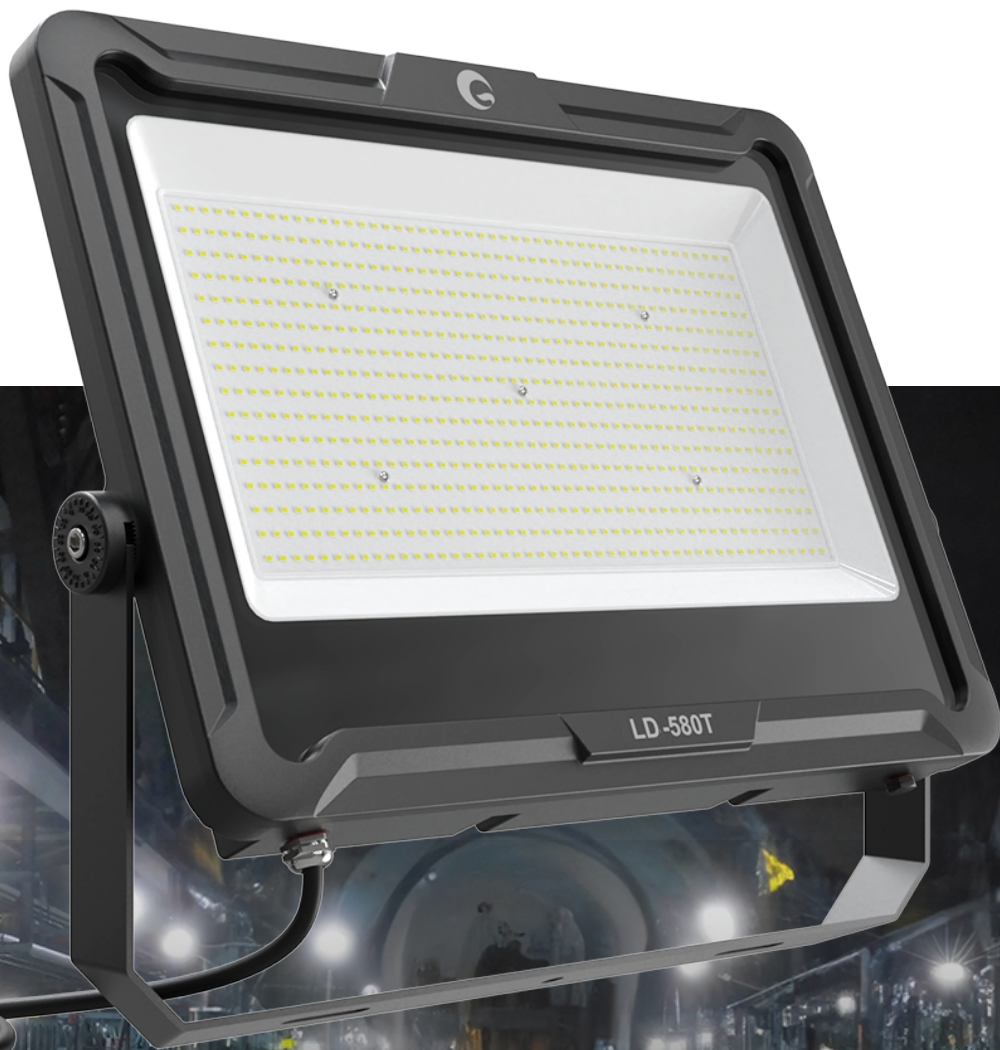

480Wの大型LED投光器

広角タイプ【中～長距離照射】

高光効
全光束(明るさ)
76800lm!

大型施設用照明

【中～長距離照射】最大照射距離60M

水銀灯5000W相当

LED投光器

全光束：75800lm 昼白色
AC85V-265V 50/60HZ兼用

大型施設用照明

驚きの高輝度を実現！

480W

消費電力

76800lm

全光束

120°

狭角照射

IP66

生活防水

仕様

品番	LD-580T
JANコード	4571461863139
LEDチップ	2835LEDチップ 768粒
消費電力	480W
全光束	76800lm
電圧	AC85V~265V 50/60Hz兼用
発光色	5000K(昼白色)
演色性	>Ra80
照射角度	120°
ステア調節角度	330°
防水等級	IP66
コードの長さ	全長約1m(アース線付き)
材質	アルミニウム
色	黒
重さ	11kg
サイズ	585*512.5*71.8mm

使用例

■ 基本情報

- 品番：LD-580T
- 発売日：令和5年9月
- メーカー希望小売価格：75,000円(税抜)
- JAN (GS1) コード：4571461863139
- 製造元：株式会社 グッド・グッズ
- ブランド：GOODGOODS
昭暉照明/SYOKI

■ 寸法図面

■ スタンドの使い方

■ 照度図面

※製品改良のため、仕様などを予告なく変更することがあります。