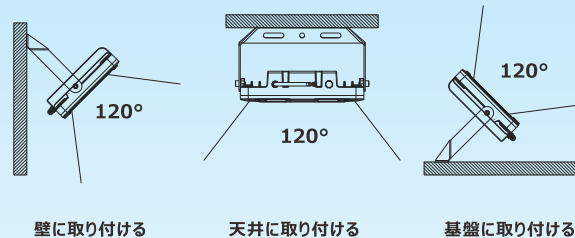

IP66

生活防水

仕様

品番	LD-580T
JANコード	4571461863139
LEDチップ	2835LEDチップ 768粒
消費電力	480W
全光束	76800lm
電圧	AC85V~265V 50/60Hz兼用
発光色	5000K(昼白色)
演色性	>Ra80
照射角度	120°
ステア調節角度	330°
防水等級	IP66
コードの長さ	全長約1m(アース線付き)
材質	アルミニウム
色	黒
重さ	11kg
サイズ	585*512.5*71.8mm

使用例

■ 基本情報

- 品番：LD-580T
- 発売日：令和5年9月
- メーカー希望小売価格：75,000円(税抜)
- JAN (GS1) コード：4571461863139
- 製造元：株式会社 グッド・グッズ
- ブランド：GOODGOODS
昭暉照明/SYOKI

■ 寸法図面

■ スタンドの使い方

■ 照度図面

※製品改良のため、仕様などを予告なく変更することがあります。