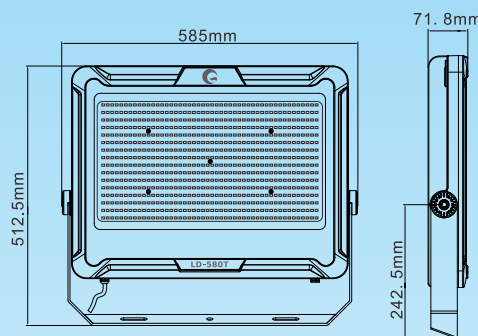

LED投光器

全光束：75800lm 昼白色
AC85V-265V 50/60HZ兼用

大型施設用照明

驚きの高輝度を実現！

480W

消費電力

76800lm

全光束

120°

狭角照射

IP66

生活防水

仕様

品番	LD-580T
JANコード	4571461863139
LEDチップ	2835LEDチップ 768粒
消費電力	480W
全光束	76800lm
電圧	AC85V~265V 50/60Hz兼用
発光色	5000K(昼白色)
演色性	>Ra80
照射角度	120°
ステア調節角度	330°
防水等級	IP66
コードの長さ	全長約1m(アース線付き)
材質	アルミニウム
色	黒
重さ	11kg
サイズ	585*512.5*71.8mm

使用例

■ 基本情報

- 品番：LD-580T
- 発売日：令和5年9月
- メーカー希望小売価格：75,000円(税抜)
- JAN (GS1) コード：4571461863139
- 製造元：株式会社 グッド・グッズ
- ブランド：GOODGOODS
  昭暉照明/SYOKI

■ 寸法図面

■ スタンドの使い方

■ 照度図面

※製品改良のため、仕様などを予告なく変更することがあります。