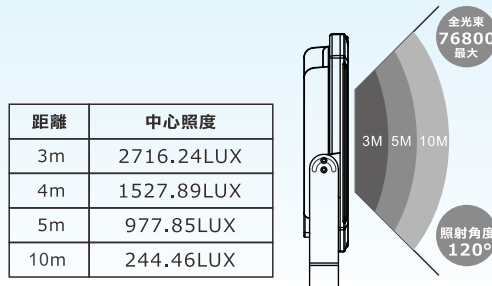

IP66

生活防水

仕様

品番	LD-580T
JANコード	4571461863139
LEDチップ	2835LEDチップ 768粒
消費電力	480W
全光束	76800lm
電圧	AC85V~265V 50/60Hz兼用
発光色	5000K(昼白色)
演色性	>Ra80
照射角度	120°
ステア調節角度	330°
防水等級	IP66
コードの長さ	全長約1m(アース線付き)
材質	アルミニウム
色	黒
重さ	11kg
サイズ	585*512.5*71.8mm

使用例

■ 基本情報

- 品番：LD-580T
- 発売日：令和5年9月
- メーカー希望小売価格：75,000円(税抜)
- JAN (GS1) コード：4571461863139
- 製造元：株式会社 グッド・グッズ
- ブランド：GOODGOODS
昭暉照明/SYOKI

■ 寸法図面

■ スタンドの使い方

■ 照度図面

※製品改良のため、仕様などを予告なく変更することがあります。