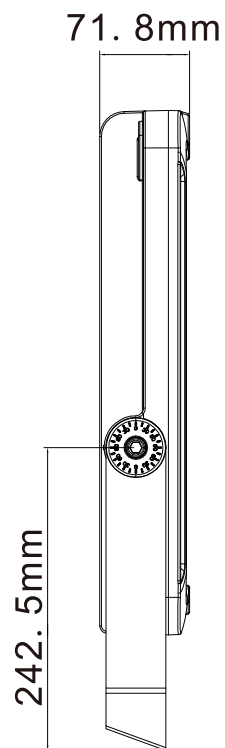

LED超薄型投光器

LD-580T

IP66

76800lm

LEDチップ*768

ブラケット調節ネジ

コードの長さ:約1m

記号	名称			型式		
図名		図番		尺度	用紙	A4
設計	製図	承認		  LED照明の開発・製造・販売 ☎ 072-447-8536 ☎ 072-447-8537 www.goodgoods.co.jp www.goodtoku.com		

LED超薄型投光器

LD-580T

寸法図

記号	名称			型式		
図名		図番		尺度	用紙	A4
設計	製図	承認		  LED照明の開発・製造・販売 ☎ 072-447-8536 ☎ 072-447-8537 www.goodgoods.co.jp www.goodtoku.com		

LED超薄型投光器

LD-580T

ステー調節角度約330

ステー調整時の注意点

六角穴付きボルトを緩めて希望の角度に調整しその後、しっかりと六角穴付きボルトを締めて固定してください。

※六角穴のサイズは、8mmです

記号	名称			型式	
図名		図番	尺度	用紙	A4
設計	製図	承認	GOODGOODS 昭輝照明 SYOKI LED照明の開発・製造・販売 TEL 072-447-8536 FAX 072-447-8537 www.goodgoods.co.jp www.goodtoku.com		

LED超薄型投光器

LD-580T

照射角度120°

120°

記号	名称			型式	
図名		図番		尺度	用紙 A4
設計		製図		承認	
 <small>株式会社 クッド・グッズ</small>  <small>昭輝照明</small> LED照明の開発・製造・販売 ☎ 072-447-8536 ☎ 072-447-8537 www.goodgoods.co.jp www.goodtoku.com					