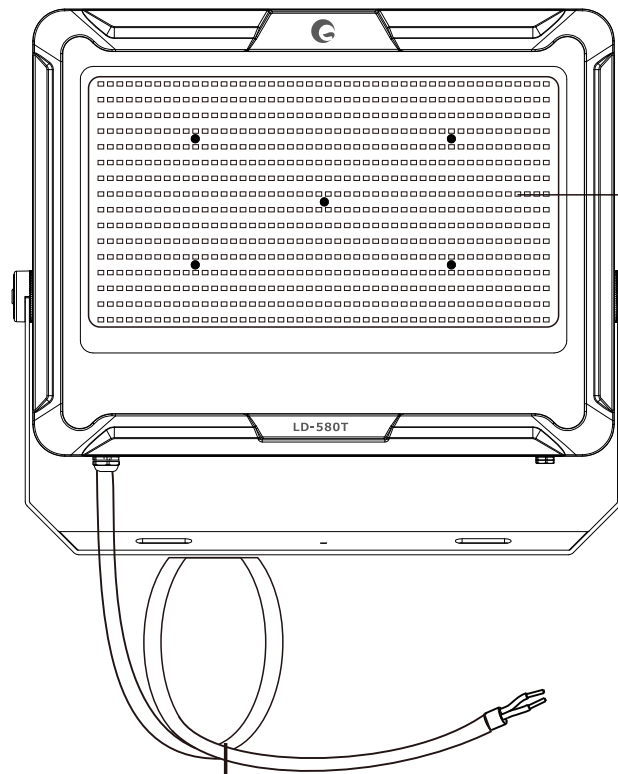

LED超薄型投光器

LD-580T

IP66

76800lm

LEDチップ*768

ブラケット調節ネジ

コードの長さ:約1m

記号	名称			型式		
図名		図番		尺度	用紙	A4
設計	製図	承認		  LED照明の開発・製造・販売 ☎ 072-447-8536 ☎ 072-447-8537 www.goodgoods.co.jp www.goodtoku.com		

LED超薄型投光器

LD-580T

寸法図

記号	名称			型式		
図名		図番		尺度	用紙	A4
設計	製図	承認		  LED照明の開発・製造・販売 ☎ 072-447-8536 ☎ 072-447-8537 www.goodgoods.co.jp www.goodtoku.com		

LED超薄型投光器

LD-580T

ステー調節角度約330

ステー調整時の注意点

六角穴付きボルトを緩めて希望の角度に調整しその後、しっかりと六角穴付きボルトを締めて固定してください。

※六角穴のサイズは、8mmです

記号	名称			型式	
図名		図番	尺度	用紙	A4
設計	製図	承認	GOODGOODS 昭輝照明 SYOKI LED照明の開発・製造・販売 TEL 072-447-8536 FAX 072-447-8537 www.goodgoods.co.jp www.goodtoku.com		