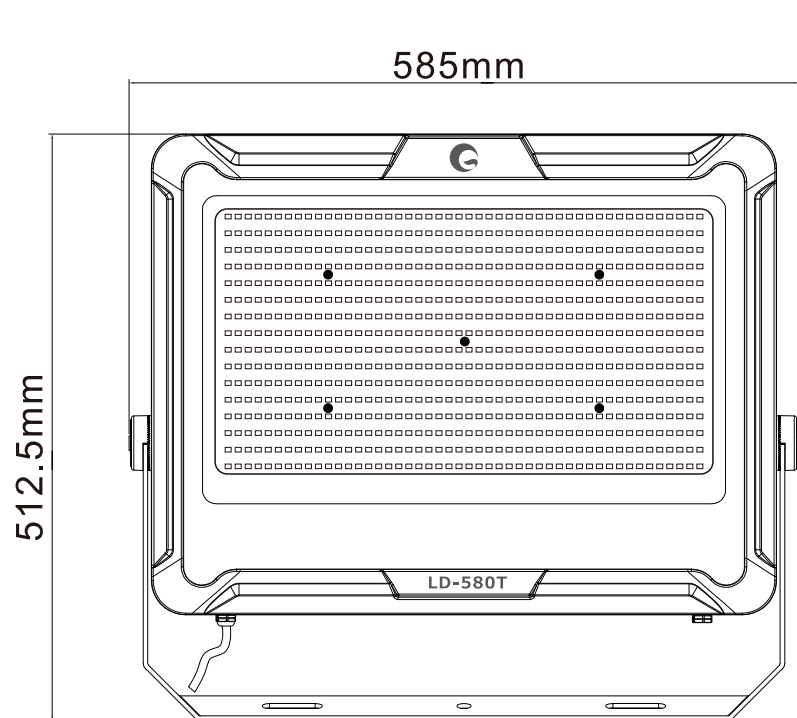

LED超薄型投光器

LD-580T

IP66

76800lm

LEDチップ*768

ブラケット調節ネジ

コードの長さ:約1m

記号	名称			型式		
図名		図番		尺度	用紙	A4
設計	製図	承認		  LED照明の開発・製造・販売 ☎ 072-447-8536 ☎ 072-447-8537 www.goodgoods.co.jp www.goodtoku.com		

LED超薄型投光器

LD-580T

寸法図

記号	名称			型式		
図名		図番		尺度	用紙	A4
設計	製図	承認		  LED照明の開発・製造・販売 ☎ 072-447-8536 ☎ 072-447-8537 www.goodgoods.co.jp www.goodtoku.com		

LED超薄型投光器

LD-580T

ステー調節角度約330

ステー調整時の注意点

六角穴付きボルトを緩めて希望の角度に調整しその後、しっかりと六角穴付きボルトを締めて固定してください。

※六角穴のサイズは、8mmです

記号	名称			型式	
図名		図番	尺度	用紙	A4
設計	製図	承認	GOODGOODS 昭輝照明 SYOKI LED照明の開発・製造・販売 TEL 072-447-8536 FAX 072-447-8537 www.goodgoods.co.jp www.goodtoku.com		