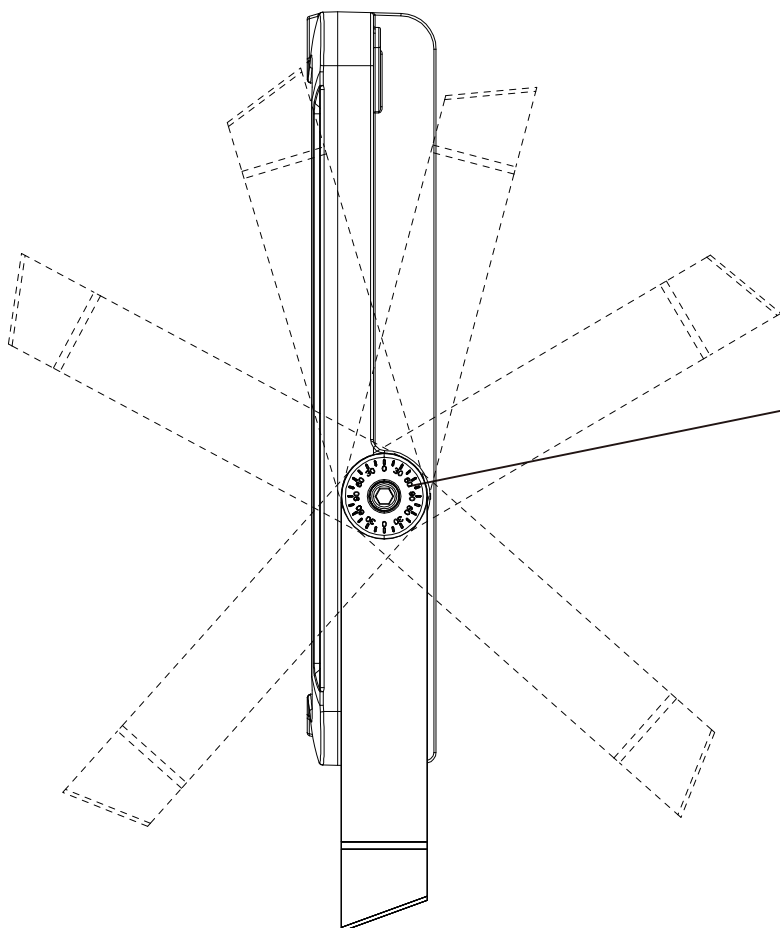

LED超薄型投光器

LD-580T

IP66

76800lm

LEDチップ*768

ブラケット調節ネジ

コードの長さ:約1m

記号	名称			型式		
図名		図番		尺度	用紙	A4
設計	製図	承認		  LED照明の開発・製造・販売 ☎ 072-447-8536 ☎ 072-447-8537 www.goodgoods.co.jp www.goodtoku.com		

LED超薄型投光器

LD-580T

寸法図

記号	名称			型式		
図名		図番		尺度	用紙	A4
設計	製図	承認		  LED照明の開発・製造・販売 ☎ 072-447-8536 ☎ 072-447-8537 www.goodgoods.co.jp www.goodtoku.com		

LED超薄型投光器

LD-580T

ステー調節角度約330

ステー調整時の注意点

六角穴付きボルトを緩めて希望の角度に調整しその後、しっかりと六角穴付きボルトを締めて固定してください。

※六角穴のサイズは、8mmです

記号	名称			型式	
図名		図番	尺度	用紙	A4
設計	製図	承認	GOODGOODS 昭輝照明 SYOKI LED照明の開発・製造・販売 TEL 072-447-8536 FAX 072-447-8537 www.goodgoods.co.jp www.goodtoku.com		