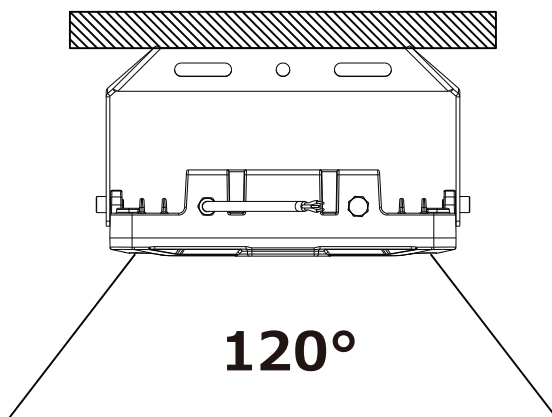

LED超薄型投光器

LD-580T

使用例

壁に取り付ける

天井に取り付ける

基盤に取り付ける

記号	名称			型式		
図名		図番		尺度	用紙	A4
設計	製図	承認		 LED照明の開発・製造・販売 ☎ 072-447-8536 ☎ 072-447-8537 www.goodgoods.co.jp www.goodtoku.com