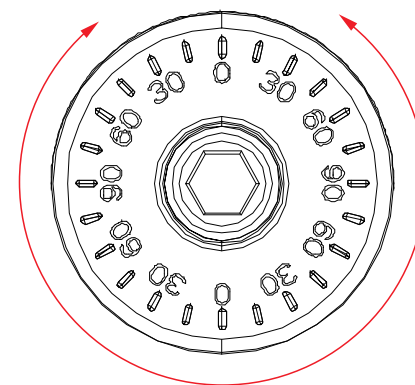

LED超薄型投光器

LD-580T

IP66

76800lm

LEDチップ*768

ブラケット調節ネジ

コードの長さ:約1m

記号	名称			型式		
図名		図番		尺度	用紙	A4
設計	製図	承認		  LED照明の開発・製造・販売 ☎ 072-447-8536 ☎ 072-447-8537 www.goodgoods.co.jp www.goodtoku.com		

LED超薄型投光器

LD-580T

寸法図

記号	名称			型式		
図名		図番		尺度	用紙	A4
設計	製図	承認		  LED照明の開発・製造・販売 ☎ 072-447-8536 ☎ 072-447-8537 www.goodgoods.co.jp www.goodtoku.com		

LED超薄型投光器

LD-580T

ステー調節角度約330

ステー調整時の注意点

六角穴付きボルトを緩めて希望の角度に調整しその後、しっかりと六角穴付きボルトを締めて固定してください。

※六角穴のサイズは、8mmです

記号	名称			型式	
図名		図番	尺度	用紙	A4
設計	製図	承認	GOODGOODS 昭輝照明 SYOKI LED照明の開発・製造・販売 TEL 072-447-8536 FAX 072-447-8537 www.goodgoods.co.jp www.goodtoku.com		