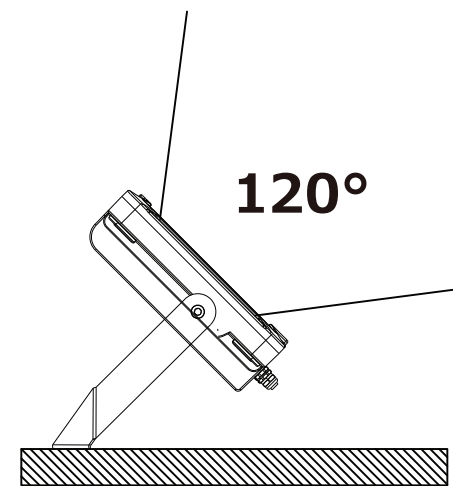

LED超薄型投光器

LD-580T

使用例

壁に取り付ける

天井に取り付ける

基盤に取り付ける

記号	名称			型式		
図名		図番		尺度	用紙	A4
設計	製図	承認		  LED照明の開発・製造・販売 ☎ 072-447-8536 ☎ 072-447-8537 www.goodgoods.co.jp www.goodtoku.com		