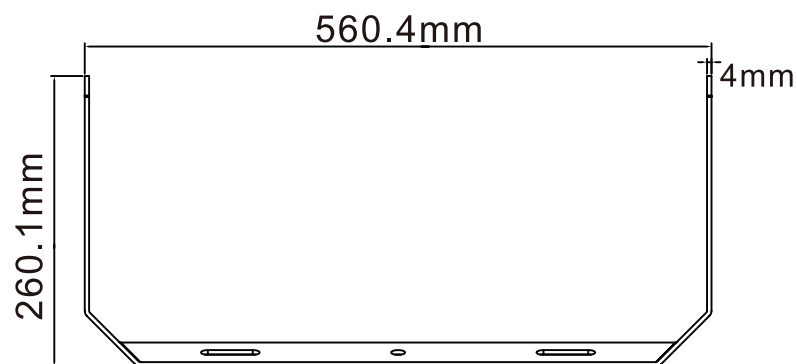

LED超薄型投光器

LD-580T

IP66

76800lm

LEDチップ*768

ブラケット調節ネジ

コードの長さ:約1m

記号	名称			型式		
図名		図番		尺度	用紙	A4
設計	製図	承認		  LED照明の開発・製造・販売 ☎ 072-447-8536 ☎ 072-447-8537 www.goodgoods.co.jp www.goodtoku.com		

LED超薄型投光器

LD-580T

寸法図

記号	名称			型式		
図名		図番		尺度	用紙	A4
設計	製図	承認		  LED照明の開発・製造・販売 ☎ 072-447-8536 ☎ 072-447-8537 www.goodgoods.co.jp www.goodtoku.com		

LED超薄型投光器

LD-580T

ステー調節角度約330

ステー調整時の注意点

六角穴付きボルトを緩めて希望の角度に調整しその後、しっかりと六角穴付きボルトを締めて固定してください。

※六角穴のサイズは、8mmです

記号	名称			型式	
図名		図番	尺度	用紙	A4
設計	製図	承認	GOODGOODS 昭輝照明 SYOKI LED照明の開発・製造・販売 TEL 072-447-8536 FAX 072-447-8537 www.goodgoods.co.jp www.goodtoku.com		