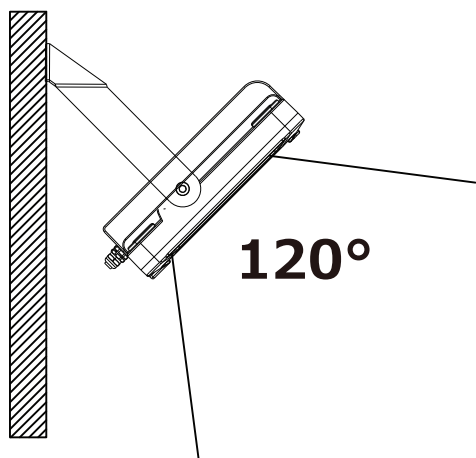

LED超薄型投光器

LD-580T

使用例

壁に取り付ける