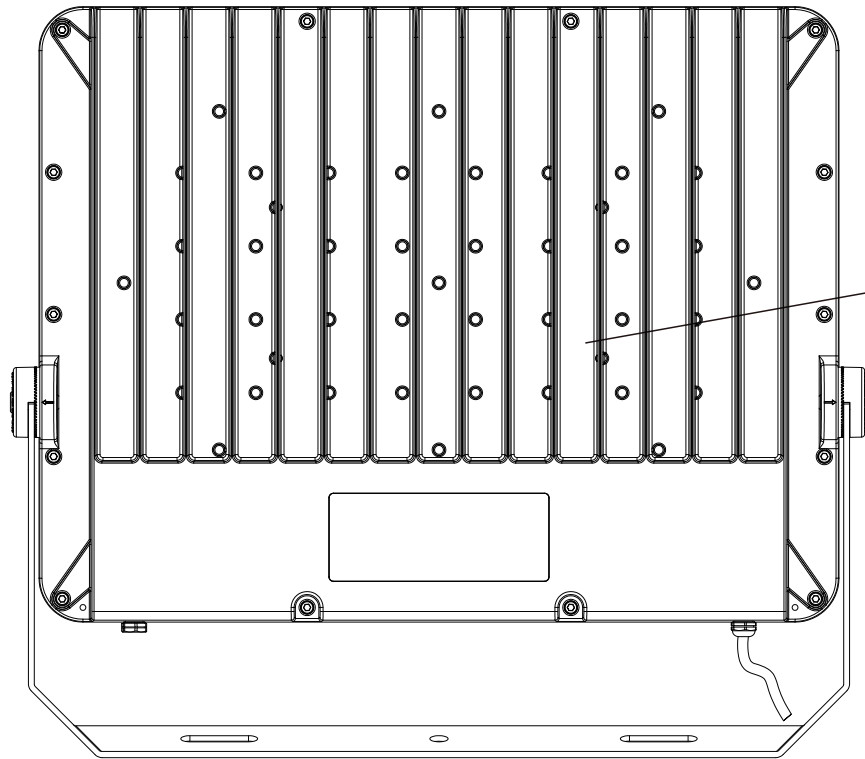

LED超薄型投光器

LD-580T

放熱性に優れた櫛型デザイン
と対流デザインを採用。
放熱面積の増加で劣化しにくく、長寿命を実現

記号	名称			型式	
図名		図番	尺度	用紙	A4
設計	製図	承認	GOODGOODS 昭曜照明 SYOKI LED照明の開発・製造・販売 ☎ 072-447-8536 072-447-8537 www.goodgoods.co.jp www.goodtoku.com