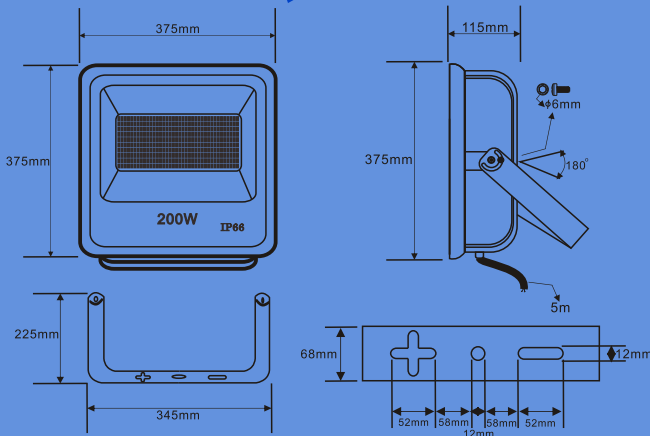

照射角度

**IP66**

生活防水

**基本情報**

- 品番: LD-4T
- 商品名: LED 投光器
- 製造元: 株式会社 グッド・グッズ
- ブランド: GOODGOODS
- 発売日: 平成28年12月
- メーカー希望小売価格: 39,600円 (税抜)
- 光色: 昼光色
- 全光束: 28000lm
- 消費電力: 200W
- 入力電圧: AC85V~265V
- ロット数/重量: 1 / 約9.1kg
- ロットサイズ: W505\*H455\*D185 mm
- JAN (GS1) コード: 4571461861258

**サイズ & 仕様**

■仕様

品番	LD-4T
消費電力	200W
入力電圧	AC85V~265V
周波数	50/60Hz兼用
全光束	28000lm(光源の値に準ずる)
ランプ効率	140lm/W
発光色	昼光色 (6000K)
光源数	LEDチップ×400個
演色性	>Ra80
照射角度	約120°
ステー調整角度	180°
使用温度	-20°C~45°C
防水等級	IP66 (生活防水)
コード全長	約5m
サイズ	W375*H375*D115 mm
パッケージのサイズ	W505*H455*D185 mm
重量	7.76kg(本体)
材質	アルミニウム合金 + 強化ガラス
セット内容	投光器本体、プラグ (別途付属)、保証書、取扱説明書