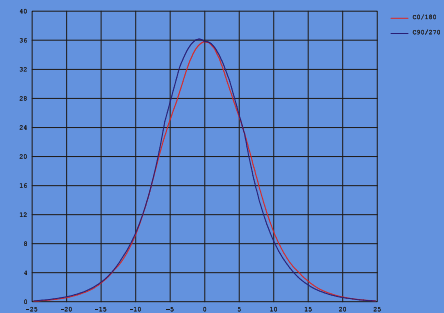

極薄型・超高輝度・屋外・防水
LED投光器

昼光色広角家庭電源でOK

工場や暗い倉庫などにも最適

200W

消費電力

28000lm

全光束

120°広角

照射角度

IP66

生活防水

基本情報

- 品番: LD-4T
- 商品名: LED 投光器
- 製造元: 株式会社 グッド・グッズ
- ブランド: GOODGOODS
- 発売日: 平成28年12月
- メーカー希望小売価格: 39,600円 (税抜)
- 光色: 昼光色
- 全光束: 28000lm
- 消費電力: 200W
- 入力電圧: AC85V~265V
- ロット数/重量: 1 / 約9.1kg
- ロットサイズ: W505*H455*D185 mm
- JAN (GS1) コード: 4571461861258

サイズ & 仕様

■仕様

品番	LD-4T
消費電力	200W
入力電圧	AC85V~265V
周波数	50/60Hz兼用
全光束	28000lm(光源の値に準ずる)
ランプ効率	140lm/W
発光色	昼光色 (6000K)
光源数	LEDチップ×400個
演色性	>Ra80
照射角度	約120°
ステー調整角度	180°
使用温度	-20°C~45°C
防水等級	IP66 (生活防水)
コード全長	約5m
サイズ	W375*H375*D115 mm
パッケージのサイズ	W505*H455*D185 mm
重量	7.76kg(本体)
材質	アルミニウム合金 + 強化ガラス
セット内容	投光器本体、プラグ (別途付属)、保証書、取扱説明書

照度図面

使用例

※製品改良のため、仕様などを予告なく変更することがあります。

製造元
株式会社グッド・グッズ

〒597-0081 大阪府貝塚市麻生中1010-8
E-mail: info@goodgoods.co.jp

LED照明の開発・製造・販売

☎ 072-447-8536 FAX 072-447-8537
www.goodgoods.co.jp www.goodtoku.com