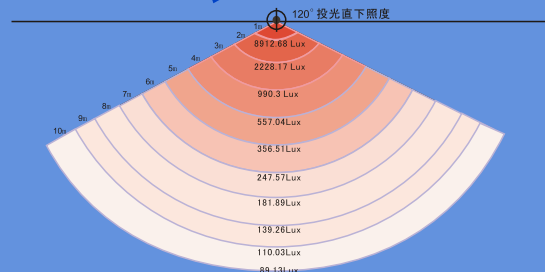

極薄型・超高輝度・屋外・防水
LED投光器

昼光色広角家庭電源でOK

工場や暗い倉庫などにも最適

200W

消費電力

28000lm

全光束

120°広角

照射角度

IP66

生活防水

基本情報

- 品番: LD-4T
- 商品名: LED 投光器
- 製造元: 株式会社 グッド・グッズ
- ブランド: GOODGOODS
- 発売日: 平成28年12月
- メーカー希望小売価格: 39,600円 (税抜)
- 光色: 昼光色
- 全光束: 28000lm
- 消費電力: 200W
- 入力電圧: AC85V~265V
- ロット数/重量: 1 / 約9.1kg
- ロットサイズ: W505*H455*D185 mm
- JAN (GS1) コード: 4571461861258

サイズ & 仕様

■仕様

品番	LD-4T
消費電力	200W
入力電圧	AC85V~265V
周波数	50/60Hz兼用
全光束	28000lm(光源の値に準ずる)
ランプ効率	140lm/W
発光色	昼光色 (6000K)
光源数	LEDチップ×400個
演色性	>Ra80
照射角度	約120°
ステー調整角度	180°
使用温度	-20°C~45°C
防水等級	IP66 (生活防水)
コード全長	約5m
サイズ	W375*H375*D115 mm
パッケージのサイズ	W505*H455*D185 mm
重量	7.76kg(本体)
材質	アルミニウム合金 + 強化ガラス
セット内容	投光器本体、プラグ (別途付属)、保証書、取扱説明書

照度図面

使用例

※製品改良のため、仕様などを予告なく変更することがあります。

製造元
株式会社グッド・グッズ

〒597-0081 大阪府貝塚市麻生中1010-8
E-mail: info@goodgoods.co.jp

LED照明の開発・製造・販売

☎ 072-447-8536 FAX 072-447-8537
www.goodgoods.co.jp www.goodtoku.com