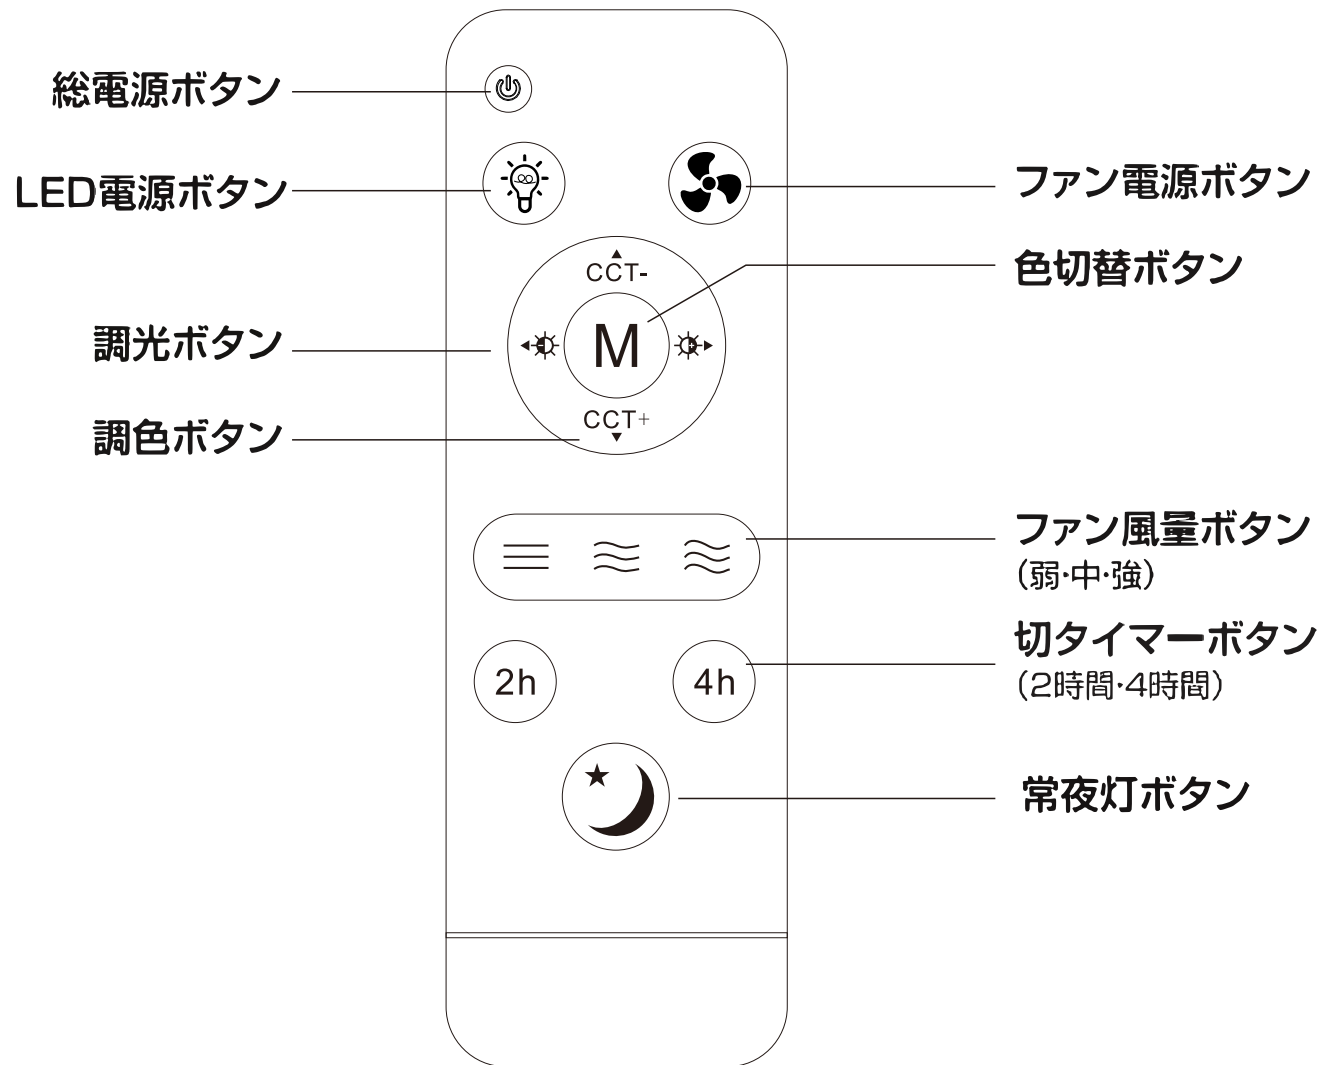

品名	引掛式シーリングファンライト	品番	LD-30FSD

GOODGOODS® LED照明の開発・製造・販売
株式会社 グッド・グズ   www.goodgoods.co.jp   www.goodtoku.com
E-mail home@goodgoods.co.jp

〒597-0081 大阪府貝塚市麻生中1010-8
☎ 072-447-8536   📠 072-447-8537