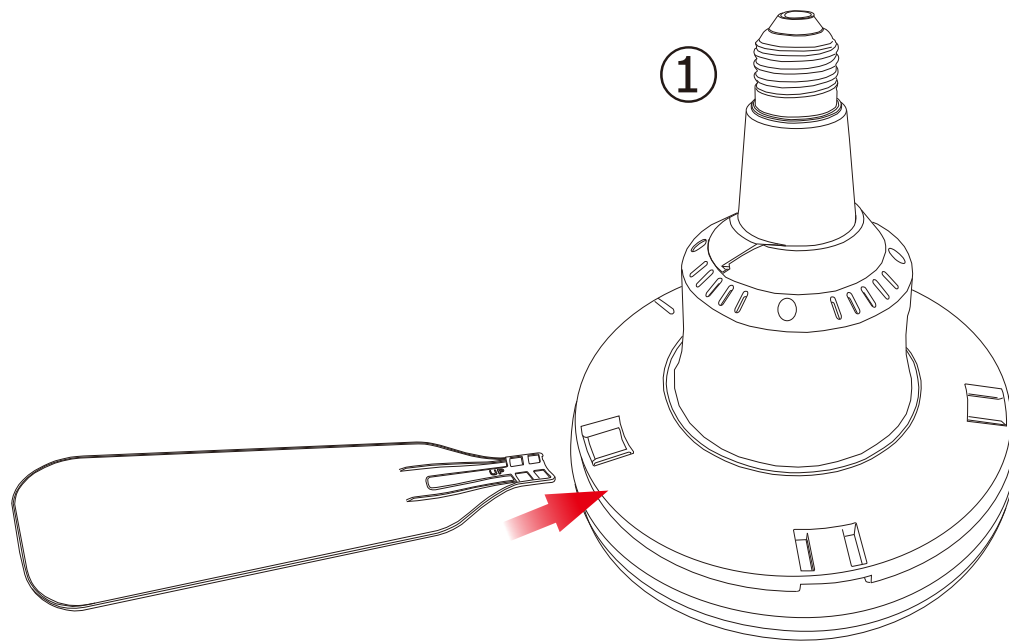

## 【E26変換アダプターの取付方法】

- ① アダプターを本体取付部の溝に合わせて差し込んでください。
- ② 「カチッ」と音がするまで押し込んでください。
- ③ アダプターがしっかり固定されていることをご確認ください。

品名	引掛式シーリングフ アンライト	品番	LD-30FSD
----	--------------------	----	----------

**GOODGOODS**® LED照明の開発・製造・販売  
株式会社 グッド・グッズ www.goodgoods.co.jp www.goodtoku.com  
E-mail home@goodgoods.co.jp

# ファンの取付

ファンの「UP」の文字がある面を上向きにして、ファン取付部の溝に差し込んでください。

「カチッ」と音がすれば、取り付け完了です。

①

②

品名	引掛式シーリングファンライト	品番	LD-30FSD
----	----------------	----	----------

**GOODGOODS** LED照明の開発・製造・販売  
株式会社 グッド・グーズ www.goodgoods.co.jp www.goodtoku.com  
E-mail home@goodgoods.co.jp