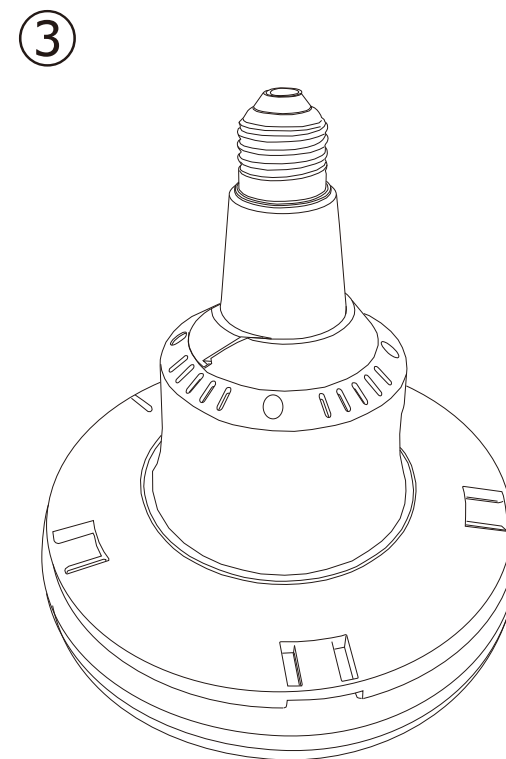

## 【E26変換アダプターの取付方法】

- ① アダプターを本体取付部の溝に合わせて差し込んでください。
- ② 「カチッ」と音がするまで押し込んでください。
- ③ アダプターがしっかり固定されていることをご確認ください。

品名	引掛式シーリングフ アンライト	品番	LD-30FSD
----	--------------------	----	----------

**GOODGOODS**® LED照明の開発・製造・販売  
株式会社 グッド・グッズ www.goodgoods.co.jp www.goodtoku.com  
E-mail home@goodgoods.co.jp