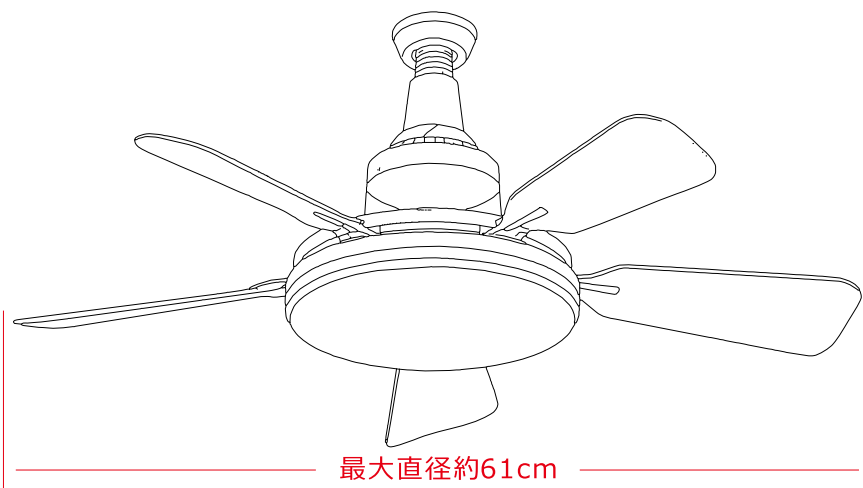

品名	引掛式シーリングフ アンライト	品番	LD-30FSD

GOODGOODS® LED照明の開発・製造・販売
株式会社 グッド・グッズ www.goodgoods.co.jp www.goodtoku.com
E-mail home@goodgoods.co.jp

〒597-0081 大阪府貝塚市麻生中1010-8

☎ 072-447-8536 📠 072-447-8537