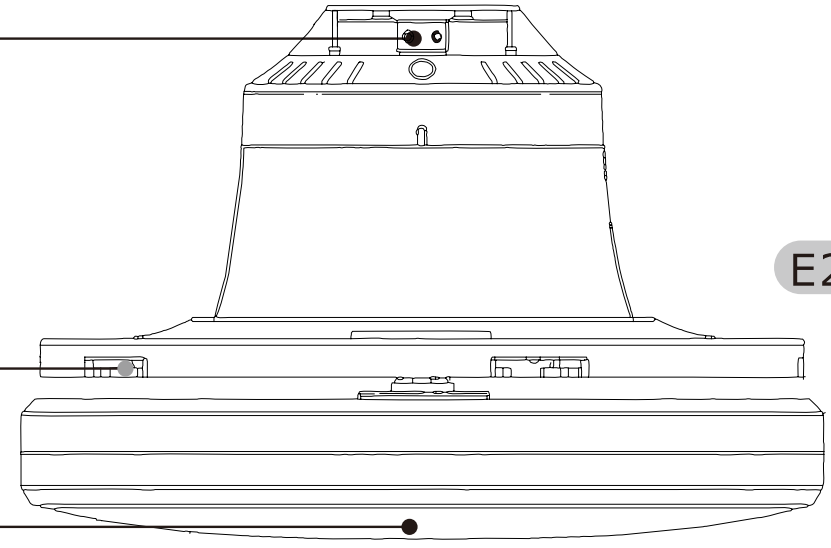

口金取付部

羽根取付部

LEDライト部

E26口金アダプター

ファン×5

リモコン

引掛シーリング変換アダプター

品名	引掛式シーリングファンライト	品番	LD-30FSD
----	----------------	----	----------