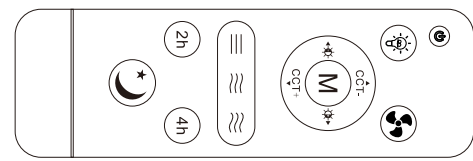

口金取付部

羽根取付部

LEDライト部

E26口金アダプター

ファン×5

リモコン

引掛シーリング変換アダプター

品名	引掛式シーリングファンライト	品番	LD-30FSD
----	----------------	----	----------