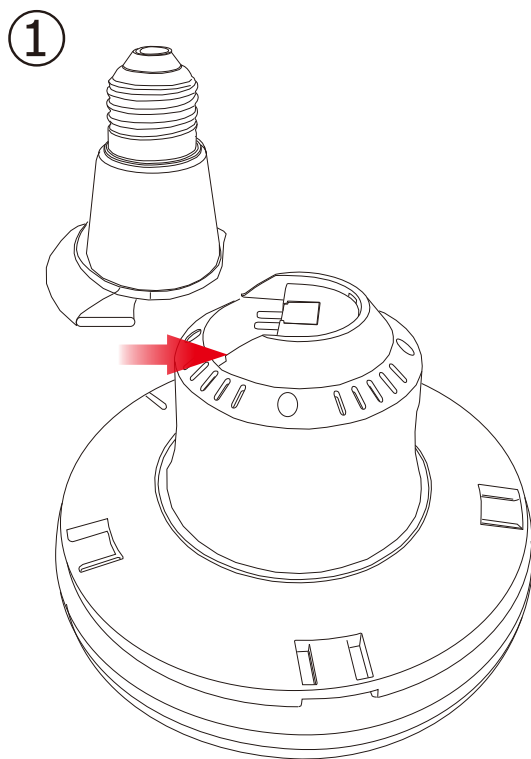

## 【E26変換アダプターの取付方法】

- ① アダプターを本体取付部の溝に合わせて差し込んでください。
- ② 「カチッ」と音がするまで押し込んでください。
- ③ アダプターがしっかり固定されていることをご確認ください。

品名	引掛式シーリングフ アンライト	品番	LD-30FSD
----	--------------------	----	----------

**GOODGOODS**® LED照明の開発・製造・販売  
株式会社 グッド・グッズ www.goodgoods.co.jp www.goodtoku.com  
E-mail home@goodgoods.co.jp