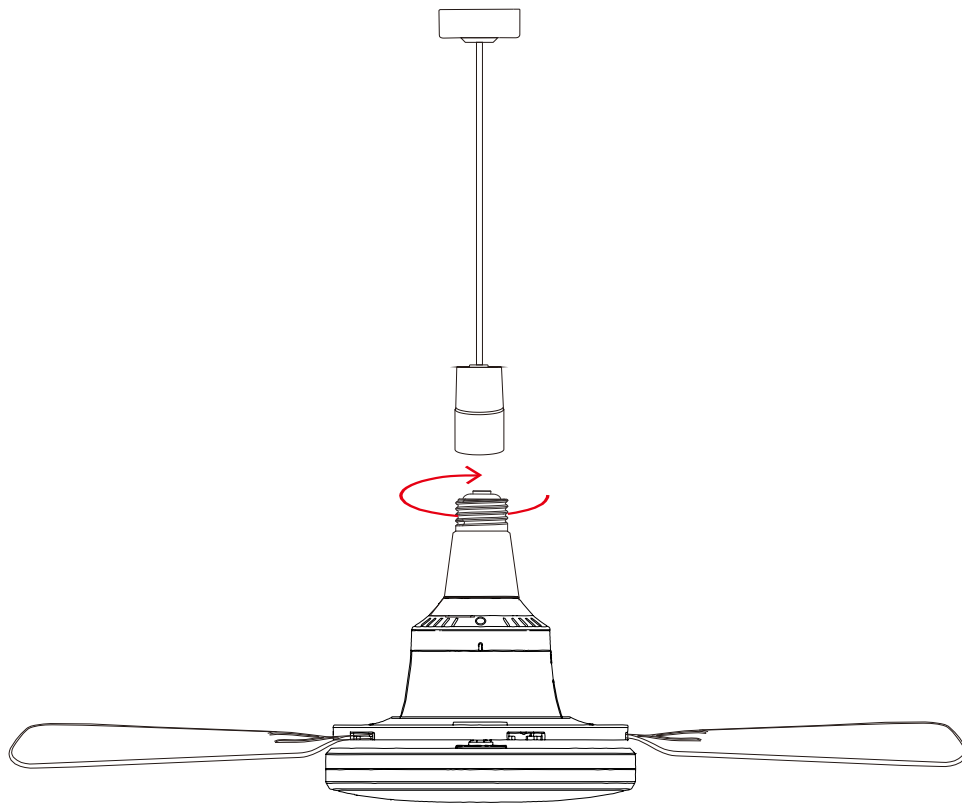

使用例

品名	引掛式シーリングファンライト	品番	LD-30FSD

GOODGOODS® LED照明の開発・製造・販売
株式会社 グッド・グッドズ
www.goodgoods.co.jp www.goodtoku.com
E-mail home@goodgoods.co.jp

〒597-0081 大阪府貝塚市麻生中1010-8

☎ 072-447-8536 📠 072-447-8537