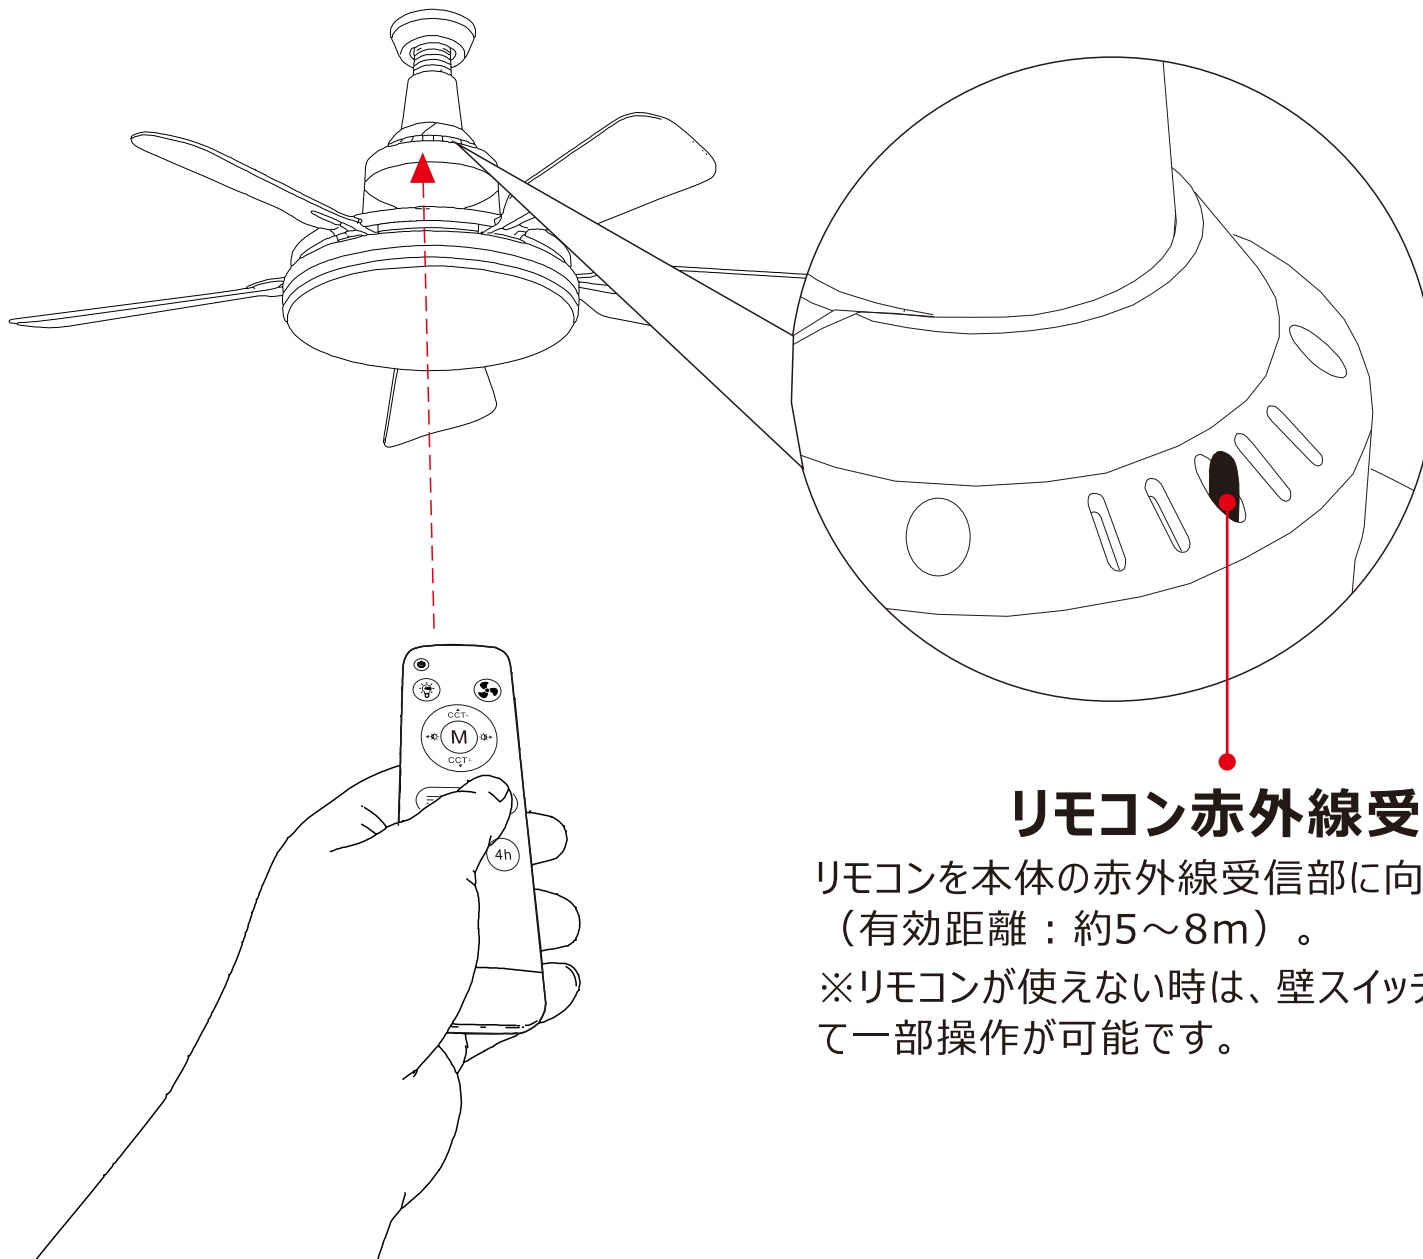

## リモコン赤外線受信部

リモコンを本体の赤外線受信部に向けて操作してください  
(有効距離：約5～8m)。

※リモコンが使えない時は、壁スイッチを素早くON/OFFして一部操作が可能です。

品名	引掛式シーリングファンライト	品番	LD-30FSD
----	----------------	----	----------

**GOODGOODS**® LED照明の開発・製造・販売  
株式会社 グッド・グッドス  
www.goodgoods.co.jp www.goodtoku.com  
E-mail home@goodgoods.co.jp