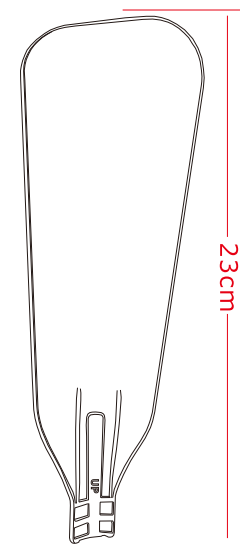

品名	引掛式シーリングフ アンライト	品番	LD-30FSD

GOODGOODS® LED照明の開発・製造・販売
株式会社 グッド・グッズ www.goodgoods.co.jp www.goodtoku.com
E-mail home@goodgoods.co.jp

〒597-0081 大阪府貝塚市麻生中1010-8

☎ 072-447-8536 📠 072-447-8537