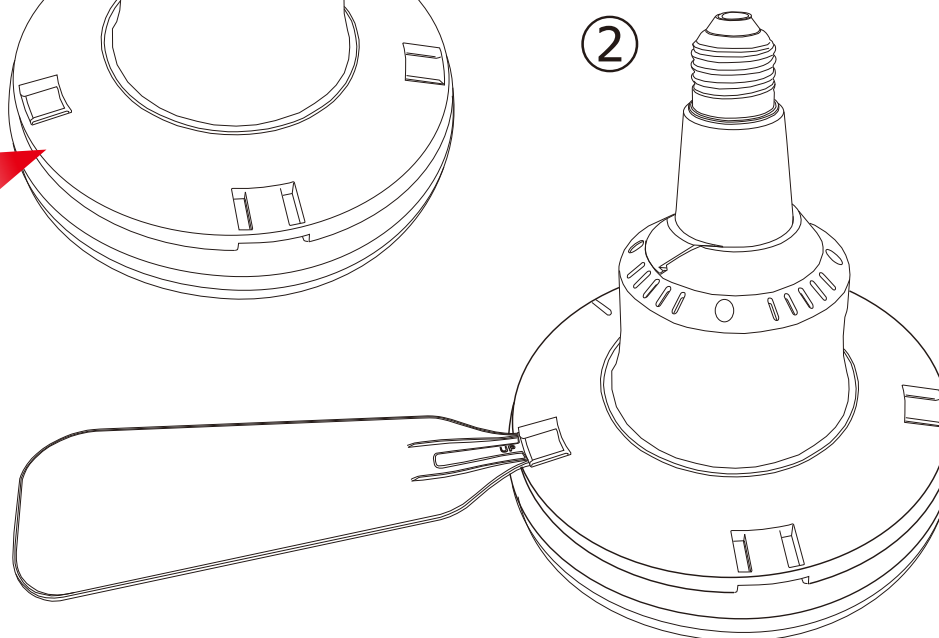

## 【E26変換アダプターの取付方法】

- ① アダプターを本体取付部の溝に合わせて差し込んでください。
- ② 「カチッ」と音がするまで押し込んでください。
- ③ アダプターがしっかり固定されていることをご確認ください。

品名	引掛式シーリングフ アンライト	品番	LD-30FSD
----	--------------------	----	----------

**GOODGOODS**® LED照明の開発・製造・販売  
株式会社 グッド・グッズ www.goodgoods.co.jp www.goodtoku.com  
E-mail home@goodgoods.co.jp

# ファンの取付

ファンの「UP」の文字がある面を上向きにして、ファン取付部の溝に差し込んでください。

「カチッ」と音がすれば、取り付け完了です。

①

②

品名	引掛式シーリングファンライト	品番	LD-30FSD
----	----------------	----	----------

**GOODGOODS** LED照明の開発・製造・販売  
株式会社 グッド・グーズ www.goodgoods.co.jp www.goodtoku.com  
E-mail home@goodgoods.co.jp