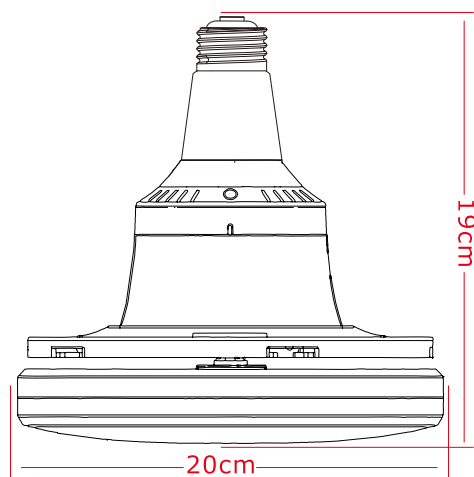

品名	引掛式シーリングフ アンライト	品番	LD-30FSD

GOODGOODS® LED照明の開発・製造・販売
株式会社 グッド・グッズ www.goodgoods.co.jp www.goodtoku.com
E-mail home@goodgoods.co.jp

〒597-0081 大阪府貝塚市麻生中1010-8

☎ 072-447-8536 📠 072-447-8537