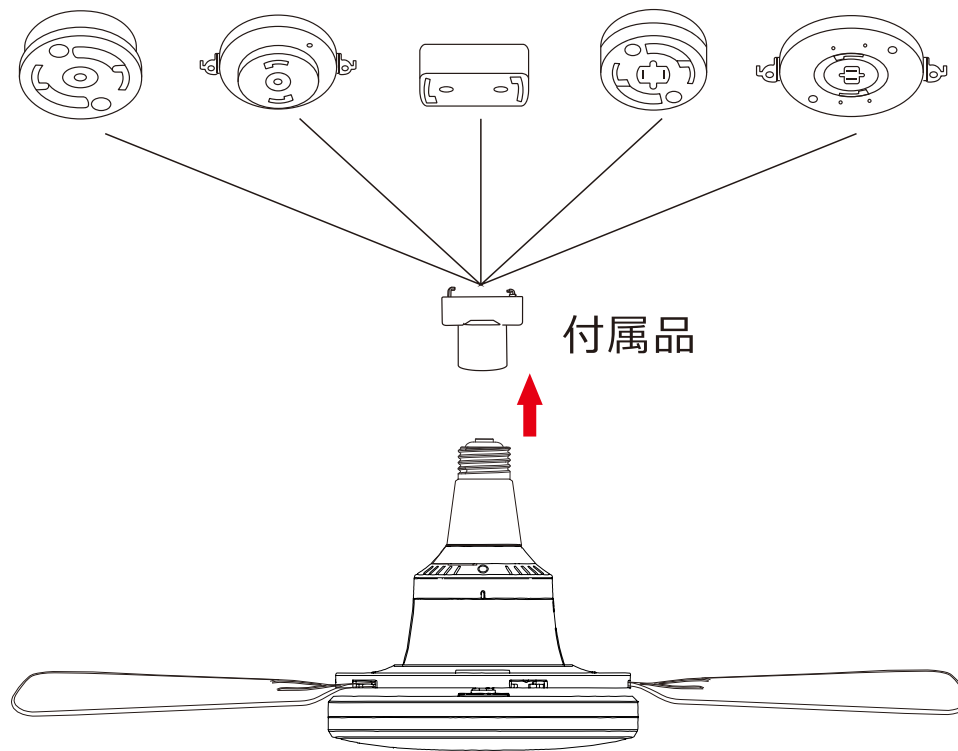

使用例

品名	引掛式シーリングファンライト	品番	LD-30FSD

GOODGOODS® LED照明の開発・製造・販売
株式会社 グッド・グッドズ
www.goodgoods.co.jp www.goodtoku.com
E-mail home@goodgoods.co.jp

〒597-0081 大阪府貝塚市麻生中1010-8

☎ 072-447-8536 📠 072-447-8537