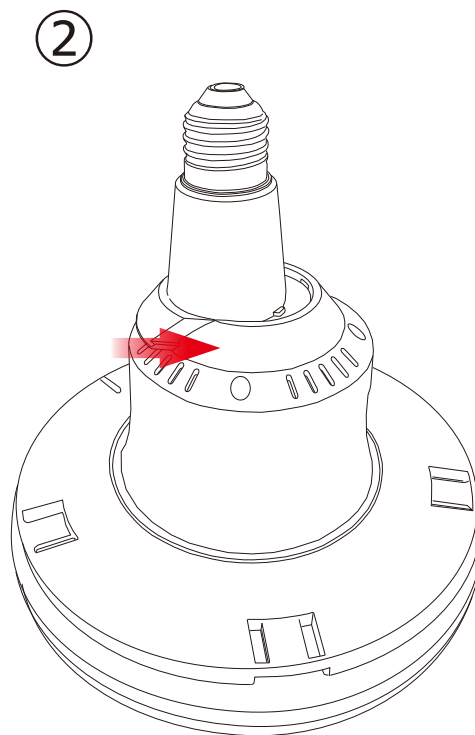

## 【E26変換アダプターの取付方法】

- ① アダプターを本体取付部の溝に合わせて差し込んでください。
- ② 「カチッ」と音がするまで押し込んでください。
- ③ アダプターがしっかり固定されていることをご確認ください。

品名	引掛式シーリングフ アンライト	品番	LD-30FSD
----	--------------------	----	----------

**GOODGOODS**® LED照明の開発・製造・販売  
株式会社 グッド・グッズ www.goodgoods.co.jp www.goodtoku.com  
E-mail home@goodgoods.co.jp