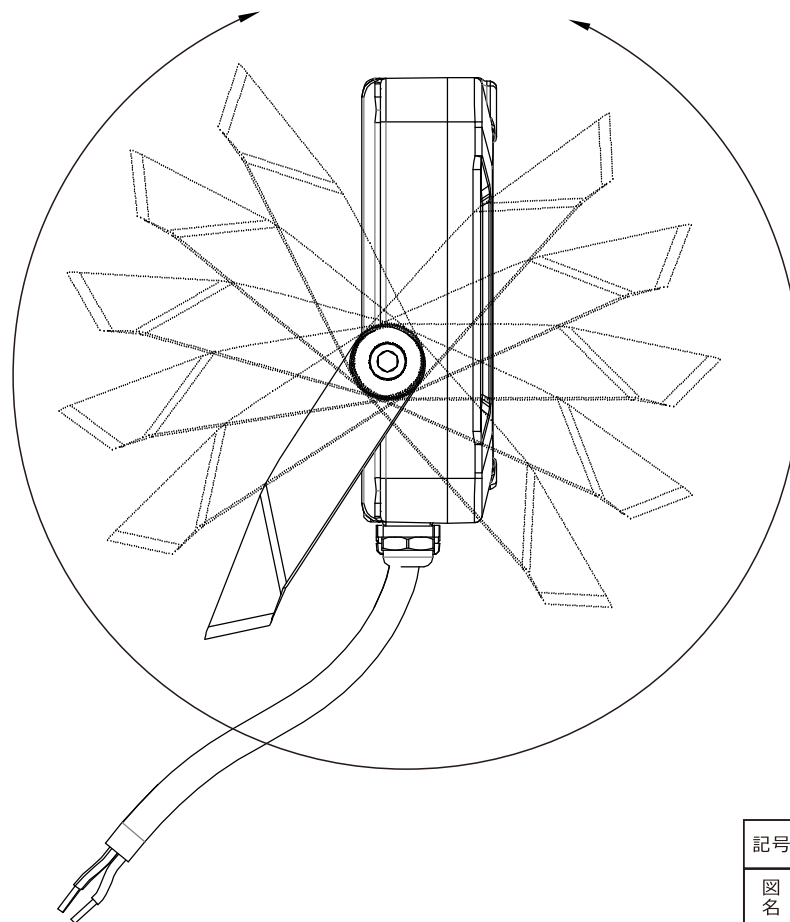

ブランケット付き、約300°調整可能

約300°

記号	名称			型式			
図名		図番		尺度	1:1	用紙	A4
設計		製図		承認		GOODGOODS® 昭輝照明 SYOKI® 株式会社 グッド・グーズ SHUKI LIGHTING LED照明の開発・製造・販売 ☎ 072-447-8536 072-447-8537 www.goodgoods.co.jp www.goodtoku.com