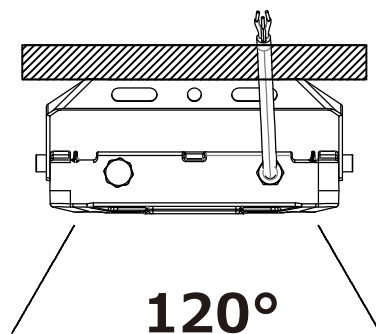

多種設置場所

壁に取り付ける

天井に取り付ける

基盤に取り付ける

記号	名称			型式		
図名		図番		尺度	1:1	用紙 A4
設計		製図		承認		
				昭輝照明 LED照明の開発・製造・販売 ☎ 072-447-8536 ☎ 072-447-8537 www.goodgoods.co.jp www.goodtoku.com