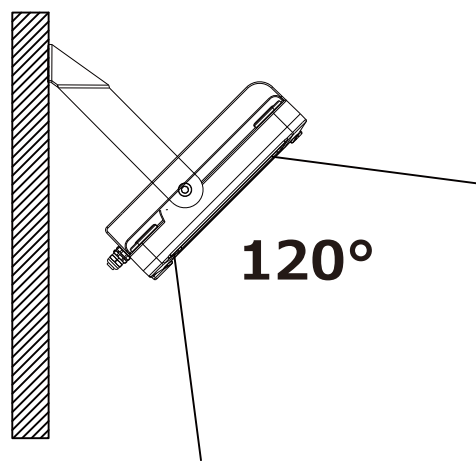

多種設置場所

壁に取り付ける