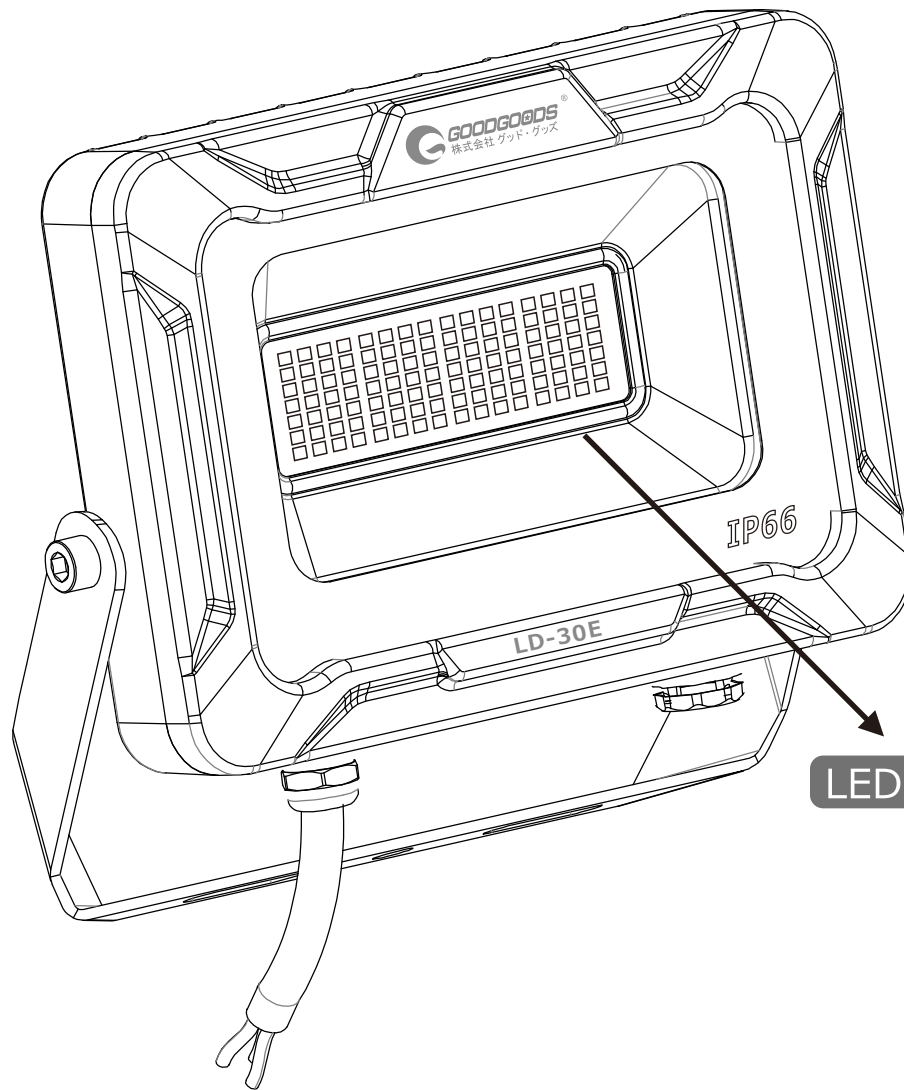

# 30W LED投光器防水・防塵等級IP66

品番：LD-30E

LEDチップ112個

記号	名称			型式		
図名		図番		尺度	1:1	用紙 A4
設計		製図		承認		
			 昭曜照明  LED照明の開発・製造・販売 072-447-8536 072-447-8537 www.goodgoods.co.jp www.goodtoku.com			

# 寸法図

記号	名称			型式		
図名		図番		尺度	1:1	用紙 A4
設計	製図	承認		 株式会社 グッド・グッズ  昭曜照明 <b>LED照明の開発・製造・販売</b> ☎ 072-447-8536 📠 072-447-8537 www.goodgoods.co.jp www.goodtoku.com		

照射角度120°

昼白色5000K  
定格光束4500LM

コードの長さ:約2m  
(アース線つき)