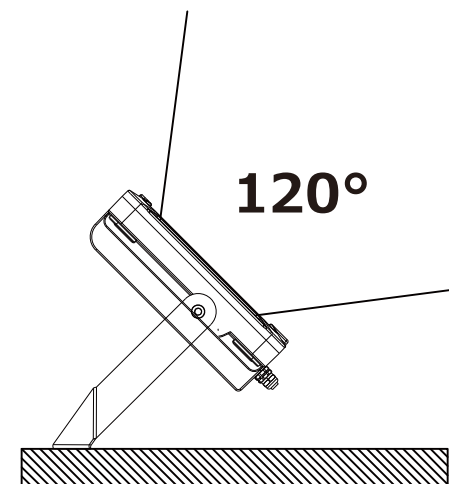

基盤に取り付ける

記号	名称			型式		
図名		図番		尺度	1:1	用紙 A4
設計		製図		承認		
				昭輝照明 LED照明の開発・製造・販売 ☎ 072-447-8536 ☎ 072-447-8537 www.goodgoods.co.jp www.goodtoku.com