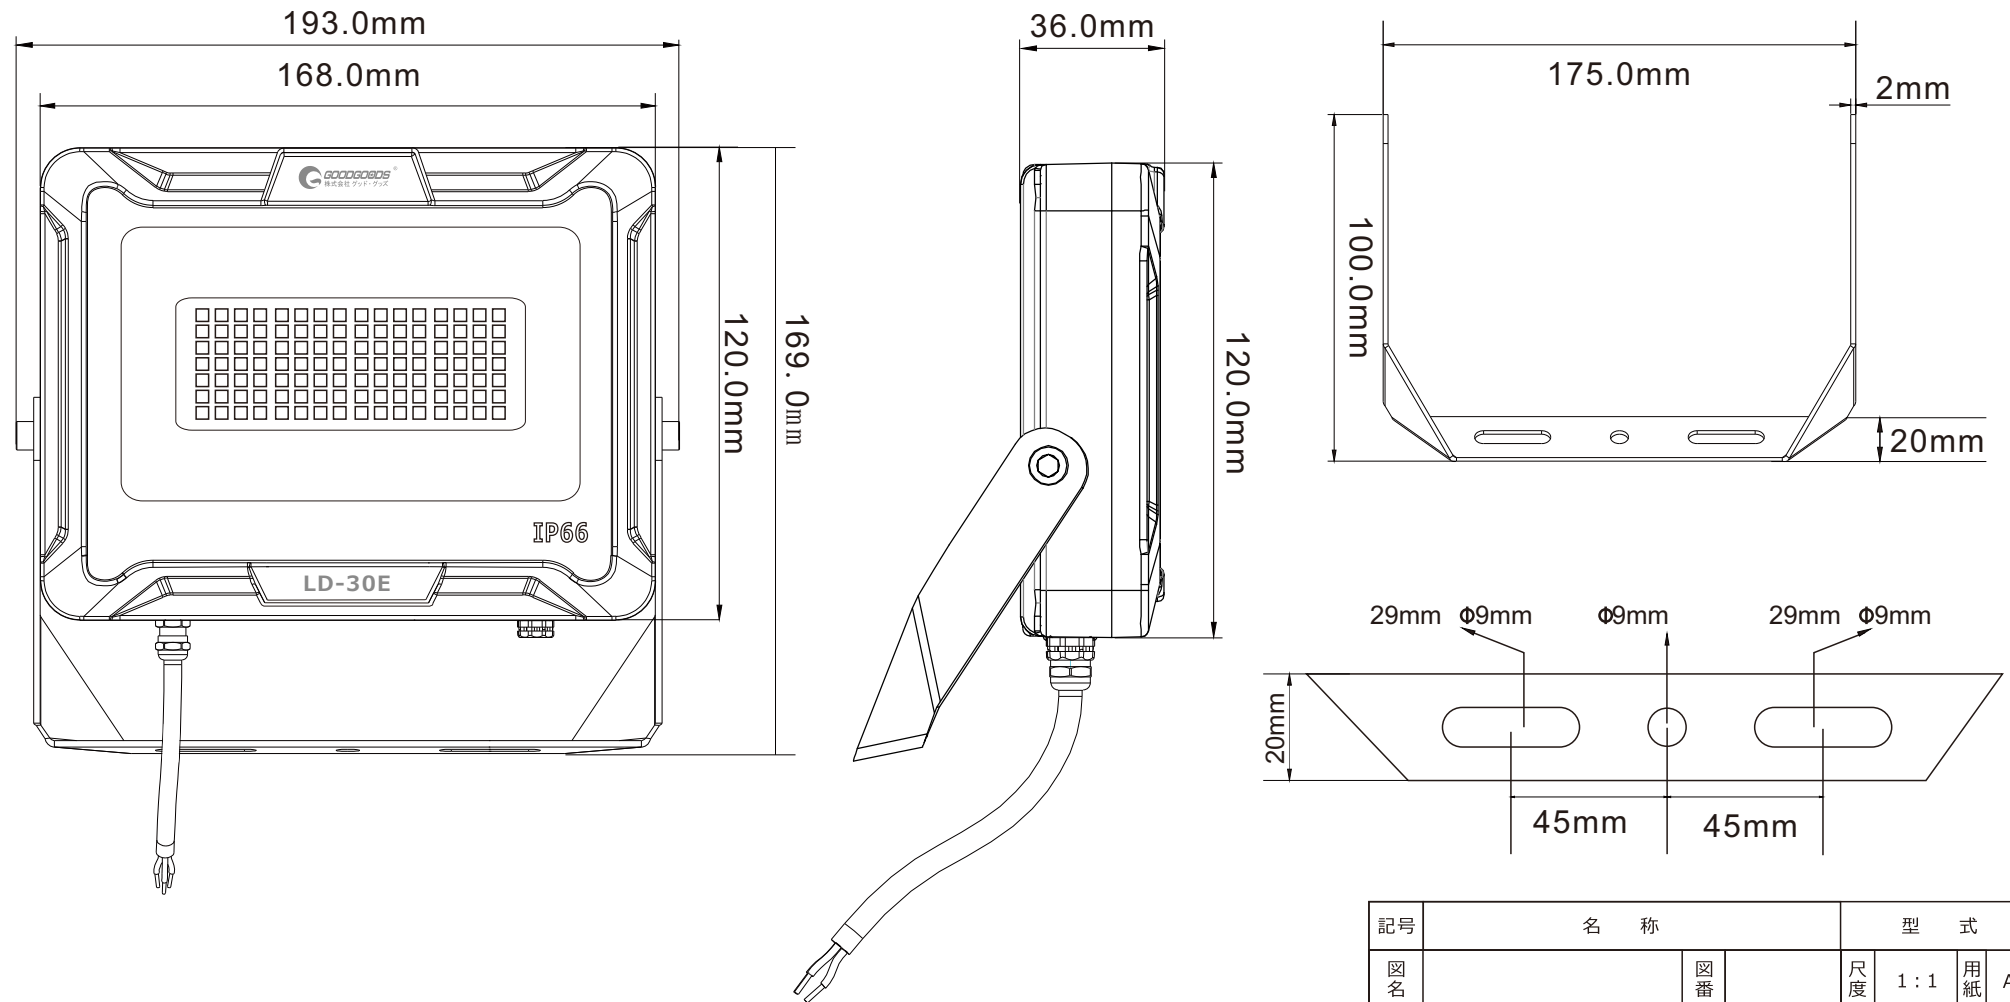

# 30W LED投光器防水・防塵等級IP66

品番：LD-30E

LEDチップ112個

記号	名称			型式		
図名		図番		尺度	1:1	用紙 A4
設計		製図		承認		
			 昭曜照明  LED照明の開発・製造・販売 072-447-8536 072-447-8537 www.goodgoods.co.jp www.goodtoku.com			

# 寸法図

記号	名称			型式		
図名		図番		尺度	1:1	用紙 A4
設計	製図	承認		 株式会社 グッド・グッズ  昭曜照明 <b>LED照明の開発・製造・販売</b> ☎ 072-447-8536 📠 072-447-8537 www.goodgoods.co.jp www.goodtoku.com		

照射角度120°

昼白色5000K  
定格光束4500LM

コードの長さ:約2m  
(アース線つき)