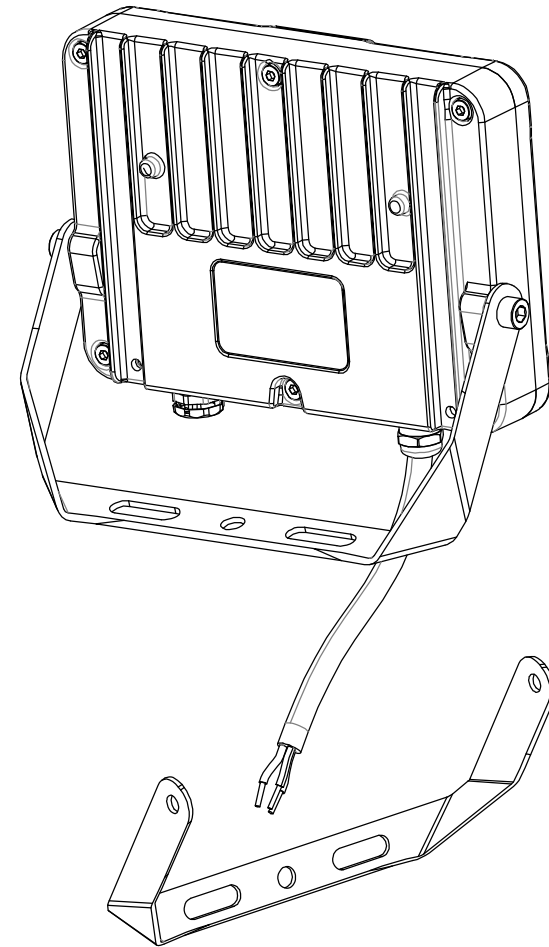

# 30W LED投光器防水・防塵等級IP66

品番：LD-30E

LEDチップ112個

記号	名称			型式		
図名		図番		尺度	1:1	用紙 A4
設計		製図		承認		
			 昭曜照明  LED照明の開発・製造・販売 072-447-8536 072-447-8537 www.goodgoods.co.jp www.goodtoku.com			

# 寸法図

記号	名称			型式		
図名		図番		尺度	1:1	用紙 A4
設計	製図	承認		 株式会社 グッド・グッズ  昭曜照明 <b>LED照明の開発・製造・販売</b> ☎ 072-447-8536 📠 072-447-8537 www.goodgoods.co.jp www.goodtoku.com		

照射角度120°

昼白色5000K  
定格光束4500LM

コードの長さ:約2m  
(アース線つき)