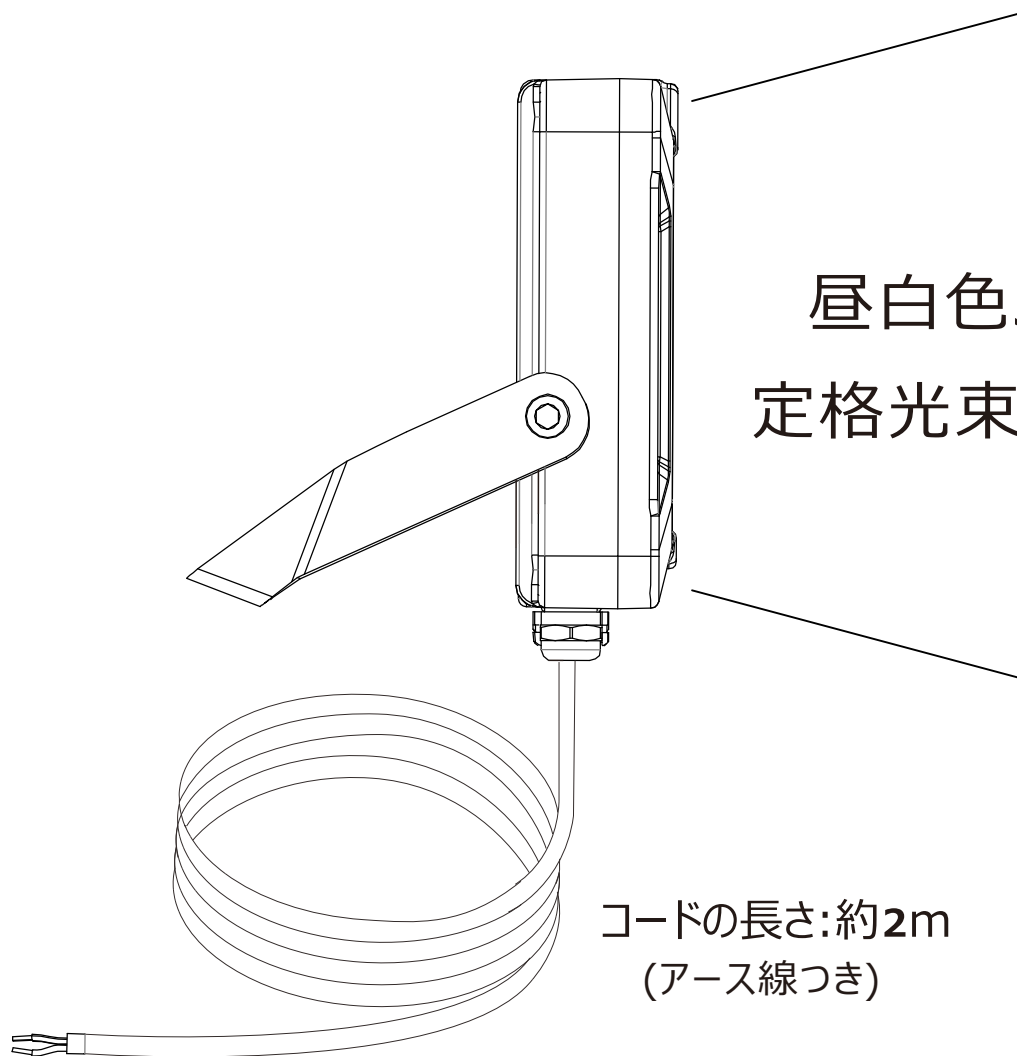

# 30W LED投光器防水・防塵等級IP66

品番：LD-30E

LEDチップ112個

記号	名称			型式		
図名		図番		尺度	1:1	用紙 A4
設計		製図		承認		
			 昭曜照明  LED照明の開発・製造・販売 072-447-8536 072-447-8537 www.goodgoods.co.jp www.goodtoku.com			

# 寸法図

記号	名称			型式		
図名		図番		尺度	1:1	用紙 A4
設計	製図	承認		 株式会社 グッド・グッズ  昭曜照明 <b>LED照明の開発・製造・販売</b> ☎ 072-447-8536 📠 072-447-8537 www.goodgoods.co.jp www.goodtoku.com		

照射角度120°

昼白色5000K  
定格光束4500LM

コードの長さ:約2m  
(アース線つき)