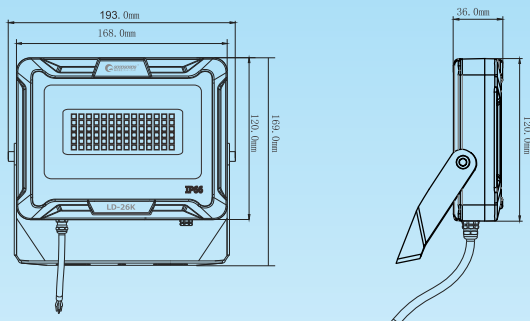

驚きの高輝度を実現!

20W 消費電力

3000lm 全光束

120° 照射角度

IP66 生活防水

■ 寸法図面

単位: mm

■ スタンドの使い方

壁に取り付ける

天井に取り付ける

基盤に取り付ける

■ 照度図面

距離	照度
2m	238.73LUX
3m	106.1LUX
5m	38.2LUX

■ 基本情報

- 品番: LD-26K
- 発売日: 令和4年4月
- メーカー希望小売価格: 5,000円(税抜)
- JAN (GS1) コード: 4571461862835
- 製造元: 株式会社 グッド・グッズ
- ブランド: GOODGOODS 昭暉照明/SYOKI