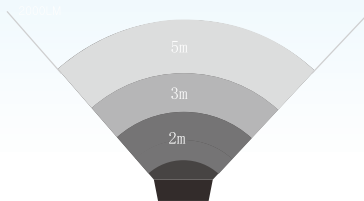

■ 照度図面

距離	照度
2m	238.73LUX
3m	106.1LUX
5m	38.2LUX

■ 基本情報

- 品番: LD-26K
- 発売日: 令和4年4月
- メーカー希望小売価格: 5,000円(税抜)
- JAN (GS1) コード: 4571461862835
- 製造元: 株式会社 グッド・グッズ
- ブランド: GOODGOODS 昭暉照明/SYOKI

■ 仕様データ

LED投光器	
品番	LD-26K
効率	20W
入力電圧	AC85V-265V
周波数	50-60Hz兼用
全光束	3000lm
ランプ効率	150lm/W
発光色	昼白色 (5000K)
光源数	84PCS
照射角度	120°
演色性	>Ra80
ステア調整角度	約300°
使用温度	-40℃-60℃
防水等級	IP66(生活防水)
コード全長	約2m
サイズ	193*169*36mm
質量	950g
材質	アルミニウム合金 + 強化ガラス
セット内容	投光器本体、保証書、取扱説明書