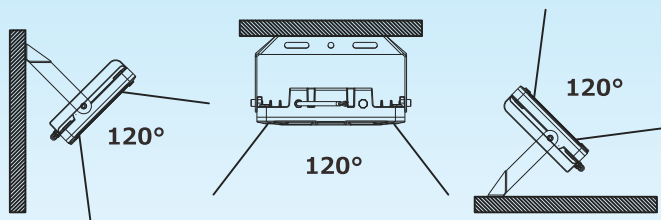

驚きの高輝度を実現!

20W 消費電力

3000lm 全光束

120° 照射角度

IP66 生活防水

■ 寸法図面

単位: mm

■ スタンドの使い方