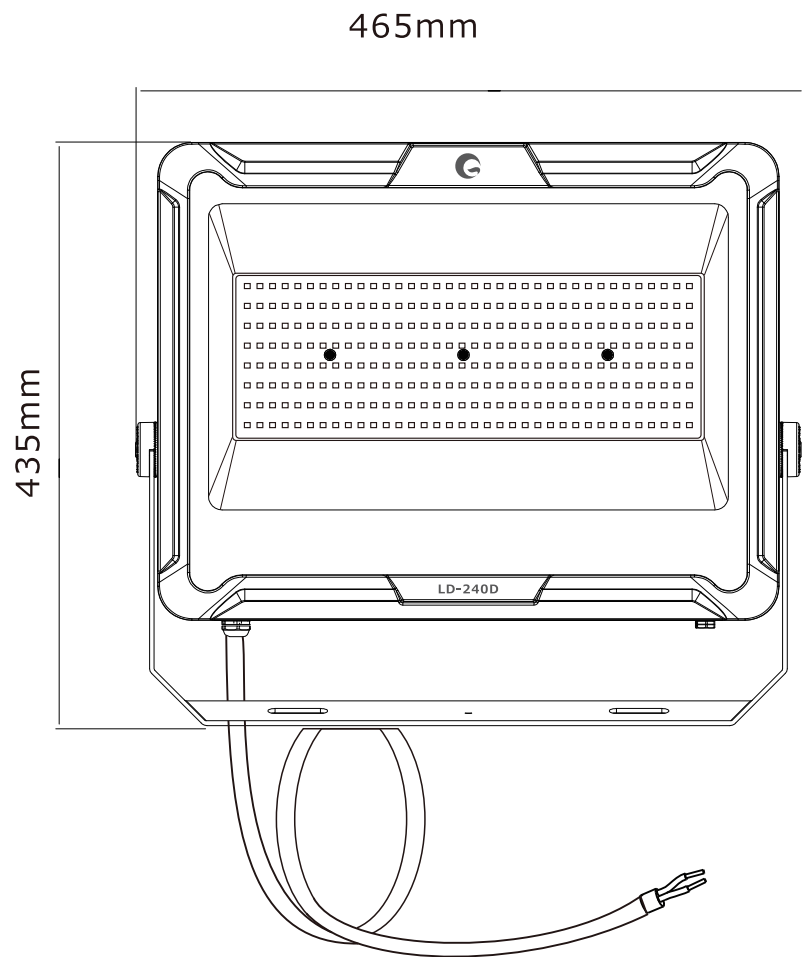

# LED超薄型投光器

**LD-240D**

**IP66**

**36000lm**

LEDチップ\*288

ブラケット調節ネジ

コードの長さ:約1m

| 記号 | 名称 |    |  | 型式  |    |    |
|----|----|----|--|---|----|----|
| 図名 |    | 図番 |  | 尺度  | 用紙 | A4 |
| 設計 | 製図 | 承認 |  |  <br><b>LED照明の開発・製造・販売</b><br>☎ 072-447-8536 ☎ 072-447-8537<br>www.goodgoods.co.jp www.goodtoku.com |    |    |

# LED超薄型投光器

**LD-240D**

寸法図

| 記号 | 名称 |    |  | 型式   |    |    |
|----|----|----|--|--|----|----|
| 図名 |    | 図番 |  | 尺度   | 用紙 | A4 |
| 設計 | 製図 | 承認 |  |  <br>LED照明の開発・製造・販売<br>☎ 072-447-8536 ☎ 072-447-8537<br>www.goodgoods.co.jp www.goodtoku.com |    |    |

# LED超薄型投光器

**LD-240D**

ステー調節角度約330°

## ステー調整時の注意点

六角穴付きボルトを緩めて希望の角度に調整しその後、しっかりと六角穴付きボルトを締めて固定してください。

※六角穴のサイズは、8mmです

| 記号 | 名称 |    |   | 型式 |    |
|----|----|----|---|----|----|
| 図名 |    | 図番 | 尺度  | 用紙 | A4 |
| 設計 | 製図 | 承認 | GOODGOODS 昭輝照明 SYOKI<br>LED照明の開発・製造・販売<br>TEL 072-447-8536 FAX 072-447-8537<br>www.goodgoods.co.jp www.goodtoku.com |    |    |