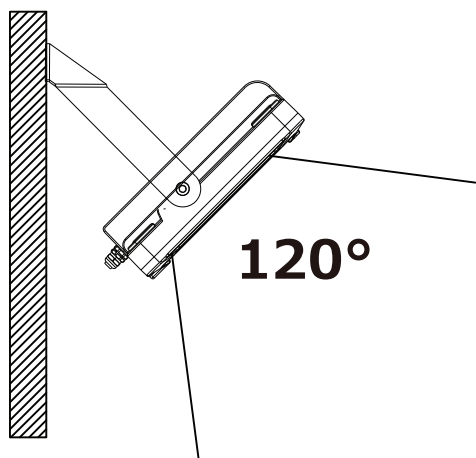

LED超薄型投光器

LD-240D

使用例

壁に取り付ける