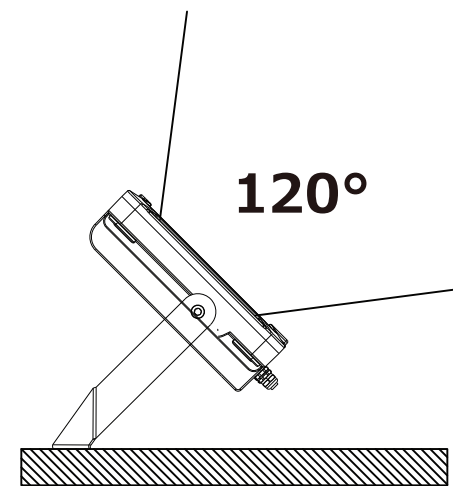

基盤に取り付ける

記号	名称			型式		
図名		図番		尺度	用紙	A4
設計	製図		承認	 LED照明の開発・製造・販売 ☎ 072-447-8536 ☎ 072-447-8537 www.goodgoods.co.jp www.goodtoku.com