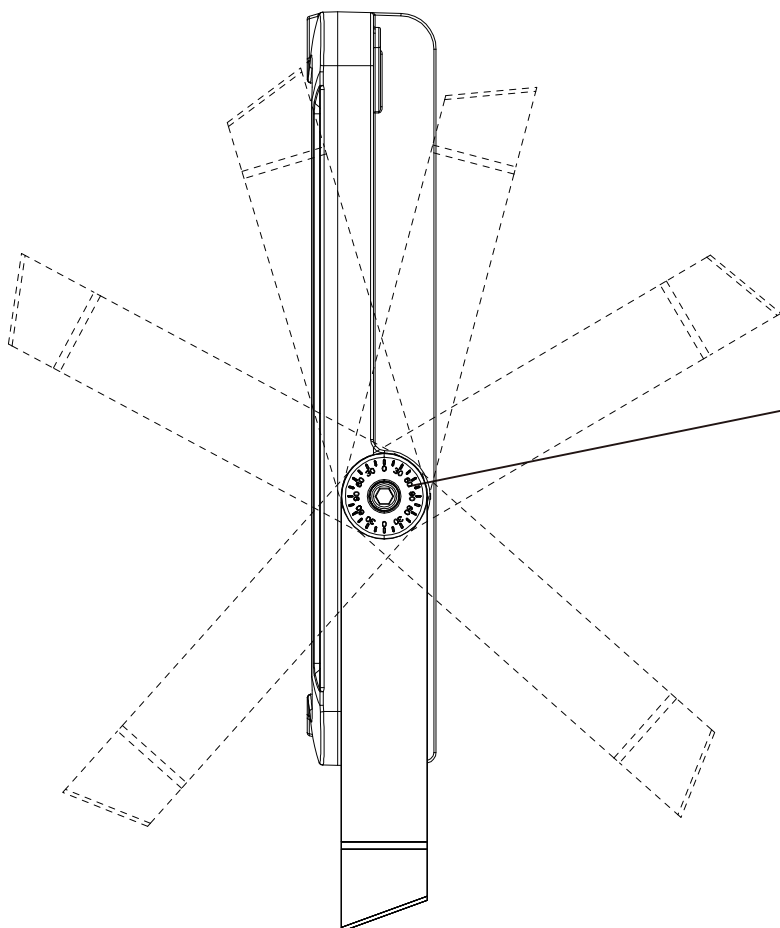

# LED超薄型投光器

**LD-240D**

**IP66**

**36000lm**

LEDチップ\*288

ブラケット調節ネジ

コードの長さ:約1m

| 記号 | 名称 |    |  | 型式  |    |    |
|----|----|----|--|---|----|----|
| 図名 |    | 図番 |  | 尺度  | 用紙 | A4 |
| 設計 | 製図 | 承認 |  |  <br><b>LED照明の開発・製造・販売</b><br>☎ 072-447-8536 ☎ 072-447-8537<br>www.goodgoods.co.jp www.goodtoku.com |    |    |

# LED超薄型投光器

**LD-240D**

寸法図

| 記号 | 名称 |    |  | 型式   |    |    |
|----|----|----|--|--|----|----|
| 図名 |    | 図番 |  | 尺度   | 用紙 | A4 |
| 設計 | 製図 | 承認 |  |  <br>LED照明の開発・製造・販売<br>☎ 072-447-8536 ☎ 072-447-8537<br>www.goodgoods.co.jp www.goodtoku.com |    |    |

# LED超薄型投光器

**LD-240D**

ステー調節角度約330°

## ステー調整時の注意点

六角穴付きボルトを緩めて希望の角度に調整しその後、しっかりと六角穴付きボルトを締めて固定してください。

※六角穴のサイズは、8mmです

| 記号 | 名称 |    |   | 型式 |    |
|----|----|----|---|----|----|
| 図名 |    | 図番 | 尺度  | 用紙 | A4 |
| 設計 | 製図 | 承認 | GOODGOODS 昭輝照明 SYOKI<br>LED照明の開発・製造・販売<br>TEL 072-447-8536 FAX 072-447-8537<br>www.goodgoods.co.jp www.goodtoku.com |    |    |