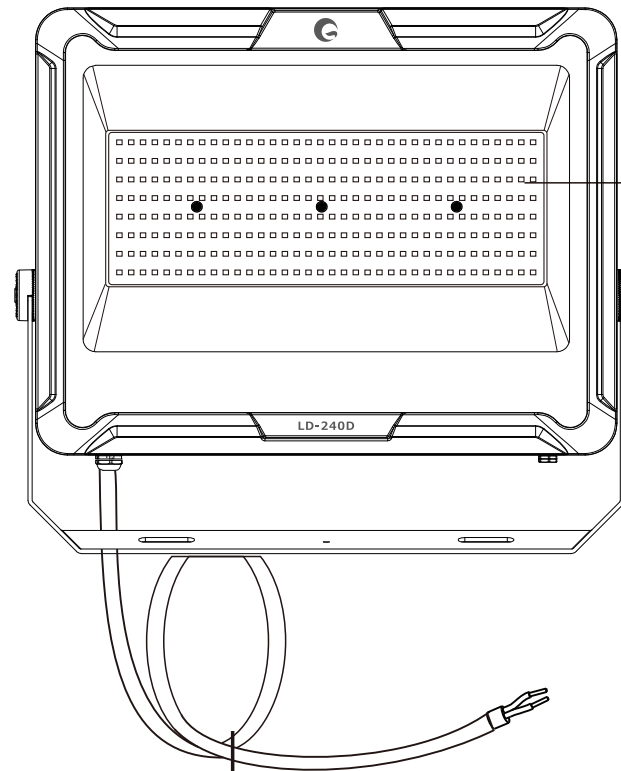

# LED超薄型投光器

**LD-240D**

**IP66**

**36000lm**

LEDチップ\*288

ブラケット調節ネジ

コードの長さ:約1m

| 記号 | 名称 |    |  | 型式  |    |    |
|----|----|----|--|---|----|----|
| 図名 |    | 図番 |  | 尺度  | 用紙 | A4 |
| 設計 | 製図 | 承認 |  |  <br><b>LED照明の開発・製造・販売</b><br>☎ 072-447-8536 ☎ 072-447-8537<br>www.goodgoods.co.jp www.goodtoku.com |    |    |

# LED超薄型投光器

**LD-240D**

寸法図

| 記号 | 名称 |    |  | 型式   |    |    |
|----|----|----|--|--|----|----|
| 図名 |    | 図番 |  | 尺度   | 用紙 | A4 |
| 設計 | 製図 | 承認 |  |  <br>LED照明の開発・製造・販売<br>☎ 072-447-8536 ☎ 072-447-8537<br>www.goodgoods.co.jp www.goodtoku.com |    |    |

# LED超薄型投光器

**LD-240D**

ステー調節角度約330°

## ステー調整時の注意点

六角穴付きボルトを緩めて希望の角度に調整しその後、しっかりと六角穴付きボルトを締めて固定してください。

※六角穴のサイズは、8mmです

| 記号 | 名称 |    |   | 型式 |    |
|----|----|----|---|----|----|
| 図名 |    | 図番 | 尺度  | 用紙 | A4 |
| 設計 | 製図 | 承認 | GOODGOODS 昭輝照明 SYOKI<br>LED照明の開発・製造・販売<br>TEL 072-447-8536 FAX 072-447-8537<br>www.goodgoods.co.jp www.goodtoku.com |    |    |