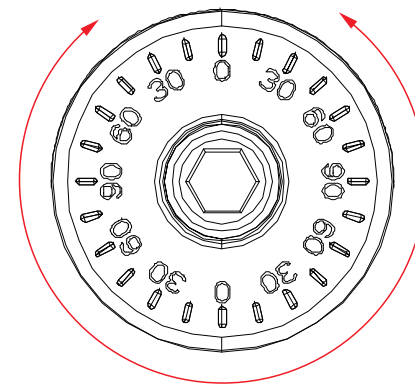

# LED超薄型投光器

**LD-240D**

**IP66**

**36000lm**

LEDチップ\*288

ブラケット調節ネジ

コードの長さ:約1m

| 記号 | 名称 |    |  | 型式  |    |    |
|----|----|----|--|---|----|----|
| 図名 |    | 図番 |  | 尺度  | 用紙 | A4 |
| 設計 | 製図 | 承認 |  |  <br><b>LED照明の開発・製造・販売</b><br>☎ 072-447-8536 ☎ 072-447-8537<br>www.goodgoods.co.jp www.goodtoku.com |    |    |

# LED超薄型投光器

**LD-240D**

寸法図

| 記号 | 名称 |    |  | 型式   |    |    |
|----|----|----|--|--|----|----|
| 図名 |    | 図番 |  | 尺度   | 用紙 | A4 |
| 設計 | 製図 | 承認 |  |  <br>LED照明の開発・製造・販売<br>☎ 072-447-8536 ☎ 072-447-8537<br>www.goodgoods.co.jp www.goodtoku.com |    |    |

# LED超薄型投光器

**LD-240D**

ステー調節角度約330°

## ステー調整時の注意点

六角穴付きボルトを緩めて希望の角度に調整しその後、しっかりと六角穴付きボルトを締めて固定してください。

※六角穴のサイズは、8mmです

| 記号 | 名称 |    |   | 型式 |    |
|----|----|----|---|----|----|
| 図名 |    | 図番 | 尺度  | 用紙 | A4 |
| 設計 | 製図 | 承認 | GOODGOODS 昭輝照明 SYOKI<br>LED照明の開発・製造・販売<br>TEL 072-447-8536 FAX 072-447-8537<br>www.goodgoods.co.jp www.goodtoku.com |    |    |