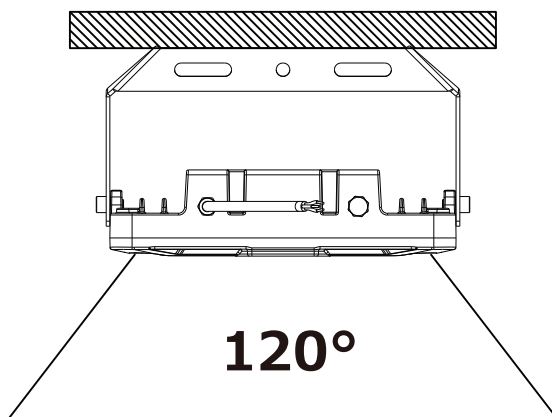

LED超薄型投光器

LD-240D

使用例

壁に取り付ける

天井に取り付ける

基盤に取り付ける

記号	名称			型式		
図名		図番		尺度	用紙	A4
設計	製図		承認	 LED照明の開発・製造・販売 ☎ 072-447-8536 ☎ 072-447-8537 www.goodgoods.co.jp www.goodtoku.com