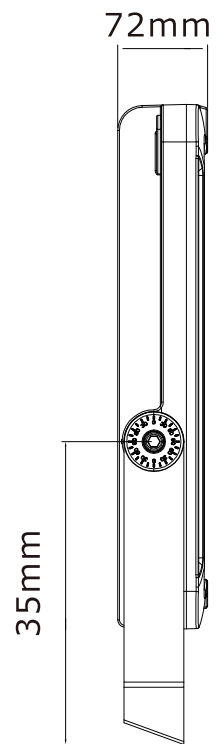

# LED超薄型投光器

**LD-240D**

**IP66**

**36000lm**

LEDチップ\*288

ブラケット調節ネジ

コードの長さ:約1m

| 記号 | 名称 |    |  | 型式  |    |    |
|----|----|----|--|---|----|----|
| 図名 |    | 図番 |  | 尺度  | 用紙 | A4 |
| 設計 | 製図 | 承認 |  |  <br><b>LED照明の開発・製造・販売</b><br>☎ 072-447-8536 ☎ 072-447-8537<br>www.goodgoods.co.jp www.goodtoku.com |    |    |

# LED超薄型投光器

**LD-240D**

寸法図

| 記号 | 名称 |    |  | 型式   |    |    |
|----|----|----|--|--|----|----|
| 図名 |    | 図番 |  | 尺度   | 用紙 | A4 |
| 設計 | 製図 | 承認 |  |  <br>LED照明の開発・製造・販売<br>☎ 072-447-8536 ☎ 072-447-8537<br>www.goodgoods.co.jp www.goodtoku.com |    |    |

# LED超薄型投光器

**LD-240D**

ステー調節角度約330°

## ステー調整時の注意点

六角穴付きボルトを緩めて希望の角度に調整しその後、しっかりと六角穴付きボルトを締めて固定してください。

※六角穴のサイズは、8mmです

| 記号 | 名称 |    |   | 型式 |    |
|----|----|----|---|----|----|
| 図名 |    | 図番 | 尺度  | 用紙 | A4 |
| 設計 | 製図 | 承認 | GOODGOODS 昭輝照明 SYOKI<br>LED照明の開発・製造・販売<br>TEL 072-447-8536 FAX 072-447-8537<br>www.goodgoods.co.jp www.goodtoku.com |    |    |