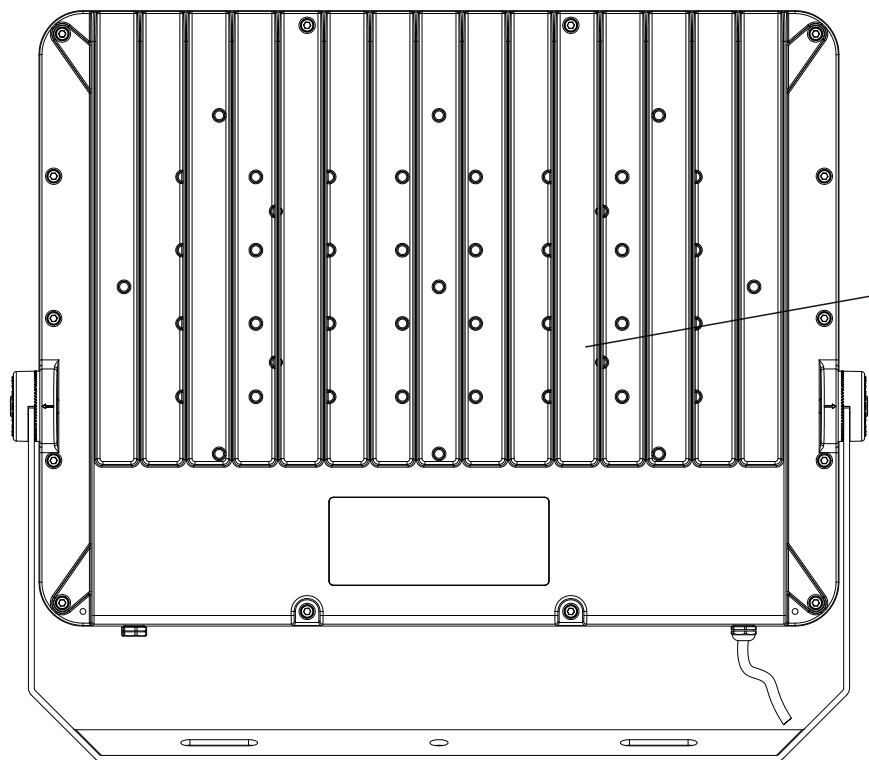

LED超薄型投光器

LD-240D

放熱性に優れた櫛型デザイン
と対流デザインを採用。
放熱面積の増加で劣化しにくく、長寿命を実現

記号	名 称			型 式	
図名		図番	尺度	用紙	A4
設計	製図	承認	GOODGOODS 昭輝照明 SYOKI LED照明の開発・製造・販売 ☎ 072-447-8536 ㊟ 072-447-8537 www.goodgoods.co.jp www.goodtoku.com