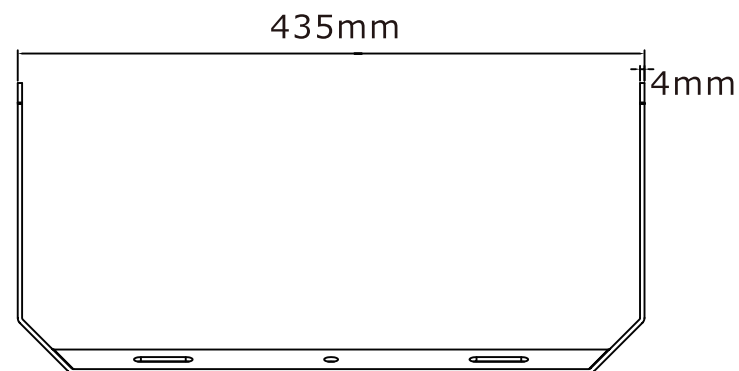

# LED超薄型投光器

**LD-240D**

**IP66**

**36000lm**

LEDチップ\*288

ブラケット調節ネジ

コードの長さ:約1m

| 記号 | 名称 |    |  | 型式  |    |    |
|----|----|----|--|---|----|----|
| 図名 |    | 図番 |  | 尺度  | 用紙 | A4 |
| 設計 | 製図 | 承認 |  |  <br><b>LED照明の開発・製造・販売</b><br>☎ 072-447-8536 ☎ 072-447-8537<br>www.goodgoods.co.jp www.goodtoku.com |    |    |

# LED超薄型投光器

**LD-240D**

寸法図

| 記号 | 名称 |    |  | 型式   |    |    |
|----|----|----|--|--|----|----|
| 図名 |    | 図番 |  | 尺度   | 用紙 | A4 |
| 設計 | 製図 | 承認 |  |  <br>LED照明の開発・製造・販売<br>☎ 072-447-8536 ☎ 072-447-8537<br>www.goodgoods.co.jp www.goodtoku.com |    |    |