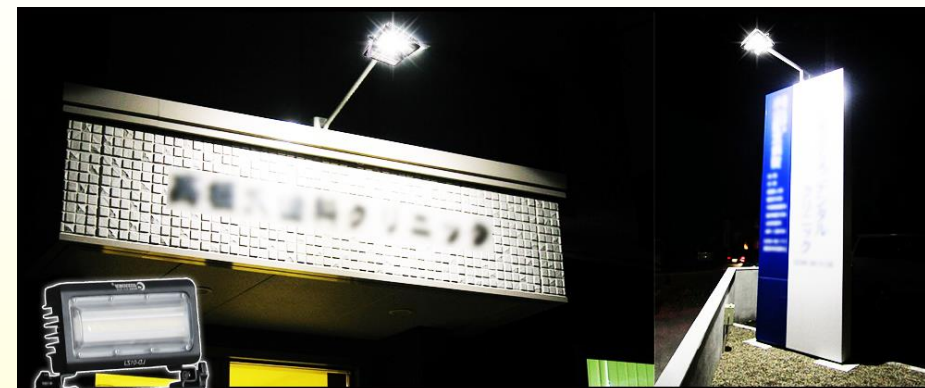

三脚スタンド付 100W コンセントプラグ付 正面・両面発光可能

- 伸縮可能な三脚スタンド
- 正面・両面発光の2WAY
- 持ち運び・保管に便利な専用ケース

三脚投光器 本体

GOODGOODS正規品
1年保証

アルミ合金ケース

LED 屋内外照明の開発・製造・販売

品番：LD-01ZJ

シーンに合わせた照射方法

- ▶ LEDライト部は取り外し可能
- ▶ ライト部は正面2灯 表裏1灯 ずつの2通りの点灯が可能
- ▶ 三脚は最長2.1mの高さまで調節可能

優れた放熱性*

筐体全体に放熱ファンを装備し、散熱効率を大幅

プラグ付 電源コード付属
差し込むだけですぐ使える！

たっぷり**10m**

延長コード不要なほど広範囲移動がラクラク！

無段階で自由に伸縮OK
ご利用シーンに合わせて自由に高さを調節

市販の投光器などにも利用可能
(※ M8以下の穴に対応不可)

三脚スタンドは他の投光器にも対応可能

使用例

様々な用途・ニーズに合わせてご利用頂けます
スタンドライトしてだけでなく、看板灯としても使用可能

主な仕様

商品番号	LD-01ZJ	JANコード	4571461861913
消費電力	100W (50W*2灯)	入力電圧	AC85V~265V 50/60Hz兼用
全光束	10000lm	ステー調整角度	360°
発光色	昼光色 (6000K)	光源数	LEDチップ×240個
演色性	Ra80	照射角度	120°
使用温度	約-10~+50°C	防水等級	IP65
コード	全長約10m (プラグ付き)	サイズ	三脚スタンド : W1060*H1850mm (最大) ライト : W285*D61*279mm 組立サイズ : W1060*H2100mm (最大)
重量	三脚スタンド : 3.3kg ライト : 4.1kg (電源コード含み)	材質	三脚スタンド : 鉄+ABS樹脂 ライト : アルミ合金+PC+鉄
セット内容	ライト本体 (電源コード含み) 、三脚スタンド、保証書、取扱説明書、専用ケース		