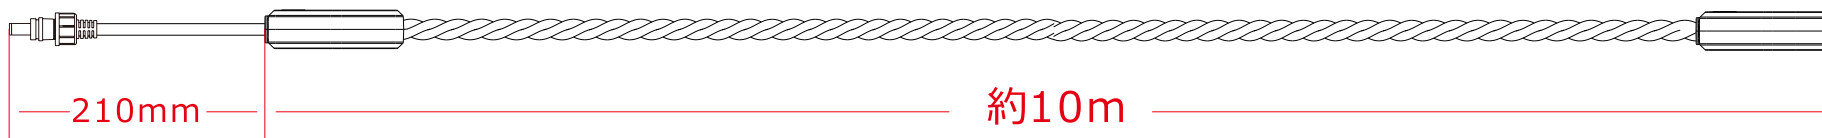

10m

内蔵LED 33球

収納バンド*8

- | | |
|----------------|----------------|
| ① DC5521メス出力端子 | ⑤ DC5521オス入力端子 |
| ② ソーラー電源ユニット | ⑥ 固定穴 |
| ③ DC5521メス出力端子 | ⑦ ロープライト本体 |
| ④ C型クランプ | |

赤色点滅
(約1秒間隔)

品名	ソーラー式LED警告トラロープ 発光PAロープ	品番	KG-RL10PA
----	----------------------------	----	-----------

GOODGOODS LED照明の開発・製造・販売
株式会社 グッド・グッドス
www.goodgoods.co.jp www.goodtoku.com
E-mail home@goodgoods.co.jp

〒597-0081 大阪府貝塚市麻生中1010-8

☎ 072-447-8536 📠 072-447-8537

寸法

屋外型 (防水規格 IP65)

クランプ口開き : 60 mm

品名	ソーラー式LED警告トラロープ 発光PAロープ	品番	KG-RL10PA
----	----------------------------	----	-----------

取付方法

クランプ口開き：**60 mm**

ハンドル（スクリュー）を反時計回りに回し、開口部の取付場所の厚みに合わせて広げてください。クランプでしっかり挟んだ後、ハンドルを時計回りに回して締め付けてください。最後に、ペンチやモンキーレンチなどを使ってしっかりと締め付けてください。

※過度な締め付けは取付部の破損につながる恐れがありますので、ご注意ください。

品名	ソーラー式LED警告トラロープ 発光PAロープ	品番	KG-RL10PA
----	----------------------------	----	-----------