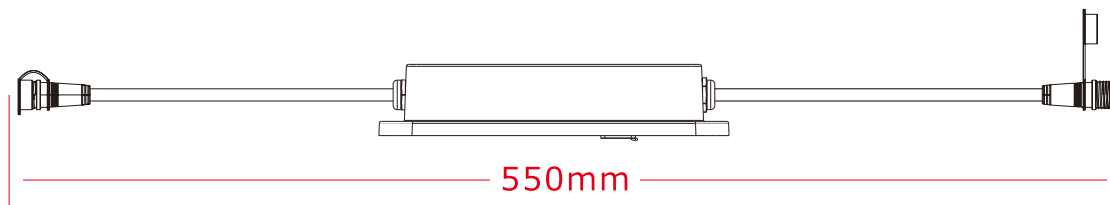

10m

内蔵LED 33球

収納バンド*8

- | | |
|----------------|----------------|
| ① DC5521メス出力端子 | ⑤ DC5521オス入力端子 |
| ② ソーラー電源ユニット | ⑥ 固定穴 |
| ③ DC5521メス出力端子 | ⑦ ロープライト本体 |
| ④ C型クランプ | |

赤色点滅
(約1秒間隔)

品名	ソーラー式LED警告トラロープ 発光PAロープ	品番	KG-RL10PA
----	----------------------------	----	-----------

GOODGOODS LED照明の開発・製造・販売
株式会社 グッド・グッドス
www.goodgoods.co.jp www.goodtoku.com
E-mail home@goodgoods.co.jp

〒597-0081 大阪府貝塚市麻生中1010-8

☎ 072-447-8536 📠 072-447-8537

寸法

屋外型 (防水規格 IP65)

クランプ口開き : 60 mm

品名	ソーラー式LED警告トラロープ 発光PAロープ	品番	KG-RL10PA
----	----------------------------	----	-----------

取付方法

クランプ口開き：**60 mm**

ハンドル（スクリュー）を反時計回りに回し、開口部の取付場所の厚みに合わせて広げてください。クランプでしっかり挟んだ後、ハンドルを時計回りに回して締め付けてください。最後に、ペンチやモンキーレンチなどを使ってしっかりと締め付けてください。

※過度な締め付けは取付部の破損につながる恐れがありますので、ご注意ください。

品名	ソーラー式LED警告トラロープ 発光PAロープ	品番	KG-RL10PA
----	----------------------------	----	-----------