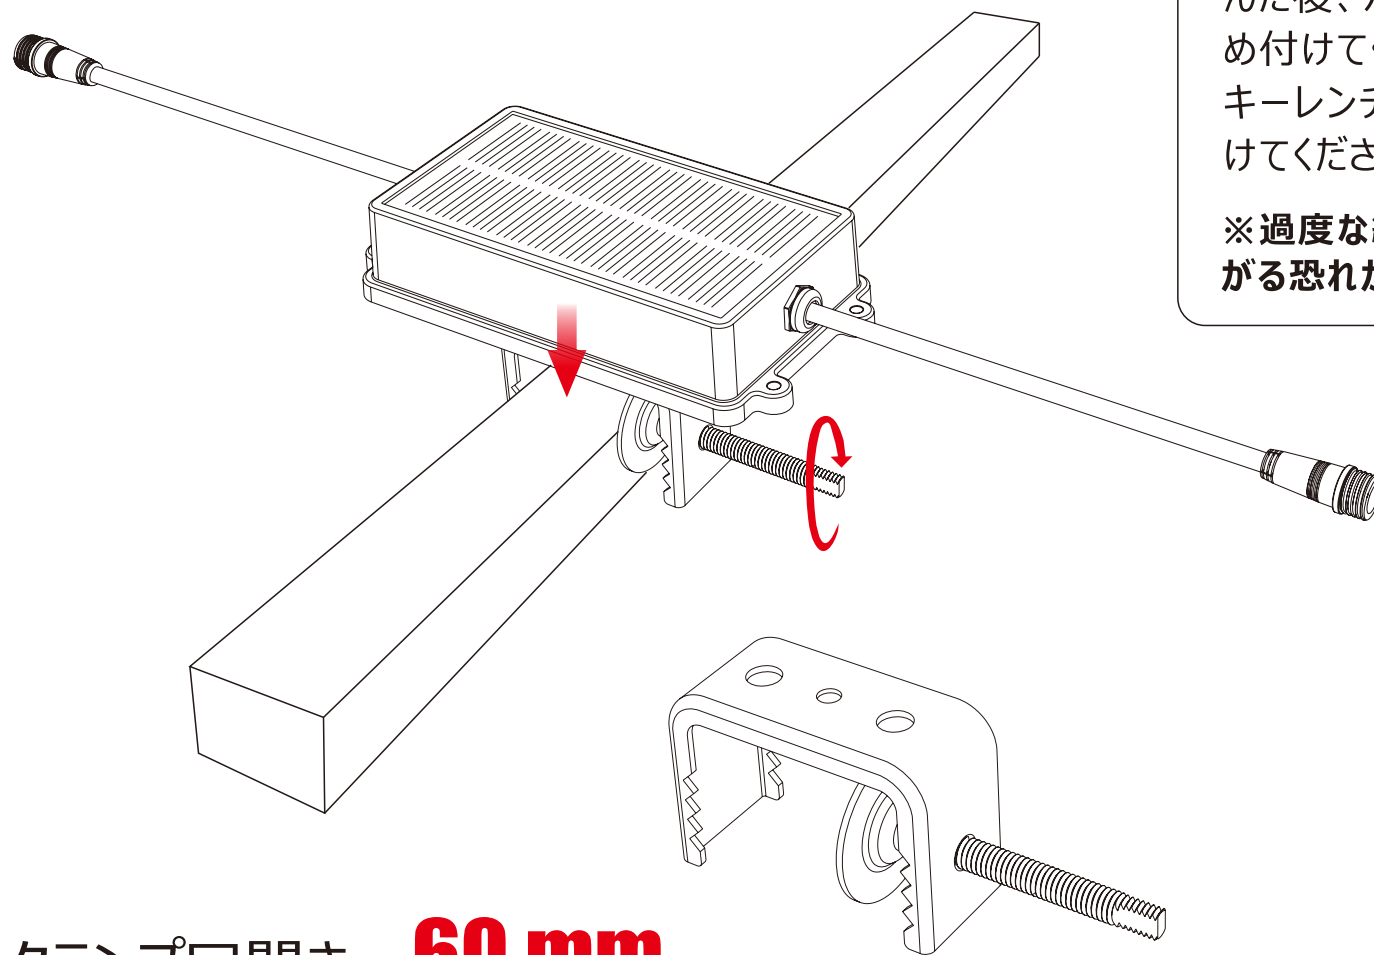

10m

内蔵LED 33球

収納バンド*8

- | | |
|----------------|----------------|
| ① DC5521メス出力端子 | ⑤ DC5521オス入力端子 |
| ② ソーラー電源ユニット | ⑥ 固定穴 |
| ③ DC5521メス出力端子 | ⑦ ロープライト本体 |
| ④ C型クランプ | |

赤色点滅
(約1秒間隔)

品名	ソーラー式LED警告トラロープ 発光PAロープ	品番	KG-RL10PA
----	----------------------------	----	-----------

取付方法

クランプ口開き：**60 mm**

ハンドル（スクリュー）を反時計回りに回し、開口部の取付場所の厚みに合わせて広げてください。クランプでしっかり挟んだ後、ハンドルを時計回りに回して締め付けてください。最後に、ペンチやモンキーレンチなどを使ってしっかりと締め付けてください。

※過度な締め付けは取付部の破損につながる恐れがありますので、ご注意ください。

品名	ソーラー式LED警告トラロープ 発光PAロープ	品番	KG-RL10PA
----	----------------------------	----	-----------