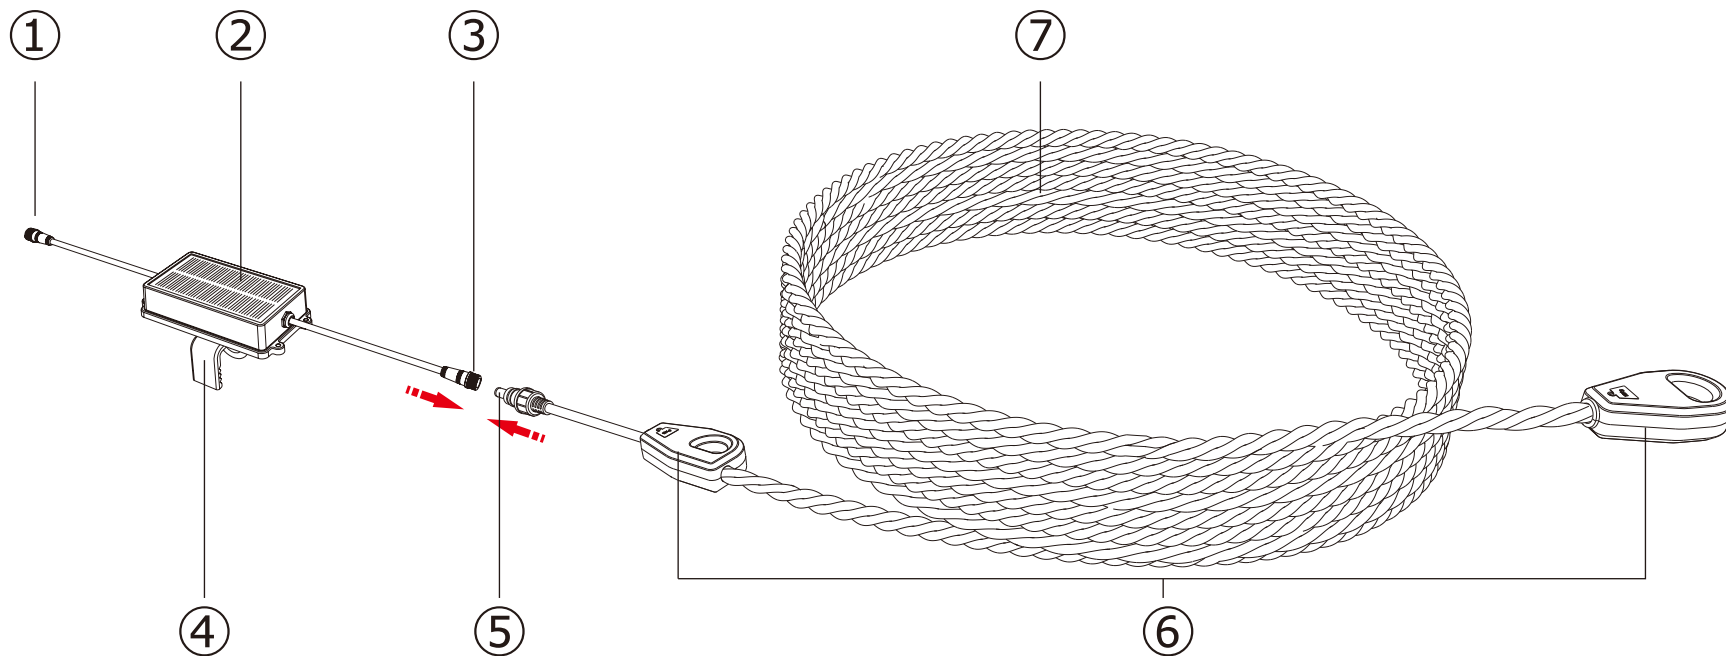

10m

内蔵LED 33球

収納バンド*8

- | | |
|----------------|----------------|
| ① DC5521メス出力端子 | ⑤ DC5521オス入力端子 |
| ② ソーラー電源ユニット | ⑥ 固定穴 |
| ③ DC5521メス出力端子 | ⑦ ロープライト本体 |
| ④ C型クランプ | |

赤色点滅
(約1秒間隔)

品名	ソーラー式LED警告トラロープ 発光PAロープ	品番	KG-RL10PA
----	----------------------------	----	-----------

GOODGOODS LED照明の開発・製造・販売
株式会社 グッド・グッドス
www.goodgoods.co.jp www.goodtoku.com
E-mail home@goodgoods.co.jp

〒597-0081 大阪府貝塚市麻生中1010-8

☎ 072-447-8536 📠 072-447-8537

寸法

屋外型 (防水規格 IP65)

クランプ口開き : 60 mm

品名	ソーラー式LED警告トラロープ 発光PAロープ	品番	KG-RL10PA
----	----------------------------	----	-----------

取付方法

クランプ口開き：**60 mm**

ハンドル（スクリュー）を反時計回りに回し、開口部の取付場所の厚みに合わせて広げてください。クランプでしっかり挟んだ後、ハンドルを時計回りに回して締め付けてください。最後に、ペンチやモンキーレンチなどを使ってしっかりと締め付けてください。

※過度な締め付けは取付部の破損につながる恐れがありますので、ご注意ください。

品名	ソーラー式LED警告トラロープ 発光PAロープ	品番	KG-RL10PA
----	----------------------------	----	-----------