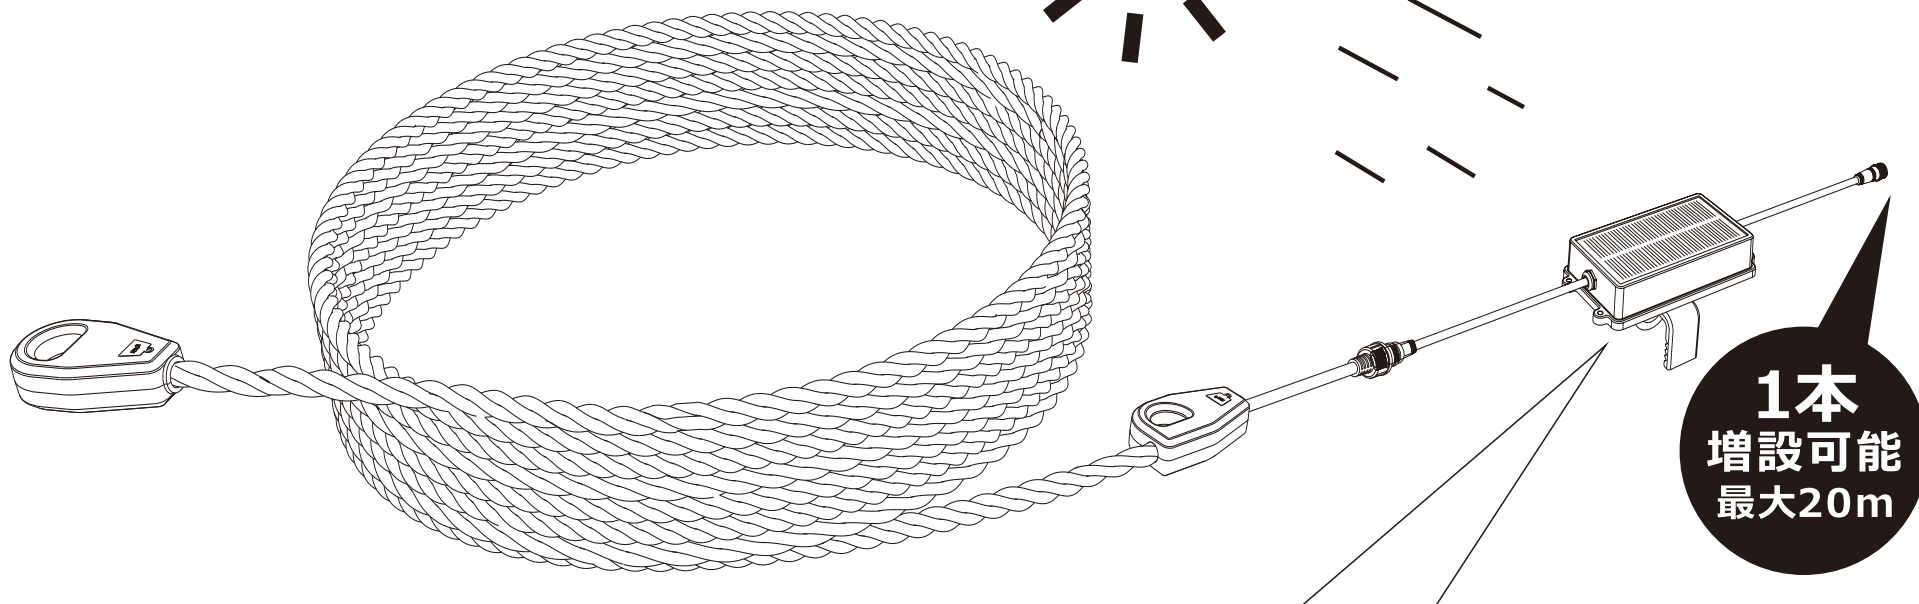

充電方法

**1本
増設可能
最大20m**

日光の当たる場所に設置してください。
充電時間目安：約8～10時間
※季節・天候・日照条件により充電時間は変動します。