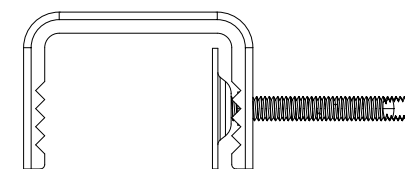

10m

内蔵LED 33球

収納バンド*8

- | | |
|----------------|----------------|
| ① DC5521メス出力端子 | ⑤ DC5521オス入力端子 |
| ② ソーラー電源ユニット | ⑥ 固定穴 |
| ③ DC5521メス出力端子 | ⑦ ロープライト本体 |
| ④ C型クランプ | |

赤色点滅
(約1秒間隔)

品名	ソーラー式LED警告トラロープ 発光PAロープ	品番	KG-RL10PA
----	----------------------------	----	-----------

GOODGOODS LED照明の開発・製造・販売
株式会社 グッド・グッドス
www.goodgoods.co.jp www.goodtoku.com
E-mail home@goodgoods.co.jp

〒597-0081 大阪府貝塚市麻生中1010-8

☎ 072-447-8536 📠 072-447-8537

寸法

屋外型 (防水規格 IP65)

クランプ口開き : 60 mm

品名	ソーラー式LED警告トラロープ 発光PAロープ	品番	KG-RL10PA
----	----------------------------	----	-----------

取付方法

クランプ口開き：**60 mm**

ハンドル（スクリュー）を反時計回りに回し、開口部の取付場所の厚みに合わせて広げてください。クランプでしっかり挟んだ後、ハンドルを時計回りに回して締め付けてください。最後に、ペンチやモンキーレンチなどを使ってしっかりと締め付けてください。

※過度な締め付けは取付部の破損につながる恐れがありますので、ご注意ください。

品名	ソーラー式LED警告トラロープ 発光PAロープ	品番	KG-RL10PA
----	----------------------------	----	-----------