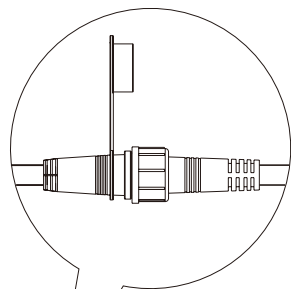

使用例

太陽光充電式

TYPE-C充電式

明暗センサー

工具不要