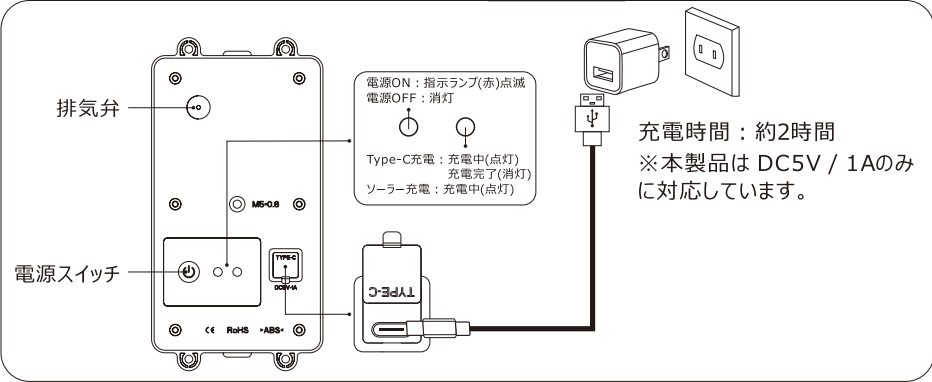

10m

内蔵LED 33球

収納バンド*8

- | | |
|----------------|----------------|
| ① DC5521メス出力端子 | ⑤ DC5521オス入力端子 |
| ② ソーラー電源ユニット | ⑥ 固定穴 |
| ③ DC5521メス出力端子 | ⑦ ロープライト本体 |
| ④ C型クランプ | |

赤色点滅
(約1秒間隔)

品名	ソーラー式LED警告トラロープ 発光PAロープ	品番	KG-RL10PA
----	----------------------------	----	-----------

GOODGOODS® LED照明の開発・製造・販売
株式会社 グッド・グズ www.goodgoods.co.jp www.goodtoku.com
E-mail home@goodgoods.co.jp

〒597-0081 大阪府貝塚市麻生中1010-8

☎ 072-447-8536 📠 072-447-8537

充電方法

**1本
増設可能
最大20m**

日光の当たる場所に設置してください。
 充電時間目安：約8～10時間
 ※季節・天候・日照条件により充電時間は変動します。

取付方法

クランプ口開き：**60 mm**

ハンドル（スクリュー）を反時計回りに回し、開口部の取付場所の厚みに合わせて広げてください。クランプでしっかり挟んだ後、ハンドルを時計回りに回して締め付けてください。最後に、ペンチやモンキーレンチなどを使ってしっかりと締め付けてください。

※過度な締め付けは取付部の破損につながる恐れがありますので、ご注意ください。

品名	ソーラー式LED警告トラロープ 発光PAロープ	品番	KG-RL10PA
----	----------------------------	----	-----------