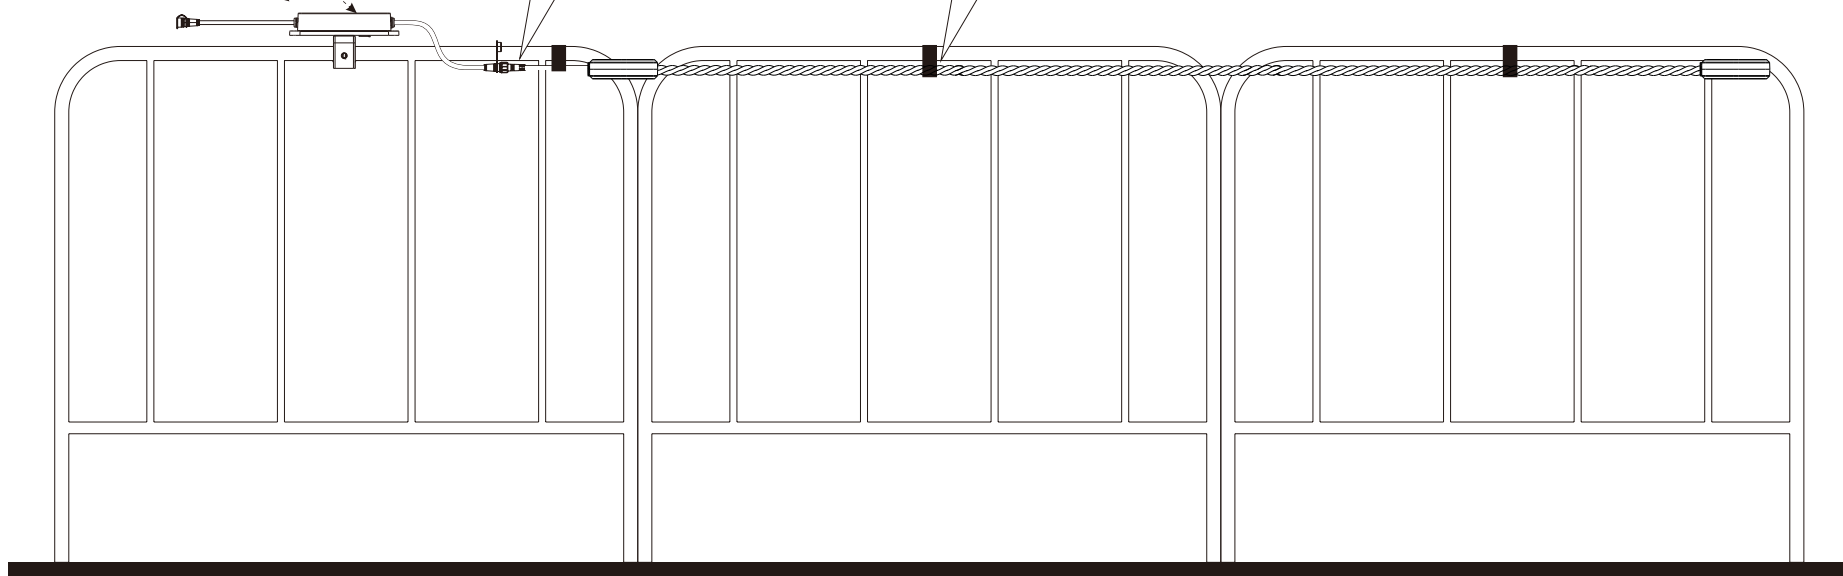

品名	ソーラー式LED警告トラロープ 発光PAロープ	品番	KG-RL10PA

GOODGOODS® LED照明の開発・製造・販売
株式会社 グッド・グーズ
www.goodgoods.co.jp www.goodtoku.com
E-mail home@goodgoods.co.jp

〒597-0081 大阪府貝塚市麻生中1010-8

☎ 072-447-8536 📠 072-447-8537