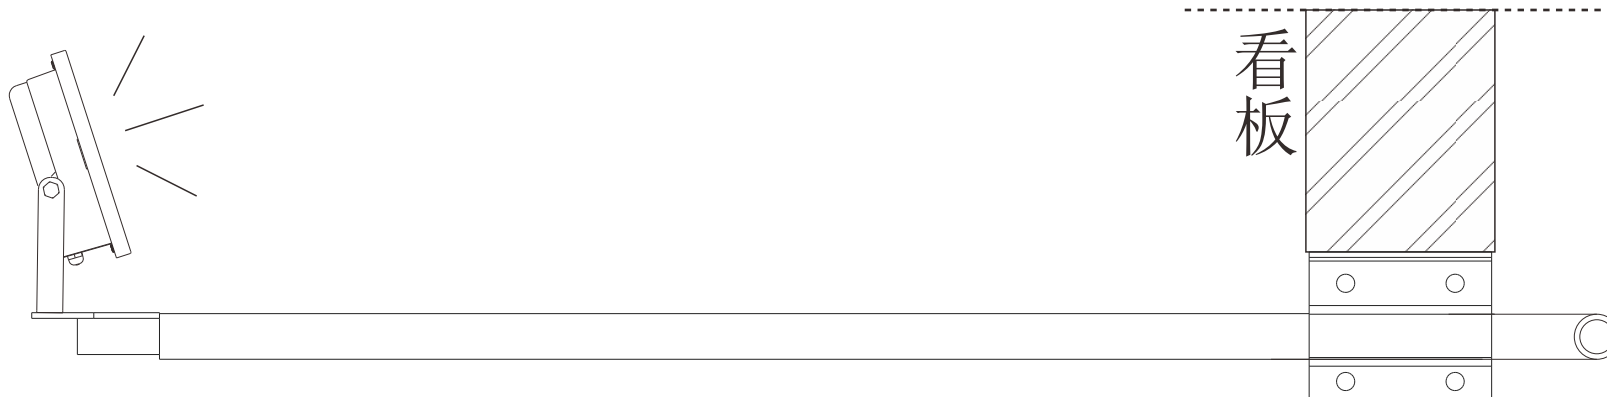

取付実例④

記号	名称			型式		
図名		図番		尺度	1:1	用紙 A4
設計		製図		承認		
				株式会社 グッド・グッズ 昭曜照明 LED照明の開発・製造・販売 ☎ 072-447-8536 ☎ 072-447-8537 www.goodgoods.co.jp www.goodtaku.com