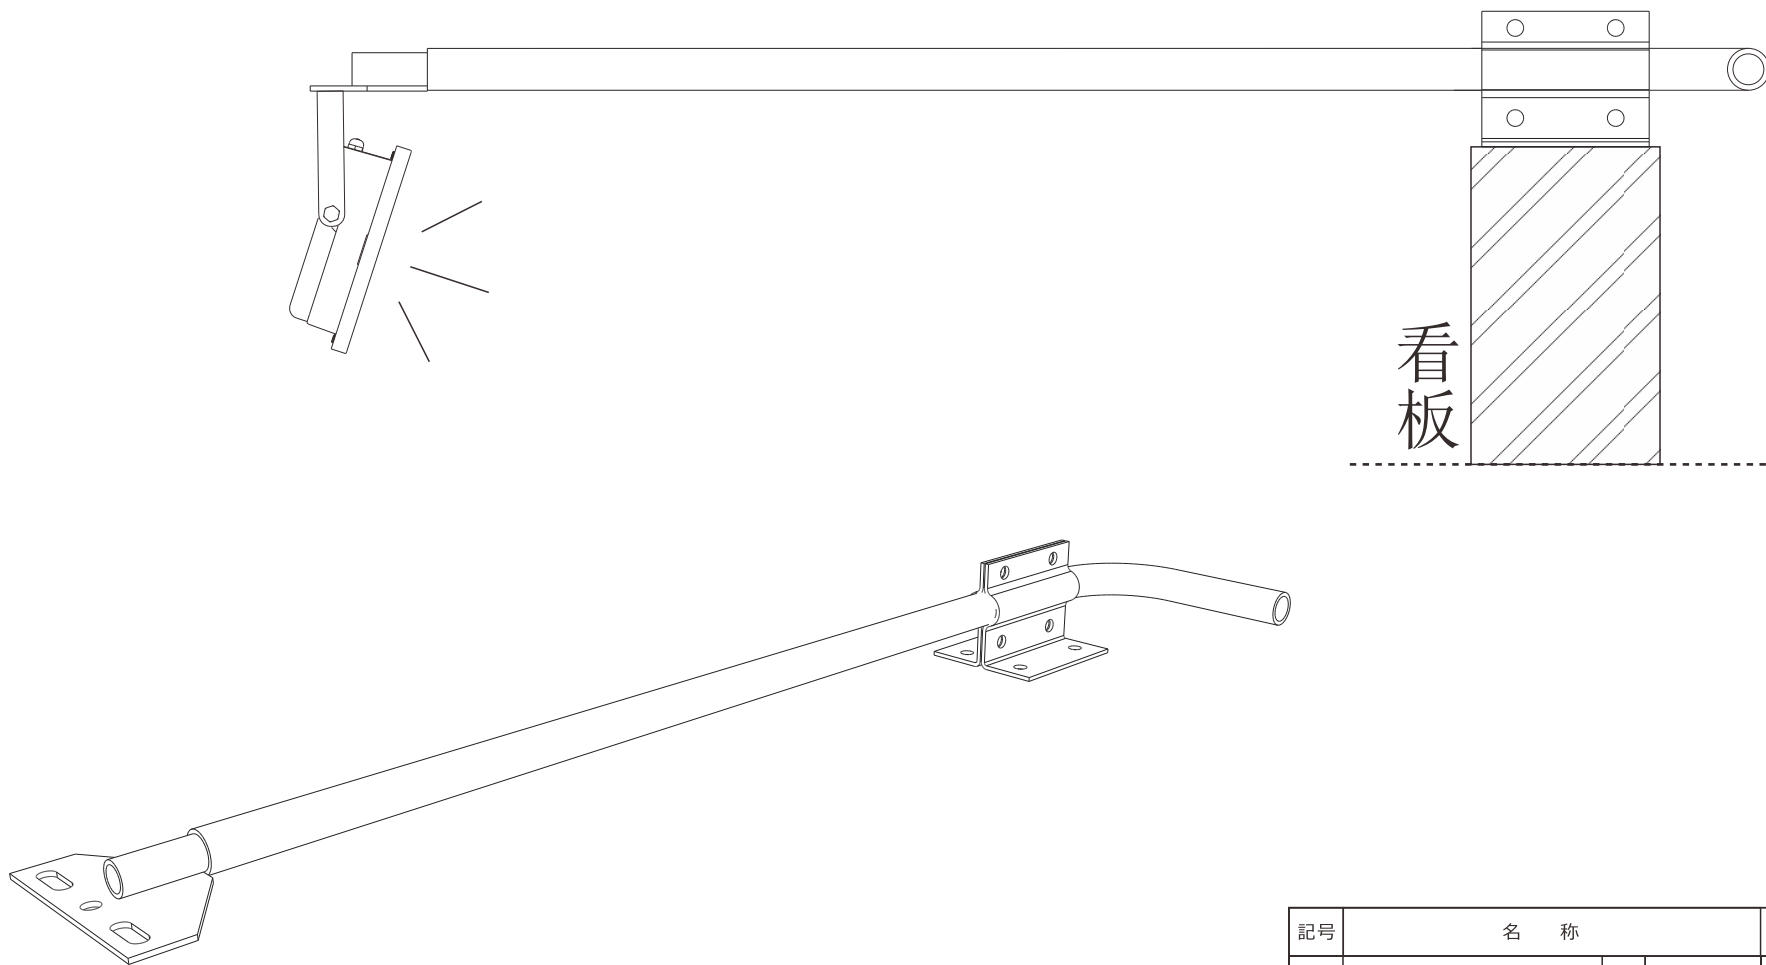

取付実例③

記号	名称			型式		
図名		図番		尺度	1:1	用紙 A4
設計	製図	承認		 LED照明の開発・製造・販売 会 072-447-8536 会 072-447-8537 www.goodgoods.co.jp www.goodtaku.com