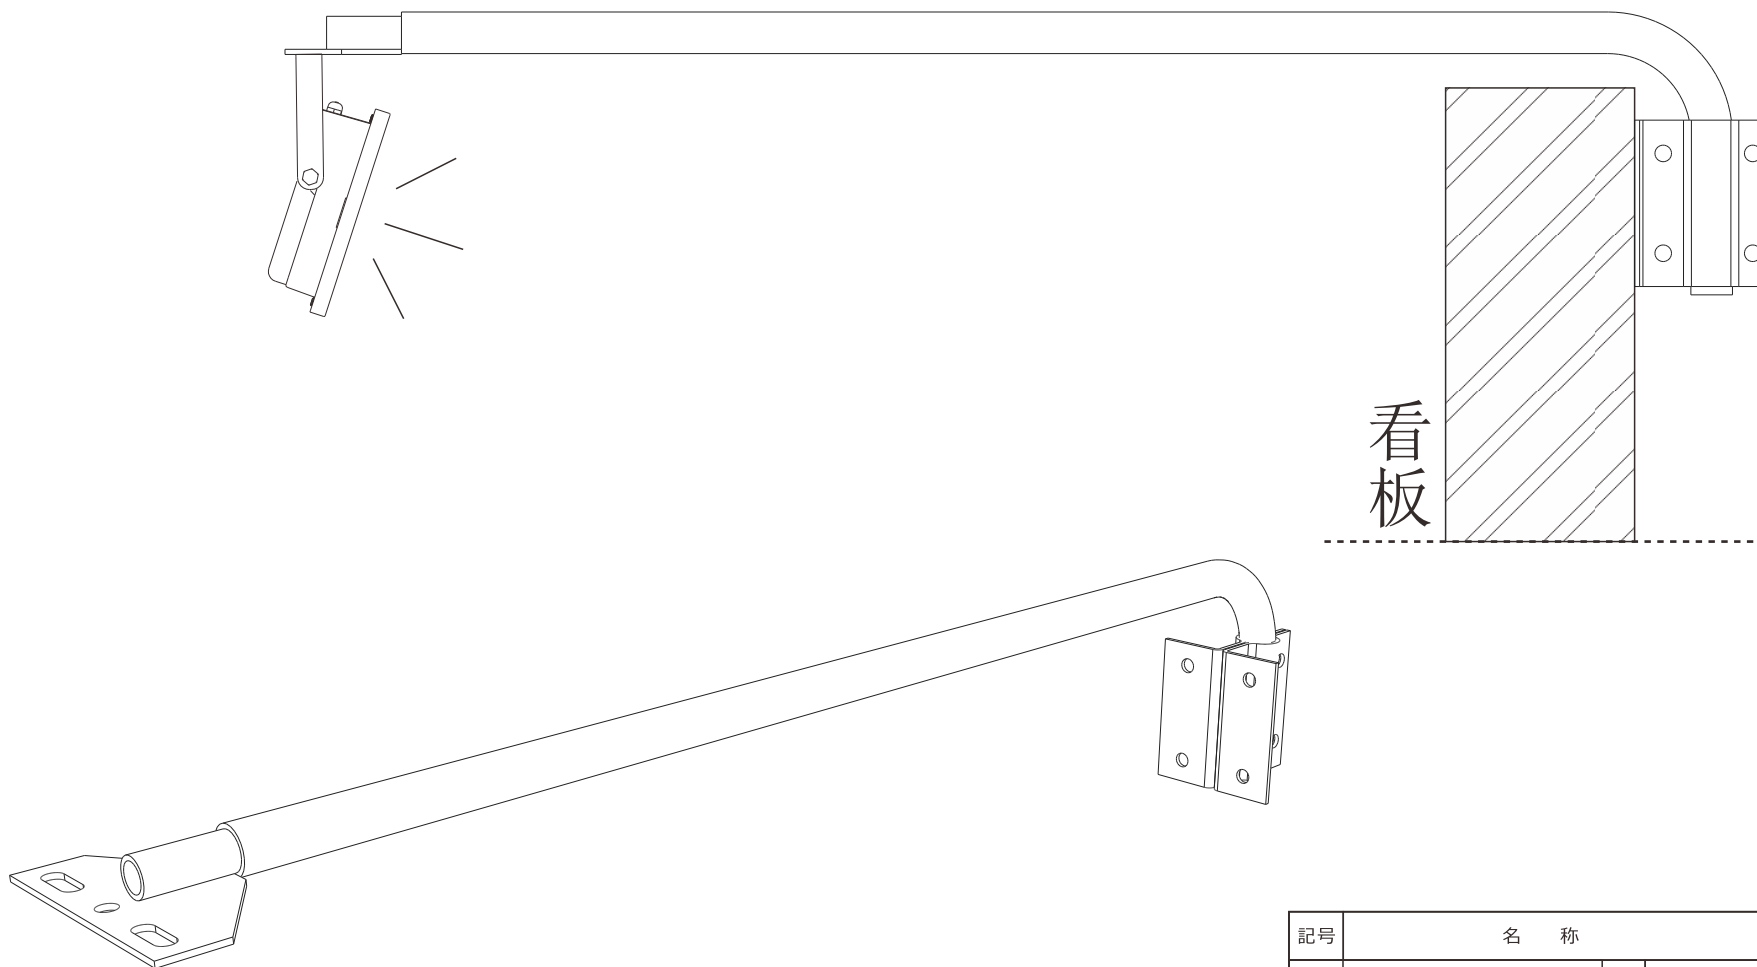

取付実例②

記号	名称			型式		
図名		図番		尺度	1:1	用紙 A4
設計		製図		承認		
				  LED照明の開発・製造・販売 電話 072-447-8536 072-447-8537 www.goodgoods.co.jp www.goodtaku.com