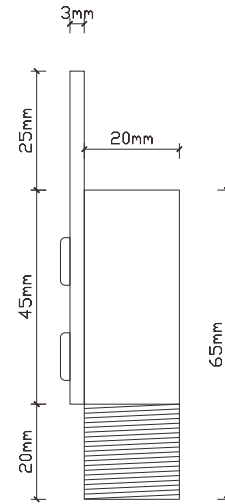

### JD-W90CM(白)/JD-B90CM(黒)

記号	名称			型式		
図名		図番		尺度	1:1	用紙 A4
設計	製図	承認		  LED照明の開発・製造・販売 会 072-447-8536 会 072-447-8537 www.goodgoods.co.jp www.goodtaku.com		

# 灯具取付金具の寸法図面

記号	名称			型式		
図名		図番		尺度	1:1	用紙 A4
設計	製図	承認		  LED照明の開発・製造・販売 ☎ 072-447-8536 ☎ 072-447-8537 www.goodgoods.co.jp www.goodtaku.com		

# 壁面取付金具の寸法図面

記号	名称			型式		
図名		図番		尺度	1:1	用紙 A4
設計	製図	承認		  LED照明の開発・製造・販売 072-447-8536 072-447-8537 www.goodgoods.co.jp www.goodtaku.com		