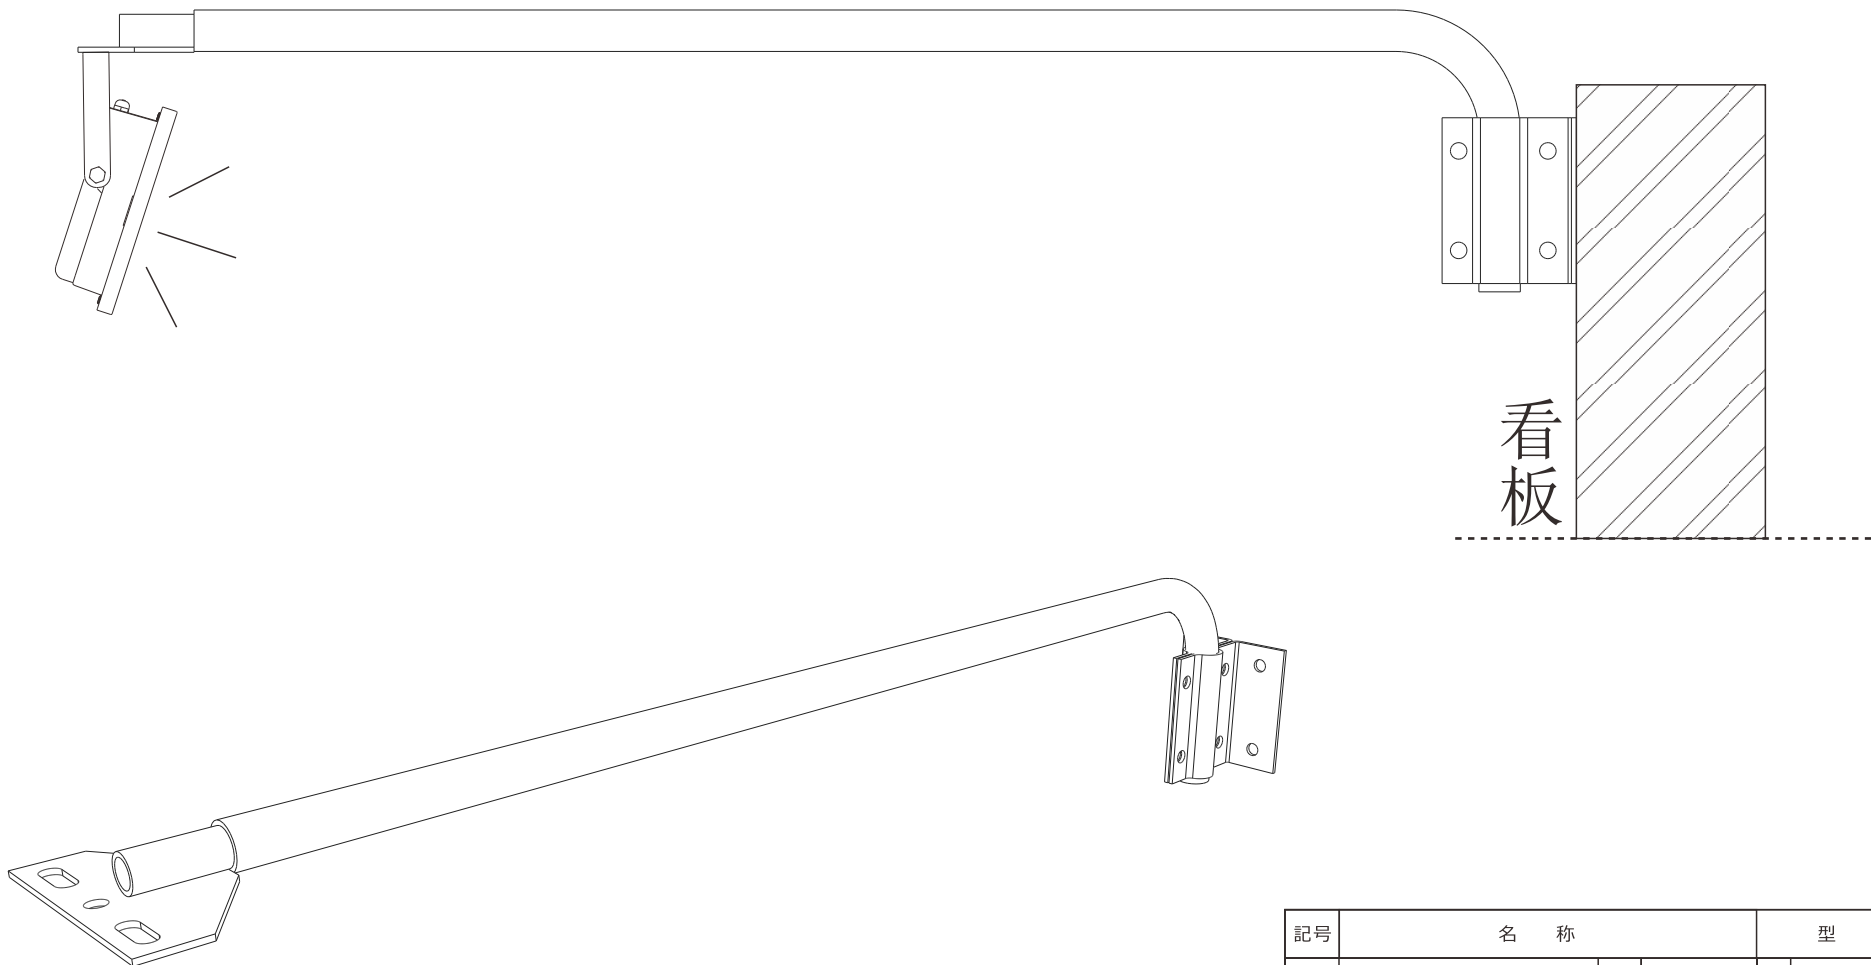

取付実例①

記号	名称			型式		
図名		図番		尺度	1:1	用紙 A4
設計	製図	承認		 LED照明の開発・製造・販売 電話 072-447-8536 伝真 072-447-8537 www.goodgoods.co.jp www.goodtaku.com