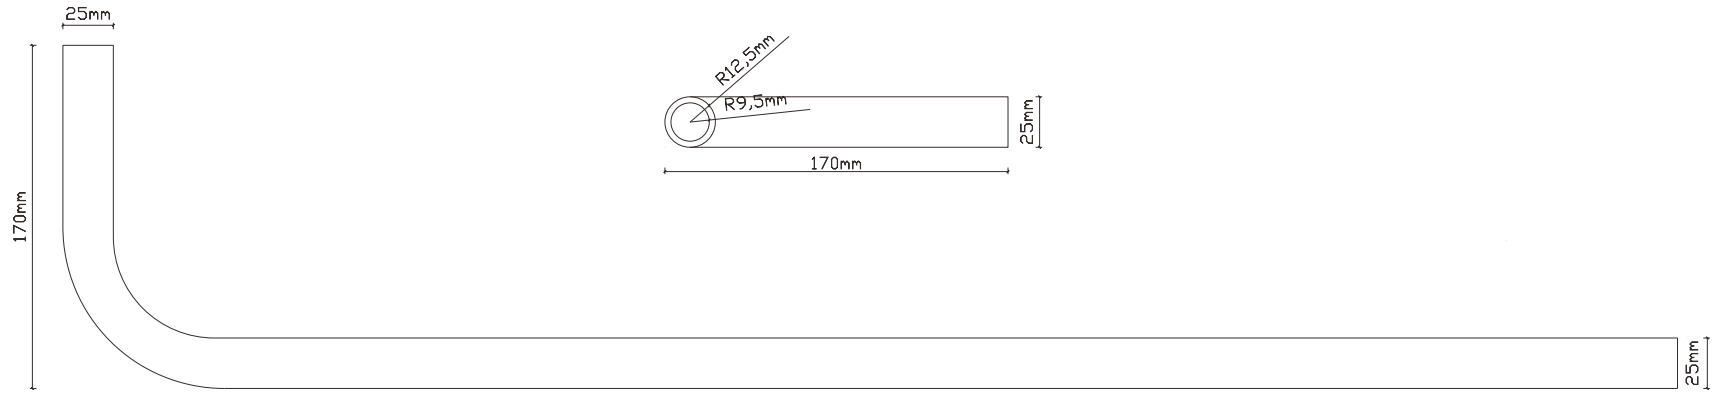

L字アームの寸法図面

記号	名称			型式		
図名		図番		尺度	1:1	用紙 A4
設計	製図	承認		 LED照明の開発・製造・販売 ☎ 072-447-8536 ☎ 072-447-8537 www.goodgoods.co.jp www.goodtaku.com