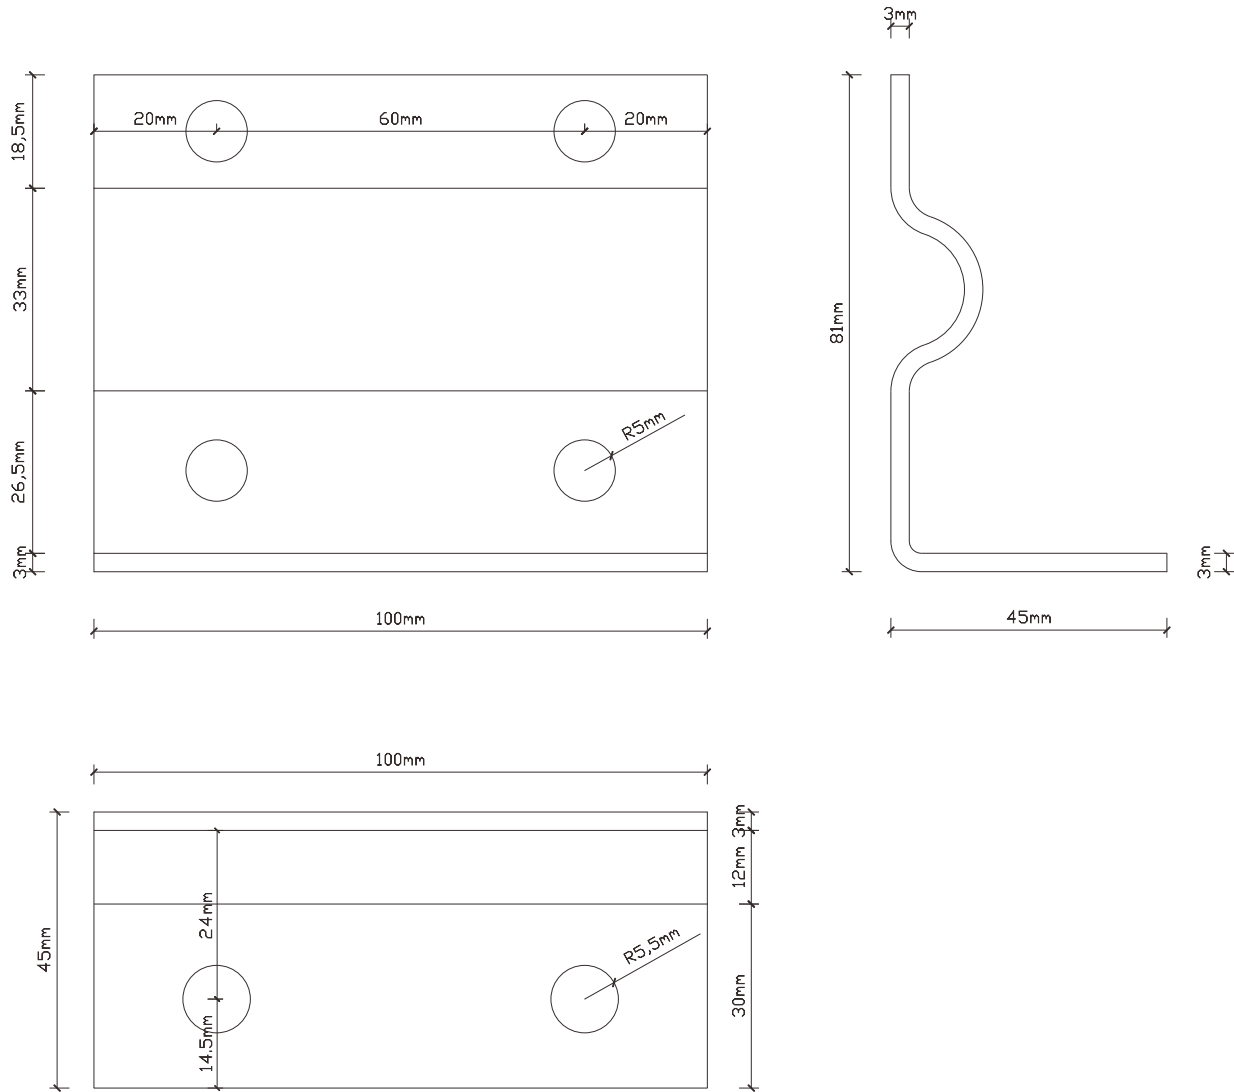

### JD-W90CM(白)/JD-B90CM(黒)

記号	名称			型式		
図名		図番		尺度	1:1	用紙 A4
設計	製図	承認		  LED照明の開発・製造・販売 会 072-447-8536 会 072-447-8537 www.goodgoods.co.jp www.goodtaku.com		

# 灯具取付金具の寸法図面

記号	名称			型式		
図名		図番		尺度	1:1	用紙 A4
設計	製図	承認		  LED照明の開発・製造・販売 ☎ 072-447-8536 ☎ 072-447-8537 www.goodgoods.co.jp www.goodtaku.com		

# 壁面取付金具の寸法図面

記号	名称			型式		
図名		図番		尺度	1:1	用紙 A4
設計	製図	承認		  LED照明の開発・製造・販売 072-447-8536 072-447-8537 www.goodgoods.co.jp www.goodtaku.com		