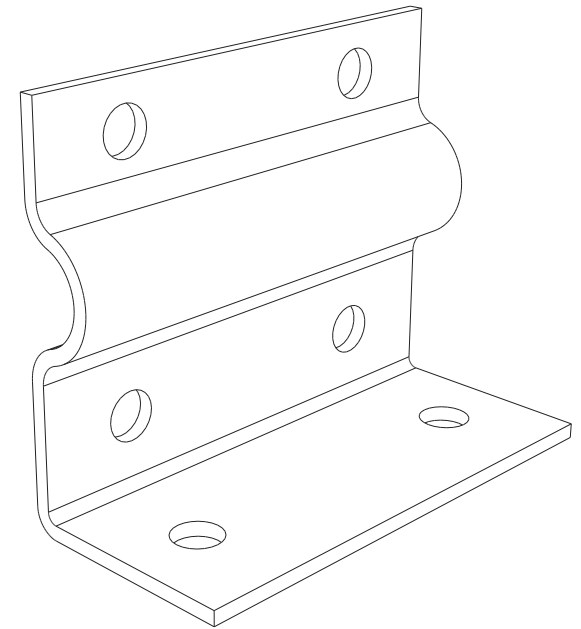

壁面取付金具の寸法図面

記号	名称			型式		
図名		図番		尺度	1:1	用紙 A4
設計	製図	承認		 LED照明の開発・製造・販売 072-447-8536 072-447-8537 www.goodgoods.co.jp www.goodtaku.com