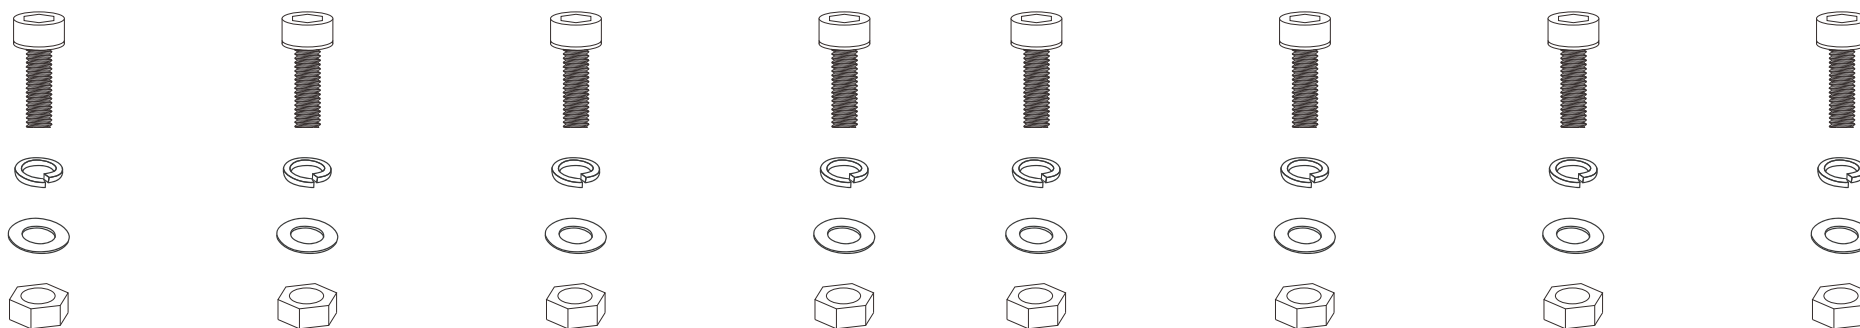

付属部品

ネジ*8セット

灯具取付金具用固定ネジ* 2

記号	名称			型式		
図名			図番	尺度	1:1	用紙 A4
設計		製図		承認		
  LED照明の開発・製造・販売 電話 072-447-8536 072-447-8537 www.goodgoods.co.jp www.goodtaku.com