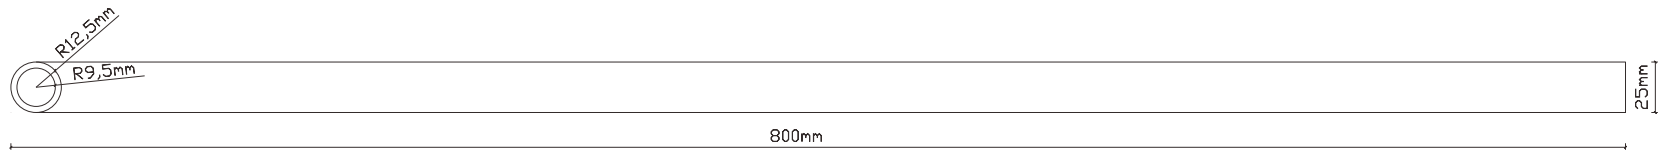

L字アームの寸法図面

記号	名称			型式		
図名		図番		尺度	1:1	用紙 A4
設計	製図	承認		 LED照明の開発・製造・販売 ☎ 072-447-8536 ☎ 072-447-8537 www.goodgoods.co.jp www.goodtaku.com