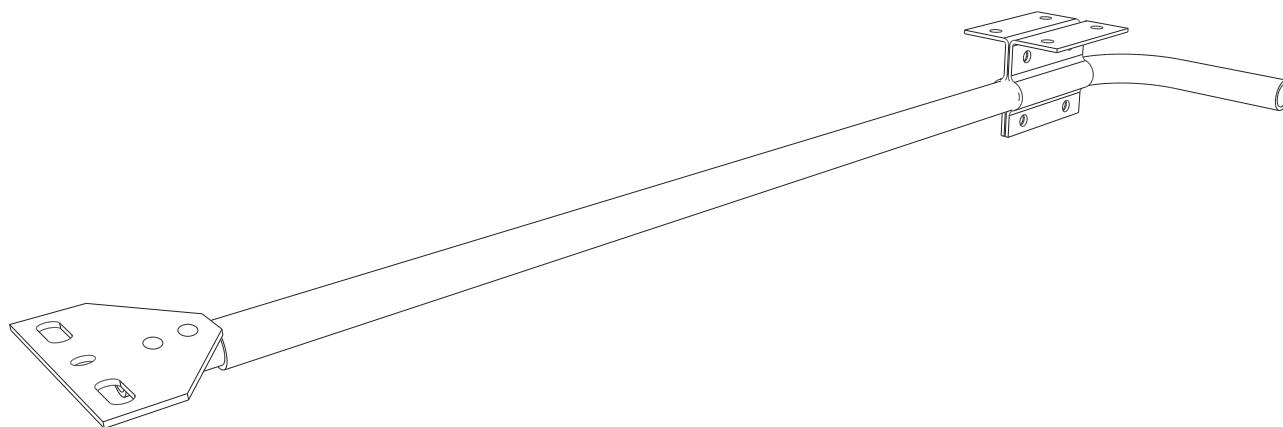

取付実例④

記号	名称			型式		
図名		図番		尺度	1:1	用紙 A4
設計		製図		承認		
				株式会社 グッド・グッズ 昭曜照明 LED照明の開発・製造・販売 ☎ 072-447-8536 ☎ 072-447-8537 www.goodgoods.co.jp www.goodtaku.com