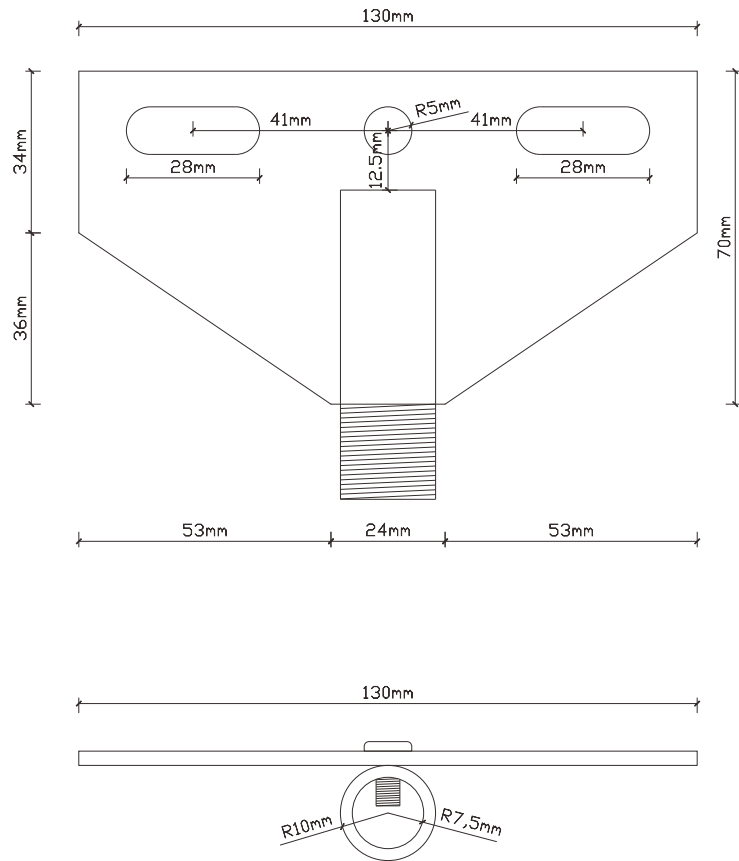

灯具取付金具の寸法図面

記号	名称			型式		
図名		図番		尺度	1:1	用紙 A4
設計	製図	承認		 LED照明の開発・製造・販売 ☎ 072-447-8536 ☎ 072-447-8537 www.goodgoods.co.jp www.goodtaku.com