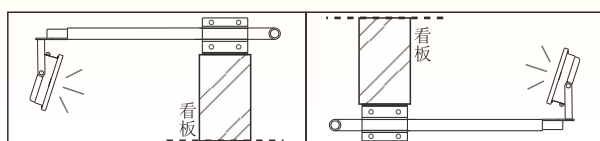

■ スタンドの使い方

※製品改良のため、仕様などを予告なく変更することがあります。