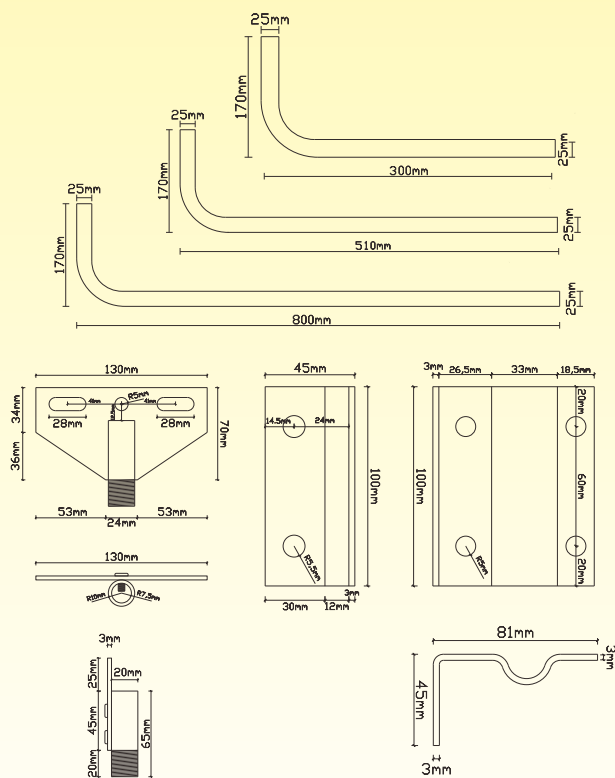

# LED看板灯用設置アーム

耐荷重約 **10KG**

## ■ 基本情報

- 品番 : JD-W40CM (白) JD-B40CM (黒)  
JD-W60CM (白) JD-B60CM (黒)  
JD-W90CM (白) JD-B90CM (黒)
- 発売日 : 令和6年2月
- メーカー希望小売価格 :  
11,000円(税抜)JD-W40CM (白)JD-B40CM (黒)  
12,000円(税抜)JD-W60CM (白)JD-B60CM (黒)  
13,000円(税抜)JD-W90CM (白)JD-B90CM (黒)
- JAN (GS1) コード :  
4571461863528(白) JD-W40CM (白)  
4571461863535(黒) JD-B40CM (黒)  
4571461863542(白) JD-W60CM(白)  
4571461863559(黒) JD-B60CM(黒)  
4571461863573(白) JD-W90CM(白)  
4571461863566(黒) JD-B90CM(黒)
- 製造元 : 株式会社 グッド・グッズ
- ブランド : GOODGOODS  
昭暉照明/SYOKI

## ■ 寸法図面

## ■ 仕様データ

品名	看板灯用アーム
品番	JD-W40CM (白) JD-B40CM (黒) JD-W60CM (白) JD-B60CM (黒) JD-W90CM (白) JD-B90CM (黒)
JAN コード	4571461863528(白) JD-W40CM (白) 4571461863535(黒) JD-B40CM (黒) 4571461863542(白) JD-W60CM(白) 4571461863559(黒) JD-B60CM(黒) 4571461863573(白) JD-W90CM(白) 4571461863566(黒) JD-B90CM(黒)
耐荷重	10kg
サイズ	φ25mm*長さ約370mm φ25mm*長さ約580mm φ25mm*長さ約870mm (灯具取付金具を含む)
重さ	40cm 1.5KG*2    60cm 1.85KG*2    90cm 2.3KG*2
材質	鉄製
仕上げ色	白/黒
セット内容	L字アーム*2、 灯具取付金具*2、 壁面取付け金具*4、 取付ネジ*16セット、 取扱説明書