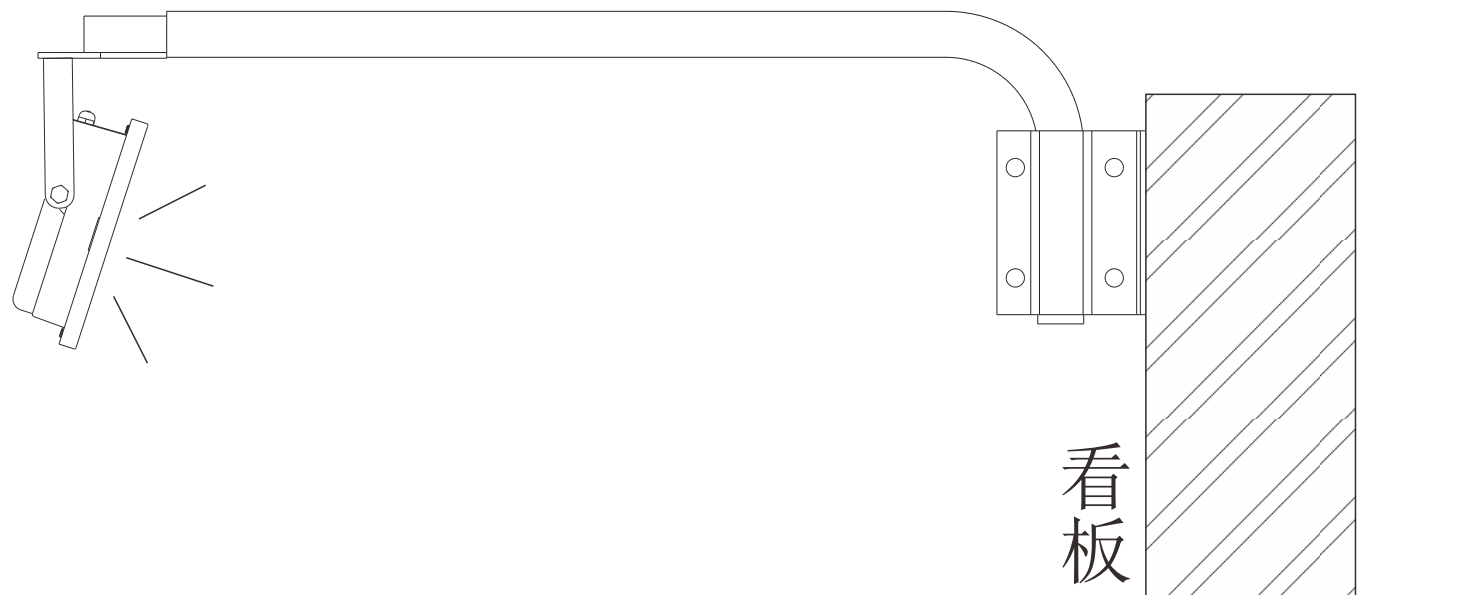

取付実例①

記号	名称			型式		
図名		図番		尺度	1:1	用紙 A4
設計		製図		承認		
				  LED照明の開発・製造・販売 電話 072-447-8536 伝 072-447-8537 www.goodgoods.co.jp www.goodtaku.com