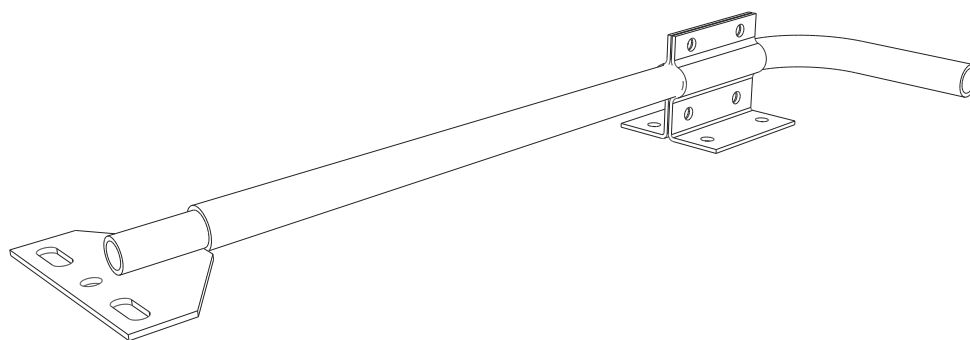

取付実例④

記号	名称			型式		
図名		図番		尺度	1:1	用紙 A4
設計		製図		承認		
				  LED照明の開発・製造・販売 会 072-447-8536 宛 072-447-8537 www.goodgoods.co.jp www.goodtaku.com