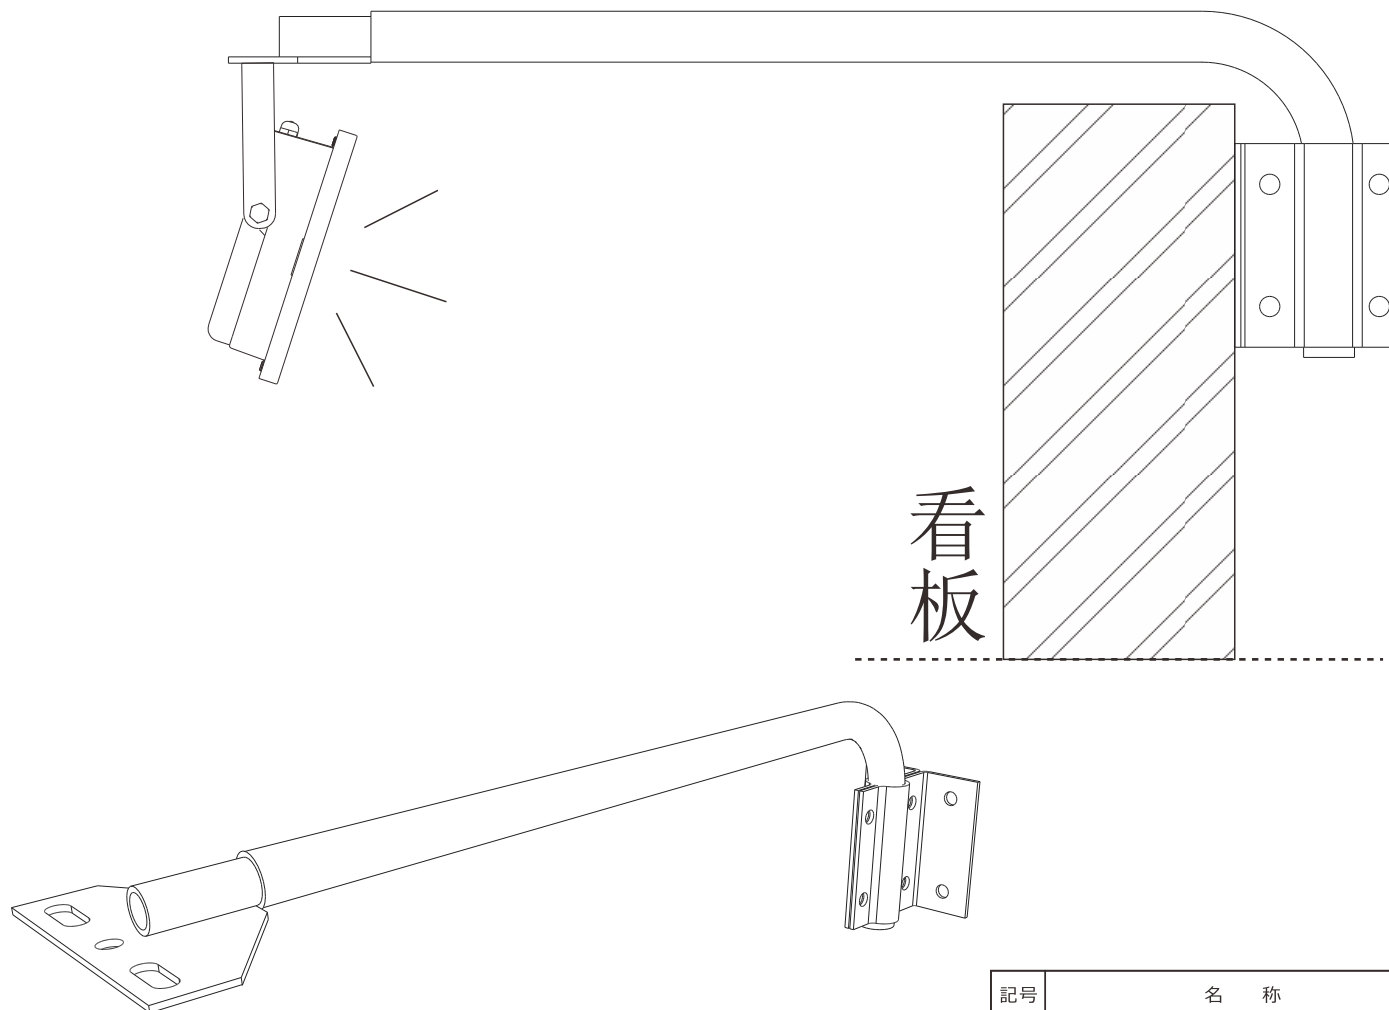

取付実例②

記号	名称			型式		
図名			図番	尺度	1:1	用紙 A4
設計	製図	承認	 LED照明の開発・製造・販売 電話 072-447-8536 072-447-8537 www.goodgoods.co.jp www.goodtaku.com