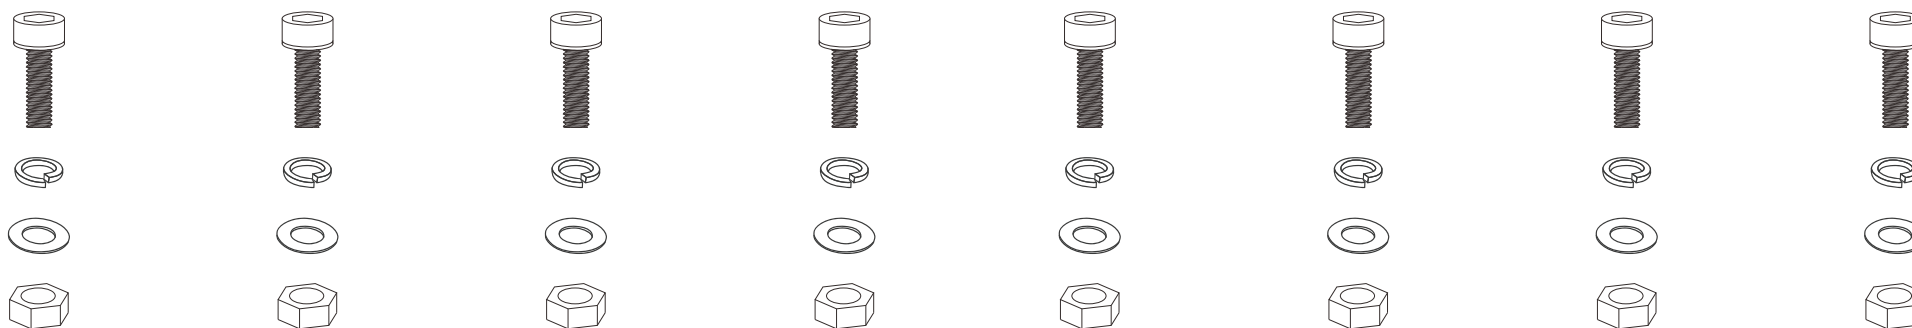

付属部品

ネジ*8セット

灯具取付金具用固定ネジ* 2

記号	名 称			型 式		
図名		図番		尺度	1 : 1	用紙 A4
設計		製図		承認		
				  LED照明の開発・製造・販売 会 072-447-8536 会 072-447-8537 www.goodgoods.co.jp www.goodtaku.com