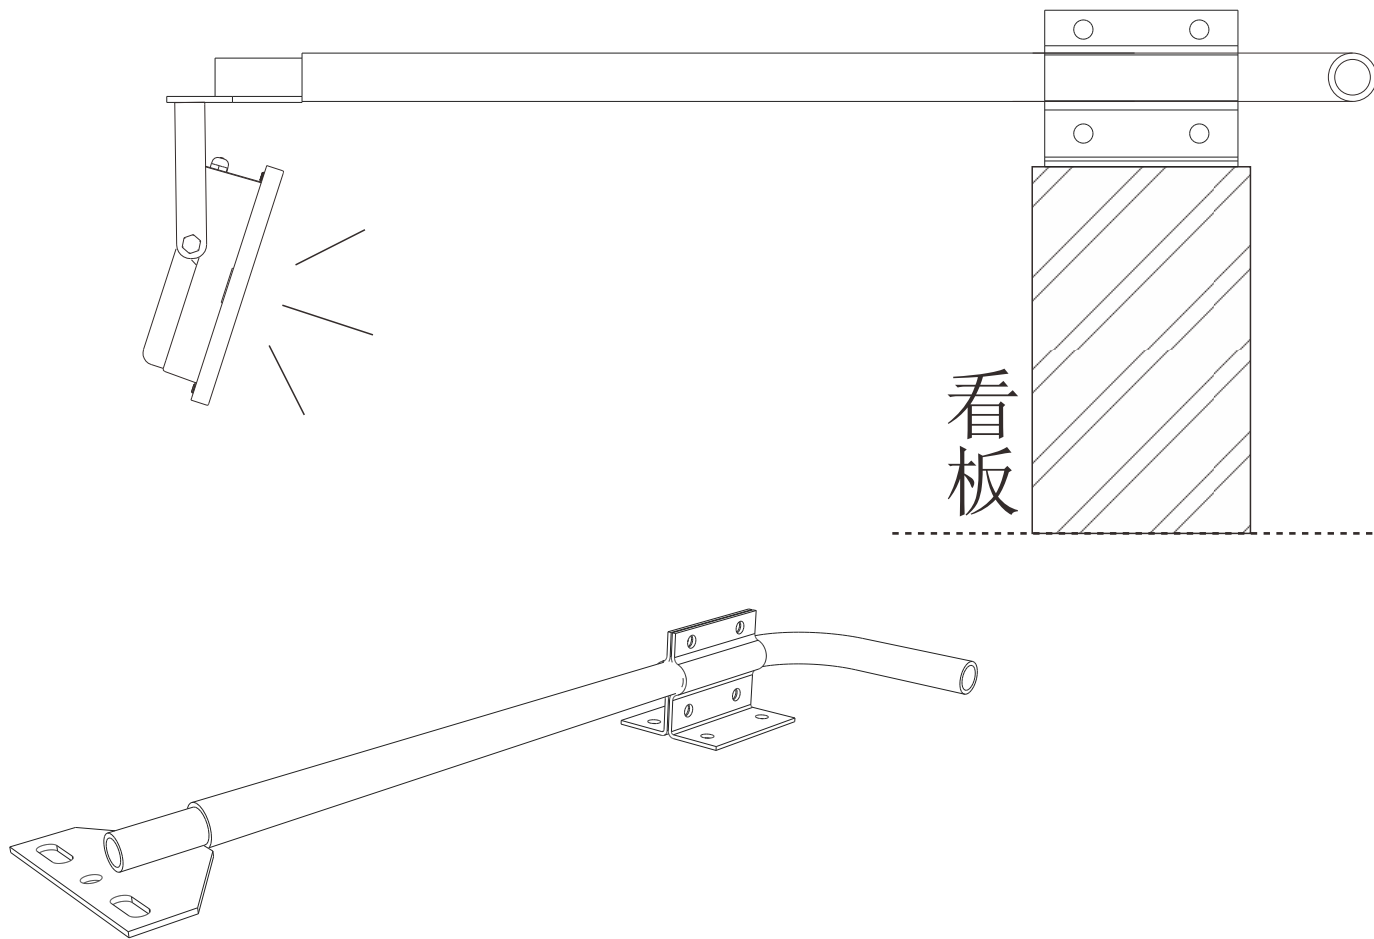

取付実例③

看板

記号	名称			型式		
図名		図番		尺度	1:1	用紙 A4
設計		製図		承認		
				  LED照明の開発・製造・販売 ☎ 072-447-8536 ☎ 072-447-8537 www.goodgoods.co.jp www.goodtaku.com