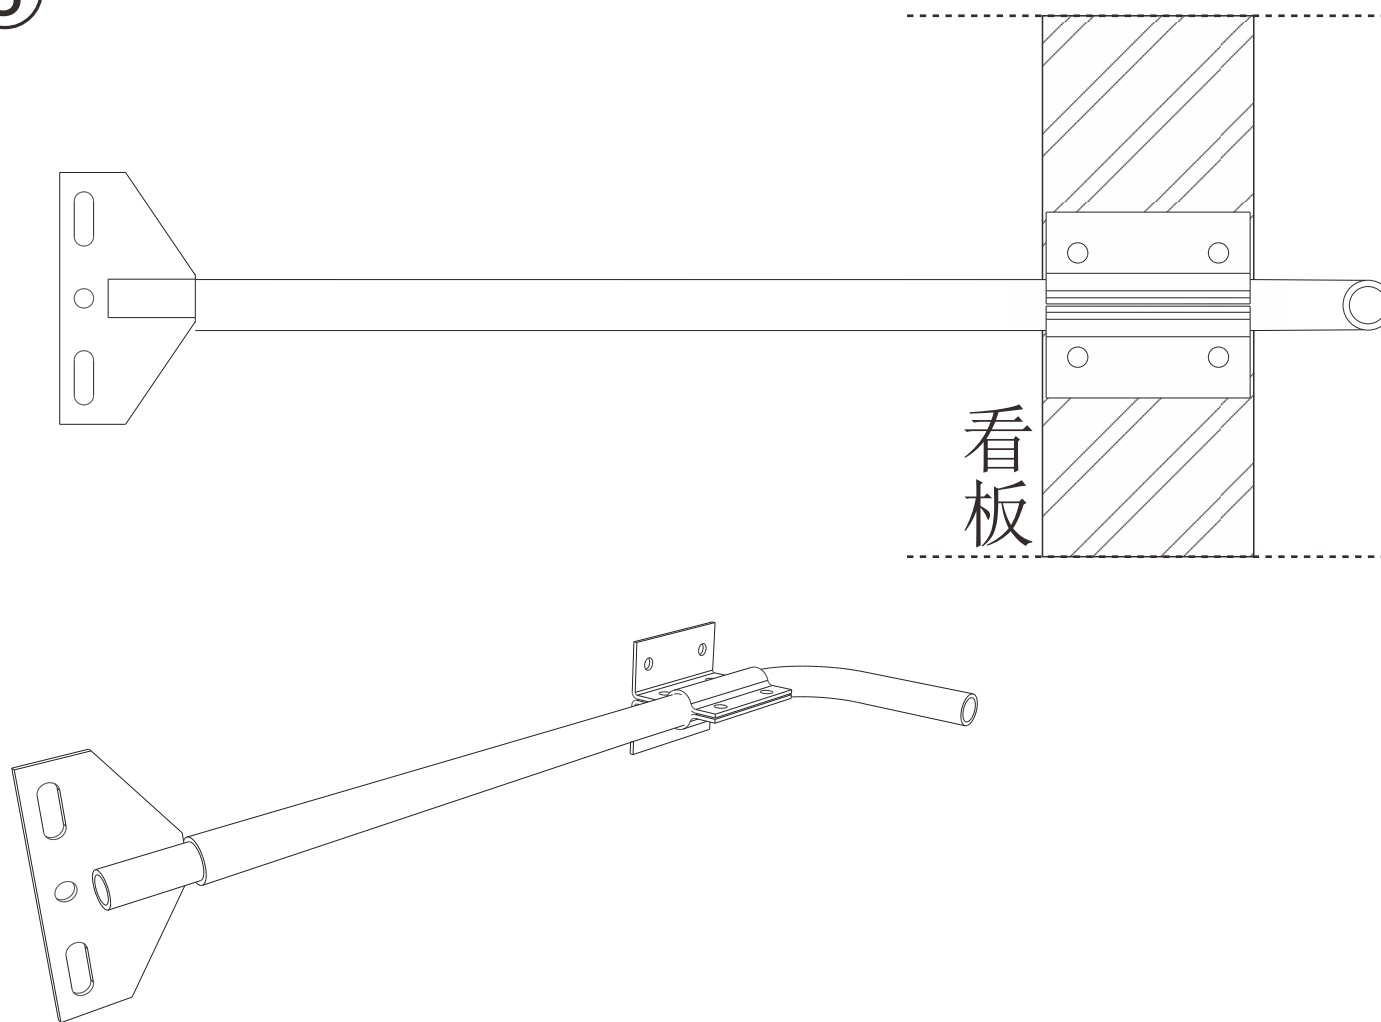

取付実例⑤

記号	名称			型式		
図名		図番		尺度	1:1	用紙 A4
設計		製図		承認		
				  LED照明の開発・製造・販売 電話 072-447-8536 072-447-8537 www.goodgoods.co.jp www.goodtaku.com