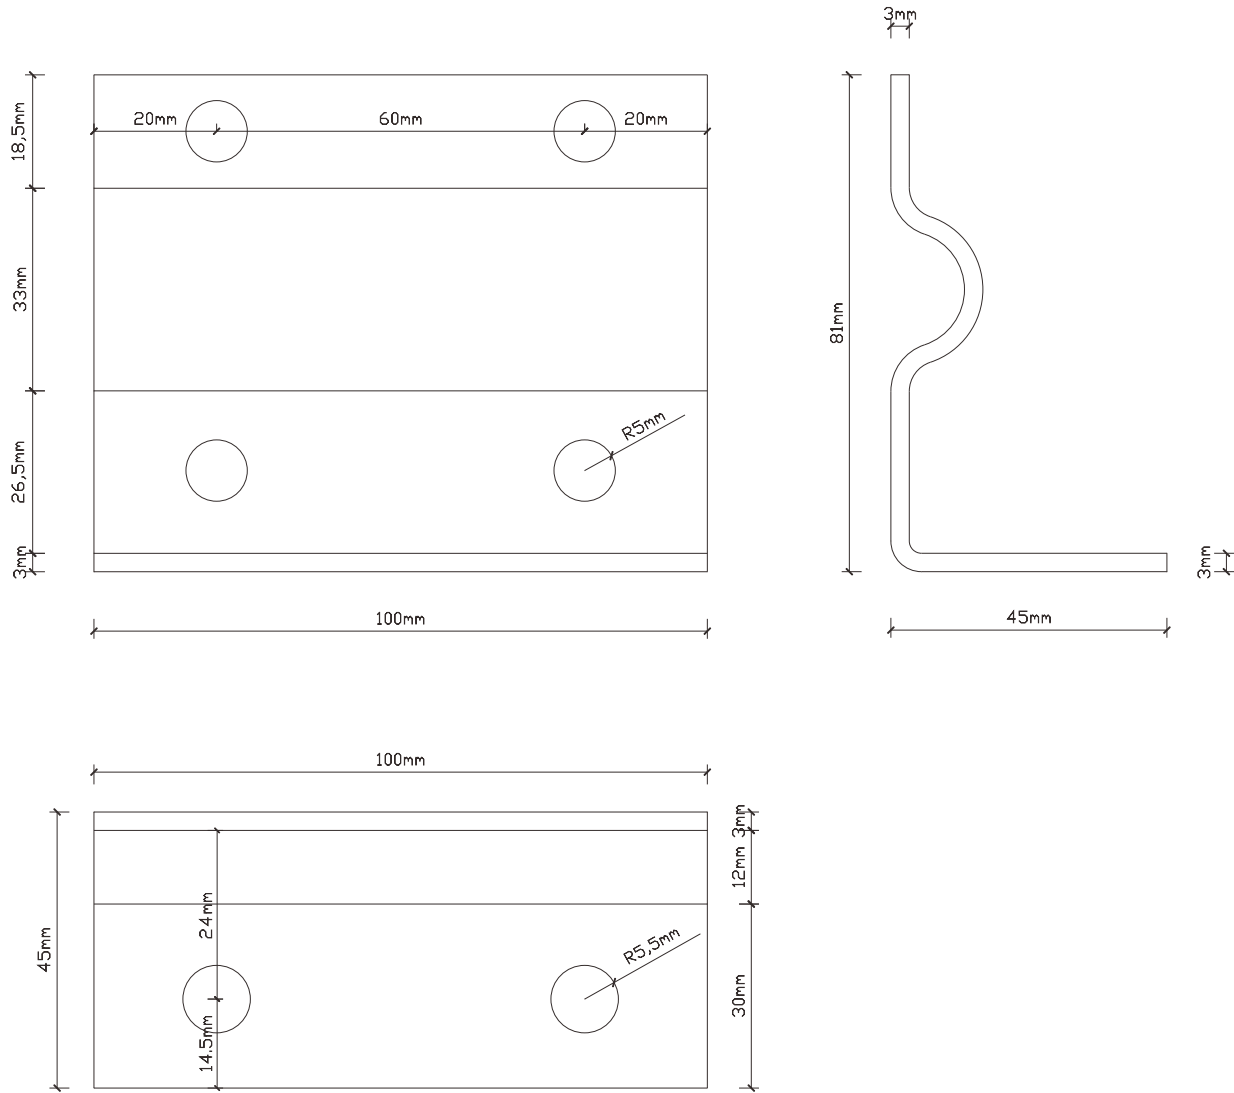

投光器用取り付けアーム

取扱簡単 さまざまな場面で活躍

JD-W40CM(白)/JD-B40CM(黒)

360°角度調整可
灯具取付金具

L字アーム

壁面取付金具

記号	名称			型式		
図名		図番		尺度	1:1	用紙 A4
設計	製図	承認		  LED照明の開発・製造・販売 会 072-447-8536 会 072-447-8537 www.goodgoods.co.jp www.goodtaku.com		

灯具取付金具の寸法図面

記号	名称			型式		
図名			図番	尺度	1:1	用紙 A4
設計	製図	承認	  LED照明の開発・製造・販売 ☎ 072-447-8536 ☎ 072-447-8537 www.goodgoods.co.jp www.goodtaku.com			

壁面取付金具の寸法図面

記号	名称			型式		
図名		図番		尺度	1:1	用紙 A4
設計	製図	承認		  LED照明の開発・製造・販売 072-447-8536 072-447-8537 www.goodgoods.co.jp www.goodtaku.com		

L字アームの寸法図面

記号	名称			型式		
図名		図番		尺度	1:1	用紙 A4
設計	製図	承認		  LED照明の開発・製造・販売 電話 072-447-8536 伝 072-447-8537 www.goodgoods.co.jp www.goodtaku.com		

取付実例①

記号	名称			型式		
図名		図番		尺度	1:1	用紙 A4
設計		製図		承認		
				  LED照明の開発・製造・販売 電話 072-447-8536 伝 072-447-8537 www.goodgoods.co.jp www.goodtaku.com		

取付実例②

記号	名称			型式		
図名			図番	尺度	1:1	用紙 A4
設計	製図	承認	  LED照明の開発・製造・販売 電話 072-447-8536 072-447-8537 www.goodgoods.co.jp www.goodtaku.com			

取付実例③

看板

記号	名称			型式		
図名		図番		尺度	1:1	用紙 A4
設計		製図		承認		
				  LED照明の開発・製造・販売 ☎ 072-447-8536 ☎ 072-447-8537 www.goodgoods.co.jp www.goodtaku.com		