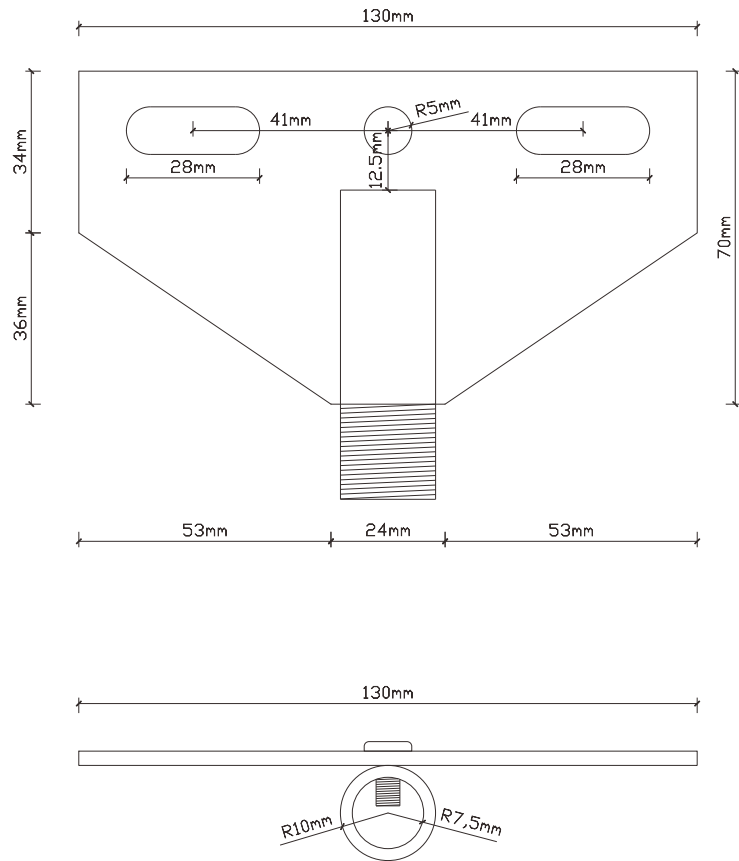

投光器用取り付けアーム

取扱簡単 さまざまな場面で活躍

JD-W40CM(白)/JD-B40CM(黒)

360°角度調整可
灯具取付金具

L字アーム

壁面取付金具

記号	名称			型式		
図名		図番		尺度	1:1	用紙 A4
設計	製図	承認		  LED照明の開発・製造・販売 会 072-447-8536 会 072-447-8537 www.goodgoods.co.jp www.goodtaku.com		

灯具取付金具の寸法図面

記号	名称			型式		
図名			図番	尺度	1:1	用紙 A4
設計	製図	承認	  LED照明の開発・製造・販売 ☎ 072-447-8536 ☎ 072-447-8537 www.goodgoods.co.jp www.goodtaku.com			

壁面取付金具の寸法図面

記号	名称			型式		
図名		図番		尺度	1:1	用紙 A4
設計	製図	承認		  LED照明の開発・製造・販売 072-447-8536 072-447-8537 www.goodgoods.co.jp www.goodtaku.com		

L字アームの寸法図面

記号	名称			型式		
図名		図番		尺度	1:1	用紙 A4
設計	製図	承認		  LED照明の開発・製造・販売 電話 072-447-8536 伝 072-447-8537 www.goodgoods.co.jp www.goodtaku.com		

取付実例①

記号	名称			型式		
図名		図番		尺度	1:1	用紙 A4
設計		製図		承認		
				  LED照明の開発・製造・販売 電話 072-447-8536 伝 072-447-8537 www.goodgoods.co.jp www.goodtaku.com		

取付実例②

記号	名称			型式		
図名			図番	尺度	1:1	用紙 A4
設計	製図	承認	  LED照明の開発・製造・販売 電話 072-447-8536 072-447-8537 www.goodgoods.co.jp www.goodtaku.com			

取付実例③

看板

記号	名称			型式		
図名		図番		尺度	1:1	用紙 A4
設計		製図		承認		
				  LED照明の開発・製造・販売 ☎ 072-447-8536 ☎ 072-447-8537 www.goodgoods.co.jp www.goodtaku.com		