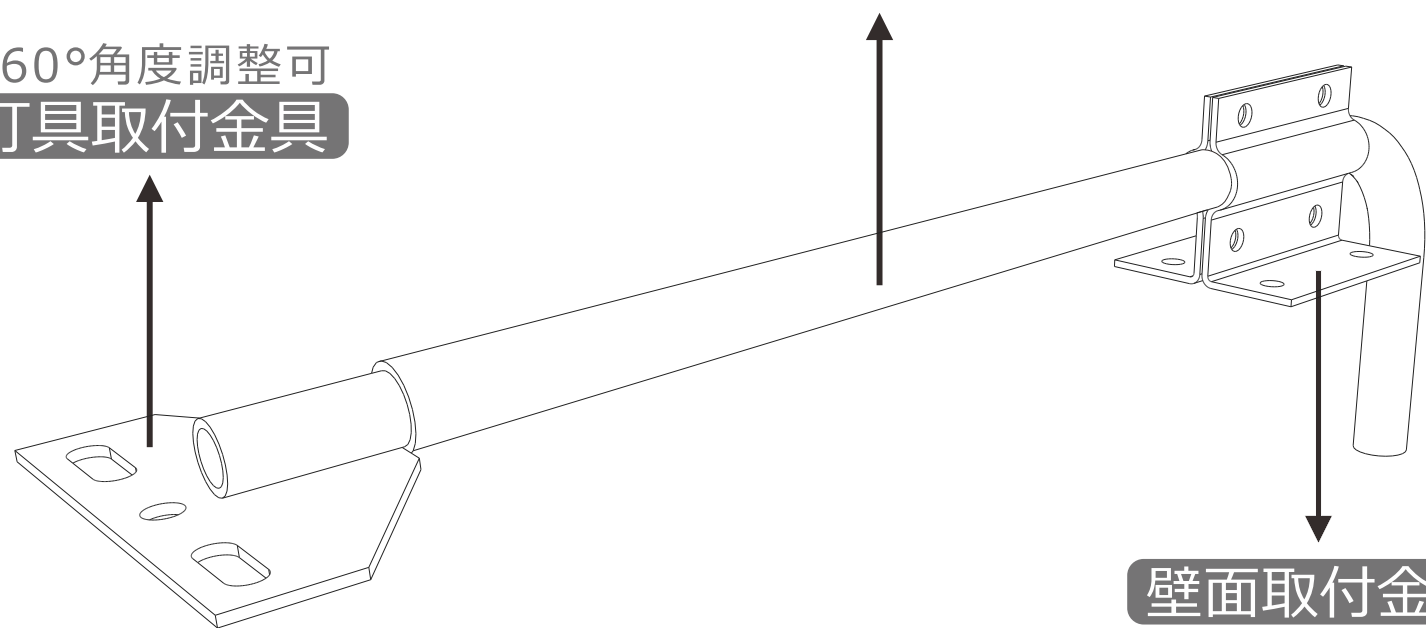

投光器用取り付けアーム

取扱簡単 さまざまな場面で活躍

JD-W40CM(白)/JD-B40CM(黒)

360°角度調整可
灯具取付金具

L字アーム

壁面取付金具

記号	名称			型式		
図名		図番		尺度	1:1	用紙 A4
設計	製図	承認		  LED照明の開発・製造・販売 会 072-447-8536 会 072-447-8537 www.goodgoods.co.jp www.goodtaku.com		

灯具取付金具の寸法図面

記号	名称			型式		
図名			図番	尺度	1:1	用紙 A4
設計	製図	承認	  LED照明の開発・製造・販売 ☎ 072-447-8536 ☎ 072-447-8537 www.goodgoods.co.jp www.goodtaku.com			

壁面取付金具の寸法図面

記号	名称			型式		
図名		図番		尺度	1:1	用紙 A4
設計	製図	承認		  LED照明の開発・製造・販売 072-447-8536 072-447-8537 www.goodgoods.co.jp www.goodtaku.com		