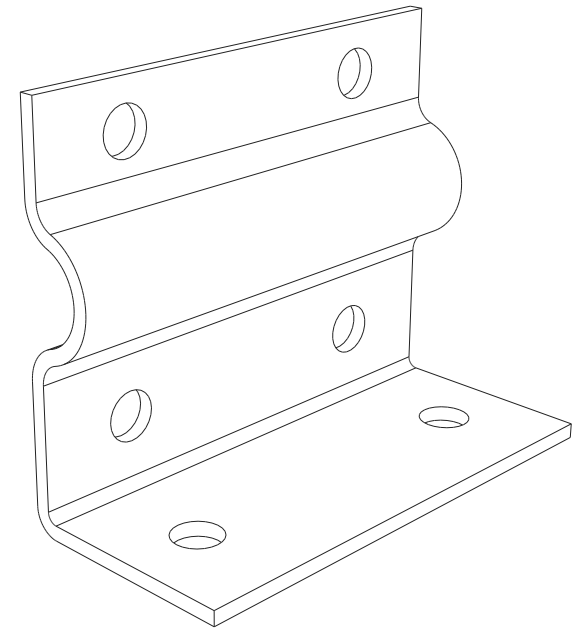

投光器用取り付けアーム

取扱簡単 さまざまな場面で活躍

JD-W40CM(白)/JD-B40CM(黒)

360°角度調整可
灯具取付金具

L字アーム

壁面取付金具

記号	名称			型式		
図名		図番		尺度	1:1	用紙 A4
設計	製図	承認		  LED照明の開発・製造・販売 会 072-447-8536 会 072-447-8537 www.goodgoods.co.jp www.goodtaku.com		

灯具取付金具の寸法図面

記号	名称			型式		
図名			図番	尺度	1:1	用紙 A4
設計	製図	承認	  LED照明の開発・製造・販売 ☎ 072-447-8536 ☎ 072-447-8537 www.goodgoods.co.jp www.goodtaku.com			

壁面取付金具の寸法図面

記号	名称			型式		
図名		図番		尺度	1:1	用紙 A4
設計	製図	承認		  LED照明の開発・製造・販売 072-447-8536 072-447-8537 www.goodgoods.co.jp www.goodtaku.com		