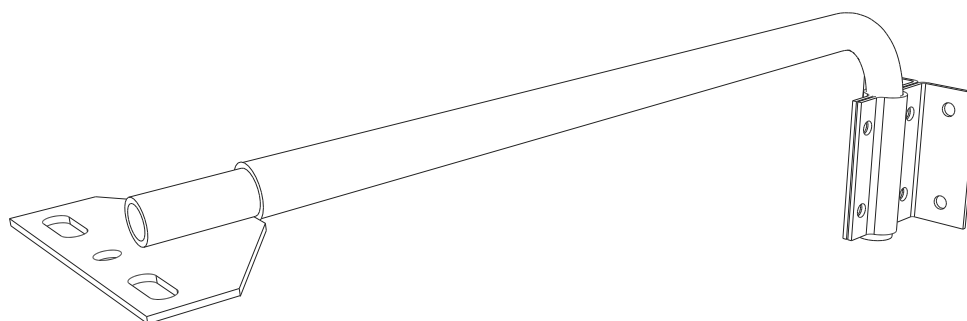

取付実例①

記号	名称			型式		
図名		図番		尺度	1:1	用紙 A4
設計		製図		承認		
				  LED照明の開発・製造・販売 電話 072-447-8536 伝 072-447-8537 www.goodgoods.co.jp www.goodtaku.com