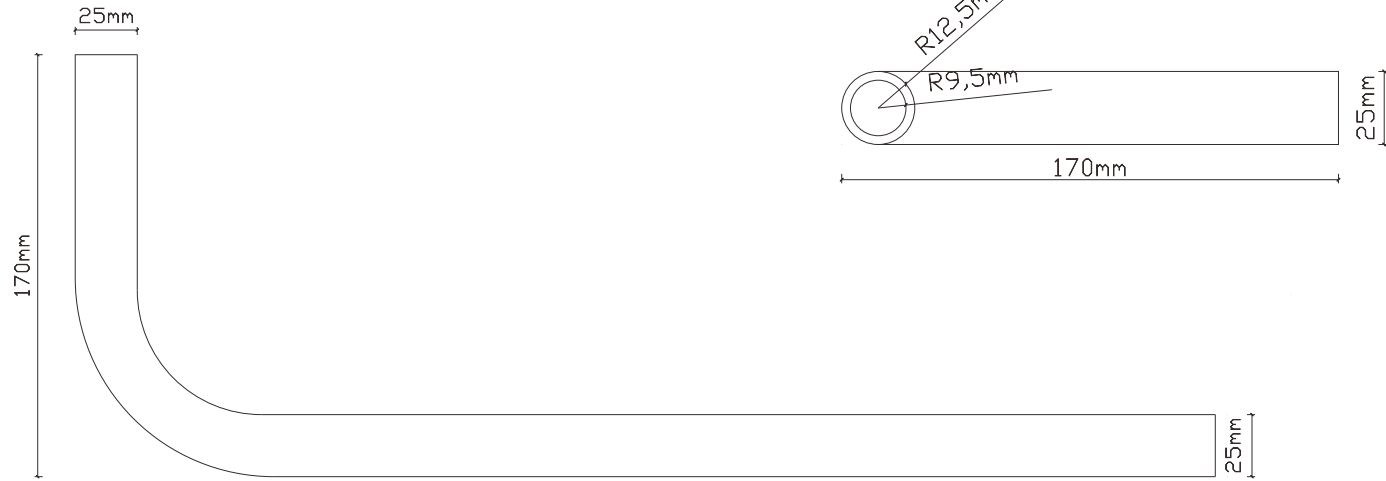

投光器用取り付けアーム

取扱簡単 さまざまな場面で活躍

JD-W40CM(白)/JD-B40CM(黒)

360°角度調整可
灯具取付金具

L字アーム

壁面取付金具

記号	名称			型式		
図名		図番		尺度	1:1	用紙 A4
設計	製図	承認		  LED照明の開発・製造・販売 会 072-447-8536 会 072-447-8537 www.goodgoods.co.jp www.goodtaku.com		

灯具取付金具の寸法図面

記号	名称			型式		
図名			図番	尺度	1:1	用紙 A4
設計	製図	承認	  LED照明の開発・製造・販売 ☎ 072-447-8536 ☎ 072-447-8537 www.goodgoods.co.jp www.goodtaku.com			

壁面取付金具の寸法図面

記号	名称			型式		
図名		図番		尺度	1:1	用紙 A4
設計	製図	承認		  LED照明の開発・製造・販売 072-447-8536 072-447-8537 www.goodgoods.co.jp www.goodtaku.com		

L字アームの寸法図面

記号	名称			型式		
図名		図番		尺度	1:1	用紙 A4
設計	製図	承認		  LED照明の開発・製造・販売 電話 072-447-8536 伝 072-447-8537 www.goodgoods.co.jp www.goodtaku.com		

取付実例①

記号	名称			型式		
図名		図番		尺度	1:1	用紙 A4
設計		製図		承認		
				  LED照明の開発・製造・販売 電話 072-447-8536 伝 072-447-8537 www.goodgoods.co.jp www.goodtaku.com		