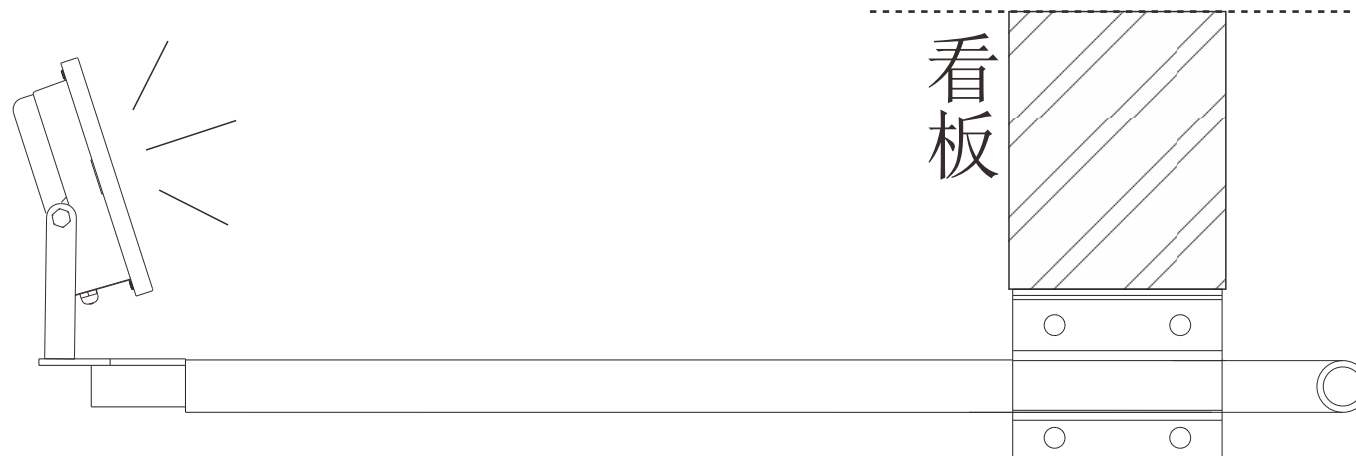

取付実例④

記号	名称			型式		
図名		図番		尺度	1:1	用紙 A4
設計		製図		承認		
				  LED照明の開発・製造・販売 会 072-447-8536 宛 072-447-8537 www.goodgoods.co.jp www.goodtaku.com