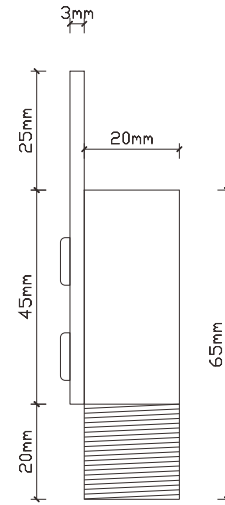

投光器用取り付けアーム

取扱簡単 さまざまな場面で活躍

JD-W40CM(白)/JD-B40CM(黒)

360°角度調整可
灯具取付金具

L字アーム

壁面取付金具

記号	名称			型式		
図名		図番		尺度	1:1	用紙 A4
設計	製図	承認		  LED照明の開発・製造・販売 会 072-447-8536 会 072-447-8537 www.goodgoods.co.jp www.goodtaku.com		

灯具取付金具の寸法図面

記号	名称			型式		
図名			図番	尺度	1:1	用紙 A4
設計	製図	承認	  LED照明の開発・製造・販売 ☎ 072-447-8536 ☎ 072-447-8537 www.goodgoods.co.jp www.goodtaku.com			

壁面取付金具の寸法図面

記号	名称			型式		
図名		図番		尺度	1:1	用紙 A4
設計	製図	承認		  LED照明の開発・製造・販売 072-447-8536 072-447-8537 www.goodgoods.co.jp www.goodtaku.com		

L字アームの寸法図面

記号	名称			型式		
図名		図番		尺度	1:1	用紙 A4
設計	製図	承認		  LED照明の開発・製造・販売 電話 072-447-8536 伝 072-447-8537 www.goodgoods.co.jp www.goodtaku.com		

取付実例①

記号	名称			型式		
図名		図番		尺度	1:1	用紙 A4
設計		製図		承認		
				  LED照明の開発・製造・販売 電話 072-447-8536 伝 072-447-8537 www.goodgoods.co.jp www.goodtaku.com		

取付実例②

記号	名称			型式		
図名			図番	尺度	1:1	用紙 A4
設計	製図	承認	  LED照明の開発・製造・販売 電話 072-447-8536 072-447-8537 www.goodgoods.co.jp www.goodtaku.com			

取付実例③

看板

記号	名称			型式		
図名		図番		尺度	1:1	用紙 A4
設計		製図		承認		
				  LED照明の開発・製造・販売 ☎ 072-447-8536 ☎ 072-447-8537 www.goodgoods.co.jp www.goodtaku.com		