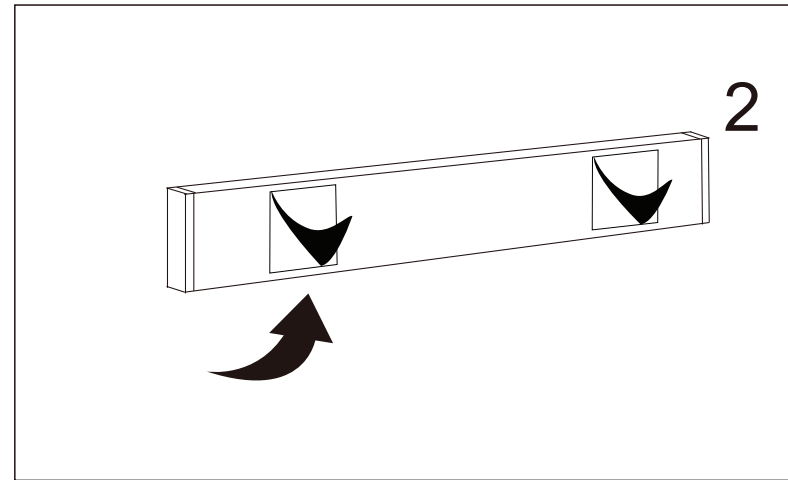

LED人感センサーライト

HM-84T 安装方法

記号	名 称			型 式		
図名			図番	尺 度	1 : 1	用 紙 A4
設計	製 図	承 認	 LED照明の開発・製造・販売 ☎ 072-447-8536 ☎ 072-447-8537 www.goodgoods.co.jp www.goodtoku.com