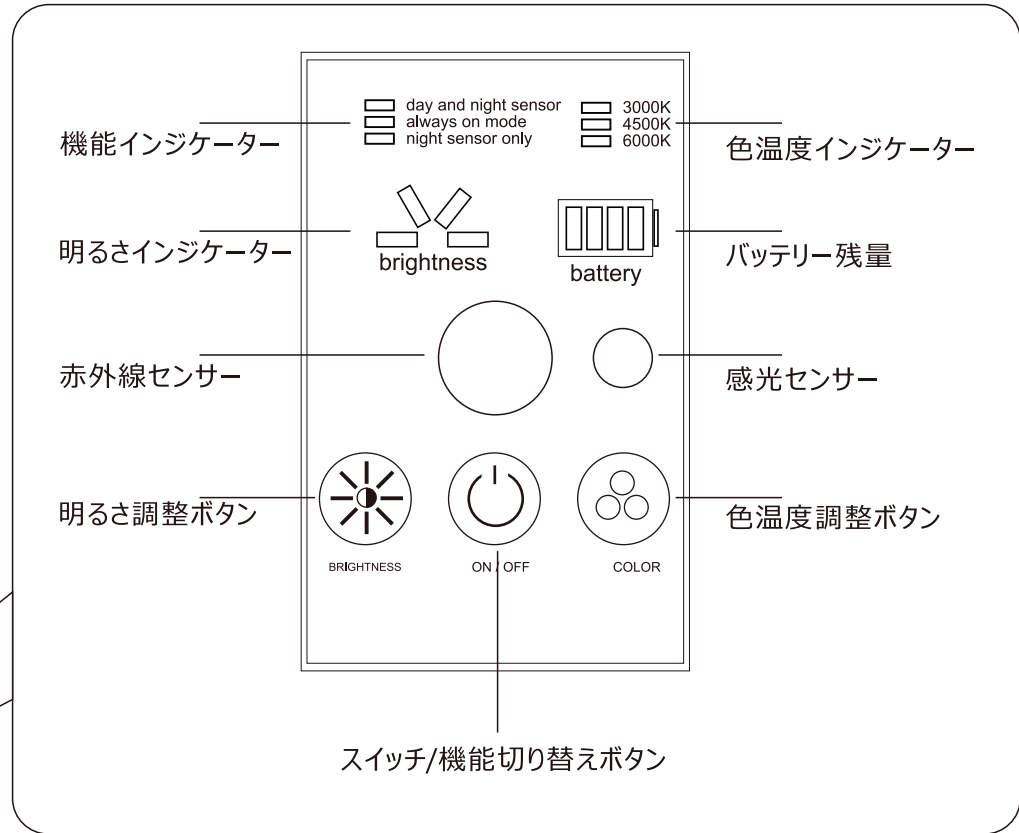

LED人感センサーライト

HM-84T 各部の名所

記号	名称			型式		
図名		図番		尺度	1:1	用紙 A4
設計		製図		承認		
				  LED照明の開発・製造・販売 電話 072-447-8536 電話 072-447-8537 www.goodgoods.co.jp www.goodtoku.com		

LED人感センサーライト

HM-84T 寸法図

記号	名称			型式		
図名			図番	尺度	1:1	用紙 A4
設計	製図	承認	  LED照明の開発・製造・販売 ☎ 072-447-8536 ☎ 072-447-8537 www.goodgoods.co.jp www.goodtoku.com			

LED人感センサーライト

HM-84T 種調光モード

	<p>明るさ調整</p> <p>25%-50%-75%-100%</p>
	<p>1 回押す、ライトが点灯し、常時点灯モードになります。</p> <p>2回押す、ライト本体が2回点滅し、人感ナイトモード(感光センサーも機能します)に切り替えます。</p> <p>3回押す、ライト本体が2回点滅し、人感全身モード(感光センサーは機能しない)に切り替えます。</p> <p>4回押す、電源が切れます。</p>
	<p>色温調節</p> <p>3000K-4500K-6000K</p>