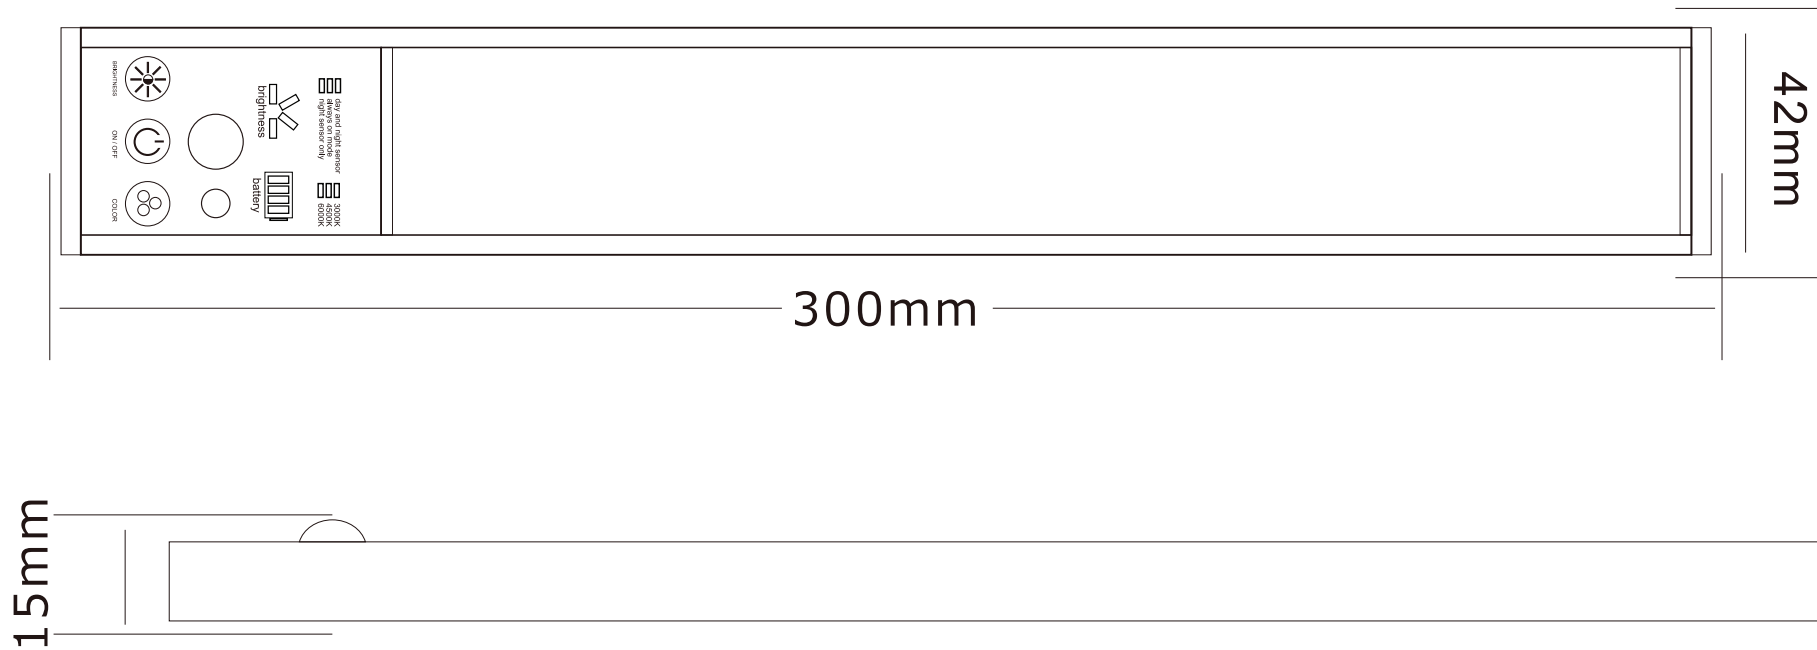

LED人感センサーライト

HM-84T 各部の名所

記号	名称			型式		
図名		図番		尺度	1:1	用紙 A4
設計		製図		承認		
				  LED照明の開発・製造・販売 電話 072-447-8536 電話 072-447-8537 www.goodgoods.co.jp www.goodtoku.com		

LED人感センサーライト

HM-84T 寸法図

記号	名称			型式		
図名			図番	尺度	1:1	用紙 A4
設計	製図	承認	  LED照明の開発・製造・販売 ☎ 072-447-8536 ☎ 072-447-8537 www.goodgoods.co.jp www.goodtoku.com			