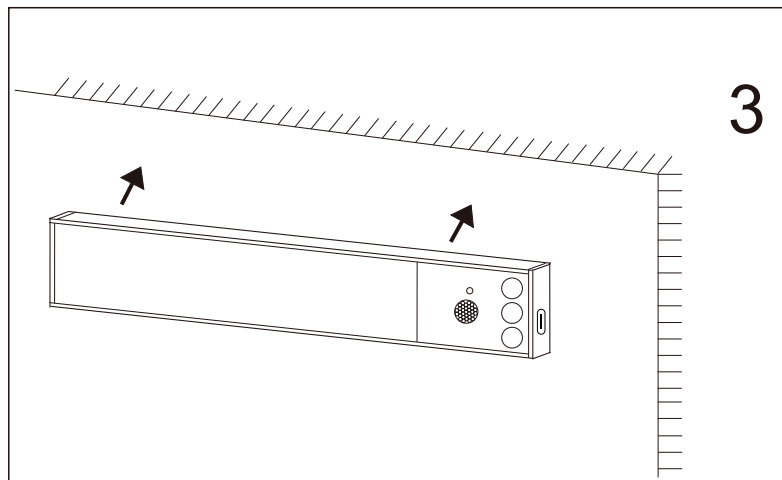

LED人感センサーライト

HM-84T 安装方法

記号	名 称			型 式		
図名			図番	尺 度	1 : 1	用 紙 A4
設計	製 図	承 認	 LED照明の開発・製造・販売 ☎ 072-447-8536 ☎ 072-447-8537 www.goodgoods.co.jp www.goodtoku.com