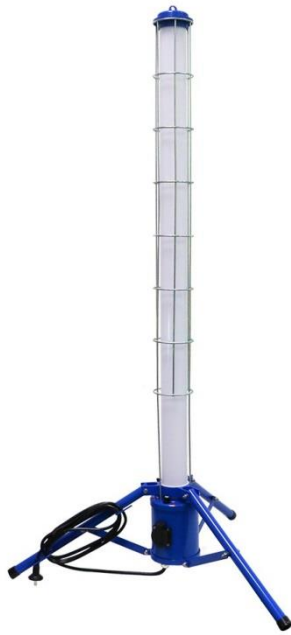

商品の画像

連結用出力コンセント:最大1800W対応!
家電から電動工具まで幅広く使える!

複数連結30台可! 連結時の光量低下もなし!

コンセント一つで複数の照明を連結可能! 長く広い作業場でも電源一つで広範囲の照明として利用可能!

基本情報

商品名	【品番：GD-60W】円柱型 LED ライト 連結可能 収納バッグ付き
商品詳細 (特長・コンセプト)	<ul style="list-style-type: none"> ●360度発光で広範囲を照射。連結すれば更に広く点灯(最大30台/1800W) ●専用キャリーバッグ付きで、保管も持ち運びにも便利 ●3芯プラグ対応 アース芯は折畳み可能で2芯タイプにもご利用頂けます。 ●雷などに備えたヒューズ付で本体を過電流から守ります。
想定顧客層(年齢・性別等) 及び、想定利用シーン	建設現場・工事現場・複数の電源確保が難しい建築現場で最適
希望小売価格(税抜) ※	45,800円(税別)
商品サイズ・重量・ SKU数等	【サイズ】Φ180*H1435mm 【重量】約5.7kg 【ロット入数】1個
ポイント	<p>本体上部と三脚部には、ベルト取付け用のフック付き。ベルトをつければ持ち運びもしやすく安全です。</p> <p>コンセント接続口があるから電気工具などの接続も可能。</p>