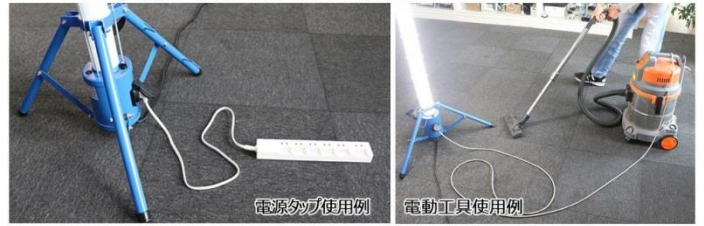

商品の画像

連結用出力コンセント:最大1800W対応!
家電から電動工具まで幅広く使える!

複数連結30台可! 連結時の光量低下もなし!

コンセント一つで複数の照明を連結可能! 長く広い作業場でも電源一つで広範囲の照明として利用可能!

基本情報

商品名	【品番：GD-60W】円柱型 LED ライト 連結可能 収納バッグ付き
商品詳細 (特長・コンセプト)	<ul style="list-style-type: none"> ●360度発光で広範囲を照射。連結すれば更に広く点灯(最大30台/1800W) ●専用キャリーバッグ付きで、保管も持ち運びにも便利 ●3芯プラグ対応 アース芯は折畳み可能で2芯タイプにもご利用頂けます。 ●雷などに備えたヒューズ付で本体を過電流から守ります。
想定顧客層(年齢・性別等) 及び、想定利用シーン	建設現場・工事現場・複数の電源確保が難しい建築現場で最適
希望小売価格(税抜) ※	45,800円(税別)
商品サイズ・重量・ SKU数等	【サイズ】Φ180*H1435mm 【重量】約5.7kg 【ロット入数】1個
ポイント	<p>本体上部と三脚部には、ベルト取付け用のフック付き。ベルトをつければ持ち運びもしやすく安全です。</p> <p>コンセント接続口があるから電気工具などの接続も可能。</p>