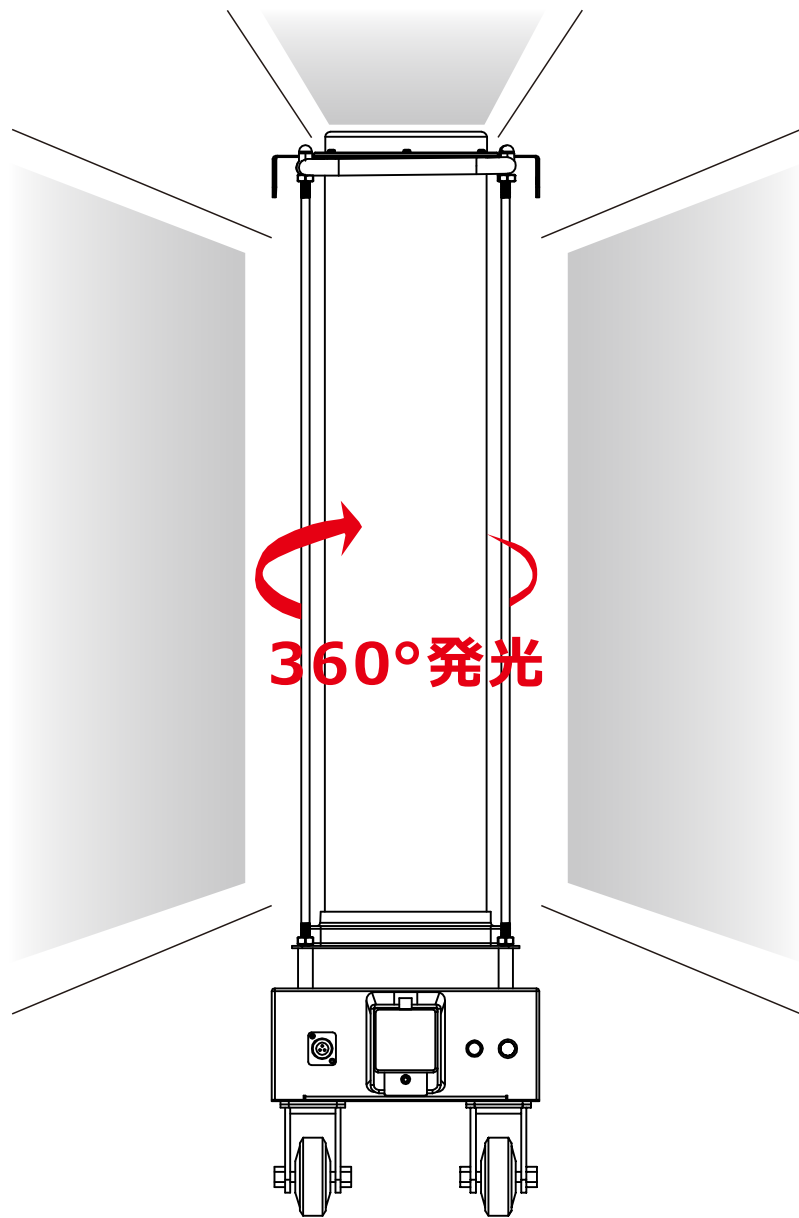

360°発光

品名	200W AC電源対応 キャリアタワーライト	品番	GD-200F

GOODGOODS® LED照明の開発・製造・販売
株式会社 グッド・グッス www.goodgoods.co.jp www.goodtoku.com
E-mail home@goodgoods.co.jp

〒597-0081 大阪府貝塚市麻生中1010-8

☎ 072-447-8536 📠 072-447-8537