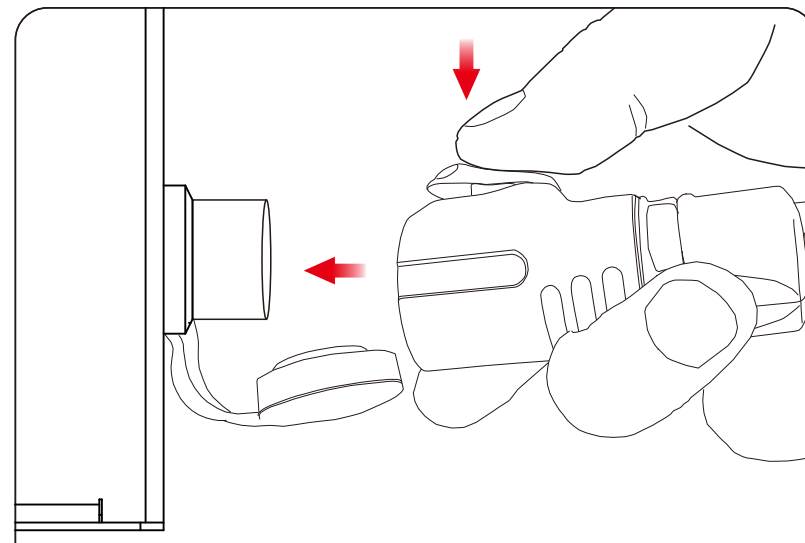

- ① 蓋を開ける
- ② 付属の10m電源ケーブルを、本体のAC電源差込口に確実に挿し込む。
- ③ 10m電源ケーブル（オス）を100Vの電源コンセントに差し込む。

品名	200W AC電源対応 キャリアタワーライト	品番	GD-200F

〒597-0081 大阪府貝塚市麻生中1010-8

☎ 072-447-8536 📠 072-447-8537