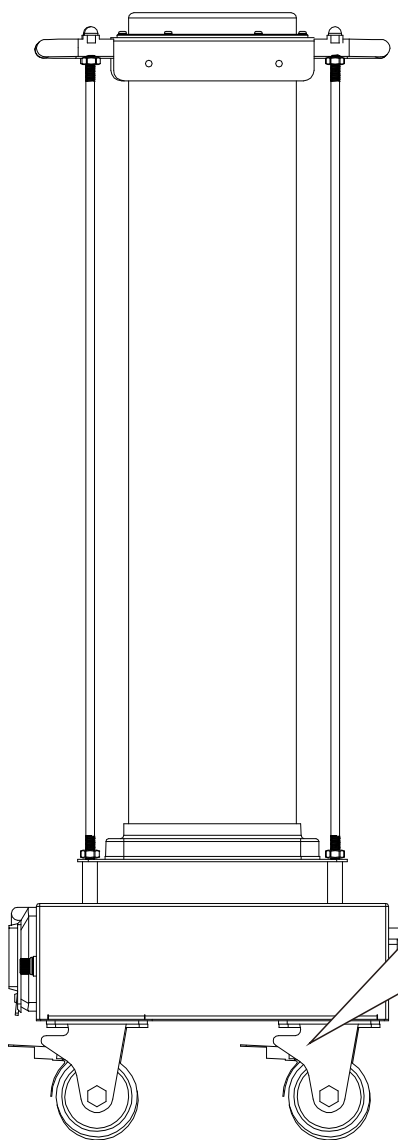

ストッパー付きキャスター

レバーを上下させることにより、ワンタッチでストッパーをかけ、キャスターを固定することができます。

品名	200W AC電源対応 キャリアタワーライト	品番	GD-200F

GOODGOODS® LED照明の開発・製造・販売
株式会社 グッド・グッド www.goodgoods.co.jp www.goodtoku.com
E-mail home@goodgoods.co.jp

〒597-0081 大阪府貝塚市麻生中1010-8

☎ 072-447-8536 📠 072-447-8537