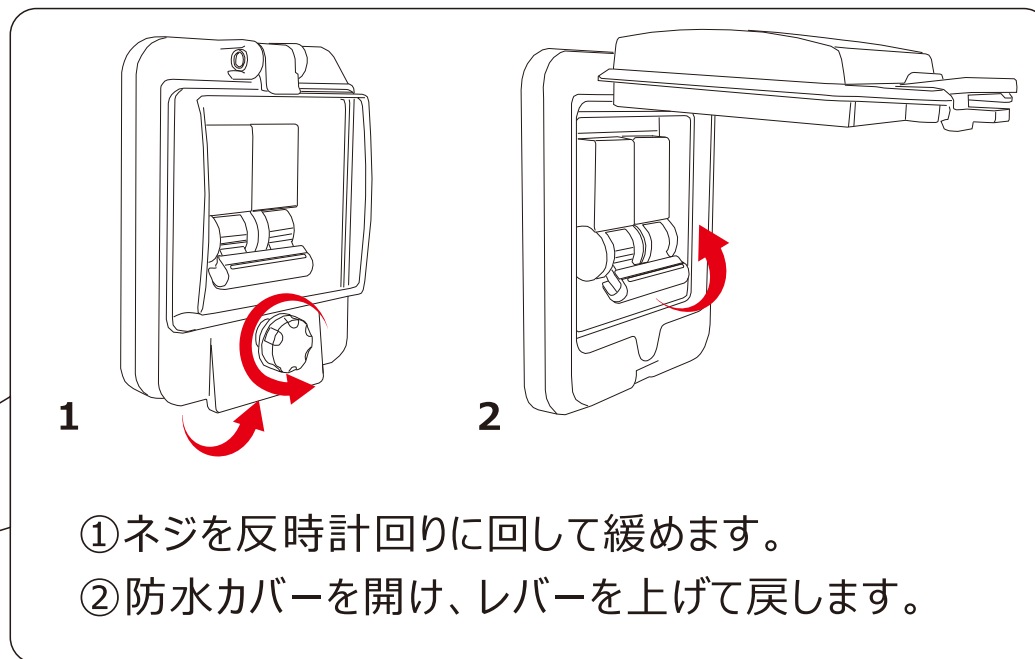

〒597-0081 大阪府貝塚市麻生中1010-8

☎ 072-447-8536 📠 072-447-8537

過負荷保護装置

※過負荷時に入力と出力を瞬時に切り離して、
機械装置を保護します。

品名	200W AC電源対応 キャリアタワーライト	品番	GD-200F
----	---------------------------	----	---------

GOODGOODS® LED照明の開発・製造・販売
株式会社 グッド・グッス www.goodgoods.co.jp www.goodtoku.com
E-mail home@goodgoods.co.jp