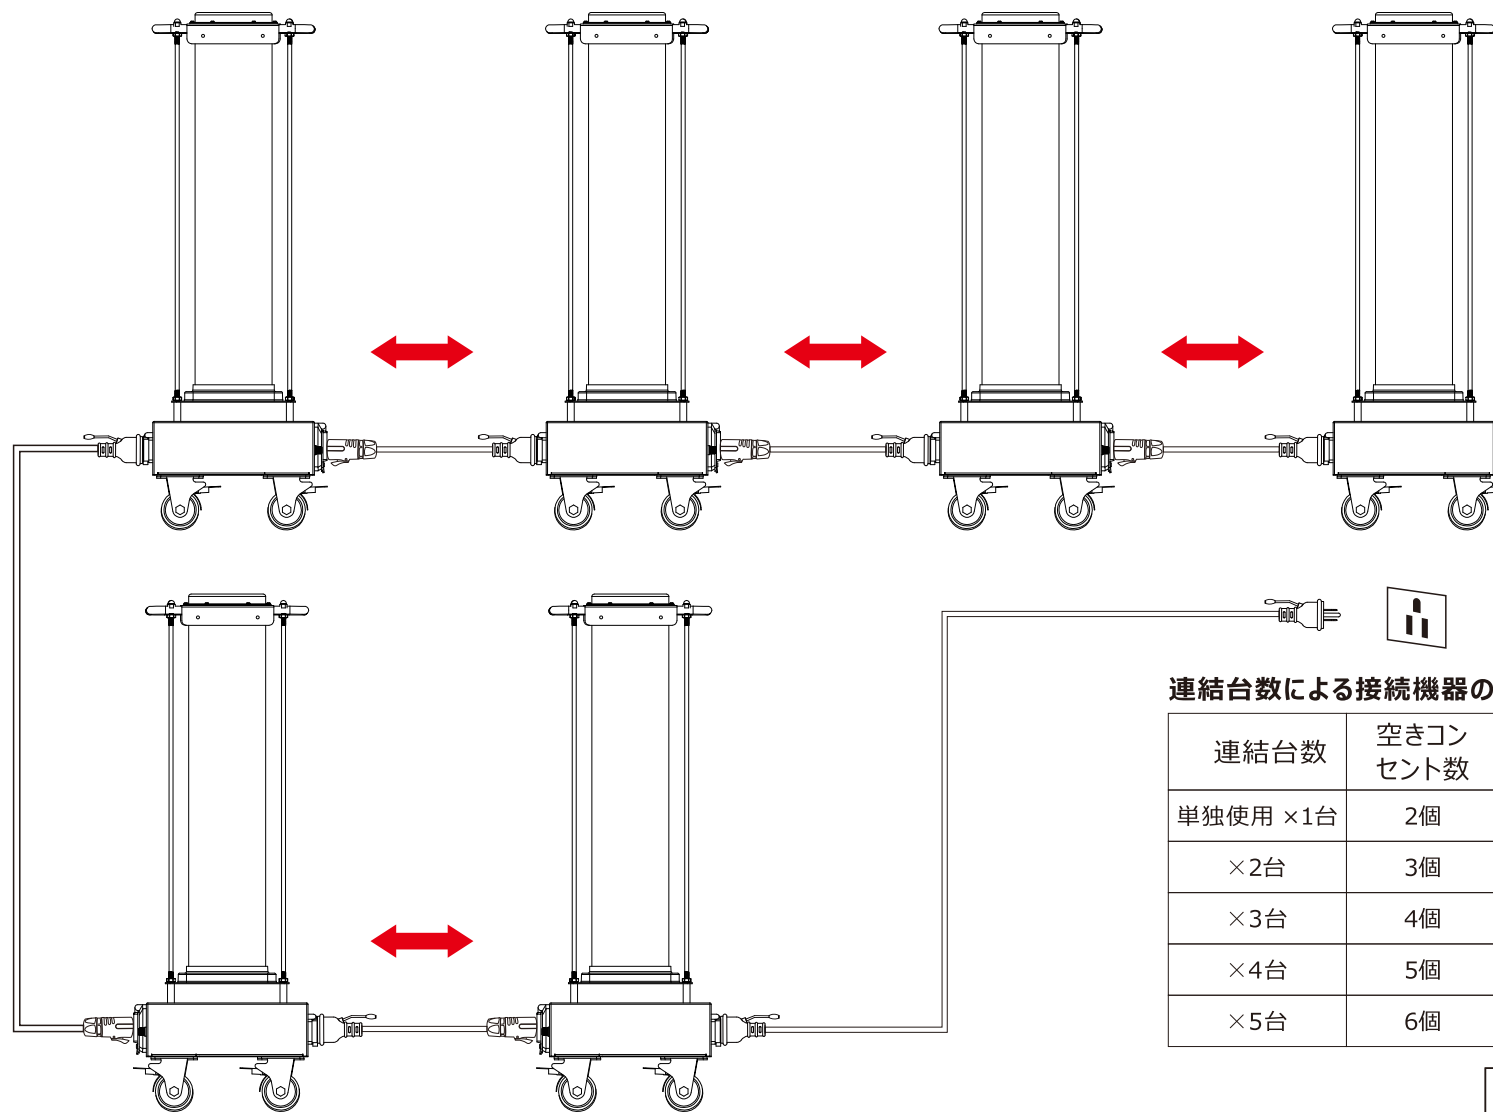

最大合計6台まで

連結台数による接続機器の目安

連結台数	空きコンセント数	使用できる接続機器の許容電流と消費電力
単独使用 ×1台	2個	合計 13A (1300W) まで
×2台	3個	合計 11A (1100W) まで
×3台	4個	合計 9A (900W) まで
×4台	5個	合計 5A (500W) まで
×5台	6個	合計 3A (300W) まで

品名 200W AC電源対応
キャリータワーライト

品番 GD-200F

GOODGOODS® LED照明の開発・製造・販売
株式会社 グッド・グッス

www.goodgoods.co.jp www.goodtoku.com

〒597-0081 大阪府貝塚市麻生中1010-8

☎ 072-447-8536 📠 072-447-8537