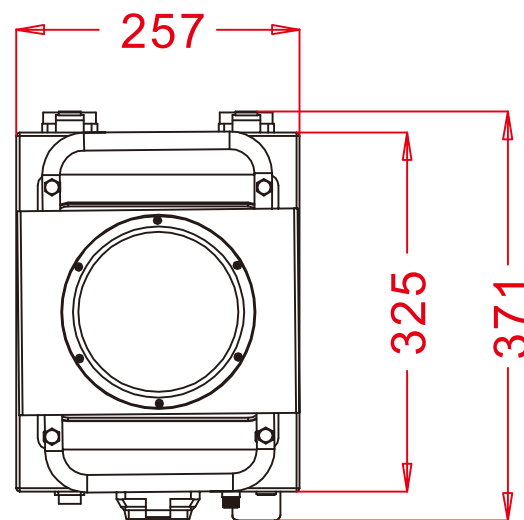

単位 : mm

品名	200W AC電源対応 キャリアタワーライト	品番	GD-200F

GOODGOODS LED照明の開発・製造・販売
株式会社 グッド・グッス www.goodgoods.co.jp www.goodtoku.com
E-mail home@goodgoods.co.jp

〒597-0081 大阪府貝塚市麻生中1010-8

☎ 072-447-8536 📠 072-447-8537