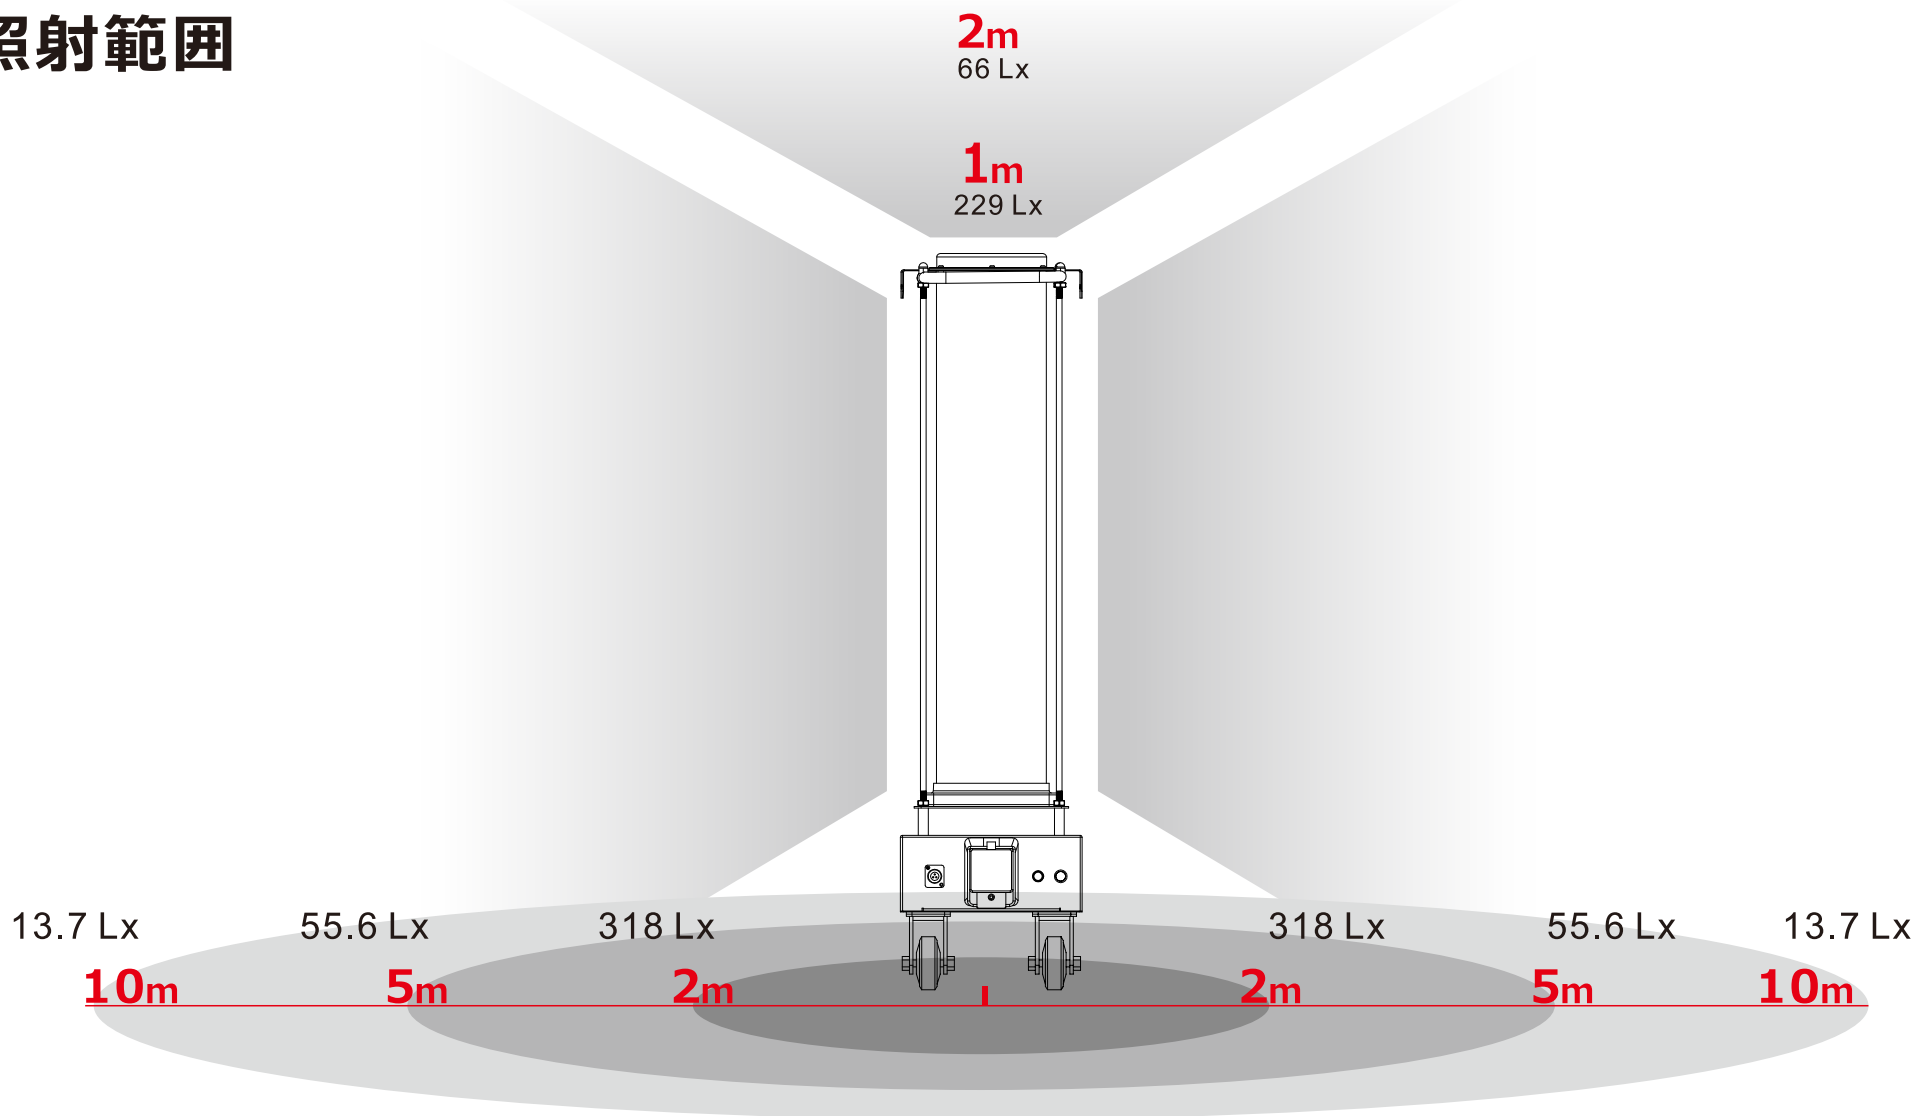

品名 200W AC電源対応
キャリータワーライト

品番 GD-200F

GOODGOODS[®] LED照明の開発・製造・販売
株式会社 グッド・グッス

www.goodgoods.co.jp www.goodtoku.com

〒597-0081 大阪府貝塚市麻生中1010-8

☎ 072-447-8536 📠 072-447-8537

照射範囲

半径10m（直径20m）の広範囲を照射します。