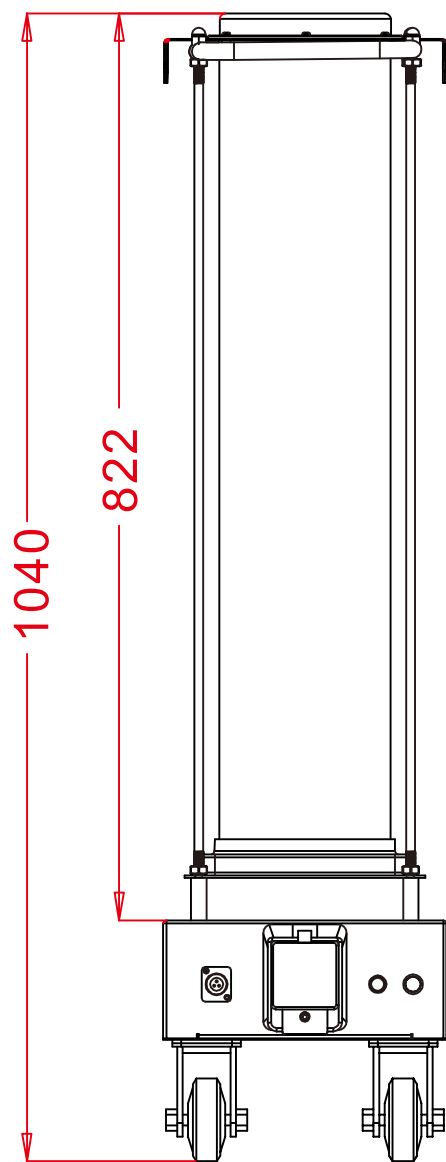

単位 : mm

品名	200W AC電源対応 キャリアタワーライト	品番	GD-200F

GOODGOODS LED照明の開発・製造・販売
株式会社 グッド・グッス www.goodgoods.co.jp www.goodtoku.com
E-mail home@goodgoods.co.jp

〒597-0081 大阪府貝塚市麻生中1010-8

☎ 072-447-8536 📠 072-447-8537