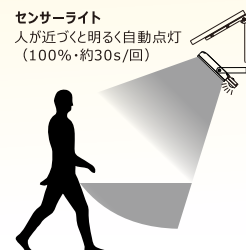

■ 人感センサー

※製品改良のため、仕様などを予告なく変更することがあります。

製造元

株式会社グッド・グッズ

〒597-0081 大阪府貝塚市麻生中1010-8
E-mail: info@goodgoods.co.jp

LED照明の開発・製造・販売

☎ 072-447-8536 FAX 072-447-8537
www.goodgoods.co.jp www.goodtoku.com