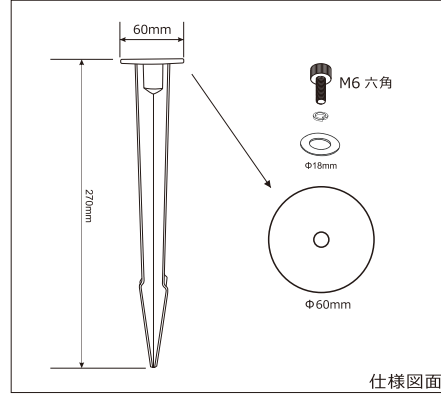

品番:JD-001H

クランプ C型 投光器用

三脚や単管対応可 シャコ万力

品番:JD-270K

投光器用杭

地中杭 埋め込み用A型

品番:TYH-3M

3m延長コード