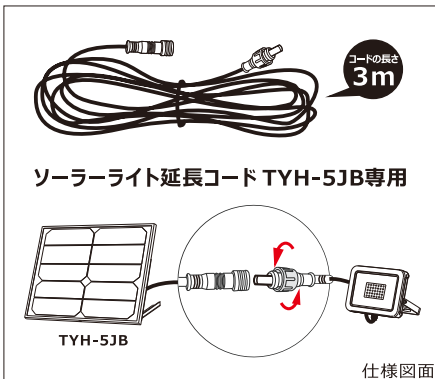

3m延長コード

複数延長可能