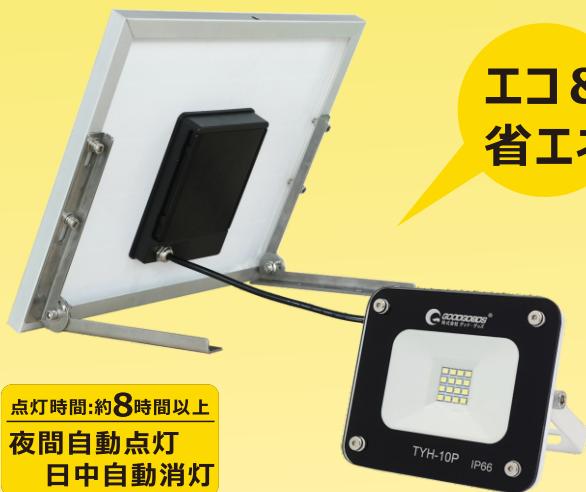

実用新案登録

点灯時間:約8時間以上
夜間自動点灯
日中自動消灯

■ 基本情報

- 品番: TYH-10P
- 発売日: 平成29年3月
- 知的財産権: 実登3207027号
- メーカー希望小売価格: 15,000円(税抜)
- JAN (GS1) コード: 4571461862620
- 製造元: 株式会社グッド・グッズ
- ブランド: GOODGOODS

昭暉照明/SYOKI

10W
50W相当

600
LM

自動点灯・消灯

IP65
安心の防塵・防水

充電電池5本搭載

■ サイズ

単位: mm

ライト本体(TK-10PL)

ソーラーパネル(TYH-5JB)

■仕様	
品番	TYH-10P
効率	ライト:10W ソーラーパネルTYH-5JB: 4.5V~6.5V/15W 単結晶シリコン
全光束	600lm
発光色	昼光色 (6000K-6500K)
LEDチップ	SMDタイプ×16個
照射角度	約120°
点灯方式	光センサー
点灯時間	約8-12時間
充電時間	約6-8時間
使用電池	グッド・グッズ専用電池 18650型充電電池LDC-361A*5本 (3.7V)
充電方法	a.太陽光発電 b.家庭電源 (専用充電器CHG-4Bは別売になります。)
防水等級	IP65
コードの長さ	ライト:約1.2m;ソーラー発電システムTYH-5JB:約25cm
質量 (NW/GW)	ライト:約410g/約480g ソーラーパネル:約1.75kg (電池5本込み) /約1.96kg セット:約2.82kg (GW)
本体のサイズ	ライト: W117*H100*D10 mm ソーラーパネル: W350*H290*D47mm
化粧箱のサイズ	ライト: W180*H140*D40 mm ソーラーパネル: W370*H300*D60mm セットサイズ: W395*H320*D130mm
材質	アルミニウム合金+強化ガラス
セット内容	LEDライト、ソーラーパネルTYH-5JB、18650型充電電池LDC-361A*5本、取扱説明書、保証書