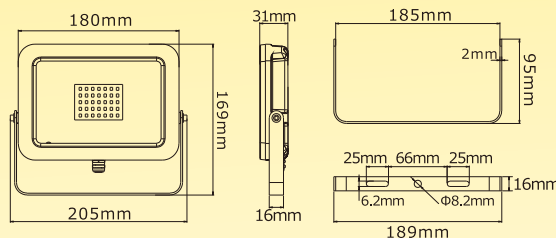

ライト本体(TK-30WAL)