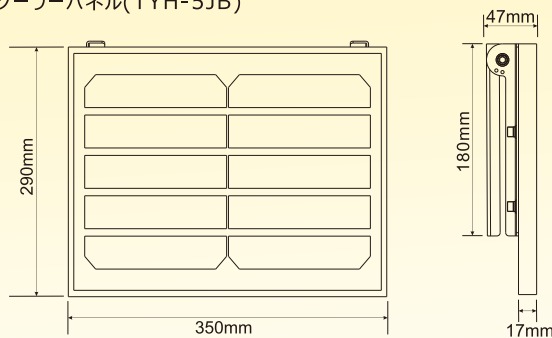

ソーラーパネル(TYH-5JB)