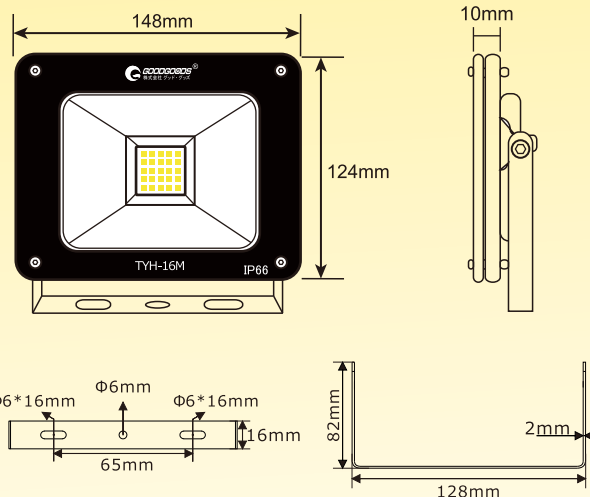

■ サイズ

単位: mm

ライト本体(TK-16ML)

ソーラーパネル(TYH-5JB)