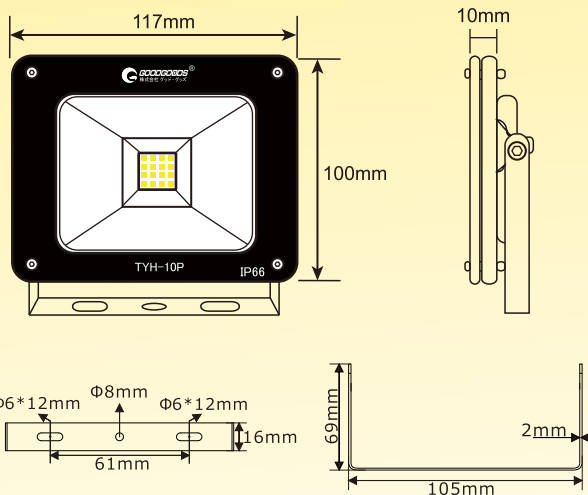

自動点灯・消灯

IP65
安心の防塵・防水

充電電池5本搭載

■ サイズ

単位: mm

ライト本体(TK-10PL)

ソーラーパネル(TYH-5JB)

■仕様	
品番	TYH-10P
効率	ライト:10W ソーラーパネルTYH-5JB: 4.5V~6.5V/15W 単結晶シリコン
全光束	600lm
発光色	昼光色 (6000K-6500K)
LEDチップ	SMDタイプ×16個
照射角度	約120°
点灯方式	光センサー
点灯時間	約8-12時間
充電時間	約6-8時間
使用電池	グッド・グッズ専用電池 18650型充電電池LDC-361A*5本 (3.7V)
充電方法	a.太陽光発電 b.家庭電源 (専用充電器CHG-4Bは別売になります。)
防水等級	IP65
コードの長さ	ライト:約1.2m;ソーラー発電システムTYH-5JB:約25cm
質量 (NW/GW)	ライト:約410g/約480g ソーラーパネル:約1.75kg (電池5本込み) /約1.96kg セット:約2.82kg (GW)
本体のサイズ	ライト: W117*H100*D10 mm ソーラーパネル: W350*H290*D47mm
化粧箱のサイズ	ライト: W180*H140*D40 mm ソーラーパネル: W370*H300*D60mm セットサイズ: W395*H320*D130mm
材質	アルミニウム合金+強化ガラス
セット内容	LEDライト、ソーラーパネルTYH-5JB、18650型充電電池LDC-361A*5本、取扱説明書、保証書