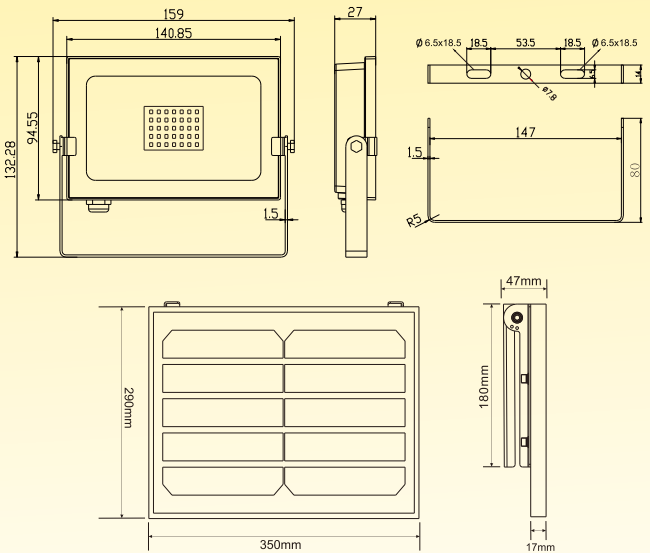

太陽光発電の照明

電気代かからない高輝度LEDライト

設置がとっても簡単になりました！

環境に馴染むシンプルなデザイン

- **IP65** 安心の防塵・防水
- 電池を交換できる
- **2000lm**
- **AUTO** 自動点灯
- **120°** 広角配光

20W 自動点灯・消灯

自然の力で暮らしを照らす

基本情報

- 品番:TYH-20WE
- 商品名:ソーラーライト
- 製造元:株式会社グッド・グッズ
- ブランド:GOODGOODS
- 発売日:令和2年6月
- メーカー希望小売価格:20,000円(税抜)
- 光色:昼光色 (6000~6500K)
- 全光束:2000lm
- ライト:20W
- ソーラーパネル:4.5V~6.5V/15W
- ロット数/重量:20 / 約11kg
- ロットサイズ:LEDライト:約390*310*245mm
  ソーラー発電システム:約390*338*620mm
- JAN (GS1) コード:4571461862323

仕様

品番	TYH-20WE
効率	ライト:20W ソーラーパネルTYH-5JB:4.5V~6.5V/15W 単結晶シリコン
全光束	2000lm
発光色	昼光色 (6000K~6500K)
光源数	LEDチップ×42
照射角度	約90°以上
点灯方式	光センサー
点灯時間	約6-12時間
充電時間	約6-8時間
使用電池	グッド・グッズ専用電池 18650型充電電池LDC-361A*5本 (3.7V)
充電方法	a.太陽光発電 b.家庭電源 (専用充電器CHG-4Bは別売りになります。)
防水等級	IP65
コードの長さ	ライト分:約1.2m;ソーラー発電システムTYH-5JB分:約25cm
質量	ライト:約360g ソーラーパネル:約1.75kg (電池5本込み)
本体のサイズ	ライト:W159*H132*D27mm ソーラーパネル:W350*H290*D47mm
化粧箱のサイズ	ライト:W180xH140xD35mm ソーラーパネル:W370*H300*D60mm
材質	アルミニウム合金+強化ガラス
セット内容	LEDライト、ソーラーパネルTYH-5JB、18650型充電電池LDC-361A*5本、取扱説明書、保証書

寸法

配光

※製品改良のため、仕様などを予告なく変更することがあります。

製造元
株式会社グッド・グッズ

〒597-0081 大阪府貝塚市麻生中1010-8
E-mail: info@goodgoods.co.jp

LED照明の開発・製造・販売

☎ 072-447-8536 FAX 072-447-8537
www.goodgoods.co.jp www.goodtoku.com