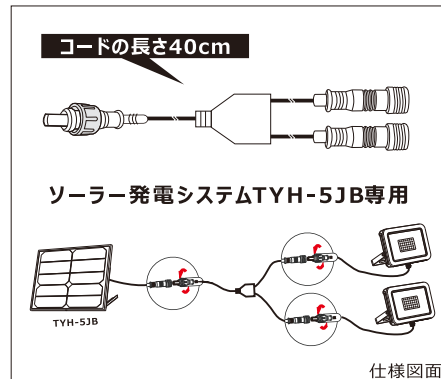

2分岐コード

ライト二つまで増設可