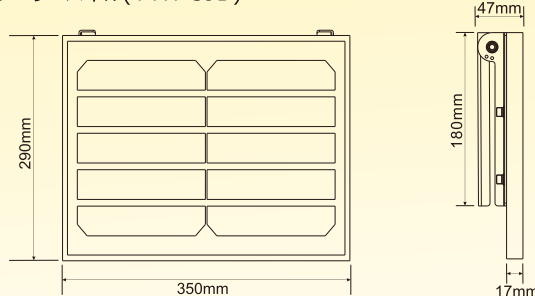

■ サイズ

単位: mm

ライト本体(TK-15WTL)

ソーラーパネル(TYH-5JB)

ソーラー発電システムの取付事例

※製品改良のため、仕様などを予告なく変更することがあります。

製造元

株式会社グッド・グッズ