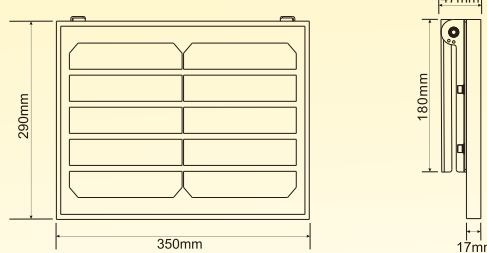

単位：mm

ライト本体(TK-G5AL)

ソーラーパネル(TYH-5JB)

■仕様

品番	TYH-G5A
セット内容	LEDライト: TK-G5AL ソーラーパネル: TYH-5JB
効率	LED人感センサーライト:50W ソーラーパネルTYH-5JB: 4.5V~6.5V/15W 単結晶シリコン
全光束	3800lm (最大)
点灯モード(夜)	省エネモード(10%ほんのり点灯): 通常はほのかなあかりで待機。 フル点灯(100%点灯): 人が近づくと100%点灯(約30S/回)。
発光色	昼光色 (6500-7000K)
LEDチップ	COBタイプ*120粒
点灯方式	光センサー+人感センサー
探知距離	6~8m
探知角度	約120°
点灯時間	フル点灯(100%点灯): 300回以上 省エネモード(ほんのり点灯): 10時間以上
充電時間	約6-8時間
使用電池	グッド・グッズ専用電池 18650型充電池LDC-361A*5本 (3.7V)
充電方法	a.太陽光発電 b.家庭電源 (専用充電器CHG-4Bは別売りになります。)
防水等級	IP65
コードの長さ	ライト分:約1.2m ソーラー発電システムTYH-5JB分:約25cm
質量 (NW/GW)	ライト: 約0.95kg/約1.0kg ソーラーパネル: 約1.75kg (電池5本込み) /約1.96kg 約3.71kg
本体のサイズ	ライト: W135*H186*D31 mm ソーラーパネル: W350*H290*D47mm
化粧箱のサイズ	ライト: W230*H220*D45mm ソーラーパネル: W370*H300*D60mm セットサイズ: W395*H320*D130mm
材質	アルミニウム合金+強化ガラス
セット内容	LEDライトTK-G5AL、ソーラーパネルTYH-5JB、 18650型充電池LDC-361A*5本、取扱説明書、保証書