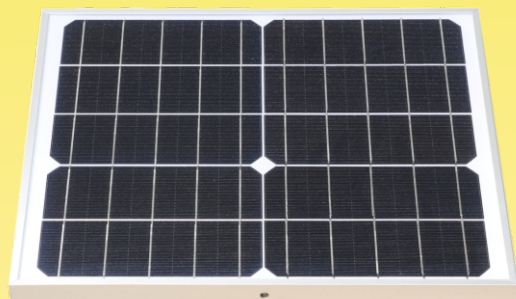

LED照明の開発・製造・販売

☎ 072-447-8536 FAX 072-447-8537
www.goodgoods.co.jp www.goodtoku.com

ソーラー充電式人感センサーライト

暗くなるとほんのり点灯し、人が近づくと100%点灯します。

必要な時だけ光り

エコ&
省エネ

探知距離
6~8m

■ 基本情報