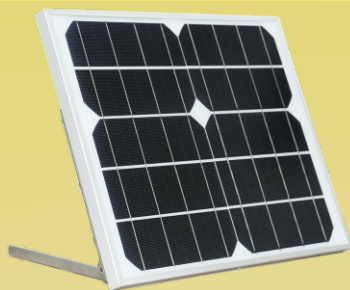

ソーラー LEDライト

発電

太陽エネルギーシリーズ製品

品番:TYH-5JB

ソーラー発電システム
充電電池5本搭載 自立式スタンド

対応可能ライト

20w

ライト品番:TK-16ML
セット品番:TYH-16M-N

10w

ライト品番:TK-10PL
セット品番:TYH-10P-N

10w

ライト品番:TK-B2KL
セット品番:TYH-B2K

50w

ライト品番:TK-G5AL
セット品番:TYH-G5A

50w

ライト品番:TK-50WKL
セット品番:TYH-50WK