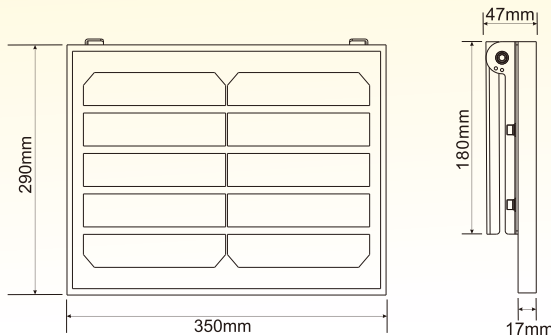

自動点灯・消灯

IP65
安心の防塵・防水

充電電池5本搭載

■ サイズ

単位: mm

ライト本体(TK-10PL)

ソーラーパネル(TYH-5JB)

■仕様	
品番	TYH-10P
効率	ライト:10W ソーラーパネルTYH-5JB: 4.5V~6.5V/15W 単結晶シリコン
全光束	600lm
発光色	昼光色 (6000K-6500K)
LEDチップ	SMDタイプ×16個
照射角度	約120°
点灯方式	光センサー
点灯時間	約8-12時間
充電時間	約6-8時間
使用電池	グッド・グッズ専用電池 18650型充電電池LDC-361A*5本 (3.7V)
充電方法	a.太陽光発電 b.家庭電源 (専用充電器CHG-4Bは別売になります。)
防水等級	IP65
コードの長さ	ライト:約1.2m;ソーラー発電システムTYH-5JB:約25cm
質量 (NW/GW)	ライト:約410g/約480g ソーラーパネル:約1.75kg (電池5本込み) /約1.96kg セット:約2.82kg (GW)
本体のサイズ	ライト: W117*H100*D10 mm ソーラーパネル: W350*H290*D47mm
化粧箱のサイズ	ライト: W180*H140*D40 mm ソーラーパネル: W370*H300*D60mm セットサイズ: W395*H320*D130mm
材質	アルミニウム合金+強化ガラス
セット内容	LEDライト、ソーラーパネルTYH-5JB、18650型充電電池LDC-361A*5本、取扱説明書、保証書