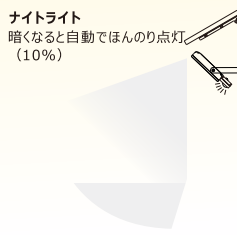

■ 人感センサー

※製品改良のため、仕様などを予告なく変更することがあります。

製造元

株式会社グッド・グッズ

〒597-0081 大阪府貝塚市麻生中1010-8
E-mail: info@goodgoods.co.jp

LED照明の開発・製造・販売

☎ 072-447-8536 FAX 072-447-8537
www.goodgoods.co.jp www.goodtoku.com