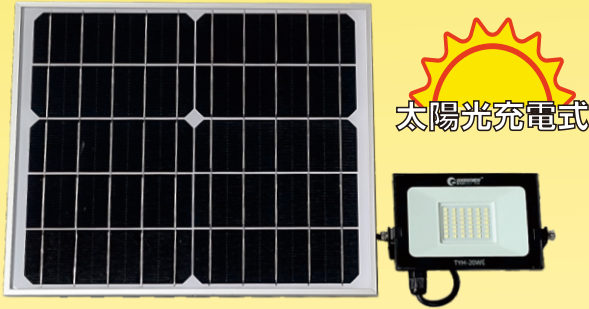

20W 自動点灯・消灯

自然の力で暮らしを照らす

基本情報

- 品番:TYH-20WE
- 商品名:ソーラーライト
- 製造元:株式会社グッド・グッズ
- ブランド:GOODGOODS
- 発売日:令和2年6月
- メーカー希望小売価格:20,000円(税抜)
- 光色:昼光色 (6000~6500K)
- 全光束:2000lm
- ライト:20W
- ソーラーパネル:4.5V~6.5V/15W
- ロット数/重量:20 / 約11kg
- ロットサイズ:LEDライト:約390*310*245mm
ソーラー発電システム:約390*338*620mm
- JAN (GS1) コード:4571461862323