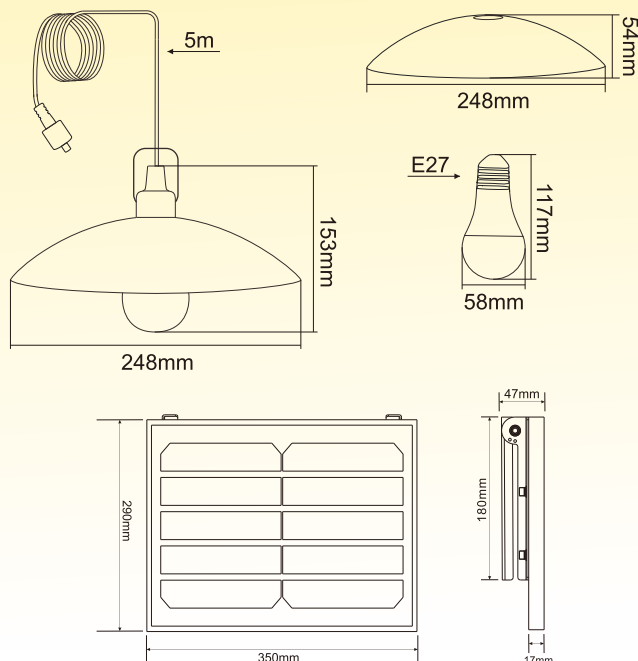

寸法

※製品改良のため、仕様などを予告なく変更することがあります。

製造元
株式会社グッド・グッズ

〒597-0081 大阪府貝塚市麻生中1010-8
E-mail: info@goodgoods.co.jp

LED照明の開発・製造・販売

☎ 072-447-8536 FAX 072-447-8537
www.goodgoods.co.jp www.goodtoku.com