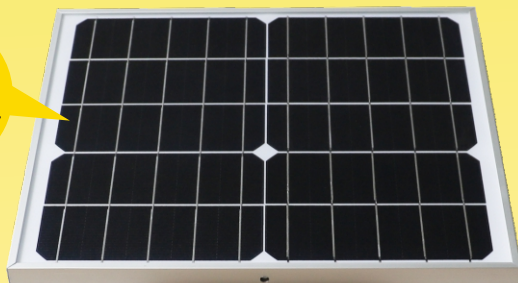

LED照明の開発・製造・販売

☎ 072-447-8536 FAX 072-447-8537
www.goodgoods.co.jp www.goodtoku.com

ソーラーライト

太陽光発電 電気代 ¥0円

電池交換式

暖色系ライト

実用新案登録

単結晶
シリコン