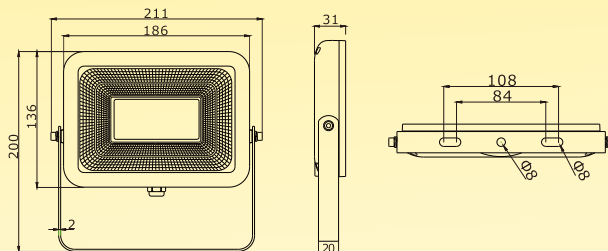

■ サイズ

単位: mm

ライト本体(TK-50WKL)