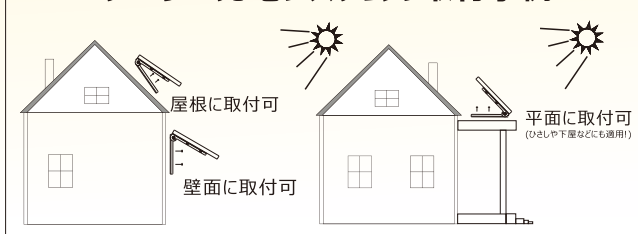

■ サイズ

単位: mm

ライト本体(TK-15WTL)

ソーラーパネル(TYH-5JB)

ソーラー発電システムの取付事例

※製品改良のため、仕様などを予告なく変更することがあります。

製造元

株式会社グッド・グッズ