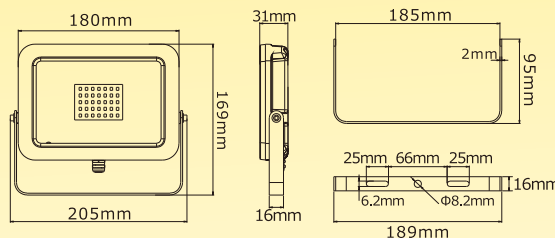

ライト本体(TK-34DWL)