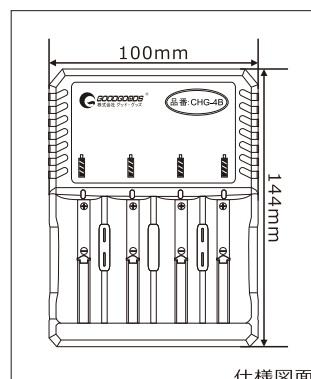

リチウムイオン電池用充電器

4本同時充電可 各種保護回路搭載

充電時間: 電池容量によって、充電時間が異なります。
定格入力: AC100V~240V 50/60Hz
定格出力: 4.2V 500mA Max x 4