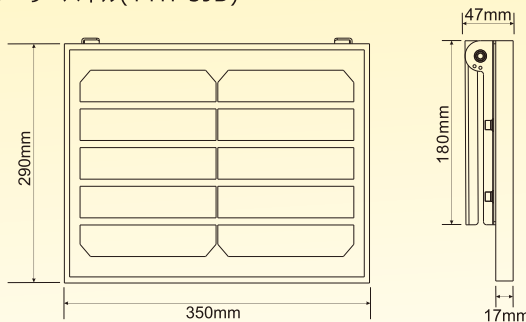

ソーラーパネル(TYH-5JB)

※製品改良のため、仕様などを予告なく変更することがあります。

製造元

株式会社グッド・グッズ

〒597-0081 大阪府貝塚市麻生中1010-8
E-mail: info@goodgoods.co.jp

LED照明の開発・製造・販売

☎ 072-447-8536 FAX 072-447-8537
www.goodgoods.co.jp www.goodtoku.com