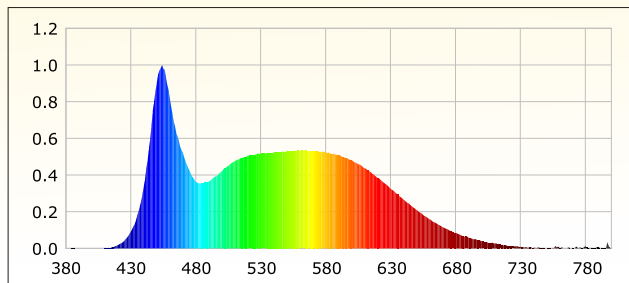

ソーラーパネル(TYH-5JB)

※製品改良のため、仕様などを予告なく変更することがあります。

製造元

株式会社グッド・グッズ

〒597-0081 大阪府貝塚市麻生中1010-8
E-mail: info@goodgoods.co.jp

LED照明の開発・製造・販売

☎ 072-447-8536 FAX 072-447-8537
www.goodgoods.co.jp www.goodtoku.com