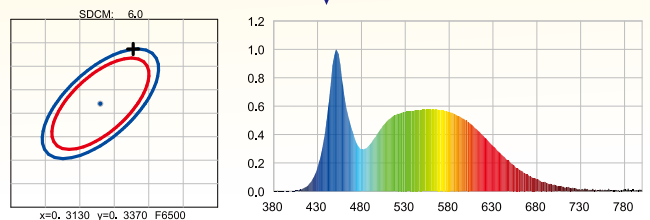

配光

※製品改良のため、仕様などを予告なく変更することがあります。

製造元
株式会社グッド・グッズ

〒597-0081 大阪府貝塚市麻生中1010-8
E-mail: info@goodgoods.co.jp

LED照明の開発・製造・販売

☎ 072-447-8536 FAX 072-447-8537
www.goodgoods.co.jp www.goodtoku.com