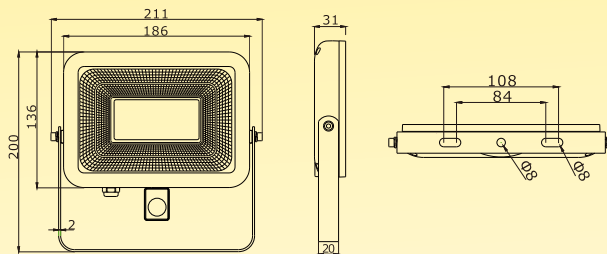

単位：mm

ライト本体(TK-G5AL)

ソーラーパネル(TYH-5JB)

■仕様

品番	TYH-G5A
セット内容	LEDライト: TK-G5AL ソーラーパネル: TYH-5JB
効率	LED人感センサーライト:50W ソーラーパネルTYH-5JB: 4.5V~6.5V/15W 単結晶シリコン
全光束	3800lm (最大)
点灯モード(夜)	省エネモード(10%ほんのり点灯): 通常はほのかなあかりで待機。 フル点灯(100%点灯): 人が近づくと100%点灯(約30S/回)。
発光色	昼光色 (6500-7000K)
LEDチップ	COBタイプ*120粒
点灯方式	光センサー+人感センサー
探知距離	6~8m
探知角度	約120°
点灯時間	フル点灯(100%点灯): 300回以上 省エネモード(ほんのり点灯): 10時間以上
充電時間	約6-8時間
使用電池	グッド・グッズ専用電池 18650型充電池LDC-361A*5本 (3.7V)
充電方法	a.太陽光発電 b.家庭電源 (専用充電器CHG-4Bは別売りになります。)
防水等級	IP65
コードの長さ	ライト分:約1.2m ソーラー発電システムTYH-5JB分:約25cm
質量 (NW/GW)	ライト: 約0.95kg/約1.0kg ソーラーパネル: 約1.75kg (電池5本込み) /約1.96kg 約3.71kg
本体のサイズ	ライト: W135*H186*D31 mm ソーラーパネル: W350*H290*D47mm
化粧箱のサイズ	ライト: W230*H220*D45mm ソーラーパネル: W370*H300*D60mm セットサイズ: W395*H320*D130mm
材質	アルミニウム合金+強化ガラス
セット内容	LEDライトTK-G5AL、ソーラーパネルTYH-5JB、 18650型充電池LDC-361A*5本、取扱説明書、保証書