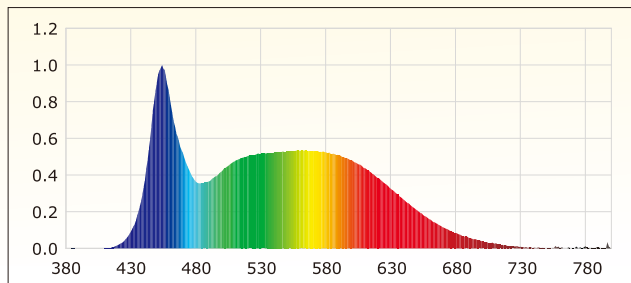

ソーラーパネル(TYH-5JB)

※製品改良のため、仕様などを予告なく変更することがあります。

製造元

株式会社グッド・グッズ

〒597-0081 大阪府貝塚市麻生中1010-8
E-mail: info@goodgoods.co.jp

LED照明の開発・製造・販売

☎ 072-447-8536 FAX 072-447-8537
www.goodgoods.co.jp www.goodtoku.com