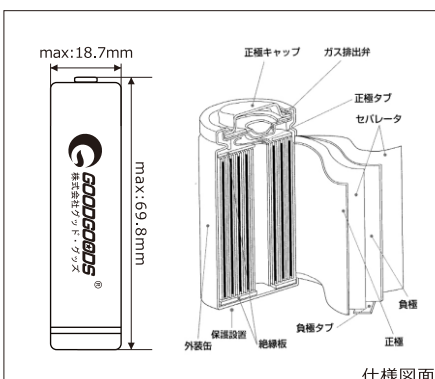

複数延長可能

品番:TYH-35H

2分岐コード

ライト二つまで増設可

品番:LDC-361A

18650リチウムイオン電池

多重保護回路 3600mAh

品番:CHG-4B