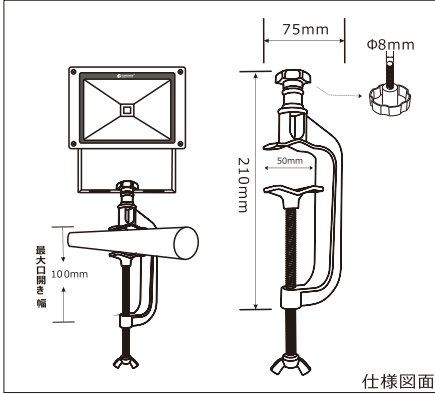

部品

品番:JD-001H

クランプ C型 投光器用

三脚や単管対応可 シャコ万力