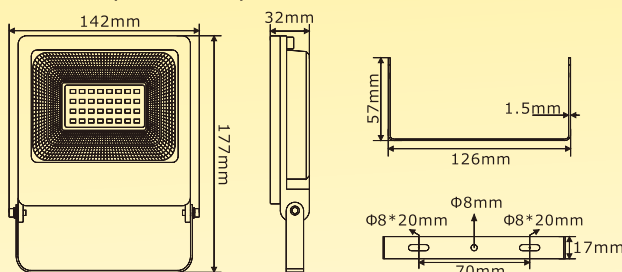

■ サイズ

単位: mm

ライト本体(TK-15WTL)

ソーラーパネル(TYH-5JB)

ソーラー発電システムの取付事例

※製品改良のため、仕様などを予告なく変更することがあります。

製造元

株式会社グッド・グッズ