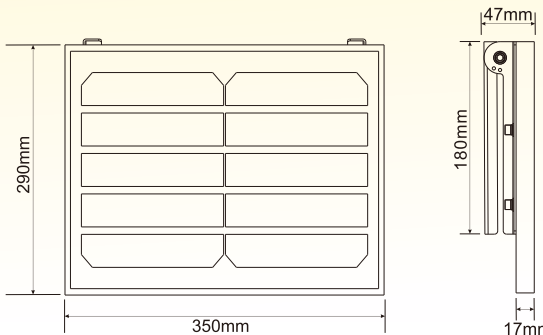

■仕様	
品番	TYH-16M
効率	ライト:20W ソーラーパネルTYH-5JB: 4.5V~6.5V/15W 単結晶シリコン
全光束	約2200~1200lm
発光色	昼光色 (6000K-6500K)
LEDチップ	SMDタイプ×25個
照射角度	約120°
点灯方式	光センサー
点灯時間	約6時間以上
充電時間	約6-8時間
使用電池	グッド・グッズ専用電池 18650型充電電池LDC-361A*5本 (3.7V)
充電方法	a.太陽光発電 b.家庭電源 (専用充電器CHG-4Bは別売りになります。)
防水等級	IP65
コードの長さ	ライト:約1.2m;ソーラー発電システムTYH-5JB:約25cm
質量 (NW/GW)	ライト: 約560g/660g ソーラーパネル: 約1.75kg (電池5本込み) /約1.96kg セット: 約2.98kg (GW)
本体のサイズ	ライト:W148*H124*D10mm ソーラーパネル:W350*H290*D47mm
化粧箱のサイズ	ライト:W180*H145*D45mm ソーラーパネル:W370*H300*D60mm セットサイズ: W395*H320*D130mm
材質	アルミニウム合金+強化ガラス
セット内容	LEDライト、ソーラーパネルTYH-5JB、18650型充電電池LDC-361A*5本、取扱説明書、保証書