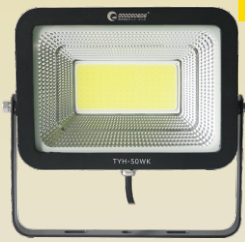

ソーラー LEDライト

発電

太陽エネルギーシリーズ製品

品番:TYH-5JB

ソーラー発電システム
充電電池5本搭載 自立式スタンド

対応可能ライト

20w

ライト品番:TK-16ML
セット品番:TYH-16M-N

10w

ライト品番:TK-10PL
セット品番:TYH-10P-N

10w

ライト品番:TK-B2KL
セット品番:TYH-B2K

50w

ライト品番:TK-G5AL
セット品番:TYH-G5A

50w

ライト品番:TK-50WKL
セット品番:TYH-50WK

15w

ライト品番:TK-15WTL
セット品番:TYH-15WT

30w

ライト品番:TK-30WAL
セット品番:TYH-30WA

30w

ライト品番:TK-34DWL
セット品番:TYH-34DW

20w

ライト品番:TK-20WEL
セット品番:TYH-20WE