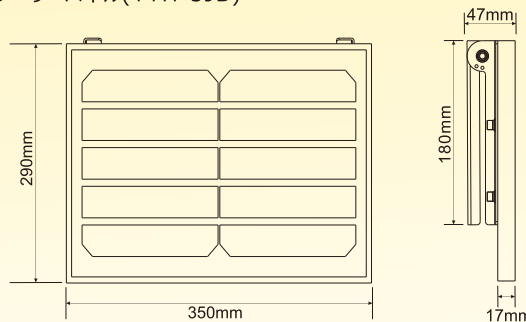

ソーラーパネル(TYH-5JB)

※製品改良のため、仕様などを予告なく変更することがあります。

製造元

株式会社グッド・グッズ

〒597-0081 大阪府貝塚市麻生中1010-8
E-mail: info@goodgoods.co.jp

LED照明の開発・製造・販売

☎ 072-447-8536 FAX 072-447-8537
www.goodgoods.co.jp www.goodtoku.com