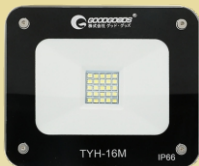

ソーラー LEDライト

発電

太陽エネルギーシリーズ製品

品番:TYH-5JB

ソーラー発電システム
充電電池5本搭載 自立式スタンド

対応可能ライト

20w

ライト品番:TK-16ML
セット品番:TYH-16M-N

10w

ライト品番:TK-10PL
セット品番:TYH-10P-N

10w

ライト品番:TK-B2KL
セット品番:TYH-B2K

50w

ライト品番:TK-G5AL
セット品番:TYH-G5A

50w

ライト品番:TK-50WKL
セット品番:TYH-50WK