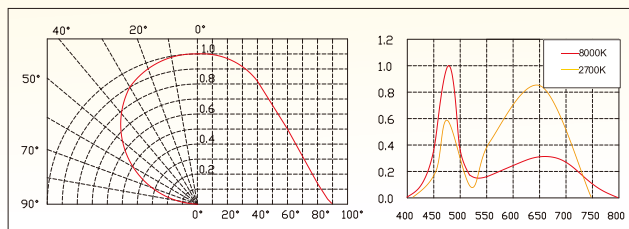

ソーラーパネル(TYH-5JB)