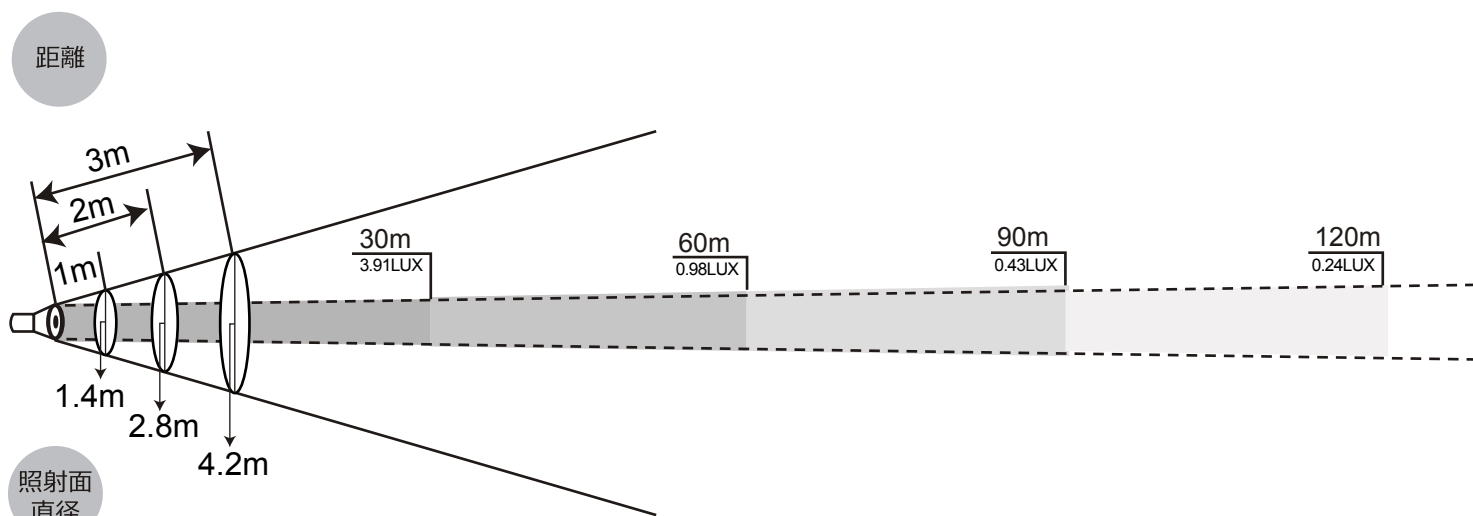

本体寸法図面

照度図面

● 実測照度

照射距離	中心照度
30m	3.91LUX
60m	0.98LUX
90m	0.43LUX
120m	0.24LUX

実際は照射距離が空気などの環境に影響されますので多少の誤差が生じる場合がございます。

● 実測照射範囲

照射距離	照射面直径
1m	Φ1.4m
2m	Φ2.8m
3m	Φ4.2m

上記イメージ図は、最拡大(ズームアウト)状態の光の広がり方です。ズーム機能で照射面積を自由に調節出来ます。

部品図

①ライト本体

②18650型充電電池 2本

③専用充電器