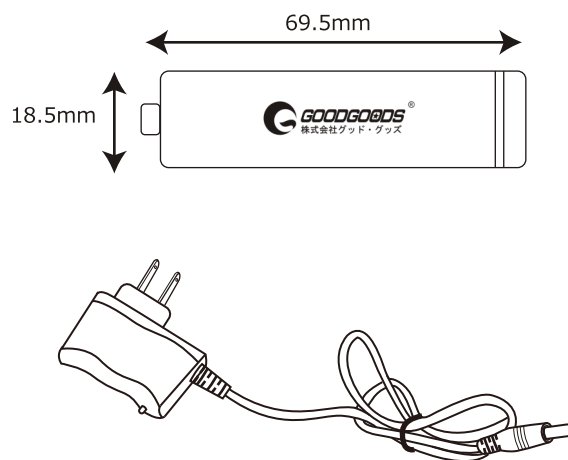

本体寸法図面

照度図面

● 実測照度

照射距離	中心照度
30m	3.91LUX
60m	0.98LUX
90m	0.43LUX
120m	0.24LUX

実際は照射距離が空気などの環境に影響されますので多少の誤差が生じる場合がございます。

● 実測照射範囲

照射距離	照射面直径
1m	Φ1.4m
2m	Φ2.8m
3m	Φ4.2m

上記イメージ図は、最拡大(ズームアウト)状態の光の広がり方です。ズーム機能で照射面積を自由に調節出来ます。

部品図

①ライト本体

②18650型充電電池 2本

③専用充電器