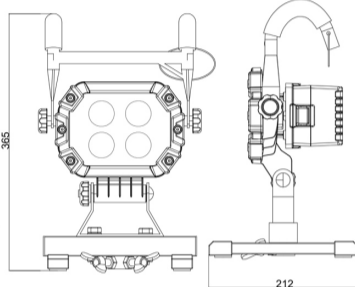

40w

IP65
防雨型

全光束5600lm (明るさ)

世界が認めた最強級米国CREE社
LED光源素子を搭載

連続点灯時間
約4or8時間
(HIGH/LOW) 2段階点灯
2 バッテリー交換タイプ

充電時間
約3-4時間
ACアダプター&
シガープラグ 2 充電

電池着脱式

カラビナフックで
落下防止!

超強力
マグネット付き!

明るさ(HIGH/LOW) 2段階

- LED Power: 40W
- 照射角度: 約120°
- 全光束(明るさ): 5600LM
- 光源: 昼白色
- 色温度: 6000~6500K
- バッテリー容量: 8800mAh (2パック)
- 充電時間: 約3~4時間 (1パック)
- 充電電圧: DC12V-24V/AC100-240V
- 防水クラス: IP65 (生活防水)
- 点灯モード: 2モード (ハイ・ロー)
- サイズ: 約230*215*355mm
- 重さ: 約2.9KG

- ●連続点灯時間とは、バッテリーの特性上、残量が少なくなり消灯するまでの時間です。
- ●照度は当社実測値のため、使用環境下により異なります。

■実測照度

設計上の照度により使用環境によって異なります。

JANコード/4571461861227
梱包数/4PCS
標準価格 オープン

●セット内容

〈充電残量ランプ〉
スイッチ横の5つのランプが充電残量をあらわしています。残量が少なくなるほどランプ点灯数が少なくなります。

ランプの状態
消灯...スイッチがOFFになっているか、充電が完了したか。
点灯...スイッチがONになっているか。
点滅...充電中です。

スイッチ 〈点灯パターン〉
HIGH→LOW→OFF

品番: GH-4400A
バッテリー 2PCS搭載
バッテリー容量 7.4V 4400mAh

付属品

- ●ACアダプター 100V/200V兼用 (50/60Hz)
- ●シガープラグ充電器 DC12V/24V兼用

バッテリー着脱タイプ
充電式LED作業灯

30w

充電式LED投光器

点灯時間 HIGH: 5h LOW: 9h (電池パック2個)
充電時間 3-4h (電池パック1個)
明るさ 3000lm (超爆光を実現)
点灯モード 2モード (ハイ・ロー)

明るさ抜群!
充電式なのでどこでも使える

バッテリー
着脱式の
LEDライト

IP65
防雨型

ワンタッチで交換できる

- LED Power: 30W
- 照射角度: 約120°
- 全光束(明るさ): 3000LM
- 光源: 昼白色
- 色温度: 6000~6500K
- バッテリー容量: 8800mAh (2パック)
- 充電時間: 約3~4時間 (1パック)
- 充電電圧: DC12V-24V/AC100-240V
- 防水クラス: IP65 (生活防水)
- 点灯モード: 2モード (ハイ・ロー)
- サイズ: 約216*190*273mm
- 重さ: 約2KG

- ●連続点灯時間とは、バッテリーの特性上、残量が少なくなり消灯するまでの時間です。
- ●照度は当社実測値のため、使用環境下により異なります。

■実測照度

設計上の照度により使用環境によって異なります。

明るさ(HIGH/LOW) 2段階
2パック着脱可能

●セット内容

〈充電残量ランプ〉
スイッチ横の5つのランプが充電残量をあらわしています。残量が少なくなるほどランプ点灯数が少なくなります。

ランプの状態
消灯...スイッチがOFFになっているか、充電が完了したか。
点灯...スイッチがONになっているか。
点滅...充電中です。

スイッチ 〈点灯パターン〉
HIGH→LOW→OFF

品番: GH-4400A
バッテリー 2PCS搭載
バッテリー容量 7.4V 4400mAh

付属品

- ●ACアダプター 100V/200V兼用 (50/60Hz)
- ●シガープラグ充電器 DC12V/24V兼用