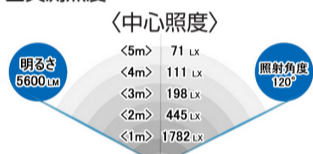

40w

IP65
防雨型

全光束5600lm (明るさ)

世界が認めた最強級米国CREE社
LED光源素子を搭載

連続点灯時間
約4or8時間
(HIGH/LOW) 2段階点灯
2 バッテリー交換タイプ

充電時間
約3-4時間
ACアダプター&
シガープラグ 2 充電

電池着脱式

カラビナフックで
落下防止!

超強力
マグネット付き!

明るさ(HIGH/LOW) 2段階

- LED Power: 40W
- 照射角度: 約120°
- 全光束(明るさ): 5600LM
- 光源: 昼白色
- 色温度: 6000~6500K
- バッテリー容量: 8800mAh (2パック)
- 充電時間: 約3~4時間 (1パック)
- 充電電圧: DC12V-24V/AC100-240V
- 防水クラス: IP65 (生活防水)
- 点灯モード: 2モード (ハイ・ロー)
- サイズ: 約230*215*355mm
- 重さ: 約2.9KG

- ●連続点灯時間とは、バッテリーの特性上、残量が少なくなり消灯するまでの時間です。
- ●照度は当社実測値のため、使用環境下により異なります。

■実測照度

設計上の照度により使用環境によって異なります。

JANコード/4571461861227
梱包数/4PCS
標準価格 オープン

●セット内容

〈充電残量ランプ〉
スイッチ横の5つのランプが充電残量をあらわしています。残量が少なくなるほどランプ点灯数が少なくなります。

ランプの状態
消灯...スイッチがOFFになっているか、充電が完了したか。
点灯...スイッチがONになっているか。
点滅...充電中です。

スイッチ 〈点灯パターン〉
HIGH→LOW→OFF

品番: GH-4400A
バッテリー 2PCS搭載
バッテリー容量 7.4V 4400mAh

付属品

- ●ACアダプター 100V/200V兼用 (50/60Hz)
- ●シガープラグ充電器 DC12V/24V兼用

バッテリー着脱タイプ
充電式LED作業灯

30w

充電式LED投光器

点灯時間 HIGH: 5h LOW: 9h (電池パック2個)
充電時間 3-4h (電池パック1個)
明るさ 3000lm (超爆光を実現)
点灯モード 2モード (ハイ・ロー)

明るさ抜群!
充電式なのでどこでも使える

バッテリー
着脱式の
LEDライト

IP65
防雨型

ワンタッチで交換できる

- LED Power: 30W
- 照射角度: 約120°
- 全光束(明るさ): 3000LM
- 光源: 昼白色
- 色温度: 6000~6500K
- バッテリー容量: 8800mAh (2パック)
- 充電時間: 約3~4時間 (1パック)
- 充電電圧: DC12V-24V/AC100-240V
- 防水クラス: IP65 (生活防水)
- 点灯モード: 2モード (ハイ・ロー)
- サイズ: 約216*190*273mm
- 重さ: 約2KG

- ●連続点灯時間とは、バッテリーの特性上、残量が少なくなり消灯するまでの時間です。
- ●照度は当社実測値のため、使用環境下により異なります。

■実測照度

設計上の照度により使用環境によって異なります。

明るさ(HIGH/LOW) 2段階
2パック着脱可能

●セット内容

〈充電残量ランプ〉
スイッチ横の5つのランプが充電残量をあらわしています。残量が少なくなるほどランプ点灯数が少なくなります。

ランプの状態
消灯...スイッチがOFFになっているか、充電が完了したか。
点灯...スイッチがONになっているか。
点滅...充電中です。

スイッチ 〈点灯パターン〉
HIGH→LOW→OFF

品番: GH-4400A
バッテリー 2PCS搭載
バッテリー容量 7.4V 4400mAh

付属品

- ●ACアダプター 100V/200V兼用 (50/60Hz)
- ●シガープラグ充電器 DC12V/24V兼用