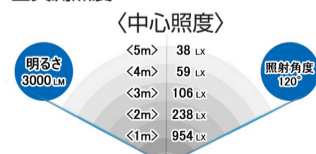

バッテリー着脱タイプ
充電式LED作業灯

30w

充電式LED投光器

点灯時間 HIGH: 5h LOW: 9h (電池パック2個)
充電時間 3-4h (電池パック1個)
明るさ 3000lm (超爆光を実現)
点灯モード 2モード (ハイ・ロー)

明るさ抜群!
充電式なのでどこでも使える

バッテリー
着脱式の
LEDライト

IP65
防雨型

ワンタッチで交換できる

- LED Power: 30W
- 照射角度: 約120°
- 全光束(明るさ): 3000LM
- 光源: 昼白色
- 色温度: 6000~6500K
- バッテリー容量: 8800mAh (2パック)
- 充電時間: 約3~4時間 (1パック)
- 充電電圧: DC12V-24V/AC100-240V
- 防水クラス: IP65 (生活防水)
- 点灯モード: 2モード (ハイ・ロー)
- サイズ: 約216*190*273mm
- 重さ: 約2KG

- ●連続点灯時間とは、バッテリーの特性上、残量が少なくなり消灯するまでの時間です。
- ●照度は当社実測値のため、使用環境下により異なります。

■実測照度