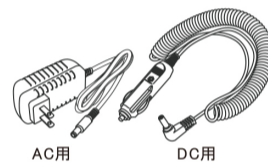

- 連続点灯時間とは、バッテリーの特性上、残量が少なくなり消灯するまでの時間です。
- 照度は当社実測値のため、使用環境下により異なります。

■実測照度

設計上の照度により使用環境によって異なります。

JANコード/4571461861227
梱包数/4PCS
標準価格 オープン

●セット内容

〈充電残量ランプ〉
スイッチ横の5つのランプが充電残量をあらわしています。残量が少なくなるほどランプ点灯数が少なくなります。

ランプの状態
消灯...スイッチがOFFになっているか、充電が完了したか。
点灯...スイッチがONになっているか。
点滅...充電中です。

スイッチ 〈点灯パターン〉
HIGH→LOW→OFF

品番: GH-4400A
バッテリー 2PCS搭載
バッテリー容量 7.4V 4400mAh

付属品

- ACアダプター 100V/200V兼用 (50/60Hz)
- シガープラグ充電器 DC12V/24V兼用