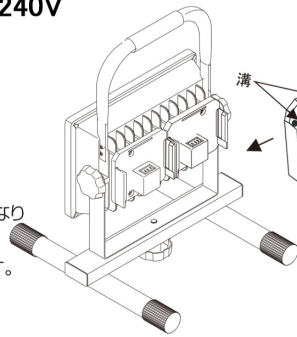

設計上の照度により使用環境によって異なります。