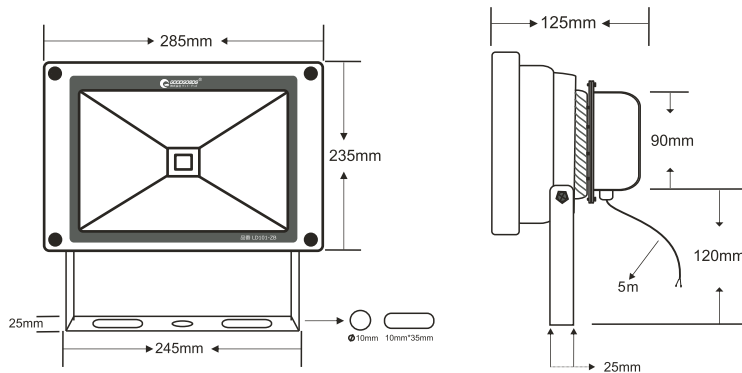

LD106 16色切り替え可能 50W LED投光器

16色調節
50m遠隔制御