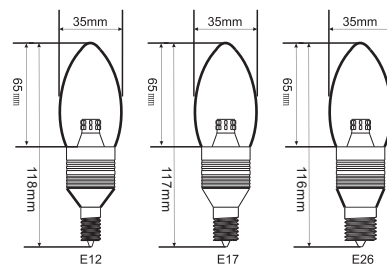

製品仕様

品番	TS12-DQ	TS17-DQ	TS26-DQ	演色性	Ra80
明るさ	325lm	25W形相当		調光器具	対応可
消費電力	4W			照射角度	360°
口金	E12/E17/E26			素材	アルミニウム合金+ガラス
色温	3000K (電球色)			寸法	外径35*全長117
光源数	LEDチップ×24個			重量	TS12-DQ(36g) TS17-DQ(37g) TS26-DQ(42g)
入力電圧	AC100V 0.2A 50/60Hz