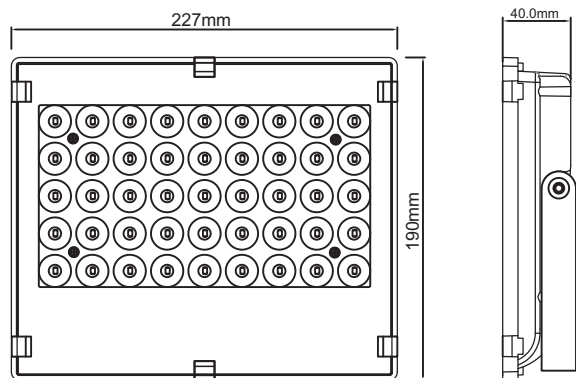

LDJ-50H 最新型40°狭角配光型 50W LED投光器

狭角配光
省エネ・薄型

基本情報	
品番	LDJ-50H
商品名	LED 投光器 狭角配光
製造元	株式会社 グッド・グッズ
ブランド	GOODGOODS
発売日	平成29年5月
メーカー希望小売価格	6,500円(税抜)
光色	昼光色
全光束	7020lm
消費電力	50W
入力電圧	AC85V~265V
ロット数	4
ロットサイズ	W370*H260*D270 mm
JAN (GS1) コード	4571461861340

特長

- 狭角配光のLED投光器 より省エネ・薄型・軽量を実現
- ◇高効率・高出力
  高輝度LEDチップ45個を搭載 固有I_{lm}消費効率率は140.4lm/Wを実現した環境に優しい投光器です。
- ◇低消費電力
  僅か50Wで7020lmの明るさを実現 低消費電力で環境負荷を低減。
- ◇狭角40°配光設計 集光性向上
  ・必要なところに必要なあかりを。
  余分な明るさを抑えて省エネを図る。
- ・長距離照射可能
- ◇ステータは前後180°調節可能
- ◇グリップフィン型ヒートシンクを採用 シンプルな構造で優れた放熱性能・軽量化を両立
- ◇IP66を達成
  屋外での厳しい環境下でも使用できる防塵・防水性も備える。

実測照度

距離	中心照度
1m	18526.2LX
2m	4631.5LX
3m	2058.4LX
4m	1157.8LX
5m	741.0LX

★上記照度は設計上の数値の為、使用環境下により異なります。

製品仕様

品番	LDJ-50H	照射角度	40°
消費電力	50W	ステータ調整角度	前後約180°
入力電圧	AC85V~265V	使用温度	-20°C~45°C
周波数	50/60Hz兼用	防水等級	IP66 (生活防水)
全光束 (明るさ)	7020lm	コード全長	約2m
ランプ効率	140.4lm/W	サイズ	W227*H190*D40 mm
発光色	昼光色 (6000K)	重さ	約1.6kg
光源数	LEDチップ×45個	材質	アルミニウム合金+強化ガラス
演色性	>Ra80	セット内容	投光器本体、プラグ(別途付属)、保証書、取扱説明書