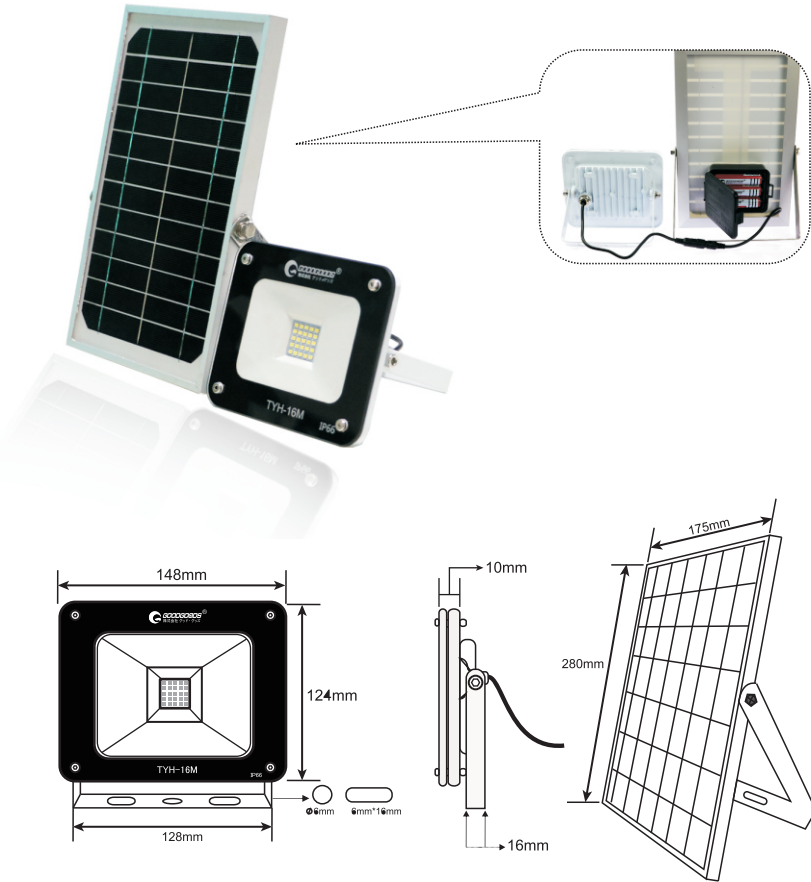

TYH-16M 電池交換式 実用新案登録 LEDソーラーライト

基本情報	
品番	TYH-16M
商品名	LEDソーラーライト 電池交換式
製造元	株式会社 グッド・グッツ
ブランド	GOODGOODS
知的財産権	実用新案登録第3207027号
発売日	平成29年3月
メーカー希望小売価格	9,600円（税抜）
光色	昼光色
明るさ	2200lm
点灯時間	9~13時間
ロット数	5
ロットサイズ	W470*H350*D255 mm
JAN (GS1) コード	4571461861296

太陽光発電LED

特長

1. 【実用新案登録】
2. ●単結晶シリコン（結晶シリコンソーラーパネル）安定した発電効率と、出力の高さは抜群です。多結晶シリコンより発電効率が高く、狭い面積でもまとまった発電量が期待されます。
   - ●長時間点灯！高品質18650型リチウムバッテリー 3本（10800mAhの大容量）を使用し、満充電すれば最大13時間連続点灯が可能です。電池一本からでも、使用・点灯が可能です。
   - ●電池 1本：2-4時間点灯
   - ●電池 2本：6-8時間点灯
   - ●電池 3本：10-14時間点灯（徹夜点灯可）
   - ※（電力不足の場合、灯は徐々に暗くなっていきます。）
   - ※商品には18650型リチウムイオンバッテリー3本付属しています。
   - ※18650型電池は市販のものと同交換可能です。!
   - ●極薄！超軽量！業界の限界を突破！！女性が片手でも持てる従来の1/4の極薄！iPad mini2よりもっと小さく！！iPad Proの重さと同様！！
   - ●耐水性IP65を達成しました！
   - ●密封性に優れ、高い防塵・防水性能を実現！雨の当たる屋外や粉塵の多い環境でもご使用いただけます！
   - ●電池の切替可能
   - ※（電力不足の場合、灯は徐々に暗くなっていきます。）
   - ※商品には18650型リチウムイオンバッテリー3本付属しています。
   - ※18650型電池は市販のものと同交換可能です。!
   - ●ソーラーパネル充電式で、配線不要！
   - ●5M延長コード付、離れたところでも便利です！ライトとパネルを延長コードで繋げると暗くなると自動点灯します。

■実測照度

距離	中心照度
1m	700.28LX
2m	175.07LX
3m	77.81LX
4m	43.77LX
5m	28.01LX

★上記照度は設計上の数値の為、使用環境下により異なります。