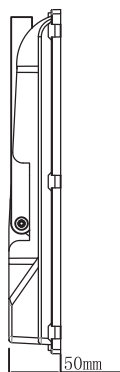

LDJ-200K

最新型40°狭角配光型 200W LED投光器

狭角配光
省エネ・薄型

基本情報	
品番	LDJ-200K
商品名	LED 投光器 狭角配光
製造元	株式会社 グッド・グッツ
ブランド	GOODGOODS
発売日	平成29年5月
メーカー希望小売価格	25,000円(税抜)
光色	昼白色
全光束	28080lm
消費電力	200W
入力電圧	AC85V~265V
ロット数	2
ロットサイズ	W500*H420*D250 mm
JAN (GS1) コード	4571461861326

LED 投光器

特長

- 狭角配光のLED投光器 より省エネ・薄型・軽量を実現
- ◇高効率・高出力
  高輝度LEDチップ180個を搭載 固有I₀は[*]消費効率140.4lm/Wを実現した環境に優しい投光器です。
- ◇低消費電力
  僅か200Wで28080lmの明るさを実現 低消費電力で環境負荷を低減。
- ◇狭角40°配光設計 集光性向上
  ・必要なところに必要なあかりを。
  ・余分な明るさを抑えて省エネを図る。
  ・長距離照射可能
- ◇ステアは前後180°調節可能
- ◇グリップフィン型ヒートシンクを採用 シンプルな構造で優れた放熱性能・軽量化を両立
- ◇IP66を達成
  屋外での厳しい環境下でも使用できる防塵・防水性も備える。

実測照度

距離	中心照度
1m	74104.8LX
2m	18526.2LX
3m	8233.8LX
4m	4631.5LX
5m	2964.2LX

★上記照度は設計上の数値の為、使用環境下により異なります。

製品仕様

品番	LDJ-200K	照射角度	40°
消費電力	200W	ステア調整角度	前後約180°
入力電圧	AC85V~265V	使用温度	-20°C~45°C
周波数	50/60Hz兼用	防水等級	IP66 (生活防水)
全光束 (明るさ)	28080lm	コード全長	約2m
ランプ効率	140.4lm/W	サイズ	W444*H333*D50 mm
発光色	昼白色 (6000K)	重さ	約6kg
光源数	LEDチップ×180個	材質	アルミニウム合金+強化ガラス
演色性	>Ra80	セット内容	投光器本体、プラグ(別途付属)、保証書、取扱説明書