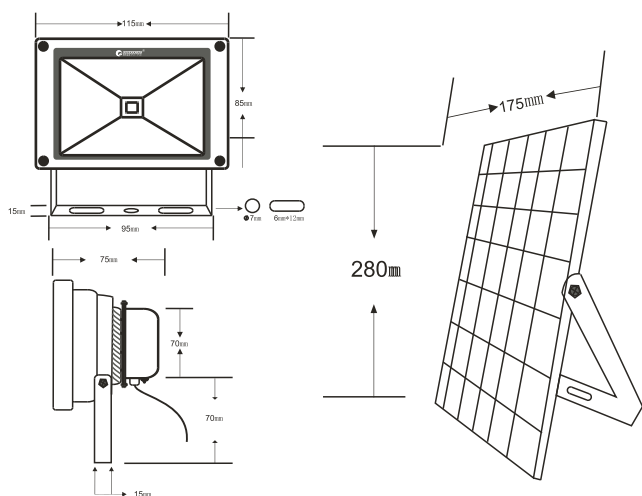

TYH-5 電池交換式 実用新案登録 LEDソーラーライト

基本情報	
品番	TYH-5
商品名	LEDソーラーライト 電池交換式
製造元	株式会社 グッド・グッズ
ブランド	GOODGOODS
知的財産権	実用新案登録第3207027号
発売日	平成28年9月
メーカー希望小売価格	6,500円(税抜)
光色	昼光色
明るさ	550lm
点灯時間	11~15時間
ロット数	4
ロットサイズ	W420*H320*D420 mm
JAN (GS1) コード	4571461861012

太陽光発電投光器、新時代の照明、さまざまな用途に大活躍

太陽光発電LED

特長

【実用新案登録】

- ★バッテリーの取替え可能
  従来の一般的なバッテリー搭載LEDは、内蔵バッテリーの交換が困難でしたが、本製品は【簡単着脱バッテリー】の搭載でデメリットを改善しました！太陽の光がある限り、半永久的に使える！
- ★ソーラー充電のほか、コンセント充電も可能
  コンセント充電で天候に左右されずしっかり充電！日光不足やソーラーパネルが陰になるなど、十分な充電が出来ない場合、18650型リチウムバッテリーをパネルから外して専用充電器を利用して充電不足を補うこともできます！
- ★長時間点灯！
  グッド・グッズ専用18650型リチウムバッテリー 3本を使用し、満充電すれば最長15時間連続点灯可能！
  電池一本からでも、使用・点灯が可能！
  電池1本：3-5時間点灯
  電池2本：7-9時間点灯
  電池3本：11-15時間点灯
- ★1台2役 家計に優しい
  18650型リチウムイオンバッテリー充電器としても大活躍！
  LED照明としては勿論、充電器にも早変わり！ソーラーパネルで18650型リチウムイオン電池へ充電可能！
- ★自動点灯・消灯
  明暗センサーをソーラーパネルに搭載！
  暗くなると自動点灯し、明るくなると（周囲の光量が増えくると）自動消灯！
  ON/OFFの手間もなく経済的！
- ★スイッチ付き
  状況に応じて夜間（暗い場所）に消灯したい場合も、スイッチでOFF可能！

電池交換式 実用新案登録

■実測照度

距離	中心照度
1m	175.0LX
2m	43.7LX
3m	19.4LX
4m	10.9LX
5m	7.0LX

★上記照度は設計上の数値の為、使用環境下により異なります。

製品仕様

品番	TYH-5	充電方法	a.太陽光発電 b.家庭電源（専用充電器CHG-4Bは別売りになります。）	
全光束	約550lm		LEDライト	ソーラーパネル
発光色	昼光色（6000K）	効率	5W	6V/5W多結晶シリコン
光源数	LEDチップ×1	防水等級	IP65	
照射角度	120°	サイズ	W115*H85*D75 mm	W175*H280 mm
点灯方式	光センサー＋スイッチ	重量	約0.32kg	約0.92kg（電池3本込み）
点灯時間	電池1本：約3-5時間 / 電池2本：約7-9時間 / 電池3本：約11-15時間	材質	防錆性鋳造アルミ＋強化ガラス	
充電時間	約8時間	セット内容	LEDライト、ソーラーパネル、18650型リチウムイオンバッテリー*3本、5mコード、取扱説明書、保証書	
使用電池	専用電池 18650型 3本（3.7V 3600mAh）