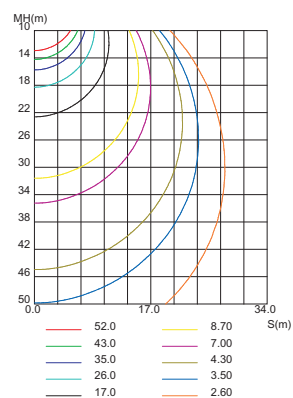

LDT-28G 極薄！大型超爆光！ 200W LED投光器

基本情報	
品番	LDT-28G
商品名	LED 投光器
製造元	株式会社 グッド・グッツ
ブランド	GOODGOODS
発売日	平成28年12月
メーカー希望小売価格	35,000円（税抜）
光色	昼光色
全光束	28000lm
消費電力	200W
入力電圧	AC85V~265V
口数	1
口サイズ	W576*H475*D160 mm
JAN (GS1) コード	4571461861241

特長

- ◆【高品質3030チップを240粒採用】
  SMD3030チップは【110LM/1個あたり】の照度を誇り、240粒の搭載で全光束最大28000lmを実現！消費電力を約1/15に抑え、超爆光と優れた省エネ性能を両立！また、従来LEDチップより耐熱性に優れ発熱量が少ない3030チップにより、熱害による劣化耐性を向上させ長寿命化を図っています。
- ◆【薄さ53.5mmの“極薄型LED投光器”】
  重くて大きいイメージが強いLED投光器の常識を覆す程【軽くて薄い】小型化に成功！駆動回路の小型化に着目し、タブレット並みのサイズを実現しました！
- ◆【照度は従来品の30%アップ】
  狭面積の基板へLED素子を密集させ実装し、光源内部の発光を次第に増加させる設計により、照度は従来200W投光器より30%アップしました！
- ◆【スタンド調整角度は最大、約270度】
  スタンドの最大調整角度を270度に改善する事で、取り付け角度も大幅にアップしました！
- ◆【密閉性に優れ、防水等級はIP65相当！】
  コーキングを強化することで、IP65相当の防塵防水性能を実現！雨の当たる屋外や粉塵の多い環境でもご使用頂けます！
- ◆【厚さ4mm（他社の2倍）の安定力の高いスタンド】
  新設計のスタンドの厚みは通常の2倍の【4mm】！揺れにも強い厚みです！
- ◆【照射面は強化ガラスを使用。長期間の使用でも劣化せずクリアな光を照射する！】
  透明度の高い強化ガラスを採用し、光線の透過達成率は98%以上！ムラなく光を放射します！
- ◆【表面の放熱フィン構造でヒート性能は格段にアップ！】
  放熱性能に優れたアルミ合金を採用し、更に放熱効率が高いフィン形状を採用することで、放熱問題を解決！更に長寿命化を実現しました！

実測照度

距離	中心照度
1m	8912.6LX
2m	2228.1LX
3m	990.3LX
4m	557.0LX
5m	356.5LX

★上記照度は設計上の数値の為、使用環境下により異なります。

製品仕様

品番	LDT-28G	照射角度	120°（広角）
消費電力	200W	ステー調整角度	270°
入力電圧	AC85V~265V	使用温度約	-20℃~45℃
周波数	50/60Hz兼用	防水等級	IP65（生活防水）
全光束	28000lm	コード全長	約2m
ランプ効率	140lm/W	サイズ	W360*H400*D53.5 mm
発光色	昼光色（6000K）	重量	6.5kg(本体)
光源数	LEDチップ×240個	材質	アルミニウム合金 + 強化ガラス
演色性	>Ra80	セット内容	投光器本体、プラグ(別途付属)、保証書、取扱説明書