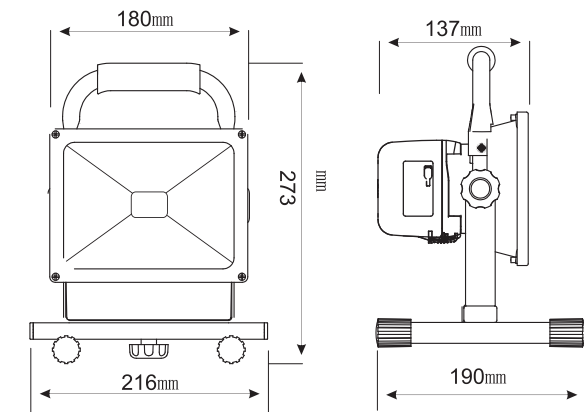

特長

- ・アウトドアや防災又は家庭用/工事現場等どんな時でも使えます!
- ・30W COBタイプLEDを実装して、超爆光!
- ・LED COBチップが設置され、均一なひとつの面で発光するため、直視できない程の眩しい光を照射。全光束最大3000lmを実現!
- ・120°の広角照射と相まって、より幅広い範囲を真昼の如く照明できます。
- ・新設計! 着脱可能な大容量のリチウムイオンバッテリーを搭載、バッテリーはカンタン着脱!
- ・小型軽量のリチウムイオンバッテリーを採用。付属セット(バッテリーパック×2)で連続約8時間の点灯が可能。
- ・電池パック2個を本体に装着し、1つの残量が無くなると、自動的に切り替わる設計です。
- ・着脱可能なので、1個を本体に装着、もう1個を外して充電する使い方も可能です。
- ・2段階調光機能! HIGH/LOW切替スイッチ式!
- ・スイッチを押すとHIGHで点灯し、再度押すとLOWに切り替ります。点灯パターン:HIGH→LOW→OFF。
- ・防雨型、IP65等級の防水性能
- ・IP65相当の防塵・防水性能を保証、雨の当たる屋外や粉塵の多い環境でご使用頂けます。
- ・ハンドライトとしても使用できます
- ・スタンドを外せばハンドライトとしても使用できます。夜道でもLED投光器なので一般懐中電灯より断然明るくて安心です。
- ・キャンプ・アウトドア、災害時の非常ライト、製造ライン自動車整備、工事現場、倉庫作業、などに!

COBタイプLEDを実装して、
30W超爆光!

■実測照度

距離	中心照度
1m	954.9LX
2m	238.7LX
3m	106.1LX
4m	59.6LX
5m	38.2LX

★上記照度は設計上の数値の為、使用環境下により異なります。