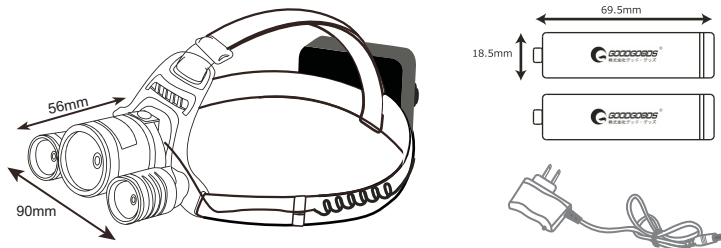

特長

- 圧倒的なハイパワーと小型化の組み合わせ
- ●CREE社製XML-T6 LEDチップ3個搭載！最大4000lmを実現
- ●フラットレンズ採用
- レンズには、スポット性の高いフラットレンズを使用。照射面の中心部はより明るい仕様となります。
- ●点灯4パターン
- 点灯は【ハイ・ミドル・ロー・フラッシュ】の4パターン点灯。シーンや用途に合わせてご利用ください。
- ●グッド・グッズ専用バッテリー2本を搭載。経済的。
- 3600mAh大容量の18650型リチウムイオンバッテリー 2本付き、充放電の繰り返しが1000回以上！充電器で直接充電も可能なので、電池ケースの開閉の手間も不要です！
- ●操作簡単
- ボタン1つで輝度調整（OFF/ON・High・MIDDLE・Low・ストロボ）に切替可能。
- ●後頭部部分にも安全ライト装備
- 装着時の後頭部部分にも安全ライトの赤色ランプがついているので、後方からの認識がき大変安心です。
- ●軽量携帯設計の魅力！

LED 懐中電灯