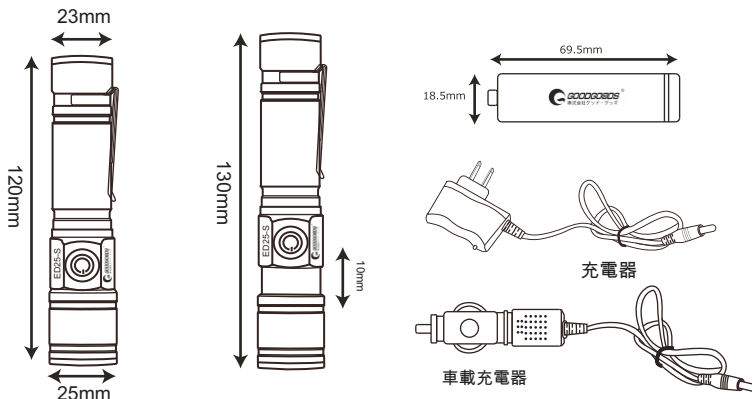

ED25-S

電池交換式 ミニ型 LED懐中電灯

基本情報	
品番	ED25-S
商品名	LED 懐中電灯
製造元	株式会社 グッド・グッズ
ブランド	GOODGOODS
発売日	平成28年5月
メーカー希望小売価格	3,000円(税抜)
発光色	昼光色
明るさ	1800lm
点灯時間	HIGH : 約3時間 LOW : 約6時間
ロット数	100
JAN (GS1) コード	4571461861081

特長

●圧倒的なハイパワーと小型化の組み合わせ！
持ち運びも簡単な小型形状に見合わないほどの圧倒的な明るさ、LEDの欠点は光の指向性です。このライトは「ムーンレンズ」を採用することにより、LEDの光を屈折焦点をカバーしました一般的な市販懐中電灯の明るさを遥かに超える光量に加え、極限レベルの小型化・軽量化を実現したハイエンドモデルです。

登山 緊急照明 ロッククライミング

●実測照度

照射距離	中心照度
200m	7.52LUX
400m	1.88LUX
600m	0.84LUX
800m	0.47LUX
1000m	0.3LUX

ズームIN (ZOOM IN)

最大照射距離：1000m

(注：最大照射距離がズームINの状態において光が届く距離となる。1000m距離に届く光の照度は0.3LUXとなります。実際は照射距離が空気などの環境に影響されますので多少の誤差が生じる場合がございます。)

ズームOUT (ZOOM OUT)

上記イメージ図は、最大大(ズームアウト)状態の光の広がり方です。ズーム機能で照射面積を自由に調節出来ます。

製品仕様

品番	ED25-S	充電電圧	AC100V-240V 50/60Hz DC12V/24V
全光束	1800lm	防水等級	IP65(生活防水)
光源数	CREE社製XML-T6×1個	材質	アルミニウム合金
点灯モード	HIGH・LOW・FLASH (3段階)	サイズ	ズームout:約120*Φ25mm ズームin: 約130*Φ25mm
光束調節機能	ズーム機能	重さ	約55g (本体) /約105g (電池込み)
使用時間	HIGH : 約3時間 LOW : 約6時間	セット内容	・ライト本体
充電時間	約6~8時間		・リチウムイオンバッテリー×1本 (18650型 3600mAh)
使用電池	専用電池 18650リチウムイオンバッテリー 1本		・ACアダプター・車載充電器
電池寿命	約1000回		・取扱説明書、保証書、化粧箱