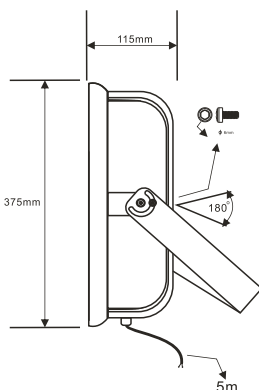

LD-4T

大型超爆光！ 200W LED投光器