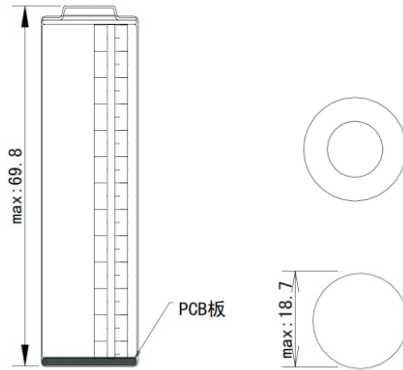

LDC-361A 18650型 3600mAh 充電電池 3.7V li-ion

基本情報	
品番	LDC-361A
商品名	18650型リチウムイオンバッテリー
製造元	株式会社 グッド・グッズ
ブランド	GOODGOODS
発売日	平成27年5月
希望小売価格	1,200円(税抜)
電圧	3.7V
公称容量	3600mAh
充放回数	1000回以上
充電時間	約6~8時間
ロット数	240
ロットサイズ	W530*H300*D100 mm
JAN (GS1) コード	4571461860183

保護機能付! 破裂を防ぎます!

多重保護設置つく。
電池プラスとマイナスを逆に接続しても、爆発する危険性がない。

多重保護設置

安心購入、安心使用

リチウムイオン電池にはその内部に安全を確保するために多重保護設置している。

- (1) 過充電を防ぐ
- (2) 過放電を防ぐ
- (3) 過電流を防ぐ
- (4) セルの温度上昇を管理する
- (5) セル電圧の均等化 (セルバランス)
- (6) 自動復帰

良品質!
長寿命!

バッテリーの品質は懐中電灯などの照明の照度・寿命に致命的な影響を与えます。

高い充放電サイクル特性

極限へ挑戦! 繰り返し充電回数約1000回以上

従来のリチウム電池と異なり、保護回路を搭載しているため、充放電のサイクル特性は、1000回以上が可能です。

繰り返し充放電回数

1000回以上

特長

商品名: 大容量リチウムイオンバッテリー-18650型

公称容量: 3600mAh

充電電圧: 3.7-4.2v

定格電圧: 3.7v

サイズ: H69.8mm×φ18.7mm

繰り返し回数: 1000回以上

2次電池 過充放電防止・過電流防止・過電圧防止