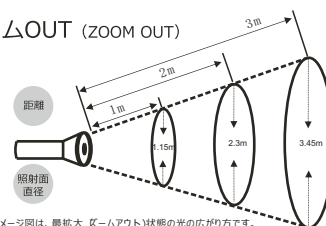

ズームOUT (ZOOM OUT)

上記イメージは、最大ズームアウト状態の光の広がりの様子。ズーム機能で照射面積を自由に調節出来ます。

製品仕様

品番	ES-65T 実用新案登録中	使用電池	18650リチウムイオンバッテリー 1本
全光束	3000lm	電池寿命	充放電繰り返し数：約1000回
光源数	CREE社製 XML-T6×1個 Q5*2個	充電器規格	入力：100V-240V 50/60Hz 出力：DC4.2V/600mA
点灯モード	・LOW(メインライト1灯)	防水等級	IP65級防水(生活防水)
	・MIDDLE(左右のサブライト2灯)		
	・HIGH(三灯) ・FLASH (三灯)		
光束調節	ズーム機能有 (メインライト)	材質	アルミニウム合金
使用時間	約2時間 (電池電力不足の場合、光は徐々に暗くなっていきます。)	サイズ	ズームout：約W65*H145 mm ズームin：約W65*H157 mm
充電時間	約6~8時間	重さ	170g (電池込)
		セット内容	・ライト本体・リチウムイオンバッテリー×1本 (18650型 3600mAh) ・AC充電器CHG-01C ・取扱説明書、保証書、化粧箱