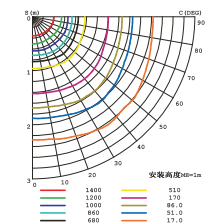

## 2種類ある点灯

昼白色は主に

作業、庭園、工事などの場合に活躍します。

電球色は主に

景色、公園、看板などの場合に活躍します。

昼白色: 6000K 電球色: 3500K