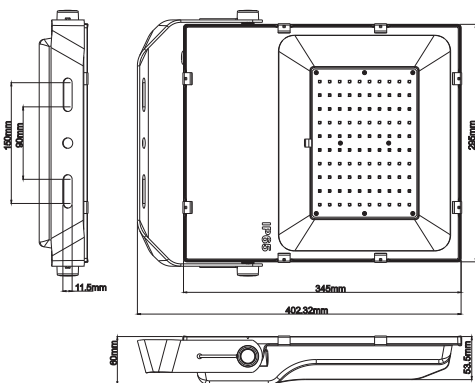

特長

- ★耐熱性が高く発熱量が少ない3030チップを100粒搭載！
  3030チップは1個あたり150ルーメンの輝度を達成いたしました。消費電力も約1/15に抑えられる！
  また、従来のLEDチップより耐熱性が高く発熱量が少ない3030チップを採用する事で熱害による耐久性を向上させることで長寿命化を図っています。
- ★照度が従来品より30%アップ！
  基板に広面積・高密度にLEDチップを実装することで照度は従来100w投光器より30%アップしました。
- ★薄さ60mmの極薄型！
  当製品（100W投光器）は、60mmというあり得ないほどの薄さ。しかも、4kgを下回る軽さ。より手軽に、どこへでも取付けが楽々です。
- ★高い放熱性能！
  ボディをフィン構造にすることで放熱性に優れ、熱ダレによる故障を防ぎます。クリップフィン型ヒートシンク（ひね板式フィン）構造を採用したLED照明器具の重量において、放熱冷却器が占める割合は高く、これを軽量化することにより大幅軽量化を図ることが出来ます。
- ★取付面が自由！
  本体調整角度は270°となり、取付面は方向を問わず、どの面にも取付可能です。
- ★密封性に優れ、IP65等級の防水性能！
  コーキングを強化することで、IP65相当の防塵・防水性能を実現！
  雨の当たる屋外や粉塵の多い環境でもご使用いただけます！
- ★高級感溢れるデザイン！
  パツチン錠が8ヵ所付くことでしっかりガラスを閉じられます。