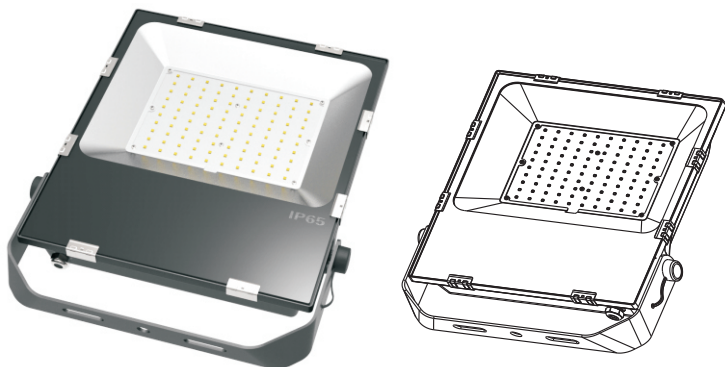

LDT-150 極薄！大型超爆光！ 100W LED投光器

基本情報	
品番	LDT-150
商品名	LED 投光器
製造元	株式会社 グッド・グッズ
ブランド	GOODGOODS
発売日	平成28年9月
メーカー希望小売価格	18,000円(税抜)
光色	昼光色
全光束	15000lm
消費電力	100W
入力電圧	AC100V~240V
ロット数	2
ロットサイズ	W495*H410*D320 mm
JAN (GS1) コード	4571461861173

LED 投光器