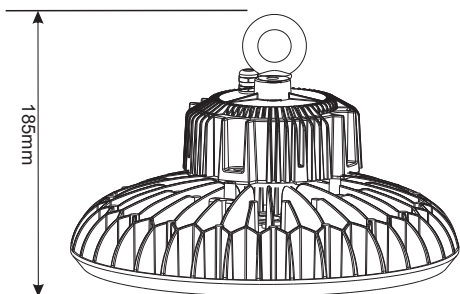

LG-100X

UFO型 高天井用照明 100W LED投光器

基本情報	
品番	LG-100X
商品名	高天井用照明 LED 投光器
製造元	株式会社 グッド・グッズ
ブランド	GOODGOODS
発売日	平成29年8月
メーカー希望小売価格	25,000円(税抜)
光色	昼光色
全光束	13000lm
消費電力	100W
入力電圧	AC85-265V
ロット数	2
ロットサイズ	W350*H450*D350 mm
JAN (GS1) コード	4571461861586

LED 投光器

特長

高耐久SMD LEDチップ133粒を採用して、業界高水準となる発光効率130lm/Wを実現

- ●省エネ
  設備灯具・消費電力が大幅に低減して、省エネで明るさアップ。LEDチップ133個搭載し、水銀灯400W相当に達します！様々な場所でも満足！！
- ●独特なデザイン
  近未来の世界を演出するようなUFO型デザインを採用LED高天井灯のおごそかなイメージを替へ、工場のイメージを一新！
- ●優れた放熱性能
  LED室と電源装置室を別々の筐体とした独自のデザインを採用ことにより、ダブル放熱構造でLEDチップと電源からの発熱を効率的に発散！
- ●演色性がRa80以上に達成し、作業環境に最適な照明器具です
  高演色で照らされた物が目に見える色を再現できる！！高標準な作業環境では一番似合いの照明器具です
- ●作業現場の安全性の向上！
  落下防止用ワイヤと引掛フックも付属しています、引掛フックを引掛けて、落下防止に！
- ●瞬時点灯
  従来の水銀灯にできない瞬時点灯・瞬時再点灯が可能になり、電圧降下などによる消灯でも瞬時点灯できます。