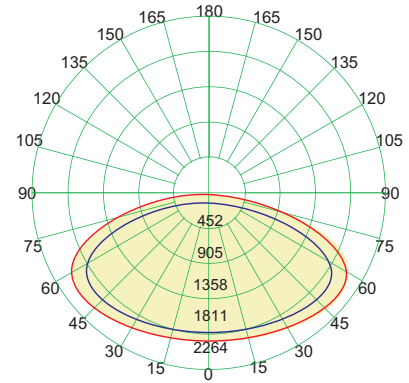

LDT-56C

極薄！超爆光！ 50W LED投光器

基本情報	
品番	LDT-56C
商品名	LED 投光器 実用新案登録
製造元	株式会社 グッド・グッズ
ブランド	GOODGOODS
知的財産権	実用新案登録第3207354号
発売日	平成28年8月
メーカー希望小売価格	10,000円(税抜)
光色	昼光色
全光束	6100lm
消費電力	50W
入力電圧	AC100V~240V
ロット数	5
ロットサイズ	W370*H280*D300 mm
JAN (GS1) コード	4571461861142

LED
投光器

特長

- 実用新案登録！こんな初めて！
- 平面の反射板の以外に楕円状の反射板を設ける！
- 薄さ41.5mmの「極薄型LED投光器」！
- 3030チップ*56粒を採用した！超爆光と驚く省エネ性能を両立！
- 平面の反射板の以外に楕円状の反射板を設ける！
- アース線付で更に安心！安全！
- 密封性に優れ、IP65等級の防水性能
- 点灯角度調節可能！

適用場所：

工場、作業場、学校、公共場所、化粧室、ロッカー、倉庫、車庫、駐車場、事務所、防犯灯、駐車場灯、軒下灯、門戸灯、表札灯、屋外屋内照明、LEDライト、LEDワークライト、夜間作業、防犯ライト、玄関灯など様々なシーンで活躍。

実測照度

距離	中心照度
1m	1475.4LX
2m	368.8LX
3m	163.9LX
4m	92.2LX
5m	59.0LX

★上記照度は設計上の数値の為、使用環境下により異なります。

製品仕様

品番	LDT-56C	照射角度	140° (広角)
消費電力	50W	ステー調整角度	360°
入力電圧	AC100V~240V	使用温度	約-20℃~45℃
周波数	50/60Hz兼用	防水等級	IP65 (生活防水)
全光束 (明るさ)	6100lm	コード全長	約2m
ランプ効率	122lm/W	サイズW	W290*H208*D41.5 mm
発光色	昼光色 (6000K)	重量	2.4kg(本体)
光源数	LEDチップ×56個	材質	アルミニウム合金 + 強化ガラス
演色性	>Ra80	セット内容	投光器本体、プラグ(別途付属)、保証書、取扱説明書