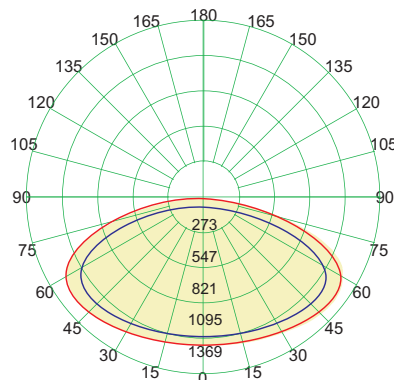

LDT-35B

極薄！超軽量！ 30W LED投光器

LED
投光器

LED投光器反射板
【実用新案登録】

基本情報	
品番	LDT-35B
商品名	LED 投光器 実用新案登録
製造元	株式会社 グッド・グッズ
ブランド	GOODGOODS
知的財産権	実用新案登録第3207354号
発売日	平成28年12月
メーカー希望小売価格	4,500円(税抜)
光色	昼光色
全光束	3850lm
消費電力	30W
入力電圧	AC100V~240V
ロット数	10
ロットサイズ	W400*H300*D250 mm
JAN (GS1) コード	4571461861135

特長

- 実用新案登録！こんな初めて！
- 平面の反射板の以外に楕円状の反射板を設ける！
- 薄さ31mmの「極薄型LED投光器」！
- 3030チップ*35粒を採用した！超爆光と驚く省エネ性能を両立！
- PVDアルミ鏡面加工で発光角度は140度に！
- アース線付で更に安心！安全！
- 密封性に優れ、IP65等級の防水性能
- 点灯角度調節可能！

適用場所：

工場、作業場、学校、公共場所、化粧室、ロッカー、倉庫、車庫、駐車場、事務所、防犯灯、駐車場灯、軒下灯、門戸灯、表札灯、屋外屋内照明、LEDライト、LEDワークライト、夜間作業、防犯ライト、玄関灯など様々なシーンで活躍。

実測照度

距離	中心照度
1m	931.2LX
2m	232.8LX
3m	103.4LX
4m	58.2LX
5m	37.2LX

★上記照度は設計上の数値の為、使用環境下により異なります。

製品仕様

品番	LDT-35B	照射角度	140° (広角)
消費電力	30W	ステア調整角度	360°
入力電圧	AC100V~240V	使用温度	約-30℃~50℃
周波数	50/60Hz兼用	防水等級	IP65 (生活防水)
全光束	3850lm	コード全長	約2m
ランプ効率	128.33lm/W	サイズW	W180*H130*D31 mm
発光色	昼光色(6000K)	重量	1.03kg(本体)
光源数	LEDチップ×35個	材質	アルミニウム合金 + 強化ガラス
演色性	>Ra80	セット内容	投光器本体、プラグ(別途付属)、保証書、取扱説明書