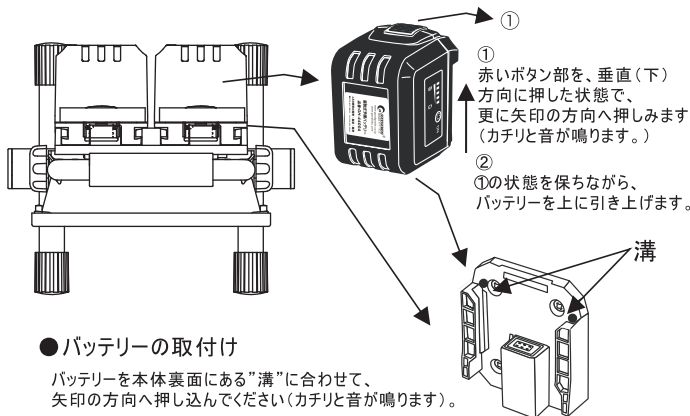

● バッテリーの取り外し

● バッテリーの取付け

バッテリーを本体裏面にある”溝”に合わせて、矢印の方向へ押し込んでください(カチリと音が鳴ります。)

● 充電方法

スイッチを切り、充電器をバッテリーバックに挿しこんでから、コンセントに接続してください。

■ AC充電器:家庭電源100V-240V対応

■ DC充電器:DC12V-24V対応

※充電時のご注意:

- (1)スイッチをONの状態でも長期放置すると過放電になり充電ができなくなる場合があります。
- (2)充電電池を使い切った後、スイッチをONのまま充電を行うと充電ランプが点滅し充電できない場合があります。その際はスイッチを切り充電器を挿し込み直してください。
- (3)充電しながらの点灯はしないでください。本製品や充電器の故障・発火の原因になります。

製品仕様

品番	GH-4400A	電池寿命	約1000回
バッテリー容量	専用電池 7.4V 4400mAh	防水等級	IP65 (生活防水)
充電電圧	AC100-240V DC12V/24V	サイズ	W90* D75mm
調光機能	HIGH/〇- (2段階)	重量	0.33kg (本体のみ)
対応機種	充電式投光器 : GH40-L YC30-N	材質	PC+Li-ion
充電時間	約3~4時間