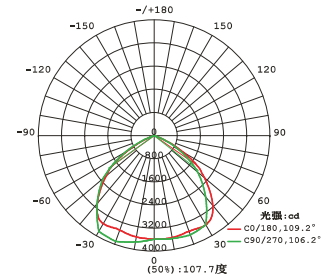

LD302 大型超爆光！ 100W LED投光器

基本情報	
品番	LD302
商品名	LED 投光器
製造元	株式会社 グッド・グッズ
ブランド	GOODGOODS
発売日	平成26年7月
メーカー希望小売価格	18,000円 (税抜)
光色	昼光色
全光束	11000lm
消費電力	100W
入力電圧	AC85V~265V
口数	4
口サイズ	W495*H340*D420 mm
JAN (GS1) コード	4571461860268

LED 投光器

特長

- ◆【シャープな明りで効率UP！】
  高効率な100W型（1000W相当）超ハイパワーLEDを搭載し、超拡散の明るさを実現！
  HID投光器「150W」相当の明るさ！
- ◆【優れた放熱性能】
  本体の全体に施した放熱フィン構造により効率よく放熱し、更に放熱に最適なアルミニウム基盤に各部品を直接実装する事で格段に放熱性能アップ！高照度と放熱を実現しました。
- ◆【軽量！！コンパクト！！】
  コンパクト設計で持ち運びや設置が簡単！更に、軽量設計により付属のステーでも取り付け可能！
- ◆【スタイリッシュなデザインも魅力】
  従来品の投光器のデザインイメージを覆すマットカラーが魅力です。
  また、深く刻まれた放熱用フィン構造もデザイン性を損ないません。

実測照度

距離	中心照度
1m	3501.4LX
2m	875.3LX
3m	389.0LX
4m	218.8LX
5m	140.0LX

★上記照度は設計上の数値の為、使用環境下により異なります。

製品仕様

品番	LD302	照射角度	120°
消費電力	100W	使用温度	-20°C~45°C
入力電圧	AC85V~265V	防水等級	IP66（生活防水）
周波数	50/60Hz兼用	コード全長	約5m
全光束（明るさ）	11000lm	サイズ	W370*H235*D120 mm
ランプ効率	110lm/W	重さ	約4.2kg
発光色	昼光色（6000K）	材質	アルミニウム合金ダイカスト+PVC
光源数	LEDチップ×2個	セット内容	投光器本体、プラグ（別途付属）、保証書、取扱説明書
演色性	>Ra80