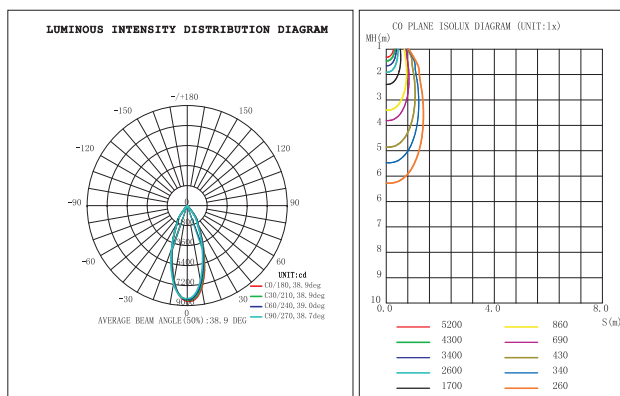

LDJ-50H 最新型40°狭角配光型 50W LED投光器

狭角配光
省エネ・薄型

基本情報	
品番	LDJ-50H
商品名	LED 投光器 狭角配光
製造元	株式会社 グッド・グッズ
ブランド	GOODGOODS
発売日	平成29年5月
メーカー希望小売価格	6,500円(税抜)
光色	昼光色
全光束	7020lm
消費電力	50W
入力電圧	AC85V~265V
ロット数	4
ロットサイズ	W370*H260*D270 mm
JAN (GS1) コード	4571461861340

特長

- 狭角配光のLED投光器 より省エネ・薄型・軽量を実現
- ◇高効率・高出力
  高輝度LEDチップ45個を搭載 固有I_{lm}消費効率率は140.4lm/Wを実現した環境に優しい投光器です。
- ◇低消費電力
  僅か50Wで7020lmの明るさを実現 低消費電力で環境負荷を低減。
- ◇狭角40°配光設計 集光性向上
  ・必要なところに必要なあかりを。
  余分な明るさを抑えて省エネを図る。
- ・長距離照射可能
- ◇ステータは前後180°調節可能
- ◇グリップフィン型ヒートシンクを採用 シンプルな構造で優れた放熱性能・軽量化を両立
- ◇IP66を達成
  屋外での厳しい環境下でも使用できる防塵・防水性も備える。

実測照度

距離	中心照度
1m	18526.2LX
2m	4631.5LX
3m	2058.4LX
4m	1157.8LX
5m	741.0LX

★上記照度は設計上の数値の為、使用環境下により異なります。

製品仕様

品番	LDJ-50H	照射角度	40°
消費電力	50W	ステータ調整角度	前後約180°
入力電圧	AC85V~265V	使用温度	-20°C~45°C
周波数	50/60Hz兼用	防水等級	IP66 (生活防水)
全光束 (明るさ)	7020lm	コード全長	約2m
ランプ効率	140.4lm/W	サイズ	W227*H190*D40 mm
発光色	昼光色 (6000K)	重さ	約1.6kg
光源数	LEDチップ×45個	材質	アルミニウム合金+強化ガラス
演色性	>Ra80	セット内容	投光器本体、プラグ(別途付属)、保証書、取扱説明書