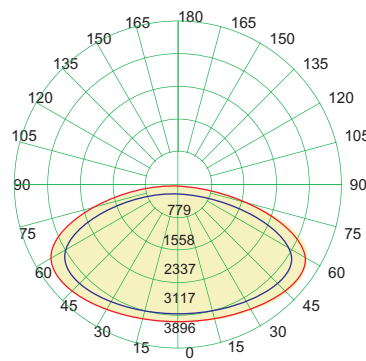

LED 投光器

基本情報	
品番	LDT-160
商品名	LED 投光器
製造元	株式会社 グッド・グッズ
ブランド	GOODGOODS
発売日	平成28年6月
メーカー希望小売価格	15,000円(税抜)
光色	昼光色
全光束	16000lm
消費電力	100W
入力電圧	AC100V-240V
ロット数	4
ロットサイズ	W440*H370*D230 mm
JAN (GS1) コード	4571461860992

特長

- ★革新！LED投光器がコンパクトになりました！薄さ41.5mmの「極薄型LED投光器」！LED投光器と聞けば【重くて大きい】というイメージを持たれますが、本製品はイメージを覆す程【薄くて軽い！】小型化に成功した製品です。駆動回路の小型化に専念し、遂にタレット並みのコンパクトサイズを実現しました！新設計の薄型ボディで従来の商品よりも設置場所が広がります！
- ★3030チップ*160粒を採用しました！超爆光と驚く省エネ性能を両立！3030チップはチップ1個あたり100ルーメンの輝度を達成し、この投光器が全光束最大16000LMを実現！消費電力も約1/15に抑えられる！また、従来チップLEDより耐熱性が高く発熱量が少ない3030チップを採用する事で熱害による耐久性を向上させる事で長寿命化を図っています。
- ★PVDアルミ鏡面加工で発光角度は160度に！広範囲を照らす
  照射範囲拡大の秘密は、高効率鏡面加工による集光、拡散技術にあります。
  アルミのPVD鏡面加工とは、アルミパーツの表面が鏡のように風景が映りこむように仕上げる加工です。全反射率98%の高反射を誇っており照射角度は160度に達する。
- ★密封性に優れ、IP65等級の防水性能を！
  コーキングを強化することで、IP65相当の防塵・防水性能を実現！雨の当たる屋外や粉塵の多い環境でもご使用いただけます！
- ★スタンドは上下270°調節可！
  設置の工程上の手間を最小限に
  スタンドそのままに、楽々設置！
  また、点灯角度も簡単に調節可能！
- ★照射面は強化ガラスを使用。長期間の使用でも劣化せずクリアな光を照射する
  カバーの材質は、強化ガラスなので、光線の透過率は、98%以上に達する！むらなく発散することを保証します。

実測照度

距離	中心照度
1m	3081.5LX
2m	770.4LX
3m	342.4LX
4m	192.6LX
5m	123.2LX

★上記照度は設計上の数値の為、使用環境下により異なります。