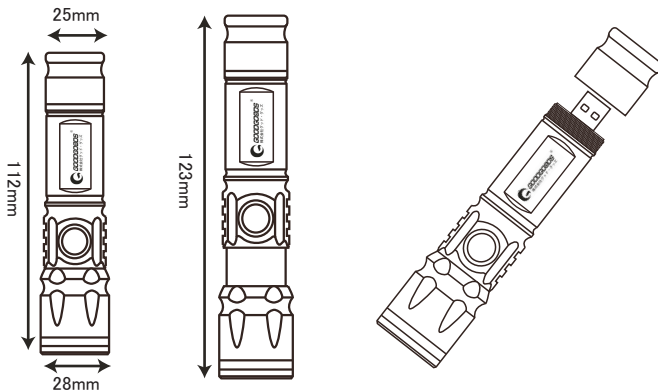

ES-20U USB充電ポート搭載 LED懐中電灯