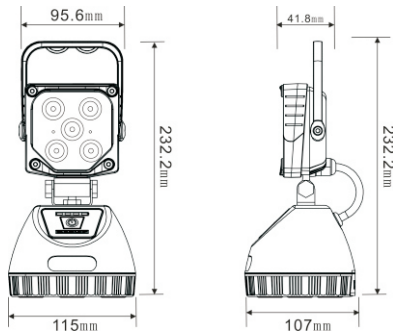

YC-5B

■実測照度

距離	中心照度
1m	1960.12LX
2m	490.03LX
3m	217.79LX
4m	122.51LX
5m	78.4LX

★上記照度は設計上の数値の為、使用環境下により異なります。

基本情報	
品番	YC-5B
商品名	LED 充電式投光器 マグネット付き
製造元	株式会社 グッド・グッツ
ブランド	GOODGOODS
発売日	平成 29年3月
メーカー希望小売価格	8,500円(税抜)
光色	昼光色
全光束	1650lm
点灯時間	HIGH: 約3時間 LOW: 約8時間
充電時間	約4~5時間
ロット数	10
ロットサイズ	W300*H500*D250 mm
JAN (GS1) コード	4571461861302

LED 充電式作業灯

特長

- ●連続点灯時間約3-8時間を実現！電源の取れない場所で大活躍
- ●車で充電できる！コードレスでどこでも使用できる！
- ●超コンパクトで持ち手付きなので、どこでも自由に光らすことができる！
- ●4段階調光可能！業界初！
- ●超強力マグネット付き！
- ●水平には勿論逆さまでも落ちないからあらゆる場面で大活躍！
- ●コンパクトですっきり収納！
- ●アウトドアや防災又は家庭用/工事現場等どんな時でも自由に使えます。

スマホに充電対応

底部強力な磁石付