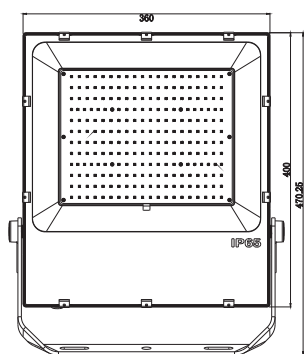

LDT-28G 極薄！大型超爆光！ 200W LED投光器

基本情報	
品番	LDT-28G
商品名	LED 投光器
製造元	株式会社 グッド・グッツ
ブランド	GOODGOODS
発売日	平成28年12月
メーカー希望小売価格	35,000円（税抜）
光色	昼光色
全光束	28000lm
消費電力	200W
入力電圧	AC85V~265V
口数	1
口サイズ	W576*H475*D160 mm
JAN (GS1) コード	4571461861241

特長

- ◆【高品質3030チップを240粒採用】
  SMD3030チップは【110LM/1個あたり】の照度を誇り、240粒の搭載で全光束最大28000lmを実現！消費電力を約1/15に抑え、超爆光と優れた省エネ性能を両立！また、従来LEDチップより耐熱性に優れ発熱量が少ない3030チップにより、熱害による劣化耐性を向上させ長寿命化を図っています。
- ◆【薄さ53.5mmの“極薄型LED投光器”】
  重くて大きいイメージが強いLED投光器の常識を覆す程【軽くて薄い】小型化に成功！駆動回路の小型化に着目し、タブレット並みのサイズを実現しました！
- ◆【照度は従来品の30%アップ】
  狭面積の基板へLED素子を密集させ実装し、光源内部の発光を次第に増加させる設計により、照度は従来200W投光器より30%アップしました！
- ◆【スタンド調整角度は最大、約270度】
  スタンドの最大調整角度を270度に改善する事で、取り付け角度も大幅にアップしました！
- ◆【密閉性に優れ、防水等級はIP65相当！】
  コーキングを強化することで、IP65相当の防塵防水性能を実現！雨の当たる屋外や粉塵の多い環境でもご使用頂けます！
- ◆【厚さ4mm（他社の2倍）の安定力の高いスタンド】
  新設計のスタンドの厚みは通常の2倍の【4mm】！揺れにも強い厚みです！
- ◆【照射面は強化ガラスを使用。長期間の使用でも劣化せずクリアな光を照射する！】
  透明度の高い強化ガラスを採用し、光線の透過達成率は98%以上！ムラなく光を放射します！
- ◆【表面の放熱フィン構造でヒート性能は格段にアップ！】
  放熱性能に優れたアルミ合金を採用し、更に放熱効率が高いフィン形状を採用することで、放熱問題を解決！更に長寿命化を実現しました！

実測照度

距離	中心照度
1m	8912.6LX
2m	2228.1LX
3m	990.3LX
4m	557.0LX
5m	356.5LX

★上記照度は設計上の数値の為、使用環境下により異なります。

製品仕様

品番	LDT-28G	照射角度	120°（広角）
消費電力	200W	ステー調整角度	270°
入力電圧	AC85V~265V	使用温度約	-20℃~45℃
周波数	50/60Hz兼用	防水等級	IP65（生活防水）
全光束	28000lm	コード全長	約2m
ランプ効率	140lm/W	サイズ	W360*H400*D53.5 mm
発光色	昼光色（6000K）	重量	6.5kg(本体)
光源数	LEDチップ×240個	材質	アルミニウム合金 + 強化ガラス
演色性	>Ra80	セット内容	投光器本体、プラグ(別途付属)、保証書、取扱説明書