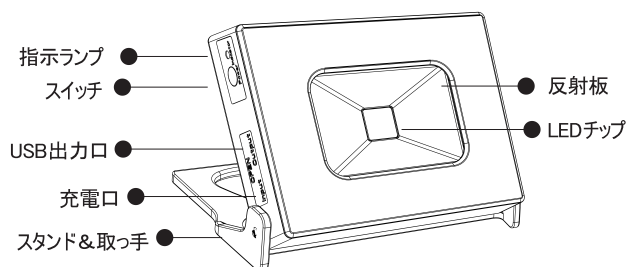

基本情報	
品番	YC-10M
商品名	LED投光器 充電式
製造元	株式会社 グッド・グッズ
ブランド	GOODGOODS
発売日	平成29年8月
メーカー希望小売価格	4,000円(税抜)
光色	昼光色
全光束	1200lm
点灯時間	約5~10時間
充電時間	約5時間
ロット数	30
ロットサイズ	W315*H340*D215mm
JAN (GS1) コード	4571461861548

LED 充電式作業灯