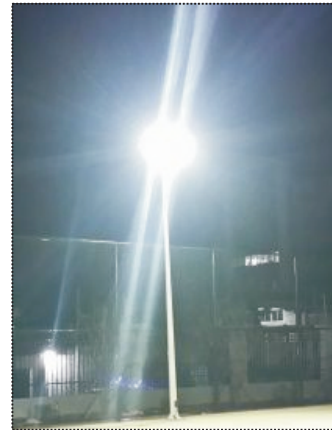

特長

- ◆【高効率LEDチップ採用】
  固有エネルギー消費効率はシリーズ最大で100ルーメン/Wを実現。
  最高光束5000lm/広角タイプの高効率！
- ◆【コンバーター本体への防水・落雷防止】
  本体だけでなく、コンバーター単体への防水・落雷防止機能を搭載により浸水・落雷による故障を更に軽減！
- ◆【過酷な温度環境での使用にも】
  -20℃~+45℃という温度環境での使用も可能！
  寒冷地の他、屋内施設における夏季の一時的な高温環境での使用も可能です。
- ◆【幅広い照射角度】
  約120°で従来のLED投光器よりも広角&広範囲に照らします。
- ◆【強化ガラス採用】
  高い耐衝撃性をもつ強化ガラスの採用で、万が一の破損時にも飛散することはありません。
- ◆【取り付け自在の台座】
  取付け方向が自在で様々な場所への設置が可能！