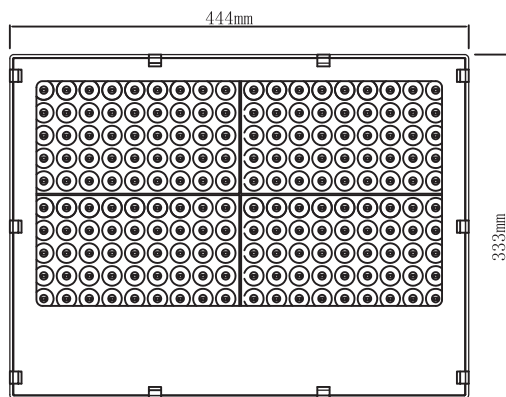

LDJ-200K

最新型40°狭角配光型 200W LED投光器

狭角配光
省エネ・薄型

基本情報	
品番	LDJ-200K
商品名	LED 投光器 狭角配光
製造元	株式会社 グッド・グッツ
ブランド	GOODGOODS
発売日	平成29年5月
メーカー希望小売価格	25,000円(税抜)
光色	昼白色
全光束	28080lm
消費電力	200W
入力電圧	AC85V~265V
ロット数	2
ロットサイズ	W500*H420*D250 mm
JAN (GS1) コード	4571461861326

LED 投光器

特長

- 狭角配光のLED投光器 より省エネ・薄型・軽量を実現
- ◇高効率・高出力
  高輝度LEDチップ180個を搭載 固有I₀は[*]消費効率140.4lm/Wを実現した環境に優しい投光器です。
- ◇低消費電力
  僅か200Wで28080lmの明るさを実現 低消費電力で環境負荷を低減。
- ◇狭角40°配光設計 集光性向上
  ・必要なところに必要なあかりを。
  ・余分な明るさを抑えて省エネを図る。
  ・長距離照射可能
- ◇ステアは前後180°調節可能
- ◇グリップフィン型ヒートシンクを採用 シンプルな構造で優れた放熱性能・軽量化を両立
- ◇IP66を達成
  屋外での厳しい環境下でも使用できる防塵・防水性も備える。

実測照度

距離	中心照度
1m	74104.8LX
2m	18526.2LX
3m	8233.8LX
4m	4631.5LX
5m	2964.2LX

★上記照度は設計上の数値の為、使用環境下により異なります。

製品仕様

品番	LDJ-200K	照射角度	40°
消費電力	200W	ステア調整角度	前後約180°
入力電圧	AC85V~265V	使用温度	-20°C~45°C
周波数	50/60Hz兼用	防水等級	IP66 (生活防水)
全光束 (明るさ)	28080lm	コード全長	約2m
ランプ効率	140.4lm/W	サイズ	W444*H333*D50 mm
発光色	昼白色 (6000K)	重さ	約6kg
光源数	LEDチップ×180個	材質	アルミニウム合金+強化ガラス
演色性	>Ra80	セット内容	投光器本体、プラグ(別途付属)、保証書、取扱説明書