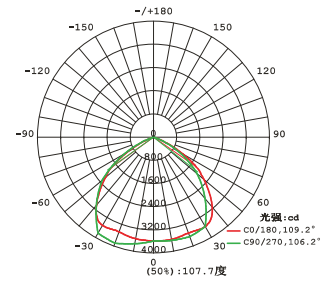

LD420 大型超爆光！ 200W LED投光器

基本情報	
品番	LD420
商品名	LED 投光器
製造元	株式会社 グッド・グッズ
ブランド	GOODGOODS
発売日	平成26年7月
メーカー希望小売価格	28,000円(税抜)
光色	昼光色
全光束	22000lm
消費電力	200W
入力電圧	AC85V~265V
ロット数	2
ロットサイズ	W495*H475*D370 mm
JAN (GS1) コード	4571461860251

LED 投光器

特長

- ◆【シャープな明りで効率UP】
  高効率な200W型（2000W相当）超ハイパワーLEDを搭載し、超拡散の明るさを実現！
  HID投光器「220W」相当の明るさ！
- ◆【照射角120°の広角タイプ】
  色ムラ・チラツキの無い純発光の昼白色が、均一に光を広げます。
  照射面は強化ガラスを使用。長期間の使用でも劣化せずクリアな光を照射します。
- ◆【耐水形】
  防水性能を示す保護等級において、高い防水性能を示す「耐水形（IP66）」を達成。
  屋内・屋外両方ご利用OK！
  看板灯、駐車場灯、樹木や店舗壁面などのライトアップ照明に。
  街灯、公園やホール、倉庫、町内の防犯灯に。
  集魚灯、イカ釣り漁船、キャンプ、アウトドアなどにも様々な用途に大活躍します！

実測照度

距離	中心照度
1m	7002.8LX
2m	1750.7LX
3m	778.0LX
4m	437.6LX
5m	280.1LX

★上記照度は設計上の数値の為、
使用環境下により異なります。

製品仕様

品番	LD420	照射角度	120°
消費電力	200W	使用温度	-20°C~45°C
入力電圧	AC85V~265V	防水等級	IP66（生活防水）
周波数	50/60Hz兼用	コード全長	約5m
全光束（明るさ）	22000lm	サイズ	W425*H325*D165 mm
ランプ効率	110lm/W	重さ	約8.2kg
発光色	昼光色（6000K）	材質	アルミニウム合金 + 強化ガラス
光源数	LEDチップ×4個	セット内容	投光器本体、プラグ（別途付属）、保証書、取扱説明書
演色性	>Ra80