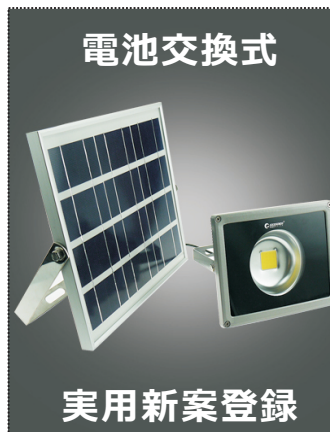

特長

【実用新案登録】

- ★バッテリーの取替え可能
  従来の一般的なバッテリー搭載LEDは、内蔵バッテリーの交換が困難でしたが、本製品は【簡単着脱バッテリー】の搭載でデメリットを改善しました！太陽の光がある限り、半永久的に使える！
- ★ソーラー充電のほか、コンセント充電も可能
  コンセント充電で天候に左右されずしっかりと充電！日光不足やソーラーパネルが陰になるなど、十分な充電が出来ない場合、18650型リチウムバッテリーをパネルから外して専用充電器を利用して充電不足を補うこともできます！
- ★長時間点灯！
  グッド・グッツ専用18650型リチウムバッテリー 3本（10800mAhの大容量）を使用し、満充電すれば最長13時間連続点灯可能！
  電池一本からでも、使用・点灯が可能！
  電池1本：2-3時間点灯
  電池2本：5-7時間点灯
  電池3本：9-13時間点灯
- ★1台2役 家計に優しい
  18650型リチウムバッテリー充電器としても大活躍！
  LED照明としては勿論、充電器にも早変わり！ソーラーパネルで18650型リチウム電池へ充電可能！
- ★非常に明るいCOBチップを採用！
  LED素子数多く、発光効率に優れた非常に明るいCOBチップの採用により、効率的にLED素子の温度を低下出来ます！
- ★自動点灯・消灯
  明暗センサーをソーラーパネルに搭載！
  暗くなると自動点灯し、明るくなると（周囲の光量が増えくると）自動消灯！
  ON/OFFの手間もなく経済的！
- ★スイッチ付き
  状況に応じて夜間（暗い場所）に消灯したい場合も、スイッチでOFF可能！