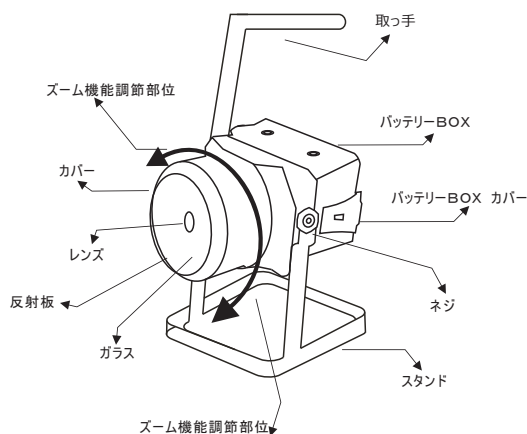

GH10-S ズーム機能付【実用新案登録】

LED 充電式作業灯

基本情報	
品番	GH10-S
商品名	充電式LED投光器 電池交換式 ズーム機能付
製造元	株式会社 グッド・グッツ
ブランド	GOODGOODS
知的財産権	実用新案登録第3205749号
発売日	平成28年5月
メーカー希望小売価格	6,000円(税抜)
光色	昼光色
全光束	1200lm
点灯時間	HIGH : 約6時間 LOW : 約10時間
ロット数	12
ロットサイズ	W505*H505*D295 mm
JAN (GS1) コード	4571461860978

■実測照度

距離	中心照度
1m	652.0LX
2m	163.0LX
3m	72.4LX
4m	40.7LX
5m	26.0LX

★上記照度は設計上の数値の為、使用環境下により異なります。