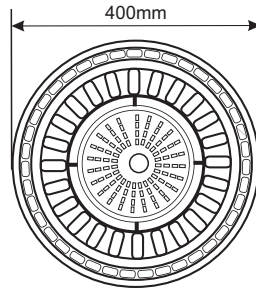

特長

高耐久SMD LEDチップ238粒を採用して、業界高水準となる発光効率130lm/Wを実現

- ●省エネ
  設備灯具・消費電力が大幅に低減して、省エネで明るさアップ。LEDチップ238個搭載し、水銀灯800W相当に達します！様々な場所でも満足！！
- ●独創性あふれるデザイン
  近未来の世界を演出するようなUFO型デザインを採用LED高天井灯のおこなイメージを替え、工場のイメージを一新！
- ●優れた放熱性能
  LED室と電源装置室を別々の筐体とした独自のデザインを採用ことにより、ダブル放熱構造でLEDチップと電源からの発熱を効率的に発散！
- ●演色性がRa80以上に達成し、作業環境に最適な照明器具です
  高演色で照らされた物が目に見える色を再現できる！！高標準な作業環境では一番似合いの照明器具です
- ●作業現場の安全性の向上！
  落下防止用ワイヤと引掛けフックも付属しています、引掛けフックを引掛けて、落下防止に！
- ●瞬時点灯
  従来の水銀灯にできない瞬時点灯・瞬時再点灯が可能になり、電圧降下などによる消灯でも瞬時点灯できます。