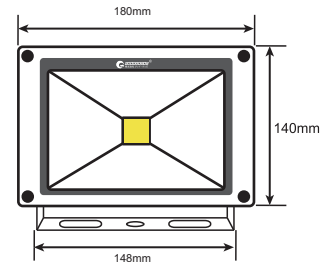

TYH-25T 電池交換式 実用新案登録 LEDソーラーライト

基本情報	
品番	TYH-25T
商品名	LEDソーラーライト 電池交換式
製造元	株式会社 グッド・グッツ
ブランド	GOODGOODS
知的財産権	実用新案登録第3207027号
発売日	平成28年7月
メーカー希望小売価格	8,500円(税抜)
光色	昼光色/電球色
明るさ	2200lm
点灯時間	約9~13時間
ロット数	4
ロットサイズ	W240*H290*D520 mm
JAN (GS1) コード	4571461861043 (昼光色) 4571461861388 (電球色)

太陽光発電LED

特長

【実用新案登録】

- ★バッテリーの取替え可能
  従来の一般的なバッテリー搭載LEDは、内蔵バッテリーの交換が困難でしたが、本製品は【簡単着脱バッテリー】の搭載でデメリットを改善しました！
  太陽の光がある限り、半永久的に使える！
- ★ソーラー充電のほか、コンセント充電も可能
  コンセント充電で天候に左右されずしっかり充電！日光不足やソーラーパネルが陰になるなど、十分な充電が出来ない場合、18650型リチウムバッテリーをパネルから外して専用充電器を利用して充電不足を補うこともできます！
- ★長時間点灯！
  グッド・グッツ専用18650型リチウムバッテリー 3本（10800mAhの大容量）を使用し、満充電すれば最長13時間連続点灯可能！
  電池一本からでも、使用・点灯が可能！
  電池1本：2-3時間点灯
  電池2本：5-7時間点灯
  電池3本：9-13時間点灯
- ★1台2役 家計に優しい
  18650型リチウムイオンバッテリー充電器としても大活躍！
  LED照明としては勿論、充電器にも早変わり！ソーラーパネルで18650型リチウムイオン電池へ充電可能！
- ★自動点灯・消灯
  明暗センサーをソーラーパネルに搭載！
  暗くなると自動点灯し、明るくなると（周囲の光量が増えくると）自動消灯！
  ON/OFFの手間もなく経済的！
- ★スイッチ付き
  状況に応じて夜間（暗い場所）に消灯したい場合も、スイッチでOFF可能！

■実測照度

距離	中心照度
1m	700.2LX
2m	175.0LX
3m	77.8LX
4m	43.7LX
5m	28.0LX

★上記照度は設計上の数値の為、使用環境下により異なります。

製品仕様

品番	TYH-25T	充電方法	a.太陽光発電 b.家庭電源（専用充電器CHG-4Bは別売りになります。）	
全光束	約2200lm		LEDライト	ソーラーパネル
発光色	昼光色（6000K）電球色（3500K）	効率	20W	6V/8W多結晶シリコン
光源数	LEDチップ×25	防水等級	IP65	
照射角度	120°	サイズ	W180*H140*D97 mm	W260*H240 mm
点灯方式	光センサー+スイッチ	重量	約0.69kg	約1.1kg（電池3本込み）
点灯時間	電池1本：約2-3時間 / 電池2本：約5-7時間 / 電池3本：約9-13時間	材質	防錆性鋳造アルミ + 強化ガラス	
充電時間	約7時間	セット内容	LEDライト、ソーラーパネル、18650型リチウムイオンバッテリー*3本、5mコード、取扱説明書、保証書	
使用電池	専用電池 18650型 3本（3.7V 3600mAh）