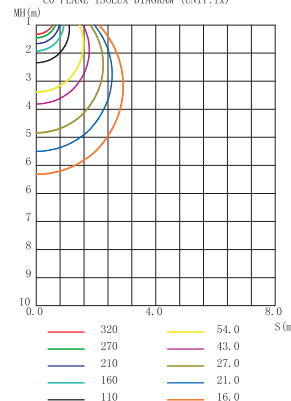

LUMINOUS INTENSITY DISTRIBUTION DIAGRAM

CO PLANE ISOLUX DIAGRAM (UNIT:lx)

■ 特長

- 極薄！超軽量！業界の限界を突破！！女性が片手でも持てる
- 最新型デジタル方式のIC電源チップ一体型LED24個を搭載！
  20W・2600ルーメンのパワーで従来の200W相当の明るさを実現！
- 優れた放熱性！
- 防水性能IP66まで Super Evolution！
- ハイパワーの同時に驚くほど省エネ！新時代の代表作！
- こだわりデザイン色々！

適用場所：

工場、作業場、学校、公共場所、化粧室、ロッカー、倉庫、車庫、駐車場、事務所、防犯灯、駐車場灯、軒下灯、門戸灯、表札灯、屋外屋内照明、LEDライト、LEDワークライト、夜間作業、防犯ライト、玄関灯など様々なシーンで活躍。