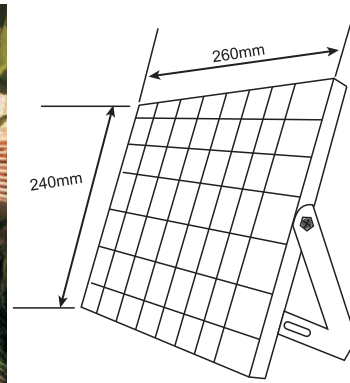

TYH-25T 電池交換式 実用新案登録 LEDソーラーライト

基本情報	
品番	TYH-25T
商品名	LEDソーラーライト 電池交換式
製造元	株式会社 グッド・グッツ
ブランド	GOODGOODS
知的財産権	実用新案登録第3207027号
発売日	平成28年7月
メーカー希望小売価格	8,500円(税抜)
光色	昼光色/電球色
明るさ	2200lm
点灯時間	約9~13時間
ロット数	4
ロットサイズ	W240*H290*D520 mm
JAN (GS1) コード	4571461861043 (昼光色) 4571461861388 (電球色)

太陽光発電LED

特長

【実用新案登録】

- ★バッテリーの取替え可能
  従来の一般的なバッテリー搭載LEDは、内蔵バッテリーの交換が困難でしたが、本製品は【簡単着脱バッテリー】の搭載でデメリットを改善しました！
  太陽の光がある限り、半永久的に使える！
- ★ソーラー充電のほか、コンセント充電も可能
  コンセント充電で天候に左右されずしっかり充電！日光不足やソーラーパネルが陰になるなど、十分な充電が出来ない場合、18650型リチウムバッテリーをパネルから外して専用充電器を利用して充電不足を補うこともできます！
- ★長時間点灯！
  グッド・グッツ専用18650型リチウムバッテリー 3本（10800mAhの大容量）を使用し、満充電すれば最長13時間連続点灯可能！
  電池一本からでも、使用・点灯が可能！
  電池1本：2-3時間点灯
  電池2本：5-7時間点灯
  電池3本：9-13時間点灯
- ★1台2役 家計に優しい
  18650型リチウムイオンバッテリー充電器としても大活躍！
  LED照明としては勿論、充電器にも早変わり！ソーラーパネルで18650型リチウムイオン電池へ充電可能！
- ★自動点灯・消灯
  明暗センサーをソーラーパネルに搭載！
  暗くなると自動点灯し、明るくなると（周囲の光量が増えくると）自動消灯！
  ON/OFFの手間もなく経済的！
- ★スイッチ付き
  状況に応じて夜間（暗い場所）に消灯したい場合も、スイッチでOFF可能！

■実測照度

距離	中心照度
1m	700.2LX
2m	175.0LX
3m	77.8LX
4m	43.7LX
5m	28.0LX

★上記照度は設計上の数値の為、使用環境下により異なります。

製品仕様

品番	TYH-25T	充電方法	a.太陽光発電 b.家庭電源（専用充電器CHG-4Bは別売りになります。）	
全光束	約2200lm		LEDライト	ソーラーパネル
発光色	昼光色（6000K）電球色（3500K）	効率	20W	6V/8W多結晶シリコン
光源数	LEDチップ×25	防水等級	IP65	
照射角度	120°	サイズ	W180*H140*D97 mm	W260*H240 mm
点灯方式	光センサー+スイッチ	重量	約0.69kg	約1.1kg（電池3本込み）
点灯時間	電池1本：約2-3時間 / 電池2本：約5-7時間 / 電池3本：約9-13時間	材質	防錆性鋳造アルミ + 強化ガラス	
充電時間	約7時間	セット内容	LEDライト、ソーラーパネル、18650型リチウムイオンバッテリー*3本、5mコード、取扱説明書、保証書	
使用電池	専用電池 18650型 3本（3.7V 3600mAh）