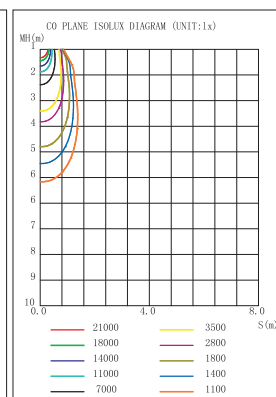

LDJ-200K

最新型40°狭角配光型 200W LED投光器

狭角配光
省エネ・薄型

基本情報	
品番	LDJ-200K
商品名	LED 投光器 狭角配光
製造元	株式会社 グッド・グッツ
ブランド	GOODGOODS
発売日	平成29年5月
メーカー希望小売価格	25,000円(税抜)
光色	昼白色
全光束	28080lm
消費電力	200W
入力電圧	AC85V~265V
ロット数	2
ロットサイズ	W500*H420*D250 mm
JAN (GS1) コード	4571461861326

LED 投光器

特長

- 狭角配光のLED投光器 より省エネ・薄型・軽量を実現
- ◇高効率・高出力
  高輝度LEDチップ180個を搭載 固有I₀は[*]消費効率140.4lm/Wを実現した環境に優しい投光器です。
- ◇低消費電力
  僅か200Wで28080lmの明るさを実現 低消費電力で環境負荷を低減。
- ◇狭角40°配光設計 集光性向上
  ・必要なところに必要なあかりを。
  ・余分な明るさを抑えて省エネを図る。
  ・長距離照射可能
- ◇ステアは前後180°調節可能
- ◇グリップフィン型ヒートシンクを採用 シンプルな構造で優れた放熱性能・軽量化を両立
- ◇IP66を達成
  屋外での厳しい環境下でも使用できる防塵・防水性も備える。

実測照度

距離	中心照度
1m	74104.8LX
2m	18526.2LX
3m	8233.8LX
4m	4631.5LX
5m	2964.2LX

★上記照度は設計上の数値の為、使用環境下により異なります。

製品仕様

品番	LDJ-200K	照射角度	40°
消費電力	200W	ステア調整角度	前後約180°
入力電圧	AC85V~265V	使用温度	-20°C~45°C
周波数	50/60Hz兼用	防水等級	IP66 (生活防水)
全光束 (明るさ)	28080lm	コード全長	約2m
ランプ効率	140.4lm/W	サイズ	W444*H333*D50 mm
発光色	昼白色 (6000K)	重さ	約6kg
光源数	LEDチップ×180個	材質	アルミニウム合金+強化ガラス
演色性	>Ra80	セット内容	投光器本体、プラグ(別途付属)、保証書、取扱説明書