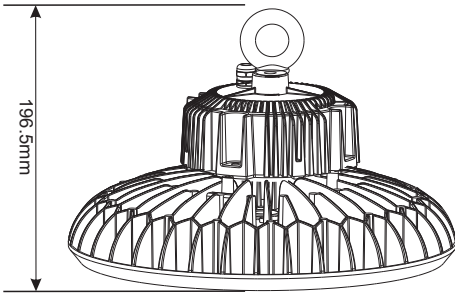

特長

高耐久SMD LEDチップ238粒を採用して、業界高水準となる発光効率130lm/Wを実現

- ●省エネ
  設備灯具・消費電力が大幅に低減して、省エネで明るさアップ。LEDチップ238個搭載し、水銀灯800W相当に達します！様々な場所でも満足！！
- ●独創性あふれるデザイン
  近未来の世界を演出するようなUFO型デザインを採用LED高天井灯のおこなイメージを替え、工場のイメージを一新！
- ●優れた放熱性能
  LED室と電源装置室を別々の筐体とした独自のデザインを採用ことにより、ダブル放熱構造でLEDチップと電源からの発熱を効率的に発散！
- ●演色性がRa80以上に達成し、作業環境に最適な照明器具です
  高演色で照らされた物が目に見える色を再現できる！！高標準な作業環境では一番似合いの照明器具です
- ●作業現場の安全性の向上！
  落下防止用ワイヤと引掛けフックも付属しています、引掛けフックを引掛けて、落下防止に！
- ●瞬時点灯
  従来の水銀灯にできない瞬時点灯・瞬時再点灯が可能になり、電圧降下などによる消灯でも瞬時点灯できます。