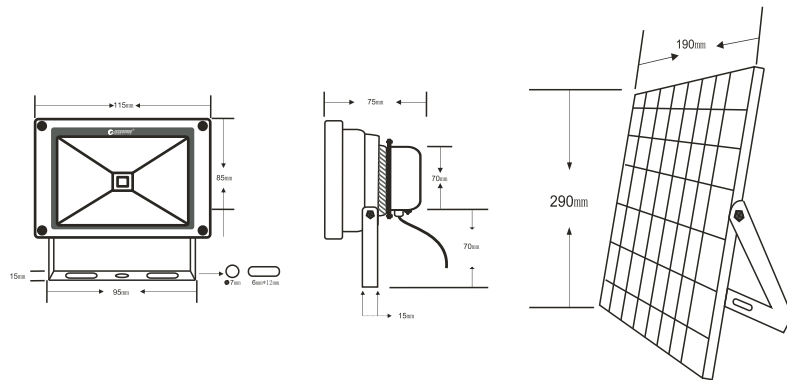

TY004 太陽光発電 自動点灯 5W LEDソーラーライト

基本情報	
品番	TY004
商品名	LED ソーラーライト
製造元	株式会社 グッド・グッツ
ブランド	GOODGOODS
発売日	平成27年5月
メーカー希望小売価格	6,000円(税抜)
光色	昼光色
明るさ	550lm
点灯時間	約10時間
ロット数	8
ロットサイズ	W450*H340*D430 mm
JAN (GS1) コード	4571461860534

太陽光発電LED

特長

- ●電気代0円
  ※環境保全や節電対策に最適な新時代の照明。
- ※ソーラー発電、日中自動充電、夜間自動点灯、電気代0円。
- ※便利で省エネ！自動点灯・消灯、消し忘れの心配も無く、経済的で安心、安全、防犯に役立ちます。
- ●工事不要
  ※軽量設計だから女性でも楽々どこでも簡単取り付け
- ●LEDなら長寿命！
  ※高輝度LED使用、さらに広角反射板を利用することで、従来のLED照明より明るい。また、LEDモジュール寿命は50000時間以上、水銀灯の約4倍、通常の白熱灯の約40倍、蛍光灯の約3~5倍程に相当します。
- ●点灯時間：連続約10時間
- ※充電時間、点灯時間は設置場所や天候、季節によって異なります。
- ●ソーラーパネルは発電効率のいい多結晶タイプ
- ※高効率発電を実現！2、3日の曇りでもライトが点灯します。
- ●電池バック・スイッチはライトに搭載！単体としても利用可能

実測照度

距離	中心照度
1m	175.0LX
2m	43.7LX
3m	19.4LX
4m	10.9LX
5m	7.0LX

★上記照度は設計上の数値の為、使用環境下により異なります。

製品仕様

品番	TY004	充電方法	太陽光発電	
全光束	約550lm	LEDライト	ソーラーパネル	
発光色	昼光色 (6000K)	効率	5W	10V/5W多結晶シリコン
光源数	LEDチップ×1個	防水等級	IP65	
照射角度	120°	サイズ	W115*H85*D75 mm	W190*H290 mm
点灯方式	光センサー+スイッチ	重量	約410g	約880g
点灯時間	約10時間	材質	防錆性鋳造アルミ + 強化ガラス	
充電時間	約8時間	セット内容	LEDライト、ソーラーパネル、スタンド、	
使用電池	専用電池 7.4V 2200mAh		5mコード、取扱説明書、保証書