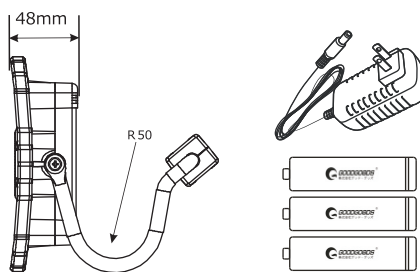

### 特長

- ・電池交換式：電池ボックスの蓋を開けるだけで、簡単に電池交換できる。
- ・電池1本でも点灯できる!
- ・充電式・コードレスで電源の取れない場所でも利用できます。
- ・超明るい
- 最新技術高品質COBを採用、30Wなのに3600lmを実現
- ・優れた耐衝撃性
- 本体を囲む黄色いガード部分は、優れた耐衝撃性能を發揮。
- 2m地点からの落下にも耐えるタフな構造。
- ・マグネット内蔵のU字アーム付：
- マグネット！吊り下げ！床置き！手持ち！4通りの使い方を楽しみ
- ・R50 U字スタンドで前後360°角度を自由に調整！
- ・USB出力可能 モバイルバッテリーとしても使える！