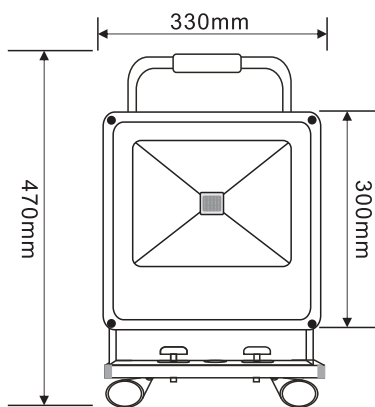

LED
投光器

特長

- ◆【軽量と高照度の実現】
  全光束は5500LM! 白熱球500W相当の明るさに匹敵!
  軽量ながらガレージには眩しいほどの高照度を誇ります。
- ◆【幅広い照射角度】
  約120°で広角&広範囲に照らします。
- ◆【15mコード&プラグ付き】
  菱形PSE認証コンセントプラグとロングコード15M電源コード付き!
  業者に頼まなくても、コンセント挿せばすぐにライトが使えます!!
- ◆【取っ手&スタンド付】
  取っ手付きで、軽量タイプの当子機が更に持ち運びに便利!!
  持ち運びの他、スタンドをご利用頂いたり、取っ手部分で吊り下げ使用も!
- ◆【ハンドル&床スタンドは取り外し可能!】
  フレーム部分の穴は、市販の投光器スタンドにも取り付け可能です!!