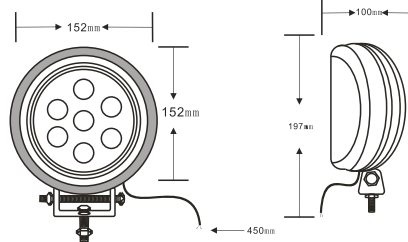

WL07

DC12V~24V対応 LED作業灯70W