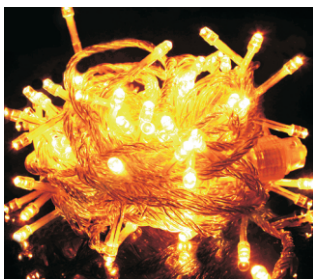

LD44-15Y LED イルミネーション・電飾 15m 250球