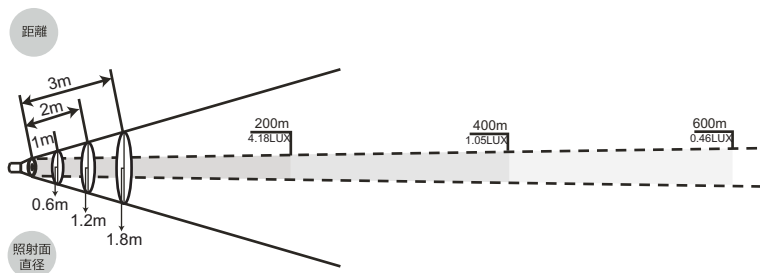

#### ● 実測照度

照射距離	中心照度
200m	4.18LUX
400m	1.05LUX
600m	0.46LUX