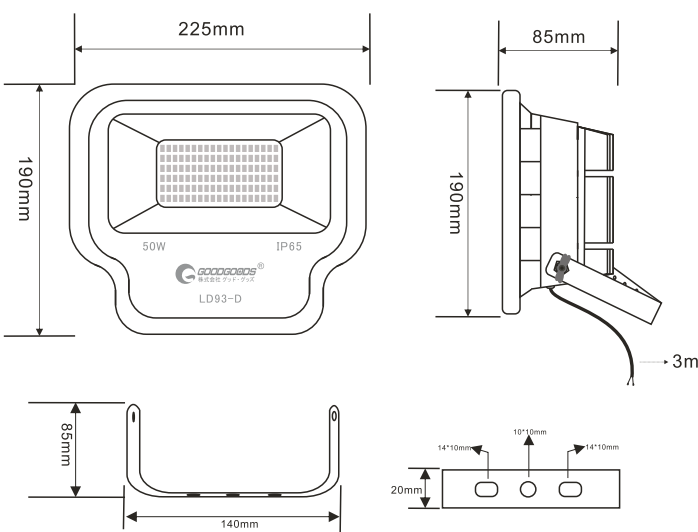

LD93-D 省電力・超寿命・超軽量 50W LED投光器