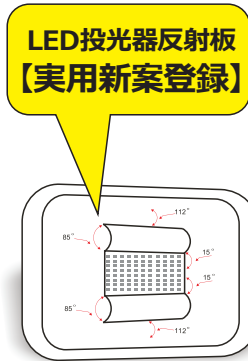

LDT-56C

極薄！超爆光！ 50W LED投光器

基本情報	
品番	LDT-56C
商品名	LED 投光器 実用新案登録
製造元	株式会社 グッド・グッズ
ブランド	GOODGOODS
知的財産権	実用新案登録第3207354号
発売日	平成28年8月
メーカー希望小売価格	10,000円(税抜)
光色	昼光色
全光束	6100lm
消費電力	50W
入力電圧	AC100V~240V
ロット数	5
ロットサイズ	W370*H280*D300 mm
JAN (GS1) コード	4571461861142

LED
投光器

特長

- 実用新案登録！こんな初めて！
- 平面の反射板の以外に楕円状の反射板を設ける！
- 薄さ41.5mmの「極薄型LED投光器」！
- 3030チップ*56粒を採用した！超爆光と驚く省エネ性能を両立！
- 平面の反射板の以外に楕円状の反射板を設ける！
- アース線付で更に安心！安全！
- 密封性に優れ、IP65等級の防水性能
- 点灯角度調節可能！

適用場所：

工場、作業場、学校、公共場所、化粧室、ロッカー、倉庫、車庫、駐車場、事務所、防犯灯、駐車場灯、軒下灯、門戸灯、表札灯、屋外屋内照明、LEDライト、LEDワークライト、夜間作業、防犯ライト、玄関灯など様々なシーンで活躍。

実測照度

距離	中心照度
1m	1475.4LX
2m	368.8LX
3m	163.9LX
4m	92.2LX
5m	59.0LX

★上記照度は設計上の数値の為、使用環境下により異なります。

製品仕様

品番	LDT-56C	照射角度	140° (広角)
消費電力	50W	ステー調整角度	360°
入力電圧	AC100V~240V	使用温度	約-20℃~45℃
周波数	50/60Hz兼用	防水等級	IP65 (生活防水)
全光束 (明るさ)	6100lm	コード全長	約2m
ランプ効率	122lm/W	サイズW	W290*H208*D41.5 mm
発光色	昼光色 (6000K)	重量	2.4kg(本体)
光源数	LEDチップ×56個	材質	アルミニウム合金 + 強化ガラス
演色性	>Ra80	セット内容	投光器本体、プラグ(別途付属)、保証書、取扱説明書