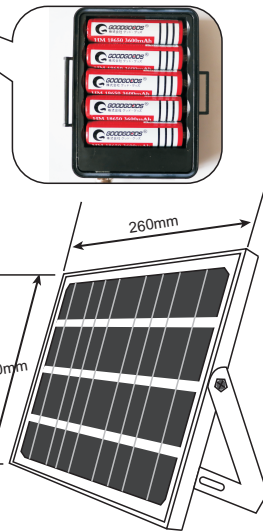

TYH-21R 電池交換式 実用新案登録 LEDソーラーライト

単結晶 **効率 17%**

- ・高効率な発電
- ・熱に強くて丈夫

耐久性にも優れています。

基本情報	
品番	TYH-21R
商品名	LEDソーラーライト 電池交換式
製造元	株式会社 グッド・グッツ
ブランド	GOODGOODS
知的財産権	実用新案登録第3207027号
発売日	平成29年9月
メーカー希望小売価格	15,000円(税抜)
光色	昼光色
明るさ	2500lm
点灯時間	連続12時間以上
ロット数	5
ロットサイズ	W500*H300*D280 mm
JAN (GS1) コード	4571461861500

太陽光発電LED

特長

1. 実用新案登録！高品質ソーラー式ガーデンライト
   地球の自然環境の改善を目指し、ご家庭でも気軽に取り入れられる高品質ソーラーライトをお届けします。
   明るさ・品質・利便性など他社製品を超える製品作りを目指しています。
2. ・超高輝度
     同等品のソーラーライトに比べ格段に明るさをアップ！
     光束2500 LM (ルーメン) で樹木、庭、駐車場をしっかりと照らします。
   - ・超長連続点灯
     高効率大型8w/6V単結晶パネルと5本3600mAh 電池搭載のため、曇りでも充電し易く、フル充電時には、連続12時間以上の点灯が可能です。
   - ・日中自動充電、夜間自動点灯
     ソーラーパネルに光センサーを搭載。日中の太陽光で充電し、夕暮れ時に自動的に点灯します。
   - ・電気代0円。環境保全や節電対策に最適な新時代の照明です
   - ・備品電池がある限り、半永久的に使えます！！
     蓄電型LEDライトの寿命は、使用されるバッテリーに大きく影響を受けます。
     消耗品であるバッテリーは、劣化・故障の際に交換が必要です。
     当社の着脱式バッテリーは、電池ボックスの蓋を開けるだけ、別売り18650電池に楽々交換可能！
     永くご利用頂けます。
   - ・工事不要
     電気配線が不要なソーラーライトだから、女性でも簡単に取り付け可能です。
   - ・LEDライト本体を当社大人気の薄型投光器に進化！
     性能・機能だけでなく、デザイン性も重視。使い勝手やカラー・スタイルを改善し用途は更に広がります。
     極薄型で設置する場所に合わせて、柔軟に対応できます。
     デザインの持つイメージを広げ、商業施設、店舗、展示場などの照明ライトとしても最適です。

■実測照度

距離	中心照度
1m	795.7LX
2m	198.9LX
3m	88.4LX
4m	49.7LX
5m	31.8LX

★上記照度は設計上の数値の為、使用環境下により異なります。

製品仕様

品番	TYH-21R 実用新案登録	充電方法	a.太陽光発電 b.家庭電源 (専用充電器CHG-4Bは別売りになります。)	
全光束	約2500lm	LEDライト	ソーラーパネル	
発光色	昼光色(6000K)	効率	25W	6V/8W単晶シリコン
光源数	LEDチップ×42	防水等級	IP65	
照射角度	120°	サイズ	W185*H135*D26 mm	W260*H240 mm
点灯方式	光センサー+スイッチ	重量	約700g	約1200g (電池5本込み)
点灯時間	連続12時間以上	材質	防錆性鋳造アルミ + 強化ガラス	
充電時間	約7~9時間	セット内容	LEDライト、ソーラーパネル、18650リチウムイオンバッテリー 5本、	
使用電池	専用電池 18650型 5本 (3.7V 3600mAh)		2.5mコード、取扱説明書、保証書