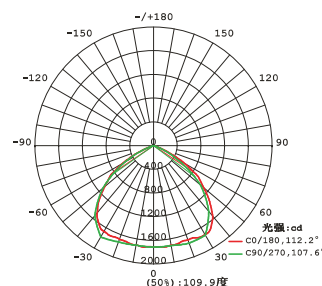

LD93-D 省電力・超寿命・超軽量 50W LED投光器