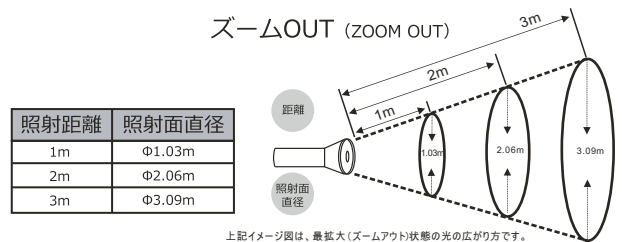

ズームOUT (ZOOM OUT)

上記イメージ図は、最大大(ズームアウト)状態の光の広がり方です。ズーム機能で照射面積を自由に調節出来ます。

製品仕様

品番	ED25-S	充電電圧	AC100V-240V 50/60Hz DC12V/24V
全光束	1800lm	防水等級	IP65(生活防水)
光源数	CREE社製XML-T6×1個	材質	アルミニウム合金
点灯モード	HIGH・LOW・FLASH (3段階)	サイズ	ズームout:約120*Φ25mm ズームin: 約130*Φ25mm
光束調節機能	ズーム機能	重さ	約55g (本体) /約105g (電池込み)
使用時間	HIGH : 約3時間 LOW : 約6時間	セット内容	・ライト本体
充電時間	約6~8時間		・リチウムイオンバッテリー×1本 (18650型 3600mAh)
使用電池	専用電池 18650リチウムイオンバッテリー 1本		・ACアダプター・車載充電器
電池寿命	約1000回		・取扱説明書、保証書、化粧箱