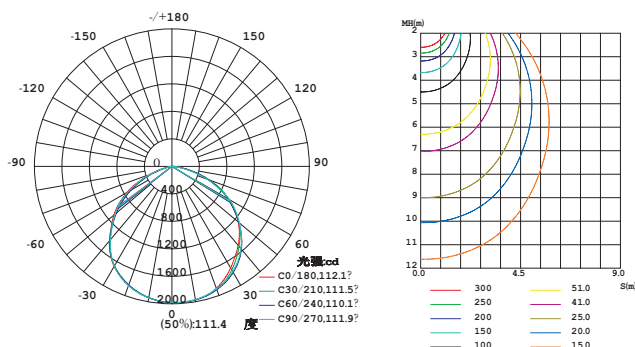

LDT-60R 極薄！超爆光！ 60W LED投光器

基本情報	
品番	LDT-60R
商品名	LED 投光器
製造元	株式会社 グッド・グッズ
ブランド	GOODGOODS
発売日	平成29年10月
メーカー希望小売価格	11,400円(税抜)
光色	昼光色
全光束	5500lm
消費電力	60W
入力電圧	AC100V
ロット数	5
ロットサイズ	W365*H315*D225 mm
JAN (GS1) コード	4571461861531

LED 投光器

特長

- 極薄・超軽量設計
  今までの高出力LED投光器のイメージを打ち破る薄さ38mm、質量わずか2.15kgの薄型軽量デザイン。女性でも片手で持てる。
- 最新型デジタル方式のIC電源チップ一体型LED238個を搭載！！60Wの消費電力で直視できないほど明るさ5500lmを実現！
- 優れた放熱性！
  熱伝導性に優れた純正アルミ製筐体に放熱フィン構造を採用！また、内部はアルミニウム基板に全ての部品を表面実装！！
  放熱面積＆放熱スピードは一気に高め！LEDは熱に弱いという欠点を完璧にカバー！
- 二重構造のゴムパッキンを採用することにより、防水性能IP66まで Super Evolution！
  従来品品に比べて著しく改善された防水ゴムパッキン！
  上部で強化ガラスの四辺をしっかり囲って、下部の溝で筐体の開口部を密閉！
- ◆【3mコード＆プラグ付き】
  菱形PSE認証コンセントプラグとロングコード3m電源コード付き！
  業者に頼まなくても、コンセント挿せばすぐにライトが使えます！！

実測照度

距離	中心照度
1m	1750.7LX
2m	437.68LX
3m	194.52LX
4m	109.42LX
5m	70.03LX

★上記照度は設計上の数値の為、使用環境下により異なります。

製品仕様

品番	LDT-60R	照射角度	120° (広角)
消費電力	60W	ステア調整角度	360°
入力電圧	AC100V	使用温度	約-20℃~45℃
周波数	50/60Hz兼用	防水等級	IP66
全光束 (明るさ)	5500lm	コード全長	約3m
ランプ効率	91.7lm/W	サイズ	W280*H190*D38 mm
発光色	昼光色 (6000-6500K)	重さ	2.15kg(本体)
光源数	LEDチップ×238個	材質	アルミニウム合金+強化ガラス
演色性	>Ra80	セット内容	投光器本体、プラグ(別途付属)、保証書、取扱説明書