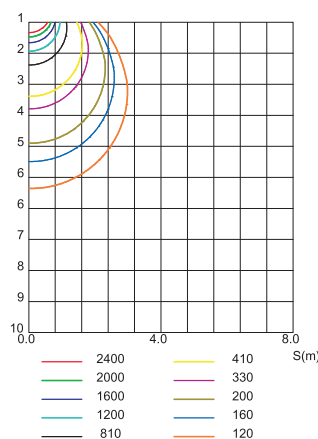

LG-100X

UFO型 高天井用照明 100W LED投光器

基本情報	
品番	LG-100X
商品名	高天井用照明 LED 投光器
製造元	株式会社 グッド・グッズ
ブランド	GOODGOODS
発売日	平成29年8月
メーカー希望小売価格	25,000円(税抜)
光色	昼光色
全光束	13000lm
消費電力	100W
入力電圧	AC85-265V
ロット数	2
ロットサイズ	W350*H450*D350 mm
JAN (GS1) コード	4571461861586

LED 投光器

特長

高耐久SMD LEDチップ133粒を採用して、業界高水準となる発光効率130lm/Wを実現

- ●省エネ
  設備灯具・消費電力が大幅に低減して、省エネで明るさアップ。LEDチップ133個搭載し、水銀灯400W相当に達します！様々な場所でも満足！！
- ●独特なデザイン
  近未来の世界を演出するようなUFO型デザインを採用LED高天井灯のおごそかなイメージを替へ、工場のイメージを一新！
- ●優れた放熱性能
  LED室と電源装置室を別々の筐体とした独自のデザインを採用ことにより、ダブル放熱構造でLEDチップと電源からの発熱を効率的に発散！
- ●演色性がRa80以上に達成し、作業環境に最適な照明器具です
  高演色で照らされた物が目に見える色を再現できる！！高標準な作業環境では一番似合いの照明器具です
- ●作業現場の安全性の向上！
  落下防止用ワイヤと引掛フックも付属しています、引掛フックを引掛けて、落下防止に！
- ●瞬時点灯
  従来の水銀灯にできない瞬時点灯・瞬時再点灯が可能になり、電圧降下などによる消灯でも瞬時点灯できます。