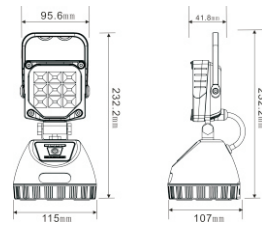

YC-16T

特長

- ◆充電式・コンパクト
  充電式・コードレスで電源の取れない場所でも使用できる！
- ◆4段階調光機能
  4段階調光機能を搭載。Hi点灯で3時間、Lo点灯で約8時間の連続点灯が可能です。
- ◆底部マグネットと持ち手付き
  持ち手付きで離れた場所でも使用できます。
  マグネットホルダー付なので、鉄部への固定が可能です。
- ◆スマホ充電機能付き
  USB出力端子を備えているので、照明としてだけでなく、スマホなどのモバイルバッテリーとしても使えます。
- ◆独特なフィン式放熱設計でヒート対策万全
  耐食性を更に高め、強度も兼ね備えたアルミ合金製放熱フィンを採用するので、長期間連続点灯で過熱問題が解決する。
- ◆バッテリー残量表示灯搭載
  本製品の最大の特徴とも言えるのが、電量残量表示灯と充電量表示灯を組み込んだ設計になっていることです。
  表示は25%、50%、75%、100%の4段階です。バッテリーの残量があとどれくらいやどの程度充電ができたか一目でわかる
- ◆家でも車でも充電可能
  充電はAC100V・240Vでご家庭・海外で充電、DC12V/24Vでシガーソケットから車内でも充電可能です

底部強力な磁石付

基本情報	
品番	YC-16T
商品名	LED 充電式投光器 マグネット付き
製造元	株式会社 グッド・グッズ
ブランド	GOODGOODS
発売日	平成28年5月
メーカー希望小売価格	9,500円（税抜）
光色	昼光色
全光束	1800lm
点灯時間	HIGH：約3時間 LOW：約8時間
充電時間	約3～5時間
ロット数	10
ロットサイズ	W600*H400*D500 mm
JAN (GS1) コード	4571461861050

■実測照度

距離	中心照度
1m	572.9LX
2m	143.2LX
3m	63.6LX
4m	35.8LX
5m	22.9LX

★上記照度は設計上の数値の為、使用環境下により異なります。

製品仕様

品番	YC-16T	バッテリー	専用電池 7.4V 4400mAh
LEDパワー	16W	電池寿命	約1000回
全光束	1800lm	充電電源	AC充電：AC100-240V DC充電：DC12/24V
調光機能	HIGH/LOW/SOS/フラッシュ（4段階）	角度調整	前後90°
発光色	昼光色（6000K）	防水等級	IP44（生活防水）
光源数	LEDチップ×16個	サイズ	W134×H261×D116 mm
演色性	>Ra80	重量	0.87kg（本体のみ）
照射角度	120°（広角）	材質	アルミニウム+ABS+PC
連続点灯時間	HIGH：約3時間 LOW：約8時間	セット内容	投光器本体、ACアダプター、シガーソケット、保証書、取扱説明書
充電時間	約3～5時間		

YC-9T

特長