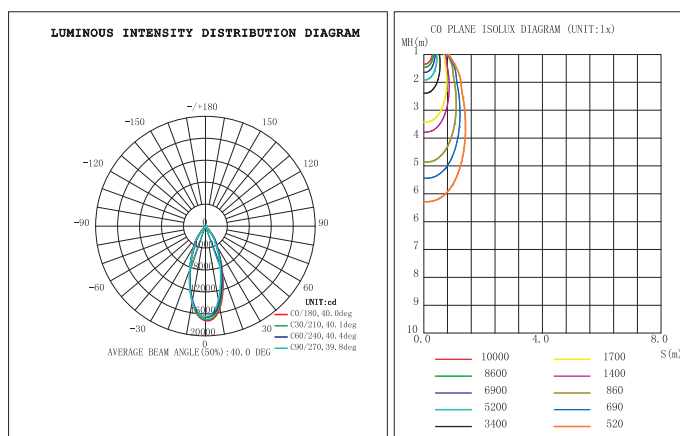

基本情報	
品番	LDJ-100M
商品名	LED 投光器 狭角配光
製造元	株式会社 グッド・グッツ
ブランド	GOODGOODS
発売日	平成29年5月
メーカー希望小売価格	12,000円(税抜)
光色	昼光色
全光束	14040lm
消費電力	100W
入力電圧	AC85V~265V
ロット数	4
ロットサイズ	W400*H380*D320 mm
JAN (GS1) コード	4571461861333

LED 投光器