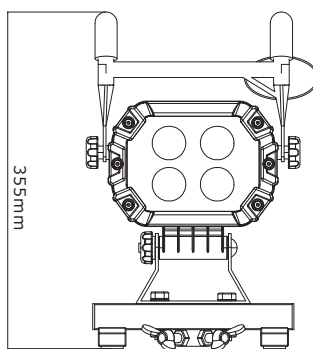

■実測照度

距離	中心照度
1m	1782LX
2m	445.6LX
3m	198LX
4m	111.4LX
5m	71.3LX

★上記照度は設計上の数値の為、  
使用環境下により異なります。

製品仕様

LEDパワー	40W	バッテリー	専用電池 4400mAh*2バック (GH-4400A)
全光束	5600lm	電池寿命	約1000回
調光機能	HIGH/LOW (2段階)	充電電源	AC充電 : AC100-240V DC充電 : DC12/24V
発光色	昼光色 (6000K)	角度調整	180°
光源数	米国CREE社製COB LEDチップ×4	防水等級	IP65 (生活防水)
演色性	>Ra80	サイズ	W232*H355*D212 mm
照射角度	120° (広角)	重量	約2.9kg
連続点灯時間	LOW : 4時間、HIGH : 2時間 (電池バック1個)	材質	アルミ+ABS+PC
	LOW : 8時間、HIGH : 4時間 (電池バック2個)		
充電時間約	約3~4時間 (電池バック1個)	セット内容	本体、バッテリーバック×2、スタンド、ネジセット、AC充電器、DC充電器、取扱説明書、保証書