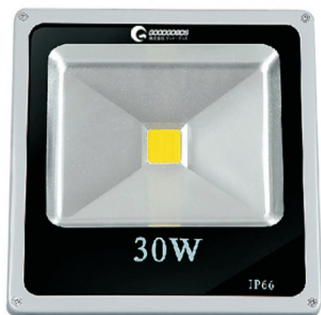

LD105

薄型！非常に明るい！ 30W LED投光器