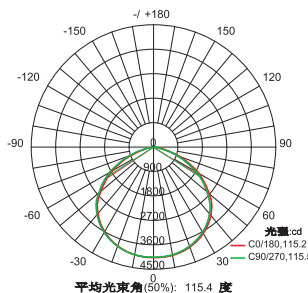

LG-100X

UFO型 高天井用照明 100W LED投光器

基本情報	
品番	LG-100X
商品名	高天井用照明 LED 投光器
製造元	株式会社 グッド・グッズ
ブランド	GOODGOODS
発売日	平成29年8月
メーカー希望小売価格	25,000円(税抜)
光色	昼光色
全光束	13000lm
消費電力	100W
入力電圧	AC85-265V
ロット数	2
ロットサイズ	W350*H450*D350 mm
JAN (GS1) コード	4571461861586

LED 投光器

特長

高耐久SMD LEDチップ133粒を採用して、業界高水準となる発光効率130lm/Wを実現

- ●省エネ
  設備灯具・消費電力が大幅に低減して、省エネで明るさアップ。LEDチップ133個搭載し、水銀灯400W相当に達します！様々な場所でも満足！！
- ●独特なデザイン
  近未来の世界を演出するようなUFO型デザインを採用LED高天井灯のおごそかなイメージを替へ、工場のイメージを一新！
- ●優れた放熱性能
  LED室と電源装置室を別々の筐体とした独自のデザインを採用ことにより、ダブル放熱構造でLEDチップと電源からの発熱を効率的に発散！
- ●演色性がRa80以上に達成し、作業環境に最適な照明器具です
  高演色で照らされた物が目に見える色を再現できる！！高標準な作業環境では一番似合いの照明器具です
- ●作業現場の安全性の向上！
  落下防止用ワイヤと引掛フックも付属しています、引掛フックを引掛けて、落下防止に！
- ●瞬時点灯
  従来の水銀灯にできない瞬時点灯・瞬時再点灯が可能になり、電圧降下などによる消灯でも瞬時点灯できます。