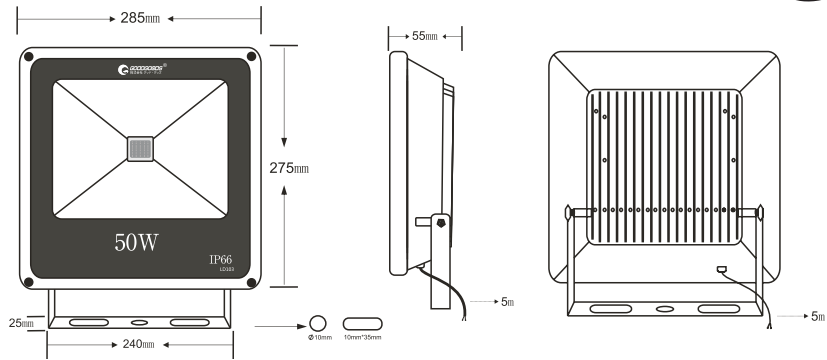

基本情報	
品番	LD103
商品名	LED 投光器
製造元	株式会社 グッド・グッズ
ブランド	GOODGOODS
発売日	平成24年11月
メーカー希望小売価格	6,500円(税抜)
光色	昼光色
全光束	5000lm
消費電力	50W
入力電圧	AC85V~265V
ロット数	6
ロットサイズ	W505*H325*D335 mm
JANコード	4571461860466

薄型の設計
超爆光SMDチップ