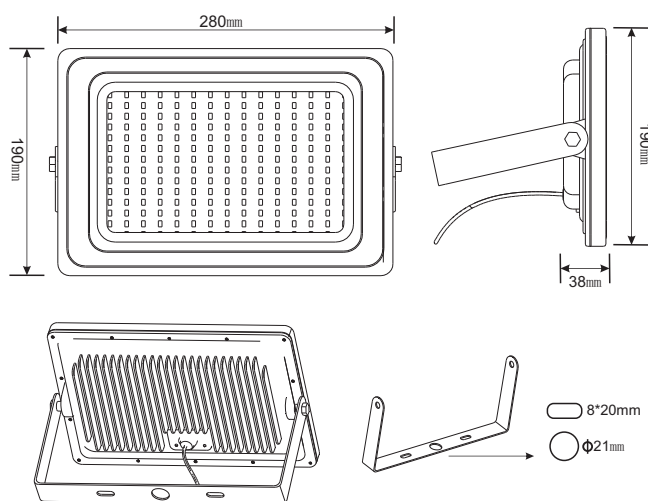

LDT-60R 極薄！超爆光！ 60W LED投光器

基本情報	
品番	LDT-60R
商品名	LED 投光器
製造元	株式会社 グッド・グッズ
ブランド	GOODGOODS
発売日	平成29年10月
メーカー希望小売価格	11,400円(税抜)
光色	昼光色
全光束	5500lm
消費電力	60W
入力電圧	AC100V
ロット数	5
ロットサイズ	W365*H315*D225 mm
JAN (GS1) コード	4571461861531

LED 投光器

特長

- 極薄・超軽量設計
  今までの高出力LED投光器のイメージを打ち破る薄さ38mm、質量わずか2.15kgの薄型軽量デザイン。女性でも片手で持てる。
- 最新型デジタル方式のIC電源チップ一体型LED238個を搭載！！60Wの消費電力で直視できないほど明るさ5500lmを実現！
- 優れた放熱性！
  熱伝導性に優れた純正アルミ製筐体に放熱フィン構造を採用！また、内部はアルミニウム基板に全ての部品を表面実装！！
  放熱面積＆放熱スピードは一気に高め！LEDは熱に弱いという欠点を完璧にカバー！
- 二重構造のゴムパッキンを採用することにより、防水性能IP66まで Super Evolution！
  従来品品に比べて著しく改善された防水ゴムパッキン！
  上部で強化ガラスの四辺をしっかり囲って、下部の溝で筐体の開口部を密閉！
- ◆【3mコード＆プラグ付き】
  菱形PSE認証コンセントプラグとロングコード3m電源コード付き！
  業者に頼まなくても、コンセント挿せばすぐにライトが使えます！！

実測照度

距離	中心照度
1m	1750.7LX
2m	437.68LX
3m	194.52LX
4m	109.42LX
5m	70.03LX

★上記照度は設計上の数値の為、使用環境下により異なります。

製品仕様

品番	LDT-60R	照射角度	120° (広角)
消費電力	60W	ステア調整角度	360°
入力電圧	AC100V	使用温度	約-20℃~45℃
周波数	50/60Hz兼用	防水等級	IP66
全光束 (明るさ)	5500lm	コード全長	約3m
ランプ効率	91.7lm/W	サイズ	W280*H190*D38 mm
発光色	昼光色 (6000-6500K)	重さ	2.15kg(本体)
光源数	LEDチップ×238個	材質	アルミニウム合金+強化ガラス
演色性	>Ra80	セット内容	投光器本体、プラグ(別途付属)、保証書、取扱説明書