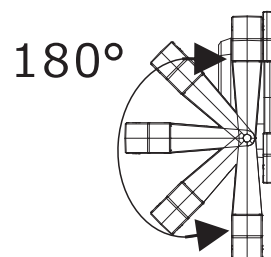

■実測照度

距離	中心照度
1m	1145.9LX
2m	286.4LX
3m	127.3LX
4m	71.6LX
5m	45.8LX

★上記照度は設計上の数値の為、使用環境下により異なります。

製品仕様

品番	YC-N8X 実用新案登録	電池寿命	充放電繰返し数: 約1000回
LEDパワー	30W	充電電源	AC充電: AC100V-240V
全光束	3600lm	充電器出力	5V 2A
発光色	昼光色	USB出力	5V 1A
光源数	LEDチップ×1	角度調整	前後180°
点灯モード	HIGH・LOW・SOS・FLASH (4段階)	防水等級	IP65 (生活防水)
照射角度	120° (広角)	サイズ	W188*H139*D47 mm
連続点灯時間	HIGH: 約3時間 LOW: 約6時間	重量	1kg(本体)
充電時間	約4時間	材質	アルミニウム合金 + 強化ガラス
バッテリー	グッド・グッズ専用電池 3.7V 6600mAh	セット内容	投光器本体、ACアダプター、保証書、取扱説明書