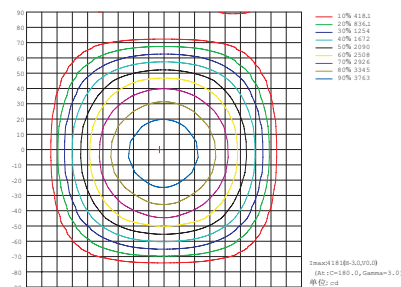

特長

- ★耐熱性が高く発熱量が少ない3030チップを100粒搭載！
  3030チップは1個あたり150ルーメンの輝度を達成いたしました。消費電力も約1/15に抑えられる！
  また、従来のLEDチップより耐熱性が高く発熱量が少ない3030チップを採用する事で熱害による耐久性を向上させることで長寿命化を図っています。
- ★照度が従来品より30%アップ！
  基板に広面積・高密度にLEDチップを実装することで照度は従来100w投光器より30%アップしました。
- ★薄さ60mmの極薄型！
  当製品（100W投光器）は、60mmというあり得ないほどの薄さ。しかも、4kgを下回る軽さ。より手軽に、どこへでも取付けが楽々です。
- ★高い放熱性能！
  ボディをフィン構造にすることで放熱性に優れ、熱ダレによる故障を防ぎます。クリップフィン型ヒートシンク（ひね板式フィン）構造を採用したLED照明器具の重量において、放熱冷却器が占める割合は高く、これを軽量化することにより大幅軽量化を図ることが出来ます。
- ★取付面が自由！
  本体調整角度は270°となり、取付面は方向を問わず、どの面にも取付可能です。
- ★密封性に優れ、IP65等級の防水性能！
  コーキングを強化することで、IP65相当の防塵・防水性能を実現！
  雨の当たる屋外や粉塵の多い環境でもご使用いただけます！
- ★高級感溢れるデザイン！
  パツチン錠が8ヵ所付くことでしっかりガラスを閉じられます。