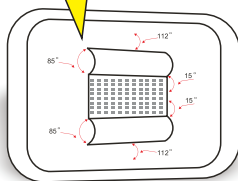

LDT-35B

極薄！超軽量！ 30W LED投光器

LED
投光器

LED投光器反射板
【実用新案登録】

基本情報	
品番	LDT-35B
商品名	LED 投光器 実用新案登録
製造元	株式会社 グッド・グッズ
ブランド	GOODGOODS
知的財産権	実用新案登録第3207354号
発売日	平成28年12月
メーカー希望小売価格	4,500円(税抜)
光色	昼光色
全光束	3850lm
消費電力	30W
入力電圧	AC100V~240V
ロット数	10
ロットサイズ	W400*H300*D250 mm
JAN (GS1) コード	4571461861135

特長

- 実用新案登録！こんな初めて！
- 平面の反射板の以外に楕円状の反射板を設ける！
- 薄さ31mmの「極薄型LED投光器」！
- 3030チップ*35粒を採用した！超爆光と驚く省エネ性能を両立！
- PVDアルミ鏡面加工で発光角度は140度に！
- アース線付で更に安心！安全！
- 密封性に優れ、IP65等級の防水性能
- 点灯角度調節可能！

適用場所：

工場、作業場、学校、公共場所、化粧室、ロッカー、倉庫、車庫、駐車場、事務所、防犯灯、駐車場灯、軒下灯、門戸灯、表札灯、屋外屋内照明、LEDライト、LEDワークライト、夜間作業、防犯ライト、玄関灯など様々なシーンで活躍。

実測照度

距離	中心照度
1m	931.2LX
2m	232.8LX
3m	103.4LX
4m	58.2LX
5m	37.2LX

★上記照度は設計上の数値の為、使用環境下により異なります。

製品仕様

品番	LDT-35B	照射角度	140° (広角)
消費電力	30W	ステア調整角度	360°
入力電圧	AC100V~240V	使用温度	約-30℃~50℃
周波数	50/60Hz兼用	防水等級	IP65 (生活防水)
全光束	3850lm	コード全長	約2m
ランプ効率	128.33lm/W	サイズW	W180*H130*D31 mm
発光色	昼光色(6000K)	重量	1.03kg(本体)
光源数	LEDチップ×35個	材質	アルミニウム合金 + 強化ガラス
演色性	>Ra80	セット内容	投光器本体、プラグ(別途付属)、保証書、取扱説明書