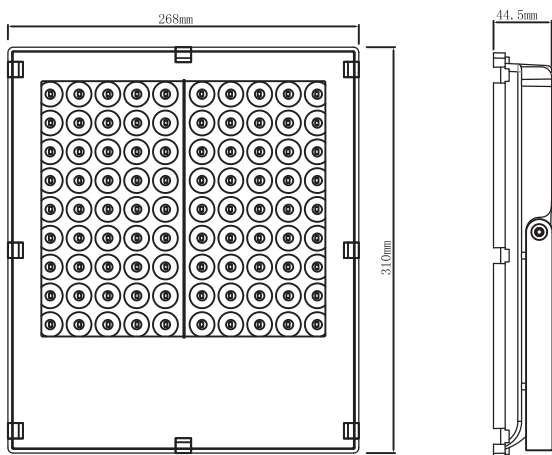

LDJ-100M

最新型40°狭角配光型 100W LED投光器

狭角配光
省エネ・薄型

基本情報	
品番	LDJ-100M
商品名	LED 投光器 狭角配光
製造元	株式会社 グッド・グッツ
ブランド	GOODGOODS
発売日	平成29年5月
メーカー希望小売価格	12,000円(税抜)
光色	昼光色
全光束	14040lm
消費電力	100W
入力電圧	AC85V~265V
ロット数	4
ロットサイズ	W400*H380*D320 mm
JAN (GS1) コード	4571461861333

LED 投光器

特長

- 狭角配光のLED投光器 より省エネ・薄型・軽量を実現
- ◇高効率・高出力
  高輝度LEDチップ90個を搭載 固有1チップ消費効率は140.4lm/Wを実現した環境に優しい投光器です。
- ◇低消費電力
  僅か100Wで14040lmの明るさを実現 低消費電力で環境負荷を低減。
- ◇狭角40°配光設計 集光性向上
  ・必要なところに必要なあかりを。
  余分な明るさを抑えて省エネを図る。
  ・長距離照射可能
- ◇ステータは前後180°調節可能
- ◇グリップフィン型ヒートシンクを採用 シンプルな構造で優れた放熱性能・軽量化を両立
- ◇IP66を達成
  屋外での厳しい環境下でも使用できる防塵・防水性も備える。

実測照度

距離	中心照度
1m	37052.4LX
2m	9263.1LX
3m	4116.9LX
4m	2315.7LX
5m	1482.1LX

★上記照度は設計上の数値の為、使用環境下により異なります。

製品仕様

品番	LDJ-100M	照射角度	40°
消費電力	100W	ステータ調整角度	前後約180°
入力電圧	AC85V~265V	使用温度	-20°C~45°C
周波数	50/60Hz兼用	防水等級	IP66 (生活防水)
全光束 (明るさ)	14040lm	コード全長	約2m
ランプ効率	140.4lm/W	サイズ	W268*H310*D44.5 mm
発光色	昼光色 (6000K)	重さ	約2.8kg
光源数	LEDチップ×90個	材質	アルミニウム合金+強化ガラス
演色性	>Ra80	セット内容	投光器本体、プラグ(別途付属)、保証書、取扱説明書