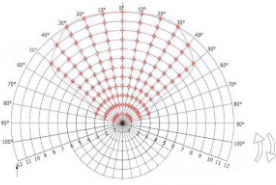

太陽光発電 LEDソーラーライト 人感センサー付き

特長

- ◇太陽光発電 電源のない場所でも光る。
- ◇人感センサー付き 防犯に最適
- ・人や物の動きを感知する人感+光感センサー付きソーラー式高輝度スマート投光器です。
- ・点灯時間や光センサーや人感センサー範囲など自由に調整できます。
- ◇配線工事不要 女性でも簡単に取付可能
- ◇一体式・分離式・ライト単体として 3通りの使い方を楽しめる