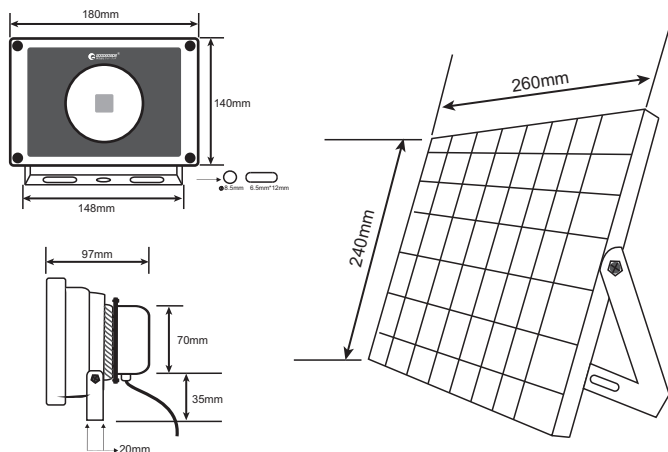

TYH-20C 電池交換式 実用新案登録 LEDソーラーライト

基本情報	
品番	TYH-20C
商品名	LEDソーラーライト 電池交換式
製造元	株式会社 グッド・グッツ
ブランド	GOODGOODS
知的財産権	実用新案登録第3207027号
発売日	平成28年8月
メーカー希望小売価格	8,000円(税抜)
光色	昼光色
明るさ	2200lm
点灯時間	9~13時間
ロット数	4
ロットサイズ	W240*H290*D530 mm
JAN (GS1) コード	4571461861036

太陽光発電LED

特長

【実用新案登録】

- ★バッテリーの取替え可能
  従来の一般的なバッテリー搭載LEDは、内蔵バッテリーの交換が困難でしたが、本製品は【簡単着脱バッテリー】の搭載でデメリットを改善しました！太陽の光がある限り、半永久的に使える！
- ★ソーラー充電のほか、コンセント充電も可能
  コンセント充電で天候に左右されずしっかりと充電！日光不足やソーラーパネルが陰になるなど、十分な充電が出来ない場合、18650型リチウムバッテリーをパネルから外して専用充電器を利用して充電不足を補うこともできます！
- ★長時間点灯！
  グッド・グッツ専用18650型リチウムバッテリー 3本（10800mAhの大容量）を使用し、満充電すれば最長13時間連続点灯可能！
  電池一本からでも、使用・点灯が可能！
  電池1本：2-3時間点灯
  電池2本：5-7時間点灯
  電池3本：9-13時間点灯
- ★1台2役 家計に優しい
  18650型リチウムバッテリー充電器としても大活躍！
  LED照明としては勿論、充電器にも早変わり！ソーラーパネルで18650型リチウム電池へ充電可能！
- ★非常に明るいCOBチップを採用！
  LED素子数多く、発光効率に優れた非常に明るいCOBチップの採用により、効率的にLED素子の温度を低下出来ます！
- ★自動点灯・消灯
  明暗センサーをソーラーパネルに搭載！
  暗くなると自動点灯し、明るくなると（周囲の光量が増えくると）自動消灯！
  ON/OFFの手間もなく経済的！
- ★スイッチ付き
  状況に応じて夜間（暗い場所）に消灯したい場合も、スイッチでOFF可能！

実測照度

距離	中心照度
1m	700.2LX
2m	175.0LX
3m	77.8LX
4m	43.7LX
5m	28.0LX

★上記照度は設計上の数値の為、使用環境下により異なります。

製品仕様

品番	TYH-20C	充電方法	a.太陽光発電 b.家庭電源（専用充電器CHG-4Bは別売りになります。）	
全光束	約2200lm		LEDライト	ソーラーパネル
発光色	昼光色（6000K）	効率	20W	6V/8W多結晶シリコン
光源数	COBタイプLEDチップ×1	防水等級	IP65	
照射角度	120°	サイズ	W180*H140*D97 mm	W260*H240 mm
点灯方式	光センサー+スイッチ	重量	約0.69kg	約1.1kg（電池3本込み）
点灯時間	電池1本：約2-3時間 / 電池2本：約5-7時間 / 電池3本：約9-13時間	材質	防錆性鋳造アルミ + 強化ガラス	
充電時間	約7時間	セット内容	LEDライト、ソーラーパネル、18650型リチウム電池*3本、5mコード、取扱説明書、保証書	
使用電池	専用電池 18650型 3本（3.7V 3600mAh）