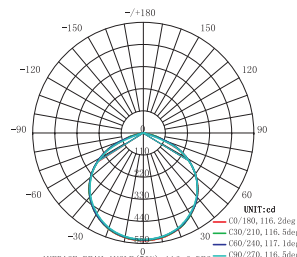

LDT-20

極薄！超軽量！ 20W LED投光器

基本情報	
品番	LDT-20
商品名	LED 投光器
製造元	株式会社 グッド・グッツ
ブランド	GOODGOODS
発売日	平成28年4月
メーカー希望小売価格	4,000円(税抜)
光色	昼光色
全光束	2600lm
消費電力	20W
入力電圧	AC100V
ロット数	10
ロットサイズ	W630*H340*D190 mm
JAN (GS1) コード	4571461860954

LED 投光器

■ 特長

- 極薄！超軽量！業界の限界を突破！！女性が片手でも持てる
- 最新型デジタル方式のIC電源チップ一体型LED24個を搭載！
  20W・2600ルーメンのパワーで従来の200W相当の明るさを実現！
- 優れた放熱性！
- 防水性能IP66まで Super Evolution！
- ハイパワーの同時に驚くほど省エネ！新時代の代表作！
- こだわりデザイン色々！

適用場所：

工場、作業場、学校、公共場所、化粧室、ロッカー、倉庫、車庫、駐車場、事務所、防犯灯、駐車場灯、軒下灯、門戸灯、表札灯、屋外屋内照明、LEDライト、LEDワークライト、夜間作業、防犯ライト、玄関灯など様々なシーンで活躍。

■ 実測照度

距離	中心照度
1m	827.6LX
2m	206.9LX
3m	91.9LX
4m	51.7LX
5m	33.1LX

★ 上記照度は設計上の数値の為、使用環境下により異なります。

■ 製品仕様

品番	LDT-20	照射角度	120° (広角)
消費電力	20W	ステータ調整角度	180°
入力電圧	AC100V	使用温度	-30°C~50°C
周波数	50/60Hz兼用	防水等級	IP66
全光束 (明るさ)	2600lm	コード全長	約2m
ランプ効率	130lm/W	サイズ	W145*H121*D25 mm
発光色	昼光色 (6000K)	重さ約	0.7kg (本体)
光源数	LEDチップ×24個	材質	アルミニウム合金+強化ガラス
演色性	>Ra80	セット内容	投光器本体、プラグ (別途付属)、保証書、取扱説明書