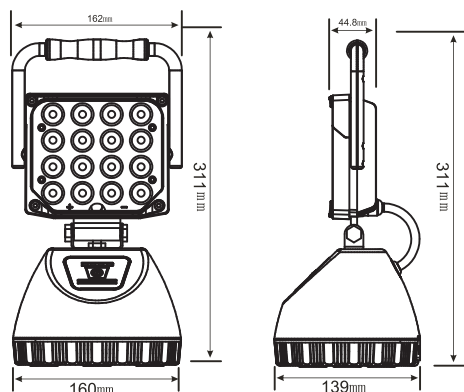

● 適用場所

整備工場・板金塗装工場・アウトドアなど・電源の無いところ大便利!
夜間の非常灯(車の故障時・点検修理)・夜間の警備・登山時の非常灯・キャンプに・夜釣の照明に

■ 実測照度

距離	中心照度
1m	2869LX
2m	717.2LX
3m	318.7LX
4m	179.3LX
5m	114.7LX

★上記照度は設計上の数値の為、使用環境下により異なります。