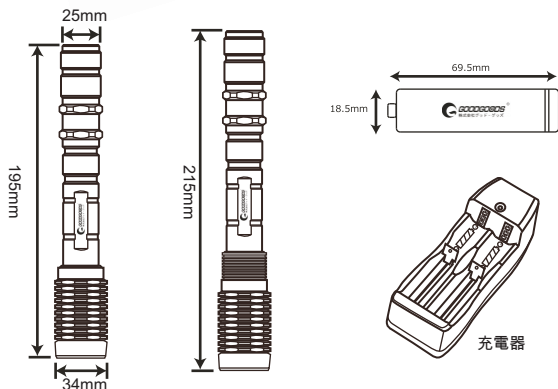

ED90

電池交換式 充電式 LED懐中電灯