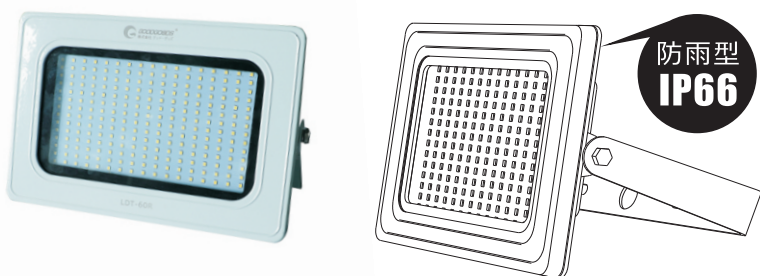

LDT-60R 極薄！超爆光！ 60W LED投光器

基本情報	
品番	LDT-60R
商品名	LED 投光器
製造元	株式会社 グッド・グッズ
ブランド	GOODGOODS
発売日	平成29年10月
メーカー希望小売価格	11,400円(税抜)
光色	昼光色
全光束	5500lm
消費電力	60W
入力電圧	AC100V
ロット数	5
ロットサイズ	W365*H315*D225 mm
JAN (GS1) コード	4571461861531

LED 投光器