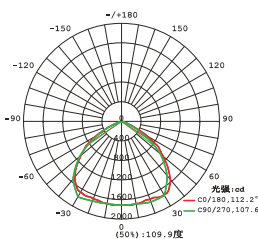

LED
投光器

基本情報	
品番	LD105
商品名	LED 投光器
製造元	株式会社 グッド・グッズ
ブランド	GOODGOODS
発売日	平成26年4月
メーカー希望小売価格	5,000円(税抜)
光色	昼光色
全光束	3000lm
消費電力	30W
入力電圧	AC85V~265V
ロット数	10
ロットサイズ	W510*H365*D310 mm
JAN (GS1) コード	4571461860497

薄型の設計
超爆光LEDチップ

特長

◆【軽量・丈夫・コンパクト・薄型】

奥行きたったの46mm、大幅な薄形化を実現！

薄型の設計で取付け位置の自由度もアップ！

◆【放熱機能アップ】

ボディ全体をフィン構造としたことで、放熱性に優れ熱だれや故障を防止！

◆【照射角130°の広角照射】

約130°の照射角で従来のLED投光器よりも更に広範囲を照らします！