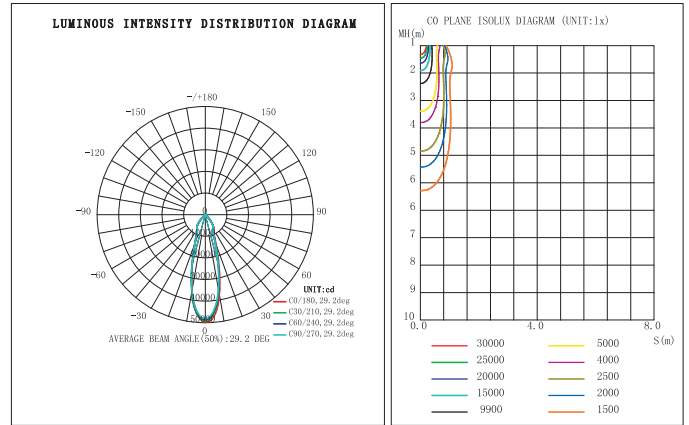

LD-509W 大型超爆光！ 500W LED投光器

基本情報	
品番	LD-509W
商品名	LED 投光器
製造元	株式会社 グッド・グッツ
ブランド	GOODGOODS
発売日	平成29年9月
メーカー希望小売価格	60,000円(税抜)
光色	昼光色
全光束	53000lm
消費電力	500W
入力電圧	AC85V~265V
ロット数	1
ロットサイズ	W680*H570*D205 mm
JAN (GS1) コード	4571461861654

LED 投光器

特長

- ◇高輝度チップ10コ
  高効率な50WLEDチップ十個を搭載し、業界最強クラスの明るさ53000lmを実現！
- ◇広角照射で遠距離タイプの登場！
  LED10コを二列にすることで全体の照射角度120°を達成！
  光を集中させるハニカム反射板を採用することにより、それぞれ35°の中角照射タイプで、超遠距離110m付近まで到達！
- ◇瞬時点灯
  パッと瞬時点灯で快適！
  瞬時点灯可能 LED は、待機時間がなくすぐ明るくなります。ストレスなく照明を点灯 / 消灯できます。
- ◇長寿命・省エネ
  設計寿命は50000時間以上。水銀灯の約4倍・通常の白熱灯の約40倍・蛍光灯の約3~5倍程に相当します。
  寿命によるランプの取替が発生する、機器費用や取替工事費用などの交換コストも削減できます。
  水銀灯2000W相当の明るさ消費電力約1/4まで節約！
- ◇AC85~265Vの電圧に対応！
  電圧はAC85~265Vの広範囲で利用可能！
  電圧の心配なくあらゆる国で便利にご利用いただけます。

実測照度

距離	中心照度
1m	16870.4LX
2m	4217.6LX
3m	1874.6LX
4m	1054.4LX
5m	674.8LX

★上記照度は設計上の数値の為、使用環境下により異なります。

製品仕様

品番	LD-509W	照射角度	約120°
消費電力	500W	使用温度	-20°C~45°C
入力電圧	AC85V~265V	防水等級	IP66 (生活防水)
周波数	50/60Hz兼用	コード全長	約5m
全光束	53000lm	サイズ	W650*H548*D177 mm
ランプ効率	106lm/W	重量	12.4kg(本体)
発光色	昼光色 (6000K)	材質	アルミニウム合金 + 強化ガラス
光源数	LEDチップ×10個	セット内容	投光器本体、プラグ(別途付属)、保証書、取扱説明書
演色性	>Ra80