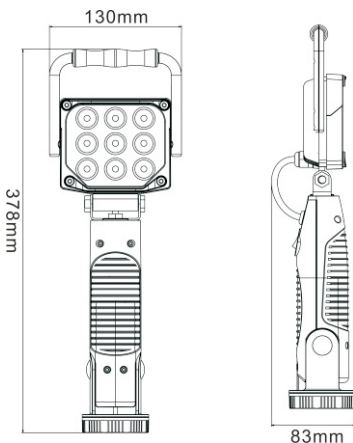

スマホに充電対応

底部強力な磁石付

製品仕様

品番	YC-5B	バッテリー	専用電池 7.4V 4400mAh
LEDパワー	15W	電池寿命	約1000回
全光束	1650lm	充電電源	AC充電: AC100-240V DC充電: DC12/24V
調光機能	HIGH/LOW/SOS/フラッシュ (4段階)	角度調整	前後90°
発光色	昼光色 (6500K)	防水等級	IP44 (生活防水)
光源数	LEDチップ×5個	サイズ	W115×H232.2×D107 mm
演色性	>Ra80	重量	0.75kg (本体のみ)
照射角度	約60° (中角)	材質	アルミニウム+ABS+PC
連続点灯時間	HIGH: 約3時間 LOW: 約8時間	セット内容	投光器本体、ACアダプター、シガーソケット、保証書、取扱説明書
充電時間	約4~5時間		

YC27-9 多用途・利便性

■実測照度

距離	中心照度
1m	10213LX
2m	2553.2LX
3m	1134.7LX
4m	638.3LX
5m	408.5LX

★上記照度は設計上の数値の為、使用環境下により異なります。

基本情報	
品番	YC27-9
商品名	LED 充電式作業灯 マグネット付き
製造元	株式会社 グッド・グッツ
ブランド	GOODGOODS
発売日	平成28年5月
メーカー希望小売価格	10,000円 (税抜)
光色	昼光色
全光束	2970lm
点灯時間	約2~3時間
充電時間	約3~5時間
ロット数	10
ロットサイズ	W380*H378*D300 mm
JAN (GS1) コード	4571461861166