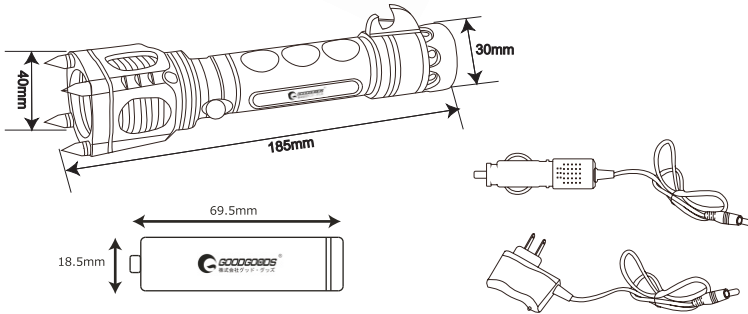

ED57

電池交換式 1台5役 LED懐中電灯