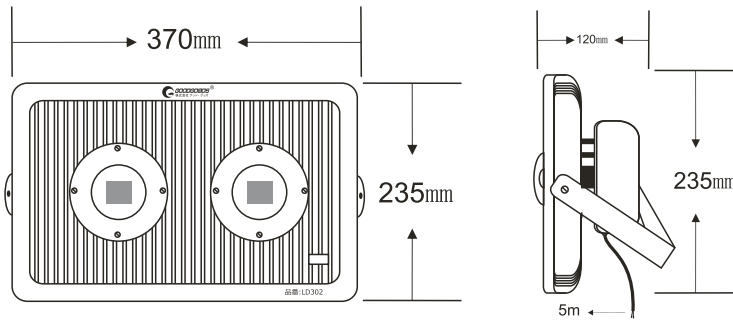

LD302 大型超爆光！ 100W LED投光器

基本情報	
品番	LD302
商品名	LED 投光器
製造元	株式会社 グッド・グッズ
ブランド	GOODGOODS
発売日	平成26年7月
メーカー希望小売価格	18,000円 (税抜)
光色	昼光色
全光束	11000lm
消費電力	100W
入力電圧	AC85V~265V
口数	4
口サイズ	W495*H340*D420 mm
JAN (GS1) コード	4571461860268

LED 投光器

特長

- ◆【シャープな明りで効率UP！】
  高効率な100W型（1000W相当）超ハイパワーLEDを搭載し、超拡散の明るさを実現！
  HID投光器「150W」相当の明るさ！
- ◆【優れた放熱性能】
  本体の全体に施した放熱フィン構造により効率よく放熱し、更に放熱に最適なアルミニウム基盤に各部品を直接実装する事で格段に放熱性能アップ！高照度と放熱を実現しました。
- ◆【軽量！！コンパクト！！】
  コンパクト設計で持ち運びや設置が簡単！更に、軽量設計により付属のステーでも取り付け可能！
- ◆【スタイリッシュなデザインも魅力】
  従来品の投光器のデザインイメージを覆すマットカラーが魅力です。
  また、深く刻まれた放熱用フィン構造もデザイン性を損ないません。

実測照度

距離	中心照度
1m	3501.4LX
2m	875.3LX
3m	389.0LX
4m	218.8LX
5m	140.0LX

★上記照度は設計上の数値の為、使用環境下により異なります。

製品仕様

品番	LD302	照射角度	120°
消費電力	100W	使用温度	-20°C~45°C
入力電圧	AC85V~265V	防水等級	IP66（生活防水）
周波数	50/60Hz兼用	コード全長	約5m
全光束（明るさ）	11000lm	サイズ	W370*H235*D120 mm
ランプ効率	110lm/W	重さ	約4.2kg
発光色	昼光色（6000K）	材質	アルミニウム合金ダイカスト+PVC
光源数	LEDチップ×2個	セット内容	投光器本体、プラグ（別途付属）、保証書、取扱説明書
演色性	>Ra80