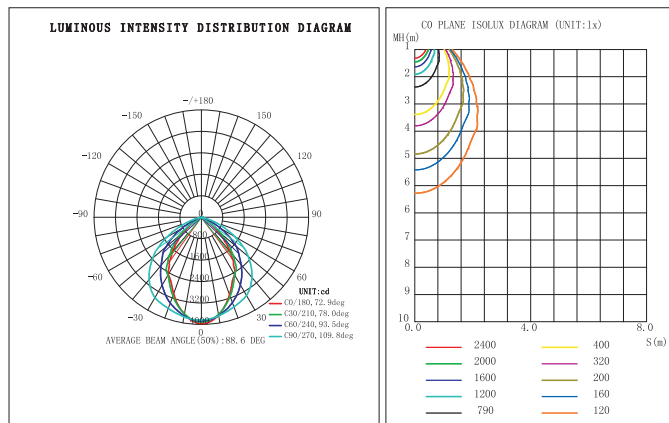

LD-102T 省電力・超寿命・超軽量 100W LED投光器

2種類のステイで角度自在!

基本情報	
品番	LD-102T
商品名	LED 投光器
製造元	株式会社 グッド・グッツ
ブランド	GOODGOODS
発売日	平成29年6月
メーカー希望小売価格	12,000円(税抜)
光色	昼光色
全光束	14000lm
消費電力	100W
入力電圧	AC85V~265V
ロット数	4
ロットサイズ	W490*H400*D22 mm
JAN (GS1) コード	4571461860411

LED
投光器

特長

- ・LEDチップ*200粒を搭載! 高輝度の14000lmを実現!
- ・横・縦2種類のステーで最適な照射角度を実現!
  取扱方法は色々!
- ・アルミニウム合金製の筐体の裏面に放熱フィンを構造し、放熱性能を一気にUP!
- ・密封性に優れ、IP66の防水等級を達成!
- ・超軽量設計! 100Wの高出力モデルなのに、重さは僅か3.95kg!
- ・優れた堅牢性! 耐衝撃、耐振動
- ・AC85~265Vの電圧に対応!
- ・新設計の薄型ボディで従来品より更に設置場所が広がります!

実測照度

距離	中心照度
1m	4456.3LX
2m	1114.0LX
3m	495.1LX
4m	278.5LX
5m	178.2LX

★上記照度は設計上の数値の為、使用環境下により異なります。

製品仕様

品番	LD-102T	照射角度	120°(広角)
消費電力	100W	使用温度	-20°C~45°C
入力電圧	AC85-265V	防水等級	IP66(生活防水)
周波数	50/60Hz兼用	コード全長	約5m
全光束 (明るさ)	14000lm	サイズ	W366*H195*D75 mm
ランプ効率	140.0lm/W	重さ	約3.95kg(本体のみ)
発光色	昼光色 (6000K~6500K)	材質	アルミニウム合金+強化ガラス
光源数	LEDチップ×200個	セット内容	本体、プラグ(別途付属)、ステー*二つ、保証書、取扱説明書
演色性	>Ra80