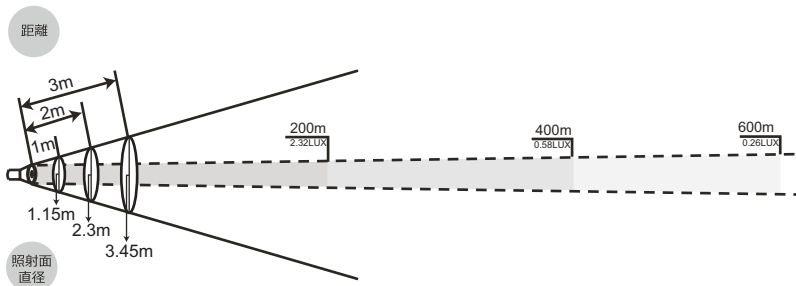

●実測照度

照射距離	中心照度
200m	2.32LUX
400m	0.58LUX
600m	0.26LUX

実際は照射距離が空気などの環境に影響されますので多少の誤差が生じる場合がございます。

●実測照射範囲

照射距離	照射面直径
1m	Φ1.15m
2m	Φ2.3m
3m	Φ3.45m

上記イメージ図は、最拡大 (ズームアウト) 状態の光の広がり方です。ズーム機能で照射面積を自由に調節出来ます。

製品仕様

品番	ED57	充電電圧	AC100V-240V 50/60Hz DC12V/24V
全光束	1800lm	防水等級	IP65(生活防水)
光源数	CREE社製XML-T6×1個	材質	アルミニウム合金
点灯モード	HIGH・MIDDLE・LOW・FLASH・LOW (5段階)	サイズ	約185mm*Φ40mm
他の機能	ハンマー・カッター・非常灯・サイレン機能	重さ	本体 : 190g/電池入り : 240g
使用時間	約3時間 (HIGH)	セット内容	・ライト本体 (ストラップ付属)
充電時間	約6~8時間		・リチウムイオンバッテリー×1本 (18650型 3600mAh)
使用電池	専用電池 18650リチウムイオンバッテリー 1本		・専用充電器 ・車載充電器
電池寿命	約1000回		・取扱説明書、保証書、化粧箱