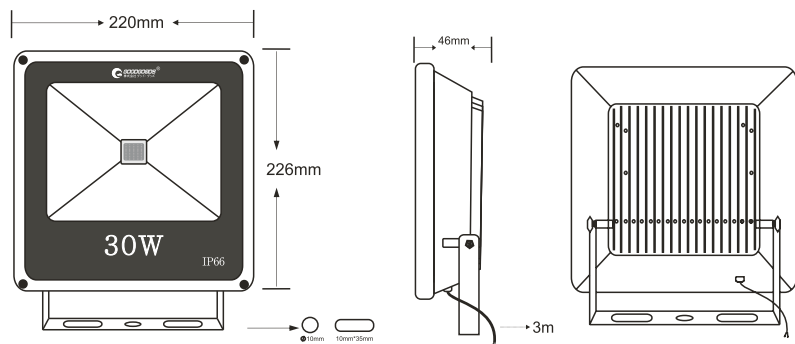

LED
投光器

基本情報	
品番	LD105
商品名	LED 投光器
製造元	株式会社 グッド・グッズ
ブランド	GOODGOODS
発売日	平成26年4月
メーカー希望小売価格	5,000円(税抜)
光色	昼光色
全光束	3000lm
消費電力	30W
入力電圧	AC85V~265V
ロット数	10
ロットサイズ	W510*H365*D310 mm
JAN (GS1) コード	4571461860497

薄型の設計
超爆光LEDチップ

特長

◆【軽量・丈夫・コンパクト・薄型】

奥行きたったの46mm、大幅な薄形化を実現！

薄型の設計で取付け位置の自由度もアップ！

◆【放熱機能アップ】

ボディ全体をフィン構造としたことで、放熱性に優れ熱だれや故障を防止！

◆【照射角130°の広角照射】

約130°の照射角で従来のLED投光器よりも更に広範囲を照らします！