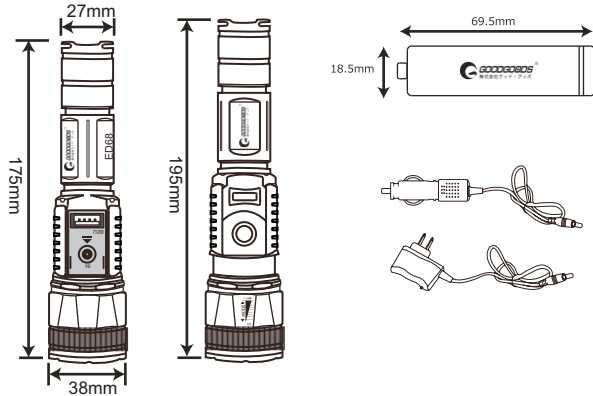

ED68

電池交換式 充電式 LED懐中電灯