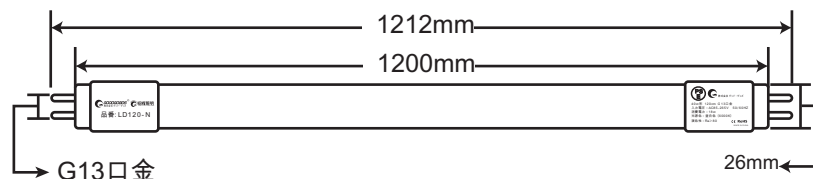

LD120-N

直管 40W形 ナノ技術採用 LED蛍光灯 消費電力18W

両側直結対応、グロー式対応