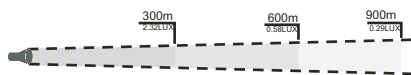

ズームIN (ZOOM IN)

最大照射距離：900m

(注：最大照射距離がズームINの状態において光が届く距離となる。
900m距離に届く光の照度は0.3LUXとなります。実際は照射距離が空気などの環境に影響されますので多少の誤差が生じる場合がございます。)

●実測照射範囲

照射距離	照射面直径
1m	Φ1.5m
2m	Φ3m
3m	Φ4.5m