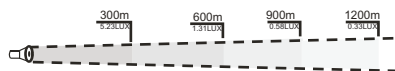

ズームIN (ZOOM IN)

最大照射距離：1200m

(注：最大照射距離がズームINの状態において光が届く距離となる。1200m距離に届く光の照度は0.33LUXとなります。実際は照射距離が空気などの環境に影響されますので多少の誤差が生じる場合がございます。)

●実測照射範囲

照射距離	照射面直径
1m	Φ0.95m
2m	Φ1.9m
3m	Φ2.85m
4m	Φ3.8m