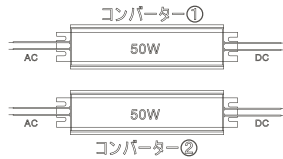

LD302 大型超爆光！ 100W LED投光器

基本情報	
品番	LD302
商品名	LED 投光器
製造元	株式会社 グッド・グッズ
ブランド	GOODGOODS
発売日	平成26年7月
メーカー希望小売価格	18,000円 (税抜)
光色	昼光色
全光束	11000lm
消費電力	100W
入力電圧	AC85V~265V
口数	4
口サイズ	W495*H340*D420 mm
JAN (GS1) コード	4571461860268

LED 投光器

特長

- ◆【シャープな明りで効率UP！】
  高効率な100W型（1000W相当）超ハイパワーLEDを搭載し、超拡散の明るさを実現！
  HID投光器「150W」相当の明るさ！
- ◆【優れた放熱性能】
  本体の全体に施した放熱フィン構造により効率よく放熱し、更に放熱に最適なアルミニウム基盤に各部品を直接実装する事で格段に放熱性能アップ！高照度と放熱を実現しました。
- ◆【軽量！！コンパクト！！】
  コンパクト設計で持ち運びや設置が簡単！更に、軽量設計により付属のステーでも取り付け可能！
- ◆【スタイリッシュなデザインも魅力】
  従来品の投光器のデザインイメージを覆すマットカラーが魅力です。
  また、深く刻まれた放熱用フィン構造もデザイン性を損ないません。

実測照度

距離	中心照度
1m	3501.4LX
2m	875.3LX
3m	389.0LX
4m	218.8LX
5m	140.0LX

★上記照度は設計上の数値の為、使用環境下により異なります。

製品仕様

品番	LD302	照射角度	120°
消費電力	100W	使用温度	-20°C~45°C
入力電圧	AC85V~265V	防水等級	IP66（生活防水）
周波数	50/60Hz兼用	コード全長	約5m
全光束（明るさ）	11000lm	サイズ	W370*H235*D120 mm
ランプ効率	110lm/W	重さ	約4.2kg
発光色	昼光色（6000K）	材質	アルミニウム合金ダイカスト+PVC
光源数	LEDチップ×2個	セット内容	投光器本体、プラグ（別途付属）、保証書、取扱説明書
演色性	>Ra80