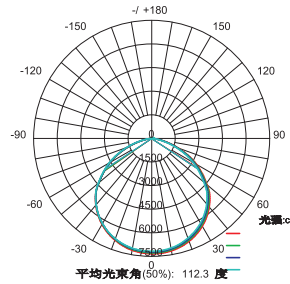

特長

高耐久SMD LEDチップ238粒を採用して、業界高水準となる発光効率130lm/Wを実現

- ●省エネ
  設備灯具・消費電力が大幅に低減して、省エネで明るさアップ。LEDチップ238個搭載し、水銀灯800W相当に達します！様々な場所でも満足！！
- ●独創性あふれるデザイン
  近未来の世界を演出するようなUFO型デザインを採用LED高天井灯のおこなイメージを替え、工場のイメージを一新！
- ●優れた放熱性能
  LED室と電源装置室を別々の筐体とした独自のデザインを採用ことにより、ダブル放熱構造でLEDチップと電源からの発熱を効率的に発散！
- ●演色性がRa80以上に達成し、作業環境に最適な照明器具です
  高演色で照らされた物が目に見える色を再現できる！！高標準な作業環境では一番似合いの照明器具です
- ●作業現場の安全性の向上！
  落下防止用ワイヤと引掛けフックも付属しています、引掛けフックを引掛けて、落下防止に！
- ●瞬時点灯
  従来の水銀灯にできない瞬時点灯・瞬時再点灯が可能になり、電圧降下などによる消灯でも瞬時点灯できます。