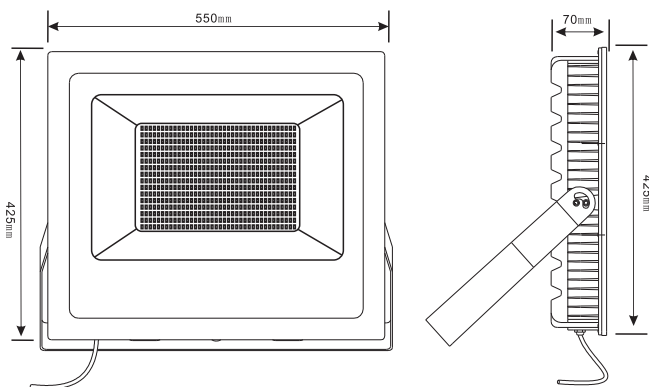

LD-408A 大型超爆光！ 400W LED投光器

LED
投光器

基本情報	
品番	LD-408A
商品名	LED 投光器
製造元	株式会社 グッド・グッズ
ブランド	GOODGOODS
発売日	平成29年8月
メーカー希望小売価格	38,000円(税抜)
光色	昼光色
全光束	40000lm
消費電力	400W
入力電圧	AC85V~265V
口数	1
口サイズ	W600*H540*D145 mm
JAN (GS1) コード	4571461861494

特長

- ◇消費電力は約60%カット！
  従来HID 1000形用投光器の消費電力より約60%削減しながら、より明るくなります。コスト削減と明るさを実現します。
- ◇長寿命
  従来HIDランプ平均寿命は1,200時間で、LEDモジュールの寿命は約60,000時間で、平均寿命も約5倍となります。
- ◇大型LED投光器も薄型に進化
  分厚くて大きかった高輝度LED投光器を極限まで薄型化！
- ◇驚きの高輝度を実現！
  高耐久SMD LEDチップ800粒を採用して、超爆光の40000lmを実現しました。
- ◇優れた放熱効率
- ◇ステアは最大約180度調整可能
- ◇防塵・防水基準IP66

実測照度

距離	中心照度
1m	12732.4LX
2m	3183.1LX
3m	1414.7LX
4m	795.7LX
5m	509.3LX

★上記照度は設計上の数値の為、使用環境下により異なります。

製品仕様

品番	LD-408A	照射角度	約120°
消費電力	400W	ステア調整角度	180°
入力電圧	AC85V~265V	使用温度	-20℃~45℃
周波数	50/60Hz兼用	防水等級	IP66 (生活防水)
全光束	40000lm	コード全長	約5m
ランプ効率	100lm/W	サイズ	W550*H425*D70 mm
発光色	昼光色 (6000K)	重量	9.6kg(本体)
光源数	LEDチップ×800個	材質	アルミニウム合金 + 強化ガラス
演色性	>Ra80	セット内容	投光器本体、プラグ(別途付属)、保証書、取扱説明書