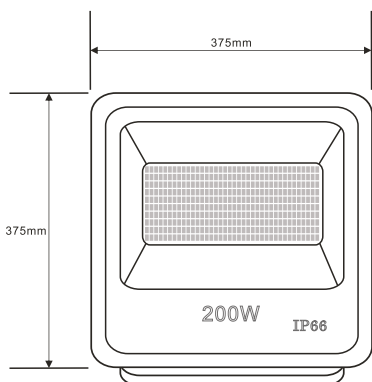

LD-4T

大型超爆光！ 200W LED投光器