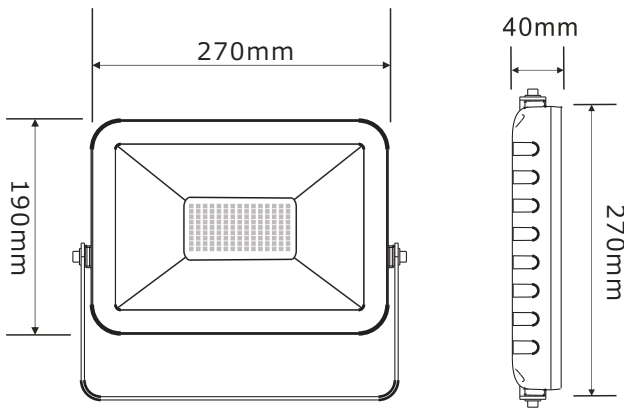

LDT-5F

**極薄！超爆光！
50W LED投光器**

基本情報	
品番	LDT-5F
商品名	LED 投光器
製造元	株式会社 グッド・グッズ
ブランド	GOODGOODS
発売日	平成28年6月
メーカー希望小売価格	7,000円(税抜)
光色	昼光色
全光束	6000lm
消費電力	50W
入力電圧	AC85V~265V
ロット数	5
ロットサイズ	W320*H310*D290 mm
JAN (GS1) コード	4571461861111

LED 投光器

特長

- ●LEDチップ100PCSを搭載してより明るく実現！
- ●AC85~265Vの電圧に対応！
- ●取り付け場所を選ばない！
  ◇軽量コンパクトな設計で、取り付けステーは無段階の調整機構付きです。オプションの電源とセットで、様々なシーンを照らします。
  ◇360°回転フリーアームと2m電源コード付きで取り付け簡単です。
- ●ipad外形を基に設計されたもの！
- ●適用場所
  ●LED 投光機 看板灯 駐車場灯 フラッドライト 風景ランプ 樹木、店舗壁面などのライトアップ照明！ 看板照明や店内の演出用照明！
  ●海苔漁の常夜灯、シラス漁の常夜灯、キャンプや夜釣りの照明、集魚ライトにさまざまな場面で活躍できます
  ●公共場所、駐車場、事務所、展示場に使用、作業灯 駐車場灯、看板灯、街灯、公園、ホール、玄関常夜灯、町内防犯灯として使用！

実測照度

距離	中心照度
1m	1909.8LX
2m	477.4LX
3m	212.2LX
4m	119.3LX
5m	76.3LX

★上記照度は設計上の数値の為、使用環境下により異なります。

製品仕様

品番	LDT-5F	照射角度	120° (広角)
消費電力	50W	ステー調整角度	360°
入力電圧	AC85V~265V	使用温度	約-20℃~45℃
周波数	50/60Hz兼用	防水等級	IP65 (生活防水)
全光束 (明るさ)	6000lm	コード全長	約2m
ランプ効率	120lm/W	サイズ	W270*H190*D40mm
発光色	昼光色 (6000K)	重量	1.9kg(本体)
光源数	LEDチップ×100個	材質	アルミニウム合金 + 強化ガラス
演色性	>Ra80	セット内容	投光器本体、プラグ(別途付属)、保証書、取扱説明書