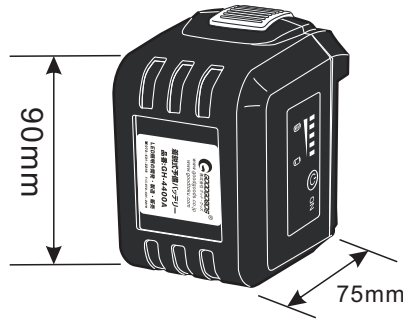

GH-4400A 着脱式 Li-ion 投光器専用バッテリー

基本情報	
品番	GH-4400A
商品名	着脱式バッテリー
製造元	株式会社 グッド・グッズ
ブランド	GOODGOODS
発売日	平成29年1月
メーカー希望小売価格	4,500円
電池容量	7.4V 4400mAh
充電電圧	AC100-240V(専用充電)
車載シガーソケット	DC12V-24V(専用充電)
充電時間	約3~4時間
点灯時間	LOW : 4時間; HIGH : 2時間 (目安)
対応機種	充電式投光器(GH40-L/ YC30-N)
JAN (GS1) コード	4571461861272

LED 充電式作業灯

特長

- 過充電・過放電保護機能付
- 2段階調光機能！HIGH/LOW切替スイッチ式
- 操作簡単
- バッテリー残量計付
- 防雨型、IP65等級の防水性能

ON/OFF

〈充電残量ランプ〉

スイッチ横の5つのランプが充電残量をあらわしています。残量が少なくなるほどランプ点灯数が少なくなります。