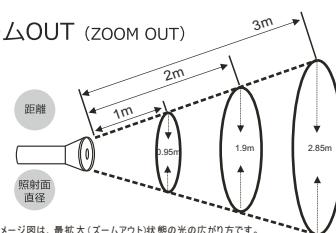

ズームOUT (ZOOM OUT)

上記イメージ図は、最大(ズームアウト)状態の光の広がり方です。
ズーム機能で照射面積を自由に調節出来ます。

製品仕様

品番	ES-30H	充電電圧	AC100V-240V 50/60Hz
全光束	1800lm	防水等級	IP65(生活防水)
光源数	CREE社製XML-T6×1	材質	アルミニウム合金
点灯モード	HIGH・LOW・FLASH (3段階)	サイズ	ズームout:約125*φ30mm ズームin:約143*φ30mm
光束調節	ズーム機能有	重さ	140g (電池込)
使用時間	HIGH:約3時間 LOW:約6時間	セット内容	・ライト本体
充電時間	約6~8時間		・リチウムイオンバッテリー×1本 (18650型 3600mAh)
使用電池	専用電池 18650リチウムイオンバッテリー 1本		・専用充電器CHG-01C
電池寿命	約1000回		・取扱説明書、保証書、化粧箱