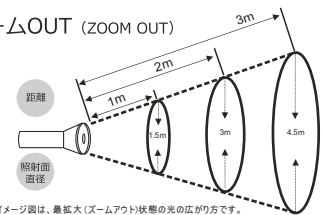

ズームOUT (ZOOM OUT)

上記イメージ図は、最大ズームアウト状態の光の広がりです。ズーム機能で照射面積を自由に調整出来ます。

製品仕様

品番	ED68	充電電圧	AC100V-240V 50/60Hz DC12V/24V
全光束	1800lm	防水等級	IP65(生活防水)
光源数	CREE社製XML-T6×1個	材質	アルミニウム合金
点灯モード	HIGH・LOW・FLASH (3段階)	サイズ	ズームout:約175mm*Φ38mm ズームin:約195*Φ38mm
光束調節	ズーム機能	重さ	約210g (電池なし) /260g (電池込)
使用時間	約2時間 (HIGH)	セット内容	・ライト本体 (ストラップ付属)
充電時間	約4時間		・リチウムイオンバッテリー×1本 (18650型 3600mAh)
使用電池	専用電池 18650リチウムイオンバッテリー 1本		・専用AC充電器・専用車載充電器・単3電池搭載台座
電池寿命	約1000回		・取扱説明書、保証書、化粧箱