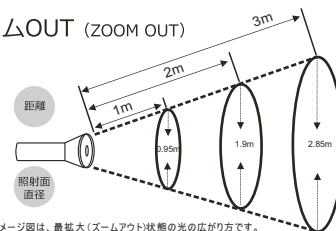

ズームOUT (ZOOM OUT)

上記イメージ図は、最大大(ズームアウト)状態の光の広がり方です。ズーム機能で照射面積を自由に調節出来ます。

製品仕様

品番	ES-40M	充電電圧	AC100V-240V 50/60Hz DC12V/24V
全光束	1800lm	防水等級	IP65(生活防水)
光源数	CREE社製XML-T6×1個	材質	アルミニウム合金
点灯モード	HIGH・LOW・Flash (3段階)	サイズ	ズームout:約152*34*28 mm ズームin:約168*34*28 mm
光束調節	ズーム機能	重さ	170g (電池込)
使用時間	HIGH:約3時間 LOW:約6時間	セット内容	・ライト本体
充電時間	約6~8時間		・リチウムイオンバッテリー×1本 (18650型 3600mAh)
使用電池	専用電池 18650リチウムイオンバッテリー 1本		・AC充電器 ・車載充電器
電池寿命	約1000回		・カラビナフック ・取扱説明書、保証書、化粧箱