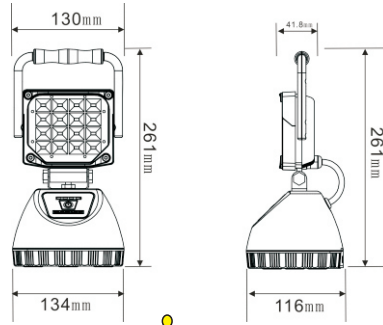

■実測照度

距離	中心照度
1m	1782LX
2m	445.6LX
3m	198LX
4m	111.4LX
5m	71.3LX

★上記照度は設計上の数値の為、  
使用環境下により異なります。

製品仕様

LEDパワー	40W	バッテリー	専用電池 4400mAh*2バック (GH-4400A)
全光束	5600lm	電池寿命	約1000回
調光機能	HIGH/LOW (2段階)	充電電源	AC充電 : AC100-240V DC充電 : DC12/24V
発光色	昼光色 (6000K)	角度調整	180°
光源数	米国CREE社製COB LEDチップ×4	防水等級	IP65 (生活防水)
演色性	>Ra80	サイズ	W232*H355*D212 mm
照射角度	120° (広角)	重量	約2.9kg
連続点灯時間	LOW : 4時間、HIGH : 2時間 (電池バック1個)	材質	アルミ+ABS+PC
	LOW : 8時間、HIGH : 4時間 (電池バック2個)		
充電時間約	約3~4時間 (電池バック1個)	セット内容	本体、バッテリーバック×2、スタンド、ネジセット、AC充電器、DC充電器、取扱説明書、保証書

YC-16T

特長

- ◆充電式・コンパクト  
充電式・コードレスで電源の取れない場所でも使用できる！
- ◆4段階調光機能  
4段階調光機能を搭載。Hi点灯で3時間、Lo点灯で約8時間の連続点灯が可能です。
- ◆底部マグネットと持ち手付き  
持ち手付きで離れた場所でも使用できます。  
マグネットホルダー付なので、鉄部への固定が可能です。
- ◆スマホ充電機能付き  
USB出力端子を備えているので、照明としてだけでなく、スマホなどのモバイルバッテリーとしても使えます。
- ◆独特なフィン式放熱設計でヒート対策万全  
耐食性を更に高め、強度も兼ね備えたアルミ合金製放熱フィンを採用するので、長期間連続点灯で過熱問題が解決する。
- ◆バッテリー残量表示灯搭載  
本製品の最大の特徴とも言えるのが、電量残量表示灯と充電量表示灯を組み込んだ設計になっていることです。  
表示は25%、50%、75%、100%の4段階です。バッテリーの残量があとどれくらいやどの程度充電ができたか一目でわかる
- ◆家でも車でも充電可能  
充電はAC100V・240Vでご家庭・海外で充電、DC12V/24Vでシガーソケットから車内でも充電可能です