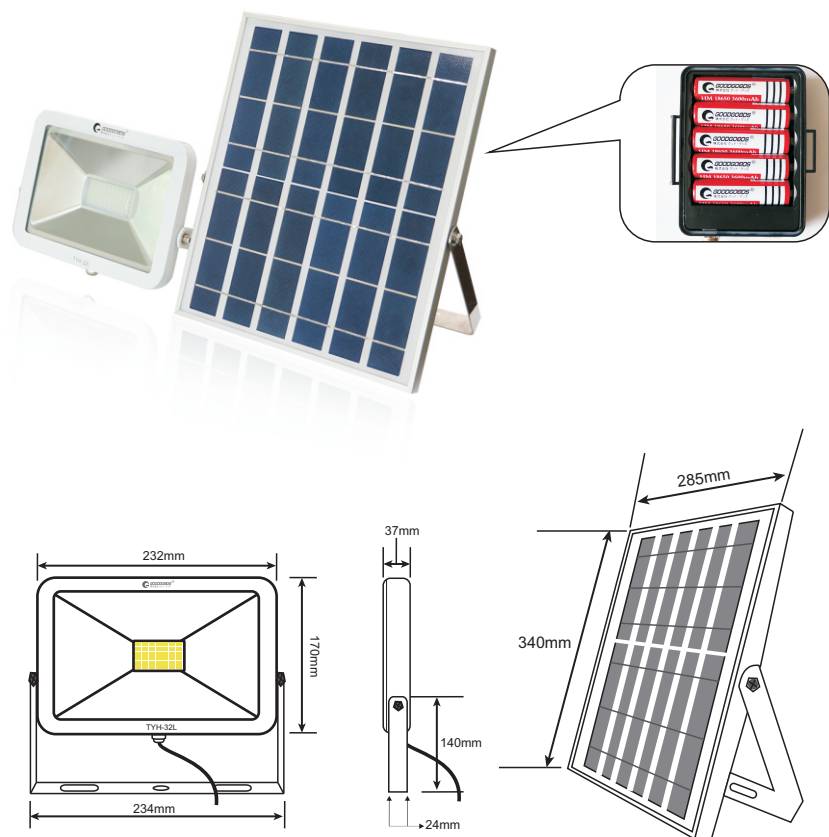

特長

1. 実用新案登録！高品質ソーラー式ガーデンライト
   地球の自然環境の改善を目指し、ご家庭でも気軽に取り入れられる高品質ソーラーライトをお届けします。
   明るさ・品質・利便性など他社製品を超える製品作りを目指しています。
2. ・超長連続点灯
     高効率大型8w/6V単結晶パネルと5本3600mAh 電池搭載のため、曇りでも充電し易く、フル充電時には、連続12時間以上の点灯が可能です。
   - ・日中自動充電、夜間自動点灯
     ソーラーパネルに光センサーを搭載。日中の太陽光で充電し、夕暮れ時に自動的に点灯します。
   - ・電気代0円。環境保全や節電対策に最適な新時代の照明です
   - ・備品電池がある限り、半永久的に使えます！！
     蓄電型LEDライトの寿命は、使用されるバッテリーに大きく影響を受けます。
     消耗品であるバッテリーは、劣化・故障の際に交換が必要です。
     当社の着脱式バッテリーは、電池ボックスの蓋を開けるだけ、別売り18650電池に楽々交換可能！
     永くご愛用頂けます。
   - ・工事不要
     電気配線が不要なソーラーライトだから、女性でも簡単に取り付け可能です。
   - ・LEDライト本体を当社大人気の薄型投光器に進化！
     性能・機能だけでなく、デザイン性も重視。使い勝手やカラー・スタイルを改善し用途は更に広がります。
     極薄型で設置する場所に合わせて、柔軟に対応できます。
     デザインの持つイメージを広げ、商業施設、店舗、展示場などの照明ライトとしても最適です。