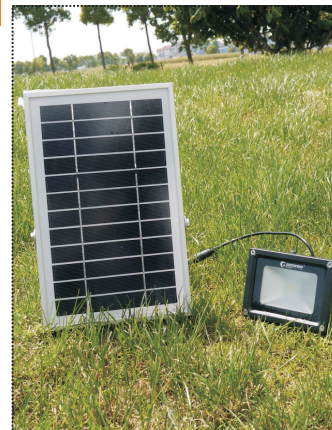

特長

- ●電気代0円
  ※環境保全や節電対策に最適な新時代の照明。
- ※ソーラー発電、日中自動充電、夜間自動点灯、電気代0円。
- ※便利で省エネ！自動点灯・消灯、消し忘れの心配も無く、経済的で安心、安全、防犯に役立ちます。
- ●工事不要
  ※軽量設計だから女性でも楽々どこでも簡単取り付け
- ●LEDなら長寿命！
  ※高輝度LED使用、さらに広角反射板を利用することで、従来のLED照明より明るい。また、LEDモジュール寿命は50000時間以上、水銀灯の約4倍、通常の白熱灯の約40倍、蛍光灯の約3~5倍程に相当します。
- ●点灯時間：連続約10時間
- ※充電時間、点灯時間は設置場所や天候、季節によって異なります。
- ●ソーラーパネルは発電効率のいい多結晶タイプ
- ※高効率発電を実現！2、3日の曇りでもライトが点灯します。
- ●電池バック・スイッチはライトに搭載！単体としても利用可能