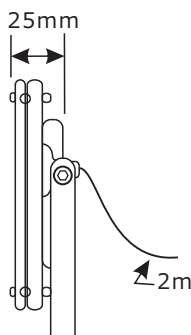

LDT-20

極薄！超軽量！ 20W LED投光器

基本情報	
品番	LDT-20
商品名	LED 投光器
製造元	株式会社 グッド・グッツ
ブランド	GOODGOODS
発売日	平成28年4月
メーカー希望小売価格	4,000円(税抜)
光色	昼光色
全光束	2600lm
消費電力	20W
入力電圧	AC100V
ロット数	10
ロットサイズ	W630*H340*D190 mm
JAN (GS1) コード	4571461860954

LED 投光器

■ 特長

- 極薄！超軽量！業界の限界を突破！！女性が片手でも持てる
- 最新型デジタル方式のIC電源チップ一体型LED24個を搭載！
  20W・2600ルーメンのパワーで従来の200W相当の明るさを実現！
- 優れた放熱性！
- 防水性能IP66まで Super Evolution！
- ハイパワーの同時に驚くほど省エネ！新時代の代表作！
- こだわりデザイン色々！

適用場所：

工場、作業場、学校、公共場所、化粧室、ロッカー、倉庫、車庫、駐車場、事務所、防犯灯、駐車場灯、軒下灯、門戸灯、表札灯、屋外屋内照明、LEDライト、LEDワークライト、夜間作業、防犯ライト、玄関灯など様々なシーンで活躍。

■ 実測照度

距離	中心照度
1m	827.6LX
2m	206.9LX
3m	91.9LX
4m	51.7LX
5m	33.1LX

★ 上記照度は設計上の数値の為、使用環境下により異なります。

■ 製品仕様

品番	LDT-20	照射角度	120° (広角)
消費電力	20W	ステータ調整角度	180°
入力電圧	AC100V	使用温度	-30°C~50°C
周波数	50/60Hz兼用	防水等級	IP66
全光束 (明るさ)	2600lm	コード全長	約2m
ランプ効率	130lm/W	サイズ	W145*H121*D25 mm
発光色	昼光色 (6000K)	重さ約	0.7kg (本体)
光源数	LEDチップ×24個	材質	アルミニウム合金+強化ガラス
演色性	>Ra80	セット内容	投光器本体、プラグ (別途付属)、保証書、取扱説明書