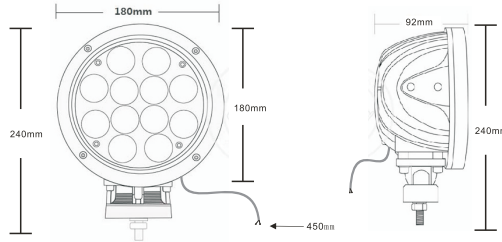

WL06

DC12V~24V対応 LED作業灯60W

基本情報	
品番	WL06
商品名	LED 作業灯 狭角型
製造元	株式会社 グッド・グッズ
ブランド	GOODGOODS
発売日	平成26年11月
メーカー希望小売価格	12,000円(税抜)
光色	昼光色
全光束	6000lm
消費電力	60W
入力電圧	DC12V/24V
ロット数	8
ロットサイズ	W540*H420*D240 mm
JAN (GS1) コード	4571461861265

特長

- ◇驚異的な照射能力と耐久性。
- ◇ネジで固定なので上下度調整可能。
- ◇スポットライトのため長距離照明可能。
- ◇6000LMの光束で暗闇を瞬時に明るく。
- ◇超輝度だから、トンネルや夜間の作業にも最適。
- ◇トラック等の24V車でも快適にご使用いただけます。
- ◇アルミ合金材質だから、丈夫で変形の心配も終わり！
- ◇優れた放熱性能で高熱によるLEDの劣化を防ぎます。
- ◇CREE社製LEDチップを12個搭載！大輝度を実現しています。

警告 ■DC12V/24V兼用です。
100Vの家庭電圧に繋がないでください。