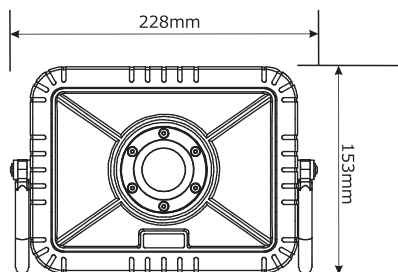

■実測照度

距離	中心照度
1m	1145.9LX
2m	286.4LX
3m	127.3LX
4m	71.6LX
5m	45.8LX

★上記照度は設計上の数値の為、使用環境下により異なります。

製品仕様

品番	YC-05W 実用新案登録	電池	専用電池 18650型3本 (3.7V 3600mAh)
LEDパワー	30W	電池寿命	約1000回
全光束	3600lm	充電電源	AC充電 : AC100V-240V
発光色	昼光色(6000K)	角度調整	前後360°
光源数	COB LEDチップ×1	防水等級	IP65
点灯モード	HIGH・LOW・SOS・FLASH (4段階)	サイズ	W228*H153*D48 mm
照射角度	120° (広角)	重量	1312g(本体)
連続点灯時間	HIGH : 約3時間以上	材質	アルミニウム合金 + 鋼+PC
	LOW : 約6時間以上	セット内容	投光器本体、18650型リチウムバッテリー*3本、ACアダプター、保証書、取扱説明書
充電時間	約4~5時間