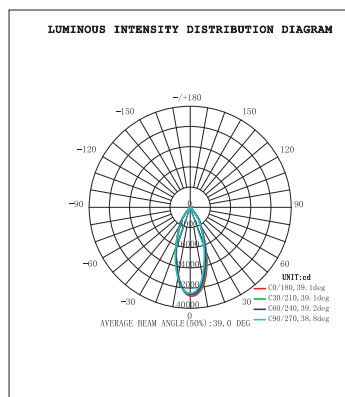

LDJ-200K

最新型40°狭角配光型 200W LED投光器

狭角配光
省エネ・薄型

基本情報	
品番	LDJ-200K
商品名	LED 投光器 狭角配光
製造元	株式会社 グッド・グッツ
ブランド	GOODGOODS
発売日	平成29年5月
メーカー希望小売価格	25,000円(税抜)
光色	昼白色
全光束	28080lm
消費電力	200W
入力電圧	AC85V~265V
ロット数	2
ロットサイズ	W500*H420*D250 mm
JAN (GS1) コード	4571461861326

LED 投光器

特長

- 狭角配光のLED投光器 より省エネ・薄型・軽量を実現
- ◇高効率・高出力
  高輝度LEDチップ180個を搭載 固有I₀は[*]消費効率140.4lm/Wを実現した環境に優しい投光器です。
- ◇低消費電力
  僅か200Wで28080lmの明るさを実現 低消費電力で環境負荷を低減。
- ◇狭角40°配光設計 集光性向上
  ・必要なところに必要なあかりを。
  ・余分な明るさを抑えて省エネを図る。
  ・長距離照射可能
- ◇ステアは前後180°調節可能
- ◇グリップフィン型ヒートシンクを採用 シンプルな構造で優れた放熱性能・軽量化を両立
- ◇IP66を達成
  屋外での厳しい環境下でも使用できる防塵・防水性も備える。

実測照度

距離	中心照度
1m	74104.8LX
2m	18526.2LX
3m	8233.8LX
4m	4631.5LX
5m	2964.2LX

★上記照度は設計上の数値の為、使用環境下により異なります。

製品仕様

品番	LDJ-200K	照射角度	40°
消費電力	200W	ステア調整角度	前後約180°
入力電圧	AC85V~265V	使用温度	-20°C~45°C
周波数	50/60Hz兼用	防水等級	IP66 (生活防水)
全光束 (明るさ)	28080lm	コード全長	約2m
ランプ効率	140.4lm/W	サイズ	W444*H333*D50 mm
発光色	昼白色 (6000K)	重さ	約6kg
光源数	LEDチップ×180個	材質	アルミニウム合金+強化ガラス
演色性	>Ra80	セット内容	投光器本体、プラグ(別途付属)、保証書、取扱説明書