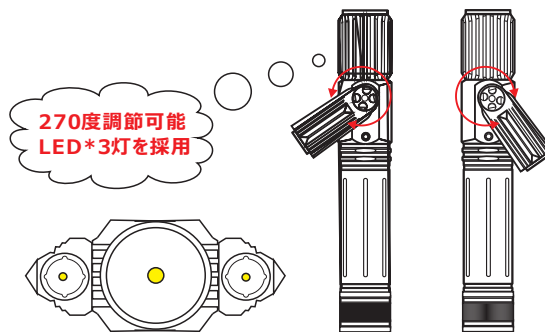

### 特長

実用新案登録中

- CREE社製 ML-T6×1個 Q5\*2個 合わせてLED3灯を搭載し、驚きの明るさ3000lmを発揮。
- サプライトの調整角度は270°となり、取付面は方向を問わず、どの面にも取付可能です。
- マグネット付き、ハンズフリー作業に最適。
- メインライトにズーム機能付き、広角照射で遠距離を
- 4階段発光設計。シーンに合わせて光量を調節可能。
- 操作簡単。スイッチ1つで4モードの切替可能。
- グッド・グッズ専用バッテリー1本・AC充電器CHG-01を搭載。経済的。過充電保護機能付き約1000回ぐらい繰り返し利用可能。
- マイクロUSB充電口も搭載！PC、モバイルバッテリーなどから給電可能。
- アウトドア・キャンプ・登山・犬散歩・夜釣り・現場作業等だけではなく、防災や停電時にも重宝。
- 防水設計：IP65級防塵防水を達成。屋外でも安心利用。
- 高輝度LEDを採用して、寿命が長く約10万時間点灯！球切れの心配もないので、安心です。