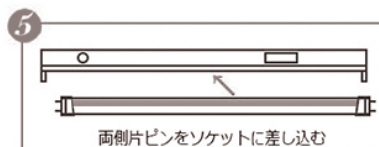

※グロー球タイプは、安定器を外さずご利用頂けますが、安定器を外すとより効率がアップします。
※ラピットタイプ・インバータータイプは、必ず安定器を取り外して下さい。