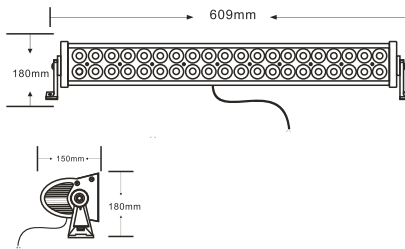

WL02

DC12V~24V対応 LED作業灯120W

基本情報	
品番	WL02
商品名	LED 作業灯
製造元	株式会社 グッド・グッズ
ブランド	GOODGOODS
発売日	平成26年1月
メーカー希望小売価格	16,000円(税抜)
光色	昼光色
全光束	10000lm
消費電力	120W
入力電圧	DC12V/24V
ロット数	4
ロットサイズ	W690*H270*D280 mm

特長

●汎用LED作業灯。

●30°/60°角度兼用なので、広角照射と長い照射距離が実現します。

●屋外や現場作業にも便利。厳しい作業環境に耐えるように設計、製造された商品。

●【農業機械・建設機械等】の作業。【災害時の備え】【交通整理、工事現場】など様々な場面で活躍！

●耐震！

アルミボディなので、車の振動や衝撃に強い。

●取付ステーで上下のライト角度は180度調整可能！

●防水！防塵！ショート防止！

防護等級は最高のIP67なので、車両搭載や屋外使用も可能。海キャンプや突如の雨にも安心。

●裏面に放熱フィン付でヒート対策万全！