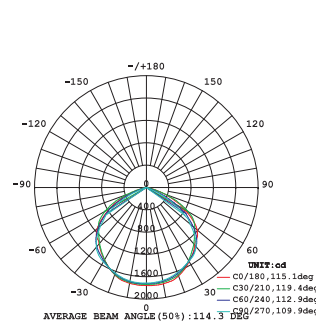

LUMINOUS INTENSITY DISTRIBUTION DIAGRAM