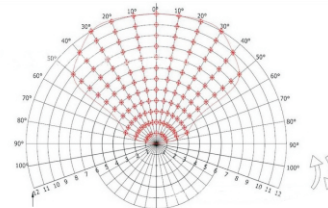

※最高感知距離は12mが可能です。(環境温度が関係ある。)
※発光時間/感知光量/感知距離/を自由に調整できます。

■実測照度

距離	中心照度
1m	606.4LX
2m	151.6LX
3m	67.3LX
4m	37.9LX
5m	24.2LX

★上記照度は設計上の数値の為、
使用環境下により異なります。