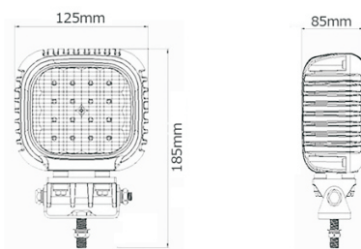

WL04

DC12V~24V対応 LED作業灯48W