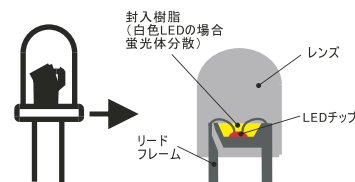

製品仕様

品番	LD44-15R
発光色	RGB(赤・緑・青・黄4色)
電球数	250球 (複数連結可)
コードの長さ	15m
消費電力	25W
入力電圧	AC100V±10 50/60HZ兼用

防水	防水・防滴型
材質	ABS+PVC
重さ	1.05kg
パッケージサイズ	約200*110*140 mm
セット内容	本体、PP袋、説明書、パッケージ