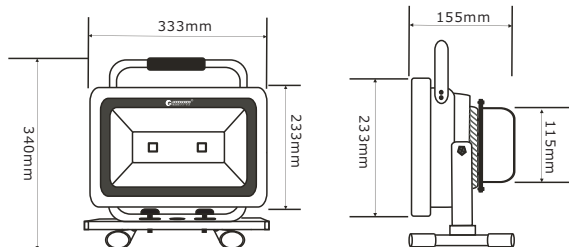

YC100-2 充電式 ポータブル 100W LED投光器

大型超爆光
1000W相当

基本情報	
品番	YC100-2
商品名	LED 充電式投光器
製造元	株式会社グッド・グッズ
ブランド	GOODGOODS
発売日	平成28年2月
メーカー希望小売価格	30,000円 (税抜)
光色	昼光色
全光束	11000lm
点灯時間	HIGH: 約4~5時間 LOW: 約8~10時間
消費電力	100W
ロット数	2
ロットサイズ	W400*H400*D380 mm
JAN (GS1) コード	4571461860886

■特長

- ●超高輝度の11000LM!
  50W/100Wの明るさ切替付き: 1台で50W、100Wの2役
  コードレスで持ち運びにも非常に便利!
- ●一段階点灯: 左右どちらかのスイッチを押すと、LED一灯だけを点灯。
  最長10時間まで点灯できます。
- ●二段階点灯: 左右のLED両方を同時点灯し超爆光! 連続5時間まで点灯できます。
- ●強化ガラス採用! 光線の透過率を大幅アップ!
- ●防水仕様の魅力!
  IP65防水等級となっており、突然の雨も安心! 車両搭載や屋外使用も可能!
- ★使用範囲★
  ●災害時への備え、キャンプ、アウトドア、夜間、乗用車やトラックでの積み卸し、
  現場工事、駐車場、集魚灯、作業灯にも様々な場所で活躍します!

■実測照度

距離	中心照度
1m	3501.4LX
2m	875.3LX
3m	389.0LX
4m	218.8LX
5m	140.0LX

★上記照度は設計上の数値の為、使用環境下により異なります。