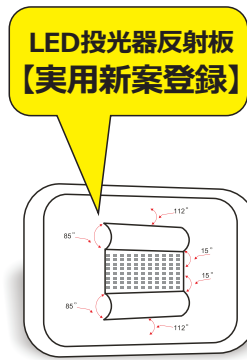

LDT-24A

極薄！超軽量！ 20W LED投光器

基本情報	
品番	LDT-24A
商品名	LED 投光器 実用新案登録
製造元	株式会社 グッド・グッズ
ブランド	GOODGOODS
知的財産権	実用新案登録第3207354号
発売日	平成28年12月
メーカー希望小売価格	4,200円(税抜)
光色	昼光色
全光束	2650lm
消費電力	20W
入力電圧	AC100V~240V
ロット数	10
ロットサイズ	W400*H300*D250 mm
JAN (GS1) コード	4571461861128

LED 投光器

特長

- ●実用新案登録！こんな初めて！
- ●平面の反射板の以外に楕円状の反射板を設ける！
- ●薄さ31mmの「極薄型LED投光器」！
- ●3030チップ*24粒を採用した！超爆光と驚く省エネ性能を両立！
- ●PVDアルミ鏡面加工で発光角度は140度！
- ●アース線付で更に安心！安全！
- ●密封性に優れ、IP65等級の防水性能
- ●点灯角度調節可能！

適用場所：

工場、作業場、学校、公共場所、化粧室、ロッカー、倉庫、車庫、駐車場、事務所、防犯灯、駐車場灯、軒下灯、門戸灯、表札灯、屋外屋内照明、LEDライト、LEDワークライト、夜間作業、防犯ライト、玄関灯など様々なシーンで活躍。

実測照度

距離	中心照度
1m	640.9LX
2m	160.2LX
3m	71.22LX
4m	40.0LX
5m	25.6LX

★上記照度は設計上の数値の為、使用環境下により異なります。

製品仕様

品番	LDT-24A	照射角度	140° (広角)
消費電力	20W	ステア調整角度	360°
入力電圧	AC100V~240V	使用温度	約-30°C~50°C
周波数	50/60Hz兼用	防水等級	IP65 (生活防水)
全光束	2650lm	コード全長	約2m
ランプ効率	132.5lm/W	サイズ	W180*H130*D31 mm
発光色	昼光色(6000K)	重量	0.98kg(本体)
光源数	LEDチップ×24個	材質	アルミニウム合金 + 強化ガラス
演色性	>Ra80	セット内容	投光器本体、プラグ(別途付属)、保証書、取扱説明書