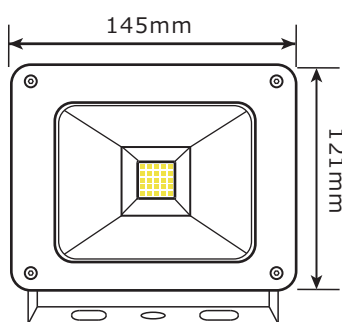

LDT-20

極薄！超軽量！ 20W LED投光器

基本情報	
品番	LDT-20
商品名	LED 投光器
製造元	株式会社 グッド・グッツ
ブランド	GOODGOODS
発売日	平成28年4月
メーカー希望小売価格	4,000円(税抜)
光色	昼光色
全光束	2600lm
消費電力	20W
入力電圧	AC100V
ロット数	10
ロットサイズ	W630*H340*D190 mm
JAN (GS1) コード	4571461860954

LED 投光器

■ 特長

- 極薄！超軽量！業界の限界を突破！！女性が片手でも持てる
- 最新型デジタル方式のIC電源チップ一体型LED24個を搭載！
  20W・2600ルーメンのパワーで従来の200W相当の明るさを実現！
- 優れた放熱性！
- 防水性能IP66まで Super Evolution！
- ハイパワーの同時に驚くほど省エネ！新時代の代表作！
- こだわりデザイン色々！

適用場所：

工場、作業場、学校、公共場所、化粧室、ロッカー、倉庫、車庫、駐車場、事務所、防犯灯、駐車場灯、軒下灯、門戸灯、表札灯、屋外屋内照明、LEDライト、LEDワークライト、夜間作業、防犯ライト、玄関灯など様々なシーンで活躍。

■ 実測照度

距離	中心照度
1m	827.6LX
2m	206.9LX
3m	91.9LX
4m	51.7LX
5m	33.1LX

★ 上記照度は設計上の数値の為、使用環境下により異なります。

■ 製品仕様

品番	LDT-20	照射角度	120° (広角)
消費電力	20W	ステータ調整角度	180°
入力電圧	AC100V	使用温度	-30°C~50°C
周波数	50/60Hz兼用	防水等級	IP66
全光束 (明るさ)	2600lm	コード全長	約2m
ランプ効率	130lm/W	サイズ	W145*H121*D25 mm
発光色	昼光色 (6000K)	重さ約	0.7kg (本体)
光源数	LEDチップ×24個	材質	アルミニウム合金+強化ガラス
演色性	>Ra80	セット内容	投光器本体、プラグ (別途付属)、保証書、取扱説明書