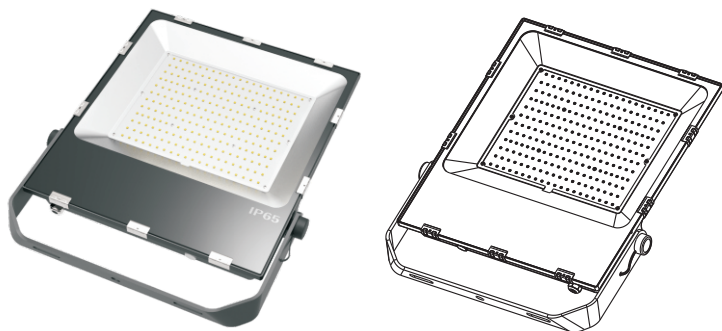

LDT-28G 極薄！大型超爆光！ 200W LED投光器

基本情報	
品番	LDT-28G
商品名	LED 投光器
製造元	株式会社 グッド・グッツ
ブランド	GOODGOODS
発売日	平成28年12月
メーカー希望小売価格	35,000円（税抜）
光色	昼光色
全光束	28000lm
消費電力	200W
入力電圧	AC85V~265V
口数	1
口サイズ	W576*H475*D160 mm
JAN (GS1) コード	4571461861241