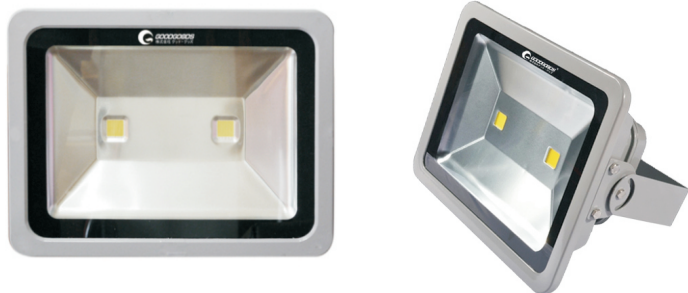

LD210 大型超爆光！ 100W LED投光器