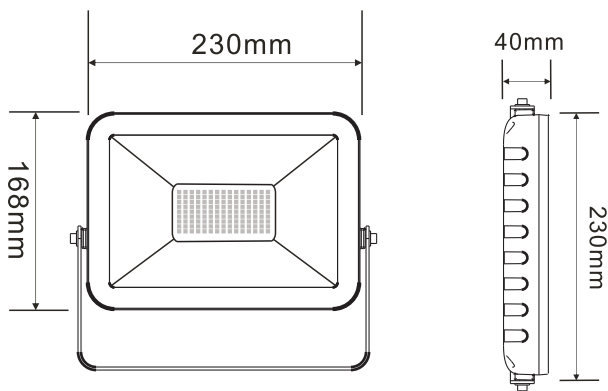

LDT-3E

**極薄！超爆光！
30W LED投光器**