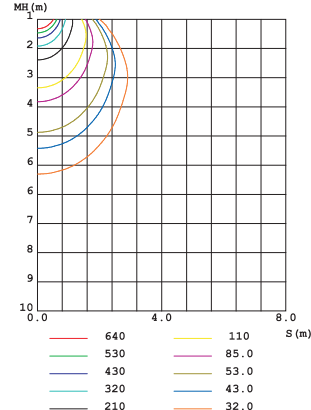

LUMINOUS INTENSITY DISTRIBUTION DIAGRAM

CO PLANE ISOLUX DIAGRAM (UNIT:lx)

特長

- ●LEDチップ60PCSを搭載してより明るく実現！
- ●AC85~265Vの電圧に対応！
- ●取り付け場所を選ばない！
  ◇軽量コンパクトな設計で、取り付けステーは無段階の調整機構付きです。オプションの電源とセットで、様々なシーンを照らします。
  ◇360°回転フリーアームと2m電源コード付きで取り付け簡単です。
- ●ipad外形を基に設計されたもの！
- ●適用場所
  ●LED 投光機 看板灯 駐車場灯 フラッドライト 風景ランプ 樹木、店舗壁面などのライトアップ照明！ 看板照明や店内の演出用照明！
- ●海苔漁の常夜灯、シラス漁の常夜灯、キャンプや夜釣りの照明、集魚ライトにさまざまな場面で活躍できます
- ●公共場所、駐車場、事務所、展示場に使用、作業灯 駐車場灯、看板灯、街灯、公園、ホール、玄関常夜灯、町内防犯灯として使用！