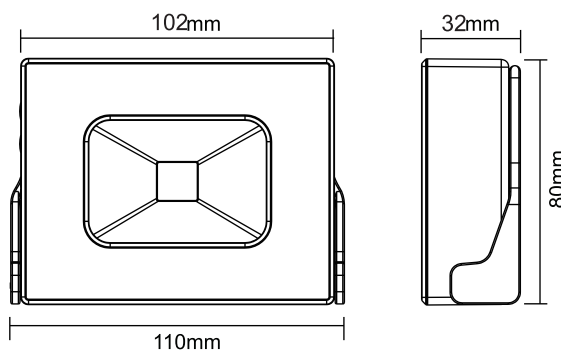

基本情報	
品番	YC-10M
商品名	LED投光器 充電式
製造元	株式会社 グッド・グッズ
ブランド	GOODGOODS
発売日	平成29年8月
メーカー希望小売価格	4,000円(税抜)
光色	昼光色
全光束	1200lm
点灯時間	約5~10時間
充電時間	約5時間
ロット数	30
ロットサイズ	W315*H340*D215mm
JAN (GS1) コード	4571461861548

LED 充電式作業灯