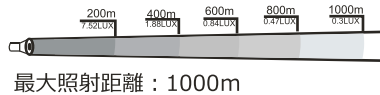

ズームIN (ZOOM IN)

最大照射距離：1000m

(注：最大照射距離がズームINの状態において光が届く距離となる。1000m距離に届く光の照度は0.3LUXとなります。実際は照射距離が空気などの環境に影響されますので多少の誤差が生じる場合がございます。)