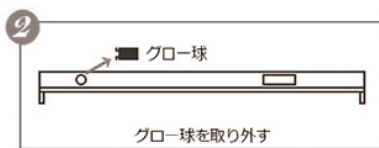

※グロー球タイプは、安定器を外さずご利用頂けますが、安定器を外すとより効率がアップします。
※ラピットタイプ・インバータータイプは、必ず安定器を取り外して下さい。