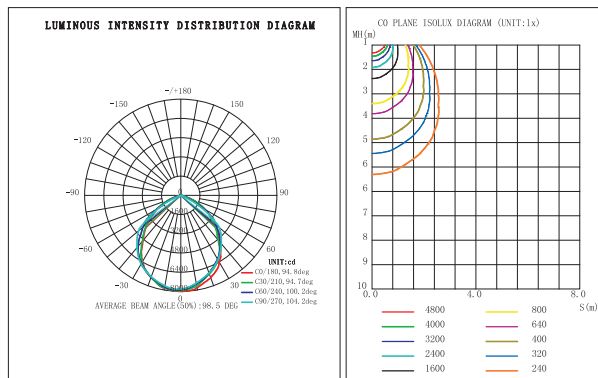

基本情報	
品番	LD-4T
商品名	LED 投光器
製造元	株式会社 グッド・グッズ
ブランド	GOODGOODS
発売日	平成28年12月
メーカー希望小売価格	25,000円 (税抜)
光色	昼光色
全光束	28000lm
消費電力	200W
入力電圧	AC85V~265V
口数	1
口サイズ	W500*H450*D180 mm
JAN (GS1) コード	4571461861258

LED 投光器