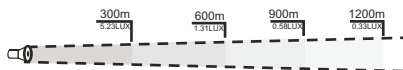

ズームIN (ZOOM IN)

最大照射距離：1200m

(注：最大照射距離がズームINの状態において光が届く距離となる。
1200m距離に届く光の照度は0.3LUXとなります。実際は照射距離が空気
などの環境に影響されますので多少の誤差が生じる場合がございます。)

●実測照射範囲

照射距離	照射面直径
1m	Φ0.95m
2m	Φ1.9m
3m	Φ2.85m
4m	Φ3.8m