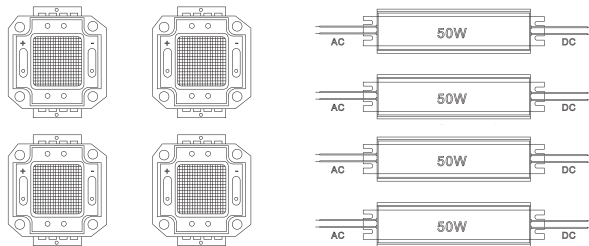

LD420 大型超爆光！ 200W LED投光器

基本情報	
品番	LD420
商品名	LED 投光器
製造元	株式会社 グッド・グッズ
ブランド	GOODGOODS
発売日	平成26年7月
メーカー希望小売価格	28,000円(税抜)
光色	昼光色
全光束	22000lm
消費電力	200W
入力電圧	AC85V~265V
ロット数	2
ロットサイズ	W495*H475*D370 mm
JAN (GS1) コード	4571461860251

LED 投光器

特長

- ◆【シャープな明りで効率UP】
  高効率な200W型（2000W相当）超ハイパワーLEDを搭載し、超拡散の明るさを実現！
  HID投光器「220W」相当の明るさ！
- ◆【照射角120°の広角タイプ】
  色ムラ・チラツキの無い純発光の昼白色が、均一に光を広げます。
  照射面は強化ガラスを使用。長期間の使用でも劣化せずクリアな光を照射します。
- ◆【耐水形】
  防水性能を示す保護等級において、高い防水性能を示す「耐水形（IP66）」を達成。
  屋内・屋外両方ご利用OK！
  看板灯、駐車場灯、樹木や店舗壁面などのライトアップ照明に。
  街灯、公園やホール、倉庫、町内の防犯灯に。
  集魚灯、イカ釣り漁船、キャンプ、アウトドアなどにも様々な用途に大活躍します！

実測照度

距離	中心照度
1m	7002.8LX
2m	1750.7LX
3m	778.0LX
4m	437.6LX
5m	280.1LX

★上記照度は設計上の数値の為、
使用環境下により異なります。

製品仕様

品番	LD420	照射角度	120°
消費電力	200W	使用温度	-20°C~45°C
入力電圧	AC85V~265V	防水等級	IP66（生活防水）
周波数	50/60Hz兼用	コード全長	約5m
全光束（明るさ）	22000lm	サイズ	W425*H325*D165 mm
ランプ効率	110lm/W	重さ	約8.2kg
発光色	昼光色（6000K）	材質	アルミニウム合金 + 強化ガラス
光源数	LEDチップ×4個	セット内容	投光器本体、プラグ（別途付属）、保証書、取扱説明書
演色性	>Ra80