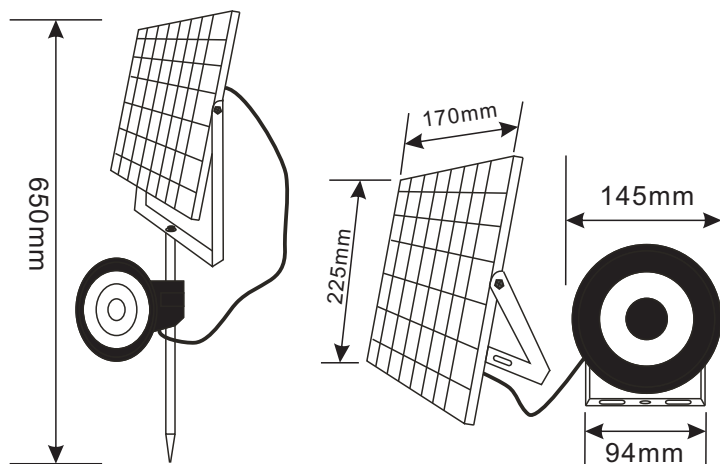

TY18-5 太陽光発電 自動点灯 5W LEDソーラーライト