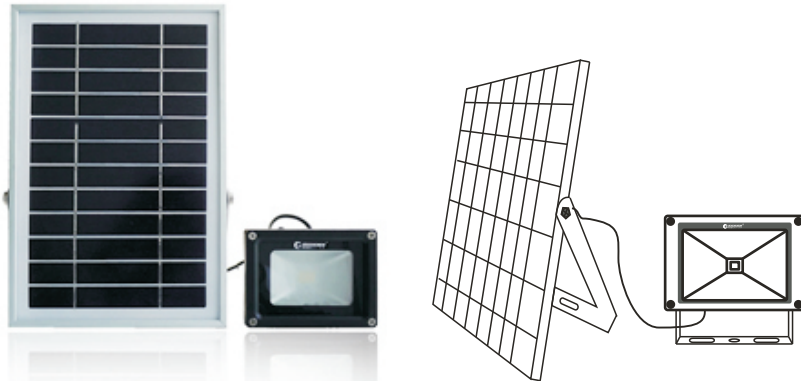

TY004 太陽光発電 自動点灯 5W LEDソーラーライト

基本情報	
品番	TY004
商品名	LED ソーラーライト
製造元	株式会社 グッド・グッツ
ブランド	GOODGOODS
発売日	平成27年5月
メーカー希望小売価格	6,000円(税抜)
光色	昼光色
明るさ	550lm
点灯時間	約10時間
ロット数	8
ロットサイズ	W450*H340*D430 mm
JAN (GS1) コード	4571461860534

太陽光発電LED