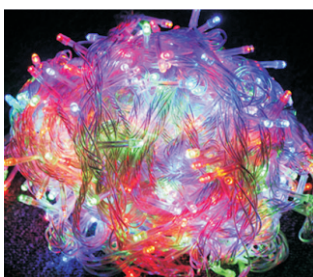

LD44-15R LED イルミネーション・電飾 15m 250球