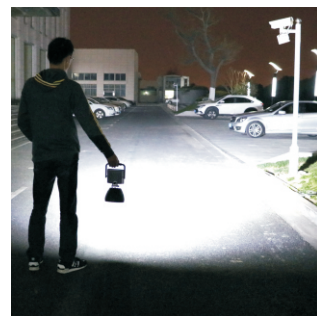

## YC-48K

充電式LED作業灯  
超大光量  
超高輝度 **48W**  
全光束 **5280lm**

照射角度  
**90°**

フル充電で  
約4-8時間  
点灯

四段階発  
光可能!  
超強力  
マグネット付き!

基本情報	
品番	YC-48K
商品名	LED 充電式作業灯 マグネット付き
製造元	株式会社 グッド・グッズ
ブランド	GOODGOODS
発売日	平成29年5月
メーカー希望小売価格	18,000円 (税抜)
光色	昼光色
全光束	5280lm
点灯時間	HIGH : 約4時間 LOW : 約8時間
充電時間	約4~5時間
ロット数	8
ロットサイズ	W450*H280*D350 mm
JAN (GS1) コード	4571461861395