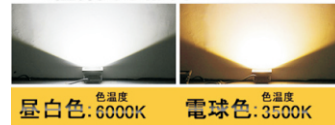

## 2種類ある点灯

昼白色は主に

作業、庭園、工事などの場合に活躍します。

電球色は主に

景色、公園、看板などの場合に活躍します。

昼白色: 6000K 電球色: 3500K