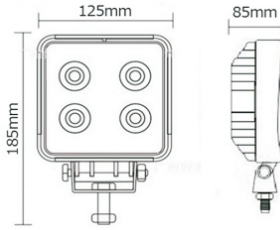

WL03

DC12V~24V対応 LED作業灯40W