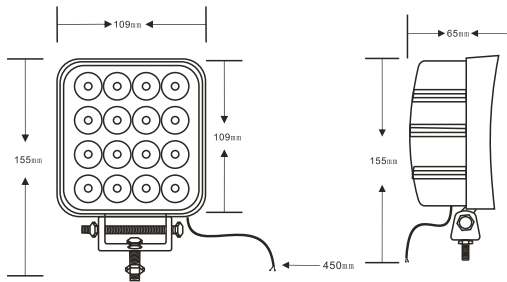

LD48

DC12V~24V対応 LED作業灯48W