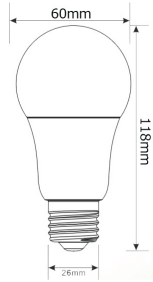

LD84-ZB

一般電球 60W形相当 LED電球 9W

昼白色
5000K

基本情報	
品番	LD84-ZB
商品名	LED電球 高演色Ra95 60W形相当
製造元	株式会社 グッド・グッズ
ブランド	GOODGOODS
発売日	平成29年7月
メーカー希望小売価格	1,200円(税抜)
発光色	昼白色
明るさ	840lm
消費電力	9W
口金	E26
ロット数	50
ロットサイズ	W33*H33*26.5 cm
JAN (GS1) コード	4571461861463

特長

- ●物をキレイに見せる高演色Ra95
  独自の防止回路設計採用！ちらつきなし！目に優しい
  拡散カバーの採用により、LED電球特有のまぶしさ感を軽減
  広配光約270°
  高品質のプラスチック製なので、落ちても割られることなく安心！
  PSE取得済