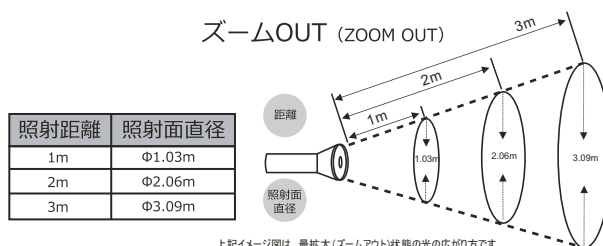

ズームOUT (ZOOM OUT)

上記イメージ図は、最大広(ズームアウト)状態の光の広がり方です。ズーム機能で照射面積を自由に調節出来ます。

**製品仕様**

品番	ED70	充電電圧	AC100V-240V 50/60Hz
全光束	1800lm	防水等級	IP65(生活防水)
光源数	CREE社製XML-T6×1個	材質	アルミニウム合金
点灯モード	HIGH・MIDDLE・LOW・FLASH・SOS (5段階)	サイズ	ズームout:約115mm*φ28mm ズームin:約127*φ28mm
光束調節	ズーム機能有	重さ	約80g (電池なし) /130g (電池込)
使用時間	約3~5時間	セット内容	・ライト本体
充電時間	約6~8時間		・リチウムイオンバッテリー×1本 (18650型 3600mAh)
使用電池	専用電池 18650リチウムイオンバッテリー 1本		・専用充電器CHG-01C
電池寿命	約1000回		・自転車用ライトホルダー ・取扱説明書、保証書、化粧箱