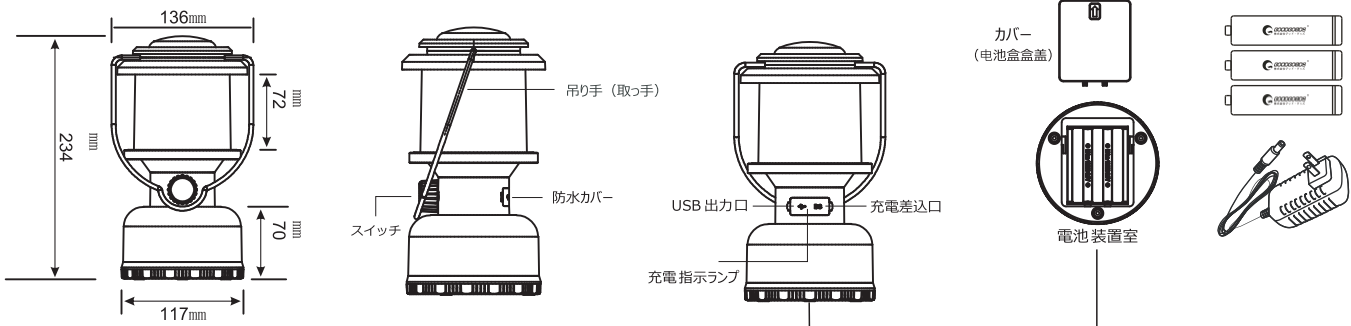

■実測照度

距離	中心照度
1m	119.3LX
2m	29.8LX
3m	13.2LX
4m	7.4LX
5m	4.7LX

★上記照度は設計上の数値の為、使用環境下により異なります。

製品仕様

品番	LS80-T	防水等級	IP44(生活防水)
全光束 (明るさ)	1500lm	照射角度	360°
発光色	昼光色 (6500K)	材質	ABS+アルミニウム合金
点灯モード	10%-100%無段階調節可能	サイズ	Φ136*H234 mm
使用時間	4時間以上 (最長75時間)	重さ	0.7kg
充電時間	約5.5-6.5時間	セット内容	ランタン本体、AC充電器、保証書、取扱説明書、 リチウムイオンバッテリー×3本 (18650型 3600mAh)
使用電池	専用充電電池三本 3.7V3600mAh*3本