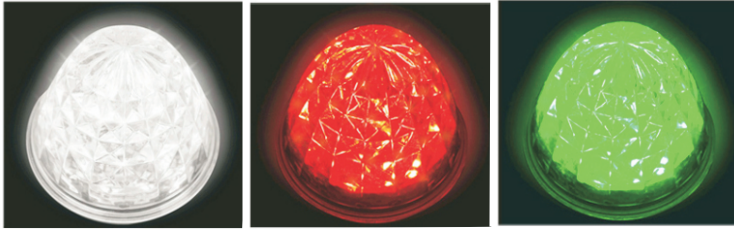

LA-566

DC24V対応
LEDサイドマーカー