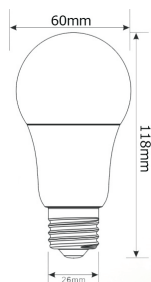

LD84-DQ

一般電球 60W形相当 LED電球 9W

電球色
2700K

基本情報	
品番	LD84-DQ
商品名	LED電球 高演色Ra95 60W形相当
製造元	株式会社 グッド・グッズ
ブランド	GOODGOODS
発売日	平成29年7月
メーカー希望小売価格	1,200円(税抜)
発光色	電球色
明るさ	840lm
消費電力	9W
口金	E26
ロット数	50
ロットサイズ	W33*H33*26.5 cm
JAN (GS1) コード	4571461861470

特長

- ●物をキレイに見せる高演色Ra95
  独自の防止回路設計採用！ちらつきなし！目に優しい
  拡散カバーの採用により、LED電球特有のまぶしさ感を軽減
  広配光約270°
  高品質のプラスチック製なので、落ちても割られることなく安心！
  PSE取得済