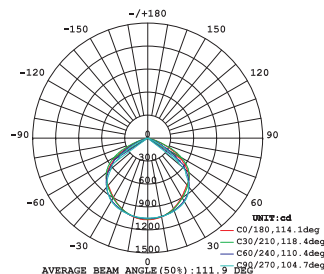

基本情報	
品番	LDT-3E
商品名	LED 投光器
製造元	株式会社 グッド・グッズ
ブランド	GOODGOODS
発売日	平成28年6月
メーカー希望小売価格	6,000円(税抜)
光色	昼光色
全光束	4000lm
消費電力	30W
入力電圧	AC85V~265V
ロット数	10
ロットサイズ	W500*H285*D265 mm
JAN (GS1) コード	4571461861104

LED 投光器