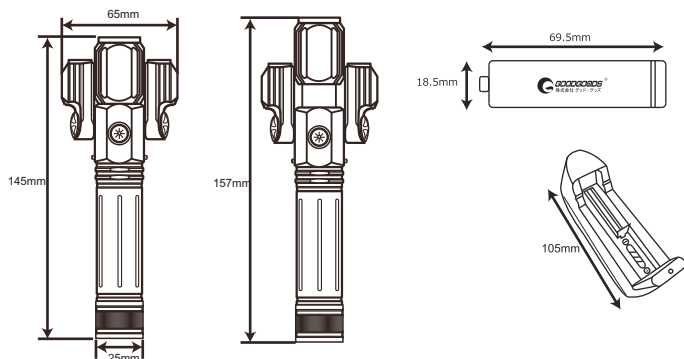

ES-65T

電池交換式 充電式 マグネット付き LED懐中電灯 実用新案登録