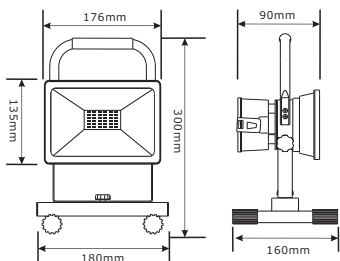

製品仕様

品番	GH36-1	バッテリー	専用18650型電池 (3.7V 3600mAh×4本)
LEDパワー	36W	電池寿命	約1000回
全光束	3600lm	充電電源	AC充電：100V-240V DC充電：12/24V
調光機能	HIGH/LOW (2段階)	角度調整	前後130~150° 左右360°
発光色	昼光色 (6000K)	防水等級	IP65 (生活防水)
光源数	LEDチップ×36個	サイズ	W180*H300*D160 mm
演色性	>Ra80	重量	約1.3kg
照射角度	120° (広角)	材質	アルミニウム合金 + 強化ガラス+PC
連続点灯時間	HIGH：約6時間 LOW：約12時間	セット内容	投光器本体、スタンド、18650型充電池×4、 A Cアダプター、シガーソケット、保証書、取扱説明書
充電時間	約6~10時間