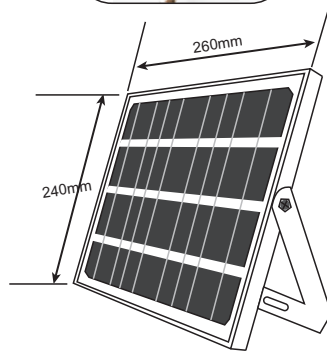

TYH-21R 電池交換式 実用新案登録 LEDソーラーライト

単結晶 **効率 17%**

- ・高効率な発電
- ・熱に強くて丈夫

耐久性にも優れています。

基本情報	
品番	TYH-21R
商品名	LEDソーラーライト 電池交換式
製造元	株式会社 グッド・グッツ
ブランド	GOODGOODS
知的財産権	実用新案登録第3207027号
発売日	平成29年9月
メーカー希望小売価格	15,000円(税抜)
光色	昼光色
明るさ	2500lm
点灯時間	連続12時間以上
ロット数	5
ロットサイズ	W500*H300*D280 mm
JAN (GS1) コード	4571461861500

太陽光発電LED

特長

1. 実用新案登録！高品質ソーラー式ガーデンライト
   地球の自然環境の改善を目指し、ご家庭でも気軽に取り入れられる高品質ソーラーライトをお届けします。
   明るさ・品質・利便性など他社製品を超える製品作りを目指しています。
2. ・超高輝度
     同等品のソーラーライトに比べ格段に明るさをアップ！
     光束2500 LM (ルーメン) で樹木、庭、駐車場をしっかりと照らします。
   - ・超長連続点灯
     高効率大型8w/6V単結晶パネルと5本3600mAh 電池搭載のため、曇りでも充電し易く、フル充電時には、連続12時間以上の点灯が可能です。
   - ・日中自動充電、夜間自動点灯
     ソーラーパネルに光センサーを搭載。日中の太陽光で充電し、夕暮れ時に自動的に点灯します。
   - ・電気代0円。環境保全や節電対策に最適な新時代の照明です
   - ・備品電池がある限り、半永久的に使えます！！
     蓄電型LEDライトの寿命は、使用されるバッテリーに大きく影響を受けます。
     消耗品であるバッテリーは、劣化・故障の際に交換が必要です。
     当社の着脱式バッテリーは、電池ボックスの蓋を開けるだけ、別売り18650電池に楽々交換可能！
     永くご利用頂けます。
   - ・工事不要
     電気配線が不要なソーラーライトだから、女性でも簡単に取り付け可能です。
   - ・LEDライト本体を当社大人気の薄型投光器に進化！
     性能・機能だけでなく、デザイン性も重視。使い勝手やカラー・スタイルを改善し用途は更に広がります。
     極薄型で設置する場所に合わせて、柔軟に対応できます。
     デザインの持つイメージを広げ、商業施設、店舗、展示場などの照明ライトとしても最適です。

■実測照度

距離	中心照度
1m	795.7LX
2m	198.9LX
3m	88.4LX
4m	49.7LX
5m	31.8LX

★上記照度は設計上の数値の為、使用環境下により異なります。

製品仕様

品番	TYH-21R 実用新案登録	充電方法	a.太陽光発電 b.家庭電源 (専用充電器CHG-4Bは別売りになります。)	
全光束	約2500lm	LEDライト	ソーラーパネル	
発光色	昼光色(6000K)	効率	25W	6V/8W単晶シリコン
光源数	LEDチップ×42	防水等級	IP65	
照射角度	120°	サイズ	W185*H135*D26 mm	W260*H240 mm
点灯方式	光センサー+スイッチ	重量	約700g	約1200g (電池5本込み)
点灯時間	連続12時間以上	材質	防錆性鋳造アルミ + 強化ガラス	
充電時間	約7~9時間	セット内容	LEDライト、ソーラーパネル、18650リチウムイオンバッテリー 5本、	
使用電池	専用電池 18650型 5本 (3.7V 3600mAh)		2.5mコード、取扱説明書、保証書