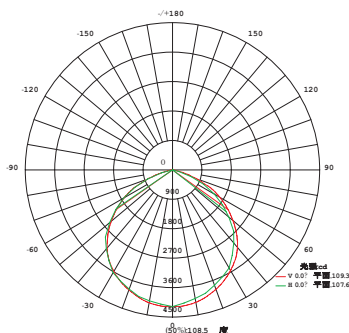

特長

- ★耐熱性が高く発熱量が少ない3030チップを100粒搭載！
  3030チップは1個あたり150ルーメンの輝度を達成いたしました。消費電力も約1/15に抑えられる！
  また、従来のLEDチップより耐熱性が高く発熱量が少ない3030チップを採用する事で熱害による耐久性を向上させることで長寿命化を図っています。
- ★照度が従来品より30%アップ！
  基板に広面積・高密度にLEDチップを実装することで照度は従来100w投光器より30%アップしました。
- ★薄さ60mmの極薄型！
  当製品（100W投光器）は、60mmというあり得ないほどの薄さ。しかも、4kgを下回る軽さ。より手軽に、どこへでも取付けが楽々です。
- ★高い放熱性能！
  ボディをフィン構造にすることで放熱性に優れ、熱ダレによる故障を防ぎます。クリップフィン型ヒートシンク（ひね板式フィン）構造を採用したLED照明器具の重量において、放熱冷却器が占める割合は高く、これを軽量化することにより大幅軽量化を図ることが出来ます。
- ★取付面が自由！
  本体調整角度は270°となり、取付面は方向を問わず、どの面にも取付可能です。
- ★密封性に優れ、IP65等級の防水性能！
  コーキングを強化することで、IP65相当の防塵・防水性能を実現！
  雨の当たる屋外や粉塵の多い環境でもご使用いただけます！
- ★高級感溢れるデザイン！
  パツチン錠が8ヵ所付くことでしっかりガラスを閉じられます。