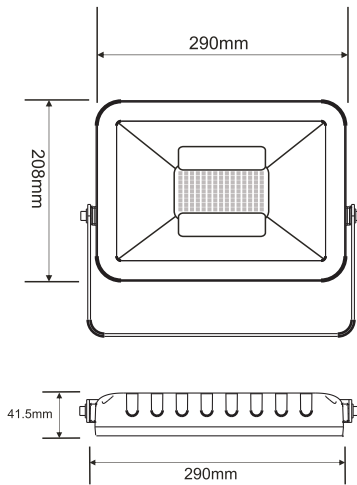

LDT-56C

極薄！超爆光！ 50W LED投光器

基本情報	
品番	LDT-56C
商品名	LED 投光器 実用新案登録
製造元	株式会社 グッド・グッズ
ブランド	GOODGOODS
知的財産権	実用新案登録第3207354号
発売日	平成28年8月
メーカー希望小売価格	10,000円(税抜)
光色	昼光色
全光束	6100lm
消費電力	50W
入力電圧	AC100V~240V
ロット数	5
ロットサイズ	W370*H280*D300 mm
JAN (GS1) コード	4571461861142

LED
投光器

特長

- 実用新案登録！こんな初めて！
- 平面の反射板の以外に楕円状の反射板を設ける！
- 薄さ41.5mmの「極薄型LED投光器」！
- 3030チップ*56粒を採用した！超爆光と驚く省エネ性能を両立！
- 平面の反射板の以外に楕円状の反射板を設ける！
- アース線付で更に安心！安全！
- 密封性に優れ、IP65等級の防水性能
- 点灯角度調節可能！

適用場所：

工場、作業場、学校、公共場所、化粧室、ロッカー、倉庫、車庫、駐車場、事務所、防犯灯、駐車場灯、軒下灯、門戸灯、表札灯、屋外屋内照明、LEDライト、LEDワークライト、夜間作業、防犯ライト、玄関灯など様々なシーンで活躍。

実測照度

距離	中心照度
1m	1475.4LX
2m	368.8LX
3m	163.9LX
4m	92.2LX
5m	59.0LX

★上記照度は設計上の数値の為、使用環境下により異なります。

製品仕様

品番	LDT-56C	照射角度	140° (広角)
消費電力	50W	ステー調整角度	360°
入力電圧	AC100V~240V	使用温度	約-20℃~45℃
周波数	50/60Hz兼用	防水等級	IP65 (生活防水)
全光束 (明るさ)	6100lm	コード全長	約2m
ランプ効率	122lm/W	サイズW	W290*H208*D41.5 mm
発光色	昼光色 (6000K)	重量	2.4kg(本体)
光源数	LEDチップ×56個	材質	アルミニウム合金 + 強化ガラス
演色性	>Ra80	セット内容	投光器本体、プラグ(別途付属)、保証書、取扱説明書