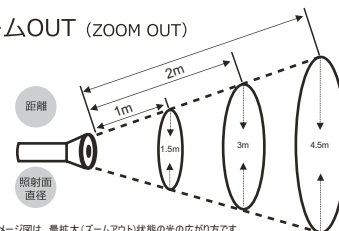

ズームOUT (ZOOM OUT)

上記イメージ図は、最大大(ズームアウト)状態の光の広がりを示す。
ズーム機能で照射面積を自由に調節出来ます。

製品仕様

品番	ED45-F	充電電圧	AC100V-240V 50/60Hz
全光束	1800lm	防水等級	IP65(生活防水)
光源数	CREE社製XML-T6×1個	材質	アルミニウム合金
点灯モード	HIGH・MIDDLE・LOW・FLASH・SOS (5段階)	サイズ	ズームout:約185mm*Φ31mm ズームin:約210*Φ31mm
光束調節機能	ズーム機能	重さ	約120g (本体) /約220g (電池込み)
使用時間	約4時間 (HIGH)	セット内容	・ライト本体
充電時間	約6~8時間		・リチウムイオンバッテリー×2本 (18650型 3600mAh)
使用電池	専用電池 18650リチウムイオンバッテリー 2本		・専用充電器CHG-2A
電池寿命	約1000回		・保証書、化粧箱