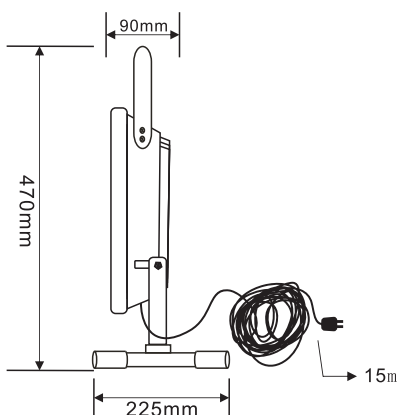

LED
投光器

特長

- ◆【軽量と高照度の実現】
  全光束は5500LM! 白熱球500W相当の明るさに匹敵!
  軽量ながらガレージには眩しいほどの高照度を誇ります。
- ◆【幅広い照射角度】
  約120°で広角&広範囲に照らします。
- ◆【15mコード&プラグ付き】
  菱形PSE認証コンセントプラグとロングコード15M電源コード付き!
  業者に頼まなくても、コンセント挿せばすぐにライトが使えます!!
- ◆【取っ手&スタンド付】
  取っ手付きで、軽量タイプの当子機が更に持ち運びに便利!!
  持ち運びの他、スタンドをご利用頂いたり、取っ手部分で吊り下げ使用も!
- ◆【ハンドル&床スタンドは取り外し可能!】
  フレーム部分の穴は、市販の投光器スタンドにも取り付け可能です!!