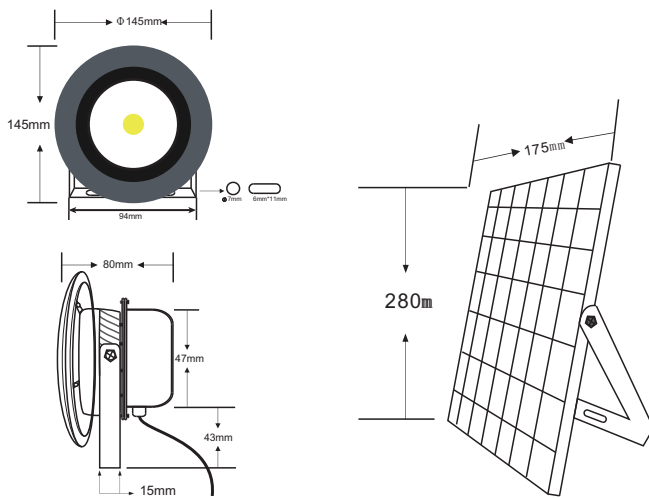

日中自動充電、夜間自動点灯

太陽光発電LED

特長

【実用新案登録】

- ★バッテリーの取替え可能
  従来の一般的なバッテリー搭載LEDは、内蔵バッテリーの交換が困難でしたが、本製品は【簡単着脱バッテリー】の搭載でデメリットを改善しました！太陽の光がある限り、半永久的に使える！
- ★ソーラー充電のほか、コンセント充電も可能
  コンセント充電で天候に左右されずしっかりと充電！日光不足やソーラーパネルが陰になるなど、十分な充電が出来ない場合、18650型リチウムバッテリーをパネルから外して専用充電器を利用して充電不足を補うこともできます！
- ★長時間点灯！
  グッド・グッツ専用18650型リチウムバッテリー 3本（10800mAhの大容量）を使用し、満充電すれば最長14時間連続点灯可能！
  電池一本からでも、使用・点灯が可能！
  電池1本：2-4時間点灯
  電池2本：6-8時間点灯
  電池3本：10-14時間点灯
- ★1台2役 家計に優しい
  18650型リチウムバッテリー充電器としても大活躍！
  LED照明としては勿論、充電器にも早変わり！ソーラーパネルで18650型リチウム電池へ充電可能！
- ★非常に明るいCOBチップを採用！
  LED素子数が多く、発光効率に優れた非常に明るいCOBチップの採用により、効率的にLED素子の温度を低下出来ます！
- ★自動点灯・消灯
  明暗センサーをソーラーパネルに搭載！
  暗くなると自動点灯し、明るくなると（周囲の光量が増えくると）自動消灯！
  ON/OFFの手間もなく経済的！
- ★スイッチ付き
  状況に応じて夜間（暗い場所）に消灯したい場合も、スイッチでOFF可能！