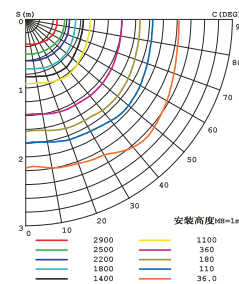

基本情報	
品番	LD210
商品名	LED 投光器
製造元	株式会社 グッド・グッツ
ブランド	GOODGOODS
発売日	平成26年6月
メーカー希望小売価格	18,000円(税抜)
光色	昼光色
全光束	11000lm
消費電力	100W
入力電圧	AC85V~265V
ロット数	2
ロットサイズ	W495*H475*D370 mm
JAN (GS1) コード	4571461860237

LED 投光器

特長

◆【シャープな明りで効率UP】

高効率な200W型（2000W相当）超ハイパワーLEDを搭載し、超拡散の明るさを実現！
HID投光器「220W」相当の明るさ！

◆【照射角120°の広角タイプ】

色ムラ・チラツキの無い純発光の昼白色が、均一に光を広げます。

照射面は強化ガラスを使用。長期間の使用でも劣化せずクリアな光を照射します。

◆【耐水形】

防水性能を示す保護等級において、高い防水性能を示す「耐水形（IP66）」を達成。

屋内・屋外両方ご利用OK！

看板灯、駐車場灯、樹木や店舗壁面などのライトアップ照明に。

街灯、公園やホール、倉庫、町内の防犯灯に。

集魚灯、イカ釣り漁船、キャンプ、アウトドアなどにも様々な用途で大活躍します！