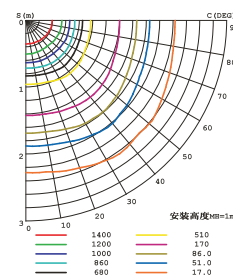

LD93-D 省電力・超寿命・超軽量 50W LED投光器