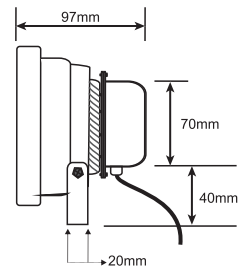

TYH-25T 電池交換式 実用新案登録 LEDソーラーライト

基本情報	
品番	TYH-25T
商品名	LEDソーラーライト 電池交換式
製造元	株式会社 グッド・グッツ
ブランド	GOODGOODS
知的財産権	実用新案登録第3207027号
発売日	平成28年7月
メーカー希望小売価格	8,500円(税抜)
光色	昼光色/電球色
明るさ	2200lm
点灯時間	約9~13時間
ロット数	4
ロットサイズ	W240*H290*D520 mm
JAN (GS1) コード	4571461861043 (昼光色) 4571461861388 (電球色)

太陽光発電LED

特長

【実用新案登録】

- ★バッテリーの取替え可能
  従来の一般的なバッテリー搭載LEDは、内蔵バッテリーの交換が困難でしたが、本製品は【簡単着脱バッテリー】の搭載でデメリットを改善しました！
  太陽の光がある限り、半永久的に使える！
- ★ソーラー充電のほか、コンセント充電も可能
  コンセント充電で天候に左右されずしっかり充電！日光不足やソーラーパネルが陰になるなど、十分な充電が出来ない場合、18650型リチウムバッテリーをパネルから外して専用充電器を利用して充電不足を補うこともできます！
- ★長時間点灯！
  グッド・グッツ専用18650型リチウムバッテリー 3本（10800mAhの大容量）を使用し、満充電すれば最長13時間連続点灯可能！
  電池一本からでも、使用・点灯が可能！
  電池1本：2-3時間点灯
  電池2本：5-7時間点灯
  電池3本：9-13時間点灯
- ★1台2役 家計に優しい
  18650型リチウムイオンバッテリー充電器としても大活躍！
  LED照明としては勿論、充電器にも早変わり！ソーラーパネルで18650型リチウムイオン電池へ充電可能！
- ★自動点灯・消灯
  明暗センサーをソーラーパネルに搭載！
  暗くなると自動点灯し、明るくなると（周囲の光量が増えくると）自動消灯！
  ON/OFFの手間もなく経済的！
- ★スイッチ付き
  状況に応じて夜間（暗い場所）に消灯したい場合も、スイッチでOFF可能！

■実測照度

距離	中心照度
1m	700.2LX
2m	175.0LX
3m	77.8LX
4m	43.7LX
5m	28.0LX

★上記照度は設計上の数値の為、使用環境下により異なります。

製品仕様

品番	TYH-25T	充電方法	a.太陽光発電 b.家庭電源（専用充電器CHG-4Bは別売りになります。）	
全光束	約2200lm		LEDライト	ソーラーパネル
発光色	昼光色（6000K）電球色（3500K）	効率	20W	6V/8W多結晶シリコン
光源数	LEDチップ×25	防水等級	IP65	
照射角度	120°	サイズ	W180*H140*D97 mm	W260*H240 mm
点灯方式	光センサー+スイッチ	重量	約0.69kg	約1.1kg（電池3本込み）
点灯時間	電池1本：約2-3時間 / 電池2本：約5-7時間 / 電池3本：約9-13時間	材質	防錆性鋳造アルミ + 強化ガラス	
充電時間	約7時間	セット内容	LEDライト、ソーラーパネル、18650型リチウムイオンバッテリー*3本、5mコード、取扱説明書、保証書	
使用電池	専用電池 18650型 3本（3.7V 3600mAh）