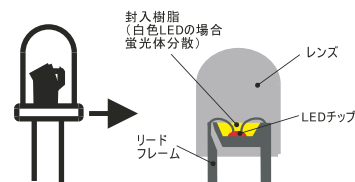

製品仕様

品番	LD44-15Y
発光色	黄
電球数	250球 (複数連結可)
コードの長さ	15m
消費電力	25W
入力電圧	AC100V±10 50/60HZ兼用

防水	防水・防滴型
材質	ABS+PVC
重さ	1.05kg
パッケージサイズ	約200*110*140 mm
セット内容	本体、PP袋、説明書、パッケージ