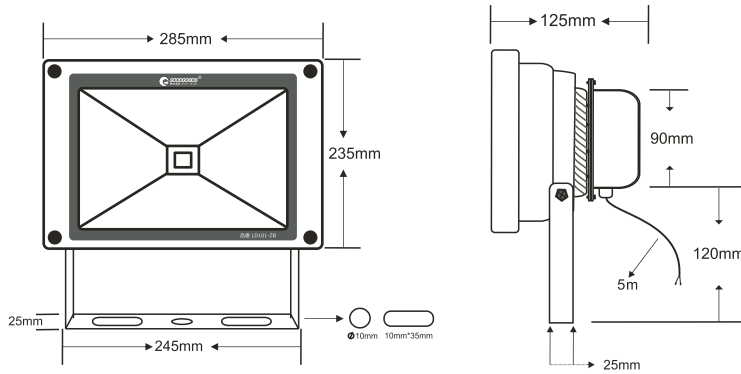

LD101 非常に明るい！ 50W LED投光器

LD101-ZB(昼白色)
LD101-DQ(電球色)

LED
投光器

基本情報	
品番	LD101-ZB(昼白色)/LD101-DQ(電球色)
商品名	LED 投光器
製造元	株式会社 グッド・グッズ
ブランド	GOODGOODS
発売日	平成24年8月
メーカー希望小売価格	6,500円(税抜)
光色	昼白色/電球色
全光束	5000lm
消費電力	50W
入力電圧	AC85V~265V
ロット数	6
ロットサイズW	W525*H450*D315 mm
JAN (GS1) コード	4571461860190(昼白色) 4571461860756(電球色)

2種類ある点灯

昼白色は主に

作業、庭園、工事などの場合に活躍します。

電球色は主に

景色、公園、看板などの場合に活躍します。

昼白色: 6000K 電球色: 3500K

特長

- ◆【高効率LEDチップ採用】
  固有エネルギー消費効率はシリーズ最大で100ルーメン/Wを実現。
  最高光束5000lm/広角タイプの高効率！
- ◆【コンバーター本体への防水・落雷防止】
  本体だけでなく、コンバーター単体への防水・落雷防止機能を搭載により浸水・落雷による故障を更に軽減！
- ◆【過酷な温度環境での使用にも】
  -20℃~+45℃という温度環境での使用も可能！
  寒冷地の他、屋内施設における夏季の一時的な高温環境での使用も可能です。
- ◆【幅広い照射角度】
  約120°で従来のLED投光器よりも広角&広範囲に照らします。
- ◆【強化ガラス採用】
  高い耐衝撃性をもつ強化ガラスの採用で、万が一の破損時にも飛散することはありません。
- ◆【取り付け自在の台座】
  取付け方向が自在で様々な場所への設置が可能！

実測照度

距離	中心照度
1m	1591.5LX
2m	397.8LX
3m	176.8LX
4m	99.4LX
5m	63.6LX

★上記照度は設計上の数値の為、使用環境下により異なります。

製品仕様

品番	LD101-ZB(昼白色)/LD101-DQ(電球色)	照射角度	120°
消費電力	50W	ステア調整角度	180°
入力電圧	AC85V~265V	使用温度	-20℃~45℃
周波数	50/60Hz兼用	防水等級	IP65 (生活防水)
全光束 (明るさ)	5000lm	コード全長	約5m
ランプ効率	100lm/W	サイズ	W285*H235*D125 mm
発光色	昼白色 (6000K) /電球色 (3500K)	重さ	約2.3kg
光源数	LEDチップ×1個	材質	アルミニウム + 強化ガラス
演色性	>Ra80	セット内容	投光器本体、プラグ(別途付属)、保証書、取扱説明書