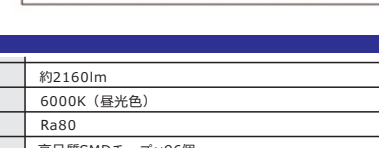

LD120-N

直管 40W形 ナノ技術採用 LED蛍光灯 消費電力18W

両側直結対応、グロー式対応

特長

1. 高耐久ナノ技術ポリカーボネートを使用した直管型蛍光灯
2. ・安全：高耐久ナノ技術ポリカーボネートを採用することにより、曲げても踏んでも落としても破片が出にくい。危険防止。
   - ・高耐久：落としても割れにくい
   - ・業界最軽量：120cmの蛍光灯で僅か130g！安全・施工性アップ
   - ・広配光：広配光角330° 光が広がり明るい
   - ・高輝度：40W形蛍光灯と同等の明るさ全光束2160lm
   - ・省エネ：消費電力最大60%OFF
   - ・护眼：均一で柔らかい光、チラツキなく目に優しい

基本情報	
品番	LD120-N
商品名	LED蛍光灯 直管 40W形 ナノ技術採用
製造元	株式会社 グッド・グッツ
ブランド	GOODGOODS
発売日	平成29年6月
メーカー希望小売価格	3,580円(税抜)
色温度	6000K (昼光色)
照射角度	約330°
明るさ	約2160lm
入力電圧	AC85-265V 50/60Hz
ロット数	25
ロットサイズ	W1250*H220*D220 mm
JAN (GS1) コード	4571461861678

両側給電

交換方法

※グロー球タイプは、安定器を外さずご利用頂けますが、安定器を外すとより効率がアップします。
※ラピットタイプ・インバータータイプは、必ず安定器を取り外して下さい。

製品仕様

品番	LD120-N	明るさ	約2160lm
長さ	120cm	色温度	6000K (昼光色)
蛍光灯種別	T8 (Φ26mm)	演色性	Ra80
口金	G13	光源数	高品質SMDチップ×96個
消費電力	18W	サイズ	1200 (L) *26 (Φ) mm
入力電圧	AC85-265V 50/60Hz	重さ	約130g

新技術 (330° 広配光)

天井にも光を照射。

最新ナノ技術を採用し、配光角度が狭いという欠点をカバー。広配光と高照度の両立を実現しました。