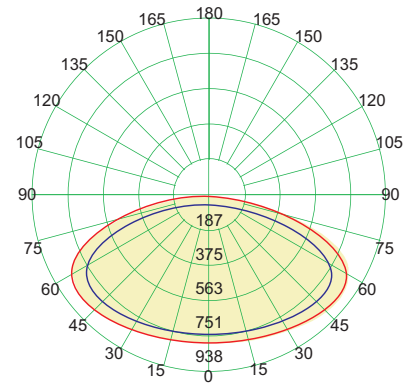

LDT-24A

極薄！超軽量！ 20W LED投光器

基本情報	
品番	LDT-24A
商品名	LED 投光器 実用新案登録
製造元	株式会社 グッド・グッズ
ブランド	GOODGOODS
知的財産権	実用新案登録第3207354号
発売日	平成28年12月
メーカー希望小売価格	4,200円(税抜)
光色	昼光色
全光束	2650lm
消費電力	20W
入力電圧	AC100V~240V
ロット数	10
ロットサイズ	W400*H300*D250 mm
JAN (GS1) コード	4571461861128

LED 投光器

特長

- ●実用新案登録！こんな初めて！
- ●平面の反射板の以外に楕円状の反射板を設ける！
- ●薄さ31mmの「極薄型LED投光器」！
- ●3030チップ*24粒を採用した！超爆光と驚く省エネ性能を両立！
- ●PVDアルミ鏡面加工で発光角度は140度！
- ●アース線付で更に安心！安全！
- ●密封性に優れ、IP65等級の防水性能
- ●点灯角度調節可能！

適用場所：

工場、作業場、学校、公共場所、化粧室、ロッカー、倉庫、車庫、駐車場、事務所、防犯灯、駐車場灯、軒下灯、門戸灯、表札灯、屋外屋内照明、LEDライト、LEDワークライト、夜間作業、防犯ライト、玄関灯など様々なシーンで活躍。

実測照度

距離	中心照度
1m	640.9LX
2m	160.2LX
3m	71.22LX
4m	40.0LX
5m	25.6LX

★上記照度は設計上の数値の為、使用環境下により異なります。

製品仕様

品番	LDT-24A	照射角度	140° (広角)
消費電力	20W	ステア調整角度	360°
入力電圧	AC100V~240V	使用温度	約-30°C~50°C
周波数	50/60Hz兼用	防水等級	IP65 (生活防水)
全光束	2650lm	コード全長	約2m
ランプ効率	132.5lm/W	サイズ	W180*H130*D31 mm
発光色	昼光色(6000K)	重量	0.98kg(本体)
光源数	LEDチップ×24個	材質	アルミニウム合金 + 強化ガラス
演色性	>Ra80	セット内容	投光器本体、プラグ(別途付属)、保証書、取扱説明書