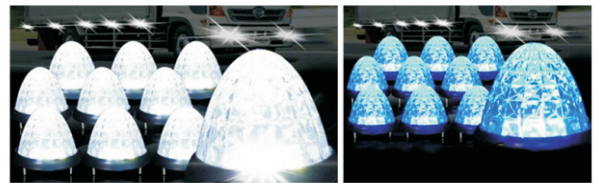

基本情報	
品番	LA-566
商品名	LED サイドマーカー
製造元	株式会社 グッド・グッズ
ブランド	GOODGOODS
発売日	平成26年9月
メーカー希望小売価格	1,300円
光色	5色（白、緑、青、黄、赤）
全光束	180lm
消費電力	1.44W
入力電圧	DC24V
ロット数	100
ロットサイズ	W430*H370*D450 mm
JAN (GS1) コード	4571461860169