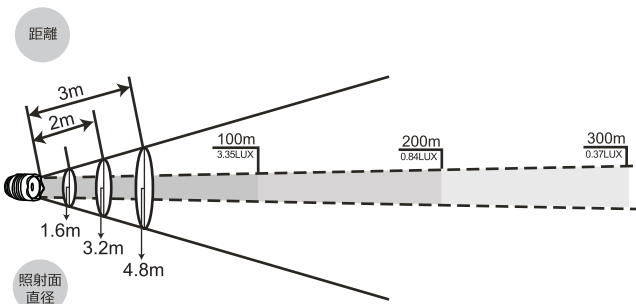

#### ● 実測照度

照射距離	中心照度
100m	3.45LUX
200m	0.84LUX
300m	0.37LUX