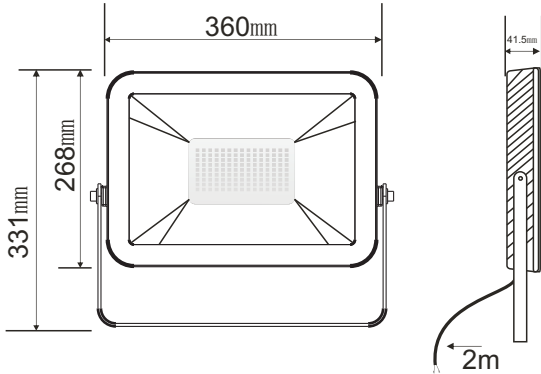

LED 投光器

基本情報	
品番	LDT-160
商品名	LED 投光器
製造元	株式会社 グッド・グッズ
ブランド	GOODGOODS
発売日	平成28年6月
メーカー希望小売価格	15,000円(税抜)
光色	昼光色
全光束	16000lm
消費電力	100W
入力電圧	AC100V-240V
ロット数	4
ロットサイズ	W440*H370*D230 mm
JAN (GS1) コード	4571461860992

特長

- ★革新！LED投光器がコンパクトになりました！薄さ41.5mmの「極薄型LED投光器」！LED投光器と聞けば【重くて大きい】というイメージを持たれますが、本製品はイメージを覆す程【薄くて軽い！】小型化に成功した製品です。駆動回路の小型化に専念し、遂にタレット並みのコンパクトサイズを実現しました！新設計の薄型ボディで従来の商品よりも設置場所が広がります！
- ★3030チップ*160粒を採用しました！超爆光と驚く省エネ性能を両立！3030チップはチップ1個あたり100ルーメンの輝度を達成し、この投光器が全光束最大16000LMを実現！消費電力も約1/15に抑えられる！また、従来チップLEDより耐熱性が高く発熱量が少ない3030チップを採用する事で熱害による耐久性を向上させる事で長寿命化を図っています。
- ★PVDアルミ鏡面加工で発光角度は160度に！広範囲を照らす
  照射範囲拡大の秘密は、高効率鏡面加工による集光、拡散技術にあります。
  アルミのPVD鏡面加工とは、アルミパーツの表面が鏡のように風景が映りこむように仕上げる加工です。全反射率98%の高反射を誇っており照射角度は160度に達する。
- ★密封性に優れ、IP65等級の防水性能を！
  コーキングを強化することで、IP65相当の防塵・防水性能を実現！雨の当たる屋外や粉塵の多い環境でもご使用いただけます！
- ★スタンドは上下270°調節可！
  設置の工程上の手間を最小限に
  スタンドそのままに、楽々設置！
  また、点灯角度も簡単に調節可能！
- ★照射面は強化ガラスを使用。長期間の使用でも劣化せずクリアな光を照射する
  カバーの材質は、強化ガラスなので、光線の透過率は、98%以上に達する！むらなく発散することを保証します。

実測照度

距離	中心照度
1m	3081.5LX
2m	770.4LX
3m	342.4LX
4m	192.6LX
5m	123.2LX

★上記照度は設計上の数値の為、使用環境下により異なります。