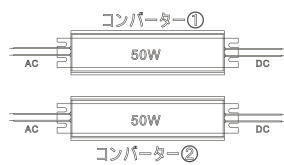

LD210 大型超爆光！ 100W LED投光器