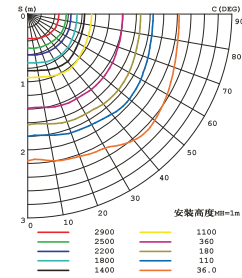

LD420 大型超爆光！ 200W LED投光器

基本情報	
品番	LD420
商品名	LED 投光器
製造元	株式会社 グッド・グッズ
ブランド	GOODGOODS
発売日	平成26年7月
メーカー希望小売価格	28,000円(税抜)
光色	昼光色
全光束	22000lm
消費電力	200W
入力電圧	AC85V~265V
ロット数	2
ロットサイズ	W495*H475*D370 mm
JAN (GS1) コード	4571461860251

LED 投光器

特長

- ◆【シャープな明りで効率UP】
  高効率な200W型（2000W相当）超ハイパワーLEDを搭載し、超拡散の明るさを実現！
  HID投光器「220W」相当の明るさ！
- ◆【照射角120°の広角タイプ】
  色ムラ・チラツキの無い純発光の昼白色が、均一に光を広げます。
  照射面は強化ガラスを使用。長期間の使用でも劣化せずクリアな光を照射します。
- ◆【耐水形】
  防水性能を示す保護等級において、高い防水性能を示す「耐水形（IP66）」を達成。
  屋内・屋外両方ご利用OK！
  看板灯、駐車場灯、樹木や店舗壁面などのライトアップ照明に。
  街灯、公園やホール、倉庫、町内の防犯灯に。
  集魚灯、イカ釣り漁船、キャンプ、アウトドアなどにも様々な用途に大活躍します！

実測照度

距離	中心照度
1m	7002.8LX
2m	1750.7LX
3m	778.0LX
4m	437.6LX
5m	280.1LX

★上記照度は設計上の数値の為、
使用環境下により異なります。

製品仕様

品番	LD420	照射角度	120°
消費電力	200W	使用温度	-20°C~45°C
入力電圧	AC85V~265V	防水等級	IP66（生活防水）
周波数	50/60Hz兼用	コード全長	約5m
全光束（明るさ）	22000lm	サイズ	W425*H325*D165 mm
ランプ効率	110lm/W	重さ	約8.2kg
発光色	昼光色（6000K）	材質	アルミニウム合金 + 強化ガラス
光源数	LEDチップ×4個	セット内容	投光器本体、プラグ（別途付属）、保証書、取扱説明書
演色性	>Ra80