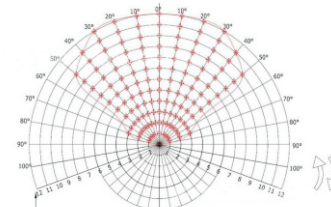

※最高感知距離は12mが可能です。(環境温度が関係ある。)
※発光時間/感知光量/感知距離/を自由に調整できます。

■実測照度

距離	中心照度
1m	1516.0LX
2m	379.0LX
3m	168.4LX
4m	94.7LX
5m	60.6LX

★上記照度は設計上の数値の為、
使用環境下により異なります。