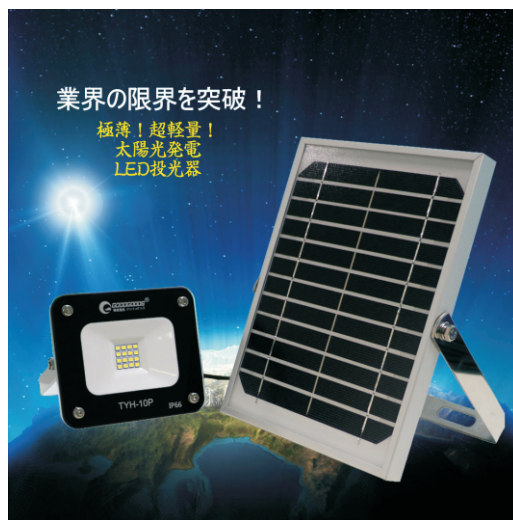

基本情報	
品番	TYH-10P
商品名	LEDソーラーライト 電池交換式
製造元	株式会社 グッド・グッツ
ブランド	GOODGOODS
知的財産権	実用新案登録第3207027号
発売日	平成29年3月
メーカー希望小売価格	8,000円（税抜）
光色	昼光色
明るさ	1100lm
点灯時間	10~14時間
ロット数	5
ロットサイズ	W470*H300*D255 mm
JAN (GS1) コード	4571461861289

太陽光発電LED