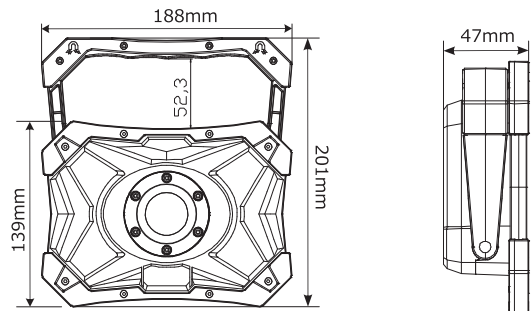

■実測照度

距離	中心照度
1m	1145.9LX
2m	286.4LX
3m	127.3LX
4m	71.6LX
5m	45.8LX

★上記照度は設計上の数値の為、使用環境下により異なります。

製品仕様

品番	YC-N8X 実用新案登録	電池寿命	充放電繰返し数: 約1000回
LEDパワー	30W	充電電源	AC充電: AC100V-240V
全光束	3600lm	充電器出力	5V 2A
発光色	昼光色	USB出力	5V 1A
光源数	LEDチップ×1	角度調整	前後180°
点灯モード	HIGH・LOW・SOS・FLASH (4段階)	防水等級	IP65 (生活防水)
照射角度	120° (広角)	サイズ	W188*H139*D47 mm
連続点灯時間	HIGH: 約3時間 LOW: 約6時間	重量	1kg(本体)
充電時間	約4時間	材質	アルミニウム合金 + 強化ガラス
バッテリー	グッド・グッズ専用電池 3.7V 6600mAh	セット内容	投光器本体、ACアダプター、保証書、取扱説明書