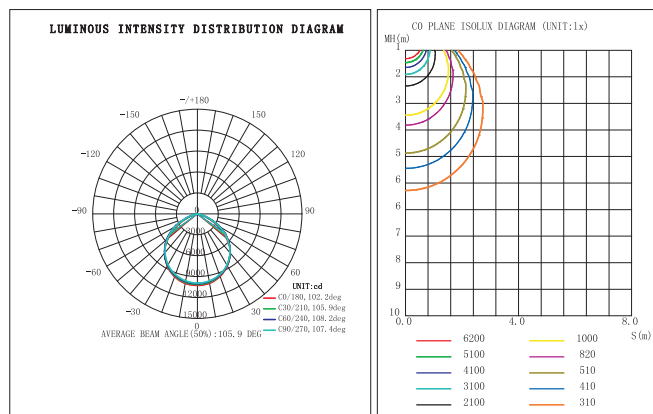

LD-408A 大型超爆光！ 400W LED投光器

LED
投光器

基本情報	
品番	LD-408A
商品名	LED 投光器
製造元	株式会社 グッド・グッズ
ブランド	GOODGOODS
発売日	平成29年8月
メーカー希望小売価格	38,000円(税抜)
光色	昼光色
全光束	40000lm
消費電力	400W
入力電圧	AC85V~265V
口数	1
口サイズ	W600*H540*D145 mm
JAN (GS1) コード	4571461861494

特長

- ◇消費電力は約60%カット！
  従来HID 1000形用投光器の消費電力より約60%削減しながら、より明るくなります。コスト削減と明るさを実現します。
- ◇長寿命
  従来HIDランプ平均寿命は1,200時間で、LEDモジュールの寿命は約60,000時間で、平均寿命も約5倍となります。
- ◇大型LED投光器も薄型に進化
  分厚くて大きかった高輝度LED投光器を極限まで薄型化！
- ◇驚きの高輝度を実現！
  高耐久SMD LEDチップ800粒を採用して、超爆光の40000lmを実現しました。
- ◇優れた放熱効率
- ◇ステアは最大約180度調整可能
- ◇防塵・防水基準IP66

実測照度

距離	中心照度
1m	12732.4LX
2m	3183.1LX
3m	1414.7LX
4m	795.7LX
5m	509.3LX

★上記照度は設計上の数値の為、使用環境下により異なります。

製品仕様

品番	LD-408A	照射角度	約120°
消費電力	400W	ステア調整角度	180°
入力電圧	AC85V~265V	使用温度	-20℃~45℃
周波数	50/60Hz兼用	防水等級	IP66 (生活防水)
全光束	40000lm	コード全長	約5m
ランプ効率	100lm/W	サイズ	W550*H425*D70 mm
発光色	昼光色 (6000K)	重量	9.6kg(本体)
光源数	LEDチップ×800個	材質	アルミニウム合金 + 強化ガラス
演色性	>Ra80	セット内容	投光器本体、プラグ(別途付属)、保証書、取扱説明書