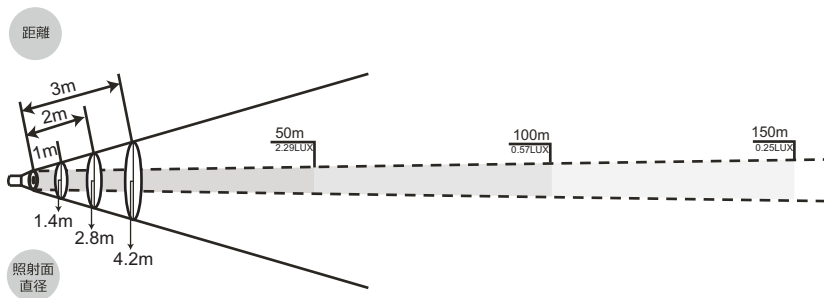

TZ51

電池交換式 3灯タイプ LED懐中電灯

基本情報	
品番	TZ51
商品名	LED 懐中電灯
製造元	株式会社 グッド・グッズ
ブランド	GOODGOODS
発売日	平成26年9月
メーカー希望小売価格	10,000円(税抜)
発光色	昼光色
明るさ	6500lm
点灯時間	3時間 (HIGH)
ロット数	20
JAN (GS1) コード	4571461860718

特長

- CREE社製XML-T6 LEDチップ5個搭載！最大6500lmを実現
- 超長寿命
  優れた放熱構造により、LEDモジュールの長寿命を保証。
- 点灯5パターン！！シーンに合わせて最適な照射モードを調節可能！！
- スイッチ一つで簡単に切り替え！！
  片手でスイッチを押すだけで、照射モードを瞬時に切り替えることができる。操作に手間かからない！
- グッド・グッズ専用バッテリー4本を搭載。経済的。
  過充電保護機能付き 約1000回くらい繰り返し利用可能。
- 軽量・コンパクト 女性でも持ち運びラクラク
  高品質航空機アルミ合金を構成し、頑丈で軽量の両立を追求！
- 便利な取っ手付き！持ち運びに便利。
- 雨の中でも使用できる防水仕様。

LED 懐中電灯

● 実測照度

照射距離	中心照度
50m	2.29LUX
100m	0.57LUX
150m	0.25LUX

実際は照射距離が空気などの環境に影響されますので多少の誤差が生じる場合がございます。

● 実測照射範囲

照射距離	照射面直径
1m	Φ1.4m
2m	Φ2.8m
3m	Φ4.2m

上記イメージ図は、最拡大（ズームアウト）状態の光の広がります。ズーム機能で照射面積を自由に調節出来ます。

製品仕様

品番	TZ51	充電電圧	AC100V-240V 50/60Hz
全光束	6500lm	防水等級	IP65(生活防水)
光源数	CREE社製XML-T6 LEDチップ×5個	材質	アルミニウム合金
点灯モード	HIGH・MIDDLE・LOW・FLASH・SOS (5段階)	サイズ	約150mm*φ70mm
使用時間	約3時間 (HIGH)	重さ	約420g (本体) /約620g (電池込み)
充電時間	約10時間	セット内容	・ライト本体 ・リチウムイオンバッテリー×4本 (18650型 3600mAh) ・専用充電器(CHG-4B)・取扱説明書、保証書、化粧箱
使用電池	専用電池 18650リチウムイオンバッテリー 4本		
電池寿命	約1000回