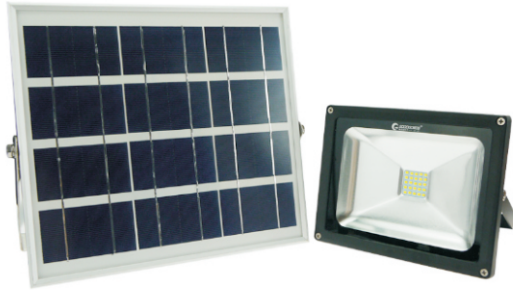

TYH-25T 電池交換式 実用新案登録 LEDソーラーライト

基本情報	
品番	TYH-25T
商品名	LEDソーラーライト 電池交換式
製造元	株式会社 グッド・グッツ
ブランド	GOODGOODS
知的財産権	実用新案登録第3207027号
発売日	平成28年7月
メーカー希望小売価格	8,500円(税抜)
光色	昼光色/電球色
明るさ	2200lm
点灯時間	約9~13時間
ロット数	4
ロットサイズ	W240*H290*D520 mm
JAN (GS1) コード	4571461861043 (昼光色) 4571461861388 (電球色)