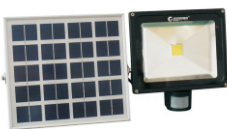

TGY-30

基本情報	
品番	TGY-30
商品名	人感センサー付き LEDソーラーライト
製造元	株式会社 グッド・グッズ
ブランド	GOODGOODS
発売日	平成28年5月
メーカー希望小売価格	15,000円(税抜)
光色	昼光色
明るさ	3000lm
点灯時間	約200回 (一回約1分間点灯)
ロット数	3
ロットサイズ	W555*H295*D270 mm
JAN (GS1) コード	4571461860923

製品情報	
全光束	約3000lm
発光色	昼光色 (6000K)
光源数	LEDチップx1
照射角度	120°
点灯方式	人感センサー+スイッチ
点灯時間	約200回 (一回約1分間点灯)
充電時間	約8時間
使用電池	グッド・グッズ専用電池 7.4V 6600mAh
充電方法	太陽光発電
LEDライト	ソーラーパネル
効 率	30W 10V/8W多結晶シリコン
防水等級	IP65 IP65
サイズ	W225*H245 mm W240*H260 mm
重量	約1.65kg 約90.7kg
コードの長さ	全長約5m
材質	アルミニウム合金+強化ガラス
セット内容	LEDライト、ソーラーパネル、スタンド、5mコード、取扱説明書、保証書

■実測照度

距離	中心照度
1m	954.9LX
2m	238.7LX
3m	106.1LX
4m	59.6LX
5m	38.2LX

★上記照度は設計上の数値の為、使用環境下により異なります。