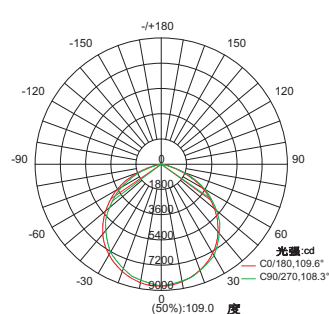

LDT-28G 極薄！大型超爆光！ 200W LED投光器

基本情報	
品番	LDT-28G
商品名	LED 投光器
製造元	株式会社 グッド・グッツ
ブランド	GOODGOODS
発売日	平成28年12月
メーカー希望小売価格	35,000円（税抜）
光色	昼光色
全光束	28000lm
消費電力	200W
入力電圧	AC85V~265V
口数	1
口サイズ	W576*H475*D160 mm
JAN (GS1) コード	4571461861241

特長

- ◆【高品質3030チップを240粒採用】
  SMD3030チップは【110LM/1個あたり】の照度を誇り、240粒の搭載で全光束最大28000lmを実現！消費電力を約1/15に抑え、超爆光と優れた省エネ性能を両立！また、従来LEDチップより耐熱性に優れ発熱量が少ない3030チップにより、熱害による劣化耐性を向上させ長寿命化を図っています。
- ◆【薄さ53.5mmの“極薄型LED投光器”】
  重くて大きいイメージが強いLED投光器の常識を覆す程【軽くて薄い】小型化に成功！駆動回路の小型化に着目し、タブレット並みのサイズを実現しました！
- ◆【照度は従来品の30%アップ】
  狭面積の基板へLED素子を密集させ実装し、光源内部の発光を次第に増加させる設計により、照度は従来200W投光器より30%アップしました！
- ◆【スタンド調整角度は最大、約270度】
  スタンドの最大調整角度を270度に改善する事で、取り付け角度も大幅にアップしました！
- ◆【密閉性に優れ、防水等級はIP65相当！】
  コーキングを強化することで、IP65相当の防塵防水性能を実現！雨の当たる屋外や粉塵の多い環境でもご使用頂けます！
- ◆【厚さ4mm（他社の2倍）の安定力の高いスタンド】
  新設計のスタンドの厚みは通常の2倍の【4mm】！揺れにも強い厚みです！
- ◆【照射面は強化ガラスを使用。長期間の使用でも劣化せずクリアな光を照射する！】
  透明度の高い強化ガラスを採用し、光線の透過達成率は98%以上！ムラなく光を放射します！
- ◆【表面の放熱フィン構造でヒート性能は格段にアップ！】
  放熱性能に優れたアルミ合金を採用し、更に放熱効率が高いフィン形状を採用することで、放熱問題を解決！更に長寿命化を実現しました！

実測照度

距離	中心照度
1m	8912.6LX
2m	2228.1LX
3m	990.3LX
4m	557.0LX
5m	356.5LX

★上記照度は設計上の数値の為、使用環境下により異なります。

製品仕様

品番	LDT-28G	照射角度	120°（広角）
消費電力	200W	ステー調整角度	270°
入力電圧	AC85V~265V	使用温度約	-20℃~45℃
周波数	50/60Hz兼用	防水等級	IP65（生活防水）
全光束	28000lm	コード全長	約2m
ランプ効率	140lm/W	サイズ	W360*H400*D53.5 mm
発光色	昼光色（6000K）	重量	6.5kg(本体)
光源数	LEDチップ×240個	材質	アルミニウム合金 + 強化ガラス
演色性	>Ra80	セット内容	投光器本体、プラグ(別途付属)、保証書、取扱説明書