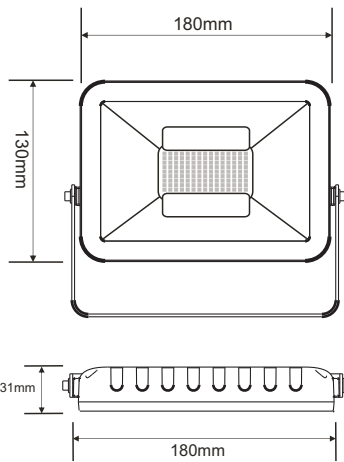

LDT-24A

極薄！超軽量！ 20W LED投光器

基本情報	
品番	LDT-24A
商品名	LED 投光器 実用新案登録
製造元	株式会社 グッド・グッズ
ブランド	GOODGOODS
知的財産権	実用新案登録第3207354号
発売日	平成28年12月
メーカー希望小売価格	4,200円(税抜)
光色	昼光色
全光束	2650lm
消費電力	20W
入力電圧	AC100V~240V
ロット数	10
ロットサイズ	W400*H300*D250 mm
JAN (GS1) コード	4571461861128

LED 投光器

特長

- ●実用新案登録！こんな初めて！
- ●平面の反射板の以外に楕円状の反射板を設ける！
- ●薄さ31mmの「極薄型LED投光器」！
- ●3030チップ*24粒を採用した！超爆光と驚く省エネ性能を両立！
- ●PVDアルミ鏡面加工で発光角度は140度！
- ●アース線付で更に安心！安全！
- ●密封性に優れ、IP65等級の防水性能
- ●点灯角度調節可能！

適用場所：

工場、作業場、学校、公共場所、化粧室、ロッカー、倉庫、車庫、駐車場、事務所、防犯灯、駐車場灯、軒下灯、門戸灯、表札灯、屋外屋内照明、LEDライト、LEDワークライト、夜間作業、防犯ライト、玄関灯など様々なシーンで活躍。

実測照度

距離	中心照度
1m	640.9LX
2m	160.2LX
3m	71.22LX
4m	40.0LX
5m	25.6LX

★上記照度は設計上の数値の為、使用環境下により異なります。

製品仕様

品番	LDT-24A	照射角度	140° (広角)
消費電力	20W	ステア調整角度	360°
入力電圧	AC100V~240V	使用温度	約-30°C~50°C
周波数	50/60Hz兼用	防水等級	IP65 (生活防水)
全光束	2650lm	コード全長	約2m
ランプ効率	132.5lm/W	サイズ	W180*H130*D31 mm
発光色	昼光色(6000K)	重量	0.98kg(本体)
光源数	LEDチップ×24個	材質	アルミニウム合金 + 強化ガラス
演色性	>Ra80	セット内容	投光器本体、プラグ(別途付属)、保証書、取扱説明書