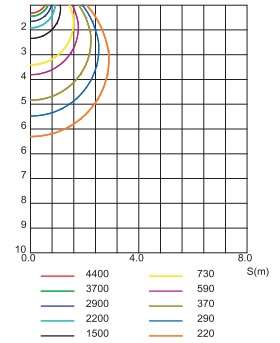

特長

高耐久SMD LEDチップ238粒を採用して、業界高水準となる発光効率130lm/Wを実現

- ●省エネ
  設備灯具・消費電力が大幅に低減して、省エネで明るさアップ。LEDチップ238個搭載し、水銀灯800W相当に達します！様々な場所でも満足！！
- ●独創性あふれるデザイン
  近未来の世界を演出するようなUFO型デザインを採用LED高天井灯のおこなイメージを替え、工場のイメージを一新！
- ●優れた放熱性能
  LED室と電源装置室を別々の筐体とした独自のデザインを採用ことにより、ダブル放熱構造でLEDチップと電源からの発熱を効率的に発散！
- ●演色性がRa80以上に達成し、作業環境に最適な照明器具です
  高演色で照らされた物が目に見える色を再現できる！！高標準な作業環境では一番似合いの照明器具です
- ●作業現場の安全性の向上！
  落下防止用ワイヤと引掛けフックも付属しています、引掛けフックを引掛けて、落下防止に！
- ●瞬時点灯
  従来の水銀灯にできない瞬時点灯・瞬時再点灯が可能になり、電圧降下などによる消灯でも瞬時点灯できます。