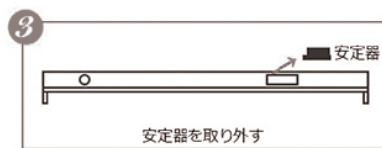

※グロー球タイプは、安定器を外さずご利用頂けますが、安定器を外すとより効率がアップします。
※ラピットタイプ・インバータータイプは、必ず安定器を取り外して下さい。