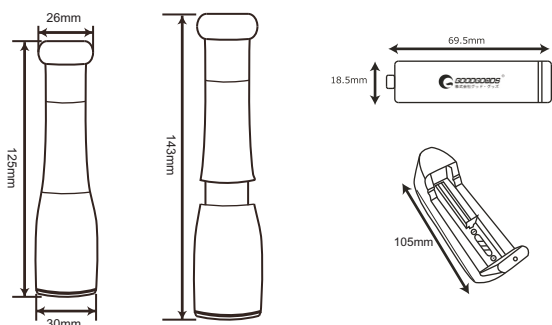

ES-30H

電池交換式 ミニ型 LED懐中電灯