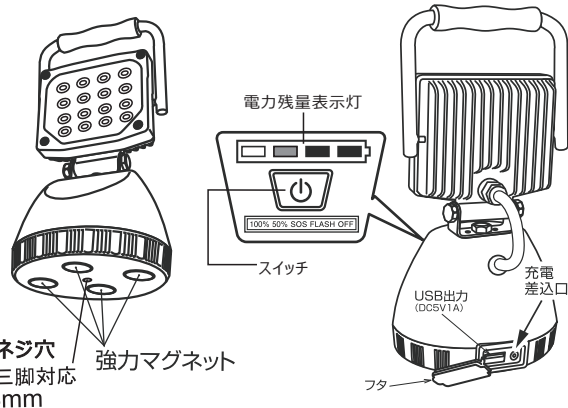

### 特長

- 強力マグネットが付き!
- 16個素子を採用! 驚くほど超明るい!
- 持ち手など、使い手に優しくフィットする人間工学設計を随所に
- 中角90°配光を採用します!
- 独特なフィン式放熱設計でヒート対策万全
- 設計にヒューマニズ! バッテリー残量表示 & 充電指示ランプを搭載!
- 使い込んでこそわかる、作りの良さ。一目惚れした作品!
- ワンタッチで点灯4モード切替可能!
- 長時間点灯が可能な大容量バッテリー搭載。
- 照明器具とモバイルバッテリーを兼ねる!ポータブルバッテリーにも変身!!

#### ● 適用場所

整備工場・板金塗装工場・アウトドアなど・電源の無いところ大便利!  
夜間の非常灯(車の故障時・点検修理)・夜間の警備・登山時の非常灯・キャンプに・夜釣の照明に

### ■ 実測照度

距離	中心照度
1m	2869LX
2m	717.2LX
3m	318.7LX
4m	179.3LX
5m	114.7LX

★上記照度は設計上の数値の為、使用環境下により異なります。