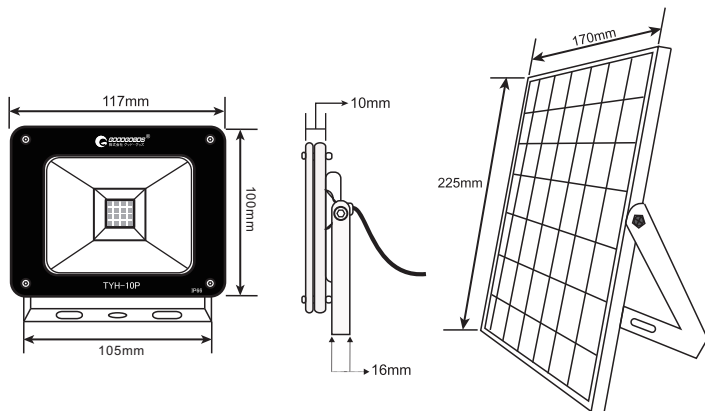

基本情報	
品番	TYH-10P
商品名	LEDソーラーライト 電池交換式
製造元	株式会社 グッド・グッツ
ブランド	GOODGOODS
知的財産権	実用新案登録第3207027号
発売日	平成29年3月
メーカー希望小売価格	8,000円（税抜）
光色	昼光色
明るさ	1100lm
点灯時間	10~14時間
ロット数	5
ロットサイズ	W470*H300*D255 mm
JAN (GS1) コード	4571461861289

太陽光発電LED