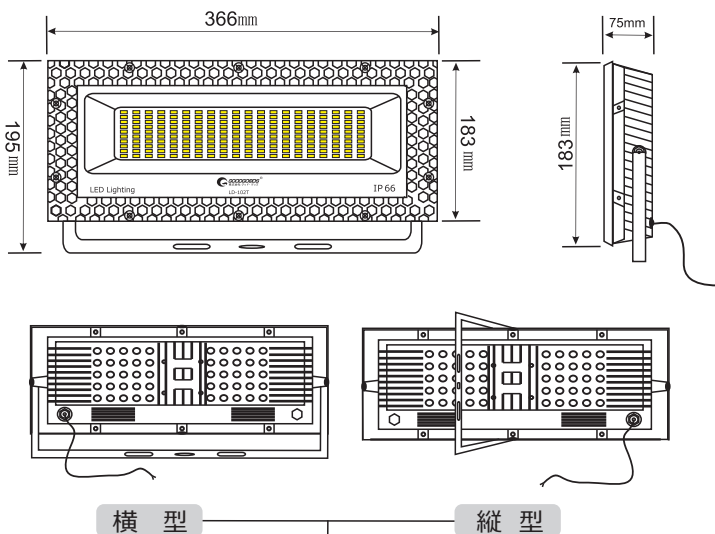

LD-102T 省電力・超寿命・超軽量 100W LED投光器

2種類のステイで角度自在!

基本情報	
品番	LD-102T
商品名	LED 投光器
製造元	株式会社 グッド・グッツ
ブランド	GOODGOODS
発売日	平成29年6月
メーカー希望小売価格	12,000円(税抜)
光色	昼光色
全光束	14000lm
消費電力	100W
入力電圧	AC85V~265V
ロット数	4
ロットサイズ	W490*H400*D22 mm
JAN (GS1) コード	4571461860411

LED
投光器