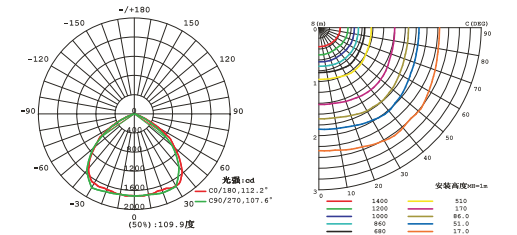

基本情報	
品番	LD106
商品名	LED 投光器 16色イルミネーション
製造元	株式会社 グッド・グッズ
ブランド	GOODGOODS
発売日	平成26年3月
メーカー希望小売価格	12,000円(税抜)
光色	16色
全光束	4000lm (最大出力)
消費電力	50W
入力電圧	AC85V~265V
ロット数	6
ロットサイズ	W515*H460*D320 mm
JAN (GS1) コード	4571461860312