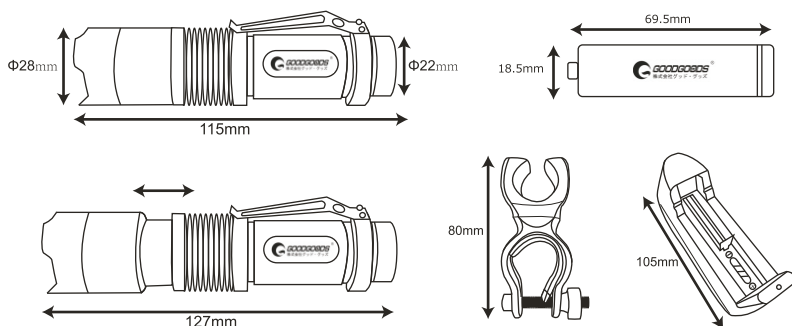

LED 懐中電灯

特長

圧倒的なハイパワーと小型化の組み合わせ

・手のひらサイズで超コンパクト&超軽量のミニ懐中電灯です。

CREE社製XML-T6チップを搭載

・世界が認めた最強級米国CREE社製XML-T6 LED光源を採用!

「ムーンレンズ」を採用することにより、LED照明の欠点である光の指向性をカバーした全光束は最大1800lm!

点灯5パターン! スイッチ1つで5モードの切替可能!

ズーム機能が付いていて、近距離から遠距離まで照らす事ができます。

自転車用ホルダー付属! サイクルライトとしても最適!

●実測照度

照射距離	中心照度
200m	7.52LUX
400m	1.88LUX
600m	0.84LUX
800m	0.47LUX
1000m	0.3LUX

ズームIN (ZOOM IN)

最大照射距離: 1000m

(注: 最大照射距離がズームINの状態において光が届く距離となる。1000m距離に届く光の照度は0.3LUXとなります。実際は照射距離が空気などの環境に影響されますので多少の誤差が生じる場合がございます。)