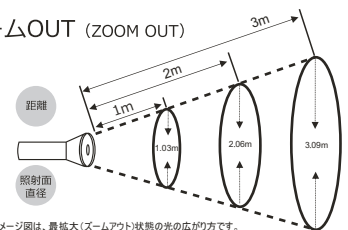

ズームOUT (ZOOM OUT)

照射距離	照射面直径
1m	Φ1.03m
2m	Φ2.06m
3m	Φ3.09m

上記イメージ図は、最大広(ズームアウト)状態の光の広がり方です。ズーム機能で照射面積を自由に調節出来ます。

製品仕様

品番	ES-20U	電池寿命	約1000回
全光束	1800lm	充電電圧	DC5V
光源数	CREE社製XML-T6×1個	防水等級	IP65(生活防水)
点灯モード	HIGH・LOW・FLASH (3段階)	材質	アルミニウム合金
光束調節	ズーム機能	サイズ	ズームout: 約112*Φ28mm ズームin: 約123*Φ28mm
使用時間	HIGH: 約3時間 LOW: 約6時間	重さ	100g (電池込)
充電時間	約6~8時間	セット内容	ライト本体、取扱説明書、保証書、化粧箱
使用電池	専用電池18650リチウムイオンバッテリー 1本 (内蔵式)