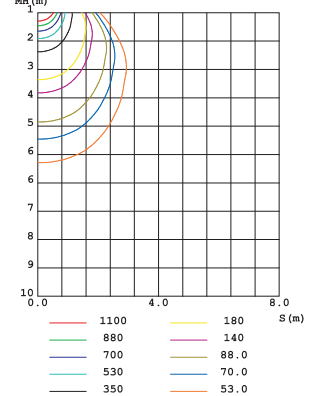

C0 PLANE ISOLUX DIAGRAM (UNIT:lx)

特長

- ●LEDチップ100PCSを搭載してより明るく実現！
- ●AC85~265Vの電圧に対応！
- ●取り付け場所を選ばない！
  ◇軽量コンパクトな設計で、取り付けステーは無段階の調整機構付きです。オプションの電源とセットで、様々なシーンを照らします。
  ◇360°回転フリーアームと2m電源コード付きで取り付け簡単です。
- ●ipad外形を基に設計されたもの！
- ●適用場所
  ●LED 投光機 看板灯 駐車場灯 フラッドライト 風景ランプ 樹木、店舗壁面などのライトアップ照明！ 看板照明や店内の演出用照明！
  ●海苔漁の常夜灯、シラス漁の常夜灯、キャンプや夜釣りの照明、集魚ライトにさまざまな場面で活躍できます
  ●公共場所、駐車場、事務所、展示場に使用、作業灯 駐車場灯、看板灯、街灯、公園、ホール、玄関常夜灯、町内防犯灯として使用！