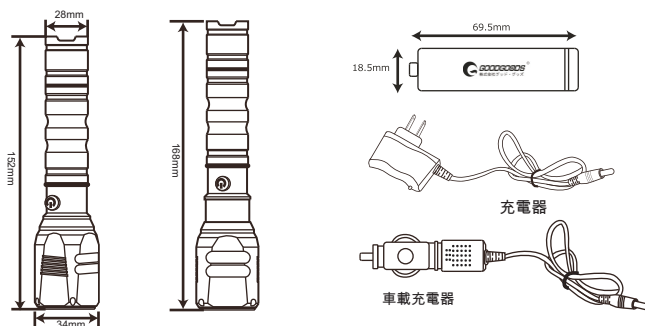

LED 懐中電灯

特長

おすすめポイント

- ◇大手企業CREE社製のLEDチップを採用、全光束1800lmを実現！
- ◇手のひらサイズで超コンパクト&超軽量！ヘッド部は転がり防止の角形採用！
- ◇ベルトやカバンに取り付けやすいカラビナフック付で便利！
- ◇点灯3段階や無段階光束調節機能付き！シーンに合わせて光量や照射範囲を自由自在！
- ◇専用充電電池と充電器付き！
  - ・グッド・グッツ専用18650型リチウムイオンバッテリーを搭載！大容量3600mAhを実現！多重保護機能も付き！リチウムイオン電池の安全性を高め、長期間安定した性能を発揮する。
  - ・AC充電器と車載充電器付き
- AC・DCどちらでも充電可能！防災グッズや停電対策として大活躍

●実測照度

照射距離	中心照度
300m	5.23LUX
600m	1.31LUX
900m	0.58LUX
1200m	0.33LUX

ズームIN (ZOOM IN)

最大照射距離：1200m

(注：最大照射距離がズームINの状態において光が届く距離となる。1200m距離に届く光の照度は0.33LUXとなります。実際は照射距離が空気などの環境に影響されますので多少の誤差が生じる場合がございます。)

●実測照射範囲

照射距離	照射面直径
1m	Φ0.95m
2m	Φ1.9m
3m	Φ2.85m
4m	Φ3.8m