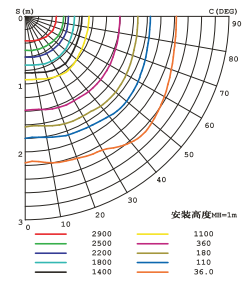

LD302 大型超爆光！ 100W LED投光器

基本情報	
品番	LD302
商品名	LED 投光器
製造元	株式会社 グッド・グッズ
ブランド	GOODGOODS
発売日	平成26年7月
メーカー希望小売価格	18,000円 (税抜)
光色	昼光色
全光束	11000lm
消費電力	100W
入力電圧	AC85V~265V
口数	4
口サイズ	W495*H340*D420 mm
JAN (GS1) コード	4571461860268

LED 投光器

特長

- ◆【シャープな明りで効率UP！】
  高効率な100W型（1000W相当）超ハイパワーLEDを搭載し、超拡散の明るさを実現！
  HID投光器「150W」相当の明るさ！
- ◆【優れた放熱性能】
  本体の全体に施した放熱フィン構造により効率よく放熱し、更に放熱に最適なアルミニウム基盤に各部品を直接実装する事で格段に放熱性能アップ！高照度と放熱を実現しました。
- ◆【軽量！！コンパクト！！】
  コンパクト設計で持ち運びや設置が簡単！更に、軽量設計により付属のステーでも取り付け可能！
- ◆【スタイリッシュなデザインも魅力】
  従来品の投光器のデザインイメージを覆すマットカラーが魅力です。
  また、深く刻まれた放熱用フィン構造もデザイン性を損ないません。

実測照度

距離	中心照度
1m	3501.4LX
2m	875.3LX
3m	389.0LX
4m	218.8LX
5m	140.0LX

★上記照度は設計上の数値の為、使用環境下により異なります。

製品仕様

品番	LD302	照射角度	120°
消費電力	100W	使用温度	-20°C~45°C
入力電圧	AC85V~265V	防水等級	IP66（生活防水）
周波数	50/60Hz兼用	コード全長	約5m
全光束（明るさ）	11000lm	サイズ	W370*H235*D120 mm
ランプ効率	110lm/W	重さ	約4.2kg
発光色	昼光色（6000K）	材質	アルミニウム合金ダイカスト+PVC
光源数	LEDチップ×2個	セット内容	投光器本体、プラグ（別途付属）、保証書、取扱説明書
演色性	>Ra80