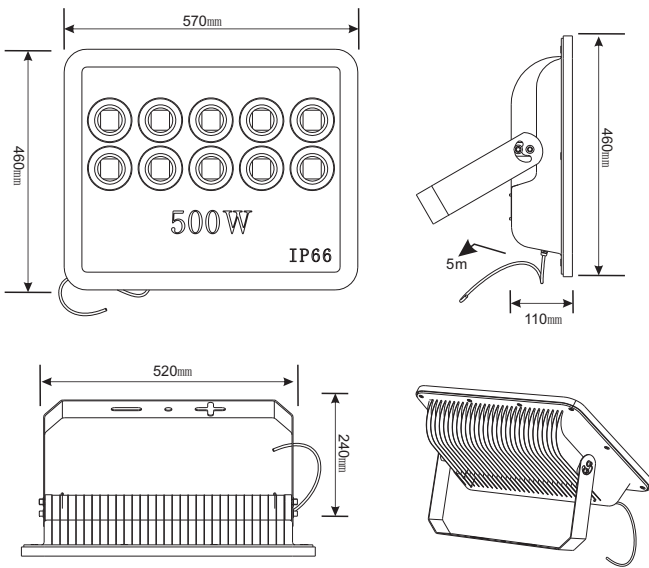

LD-509W 大型超爆光！ 500W LED投光器

基本情報	
品番	LD-509W
商品名	LED 投光器
製造元	株式会社 グッド・グッツ
ブランド	GOODGOODS
発売日	平成29年9月
メーカー希望小売価格	60,000円(税抜)
光色	昼光色
全光束	53000lm
消費電力	500W
入力電圧	AC85V~265V
ロット数	1
ロットサイズ	W680*H570*D205 mm
JAN (GS1) コード	4571461861654

LED 投光器

特長

- ◇高輝度チップ10コ
  高効率な50WLEDチップ十個を搭載し、業界最強クラスの明るさ53000lmを実現！
- ◇広角照射で遠距離タイプの登場！
  LED10コを二列にすることで全体の照射角度120°を達成！
  光を集中させるハニカム反射板を採用することにより、それぞれ35°の中角照射タイプで、超遠距離110m付近まで到達！
- ◇瞬時点灯
  パッと瞬時点灯で快適！
  瞬時点灯可能 LED は、待機時間がなくすぐ明るくなります。ストレスなく照明を点灯 / 消灯できます。
- ◇長寿命・省エネ
  設計寿命は50000時間以上。水銀灯の約4倍・通常の白熱灯の約40倍・蛍光灯の約3~5倍程に相当します。
  寿命によるランプの取替が発生する、機器費用や取替工事費用などの交換コストも削減できます。
  水銀灯2000W相当の明るさ消費電力約1/4まで節約！
- ◇AC85~265Vの電圧に対応！
  電圧はAC85~265Vの広範囲で利用可能！
  電圧の心配なくあらゆる国で便利にご利用いただけます。

実測照度

距離	中心照度
1m	16870.4LX
2m	4217.6LX
3m	1874.6LX
4m	1054.4LX
5m	674.8LX

★上記照度は設計上の数値の為、使用環境下により異なります。

製品仕様

品番	LD-509W	照射角度	約120°
消費電力	500W	使用温度	-20°C~45°C
入力電圧	AC85V~265V	防水等級	IP66 (生活防水)
周波数	50/60Hz兼用	コード全長	約5m
全光束	53000lm	サイズ	W650*H548*D177 mm
ランプ効率	106lm/W	重量	12.4kg(本体)
発光色	昼光色 (6000K)	材質	アルミニウム合金 + 強化ガラス
光源数	LEDチップ×10個	セット内容	投光器本体、プラグ(別途付属)、保証書、取扱説明書
演色性	>Ra80