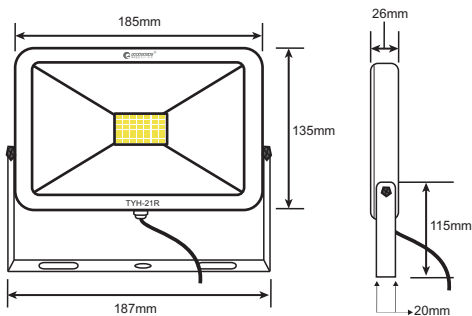

TYH-21R 電池交換式 実用新案登録 LEDソーラーライト

単結晶 **効率 17%**

- ・高効率な発電
- ・熱に強くて丈夫

耐久性にも優れています。

基本情報	
品番	TYH-21R
商品名	LEDソーラーライト 電池交換式
製造元	株式会社 グッド・グッツ
ブランド	GOODGOODS
知的財産権	実用新案登録第3207027号
発売日	平成29年9月
メーカー希望小売価格	15,000円(税抜)
光色	昼光色
明るさ	2500lm
点灯時間	連続12時間以上
ロット数	5
ロットサイズ	W500*H300*D280 mm
JAN (GS1) コード	4571461861500

太陽光発電LED

特長

1. 実用新案登録！高品質ソーラー式ガーデンライト
   地球の自然環境の改善を目指し、ご家庭でも気軽に取り入れられる高品質ソーラーライトをお届けします。
   明るさ・品質・利便性など他社製品を超える製品作りを目指しています。
2. ・超高輝度
     同等品のソーラーライトに比べ格段に明るさをアップ！
     光束2500 LM (ルーメン) で樹木、庭、駐車場をしっかりと照らします。
   - ・超長連続点灯
     高効率大型8w/6V単結晶パネルと5本3600mAh 電池搭載のため、曇りでも充電し易く、フル充電時には、連続12時間以上の点灯が可能です。
   - ・日中自動充電、夜間自動点灯
     ソーラーパネルに光センサーを搭載。日中の太陽光で充電し、夕暮れ時に自動的に点灯します。
   - ・電気代0円。環境保全や節電対策に最適な新時代の照明です
   - ・備品電池がある限り、半永久的に使えます！！
     蓄電型LEDライトの寿命は、使用されるバッテリーに大きく影響を受けます。
     消耗品であるバッテリーは、劣化・故障の際に交換が必要です。
     当社の着脱式バッテリーは、電池ボックスの蓋を開けるだけ、別売り18650電池に楽々交換可能！
     永くご利用頂けます。
   - ・工事不要
     電気配線が不要なソーラーライトだから、女性でも簡単に取り付け可能です。
   - ・LEDライト本体を当社大人気の薄型投光器に進化！
     性能・機能だけでなく、デザイン性も重視。使い勝手やカラー・スタイルを改善し用途は更に広がります。
     極薄型で設置する場所に合わせて、柔軟に対応できます。
     デザインの持つイメージを広げ、商業施設、店舗、展示場などの照明ライトとしても最適です。

■実測照度

距離	中心照度
1m	795.7LX
2m	198.9LX
3m	88.4LX
4m	49.7LX
5m	31.8LX

★上記照度は設計上の数値の為、使用環境下により異なります。

製品仕様

品番	TYH-21R 実用新案登録	充電方法	a.太陽光発電 b.家庭電源 (専用充電器CHG-4Bは別売りになります。)	
全光束	約2500lm	LEDライト	ソーラーパネル	
発光色	昼光色(6000K)	効率	25W	6V/8W単晶シリコン
光源数	LEDチップ×42	防水等級	IP65	
照射角度	120°	サイズ	W185*H135*D26 mm	W260*H240 mm
点灯方式	光センサー+スイッチ	重量	約700g	約1200g (電池5本込み)
点灯時間	連続12時間以上	材質	防錆性鋳造アルミ + 強化ガラス	
充電時間	約7~9時間	セット内容	LEDライト、ソーラーパネル、18650リチウムイオンバッテリー 5本、	
使用電池	専用電池 18650型 5本 (3.7V 3600mAh)		2.5mコード、取扱説明書、保証書