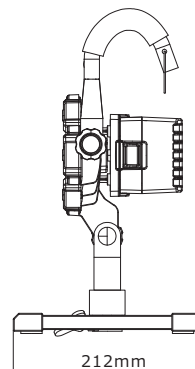

■実測照度

距離	中心照度
1m	1782LX
2m	445.6LX
3m	198LX
4m	111.4LX
5m	71.3LX

★上記照度は設計上の数値の為、  
使用環境下により異なります。

製品仕様

LEDパワー	40W	バッテリー	専用電池 4400mAh*2バック (GH-4400A)
全光束	5600lm	電池寿命	約1000回
調光機能	HIGH/LOW (2段階)	充電電源	AC充電 : AC100-240V DC充電 : DC12/24V
発光色	昼光色 (6000K)	角度調整	180°
光源数	米国CREE社製COB LEDチップ×4	防水等級	IP65 (生活防水)
演色性	>Ra80	サイズ	W232*H355*D212 mm
照射角度	120° (広角)	重量	約2.9kg
連続点灯時間	LOW : 4時間、HIGH : 2時間 (電池バック1個)	材質	アルミ+ABS+PC
	LOW : 8時間、HIGH : 4時間 (電池バック2個)		
充電時間約	約3~4時間 (電池バック1個)	セット内容	本体、バッテリーバック×2、スタンド、ネジセット、AC充電器、DC充電器、取扱説明書、保証書