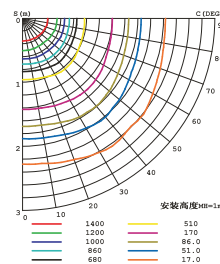

LED
投光器

基本情報	
品番	LD105
商品名	LED 投光器
製造元	株式会社 グッド・グッズ
ブランド	GOODGOODS
発売日	平成26年4月
メーカー希望小売価格	5,000円(税抜)
光色	昼光色
全光束	3000lm
消費電力	30W
入力電圧	AC85V~265V
ロット数	10
ロットサイズ	W510*H365*D310 mm
JAN (GS1) コード	4571461860497

薄型の設計
超爆光LEDチップ

特長

◆【軽量・丈夫・コンパクト・薄型】

奥行きたったの46mm、大幅な薄形化を実現！

薄型の設計で取付け位置の自由度もアップ！

◆【放熱機能アップ】

ボディ全体をフィン構造としたことで、放熱性に優れ熱だれや故障を防止！

◆【照射角130°の広角照射】

約130°の照射角で従来のLED投光器よりも更に広範囲を照らします！