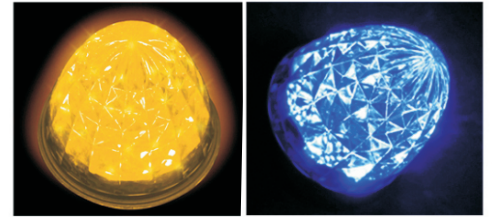

基本情報	
品番	LA-566
商品名	LED サイドマーカー
製造元	株式会社 グッド・グッズ
ブランド	GOODGOODS
発売日	平成26年9月
メーカー希望小売価格	1,300円
光色	5色（白、緑、青、黄、赤）
全光束	180lm
消費電力	1.44W
入力電圧	DC24V
ロット数	100
ロットサイズ	W430*H370*D450 mm
JAN (GS1) コード	4571461860169