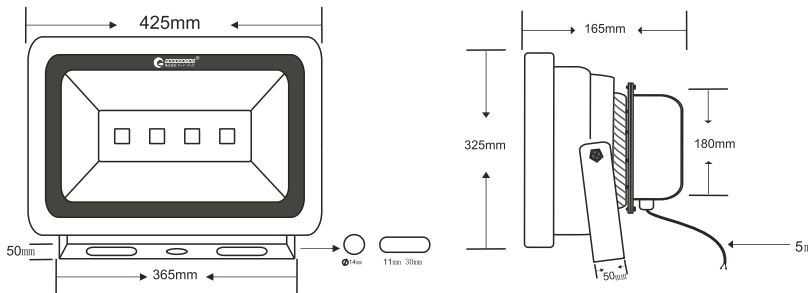

LD420 大型超爆光！ 200W LED投光器

基本情報	
品番	LD420
商品名	LED 投光器
製造元	株式会社 グッド・グッズ
ブランド	GOODGOODS
発売日	平成26年7月
メーカー希望小売価格	28,000円(税抜)
光色	昼光色
全光束	22000lm
消費電力	200W
入力電圧	AC85V~265V
ロット数	2
ロットサイズ	W495*H475*D370 mm
JAN (GS1) コード	4571461860251

LED 投光器

特長

- ◆【シャープな明りで効率UP】
  高効率な200W型（2000W相当）超ハイパワーLEDを搭載し、超拡散の明るさを実現！
  HID投光器「220W」相当の明るさ！
- ◆【照射角120°の広角タイプ】
  色ムラ・チラツキの無い純発光の昼白色が、均一に光を広げます。
  照射面は強化ガラスを使用。長期間の使用でも劣化せずクリアな光を照射します。
- ◆【耐水形】
  防水性能を示す保護等級において、高い防水性能を示す「耐水形（IP66）」を達成。
  屋内・屋外両方ご利用OK！
  看板灯、駐車場灯、樹木や店舗壁面などのライトアップ照明に。
  街灯、公園やホール、倉庫、町内の防犯灯に。
  集魚灯、イカ釣り漁船、キャンプ、アウトドアなどにも様々な用途に大活躍します！

実測照度

距離	中心照度
1m	7002.8LX
2m	1750.7LX
3m	778.0LX
4m	437.6LX
5m	280.1LX

★上記照度は設計上の数値の為、
使用環境下により異なります。

製品仕様

品番	LD420	照射角度	120°
消費電力	200W	使用温度	-20°C~45°C
入力電圧	AC85V~265V	防水等級	IP66（生活防水）
周波数	50/60Hz兼用	コード全長	約5m
全光束（明るさ）	22000lm	サイズ	W425*H325*D165 mm
ランプ効率	110lm/W	重さ	約8.2kg
発光色	昼光色（6000K）	材質	アルミニウム合金 + 強化ガラス
光源数	LEDチップ×4個	セット内容	投光器本体、プラグ（別途付属）、保証書、取扱説明書
演色性	>Ra80