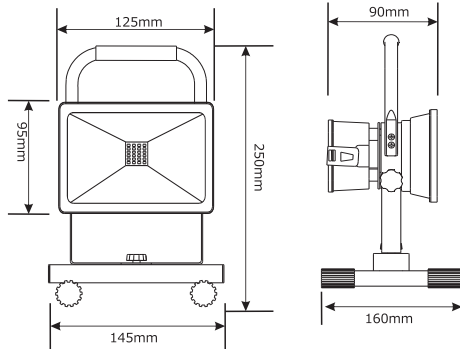

GH12-2 電池の取り換えが簡単