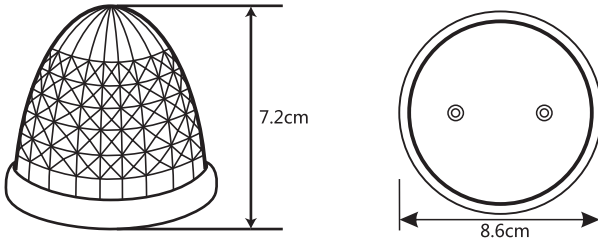

LA-566

DC24V対応
LEDサイドマーカー