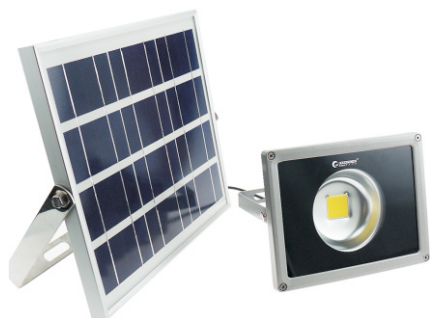

TYH-20C 電池交換式 実用新案登録 LEDソーラーライト

基本情報	
品番	TYH-20C
商品名	LEDソーラーライト 電池交換式
製造元	株式会社 グッド・グッツ
ブランド	GOODGOODS
知的財産権	実用新案登録第3207027号
発売日	平成28年8月
メーカー希望小売価格	8,000円(税抜)
光色	昼光色
明るさ	2200lm
点灯時間	9~13時間
ロット数	4
ロットサイズ	W240*H290*D530 mm
JAN (GS1) コード	4571461861036

太陽光発電LED