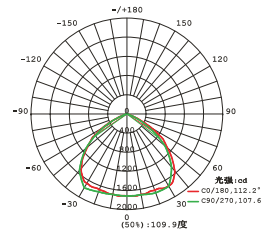

## 2種類ある点灯

昼白色は主に

作業、庭園、工事などの場合に活躍します。

電球色は主に

景色、公園、看板などの場合に活躍します。

昼白色: 6000K 電球色: 3500K