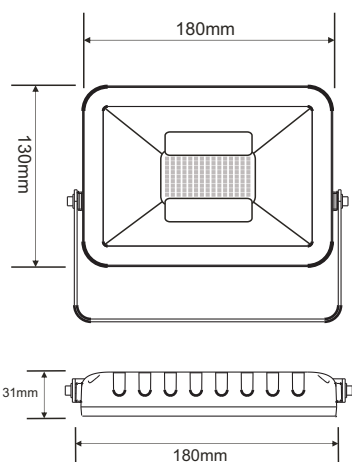

LED
投光器

LED投光器反射板
【実用新案登録】

基本情報	
品番	LDT-35B
商品名	LED 投光器 実用新案登録
製造元	株式会社 グッド・グッズ
ブランド	GOODGOODS
知的財産権	実用新案登録第3207354号
発売日	平成28年12月
メーカー希望小売価格	4,500円(税抜)
光色	昼光色
全光束	3850lm
消費電力	30W
入力電圧	AC100V~240V
ロット数	10
ロットサイズ	W400*H300*D250 mm
JAN (GS1) コード	4571461861135