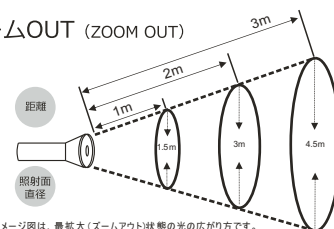

ズームOUT (ZOOM OUT)

上記イメージ図は、最大大(ズームアウト)状態の光の広がり方です。
ズーム機能で照射面積を自由に調節出来ます。

製品仕様

品番	ED90	充電電圧	AC100V-240V 50/60Hz
全光束	1800lm	防水等級	IP65(生活防水)
光源数	CREE社製XML-T6×1個	材質	アルミニウム合金
点灯モード	HIGH・MIDDLE・LOW・FLASH・SOS (5段階)	サイズ	ズームOut：約195*Φ34mm ズームIn：約215*Φ34mm
光束調節	ズーム機能	重さ	約160g (電池なし) / 260g (電池込)
使用時間	約4~8時間	セット内容	・ライト本体 (ストラップ付属)
充電時間	約6~8時間		・リチウムイオンバッテリー×2本 (18650型 3600mAh)
使用電池	専用電池 18650リチウムイオンバッテリー 2本		・専用充電器CHG-2A
電池寿命	約1000回		・取扱説明書、保証書、化粧箱