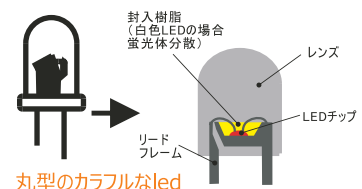

製品仕様

品番	LD-K8
発光色	RGB (青+緑+赤)
電球数	100球 (複数連結不可)
コードの長さ	10m
点灯パターン	3色が交替に瞬く
LEDのデザイン	ボール形
消費電力	5W

入力電圧	AC100V 50/60HZ
防水	IP65
材質	ABS+PVC
重さ	300g
パッケージサイズ	約160*90*120 mm
セット内容	本体、説明書、パッケージ