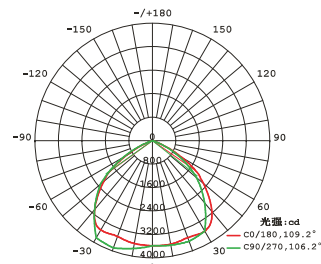

基本情報	
品番	LD210
商品名	LED 投光器
製造元	株式会社 グッド・グッツ
ブランド	GOODGOODS
発売日	平成26年6月
メーカー希望小売価格	18,000円(税抜)
光色	昼光色
全光束	11000lm
消費電力	100W
入力電圧	AC85V~265V
ロット数	2
ロットサイズ	W495*H475*D370 mm
JAN (GS1) コード	4571461860237

LED 投光器

特長

◆【シャープな明りで効率UP】

高効率な200W型（2000W相当）超ハイパワーLEDを搭載し、超拡散の明るさを実現！
HID投光器「220W」相当の明るさ！

◆【照射角120°の広角タイプ】

色ムラ・チラツキの無い純発光の昼白色が、均一に光を広げます。

照射面は強化ガラスを使用。長期間の使用でも劣化せずクリアな光を照射します。

◆【耐水形】

防水性能を示す保護等級において、高い防水性能を示す「耐水形（IP66）」を達成。

屋内・屋外両方ご利用OK！

看板灯、駐車場灯、樹木や店舗壁面などのライトアップ照明に。

街灯、公園やホール、倉庫、町内の防犯灯に。

集魚灯、イカ釣り漁船、キャンプ、アウトドアなどにも様々な用途で大活躍します！