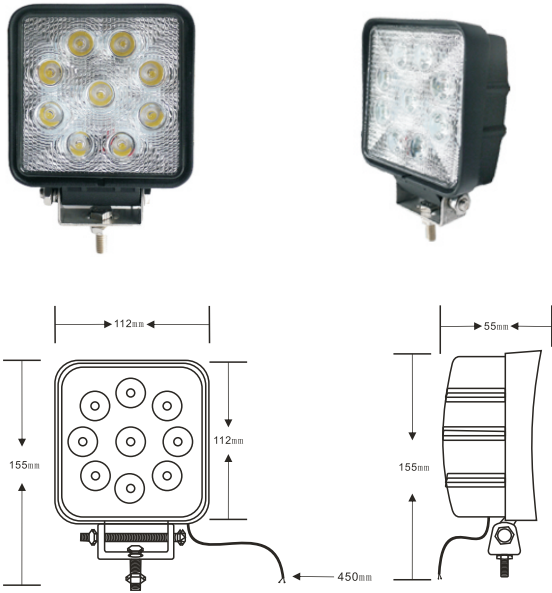

LD27F

DC12V~24V対応 LED作業灯27W