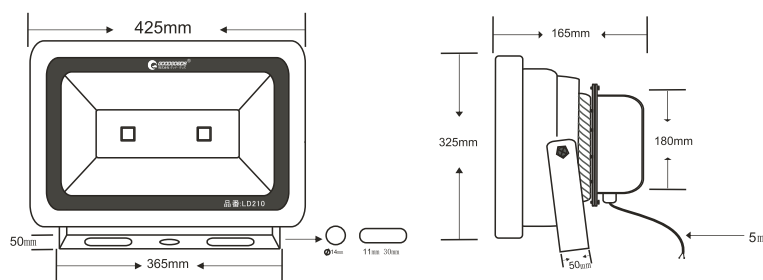

LD210 大型超爆光！ 100W LED投光器