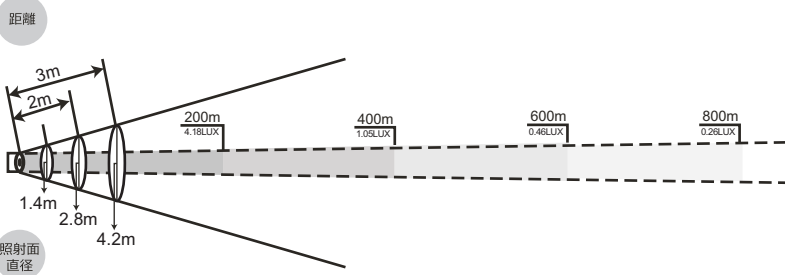

●実測照度

照射距離	中心照度
200m	4.18LUX
400m	1.05LUX
600m	0.46LUX
800m	0.26LUX

●実測照射範囲

照射距離	照射面直径
1m	Φ1.4m
2m	Φ2.8m
3m	Φ4.2m

実際は照射距離が空気などの環境に影響されますので多少の誤差が生じる場合がございます。

製品仕様

品番	HL90	充電電圧	100V-240V 50/60Hz
全光束	4000lm	防水等級	IPX3級防水（生活防水仕様）
光源数	CREE社製XML-T6 LEDチップ×3個	材質	アルミニウム+樹脂+プラスチック
点灯モード	HIGH・MIDDLE・LOW・FLASH（4段階）	サイズ	約90mm*50mm*Φ40mm
使用時間	約2~4時間	重さ	180g（電池なし）/280g（電池込）
充電時間	約6~8時間	セット内容	・ライト本体
使用電池	専用電池 18650リチウムイオンバッテリー 2本		・リチウムイオンバッテリー×2本（18650型 3600mAh）
電池寿命	約1000回		・専用充電器・取扱説明書、保証書、化粧箱