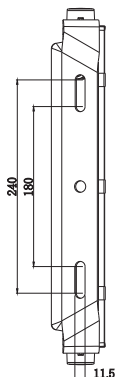

LDT-28G 極薄！大型超爆光！ 200W LED投光器

基本情報	
品番	LDT-28G
商品名	LED 投光器
製造元	株式会社 グッド・グッツ
ブランド	GOODGOODS
発売日	平成28年12月
メーカー希望小売価格	35,000円（税抜）
光色	昼光色
全光束	28000lm
消費電力	200W
入力電圧	AC85V~265V
口数	1
口サイズ	W576*H475*D160 mm
JAN (GS1) コード	4571461861241

特長

- ◆【高品質3030チップを240粒採用】
  SMD3030チップは【110LM/1個あたり】の照度を誇り、240粒の搭載で全光束最大28000lmを実現！消費電力を約1/15に抑え、超爆光と優れた省エネ性能を両立！また、従来LEDチップより耐熱性に優れ発熱量が少ない3030チップにより、熱害による劣化耐性を向上させ長寿命化を図っています。
- ◆【薄さ53.5mmの“極薄型LED投光器”】
  重くて大きいイメージが強いLED投光器の常識を覆す程【軽くて薄い】小型化に成功！駆動回路の小型化に着目し、タブレット並みのサイズを実現しました！
- ◆【照度は従来品の30%アップ】
  狭面積の基板へLED素子を密集させ実装し、光源内部の発光を次第に増加させる設計により、照度は従来200W投光器より30%アップしました！
- ◆【スタンド調整角度は最大、約270度】
  スタンドの最大調整角度を270度に改善する事で、取り付け角度も大幅にアップしました！
- ◆【密閉性に優れ、防水等級はIP65相当！】
  コーキングを強化することで、IP65相当の防塵防水性能を実現！雨の当たる屋外や粉塵の多い環境でもご使用頂けます！
- ◆【厚さ4mm（他社の2倍）の安定力の高いスタンド】
  新設計のスタンドの厚みは通常の2倍の【4mm】！揺れにも強い厚みです！
- ◆【照射面は強化ガラスを使用。長期間の使用でも劣化せずクリアな光を照射する！】
  透明度の高い強化ガラスを採用し、光線の透過達成率は98%以上！ムラなく光を放射します！
- ◆【表面の放熱フィン構造でヒート性能は格段にアップ！】
  放熱性能に優れたアルミ合金を採用し、更に放熱効率が高いフィン形状を採用することで、放熱問題を解決！更に長寿命化を実現しました！

実測照度

距離	中心照度
1m	8912.6LX
2m	2228.1LX
3m	990.3LX
4m	557.0LX
5m	356.5LX

★上記照度は設計上の数値の為、使用環境下により異なります。

製品仕様

品番	LDT-28G	照射角度	120°（広角）
消費電力	200W	ステー調整角度	270°
入力電圧	AC85V~265V	使用温度約	-20℃~45℃
周波数	50/60Hz兼用	防水等級	IP65（生活防水）
全光束	28000lm	コード全長	約2m
ランプ効率	140lm/W	サイズ	W360*H400*D53.5 mm
発光色	昼光色（6000K）	重量	6.5kg(本体)
光源数	LEDチップ×240個	材質	アルミニウム合金 + 強化ガラス
演色性	>Ra80	セット内容	投光器本体、プラグ(別途付属)、保証書、取扱説明書