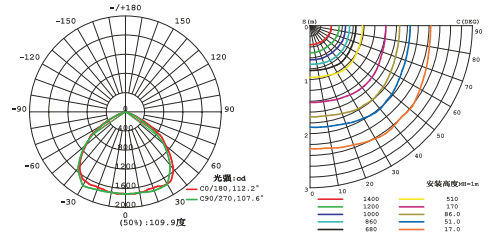

基本情報	
品番	LD103
商品名	LED 投光器
製造元	株式会社 グッド・グッズ
ブランド	GOODGOODS
発売日	平成24年11月
メーカー希望小売価格	6,500円(税抜)
光色	昼光色
全光束	5000lm
消費電力	50W
入力電圧	AC85V~265V
ロット数	6
ロットサイズ	W505*H325*D335 mm
JANコード	4571461860466

薄型の設計
超爆光SMDチップ