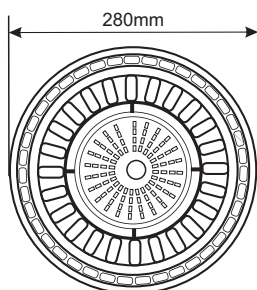

LG-100X

UFO型 高天井用照明 100W LED投光器

基本情報	
品番	LG-100X
商品名	高天井用照明 LED 投光器
製造元	株式会社 グッド・グッズ
ブランド	GOODGOODS
発売日	平成29年8月
メーカー希望小売価格	25,000円(税抜)
光色	昼光色
全光束	13000lm
消費電力	100W
入力電圧	AC85-265V
ロット数	2
ロットサイズ	W350*H450*D350 mm
JAN (GS1) コード	4571461861586

LED 投光器

特長

高耐久SMD LEDチップ133粒を採用して、業界高水準となる発光効率130lm/Wを実現

- ●省エネ
  設備灯具・消費電力が大幅に低減して、省エネで明るさアップ。LEDチップ133個搭載し、水銀灯400W相当に達します！様々な場所でも満足！！
- ●独特なデザイン
  近未来の世界を演出するようなUFO型デザインを採用LED高天井灯のおごそかなイメージを替へ、工場のイメージを一新！
- ●優れた放熱性能
  LED室と電源装置室を別々の筐体とした独自のデザインを採用ことにより、ダブル放熱構造でLEDチップと電源からの発熱を効率的に発散！
- ●演色性がRa80以上に達成し、作業環境に最適な照明器具です
  高演色で照らされた物が目に見える色を再現できる！！高標準な作業環境では一番似合いの照明器具です
- ●作業現場の安全性の向上！
  落下防止用ワイヤと引掛フックも付属しています、引掛フックを引掛けて、落下防止に！
- ●瞬時点灯
  従来の水銀灯にできない瞬時点灯・瞬時再点灯が可能になり、電圧降下などによる消灯でも瞬時点灯できます。