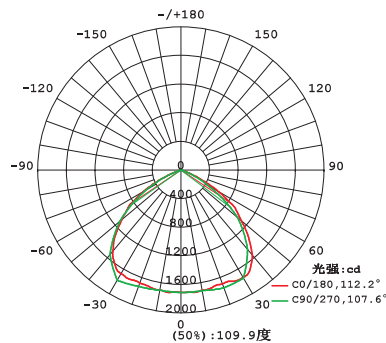

LED
投光器

特長

- ◆【軽量と高照度の実現】
  全光束は5500LM! 白熱球500W相当の明るさに匹敵!
  軽量ながらガレージには眩しいほどの高照度を誇ります。
- ◆【幅広い照射角度】
  約120°で広角&広範囲に照らします。
- ◆【15mコード&プラグ付き】
  菱形PSE認証コンセントプラグとロングコード15M電源コード付き!
  業者に頼まなくても、コンセント挿せばすぐにライトが使えます!!
- ◆【取っ手&スタンド付】
  取っ手付きで、軽量タイプの当子機が更に持ち運びに便利!!
  持ち運びの他、スタンドをご利用頂いたり、取っ手部分で吊り下げ使用も!
- ◆【ハンドル&床スタンドは取り外し可能!】
  フレーム部分の穴は、市販の投光器スタンドにも取り付け可能です!!