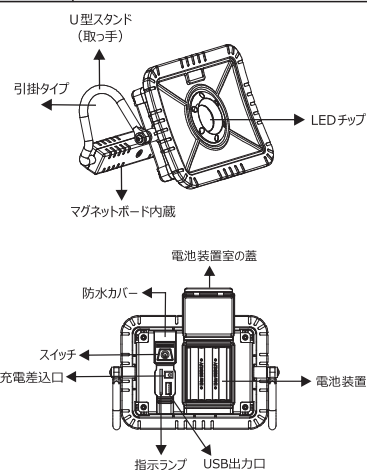

■実測照度

距離	中心照度
1m	1145.9LX
2m	286.4LX
3m	127.3LX
4m	71.6LX
5m	45.8LX

★上記照度は設計上の数値の為、使用環境下により異なります。

製品仕様

品番	YC-05W 実用新案登録	電池	専用電池 18650型3本 (3.7V 3600mAh)
LEDパワー	30W	電池寿命	約1000回
全光束	3600lm	充電電源	AC充電 : AC100V-240V
発光色	昼光色(6000K)	角度調整	前後360°
光源数	COB LEDチップ×1	防水等級	IP65
点灯モード	HIGH・LOW・SOS・FLASH (4段階)	サイズ	W228*H153*D48 mm
照射角度	120° (広角)	重量	1312g(本体)
連続点灯時間	HIGH : 約3時間以上	材質	アルミニウム合金 + 鋼+PC
	LOW : 約6時間以上	セット内容	投光器本体、18650型リチウムバッテリー*3本、ACアダプター、保証書、取扱説明書
充電時間	約4~5時間