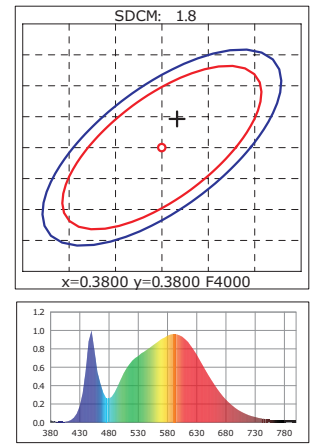

LED 投光器

基本情報	
品番	LDT-160
商品名	LED 投光器
製造元	株式会社 グッド・グッズ
ブランド	GOODGOODS
発売日	平成28年6月
メーカー希望小売価格	15,000円(税抜)
光色	昼光色
全光束	16000lm
消費電力	100W
入力電圧	AC100V-240V
ロット数	4
ロットサイズ	W440*H370*D230 mm
JAN (GS1) コード	4571461860992

特長

- ★革新！LED投光器がコンパクトになりました！薄さ41.5mmの「極薄型LED投光器」！LED投光器と聞けば【重くて大きい】というイメージを持たれますが、本製品はイメージを覆す程【薄くて軽い！】小型化に成功した製品です。駆動回路の小型化に専念し、遂にタレット並みのコンパクトサイズを実現しました！新設計の薄型ボディで従来の商品よりも設置場所が広がります！
- ★3030チップ*160粒を採用しました！超爆光と驚く省エネ性能を両立！3030チップはチップ1個あたり100ルーメンの輝度を達成し、この投光器が全光束最大16000LMを実現！消費電力も約1/15に抑えられる！また、従来チップLEDより耐熱性が高く発熱量が少ない3030チップを採用する事で熱害による耐久性を向上させる事で長寿命化を図っています。
- ★PVDアルミ鏡面加工で発光角度は160度に！広範囲を照らす
  照射範囲拡大の秘密は、高効率鏡面加工による集光、拡散技術にあります。
  アルミのPVD鏡面加工とは、アルミパーツの表面が鏡のように風景が映りこむように仕上げる加工です。全反射率98%の高反射を誇っており照射角度は160度に達する。
- ★密封性に優れ、IP65等級の防水性能を！
  コーキングを強化することで、IP65相当の防塵・防水性能を実現！雨の当たる屋外や粉塵の多い環境でもご使用いただけます！
- ★スタンドは上下270°調節可！
  設置の工程上の手間を最小限に
  スタンドそのままに、楽々設置！
  また、点灯角度も簡単に調節可能！
- ★照射面は強化ガラスを使用。長期間の使用でも劣化せずクリアな光を照射する
  カバーの材質は、強化ガラスなので、光線の透過率は、98%以上に達する！むらなく発散することを保証します。

実測照度

距離	中心照度
1m	3081.5LX
2m	770.4LX
3m	342.4LX
4m	192.6LX
5m	123.2LX

★上記照度は設計上の数値の為、使用環境下により異なります。