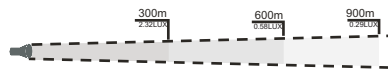

ズームIN (ZOOM IN)

最大照射距離：900m

(注：最大照射距離がズームINの状態において光が届く距離となる。900m距離に届く光の照度は0.3LUXとなります。実際は照射距離が空気などの環境に影響されますので多少の誤差が生じる場合がございます。)

●実測照射範囲

照射距離	照射面直径
1m	Φ1.5m
2m	Φ3m
3m	Φ4.5m