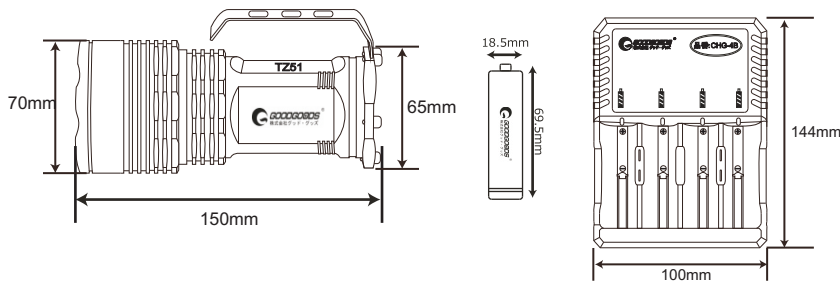

TZ51

電池交換式 3灯タイプ LED懐中電灯

基本情報	
品番	TZ51
商品名	LED 懐中電灯
製造元	株式会社 グッド・グッズ
ブランド	GOODGOODS
発売日	平成26年9月
メーカー希望小売価格	10,000円(税抜)
発光色	昼光色
明るさ	6500lm
点灯時間	3時間 (HIGH)
ロット数	20
JAN (GS1) コード	4571461860718

特長

- CREE社製XML-T6 LEDチップ5個搭載！最大6500lmを実現
- 超長寿命
  優れた放熱構造により、LEDモジュールの長寿命を保証。
- 点灯5パターン！！シーンに合わせて最適な照射モードを調節可能！！
- スイッチ一つで簡単に切り替え！！
  片手でスイッチを押すだけで、照射モードを瞬時に切り替えることができる。操作に手間かからない！
- グッド・グッズ専用バッテリー4本を搭載。経済的。
  過充電保護機能付き 約1000回くらい繰り返し利用可能。
- 軽量・コンパクト 女性でも持ち運びラクラク
  高品質航空機アルミ合金を構成し、頑丈で軽量の両立を追求！
- 便利な取っ手付き！持ち運びに便利。
- 雨の中でも使用できる防水仕様。

LED 懐中電灯

● 実測照度

照射距離	中心照度
50m	2.29LUX
100m	0.57LUX
150m	0.25LUX

実際は照射距離が空気などの環境に影響されますので多少の誤差が生じる場合がございます。

● 実測照射範囲

照射距離	照射面直径
1m	Φ1.4m
2m	Φ2.8m
3m	Φ4.2m

上記イメージ図は、最拡大（ズームアウト）状態の光の広がります。ズーム機能で照射面積を自由に調節出来ます。

製品仕様

品番	TZ51	充電電圧	AC100V-240V 50/60Hz
全光束	6500lm	防水等級	IP65(生活防水)
光源数	CREE社製XML-T6 LEDチップ×5個	材質	アルミニウム合金
点灯モード	HIGH・MIDDLE・LOW・FLASH・SOS (5段階)	サイズ	約150mm*φ70mm
使用時間	約3時間 (HIGH)	重さ	約420g (本体) /約620g (電池込み)
充電時間	約10時間	セット内容	・ライト本体 ・リチウムイオンバッテリー×4本 (18650型 3600mAh) ・専用充電器(CHG-4B)・取扱説明書、保証書、化粧箱
使用電池	専用電池 18650リチウムイオンバッテリー 4本		
電池寿命	約1000回