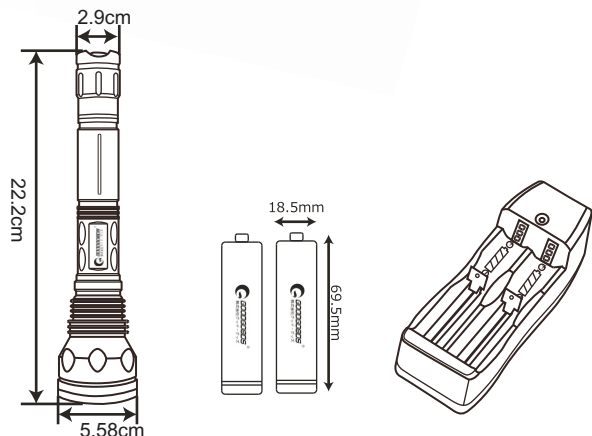

ES95

電池交換式 3灯タイプ LED懐中電灯

基本情報	
品番	ES95
商品名	LED 懐中電灯
製造元	株式会社 グッド・グッズ
ブランド	GOODGOODS
発売日	平成26年4月
メーカー希望小売価格	6,500円(税抜)
発光色	昼光色
明るさ	4000lm
点灯時間	約2~4時間
ロット数	40
JAN (GS1) コード	4571461860114