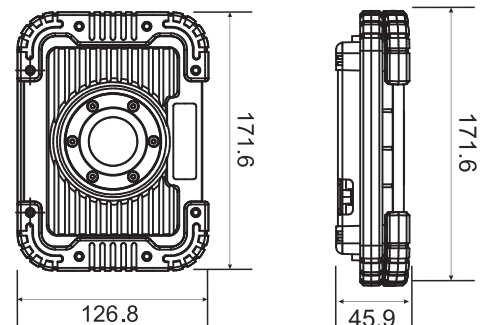

LED 充電式作業灯

基本情報	
品番	YC-02W
商品名	LED 充電式投光器
製造元	株式会社 グッド・グッズ
ブランド	GOODGOODS
知的財産権	実用新案登録第3212657号
発売日平成	29年5月
メーカー希望小売価格	6,000円 (税抜)
光色	昼光色
全光束	2500lm
点灯時間	HIGH: 約3時間 LOW: 約6時間
充電時間	約4~5時間
ロット数	20
ロットサイズ	W520*H280*D250 mm
JAN (GS1) コード	4571461861418