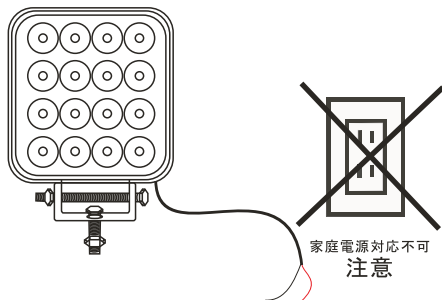

DC  
対応  
LED  
照明

**警告** ■DC12V/24V兼用です。  
100Vの家庭電圧に繋げないでください。