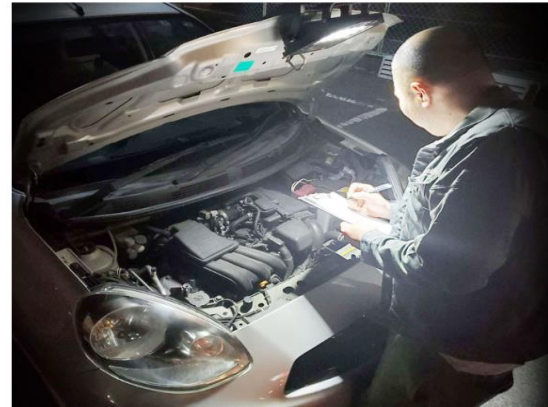

## 主な用途

夜間工事/工場内作業/メンテナンス作業/軌道作業/イベント・・・

**超爆光！照明用！**

11000lm高光効!色温6500K昼光色!

**赤の警告灯として使用可能**

遠くからでも視認性の高い警告灯