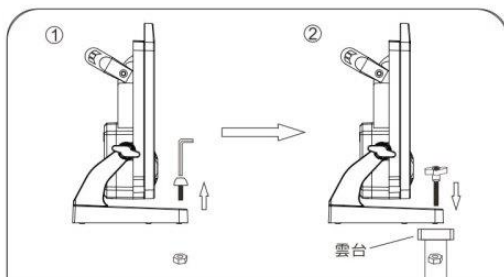

当社の三脚スタンド（品番：JD-002A）なら、  
2台まで搭載可能！

灯具付けネジを取り外し、灯具を雲台に取り付けM6  
ネジを使用し、最後ナットを固定します。一台固定の  
場合は雲台を取り外してご使用下さい。

当社JD-002A（別売）

ノブボルトで固定されているので工具不要で  
角度調整可能！

手持ち

平面置き

吊り下げ