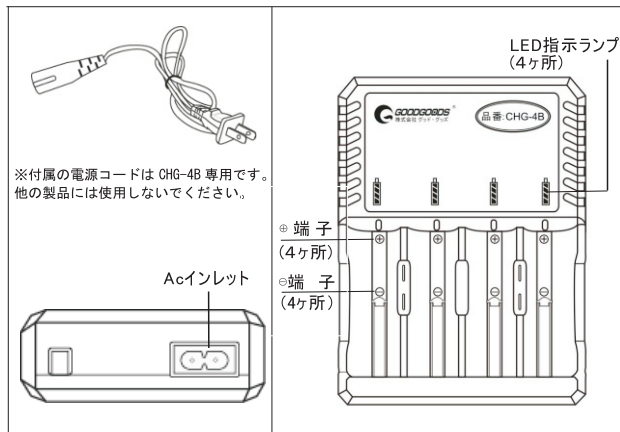

特長

①クイック自動診断機能

電池の装填直後に電圧を自動診断し、最適な充電モードで充電を開始

②充電表示LEDを4個搭載(独立充電表示)

電池本ずつに対しての緑色のLEDで充電状態をお知らせそれぞれの電池の充電完了が一目でわかる。

③4本独立充電 各種容量混在充電可能

充電器の各スロットが独立しているため、やRCR123などそれぞれ容量が違う電池を混合充電することも可能です。

④多重保護機能

低電圧、過電圧、過電流、過温度、短絡、過充電防止回路を搭載する。

⑤海外電圧対応

AC100~対応なので海外でも使用可能

(海外でご使用の場合は、国や地域に合わせて別途プラグアダプターをお買い求めください。)

仕様

製品情報	
品番	CHG-4B-N
定格入力	AC100V~240V 50/60Hz
定格出力	DC4.2V 500mA Max×4
外形寸法	約幅100*長さ144*厚さ35mm
電源コード長さ	約70cm
質量	約180g(充電器本体のみ)
充電可能な電池の数	1~4本
適応充電電池	Li-ion:26650、22650、18650、18490、17670、17500、17335、16340(RCR123)、14500、10440
セット内容	充電器、電源コード
当社対応	懐中電灯: TZ13/TZ32/TZ51/T7-D3X
機種	充電式投光器: GH10-S/GH12-2/GH30-X/GH36-1 ソーラーライト: TYH-5/TYH-09/TYH-20C/TYH-25Tなど

各部の名前

充電の仕方

1. 極性(+・-)を間違えないように電池を入れる。
2. 電源コードの電源コネクタを充電器のACインレットに差し込む。
3. 電源コードの電源プラグを家庭用コンセントに根本まで確実に差し込む。
4. LED指示ランプの点灯を確認する。

充電中: 赤ランプ点灯

充電完了: 緑ランプ点灯