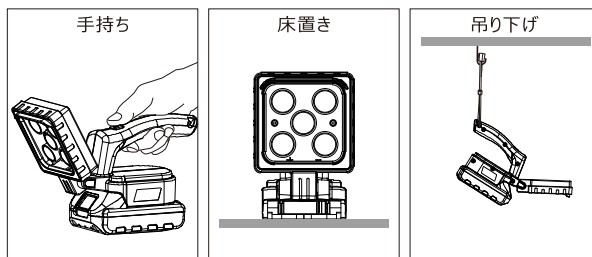

- 品番: YC-T01A
- 製造元: 株式会社グッド・グッズ
- ブランド: GOODGOODS
- 発売日: 令和8年5月
- メーカー希望小売価格: 4,500円(税抜)
- JAN (GS1) コード: 4571461864358

■仕様

品名	バッテリー着脱式LED作業灯 マatchingファイターV18 XS
品番	YC-T01A
バッテリー	※バッテリーは付属されません
対応バッテリー	マキタ社製バッテリー18V 型番: BL1860B(6.0Ah)・BL1850B(5.0Ah) ・BL1850(5.0Ah)・BL1840(4.0Ah) ・BL1830B(3.0Ah)・BL1830(3.0Ah) ・BL1820B(2.0Ah)
効率	15W(相当)
明るさ	約2200lm(最大)
光源数	5W LEDチップ×5個
発光色	昼光色(6500K)±5%
演色性	> Ra75
照射角度	約60°
照射距離	最大30m
点灯モード	HIGH(100%)、MID(50%)、LOW(25%)、SOS
連続点灯時間 ※18V 4A(バッテリー使用時)	HIGH: 約11~12時間、MID: 約24~25時間 LOW: 約54~55時間、SOS: 約11~12時間 ※点灯時間はあくまで目安です。 ※使用バッテリーにより点灯時間は異なります。 ※低温環境下でご使用の場合、点灯時間が短くなります。
ストラップの長さ	約10cm
作業温度 (バッテリー装着時)	-10℃~40℃
防水等級	IPX4
耐衝撃等級	IK03
材質	PC、ABS
本体サイズ	W165×H123×D48mm
重さ	約246g(本体のみ)
セット内容	投光器本体、取扱説明書、保証書

■使用例

小型軽量 床置き 手持ち 吊り下げ

■寸法

■バッテリー取り付け方法

**装着時**  
バッテリーの向きを確認し、正しい方向で差し込んでください。

**取り外し時**  
バッテリー上部のボタンを押したまま、バッテリーをスライドさせて取り外してください。

■使用例

※製品改良のため、仕様などを予告なく変更することがあります