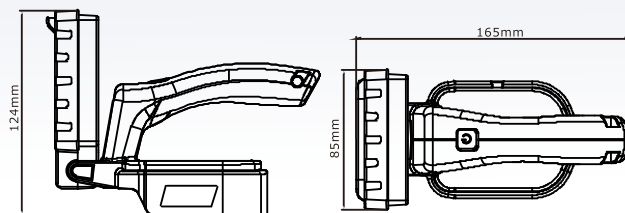

  
IPX4防水仕様

  
狭角60°照射

  
HIGH-MID-LOW-SOS  
調光機能

  
照射距離  
30m

  
昼光色 (6500K)

PORTABLE MULTI-FUNCTION EMERGENCY LIGHT  
**バッテリー着脱式LED作業灯**

明るさ調節 **4段階**  
HIGH・MID・LOW・SOS  
**5個高輝度LED搭載**

■基本情報

- 品番: YC-T01A
- 製造元: 株式会社グッド・グッズ
- ブランド: GOODGOODS
- 発売日: 令和8年5月
- メーカー希望小売価格: 4,500円(税抜)
- JAN (GS1) コード: 4571461864358

■仕様

品名	バッテリー着脱式LED作業灯 マatchingファイターV18 XS
品番	YC-T01A
バッテリー	※バッテリーは付属されません
対応バッテリー	マキタ社製バッテリー18V 型番: BL1860B(6.0Ah)・BL1850B(5.0Ah) ・BL1850(5.0Ah)・BL1840(4.0Ah) ・BL1830B(3.0Ah)・BL1830(3.0Ah) ・BL1820B(2.0Ah)
効率	15W(相当)
明るさ	約2200lm(最大)
光源数	5W LEDチップ×5個
発光色	昼光色(6500K)±5%
演色性	> Ra75
照射角度	約60°
照射距離	最大30m
点灯モード	HIGH(100%)、MID(50%)、LOW(25%)、SOS
連続点灯時間 ※18V 4A(バッテリー使用時)	HIGH: 約11~12時間、MID: 約24~25時間 LOW: 約54~55時間、SOS: 約11~12時間 ※点灯時間はあくまで目安です。 ※使用バッテリーにより点灯時間は異なります。 ※低温環境下でご使用の場合、点灯時間が短くなります。
ストラップの長さ	約10cm
作業温度 (バッテリー装着時)	-10℃~40℃
防水等級	IPX4
耐衝撃等級	IK03
材質	PC、ABS
本体サイズ	W165×H123×D48mm
重さ	約246g(本体のみ)
セット内容	投光器本体、取扱説明書、保証書

■使用例

小型軽量 床置き 手持ち 吊り下げ

■寸法

■バッテリー取り付け方法

**装着時**  
バッテリーの向きを確認し、正しい方向で差し込んでください。

**取り外し時**  
バッテリー上部のボタンを押したまま、バッテリーをスライドさせて取り外してください。

■使用例

※製品改良のため、仕様などを予告なく変更することがあります