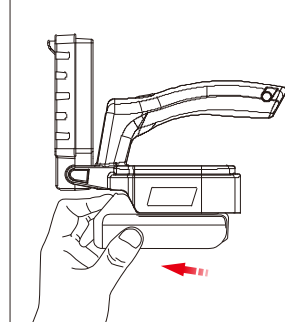

■使用例

小型軽量 床置き 手持ち 吊り下げ

■寸法

■バッテリー取り付け方法

**装着時**  
バッテリーの向きを確認し、正しい方向で差し込んでください。

**取り外し時**  
バッテリー上部のボタンを押したまま、バッテリーをスライドさせて取り外してください。

■使用例

※製品改良のため、仕様などを予告なく変更することがあります