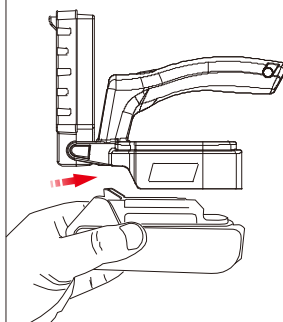

■使用例

小型軽量 床置き 手持ち 吊り下げ

■寸法

■バッテリー取り付け方法

**装着時**  
バッテリーの向きを確認し、正しい方向で差し込んでください。

**取り外し時**  
バッテリー上部のボタンを押したまま、バッテリーをスライドさせて取り外してください。

■使用例

※製品改良のため、仕様などを予告なく変更することがあります