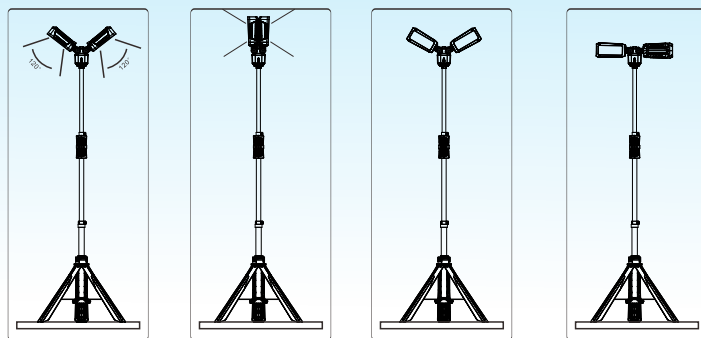

使用例

※製品改良のため、仕様などを予告なく変更することがあります。