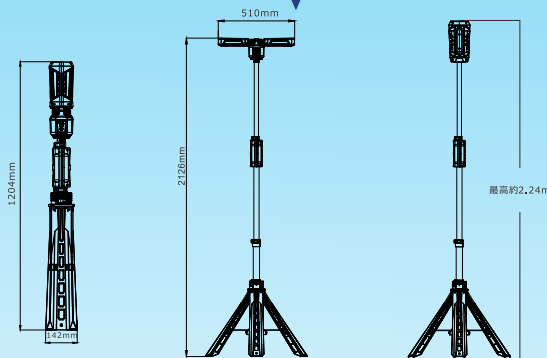

寸法

※充放電サイクルを500回繰り返すと、バッテリー容量が約75%~60%まで減少します。