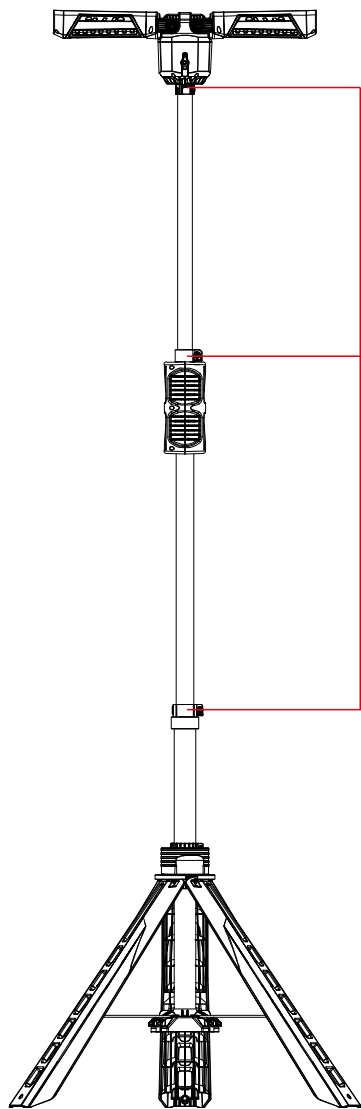

6000lm LED充電式作業灯

YC-6000T 三脚スタンド高さ調節

留め具を開けてからスタンドの高さを調節して、調節後にしっかり閉めます。

記号	名称			型式		
図名		図番		尺度	1:1	用紙 A4
設計		製図		承認		
				 LED照明の開発・製造・販売 ☎ 072-447-8536 ☎ 072-447-8537 www.goodgoods.co.jp www.goodtoku.com