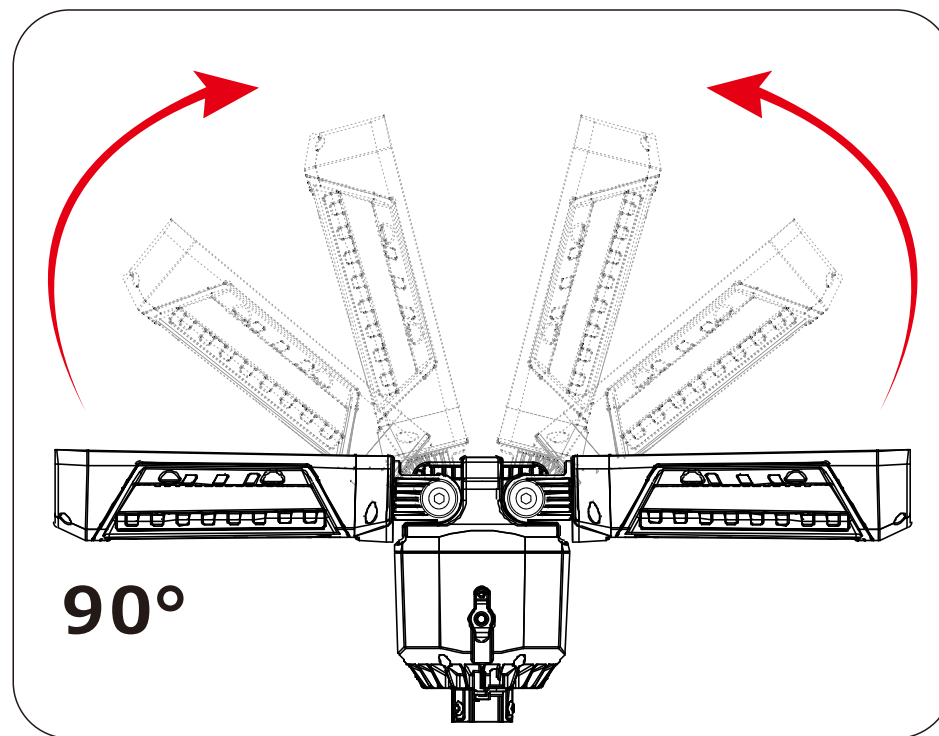

6000lm LED充電式作業灯

YC-6000T 角度調節

記号	名称			型式		
図名		図番		尺度	1:1	用紙 A4
設計		製図	承認	 LED照明の開発・製造・販売 ☎ 072-447-8536 ☎ 072-447-8537 www.goodgoods.co.jp www.goodtoku.com