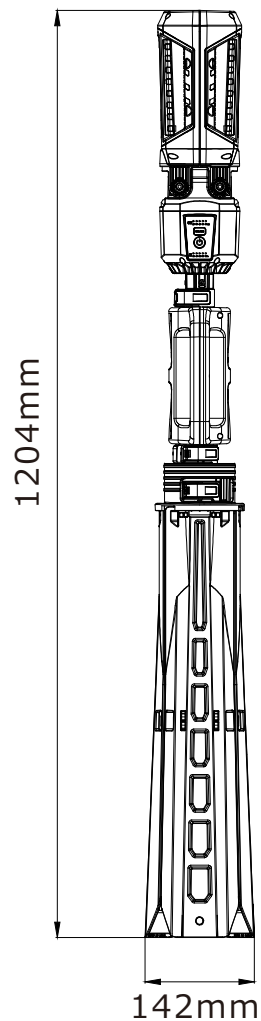

## YC-6000T 寸法図

IP65(生活防水)

記号	名称		型式		
図名		図番	尺度	1:1	用紙 A4
設計	製図	承認	  LED照明の開発・製造・販売 ☎ 072-447-8536 ☎ 072-447-8537 www.goodgoods.co.jp www.goodtoku.com		