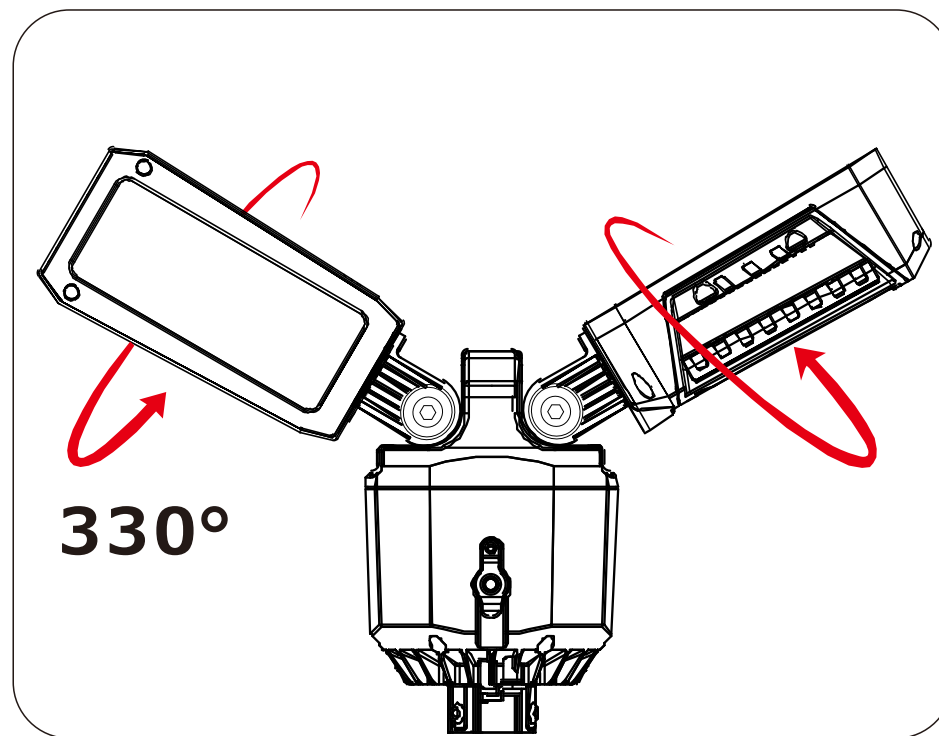

6000lm LED充電式作業灯

YC-6000T 角度調節

記号	名称			型式			
図名		図番		尺度	1:1	用紙	A4
設計		製図		承認		 LED照明の開発・製造・販売 ☎ 072-447-8536 ☎ 072-447-8537 www.goodgoods.co.jp www.goodtoku.com