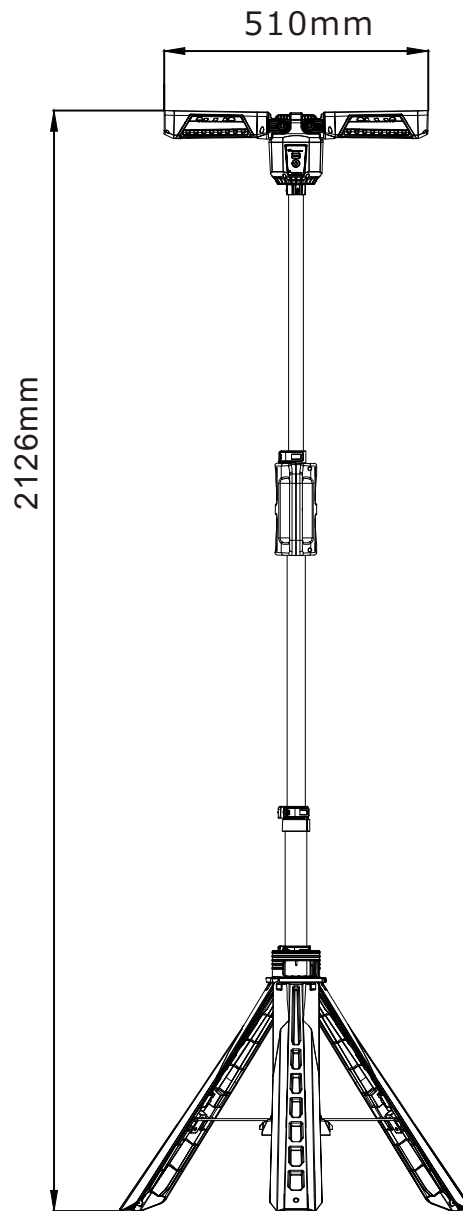

## YC-6000T 寸法図

IP65(生活防水)

記号	名称		型式		
図名		図番	尺度	1:1	用紙 A4
設計	製図	承認	  LED照明の開発・製造・販売 ☎ 072-447-8536 ☎ 072-447-8537 www.goodgoods.co.jp www.goodtoku.com		