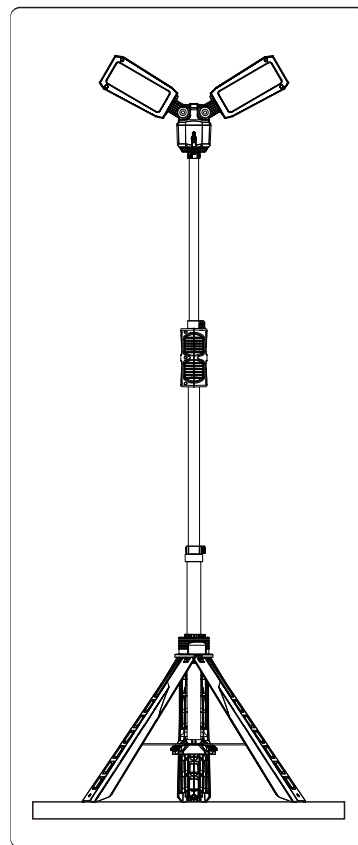

6000lm LED充電式作業灯

YC-6000T 使用例

照射角度120°

記号	名 称			型 式			
図名		図番		尺度	1 : 1	用紙	A4
設計		製図		承認		 LED照明の開発・製造・販売 ☎ 072-447-8536 ☎ 072-447-8537 www.goodgoods.co.jp www.goodtoku.com