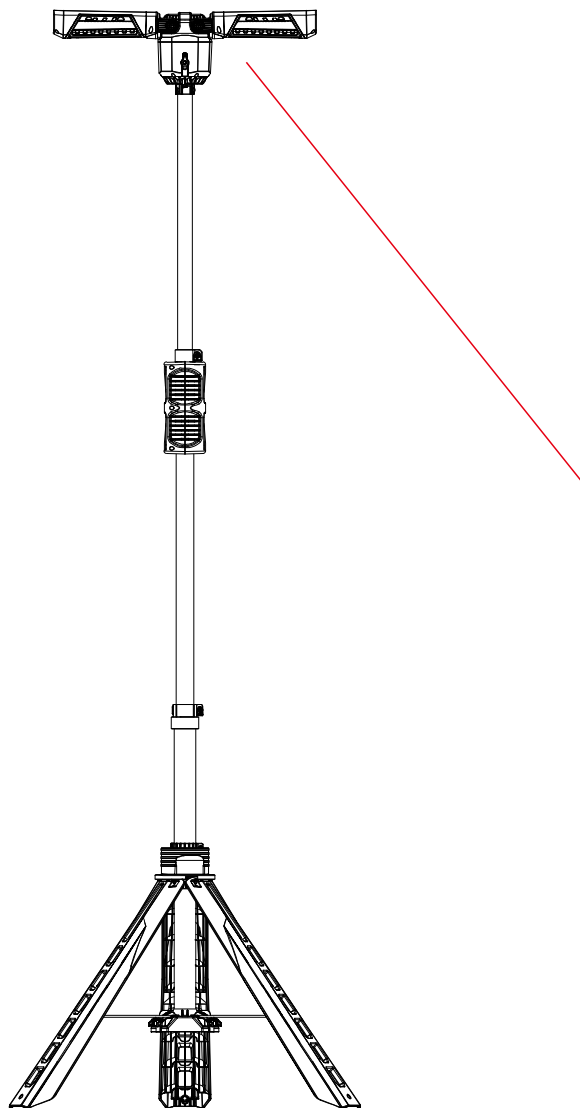

6000lm LED充電式作業灯

YC-6000T 角度調節

記号	名称			型式		
図名		図番		尺度	1:1	用紙 A4
設計		製図	承認	 LED照明の開発・製造・販売 ☎ 072-447-8536 ☎ 072-447-8537 www.goodgoods.co.jp www.goodtoku.com