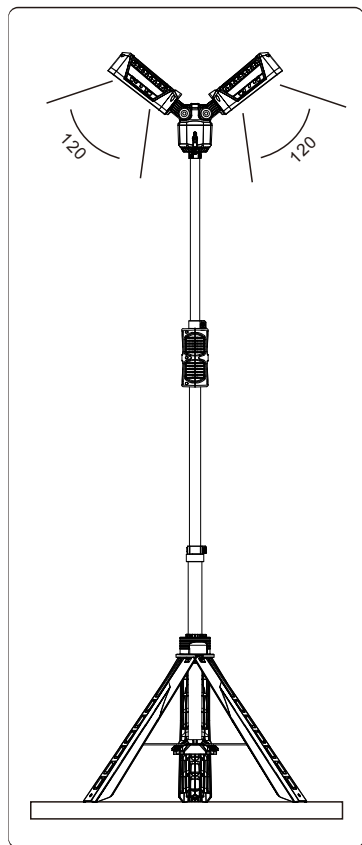

6000lm LED充電式作業灯

YC-6000T 使用例

照射角度120°

記号	名 称			型 式			
図名		図番		尺度	1 : 1	用紙	A4
設計		製図		承認		 LED照明の開発・製造・販売 ☎ 072-447-8536 ☎ 072-447-8537 www.goodgoods.co.jp www.goodtoku.com