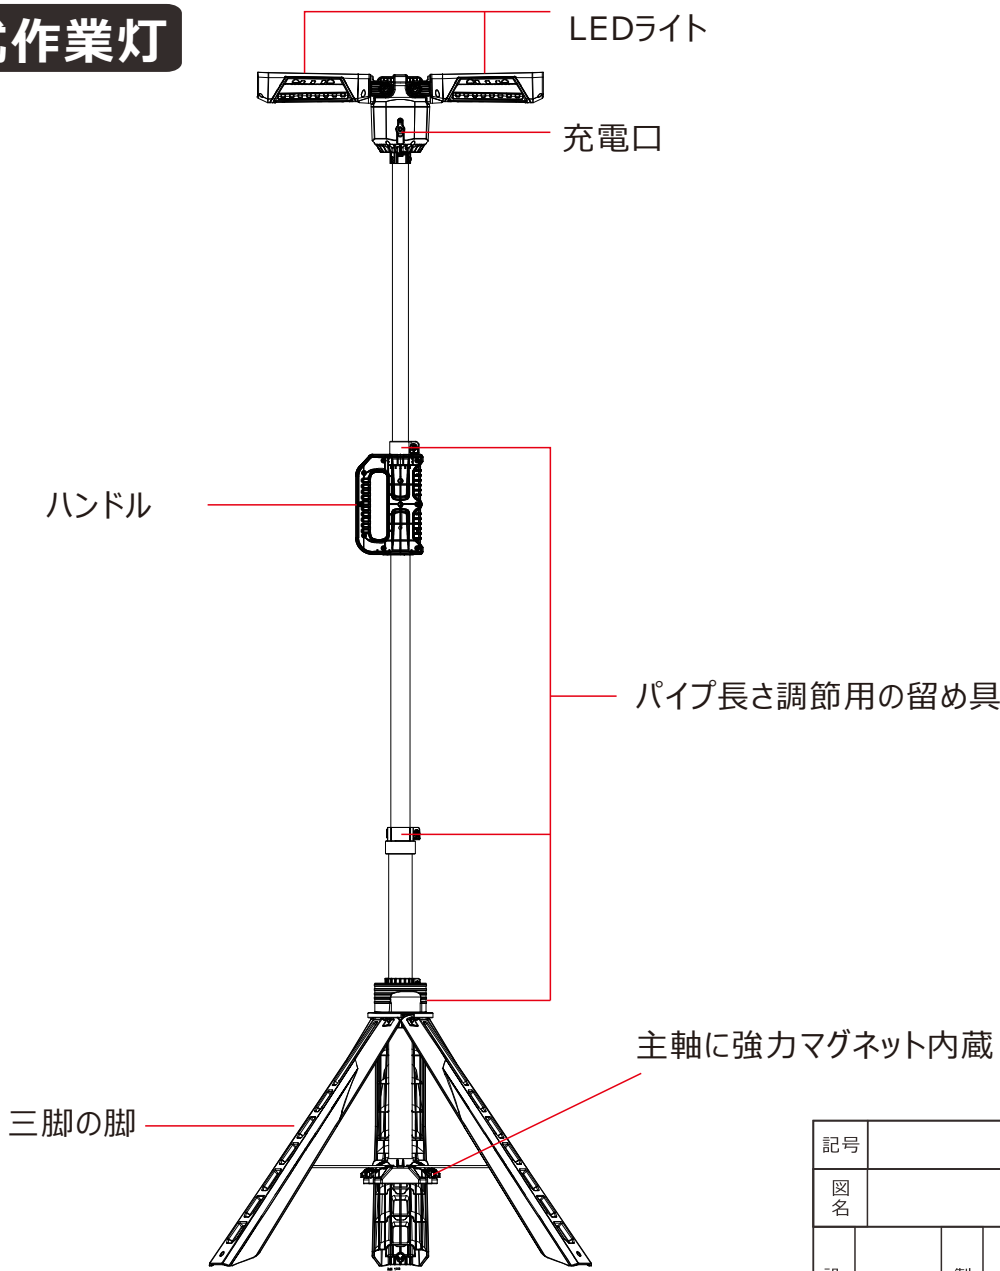

# 6000lm LED充電式作業灯

YC-6000T 各部名称

IP65(生活防水)

記号	名称			型式		
図名		図番		尺度	1:1	用紙 A4
設計		製図	承認	GOODGOODS 昭輝照明 SYOKI LED照明の開発・製造・販売 ☎ 072-447-8536 ☎ 072-447-8537 www.goodgoods.co.jp www.goodtoku.com		