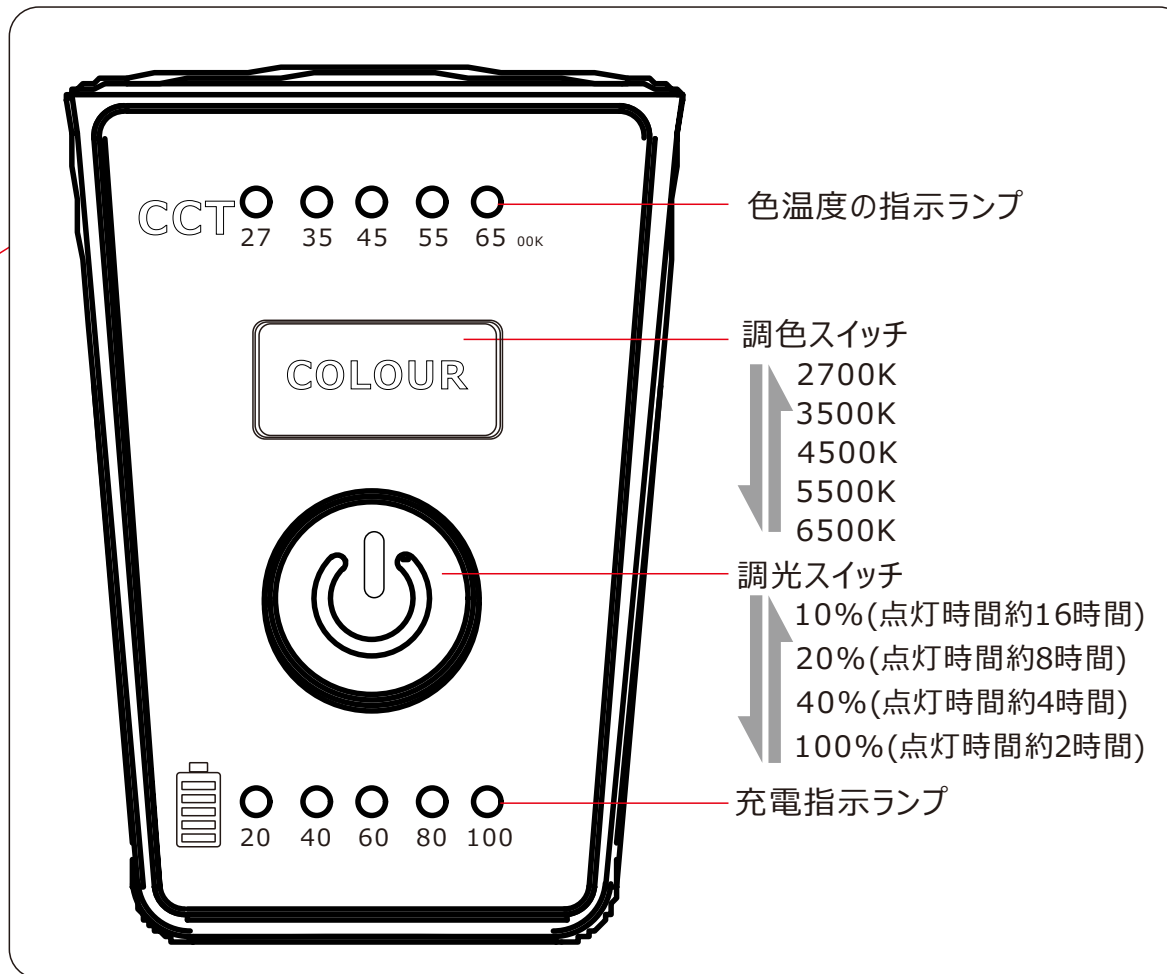

## YC-6000T 寸法図

IP65(生活防水)

記号	名称		型式		
図名		図番	尺度	1:1	用紙 A4
設計	製図	承認	  LED照明の開発・製造・販売 ☎ 072-447-8536 ☎ 072-447-8537 www.goodgoods.co.jp www.goodtoku.com		

## YC-6000T

色温度の指示ランプ

調色スイッチ

- 2700K
- 3500K
- 4500K
- 5500K
- 6500K

調光スイッチ

- 10%(点灯時間約16時間)
- 20%(点灯時間約8時間)
- 40%(点灯時間約4時間)
- 100%(点灯時間約2時間)

充電指示ランプ

記号	名称			型式		
図名		図番		尺度	1:1	用紙 A4
設計		製図		承認		
				  LED照明の開発・製造・販売 ☎ 072-447-8536 ☎ 072-447-8537 www.goodgoods.co.jp www.goodtoku.com		