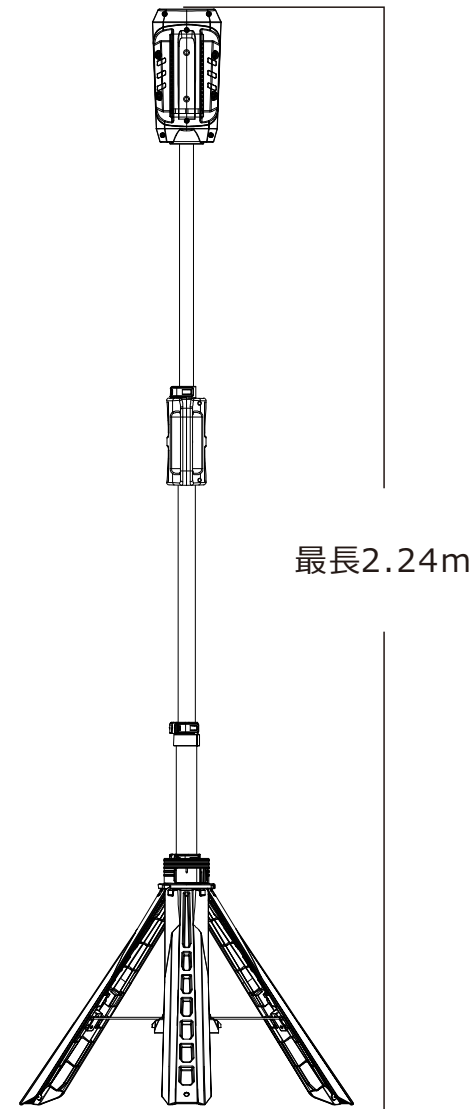

6000lm LED充電式作業灯

YC-6000T 寸法図

IP65(生活防水)

記号	名称		型式		
図名		図番	尺度	1:1	用紙 A4
設計	製図	承認	 LED照明の開発・製造・販売 ☎ 072-447-8536 ☎ 072-447-8537 www.goodgoods.co.jp www.goodtoku.com