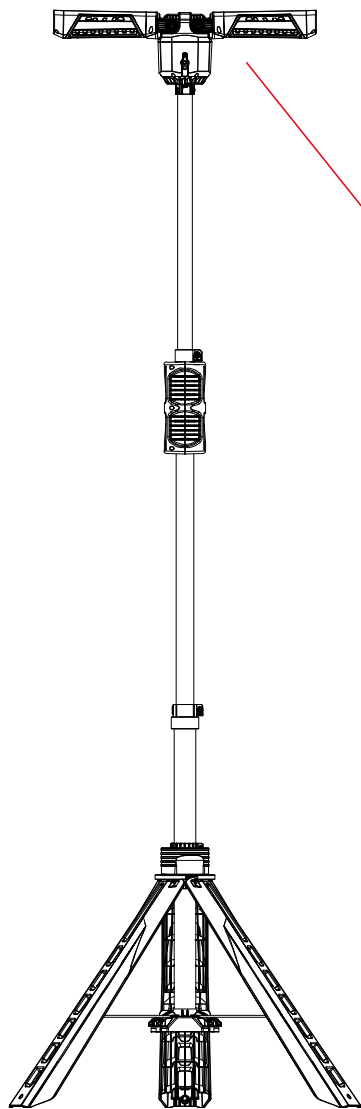

# 6000lm LED充電式作業灯

YC-6000T 角度調節

記号	名称			型式			
図名		図番		尺度	1:1	用紙	A4
設計		製図		承認		  LED照明の開発・製造・販売 ☎ 072-447-8536 ☎ 072-447-8537 www.goodgoods.co.jp www.goodtoku.com	