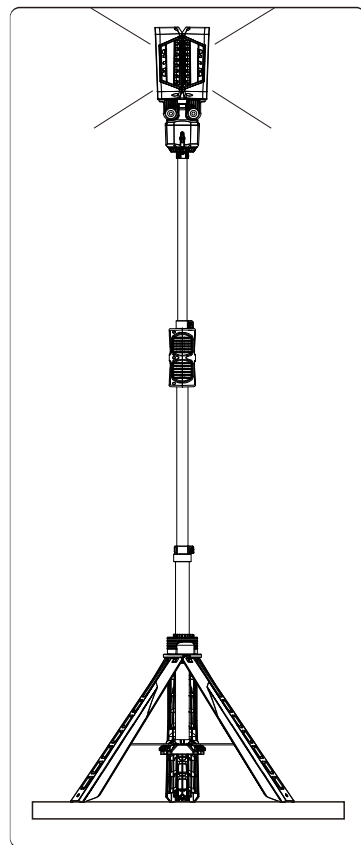

6000lm LED充電式作業灯

YC-6000T 使用例

照射角度120°

記号	名 称			型 式			
図名		図番		尺度	1 : 1	用紙	A4
設計		製図		承認		 LED照明の開発・製造・販売 ☎ 072-447-8536 ☎ 072-447-8537 www.goodgoods.co.jp www.goodtoku.com