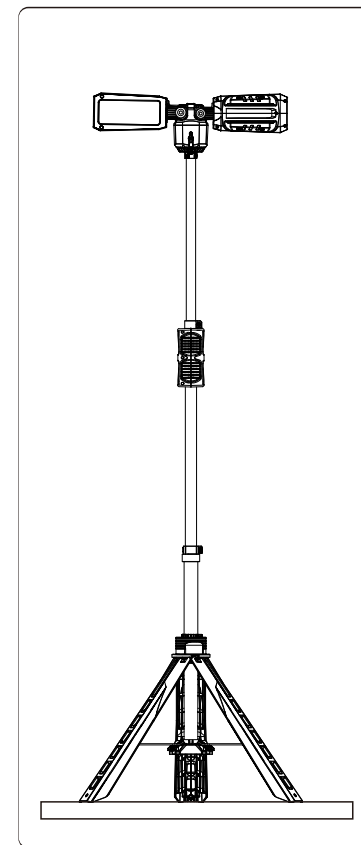

6000lm LED充電式作業灯

YC-6000T 使用例

照射角度120°

記号	名 称			型 式			
図名		図番		尺度	1 : 1	用紙	A4
設計		製図		承認		 LED照明の開発・製造・販売 ☎ 072-447-8536 ☎ 072-447-8537 www.goodgoods.co.jp www.goodtoku.com