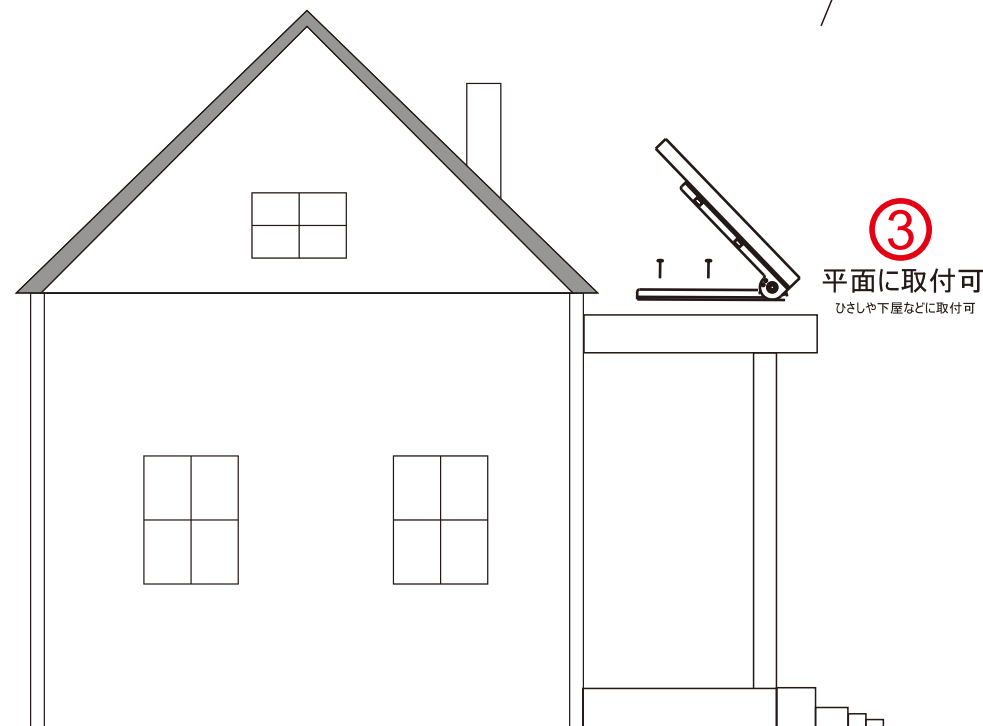

TYH-5JB 壁面・平面・屋根などに取付可

(ひさしや下屋などにも適用!)

記号	名称			型式	
図名		図番	尺度	1:1	用紙 A4
設計	製図	承認	昭曜照明 LED照明の開発・製造・販売 ☎ 072-431-2218 ㊚ 072-431-2219 www.goodgoods.co.jp www.goodtoku.com