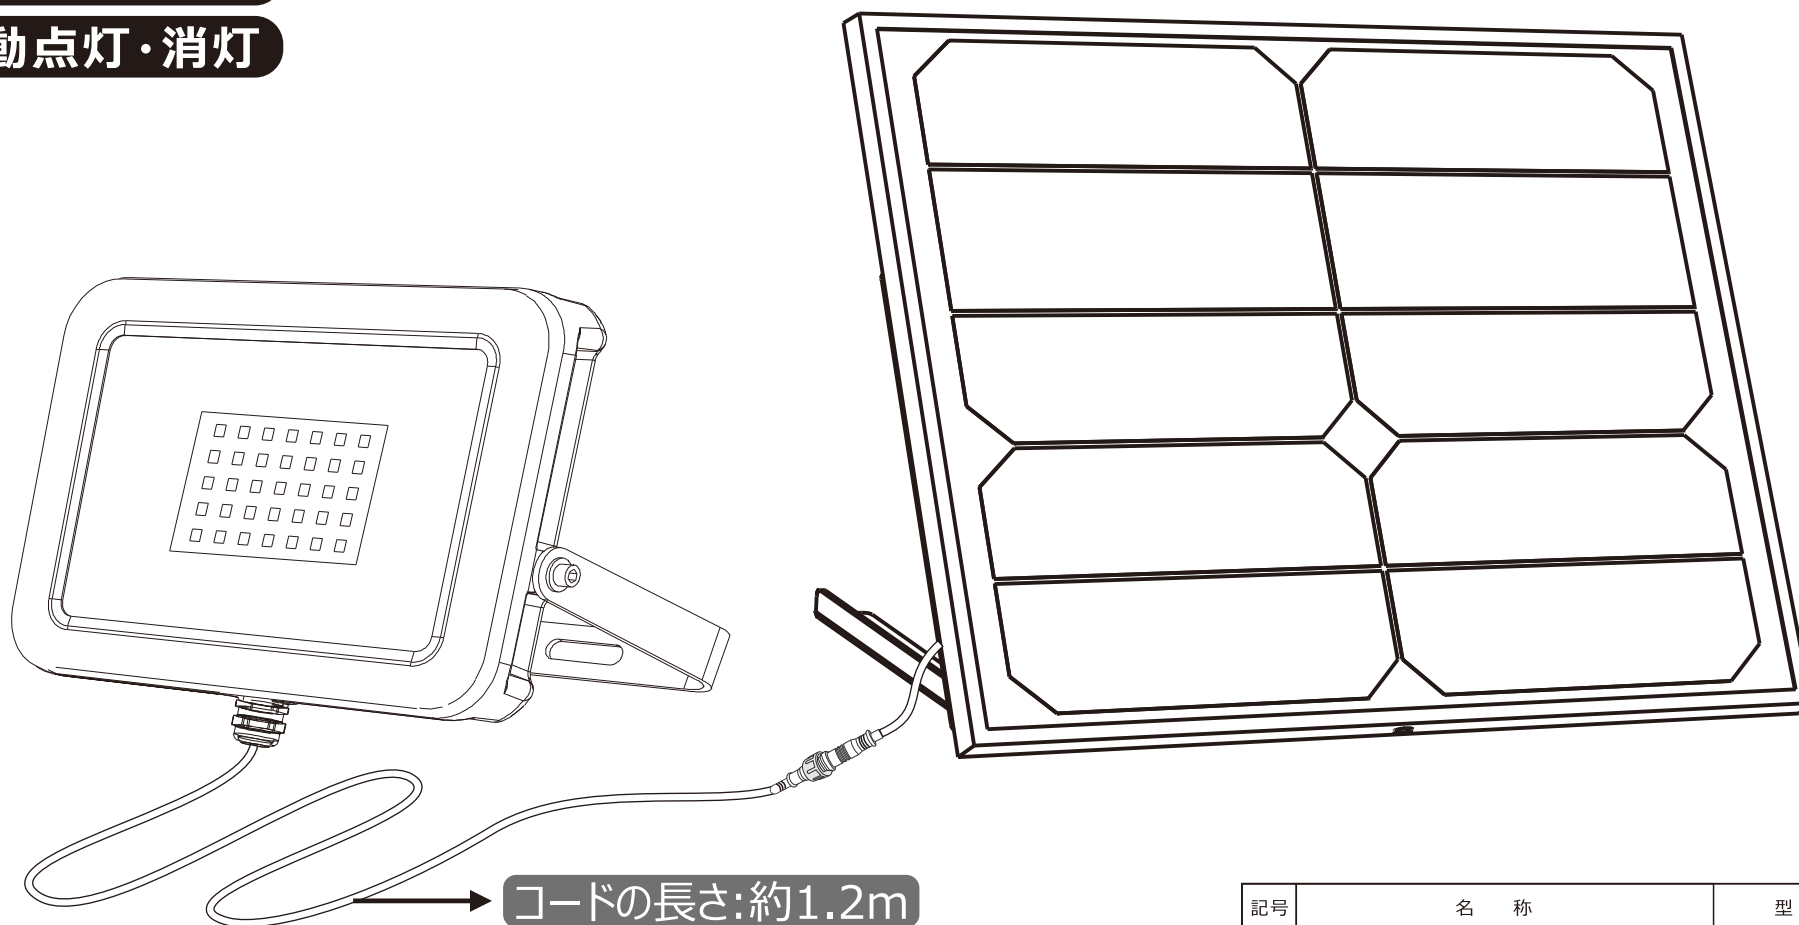

【実用新案登録】ソーラーライト TYH-34DW

太陽光発電で商用電源不要

電池交換可

自動点灯・消灯

記号	名 称			型 式		
図名			図番	尺度	1:1	用紙 A4
設計	製図	承認	GOODGOODS 昭曜照明 SYOKI LED照明の開発・製造・販売 ☎ 072-431-2218 ☎ 072-431-2219 www.goodgoods.co.jp www.goodtoku.com