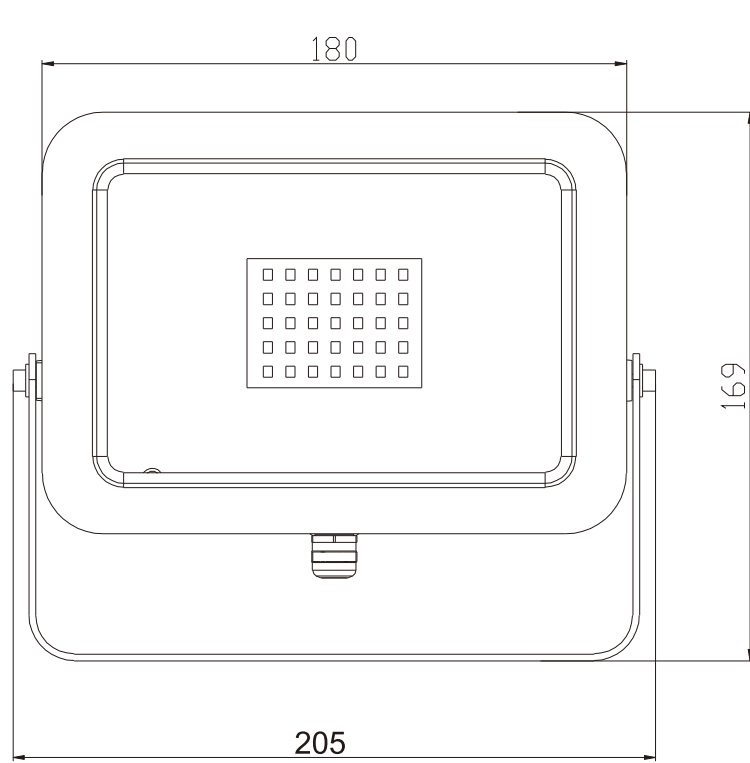

# 寸法図面①(LEDライト)

記号	名称			型式		
図名			図番	尺度	1:1	用紙 A4
設計	製図	承認	  LED照明の開発・製造・販売 電話 072-431-2218 072-431-2219 www.goodgoods.co.jp www.goodtoku.com			