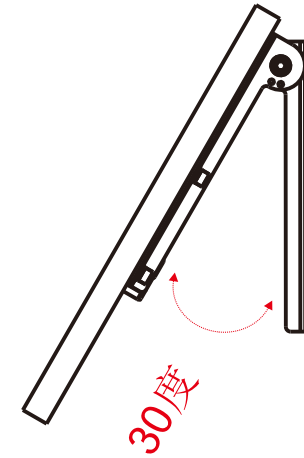

0°・30°・60° 取付角度調整可

記号	名 称			型 式		
図名		図番		尺度	1:1	用紙 A4
設計	製図	承認		 LED照明の開発・製造・販売 電話 072-431-2218 072-431-2219 www.goodgoods.co.jp www.goodtoku.com