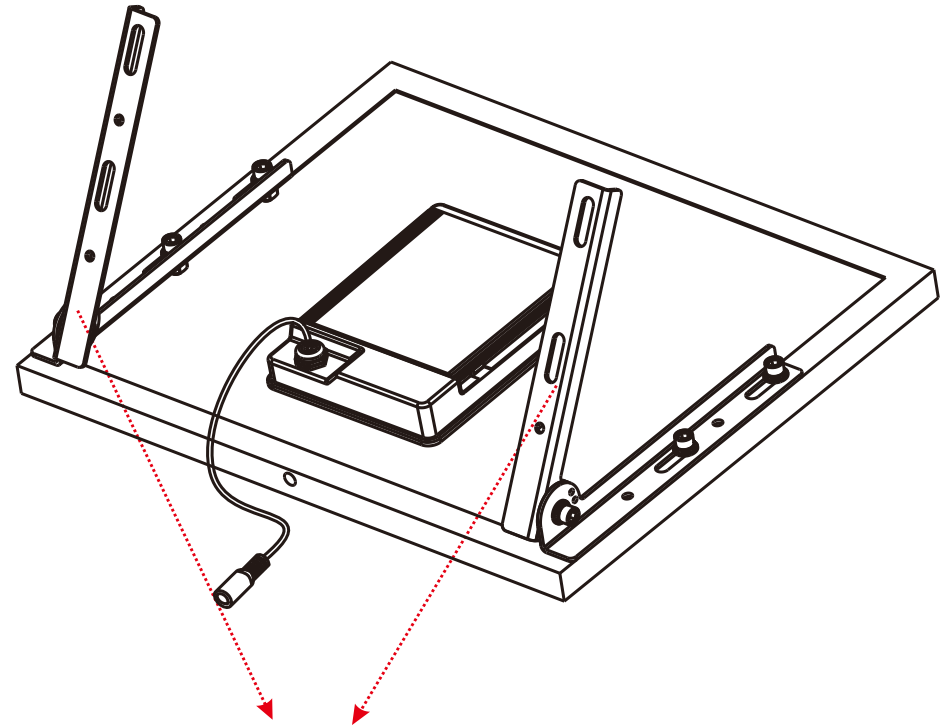

自立式スタンドを搭載

記号	名称			型式		
図名		図番		尺度	1:1	用紙 A4
設計	製図	承認		 LED照明の開発・製造・販売 ☎ 072-431-2218 ☎ 072-431-2219 www.goodgoods.co.jp www.goodtoku.com