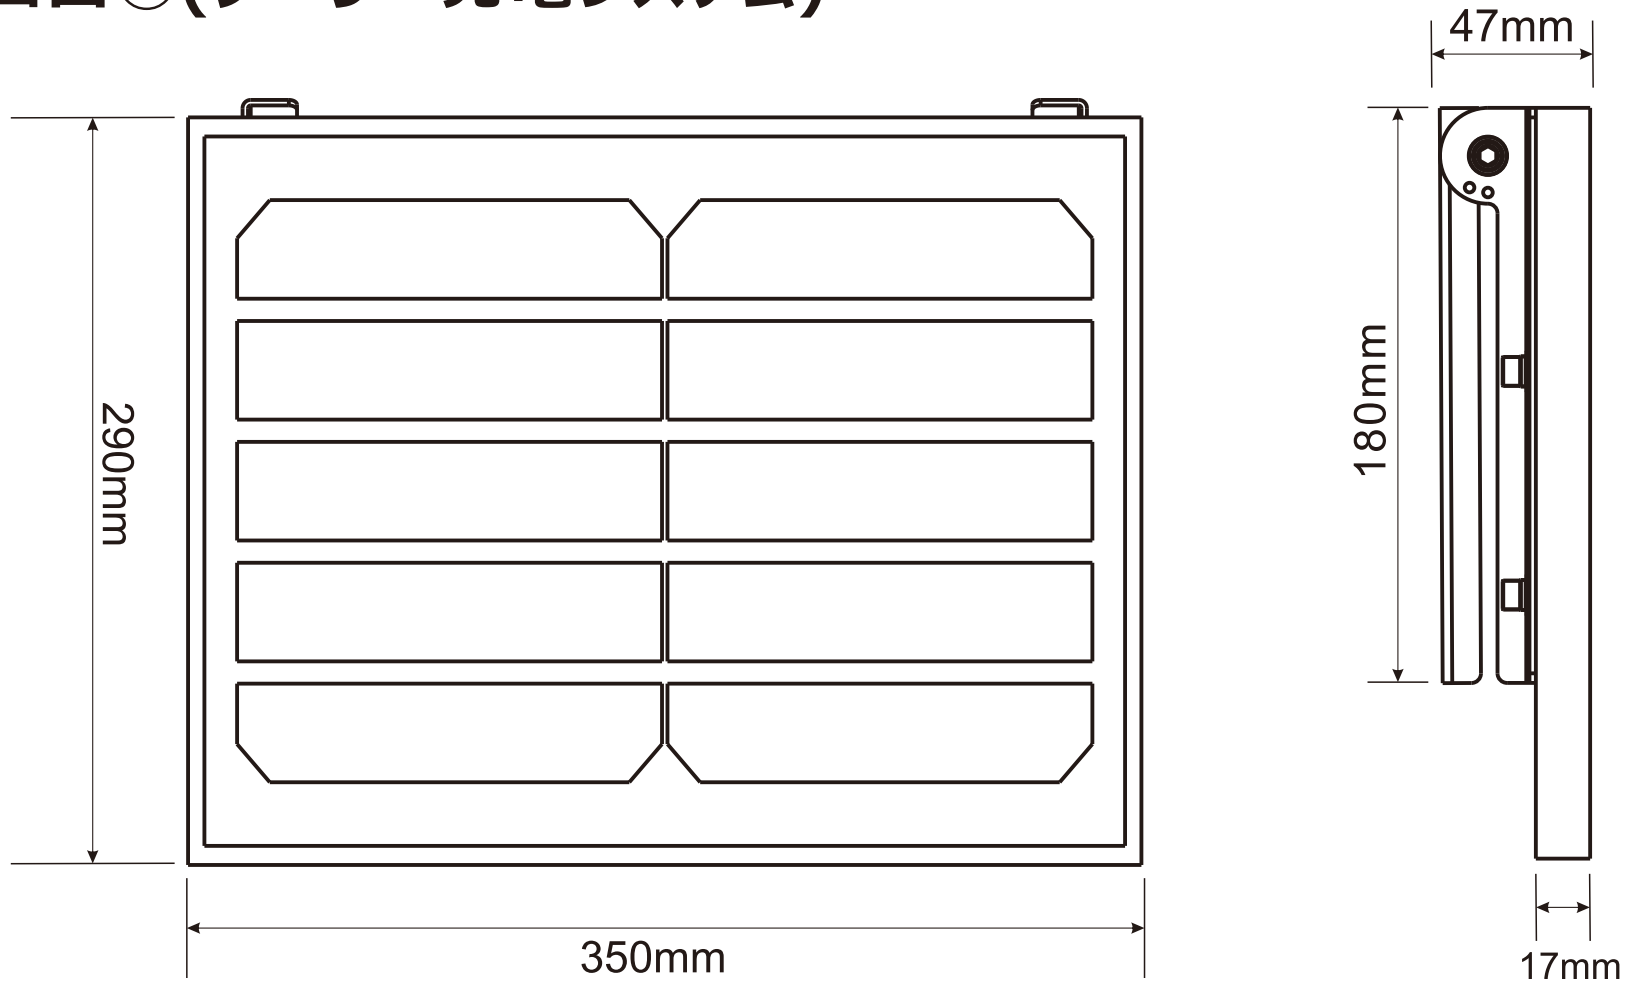

寸法図面②(ソーラー発電システム)

記号	名称			型式		
図名		図番		尺度	1:1	用紙 A4
設計		製図		承認		
				  LED照明の開発・製造・販売 ☎ 072-431-2218 ☎ 072-431-2219 www.goodgoods.co.jp www.goodtoku.com