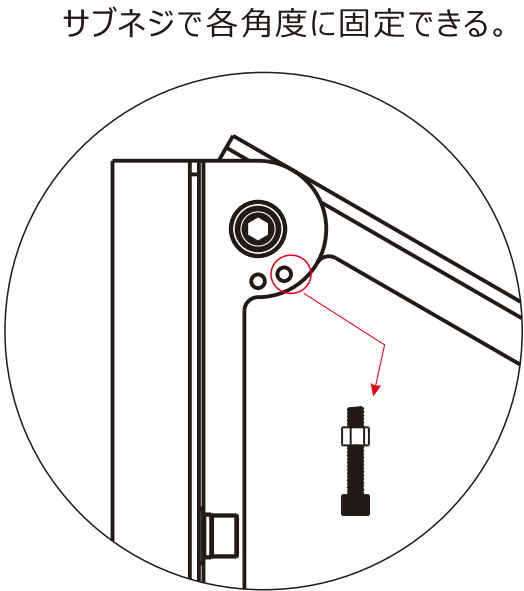

0°・30°・60° 取付角度調整可

記号	名 称			型 式		
図名		図番		尺度	1:1	用紙 A4
設計	製図	承認		 LED照明の開発・製造・販売 電話 072-431-2218 072-431-2219 www.goodgoods.co.jp www.goodtoku.com