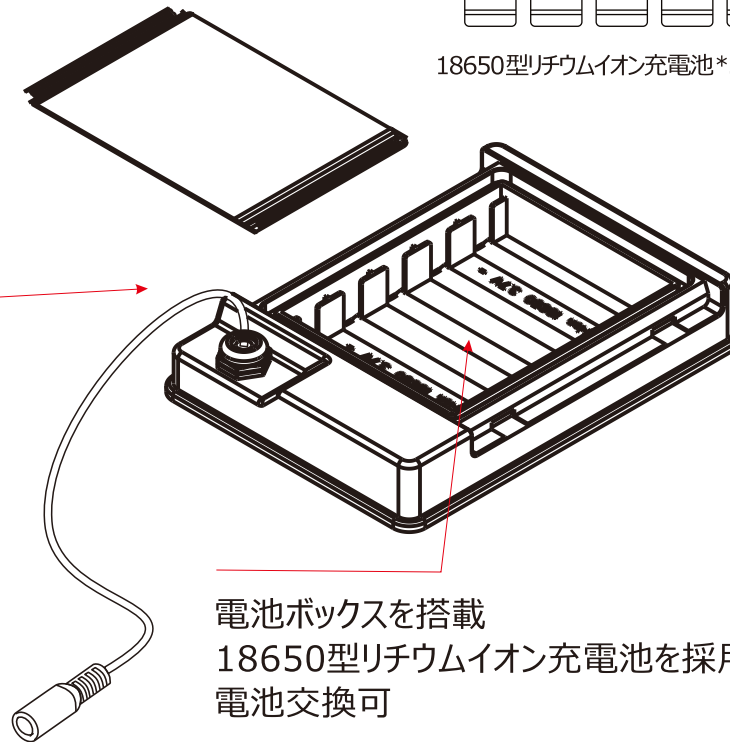

# ソーラー発電システム 自立式スタンド搭載

単結晶ソーラーパネル: 5V 15W  
充電時間:約6~8時間(天候に左右される。)

自立式スタンドを搭載

記号	名称			型式		
図名		図番		尺度	1:1	用紙 A4
設計	製図	承認		  LED照明の開発・製造・販売 ☎ 072-431-2218  ☎ 072-431-2219 www.goodgoods.co.jp www.goodtoku.com		

# ソーラー発電システム

大容量18650型充電電池\*5本搭載 簡単に取替可能

18650型リチウムイオン充電電池\*5本付属

電源コード:25cm  
ジャック規格:外径5.5\*内径2.1mm

電池ボックスを搭載  
18650型リチウムイオン充電電池を採用  
電池交換可

記号	名称			型式		
図名		図番		尺度	1:1	用紙 A4
設計		製図		承認		
				 昭曜照明  LED照明の開発・製造・販売 ☎ 072-431-2218 ☎ 072-431-2219 www.goodgoods.co.jp www.goodtoku.com		