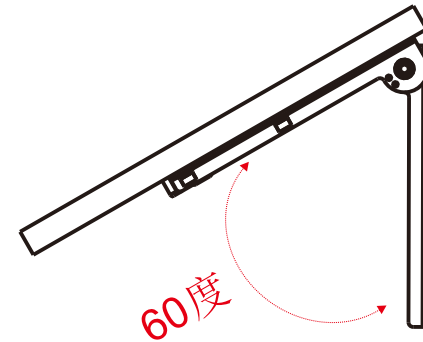

0°・30°・60° 取付角度調整可

記号	名 称			型 式		
図名		図番		尺度	1:1	用紙 A4
設計	製図	承認		 LED照明の開発・製造・販売 電話 072-431-2218 072-431-2219 www.goodgoods.co.jp www.goodtoku.com