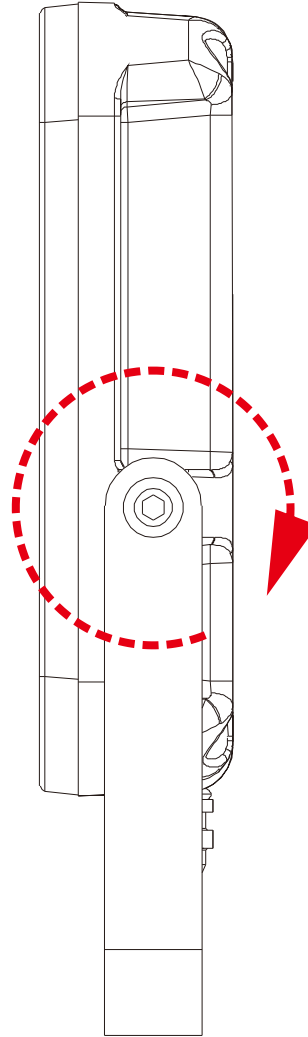

スタンド搭載 360°角度調整可

記号	名 称			型 式			
図名		図番		尺度	1:1	用紙	A4
設計		製図		承認		株式会社 グッド・グッズ 昭曜照明 LED照明の開発・製造・販売 ☎ 072-431-2218 ☎ 072-431-2219 www.goodgoods.co.jp www.goodtoku.com