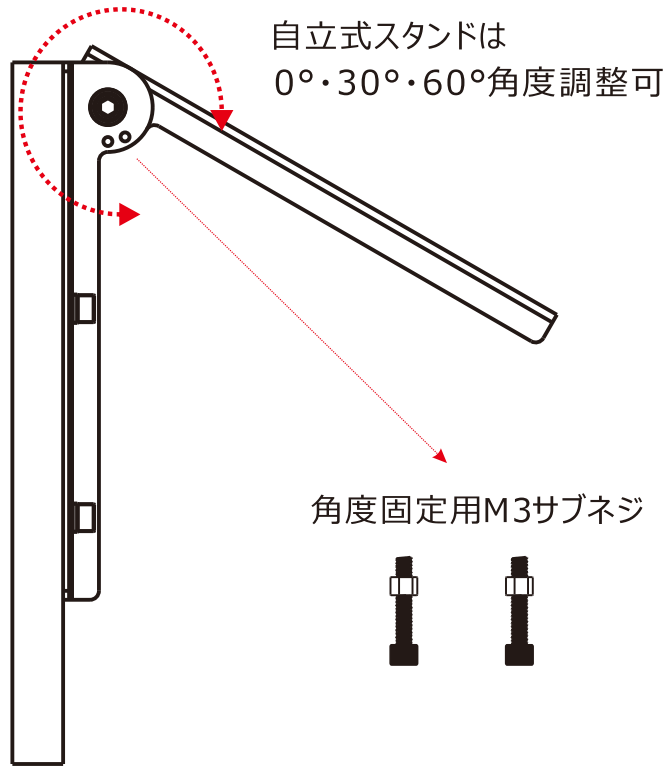

0°・30°・60° 取付角度調整可

記号	名 称			型 式		
図名		図番		尺度	1:1	用紙 A4
設計	製図	承認		 LED照明の開発・製造・販売 電話 072-431-2218 072-431-2219 www.goodgoods.co.jp www.goodtoku.com