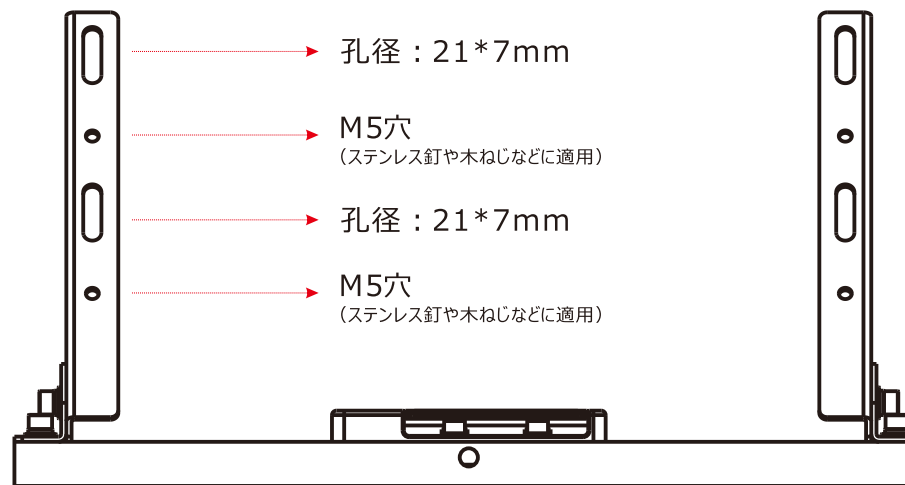

寸法図面③(ソーラーパネルの自立式スタンド)

記号	名称			型式		
図名		図番		尺度	1:1	用紙 A4
設計	製図	承認		 LED照明の開発・製造・販売 会 072-431-2218 番 072-431-2219 www.goodgoods.co.jp www.goodtoku.com