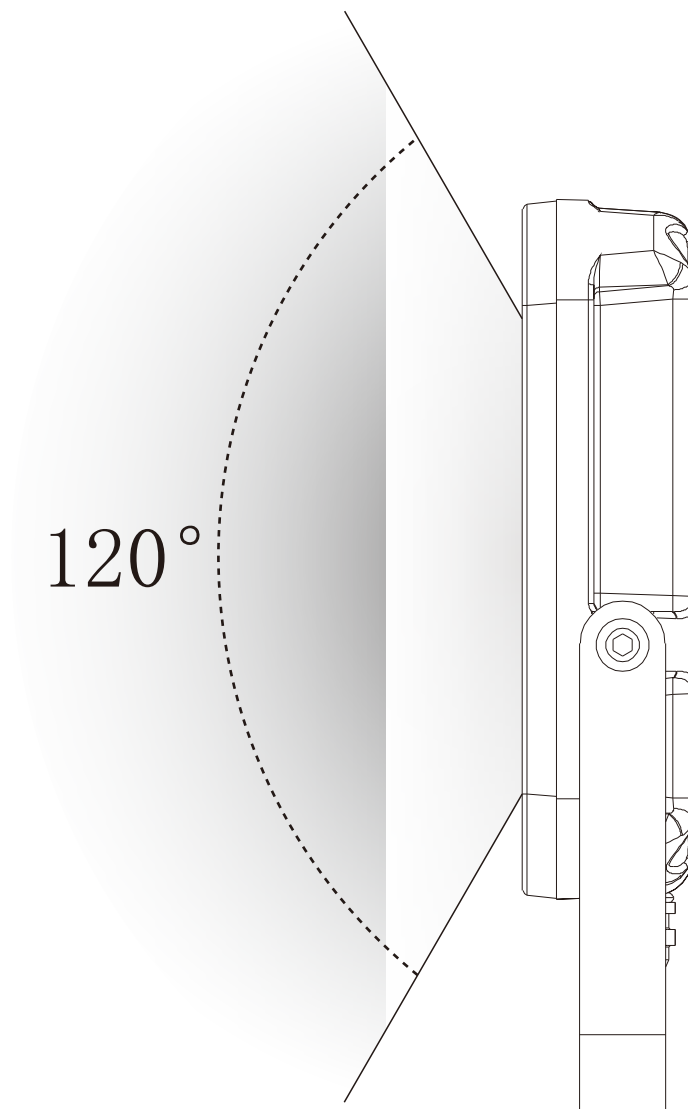

120°配光 広域照射

記号	名 称			型 式		
図名			図番	尺度	1 : 1	用紙 A4
設計	製図	承認	GOODGOODS 昭曜照明 SYOKI LED照明の開発・製造・販売 ☎ 072-431-2218 ☎ 072-431-2219 www.goodgoods.co.jp www.goodtoku.com