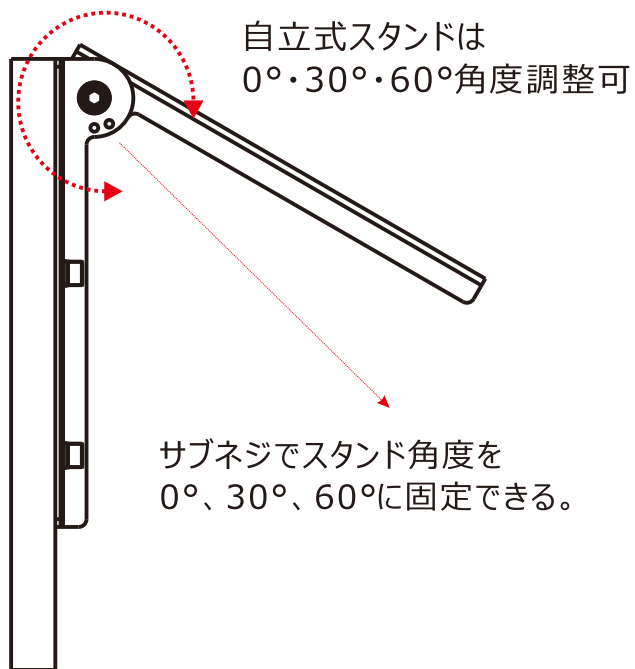

寸法図面③(ソーラーパネルの自立式スタンド)

記号	名称			型式		
図名		図番		尺度	1:1	用紙 A4
設計	製図	承認		 LED照明の開発・製造・販売 会 072-431-2218 番 072-431-2219 www.goodgoods.co.jp www.goodtoku.com