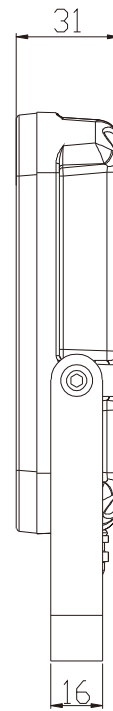

# 【実用新案登録】ソーラーライト TYH-34DW

# 寸法図面①(LEDライト)

記号	名称			型式		
図名			図番	尺度	1:1	用紙 A4
設計	製図	承認	  LED照明の開発・製造・販売 電話 072-431-2218 072-431-2219 www.goodgoods.co.jp www.goodtoku.com			

# 寸法図面②(ソーラー発電システム)

記号	名称			型式		
図名		図番		尺度	1:1	用紙 A4
設計		製図		承認		
				  LED照明の開発・製造・販売 ☎ 072-431-2218  ☎ 072-431-2219 www.goodgoods.co.jp www.goodtoku.com		

# 寸法図面③(ソーラーパネルの自立式スタンド)

記号	名称			型式		
図名		図番		尺度	1:1	用紙 A4
設計	製図	承認		  LED照明の開発・製造・販売 会 072-431-2218 番 072-431-2219 www.goodgoods.co.jp www.goodtoku.com		