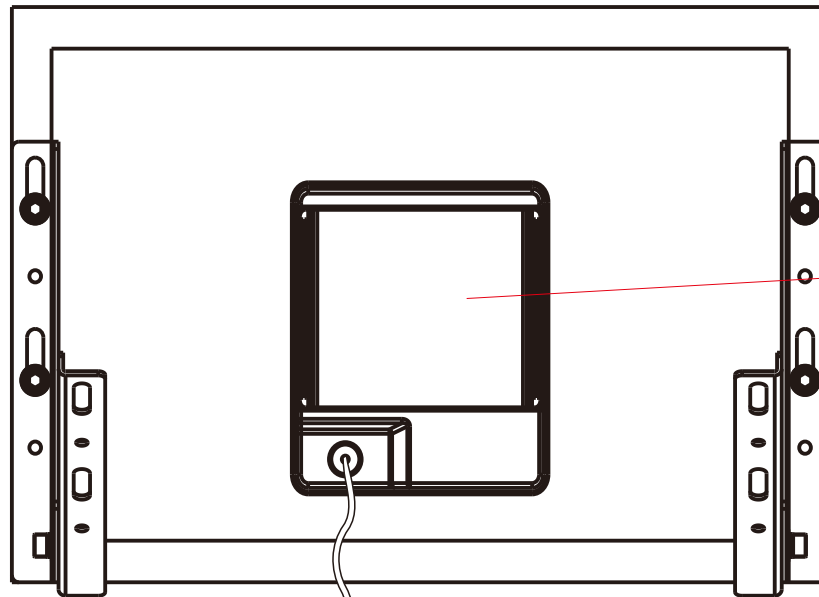

電源コード:25cm
ジャック規格:外径5.5*内径2.1mm