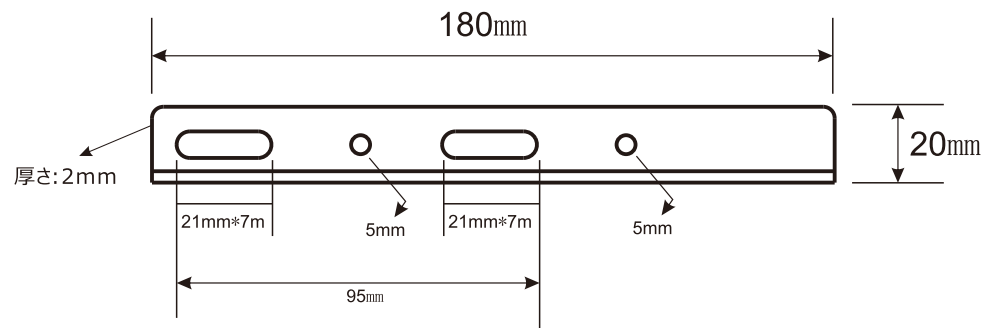

寸法図面③(ソーラーパネルの自立式スタンド)

記号	名称			型式		
図名		図番		尺度	1:1	用紙 A4
設計	製図	承認		 LED照明の開発・製造・販売 会 072-431-2218 番 072-431-2219 www.goodgoods.co.jp www.goodtoku.com