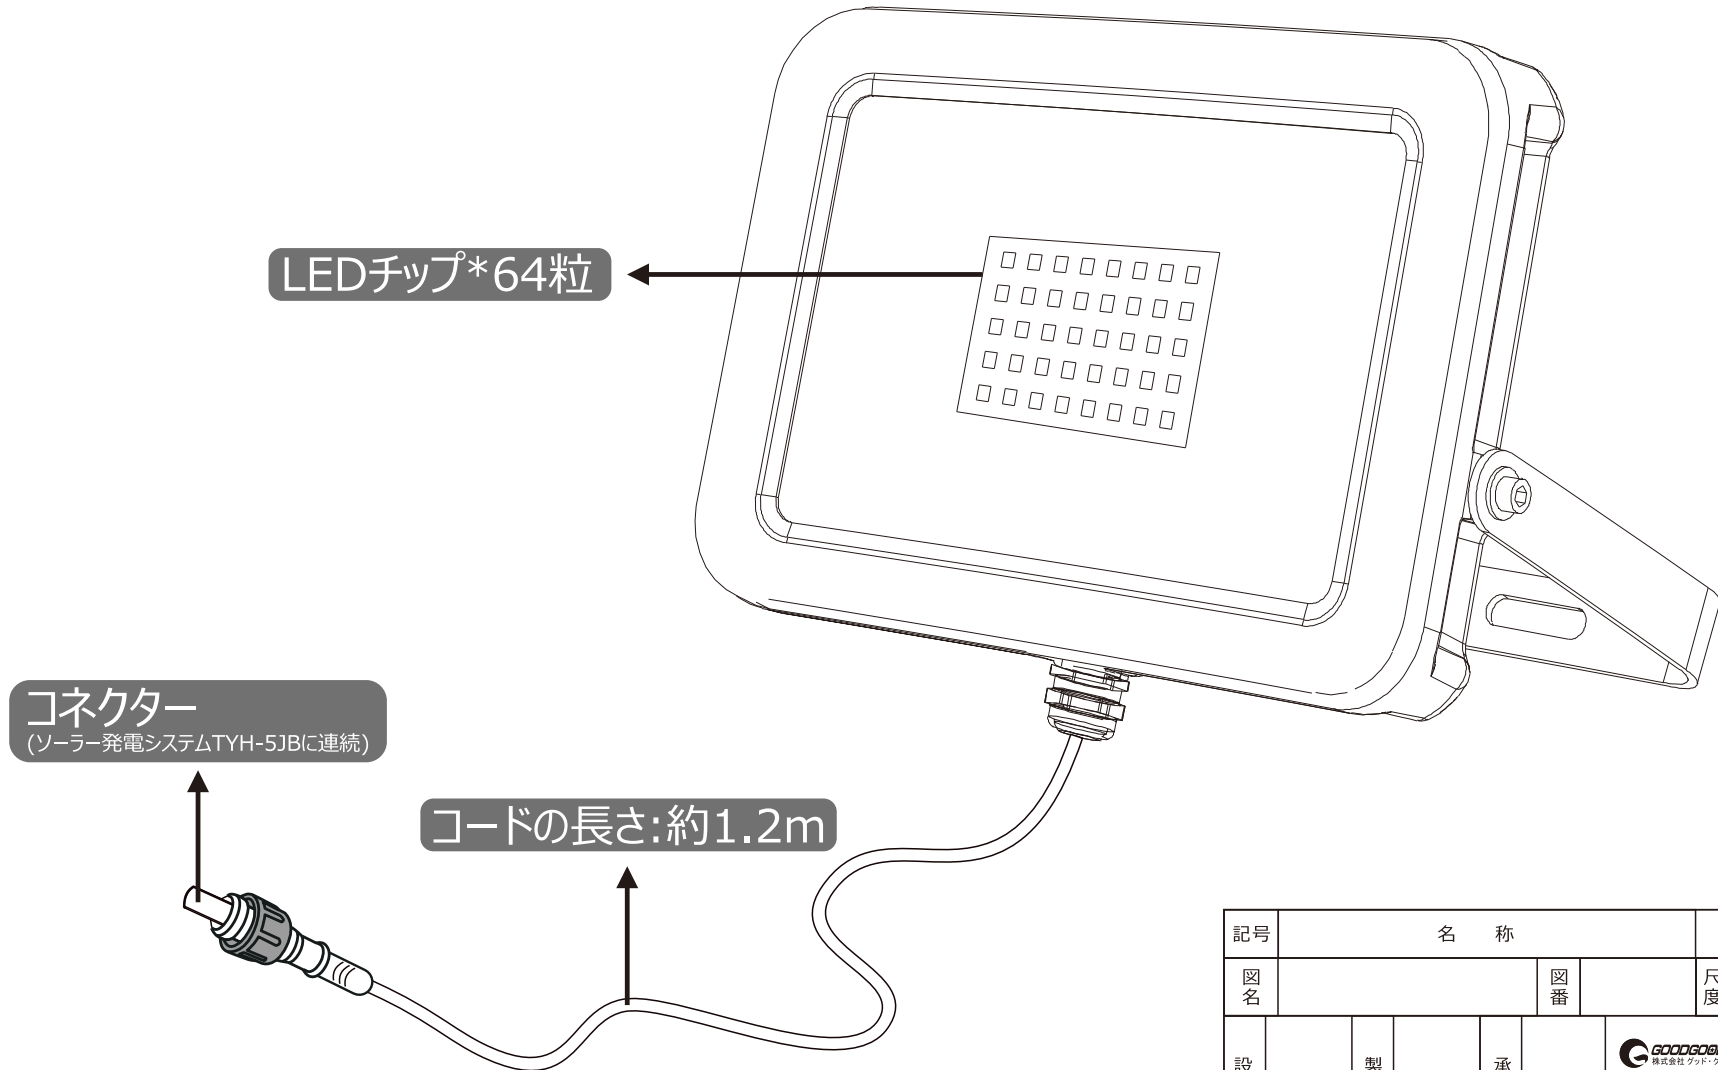

ソーラーライトTYH-34DW LEDライト

30W 全光束3000lm(最大) IP65防塵・防水

記号	名 称			型 式		
図名			図番	尺度	1:1	用紙 A4
設計	製図	承認	 LED照明の開発・製造・販売 ☎ 072-431-2218 ☎ 072-431-2219 www.goodgoods.co.jp www.goodtoku.com