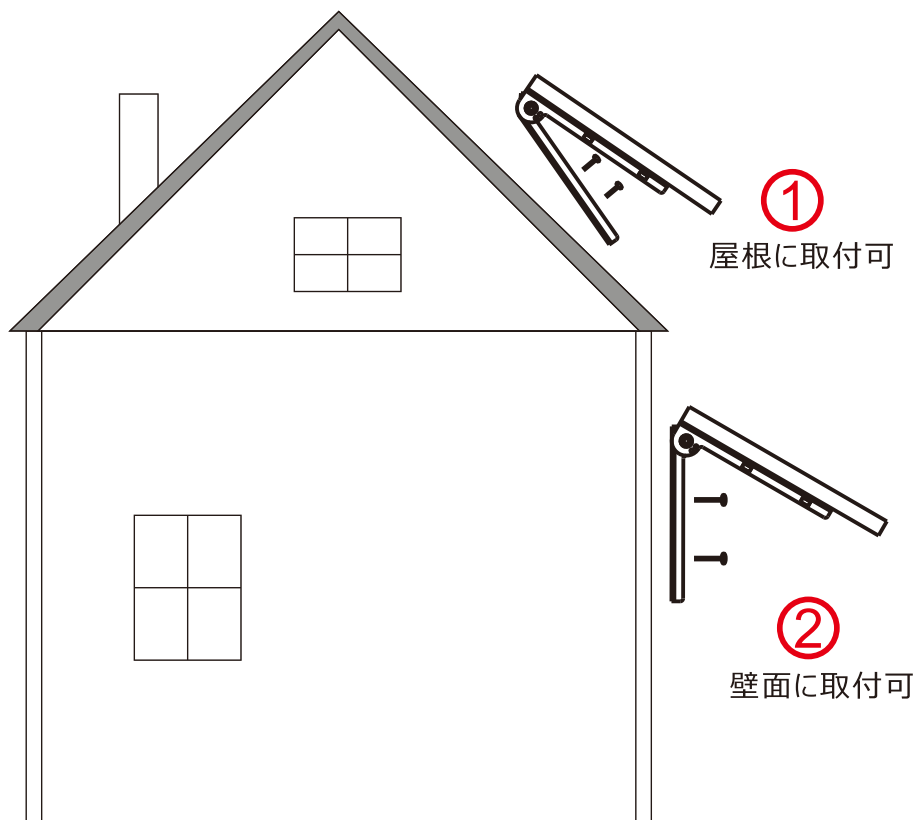

TYH-5JB 壁面・平面・屋根などに取付可

(ひさしや下屋などにも適用!)

記号	名称			型式	
図名		図番	尺度	1:1	用紙 A4
設計	製図	承認	昭曜照明 LED照明の開発・製造・販売 ☎ 072-431-2218 ㊚ 072-431-2219 www.goodgoods.co.jp www.goodtoku.com