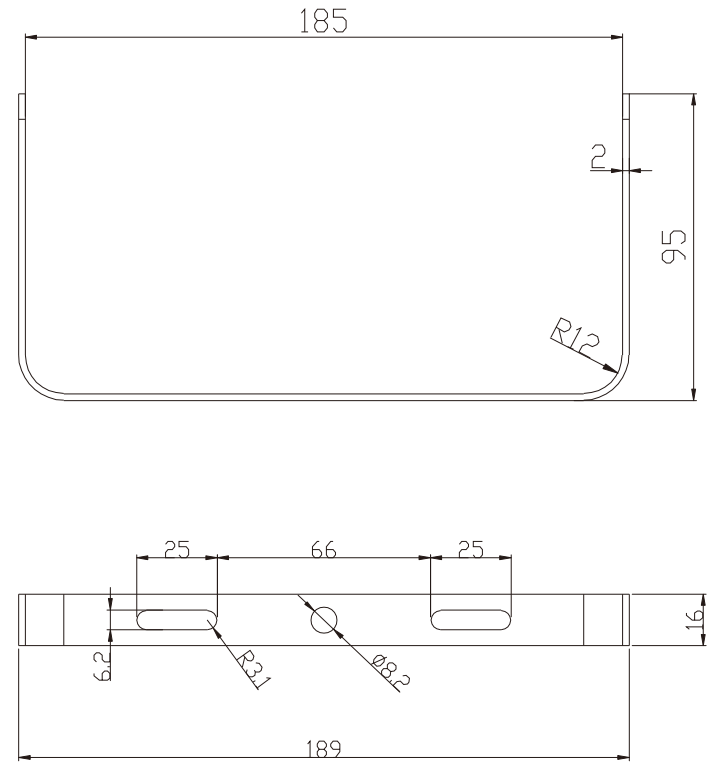

# 寸法図面①(LEDライト)

記号	名称			型式		
図名			図番	尺度	1:1	用紙 A4
設計	製図	承認	  LED照明の開発・製造・販売 電話 072-431-2218 072-431-2219 www.goodgoods.co.jp www.goodtoku.com			