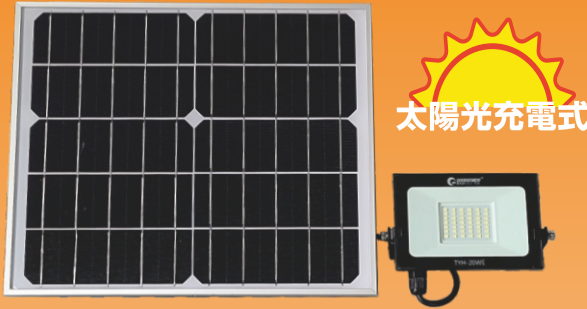

太陽光発電の照明

電気代かからない高輝度LEDライト

設置がとっても簡単になりました！

環境に馴染むシンプルなデザイン

- **IP65** 安心の防塵・防水
- 電池を交換できる
- **2000lm**
- **AUTO** 自動点灯
- **120°** 広角配光

20W 自動点灯・消灯

自然の力で暮らしを照らす

基本情報

- 品番:TYH-20WE
- 商品名:ソーラーライト
- 製造元:株式会社グッド・グッズ
- ブランド:GOODGOODS
- 発売日:令和2年6月
- メーカー希望小売価格:23,000円(税抜)
- 光色:昼光色 (6000~6500K)
- 全光束:2000lm
- ライト:20W
- ソーラーパネル:4.5V~6.5V/15W
- ロット数/重量:20 / 約11kg
- ロットサイズ:LEDライト:約390*310*245mm
  ソーラー発電システム:約390*338*620mm
- JAN (GS1) コード:4571461862323

仕様

品番	TYH-20WE
効率	ライト:20W ソーラーパネルTYH-5JB:4.5V~6.5V/15W 単結晶シリコン
全光束	2000lm
発光色	昼光色(6000K~6500K)
光源数	LEDチップ×42
照射角度	約90°以上
点灯方式	光センサー
点灯時間	約6-12時間
充電時間	約6-8時間
使用電池	グッド・グッズ専用電池 18650型充電電池LDC-361A*5本 (3.7V)
充電方法	a.太陽光発電 b.家庭電源 (専用充電器CHG-4Bは別売りになります。)
防水等級	IP65
コードの長さ	ライト分:約1.2m;ソーラー発電システムTYH-5JB分:約25cm
質量	ライト:約360g ソーラーパネル:約1.75kg (電池5本込み)
本体のサイズ	ライト:W159*H132*D27mm ソーラーパネル:W350*H290*D47mm
化粧箱のサイズ	ライト:W180xH140xD35mm ソーラーパネル:W370*H300*D60mm
材質	アルミニウム合金+強化ガラス
セット内容	LEDライト、ソーラーパネルTYH-5JB、18650型充電電池LDC-361A*5本、取扱説明書、保証書