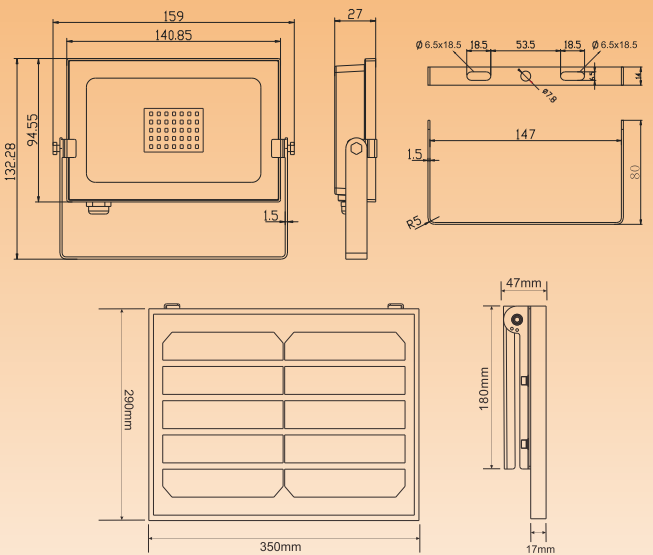

太陽光発電の照明

電気代かからない高輝度LEDライト

設置がとっても簡単になりました！

環境に馴染むシンプルなデザイン

- **IP65** 安心の防塵・防水
- 電池を交換できる
- **2000lm**
- **AUTO** 自動点灯
- **120°** 広角配光

20W 自動点灯・消灯

自然の力で暮らしを照らす

基本情報

- 品番:TYH-20WE
- 商品名:ソーラーライト
- 製造元:株式会社グッド・グッズ
- ブランド:GOODGOODS
- 発売日:令和2年6月
- メーカー希望小売価格:23,000円(税抜)
- 光色:昼光色 (6000~6500K)
- 全光束:2000lm
- ライト:20W
- ソーラーパネル:4.5V~6.5V/15W
- ロット数/重量:20 / 約11kg
- ロットサイズ:LEDライト:約390*310*245mm
  ソーラー発電システム:約390*338*620mm
- JAN (GS1) コード:4571461862323

仕様

品番	TYH-20WE
効率	ライト:20W ソーラーパネルTYH-5JB:4.5V~6.5V/15W 単結晶シリコン
全光束	2000lm
発光色	昼光色(6000K~6500K)
光源数	LEDチップ×42
照射角度	約90°以上
点灯方式	光センサー
点灯時間	約6-12時間
充電時間	約6-8時間
使用電池	グッド・グッズ専用電池 18650型充電電池LDC-361A*5本 (3.7V)
充電方法	a.太陽光発電 b.家庭電源 (専用充電器CHG-4Bは別売りになります。)
防水等級	IP65
コードの長さ	ライト分:約1.2m;ソーラー発電システムTYH-5JB分:約25cm
質量	ライト:約360g ソーラーパネル:約1.75kg (電池5本込み)
本体のサイズ	ライト:W159*H132*D27mm ソーラーパネル:W350*H290*D47mm
化粧箱のサイズ	ライト:W180xH140xD35mm ソーラーパネル:W370*H300*D60mm
材質	アルミニウム合金+強化ガラス
セット内容	LEDライト、ソーラーパネルTYH-5JB、18650型充電電池LDC-361A*5本、取扱説明書、保証書

寸法

配光

※製品改良のため、仕様などを予告なく変更することがあります。

製造元
株式会社グッド・グッズ
〒597-0081 大阪府貝塚市麻生中1010-8
E-mail: info@goodgoods.co.jp

LED照明の開発・製造・販売
☎ 072-447-8536 FAX 072-447-8537
www.goodgoods.co.jp www.goodtoku.com