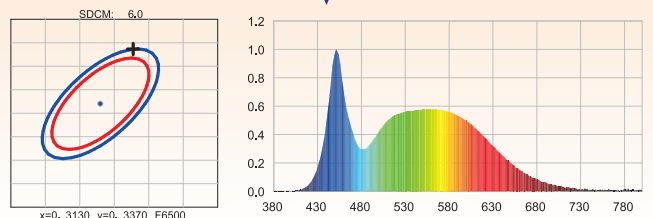

配光

※製品改良のため、仕様などを予告なく変更することがあります。

製造元
株式会社グッド・グッズ
〒597-0081 大阪府貝塚市麻生中1010-8
E-mail: info@goodgoods.co.jp

LED照明の開発・製造・販売
☎ 072-447-8536 FAX 072-447-8537
www.goodgoods.co.jp www.goodtoku.com