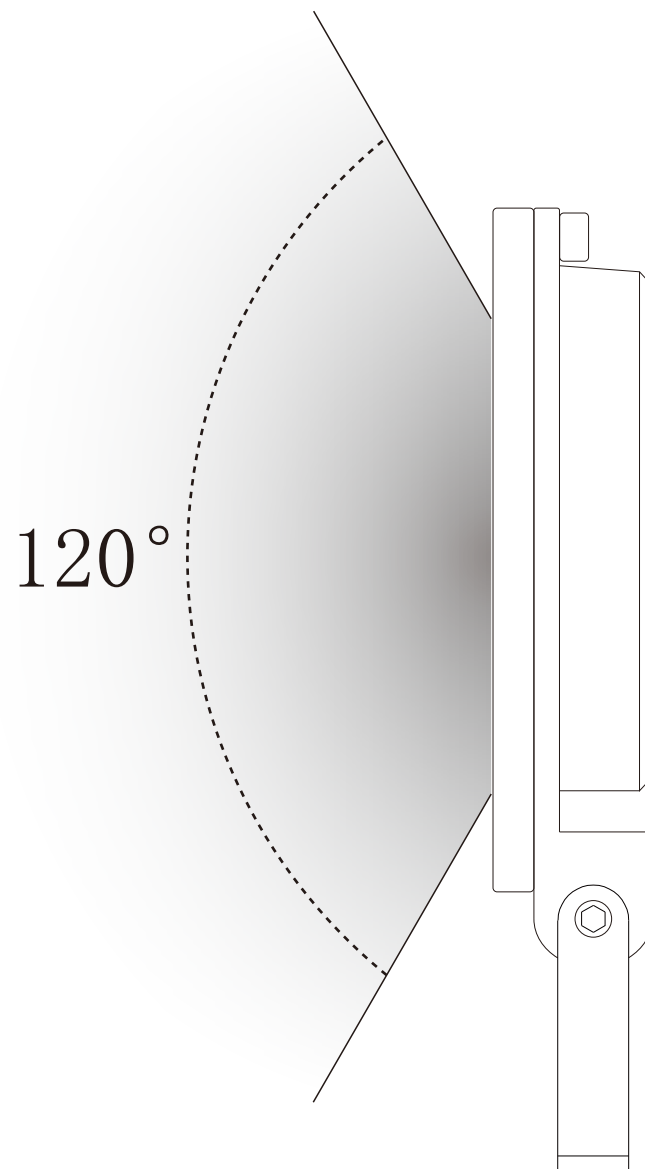

120°配光 広域照射

記号	名 称			型 式		
図名			図番	尺度	1 : 1	用紙 A4
設計		製図		承認		
				株式会社 グッド・グッズ 昭曜照明 LED照明の開発・製造・販売 ☎ 072-431-2218 ☎ 072-431-2219 www.goodgoods.co.jp www.goodtoku.com