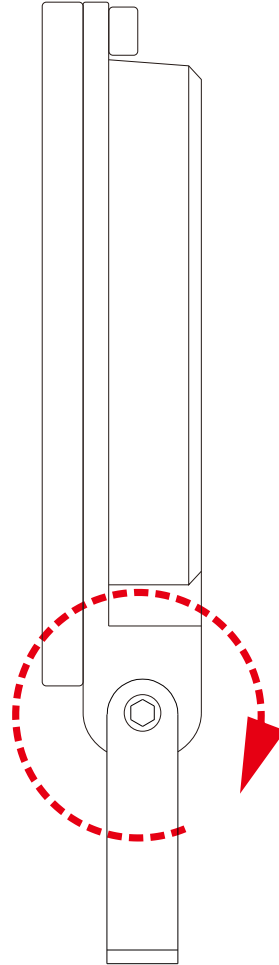

スタンド搭載 300°角度調整可

記号	名 称			型 式		
図名			図番	尺度	1:1	用紙 A4
設計	製図	承認	GOODGOODS 昭曜照明 SYOKI LED照明の開発・製造・販売 TEL 072-431-2218 FAX 072-431-2219 www.goodgoods.co.jp www.goodtoku.com