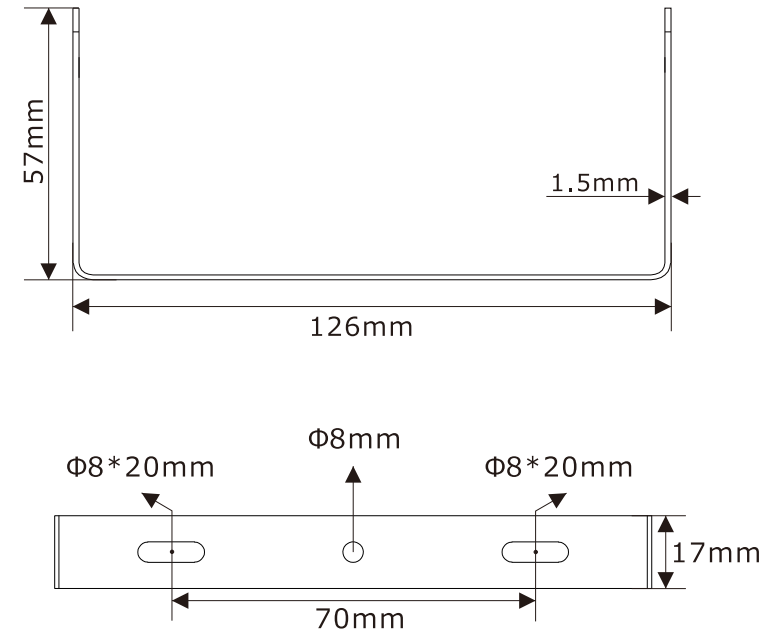

# 増設用ライト TK-15WTL 「TYH-5JBシリーズ」の新発想 ソーラーパネル1枚で2ヶ所の点灯を実現

## TYH-5JB

コードの長さ:約1.2m

※分岐コード（TYH-35H）とソーラーパネル（TYH-5JB）は別売です。

記号	名 称			型 式		
図名		図番		尺度	1:1	用紙 A4
設計	製図	承認		  LED照明の開発・製造・販売 会 072-431-2218 番 072-431-2219 www.goodgoods.co.jp www.goodtoku.com		

# 寸法図面

記号	名称			型式		
図名		図番		尺度	1:1	用紙 A4
設計	製図	承認		  LED照明の開発・製造・販売 電話 072-431-2218 072-431-2219 www.goodgoods.co.jp www.goodtoku.com		