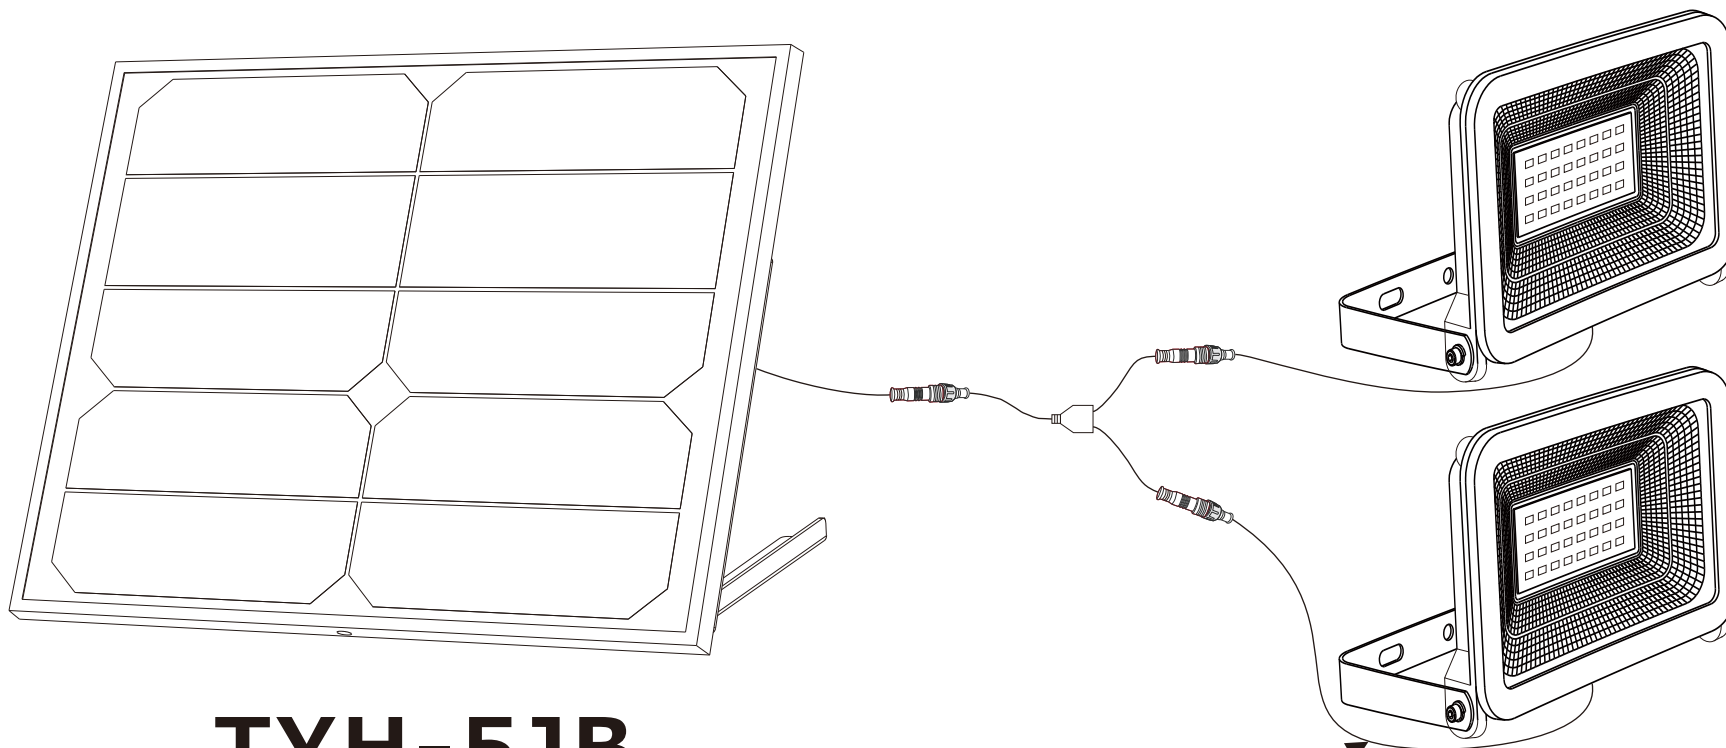

# 増設用ライト TK-15WTL 「TYH-5JBシリーズ」の新発想 ソーラーパネル1枚で2ヶ所の点灯を実現

## TYH-5JB

コードの長さ:約1.2m

※分岐コード（TYH-35H）とソーラーパネル（TYH-5JB）は別売です。

記号	名 称			型 式		
図名		図番		尺度	1:1	用紙 A4
設計	製図	承認		  LED照明の開発・製造・販売 会 072-431-2218 番 072-431-2219 www.goodgoods.co.jp www.goodtoku.com		