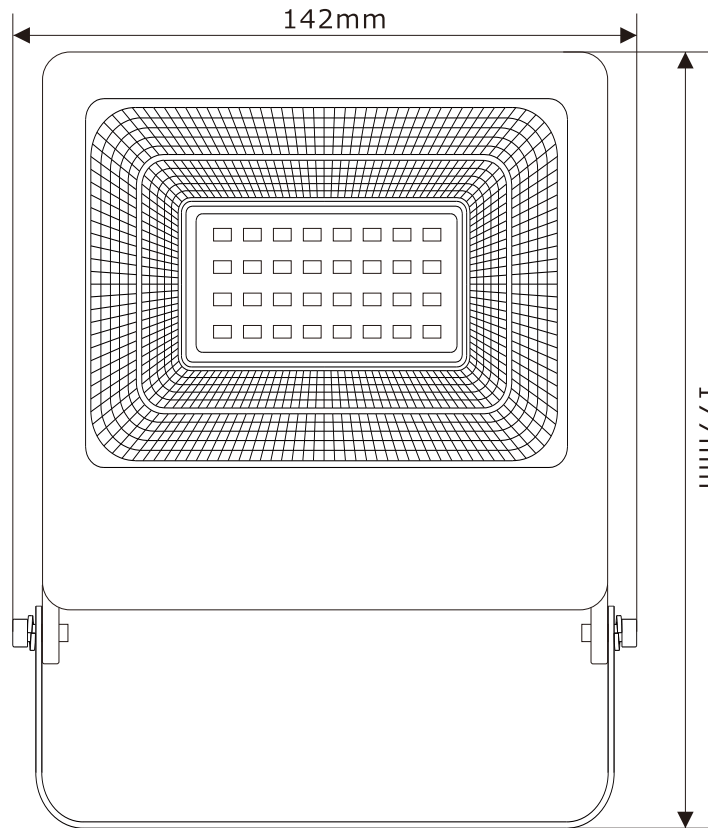

# 増設用ライト TK-15WTL 「TYH-5JBシリーズ」の新発想 ソーラーパネル1枚で2ヶ所の点灯を実現

## TYH-5JB

コードの長さ:約1.2m

※分岐コード（TYH-35H）とソーラーパネル（TYH-5JB）は別売です。

記号	名 称			型 式		
図名		図番		尺度	1:1	用紙 A4
設計	製図	承認		  LED照明の開発・製造・販売 会 072-431-2218 番 072-431-2219 www.goodgoods.co.jp www.goodtoku.com		

# 寸法図面

記号	名称			型式		
図名		図番		尺度	1:1	用紙 A4
設計	製図	承認		  LED照明の開発・製造・販売 電話 072-431-2218 072-431-2219 www.goodgoods.co.jp www.goodtoku.com		