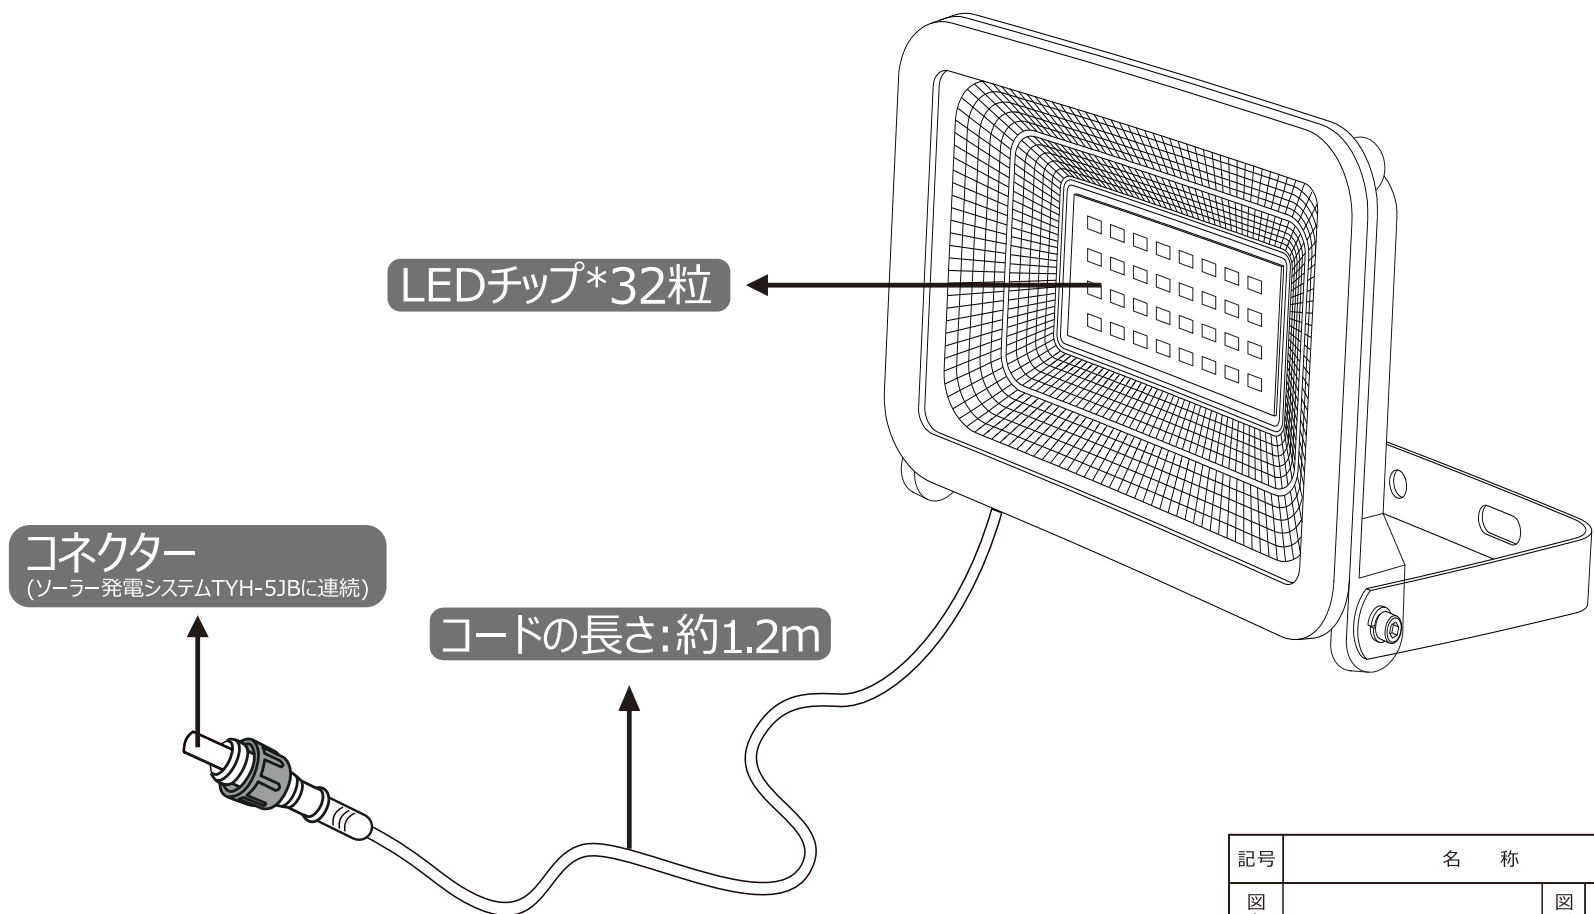

増設用ライト TK-15WTL

記号	名 称			型 式		
図名		図番		尺度	1 : 1	用紙 A4
設計		製図		承認		
				  LED照明の開発・製造・販売 昼 072-431-2218 夜 072-431-2219 www.goodgoods.co.jp www.goodtoku.com