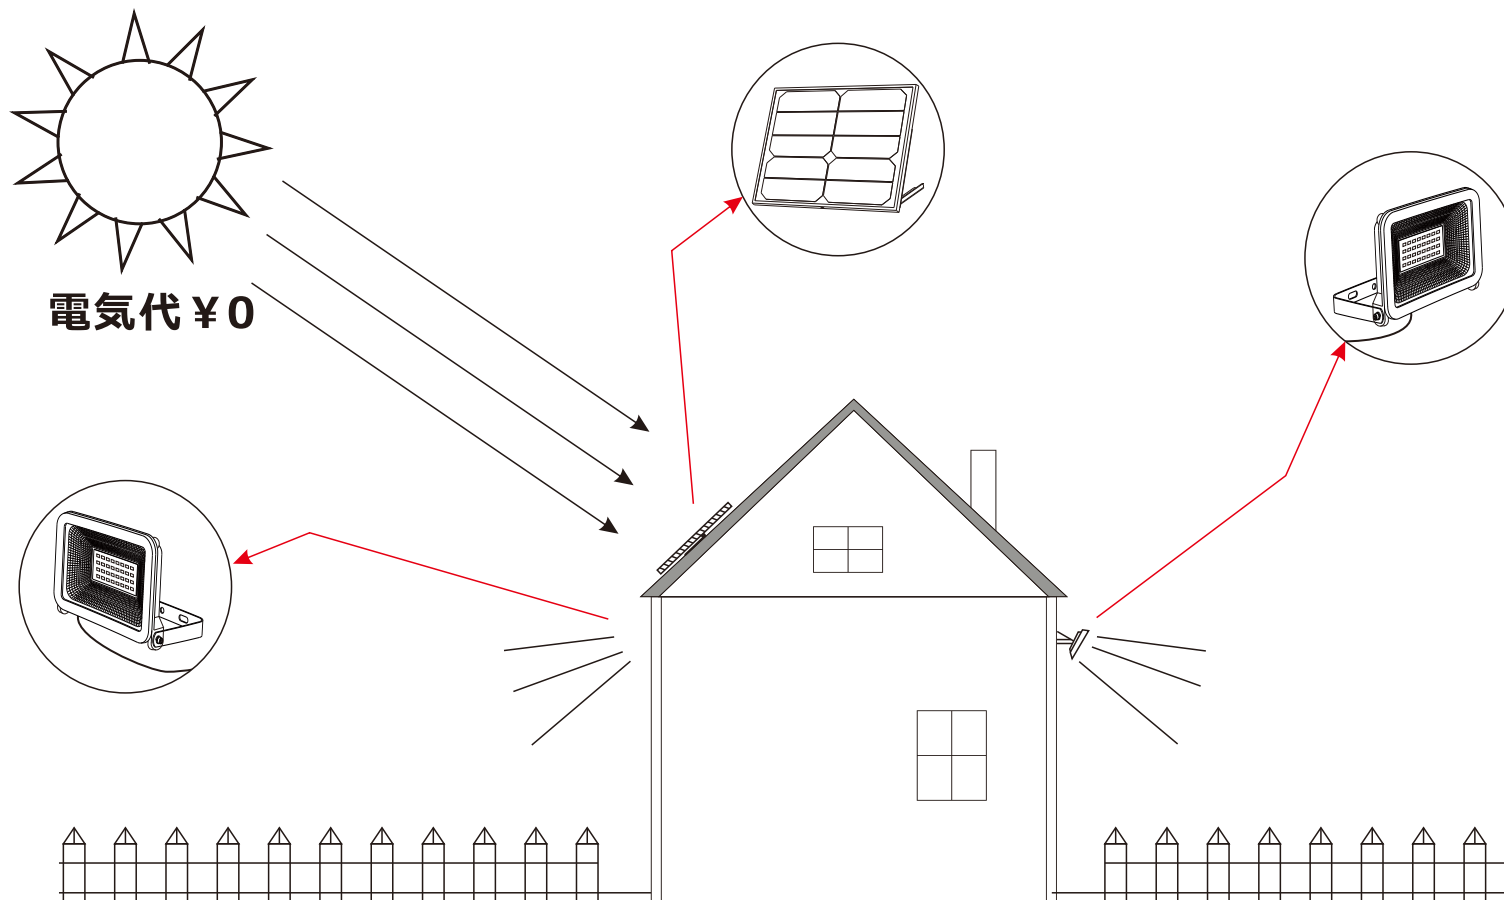

新築、リフォームはもちろんのこと、
住への後付けでも、簡単に設置できる!
「用途・設置例」

記号	名称			型式		
図名		図番		尺度	1:1	用紙 A4
設計		製図		承認		
						  LED照明の開発・製造・販売 昼 072-431-2218 夜 072-431-2219 www.goodgoods.co.jp www.goodtoku.com