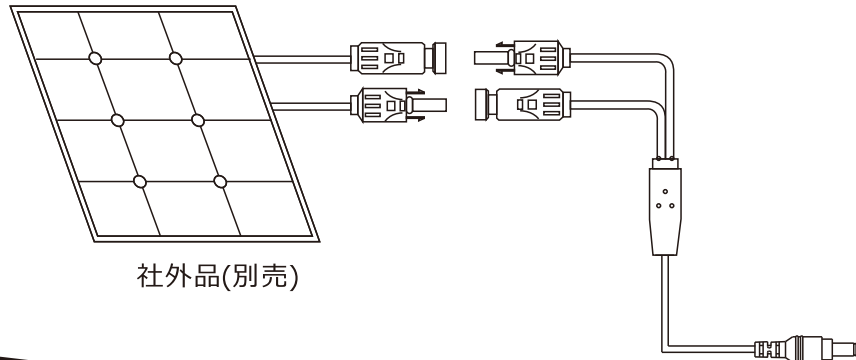

ポータブル電源 SPI-T50B 充電方法

記号	名称			型式		
図名		図番		尺度	1:1	用紙 A4
設計		製図		承認		
			昭輝照明			
LED照明の開発・製造・販売 ☎ 072-431-2218 ☎ 072-431-2219 www.goodgoods.co.jp www.goodtoku.com