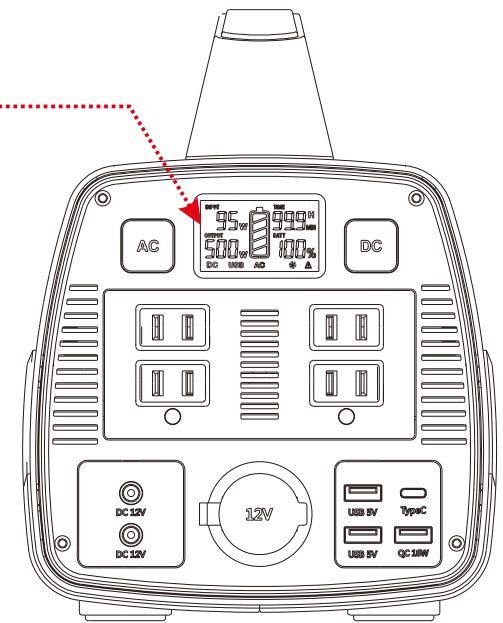

# ポータブル電源 SPI-T50B

- ①ハンドル
- ②LCDディスプレイ
- ③DC出力スイッチ
- ④USB出力ポート\*4口
- ⑤AC出力スイッチ
- ⑥AC出力コンセント (2ピン) \*2口 AC出力コンセント (3ピン) \*2口
- ⑦DC 12V出力ジャック (5521) \*2口
- ⑧シガーソケット (保護カバー付き)
- ⑨放熱ファン
- ⑩充電差込口 (5525)

記号	名称			型式		
図名		図番		尺度	1:1	用紙 A4
設計	製図	承認		  LED照明の開発・製造・販売 昼 072-431-2218 夜 072-431-2219 www.goodgoods.co.jp www.goodtoku.com		

# ポータブル電源 SPI-T50B

バッテリー残量灯(5段階のゲージ表示)

記号	名称			型式		
図名		図番		尺度	1:1	用紙 A4
設計	製図	承認		  LED照明の開発・製造・販売 会 072-431-2218 番 072-431-2219 www.goodgoods.co.jp www.goodtoku.com		