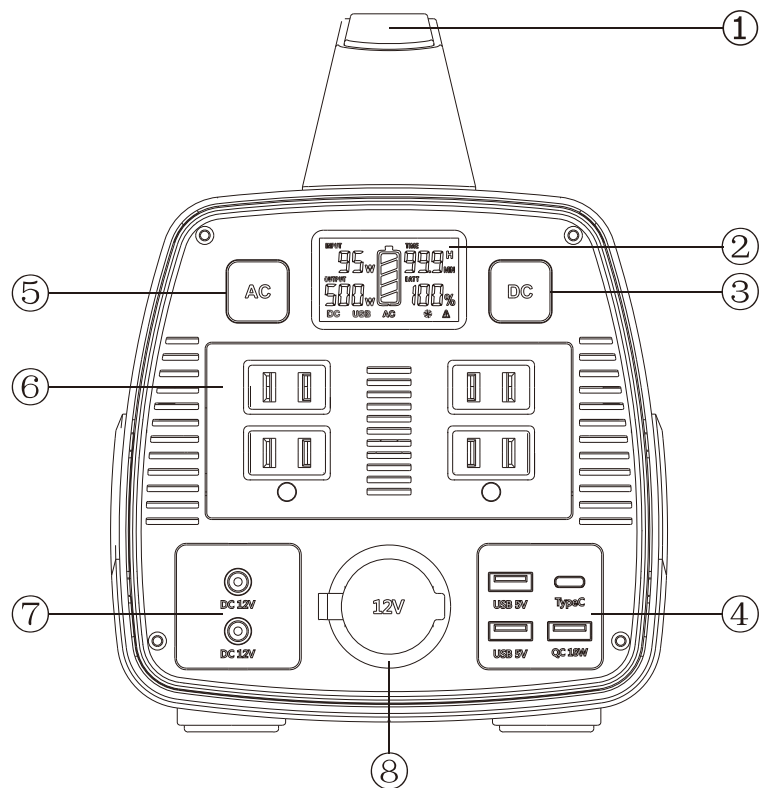

防災 停電対策 非常用 発電機

ハンディータイプ蓄電機  
**SPI-T50B**

上側面

底部

記号	名称			型式		
図名			図番	尺度	1:1	用紙 A4
設計	製図	承認	昭曜照明  SYOKI LED照明の開発・製造・販売 昼 072-431-2218 夜 072-431-2219 www.goodgoods.co.jp www.goodtoku.com			

# ポータブル電源 SPI-T50B

- ①ハンドル
- ②LCDディスプレイ
- ③DC出力スイッチ
- ④USB出力ポート\*4口
- ⑤AC出力スイッチ
- ⑥AC出力コンセント (2ピン) \*2口 AC出力コンセント (3ピン) \*2口
- ⑦DC 12V出力ジャック (5521) \*2口
- ⑧シガーソケット (保護カバー付き)
- ⑨放熱ファン
- ⑩充電差込口 (5525)

記号	名称			型式		
図名		図番		尺度	1:1	用紙 A4
設計	製図	承認		  LED照明の開発・製造・販売 昼 072-431-2218 夜 072-431-2219 www.goodgoods.co.jp www.goodtoku.com		

# ポータブル電源 SPI-T50B

バッテリー残量灯(5段階のゲージ表示)

記号	名称			型式		
図名		図番		尺度	1:1	用紙 A4
設計	製図	承認		  LED照明の開発・製造・販売 会 072-431-2218 番 072-431-2219 www.goodgoods.co.jp www.goodtoku.com		