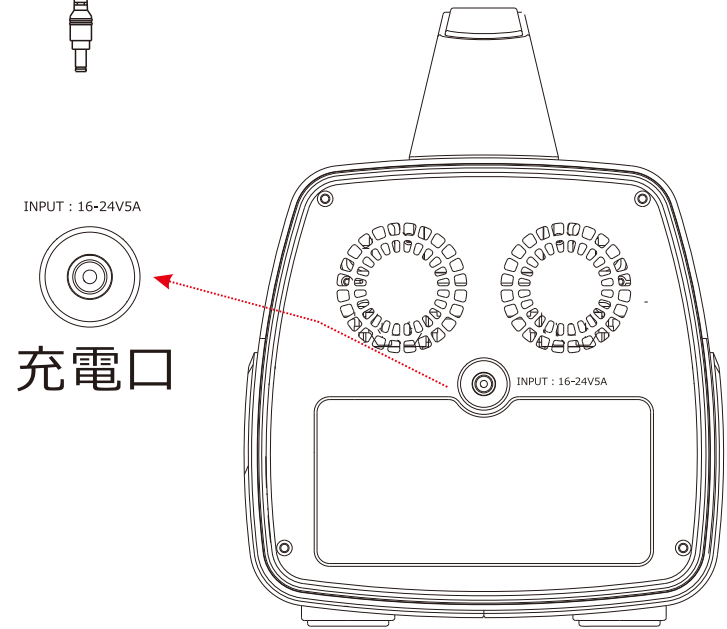

ポータブル電源 SPI-T50B 充電方法

記号	名称			型式		
図名		図番		尺度	1:1	用紙 A4
設計		製図		承認		
			昭輝照明			
LED照明の開発・製造・販売 ☎ 072-431-2218 ☎ 072-431-2219 www.goodgoods.co.jp www.goodtoku.com