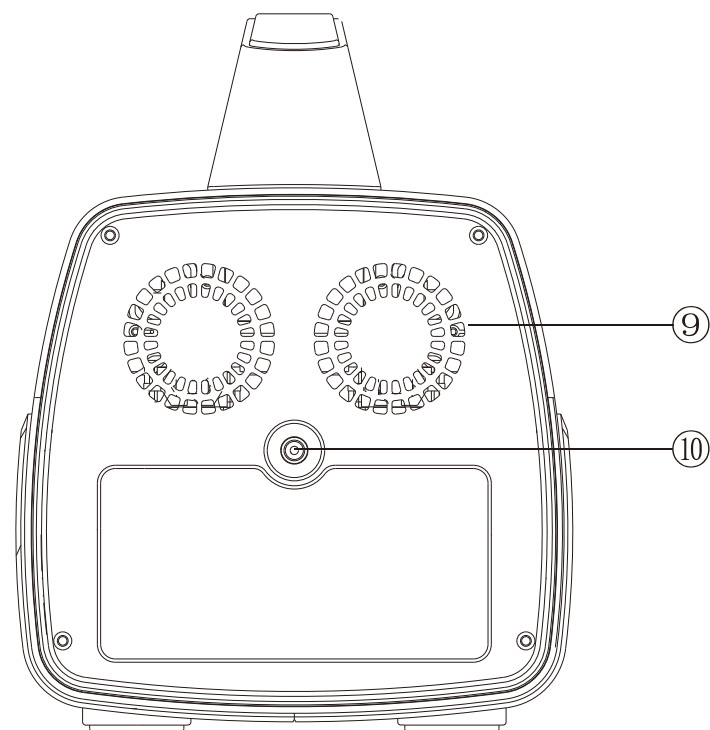

防災 停電対策 非常用 発電機

ハンディータイプ蓄電機  
**SPI-T50B**

上側面

底部

記号	名称			型式		
図名			図番	尺度	1:1	用紙 A4
設計	製図	承認	昭曜照明  SYOKI LED照明の開発・製造・販売 昼 072-431-2218 夜 072-431-2219 www.goodgoods.co.jp www.goodtoku.com			

# ポータブル電源 SPI-T50B

- ①ハンドル
- ②LCDディスプレイ
- ③DC出力スイッチ
- ④USB出力ポート\*4口
- ⑤AC出力スイッチ
- ⑥AC出力コンセント (2ピン) \*2口 AC出力コンセント (3ピン) \*2口
- ⑦DC 12V出力ジャック (5521) \*2口
- ⑧シガーソケット (保護カバー付き)
- ⑨放熱ファン
- ⑩充電差込口 (5525)

記号	名称			型式		
図名		図番		尺度	1:1	用紙 A4
設計	製図	承認		  LED照明の開発・製造・販売 昼 072-431-2218 夜 072-431-2219 www.goodgoods.co.jp www.goodtoku.com		