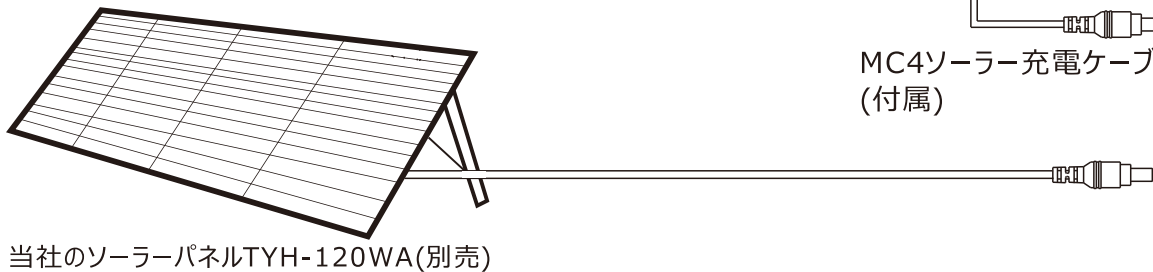

ポータブル電源 SPI-T50B 充電方法

記号	名称			型式		
図名		図番		尺度	1:1	用紙 A4
設計		製図		承認		
			昭輝照明			
LED照明の開発・製造・販売 ☎ 072-431-2218 ☎ 072-431-2219 www.goodgoods.co.jp www.goodtoku.com