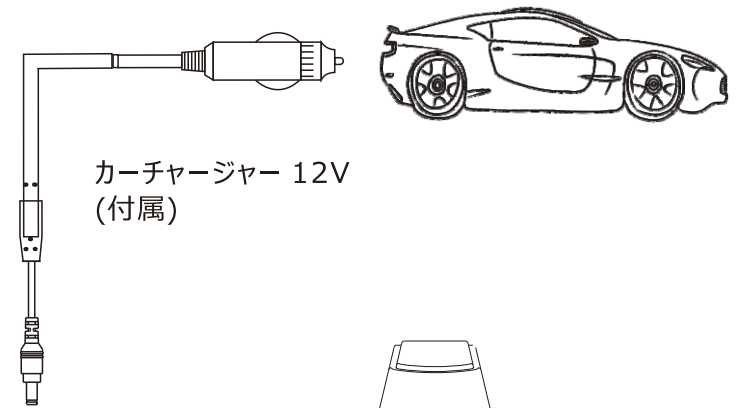

ポータブル電源 SPI-T50B 充電方法

記号	名称			型式		
図名		図番		尺度	1:1	用紙 A4
設計		製図		承認		
			昭輝照明			
LED照明の開発・製造・販売 ☎ 072-431-2218 ☎ 072-431-2219 www.goodgoods.co.jp www.goodtoku.com