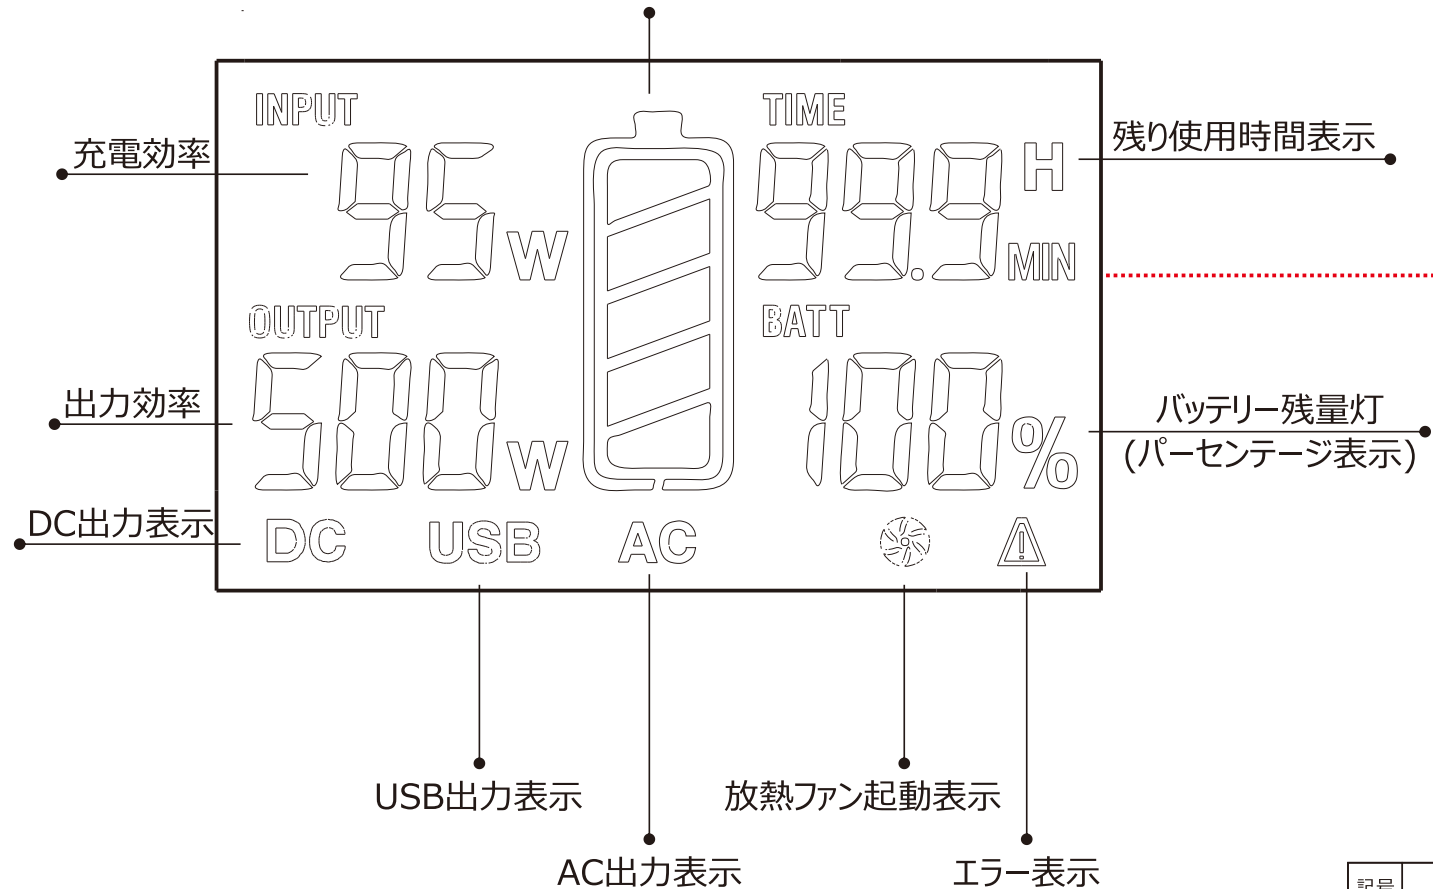

# ポータブル電源 SPI-T50B

- ①ハンドル
- ②LCDディスプレイ
- ③DC出力スイッチ
- ④USB出力ポート\*4口
- ⑤AC出力スイッチ
- ⑥AC出力コンセント (2ピン) \*2口 AC出力コンセント (3ピン) \*2口
- ⑦DC 12V出力ジャック (5521) \*2口
- ⑧シガーソケット (保護カバー付き)
- ⑨放熱ファン
- ⑩充電差込口 (5525)

記号	名称			型式		
図名		図番		尺度	1:1	用紙 A4
設計	製図	承認		  LED照明の開発・製造・販売 昼 072-431-2218 夜 072-431-2219 www.goodgoods.co.jp www.goodtoku.com		

# ポータブル電源 SPI-T50B

バッテリー残量灯(5段階のゲージ表示)

記号	名称			型式		
図名		図番		尺度	1:1	用紙 A4
設計	製図	承認		  LED照明の開発・製造・販売 会 072-431-2218 番 072-431-2219 www.goodgoods.co.jp www.goodtoku.com		