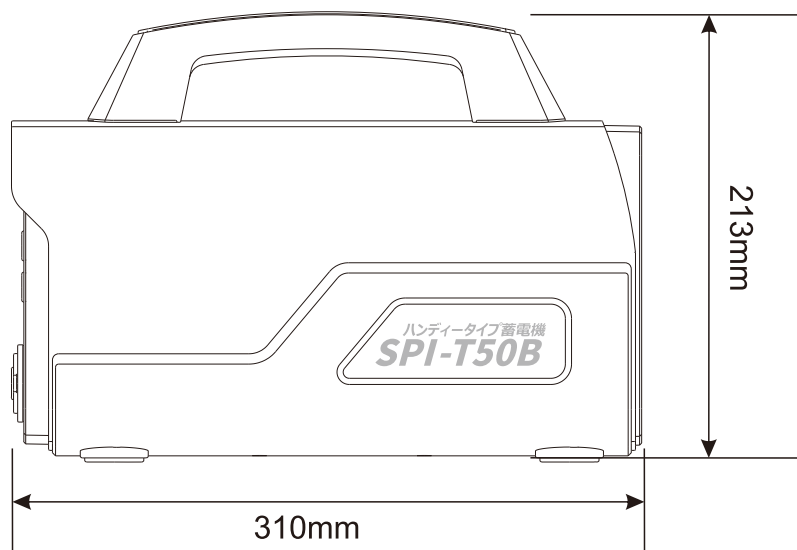

防災 停電対策 非常用 発電機

ハンディータイプ蓄電機
SPI-T50B

上側面

記号	名称			型式		
図名			図番	尺度	1:1	用紙 A4
設計	製図	承認	昭曜照明 SYOKI LED照明の開発・製造・販売 昼 072-431-2218 夜 072-431-2219 www.goodgoods.co.jp www.goodtoku.com