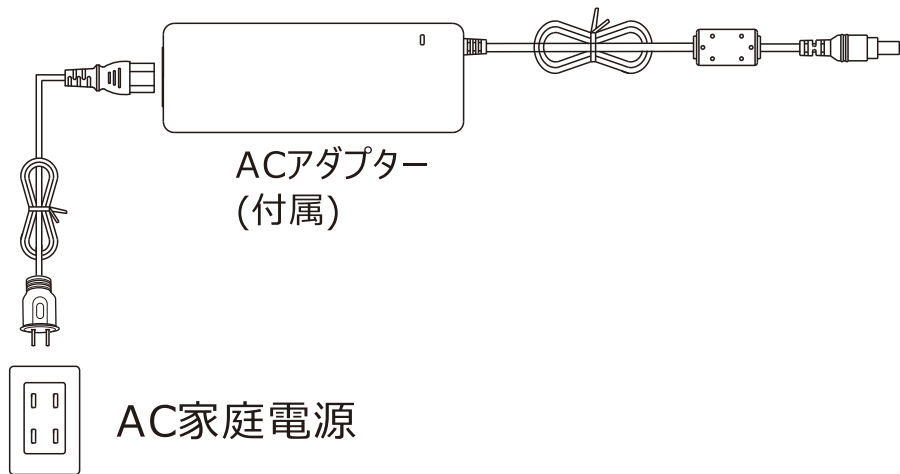

ポータブル電源 SPI-T50B 充電方法

記号	名称			型式		
図名		図番		尺度	1:1	用紙 A4
設計		製図		承認		
			昭輝照明			
LED照明の開発・製造・販売 ☎ 072-431-2218 ☎ 072-431-2219 www.goodgoods.co.jp www.goodtoku.com