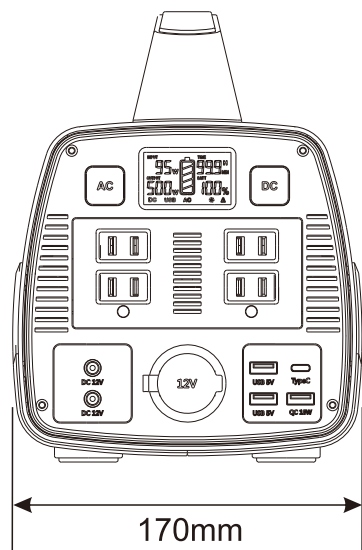

防災 停電対策 非常用 発電機

ハンディータイプ蓄電機  
**SPI-T50B**

上側面

底部

記号	名称			型式		
図名			図番	尺度	1:1	用紙 A4
設計	製図	承認	昭曜照明  SYOKI LED照明の開発・製造・販売 昼 072-431-2218 夜 072-431-2219 www.goodgoods.co.jp www.goodtoku.com			

# ポータブル電源 SPI-T50B

- ①ハンドル
- ②LCDディスプレイ
- ③DC出力スイッチ
- ④USB出力ポート\*4口
- ⑤AC出力スイッチ
- ⑥AC出力コンセント (2ピン) \*2口 AC出力コンセント (3ピン) \*2口
- ⑦DC 12V出力ジャック (5521) \*2口
- ⑧シガーソケット (保護カバー付き)
- ⑨放熱ファン
- ⑩充電差込口 (5525)

記号	名称			型式		
図名		図番		尺度	1:1	用紙 A4
設計	製図	承認		  LED照明の開発・製造・販売 昼 072-431-2218 夜 072-431-2219 www.goodgoods.co.jp www.goodtoku.com		

# ポータブル電源 SPI-T50B

バッテリー残量灯(5段階のゲージ表示)

記号	名称			型式		
図名		図番		尺度	1:1	用紙 A4
設計	製図	承認		  LED照明の開発・製造・販売 会 072-431-2218 番 072-431-2219 www.goodgoods.co.jp www.goodtoku.com		