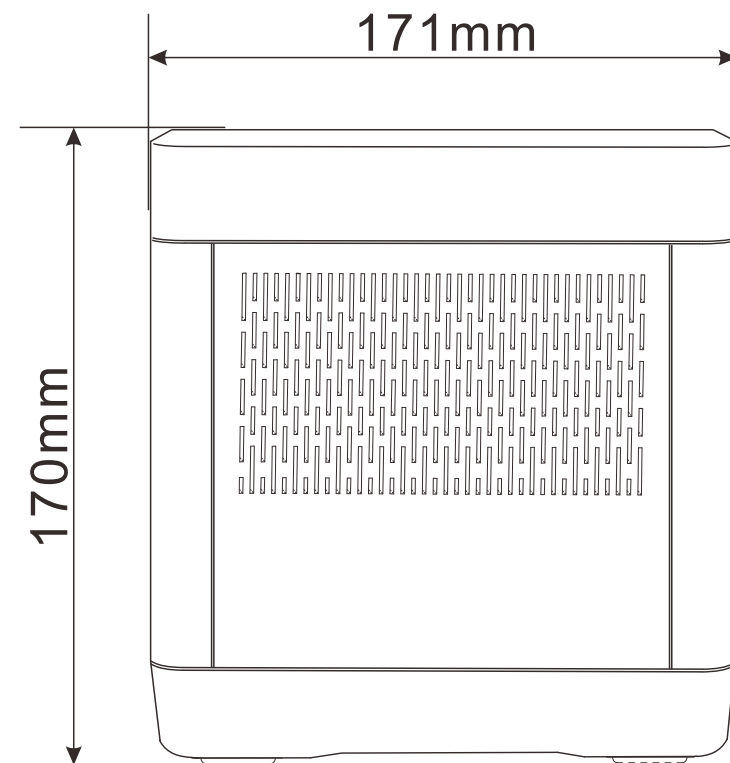

ポータブル電源 **型番 SPI-54AT**
防災 停電対策 非常用 発電機

記号	名称			型式		
図名		図番		尺度	1:1	用紙 A4
設計	製図	承認		 LED照明の開発・製造・販売 TEL 072-447-8536 FAX 072-447-8537 www.goodgoods.co.jp www.goodtoku.com