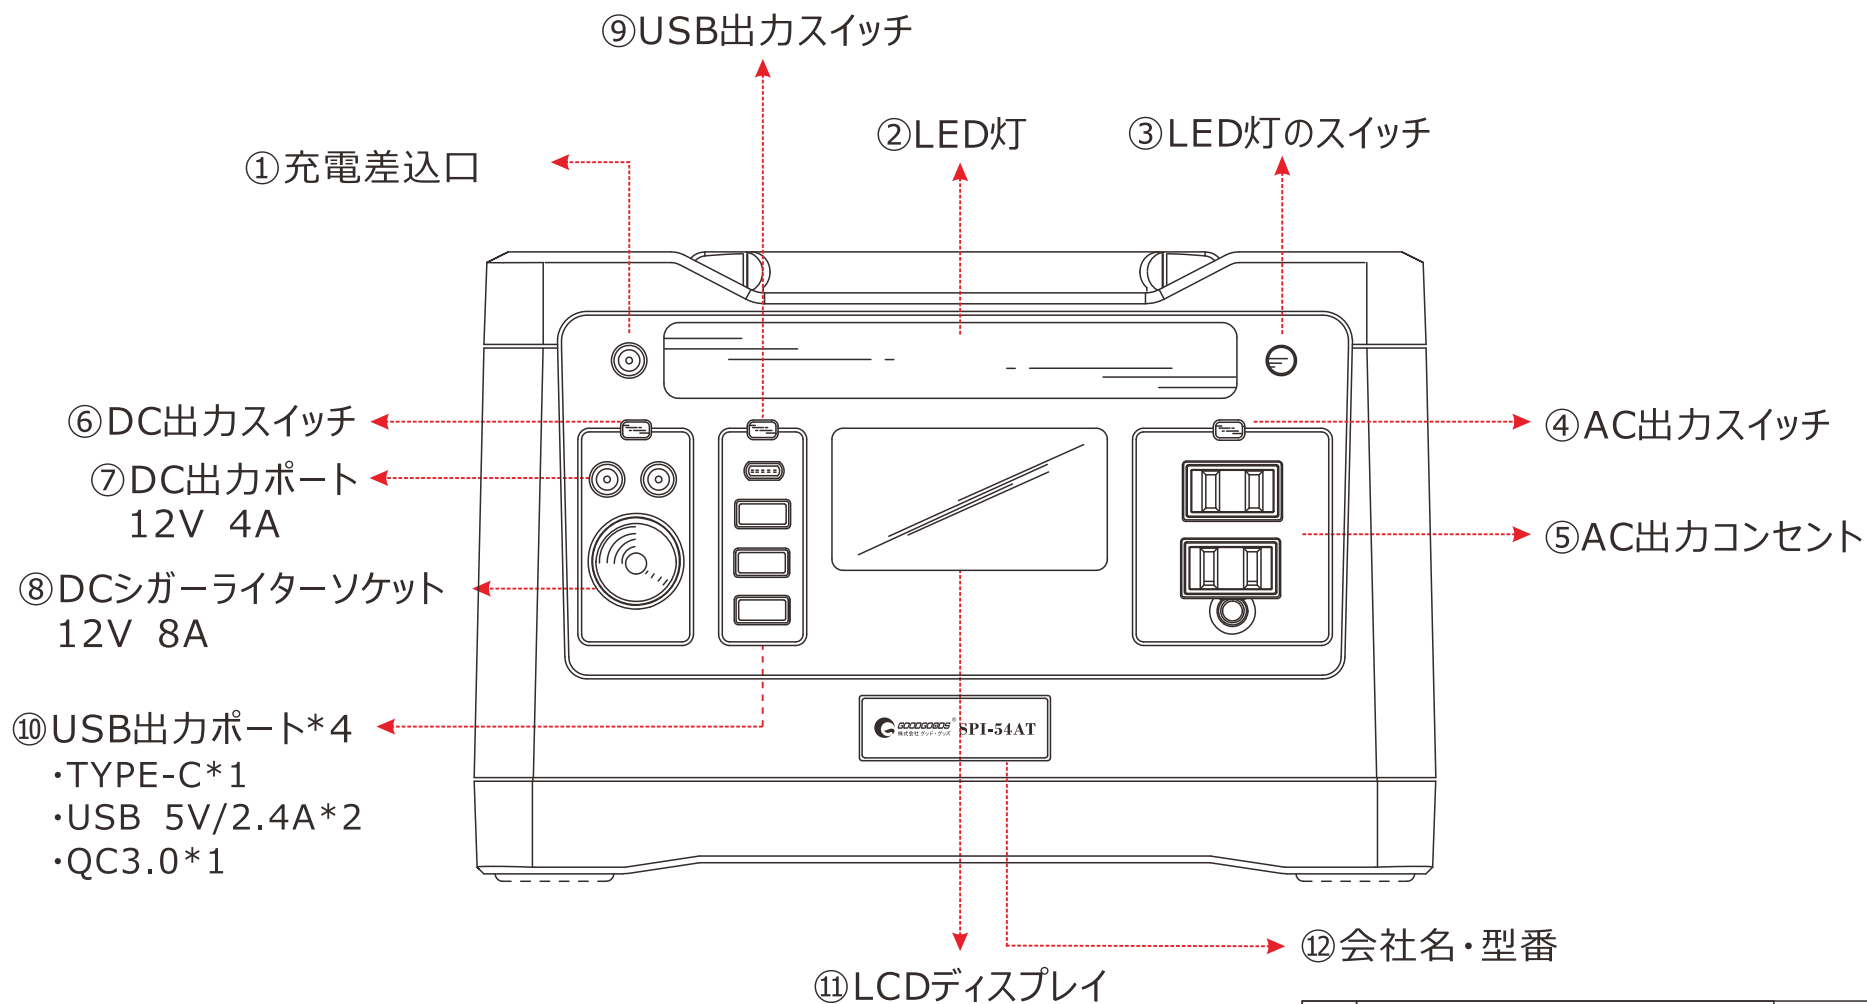

防災 停電対策 非常用 発電機

持ちやすいハンドルタイプで、  
様々な場所に持ち運べます。

ハンドル付き  
折り畳み式・収納可

記号	名称			型式	
図名		図番	尺度	1:1	用紙 A4
設計	製図	承認	昭暉照明  SYOKI LED照明の開発・製造・販売 ☎ 072-447-8536 ☎ 072-447-8537 www.goodgoods.co.jp www.goodtoku.com		

# SPI-54AT

記号	名称			型式		
図名		図番		尺度	1:1	用紙 A4
設計	製図	承認		  LED照明の開発・製造・販売 電話 072-447-8536 072-447-8537 www.goodgoods.co.jp www.goodtoku.com		