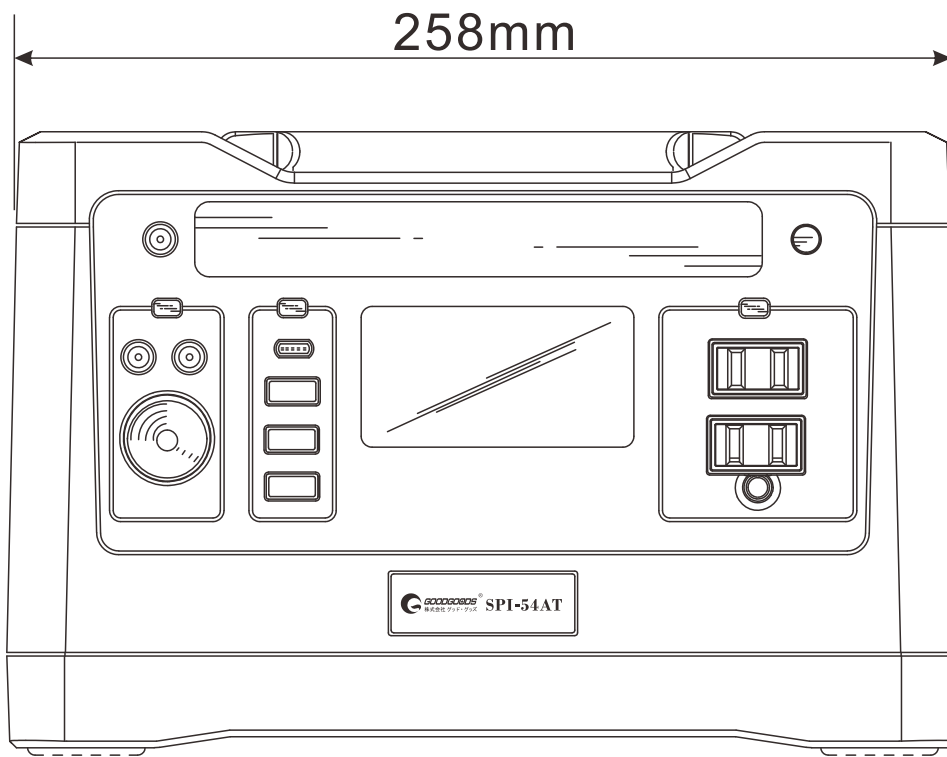

ポータブル電源 **型番 SPI-54AT**  
**防災 停電対策 非常用 発電機**

記号	名称			型式		
図名		図番		尺度	1:1	用紙 A4
設計	製図	承認		  <b>LED照明の開発・製造・販売</b> TEL 072-447-8536 FAX 072-447-8537 www.goodgoods.co.jp www.goodtoku.com		

ポータブル電源 型番 **SPI-54AT**

# SPI-54AT

記号	名称			型式		
図名		図番		尺度	1:1	用紙 A4
設計		製図		承認		
				  LED照明の開発・製造・販売 電話 072-447-8536 072-447-8537 www.goodgoods.co.jp www.goodtoku.com		