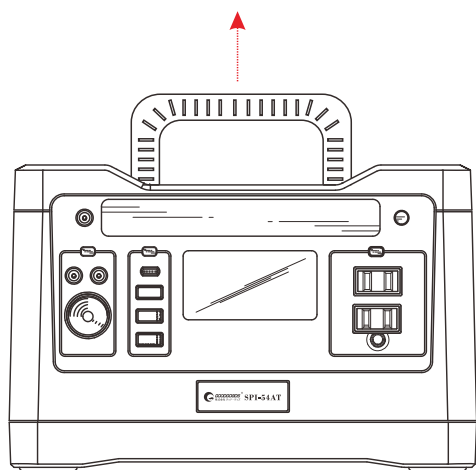

ハンドル付き
折り畳み式・収納可