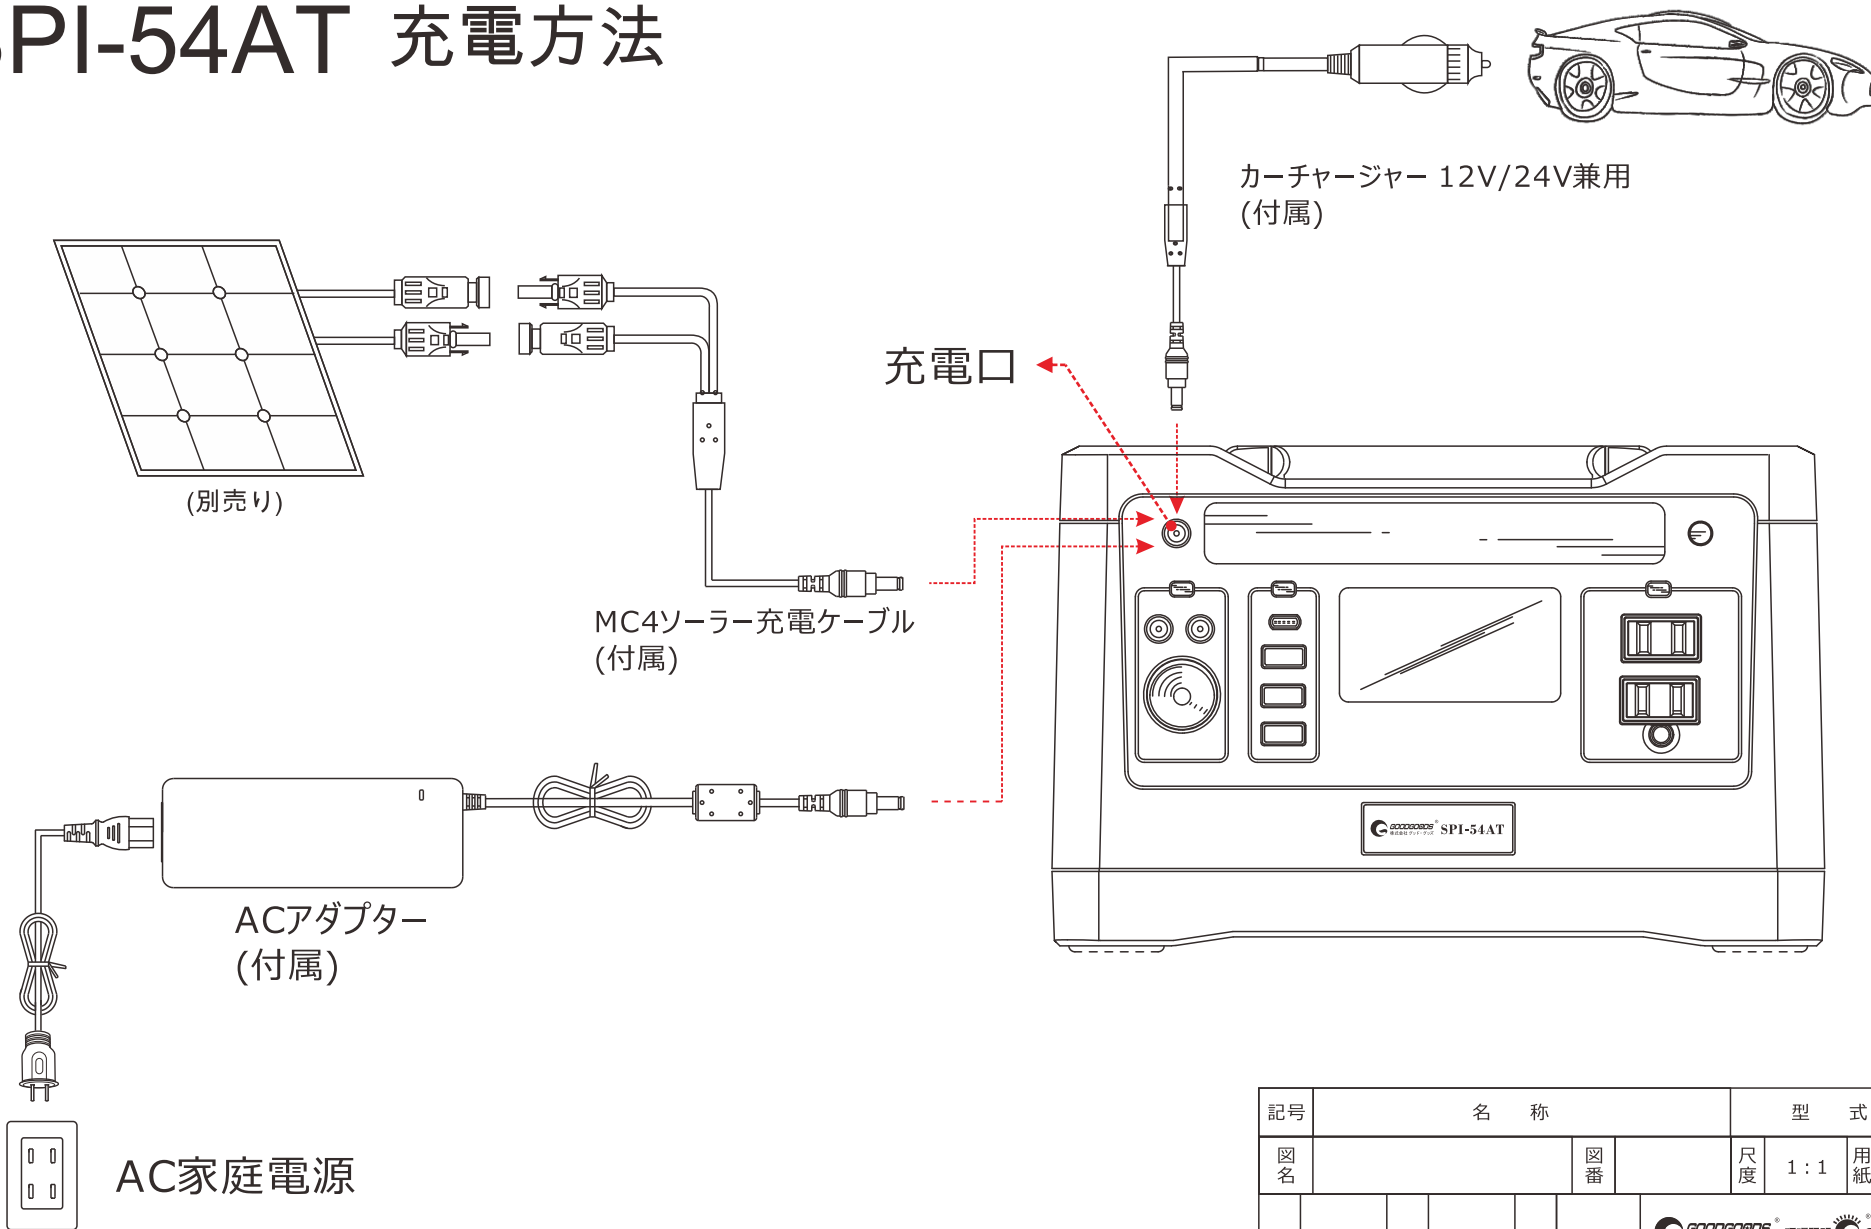

SPI-54AT 充電方法

記号	名称			型式		
図名		図番		尺度	1:1	用紙 A4
設計		製図		承認		

株式会社 グッド・グッズ
昭曜照明
LED照明の開発・製造・販売
☎ 072-447-8536 ☎ 072-447-8537
www.goodgoods.co.jp www.goodtoku.com