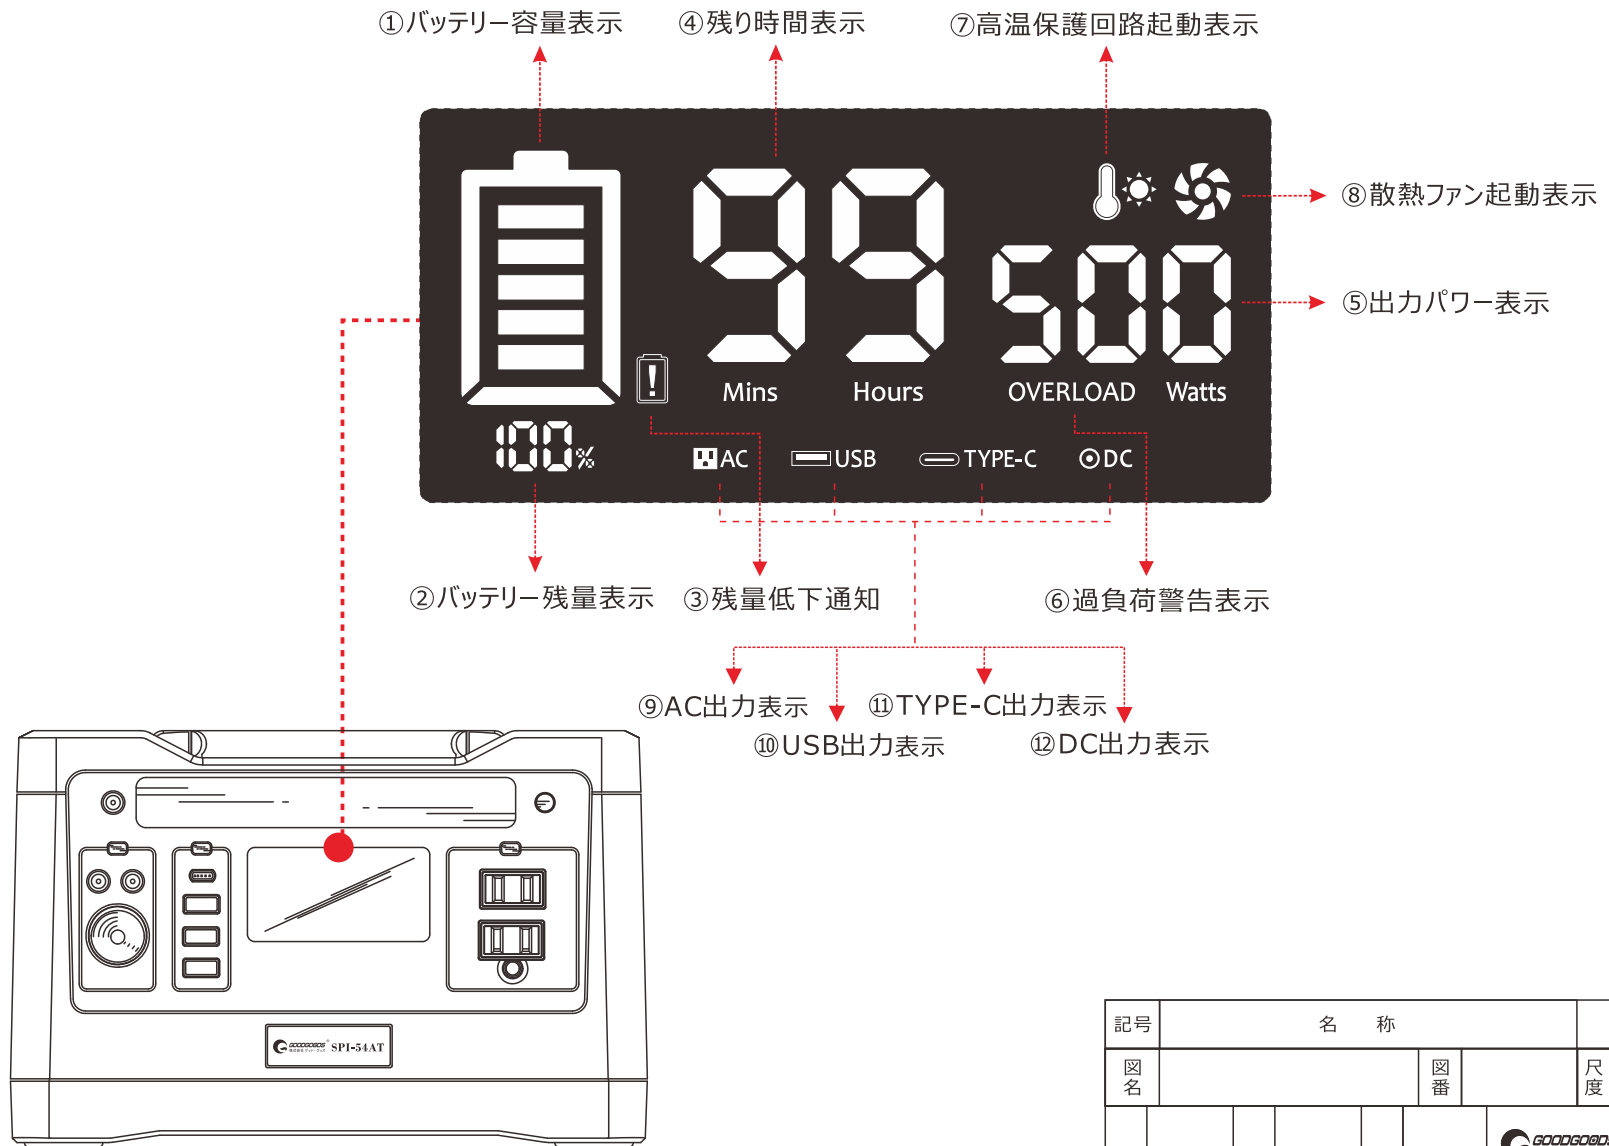

SPI-54AT

記号	名称			型式		
図名		図番		尺度	1:1	用紙 A4
設計		製図		承認		
				  LED照明の開発・製造・販売 電話 072-447-8536 072-447-8537 www.goodgoods.co.jp www.goodtoku.com