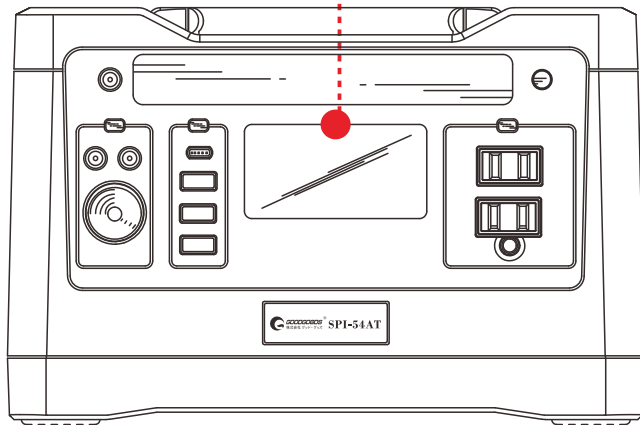

SPI-54AT

記号	名称			型式		
図名		図番		尺度	1:1	用紙 A4
設計		製図		承認		
				  LED照明の開発・製造・販売 電話 072-447-8536 072-447-8537 www.goodgoods.co.jp www.goodtoku.com