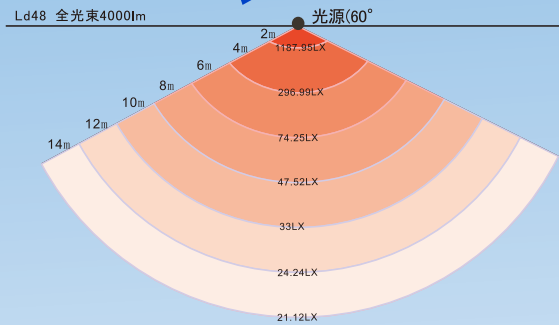

60°中角

照射角度

IP67

生活防水

DC12V/24V対応
家庭用電圧で使用しないで下さい。

基本情報

- 品番：LD48
- 商品名：LED 作業灯
- 製造元：株式会社 グッド・グッズ
- ブランド：GOODGOODS
- 発売日：平成25年9月
- メーカー希望小売価格：6,000円(税抜)
- 光色：昼光色
- 全光束：4000lm
- 消費電力：48W
- 入力電圧：DC12V/24V
- ロット数/重量：20 / 約16.0kg
- ロットサイズ：W425*H335*D265 mm
- JAN (GS1) コード：4571461860282

サイズ & 仕様

照度図面

使用例

注意

警告 DC12V/24V兼用です。
110Vの家庭電圧に繋げないでください。

■仕様	
品番	LD48
消費電力	48W
入力電圧	DC12V/24V
全光束	4000lm
ランプ効率	85.2lm/W
発光色	昼光色 (6000K)
光源数	LEDチップ×16個
演色性	>Ra80
照射角度	60° (中角)
使用温度	約-20℃~45℃
防水等級	IP67
コード全長	約45cm
サイズ	W108*H162*D65 mm
重量	0.76kg(本体)
材質	ジュラルミン+アクリル樹脂
セット内容	投光器本体、取付金具、保証書、取扱説明書