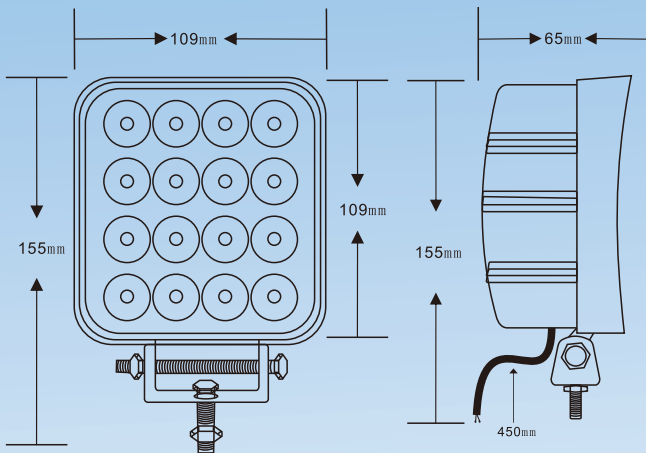

60°中角

照射角度

IP67

生活防水

DC12V/24V対応
家庭用電圧で使用しないで下さい。

基本情報

- 品番：LD48
- 商品名：LED 作業灯
- 製造元：株式会社 グッド・グッズ
- ブランド：GOODGOODS
- 発売日：平成25年9月
- メーカー希望小売価格：6,000円(税抜)
- 光色：昼光色
- 全光束：4000lm
- 消費電力：48W
- 入力電圧：DC12V/24V
- ロット数/重量：20 / 約16.0kg
- ロットサイズ：W425*H335*D265 mm
- JAN (GS1) コード：4571461860282

サイズ & 仕様

照度図面

使用例

注意

警告 DC12V/24V兼用です。
110Vの家庭電圧に繋げないでください。

■仕様	
品番	LD48
消費電力	48W
入力電圧	DC12V/24V
全光束	4000lm
ランプ効率	85.2lm/W
発光色	昼光色 (6000K)
光源数	LEDチップ×16個
演色性	>Ra80
照射角度	60° (中角)
使用温度	約-20℃~45℃
防水等級	IP67
コード全長	約45cm
サイズ	W108*H162*D65 mm
重量	0.76kg(本体)
材質	ジュラルミン+アクリル樹脂
セット内容	投光器本体、取付金具、保証書、取扱説明書