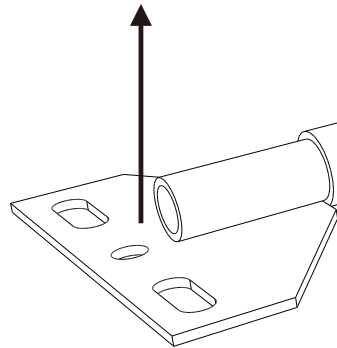

アーム

耐荷重:最大10kg迄

360°角度調整可

壁面取付金具
360°回転可

記号	名 称				型 式		
図名				図番	尺度	用紙	A4
設計	製図	承認	株式会社 グッド・グッズ SYOKI LED照明の開発・製造・販売 ☎ 072-447-8536 ☎ 072-447-8537 www.goodgoods.co.jp www.goodtoku.com