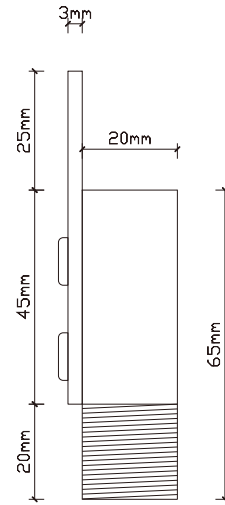

## 耐荷重:最大10kg迄

360°角度調整可

壁面取付金具  
360°回転可

記号	名 称				型 式		
図名				図番	尺度	用紙	A4
設計	製図	承認	 <small>株式会社 グッド・グッズ</small>  <small>SYOKI</small> LED照明の開発・製造・販売 ☎ 072-447-8536 ☎ 072-447-8537 www.goodgoods.co.jp www.goodtoku.com				

# アームの寸法図

記号	名称			型式		
図名		図番		尺度	用紙	A4
設計	製図	承認		  LED照明の開発・製造・販売 ☎ 072-447-8536 ☎ 072-447-8537 www.goodgoods.co.jp www.goodtoku.com		

# 灯具取付金具の寸法図面

記号	名称			型式			
図名		図番		尺度	1:1	用紙	A4
設計		製図		承認		  LED照明の開発・製造・販売 ☎ 072-447-8536 ☎ 072-447-8537 www.goodgoods.co.jp www.goodtaku.com	

# 壁面取付金具の寸法図面

記号	名称			型式		
図名			図番	尺度	1:1	用紙 A4
設計	製図	承認	  LED照明の開発・製造・販売 ☎ 072-447-8536 ☎ 072-447-8537 www.goodgoods.co.jp www.goodtaku.com			