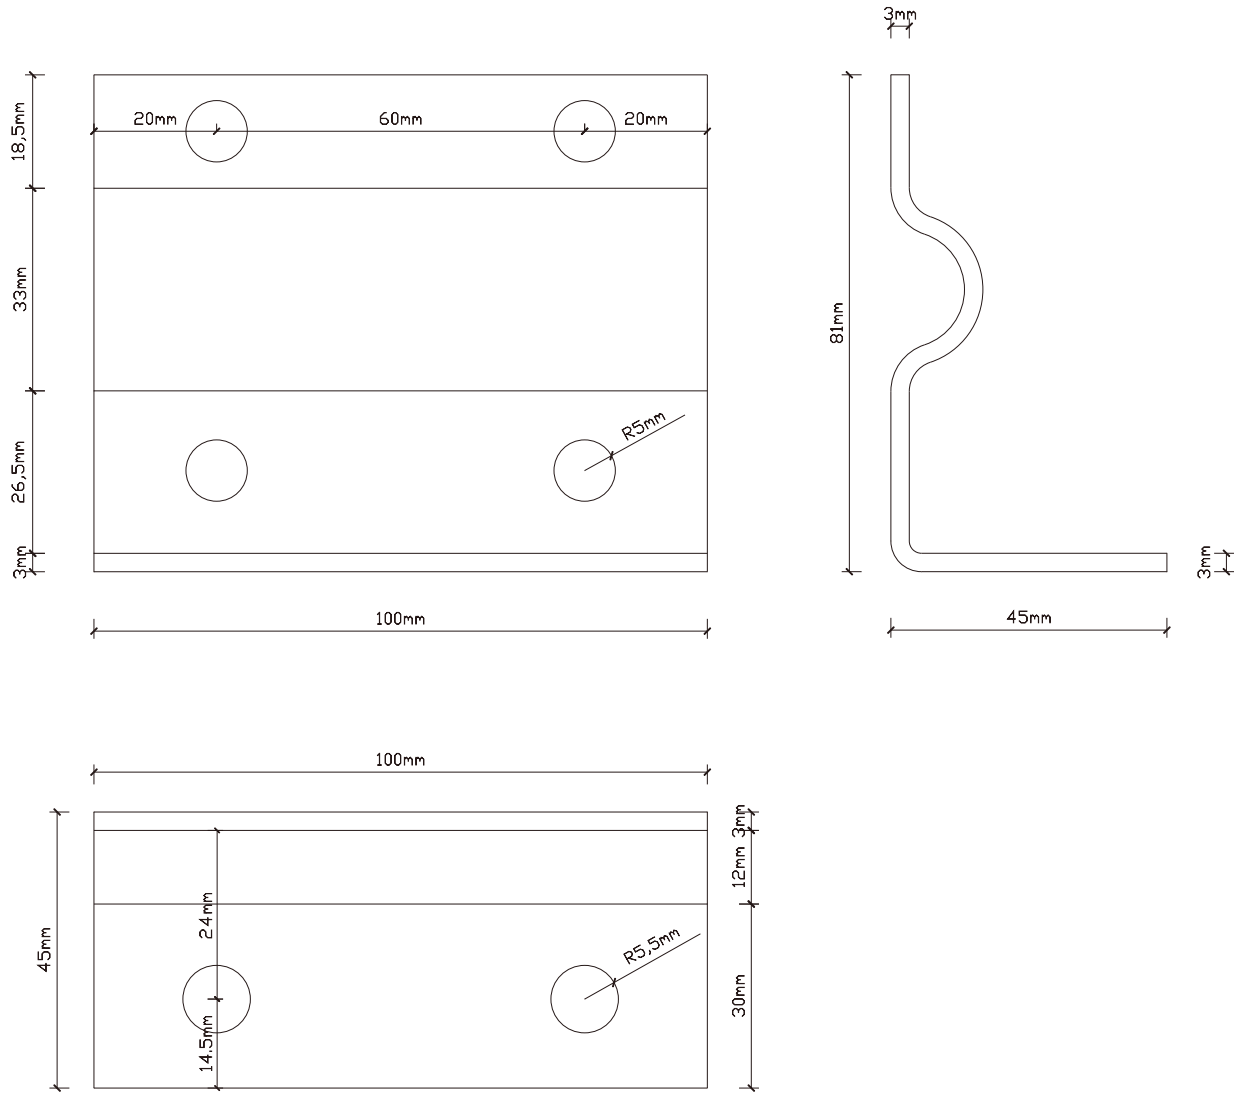

# アームの寸法図

記号	名称			型式		
図名		図番		尺度	用紙	A4
設計	製図	承認		  LED照明の開発・製造・販売 ☎ 072-447-8536 ☎ 072-447-8537 www.goodgoods.co.jp www.goodtoku.com		

# 灯具取付金具の寸法図面

記号	名称			型式			
図名		図番		尺度	1:1	用紙	A4
設計		製図		承認		  LED照明の開発・製造・販売 ☎ 072-447-8536 ☎ 072-447-8537 www.goodgoods.co.jp www.goodtaku.com	

# 壁面取付金具の寸法図面

記号	名称			型式		
図名			図番	尺度	1:1	用紙 A4
設計	製図	承認	  LED照明の開発・製造・販売 ☎ 072-447-8536 ☎ 072-447-8537 www.goodgoods.co.jp www.goodtaku.com			