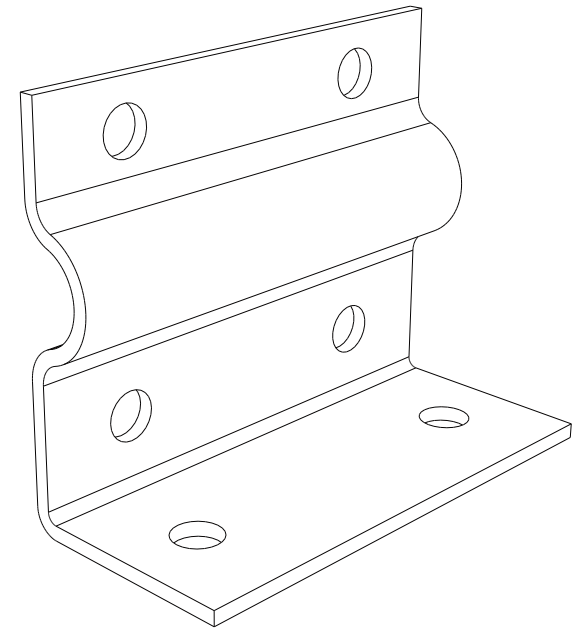

壁面取付金具の寸法図面

記号	名称			型式		
図名			図番	尺度	1:1	用紙 A4
設計	製図	承認	 LED照明の開発・製造・販売 ☎ 072-447-8536 ☎ 072-447-8537 www.goodgoods.co.jp www.goodtaku.com