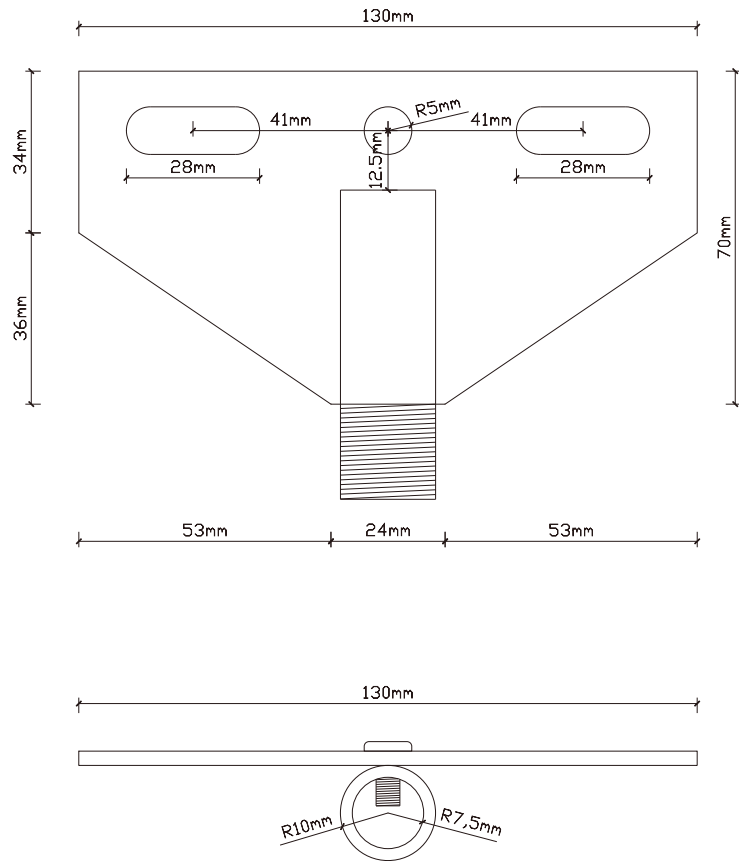

## 耐荷重:最大10kg迄

360°角度調整可

壁面取付金具  
360°回転可

記号	名 称				型 式		
図名				図番	尺度	用紙	A4
設計	製図	承認	 <small>株式会社 グッド・グッズ</small>  <small>SYOKI</small> LED照明の開発・製造・販売 ☎ 072-447-8536 ☎ 072-447-8537 www.goodgoods.co.jp www.goodtoku.com				

# アームの寸法図

記号	名称			型式		
図名		図番		尺度	用紙	A4
設計	製図	承認		  LED照明の開発・製造・販売 ☎ 072-447-8536 ☎ 072-447-8537 www.goodgoods.co.jp www.goodtoku.com		

# 灯具取付金具の寸法図面

記号	名称			型式			
図名		図番		尺度	1:1	用紙	A4
設計		製図		承認		  LED照明の開発・製造・販売 ☎ 072-447-8536 ☎ 072-447-8537 www.goodgoods.co.jp www.goodtaku.com	