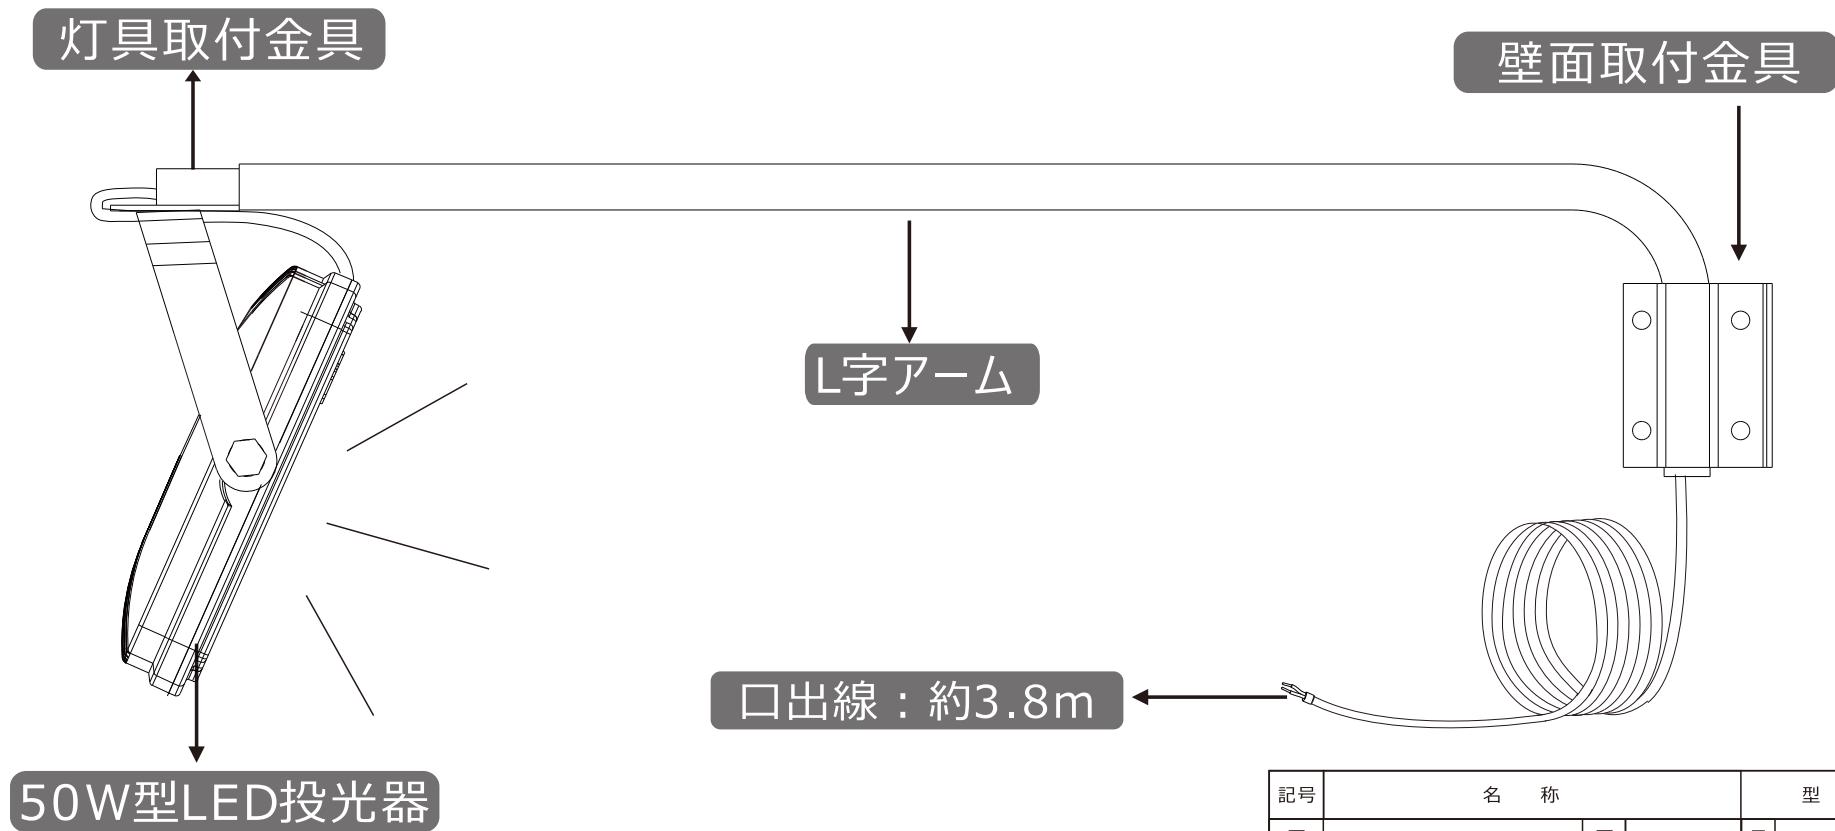

LD-K5D (黒) /LD-K7F (白)  
 一式型LEDアームライト  
 50W 高演色性Ra95  
 長さ90cm 看板照明

記号	名称			型式		
図名		図番		尺度	用紙	A4
設計	製図	承認		  LED照明の開発・製造・販売 ☎ 072-447-8536 ☎ 072-447-8537 www.goodgoods.co.jp www.goodtoku.com		

# 寸法図

991mm

入力電圧: AC85V-265V  
50/60Hz兼用

記号	名称			型式	
図名		図番	尺度	用紙	A4
設計	製図	承認	  LED照明の開発・製造・販売 ☎ 072-447-8536 ☎ 072-447-8537 www.goodgoods.co.jp www.goodtoku.com		

高演色性Ra95 中角84°

昼白色

高演色性Ra95

5600LM