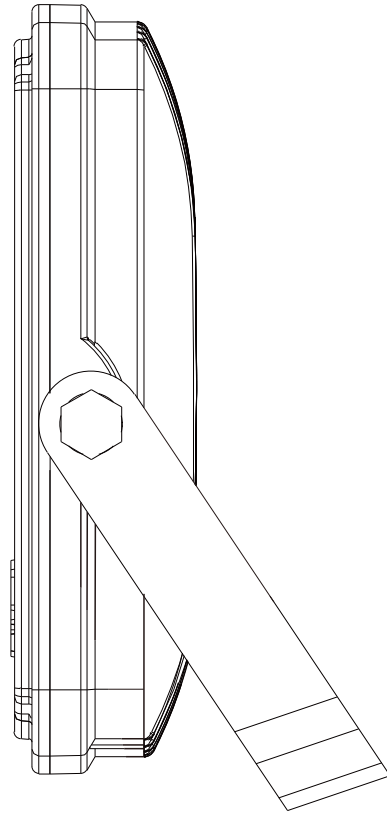

LD-K5D (黒) /LD-K7F (白)  
 一式型LEDアームライト  
 50W 高演色性Ra95  
 長さ90cm 看板照明

記号	名称			型式		
図名		図番		尺度	用紙	A4
設計	製図	承認		  LED照明の開発・製造・販売 ☎ 072-447-8536 ☎ 072-447-8537 www.goodgoods.co.jp www.goodtoku.com		

# 寸法図

991mm

入力電圧: AC85V-265V  
50/60Hz兼用

記号	名称			型式	
図名		図番	尺度	用紙	A4
設計	製図	承認	  LED照明の開発・製造・販売 ☎ 072-447-8536 ☎ 072-447-8537 www.goodgoods.co.jp www.goodtoku.com		

高演色性Ra95 中角84°

昼白色

高演色性Ra95

5600LM