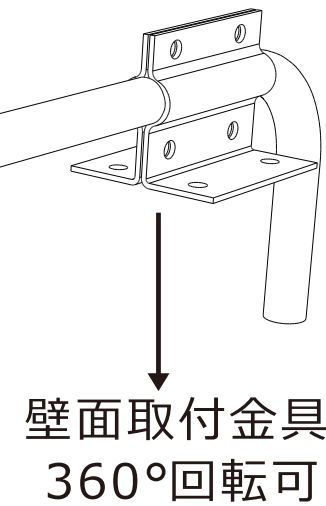

アーム

耐荷重:最大10kg迄

360°角度調整可

壁面取付金具
360°回転可

記号	名 称				型 式		
図名				図番	尺度	用紙	A4
設計	製図	承認	株式会社 グッド・グッズ SYOKI LED照明の開発・製造・販売 ☎ 072-447-8536 ☎ 072-447-8537 www.goodgoods.co.jp www.goodtoku.com