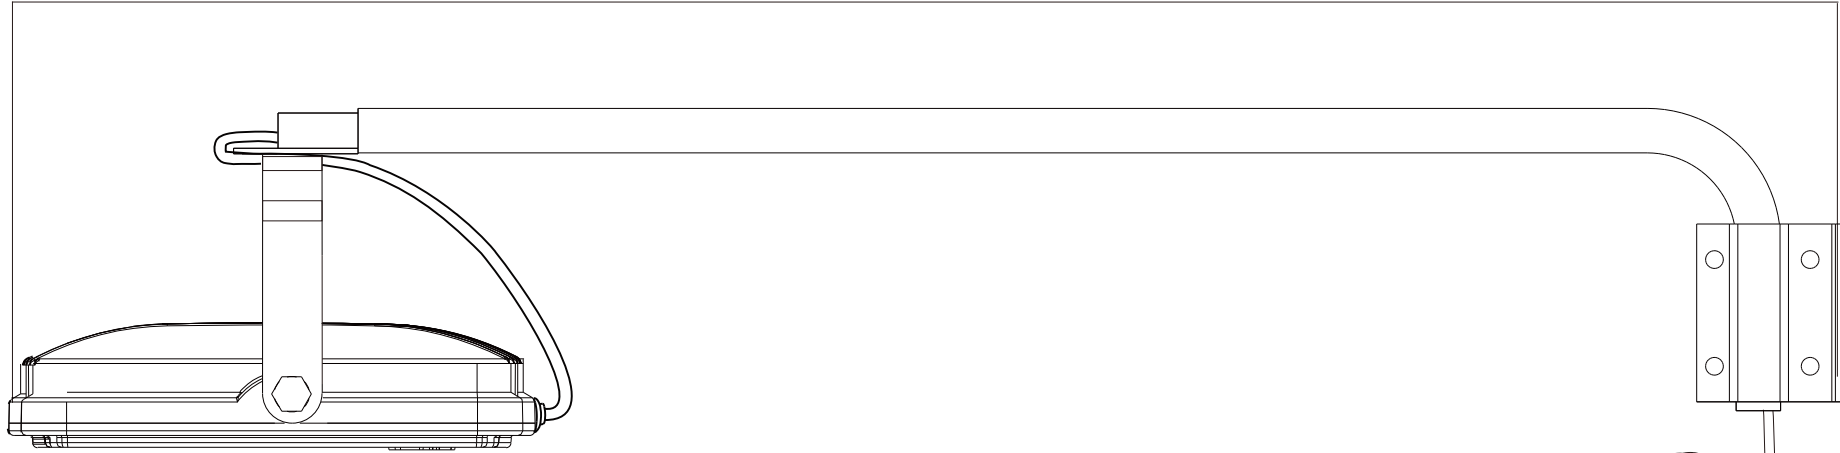

寸法図

991mm

入力電圧: AC85V-265V
50/60Hz兼用

記号	名称			型式	
図名		図番	尺度	用紙	A4
設計	製図	承認	 LED照明の開発・製造・販売 ☎ 072-447-8536 ☎ 072-447-8537 www.goodgoods.co.jp www.goodtoku.com