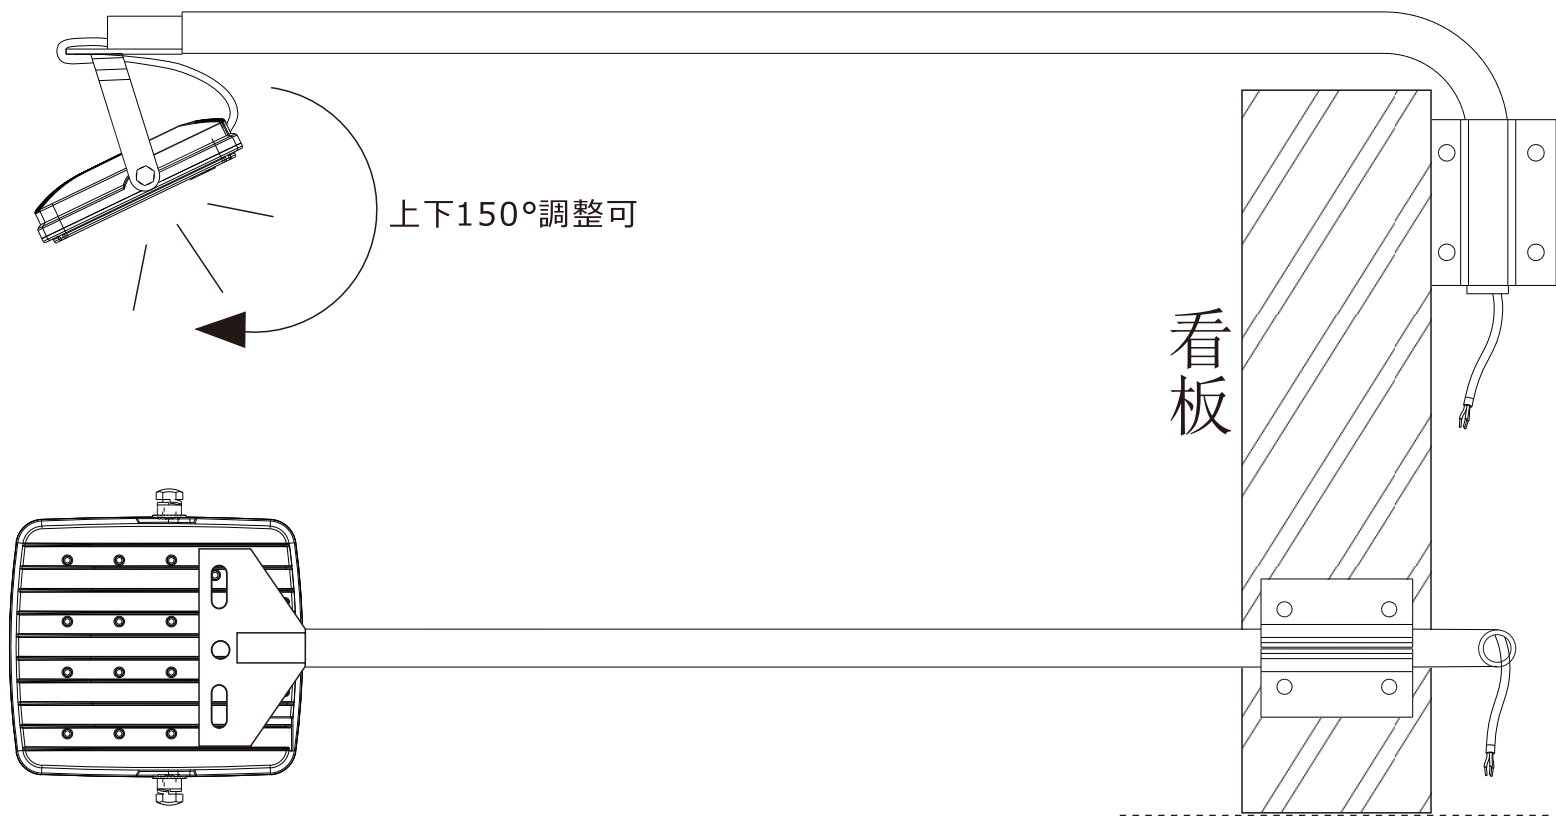

取り付け例

記号	名称			型式		
図名		図番		尺度	用紙	A4
設計	製図	承認		 LED照明の開発・製造・販売 ☎ 072-447-8536 ☎ 072-447-8537 www.goodgoods.co.jp www.goodtoku.com