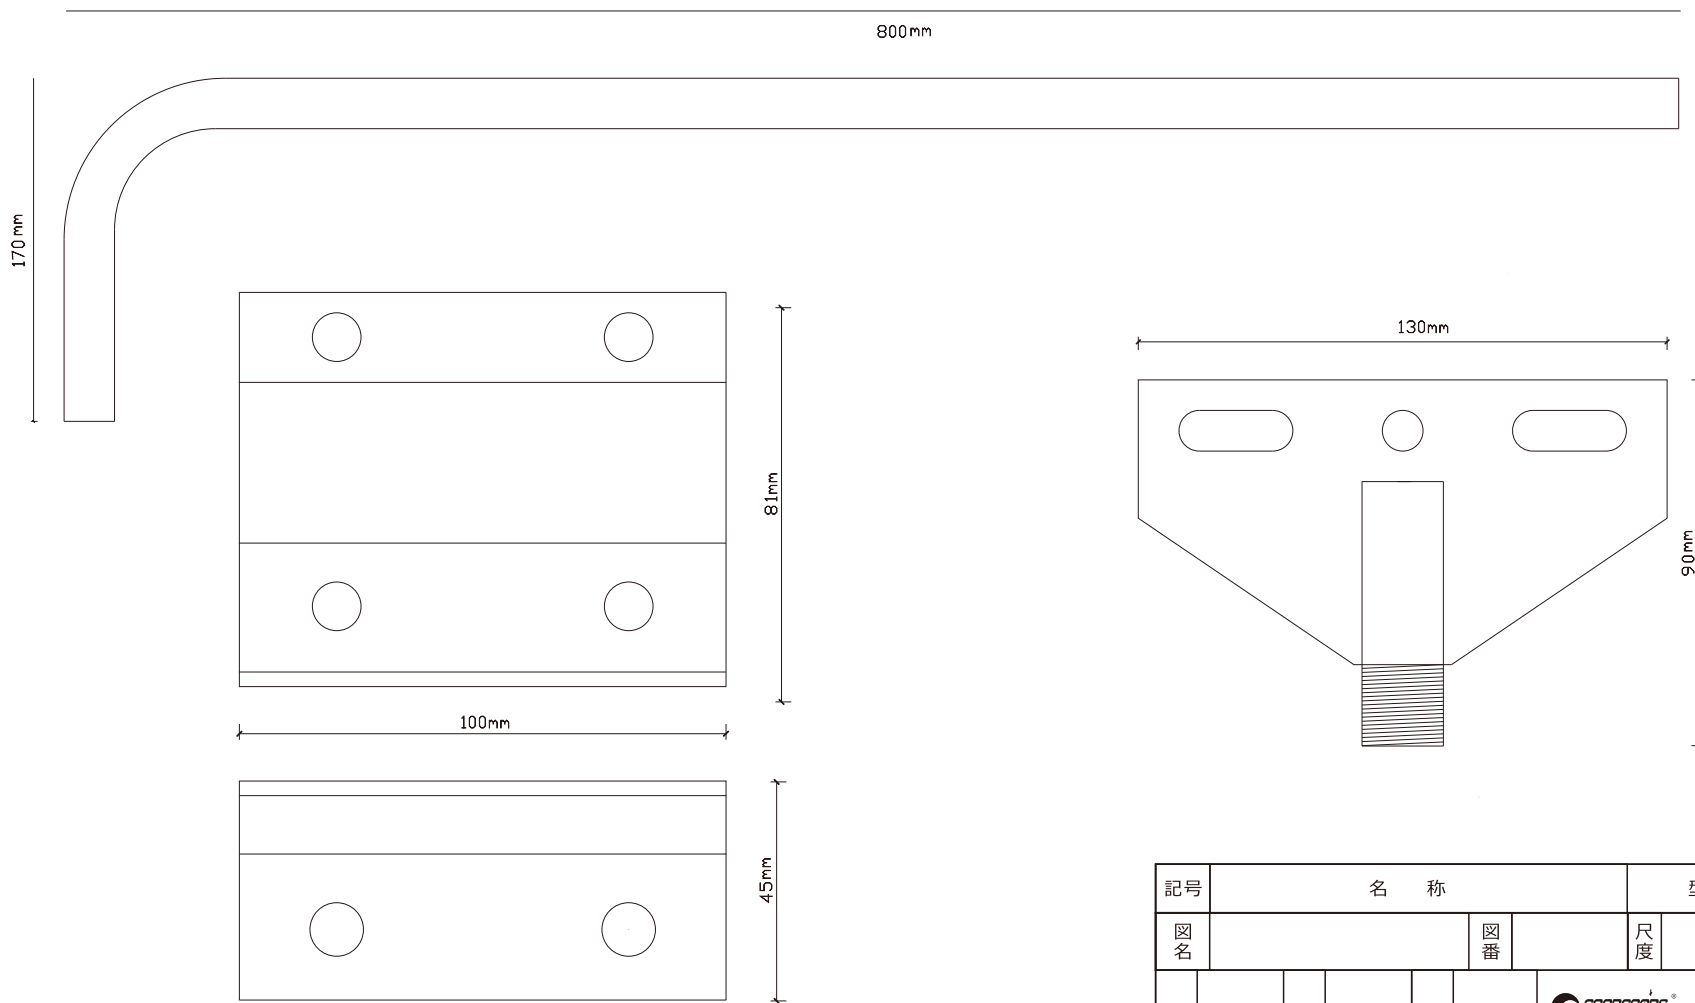

アームの寸法図

記号	名称			型式		
図名		図番		尺度	用紙	A4
設計	製図	承認		 LED照明の開発・製造・販売 ☎ 072-447-8536 ☎ 072-447-8537 www.goodgoods.co.jp www.goodtoku.com