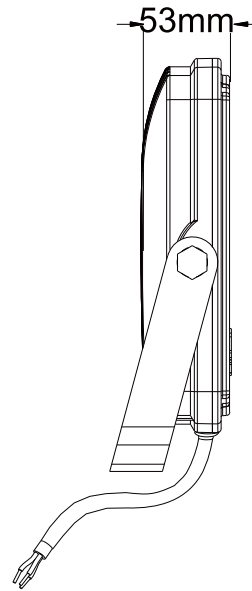

LD-K5D (黒) /LD-K7F (白)  
 一式型LEDアームライト  
 50W 高演色性Ra95  
 長さ90cm 看板照明

記号	名称			型式		
図名		図番		尺度	用紙	A4
設計	製図	承認		  LED照明の開発・製造・販売 ☎ 072-447-8536 ☎ 072-447-8537 www.goodgoods.co.jp www.goodtoku.com		

# 寸法図

991mm

入力電圧: AC85V-265V  
50/60Hz兼用

記号	名称			型式	
図名		図番	尺度	用紙	A4
設計	製図	承認	  LED照明の開発・製造・販売 ☎ 072-447-8536 ☎ 072-447-8537 www.goodgoods.co.jp www.goodtoku.com		

高演色性Ra95 中角84°

昼白色

高演色性Ra95

5600LM