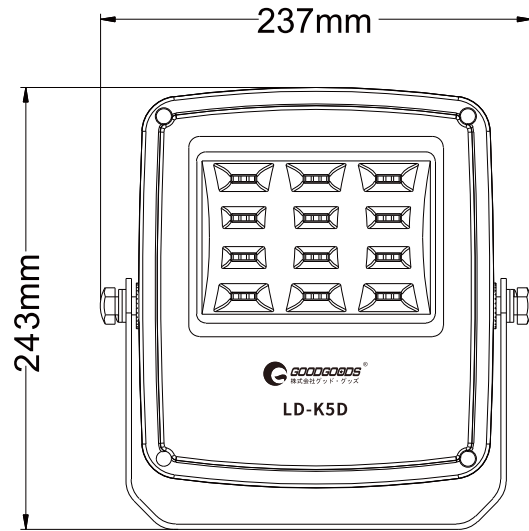

LD-K5D (黒) /LD-K7F (白)  
 一式型LEDアームライト  
 50W 高演色性Ra95  
 長さ90cm 看板照明

記号	名称			型式		
図名		図番		尺度	用紙	A4
設計	製図	承認		  LED照明の開発・製造・販売 ☎ 072-447-8536 ☎ 072-447-8537 www.goodgoods.co.jp www.goodtoku.com		

# 寸法図

991mm

入力電圧: AC85V-265V  
50/60Hz兼用

記号	名称			型式	
図名		図番	尺度	用紙	A4
設計	製図	承認	  LED照明の開発・製造・販売 ☎ 072-447-8536 ☎ 072-447-8537 www.goodgoods.co.jp www.goodtoku.com		

高演色性Ra95 中角84°

昼白色

高演色性Ra95

5600LM

## 耐荷重:最大10kg迄

360°角度調整可

壁面取付金具  
360°回転可

記号	名 称				型 式		
図名				図番	尺度	用紙	A4
設計	製図	承認	 <small>株式会社 グッド・グッズ</small>  <small>SYOKI</small> LED照明の開発・製造・販売 ☎ 072-447-8536 ☎ 072-447-8537 www.goodgoods.co.jp www.goodtoku.com				