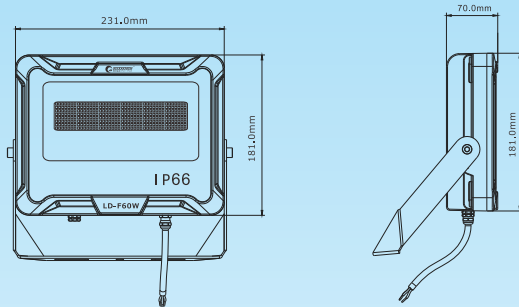

120° 照射角度

IP66 生活防水

■ 寸法図面

単位: mm

■ スタンドの使い方

壁に取り付ける

天井に取り付ける

基盤に取り付ける