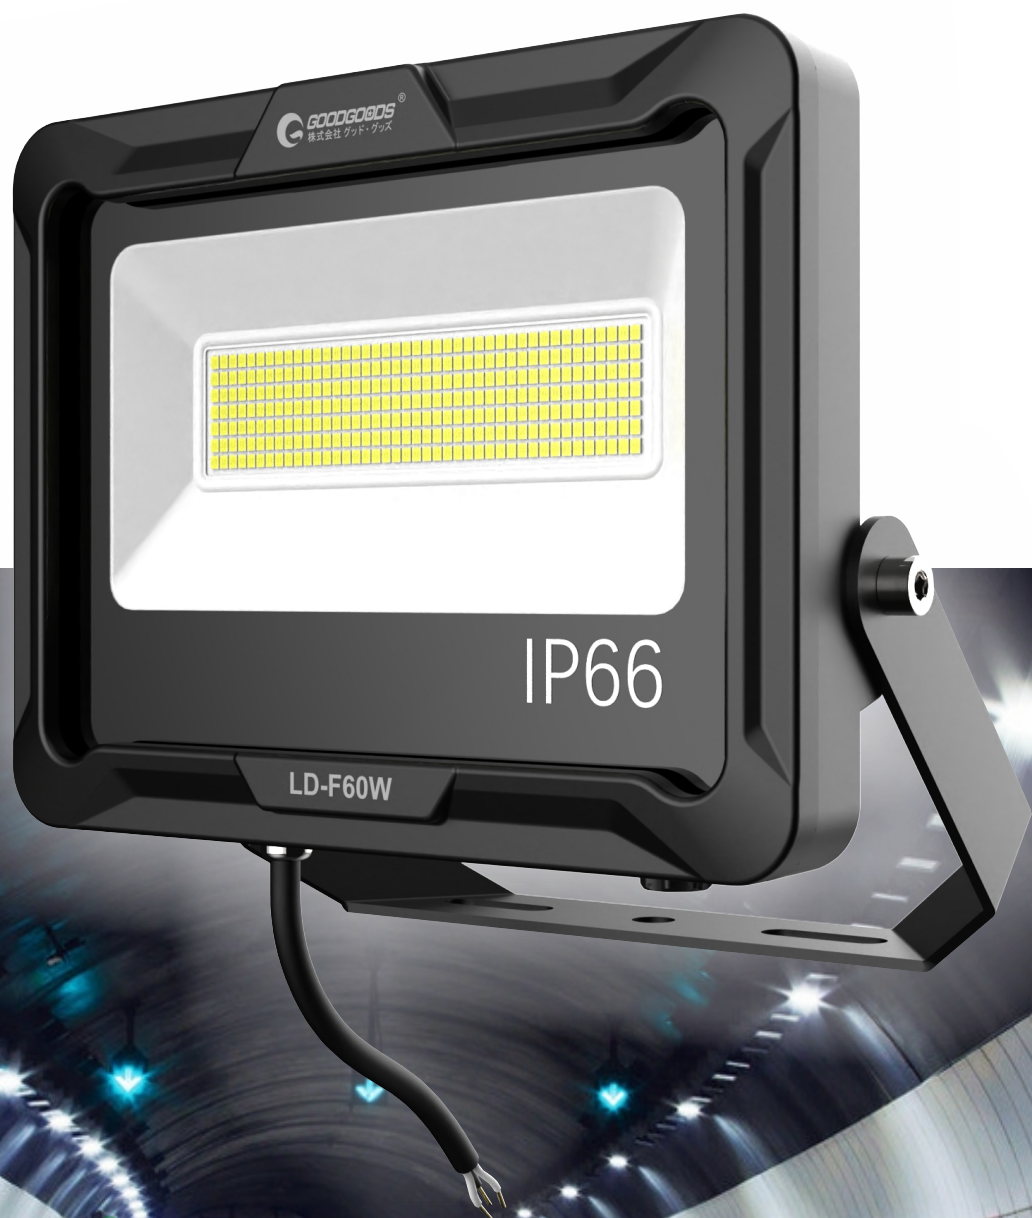

60W 昼白色(5000K) 型LED投光器

水銀灯300W相当に匹敵!
耐震! 高輝度! 優れた放熱性!

GOODGOODS®
株式会社 グッド・グッズ

昭暉照明
SYOKI LIGHTING

10
th
GOODGOODS
ANNIVERSARY

新製品 LD-F60W

IP66
防水加工

屋外型

- 独創的なデザイン!
- 自社オリジナルデザインの新仕様ステー採用!
- 優れた防水・防塵設計で、屋外での使用も可能!

www.goodgoods.co.jp

LED投光器

AC85V-265V 昼白色

大規模施設用照明

驚きの高輝度を実現!

60W 消費電力

10200lm 全光束

120° 照射角度

IP66 生活防水

■ 寸法図面

単位: mm

■ スタンドの使い方

壁に取り付ける

天井に取り付ける

基盤に取り付ける

■ 仕様データ

LED投光器	
品番	LD-F60W
効率	60W
入力電圧	AC85V-265V
周波数	50-60Hz兼用
全光束	10200lm
ランプ効率	170lm/W
発光色	昼白色 (5000K)
光源数	294PCS
照射角度	120°
演色性	>Ra80
ステア調整角度	約180°
使用温度	-40℃-60℃
防水等級	IP66(生活防水)
コード全長	約2m
サイズ	231*181*70mm
質量	2.55kg
材質	アルミニウム合金 + 強化ガラス
セット内容	投光器本体、保証書、取扱説明書