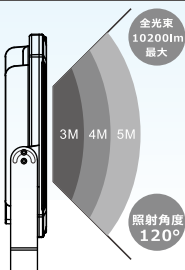

120° 照射角度

IP66 生活防水

■ 寸法図面

単位: mm

■ スタンドの使い方

壁に取り付ける

天井に取り付ける

基盤に取り付ける

■ 照度図面

距離	中心照度
2m	811.69LUX
3m	360.75LUX
4m	202.92LUX
5m	129.87LUX

■ 基本情報

- 品番: LD-F60W
- 発売日: 令和3年10月
- メーカー希望小売価格: 11,000円(税抜)
- JAN (GS1) コード: 4571461862750
- 製造元: 株式会社グッド・グッズ
- ブランド: GOODGOODS 昭暉照明/SYOKI