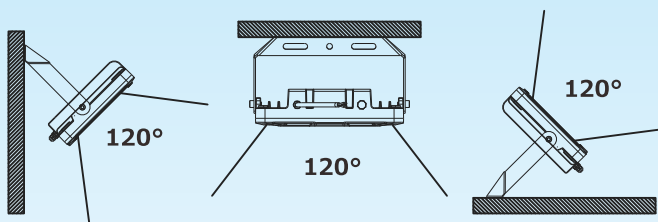

120° 照射角度

IP66 生活防水

■ 寸法図面

単位: mm

■ スタンドの使い方

壁に取り付ける

天井に取り付ける

基盤に取り付ける