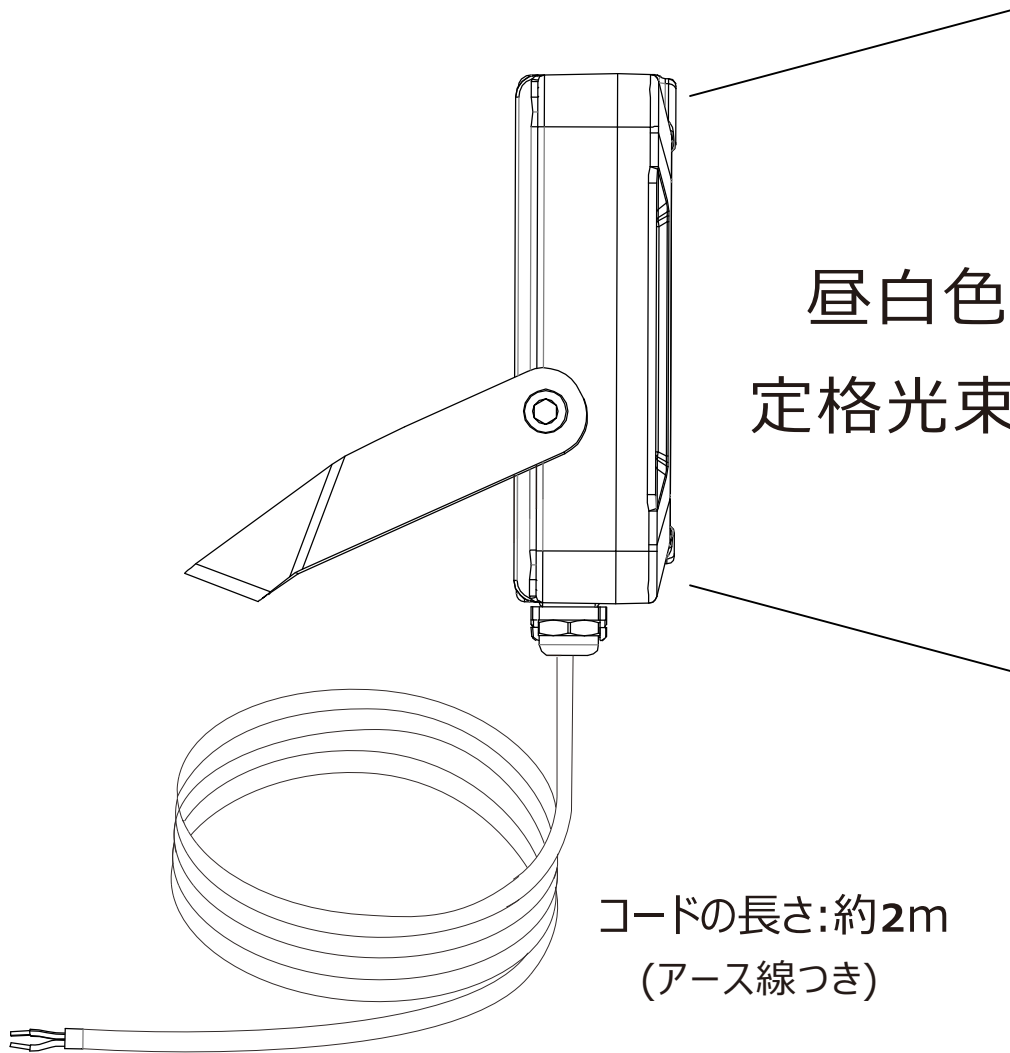

20W LED投光器防水・防塵等級IP66

品番 : LD-26K

LEDチップ84個

記号	名称			型式		
図名		図番		尺度	1:1	用紙 A4
設計	製図	承認		  LED照明の開発・製造・販売 072-447-8536 072-447-8537 www.goodgoods.co.jp www.goodtoku.com		

寸法図

記号	名 称			型 式		
図名		図番		尺度	1:1	用紙 A4
設計	製図	承認		  LED照明の開発・製造・販売 072-447-8536 072-447-8537 www.goodgoods.co.jp www.goodtoku.com		

照射角度120°

昼白色5000K
定格光束3000LM

コードの長さ:約2m
(アース線つき)

記号	名称			型式			
図名		図番		尺度	1:1	用紙	A4
設計		製図		承認		GOODGOODS [®] 昭輝照明 SYOKI [®] LED照明の開発・製造・販売 ☎ 072-447-8536 📠 072-447-8537 www.goodgoods.co.jp www.goodtoku.com	

ブラケット付き、約300°調整可能

約300°

記号	名称			型式			
図名		図番		尺度	1:1	用紙	A4
設計		製図		承認		 <small>株式会社グッド・グッズ</small>  <small>昭輝照明</small> LED照明の開発・製造・販売 ☎ 072-447-8536 📠 072-447-8537 www.goodgoods.co.jp www.goodtoku.com	