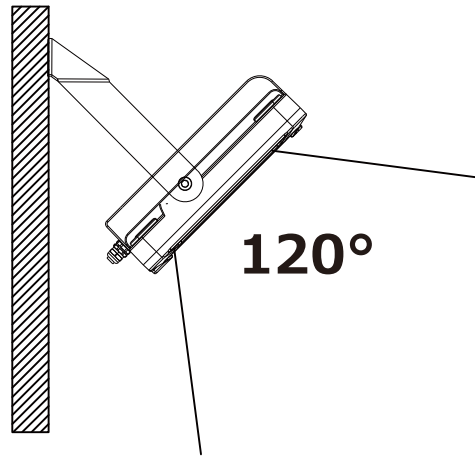

多種設置場所

壁に取り付ける