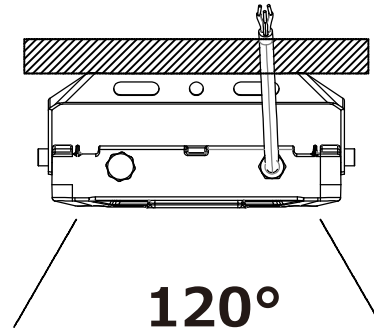

多種設置場所

壁に取り付ける

天井に取り付ける

基盤に取り付ける

記号	名称			型式			
図名		図番		尺度	1:1	用紙	A4
設計		製図		承認		 LED照明の開発・製造・販売 072-447-8536 072-447-8537 www.goodgoods.co.jp www.goodtoku.com