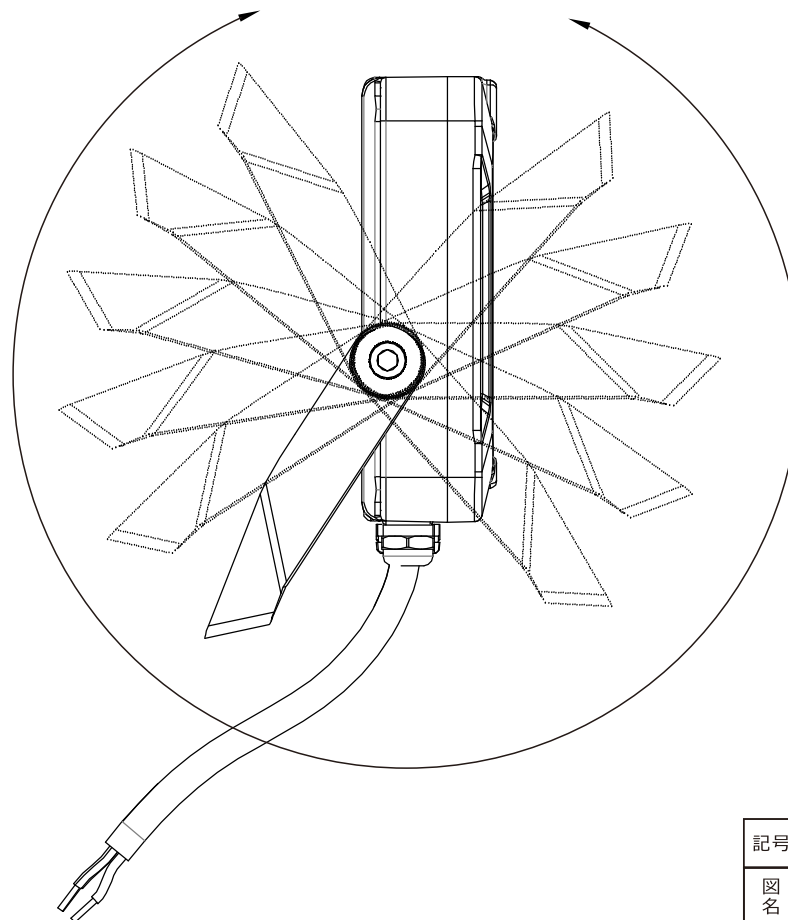

20W LED投光器防水・防塵等級IP66

品番 : LD-26K

LEDチップ84個

記号	名称			型式		
図名		図番		尺度	1:1	用紙 A4
設計	製図	承認		  LED照明の開発・製造・販売 072-447-8536 072-447-8537 www.goodgoods.co.jp www.goodtoku.com		

寸法図

記号	名 称			型 式		
図名		図番		尺度	1:1	用紙 A4
設計	製図	承認		  LED照明の開発・製造・販売 072-447-8536 072-447-8537 www.goodgoods.co.jp www.goodtoku.com		

照射角度120°

昼白色5000K
定格光束3000LM

コードの長さ:約2m
(アース線つき)

記号	名称			型式			
図名		図番		尺度	1:1	用紙	A4
設計		製図		承認		GOODGOODS [®] 昭輝照明 SYOKI [®] LED照明の開発・製造・販売 ☎ 072-447-8536 📠 072-447-8537 www.goodgoods.co.jp www.goodtoku.com	

ブラケット付き、約300°調整可能

約300°

記号	名称			型式			
図名		図番		尺度	1:1	用紙	A4
設計		製図		承認		 <small>株式会社グッド・グッズ</small>  <small>昭輝照明</small> LED照明の開発・製造・販売 ☎ 072-447-8536 📠 072-447-8537 www.goodgoods.co.jp www.goodtoku.com	