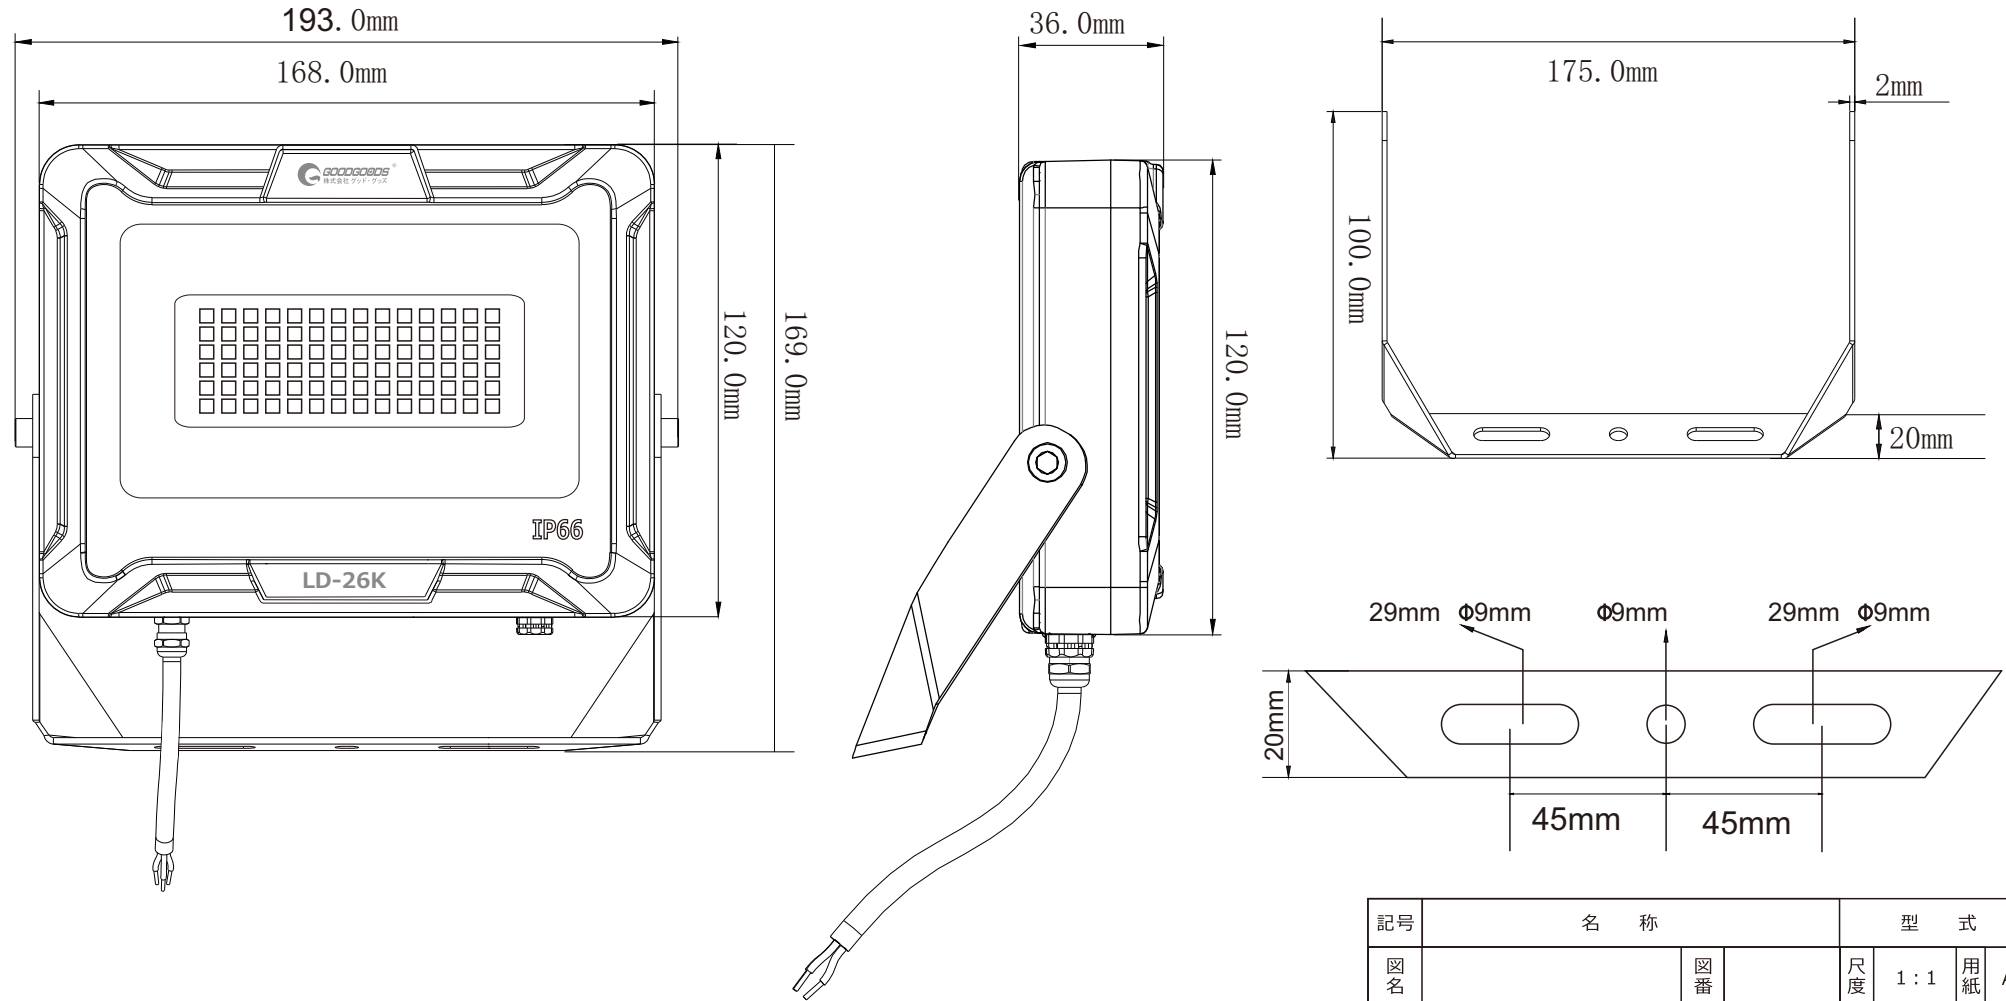

20W LED投光器防水・防塵等級IP66

品番 : LD-26K

LEDチップ84個

記号	名称			型式		
図名		図番		尺度	1:1	用紙 A4
設計	製図	承認		  LED照明の開発・製造・販売 072-447-8536 072-447-8537 www.goodgoods.co.jp www.goodtoku.com		

寸法図

記号	名 称			型 式		
図名		図番		尺度	1:1	用紙 A4
設計	製図	承認		  LED照明の開発・製造・販売 072-447-8536 072-447-8537 www.goodgoods.co.jp www.goodtoku.com		

照射角度120°

昼白色5000K
定格光束3000LM

コードの長さ:約2m
(アース線つき)

記号	名称			型式			
図名		図番		尺度	1:1	用紙	A4
設計		製図		承認		GOODGOODS [®] 昭輝照明 SYOKI [®] LED照明の開発・製造・販売 ☎ 072-447-8536 📠 072-447-8537 www.goodgoods.co.jp www.goodtoku.com	

ブラケット付き、約300°調整可能

約300°

記号	名称			型式			
図名		図番		尺度	1:1	用紙	A4
設計		製図		承認		 <small>株式会社グッド・グッズ</small>  <small>昭輝照明</small> LED照明の開発・製造・販売 ☎ 072-447-8536 📠 072-447-8537 www.goodgoods.co.jp www.goodtoku.com	