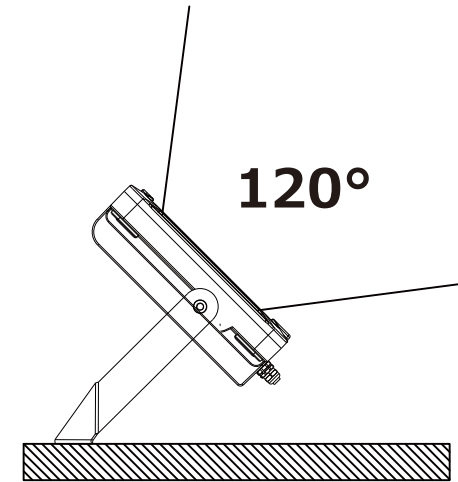

基盤に取り付ける

記号	名称			型式			
図名		図番		尺度	1:1	用紙	A4
設計		製図		承認		 LED照明の開発・製造・販売 072-447-8536 072-447-8537 www.goodgoods.co.jp www.goodtoku.com