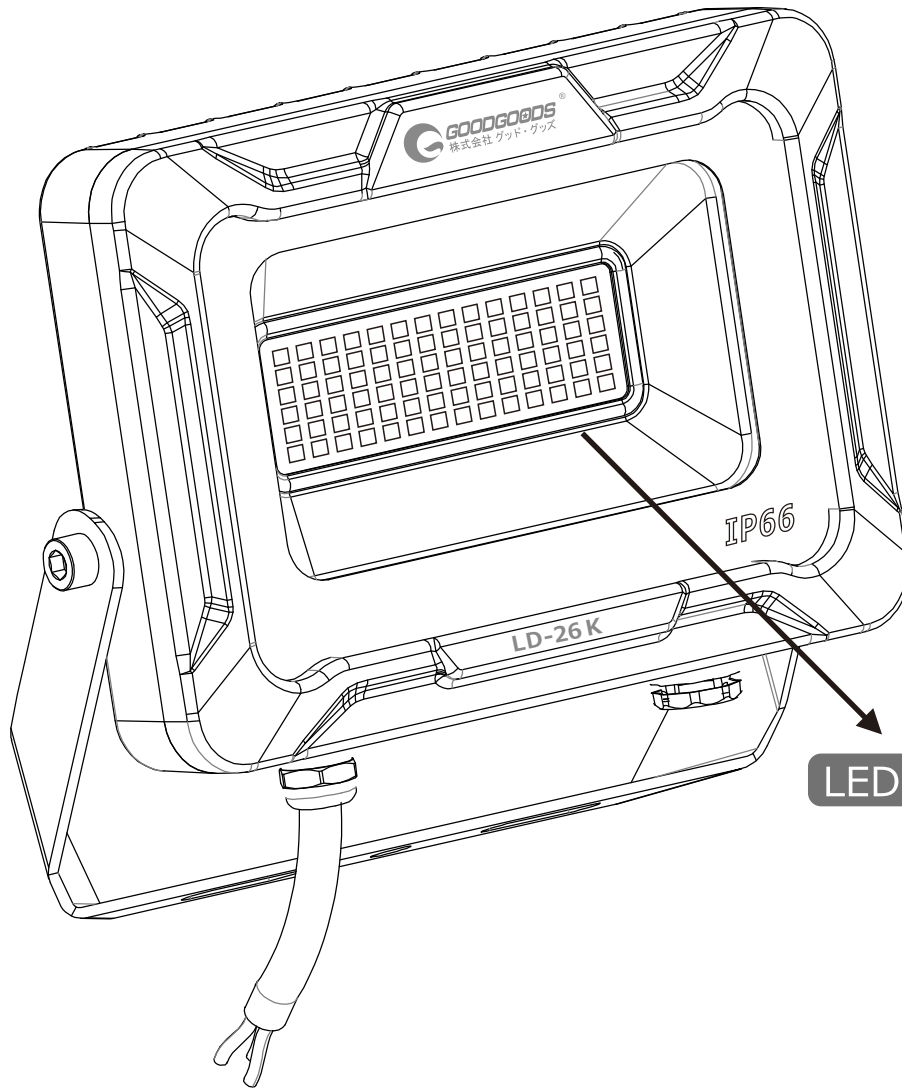

20W LED投光器防水・防塵等級IP66

品番 : LD-26K

LEDチップ84個

記号	名称			型式		
図名		図番		尺度	1:1	用紙 A4
設計	製図	承認		  LED照明の開発・製造・販売 072-447-8536 072-447-8537 www.goodgoods.co.jp www.goodtoku.com		

寸法図

記号	名 称			型 式		
図名		図番		尺度	1:1	用紙 A4
設計	製図	承認		  LED照明の開発・製造・販売 072-447-8536 072-447-8537 www.goodgoods.co.jp www.goodtoku.com		

照射角度120°

昼白色5000K
定格光束3000LM

コードの長さ:約2m
(アース線つき)

記号	名称			型式			
図名		図番		尺度	1:1	用紙	A4
設計		製図		承認		GOODGOODS [®] 昭輝照明 SYOKI [®] LED照明の開発・製造・販売 ☎ 072-447-8536 📠 072-447-8537 www.goodgoods.co.jp www.goodtoku.com	

ブラケット付き、約300°調整可能

約300°

記号	名称			型式			
図名		図番		尺度	1:1	用紙	A4
設計		製図		承認		 <small>株式会社グッド・グッズ</small>  <small>昭輝照明</small> LED照明の開発・製造・販売 ☎ 072-447-8536 📠 072-447-8537 www.goodgoods.co.jp www.goodtoku.com	