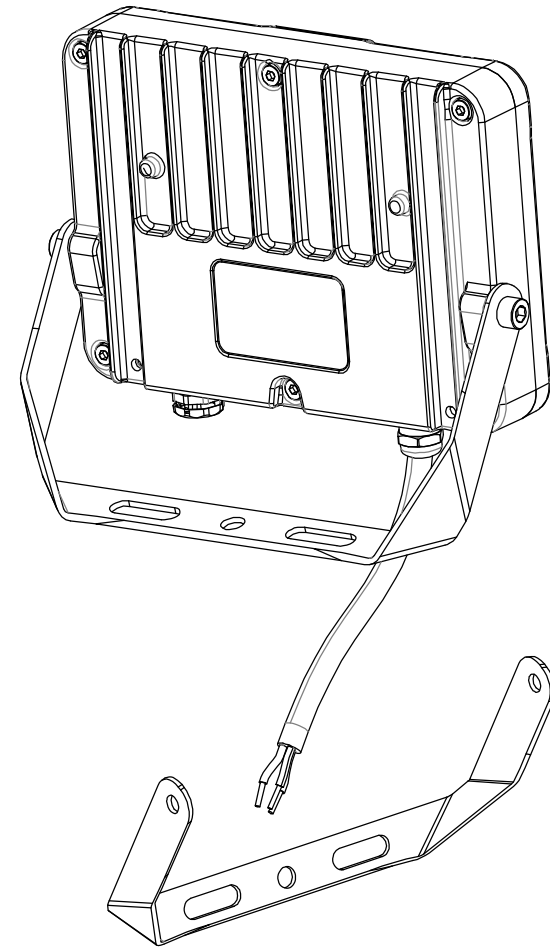

20W LED投光器防水・防塵等級IP66

品番 : LD-26K

LEDチップ84個

記号	名称			型式		
図名		図番		尺度	1:1	用紙 A4
設計	製図	承認		  LED照明の開発・製造・販売 072-447-8536 072-447-8537 www.goodgoods.co.jp www.goodtoku.com		

寸法図

記号	名 称			型 式		
図名		図番		尺度	1:1	用紙 A4
設計	製図	承認		  LED照明の開発・製造・販売 072-447-8536 072-447-8537 www.goodgoods.co.jp www.goodtoku.com		

照射角度120°

昼白色5000K
定格光束3000LM

コードの長さ:約2m
(アース線つき)

記号	名称			型式			
図名		図番		尺度	1:1	用紙	A4
設計		製図		承認		GOODGOODS [®] 昭輝照明 SYOKI [®] LED照明の開発・製造・販売 ☎ 072-447-8536 📠 072-447-8537 www.goodgoods.co.jp www.goodtoku.com	

ブラケット付き、約300°調整可能

約300°

記号	名称			型式			
図名		図番		尺度	1:1	用紙	A4
設計		製図		承認		 <small>株式会社グッド・グッズ</small>  <small>昭輝照明</small> LED照明の開発・製造・販売 ☎ 072-447-8536 📠 072-447-8537 www.goodgoods.co.jp www.goodtoku.com	